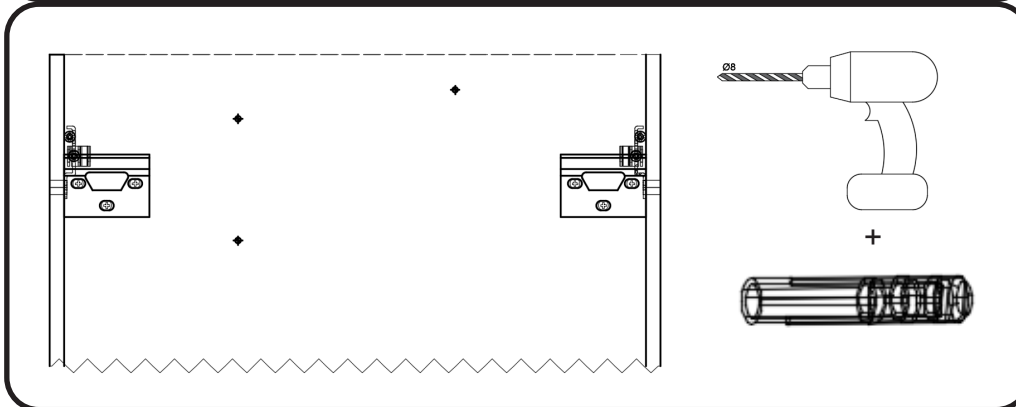

wastafel ondersteuning (kunst marmmer/top solid) support de bassin (marbre d'art/ top solid)
(W13,W23, W24, W27, W34, W37) X= 120

wastafel ondersteuning (kunst marmer/top solid) support de bassin (marbre d'art/ top solid)
(W13,W23, W24, W27, W34, W37) 2 kasten / meuble >120 cm