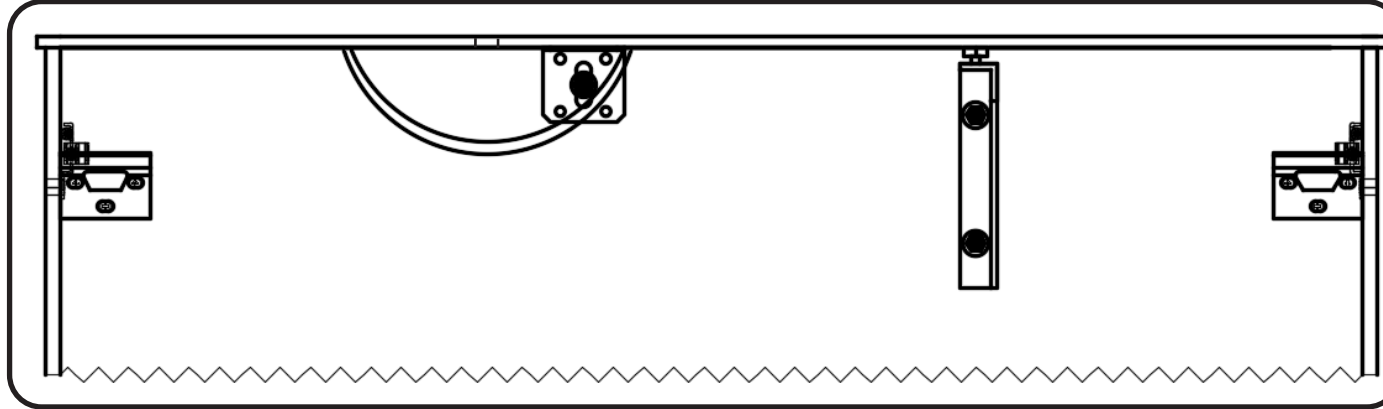

wastafel ondersteuning (kunst marmmer/top solid) support de bassin (marbre d'art/ top solid)
(W13,W23, W24, W27, W34, W37) X= 120

wastafel ondersteuning (kunst marmer/top solid) support de bassin (marbre d'art/ top solid)
(W13,W23, W24, W27, W34, W37) 2 kasten / meuble >120 cm