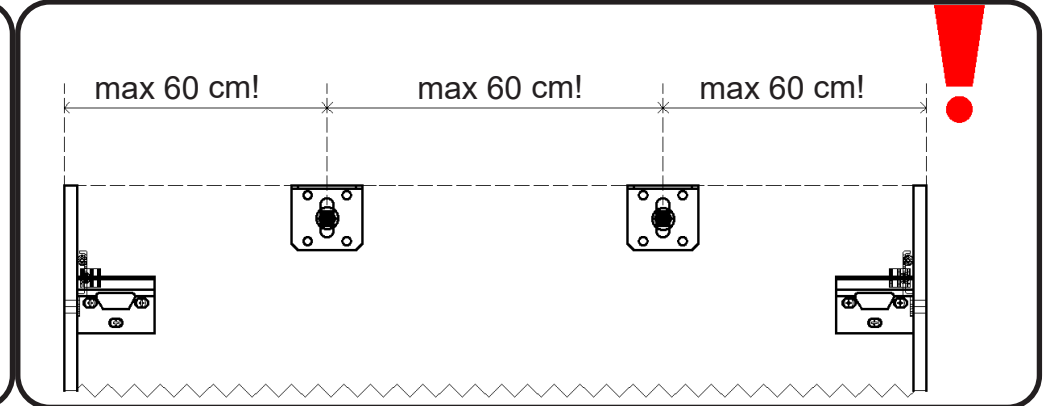

wastafel ondersteuning (kunst marmmer/top solid) support de bassin (marbre d'art/ top solid)
(W13,W23, W24, W27, W34, W37) X= 120

wastafel ondersteuning (kunst marmer/top solid) support de bassin (marbre d'art/ top solid)
(W13,W23, W24, W27, W34, W37) 2 kasten / meuble >120 cm