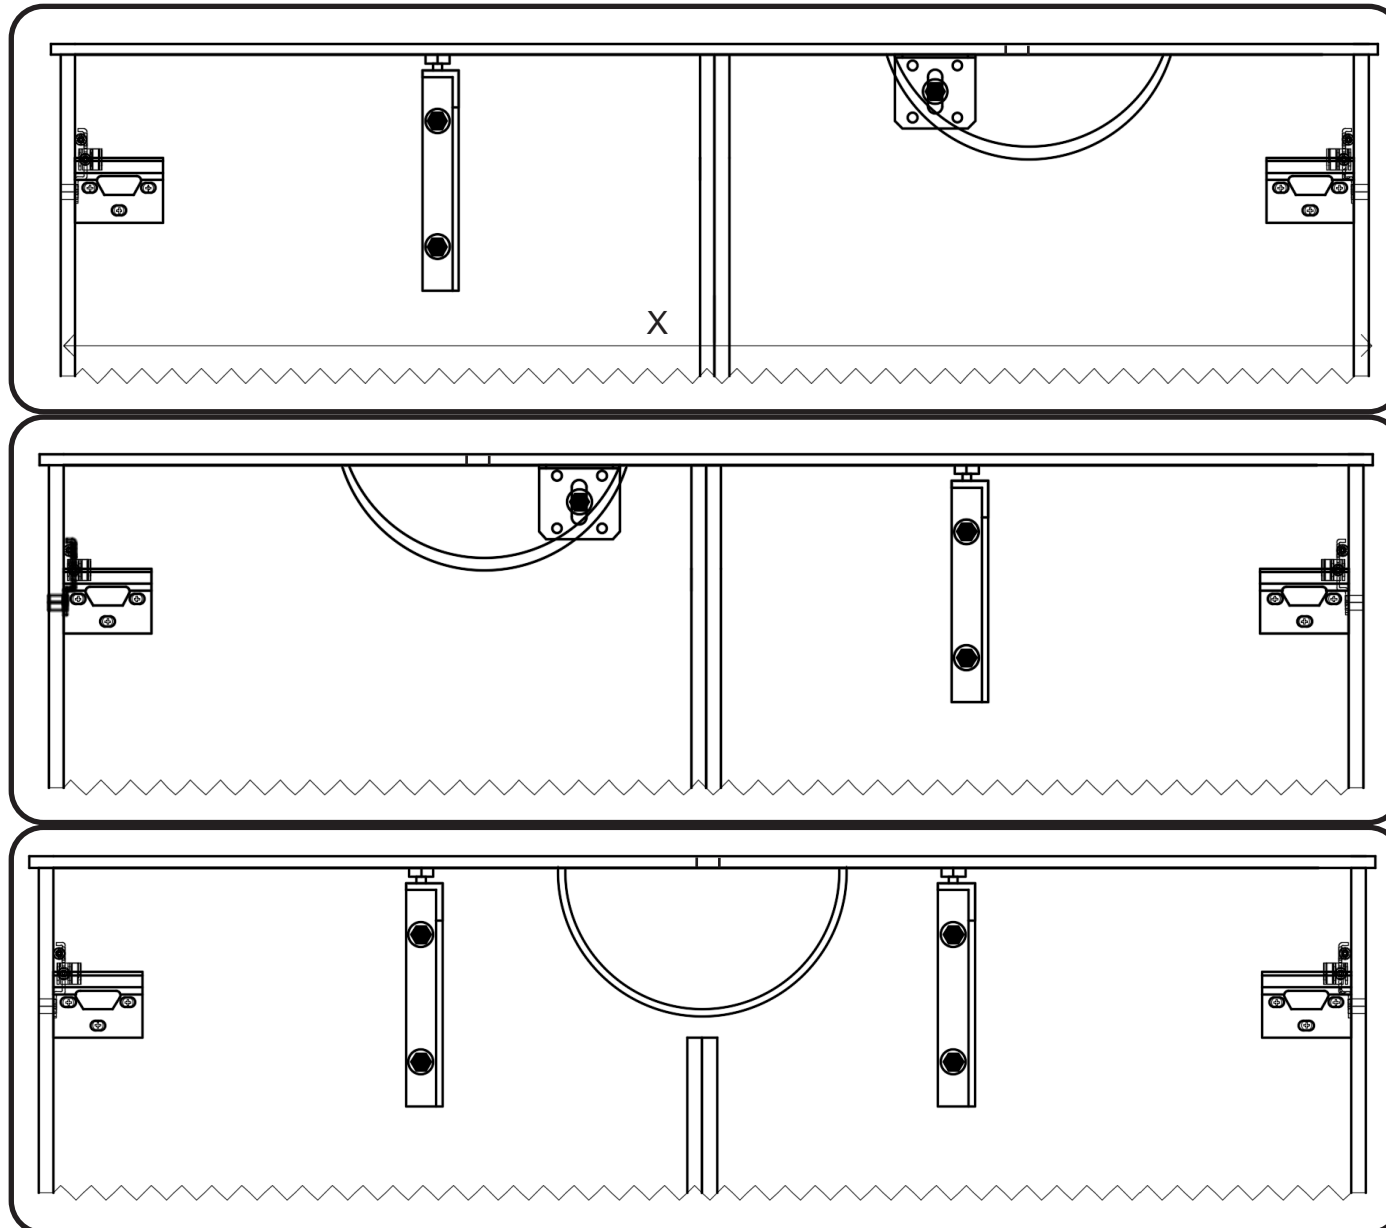

KUNSTSTOF KLEUREN / MAT GELAKT - MÉLAMINE / LAQUÉ MAT

V45

DETREMMERIE

BATHROOM FURNITURE

OPMERKINGEN / REMARQUES: GS@DETREMMERIE.BE

GELAKTE / RAL KLEUREN - LAQUÉ / RAL

montage wastafelblad / assemblage de l'étagère du lavabo

wastafel ondersteuning (kunst marmmer/top solid) support de bassin (marbre d'art/ top solid)
(W13,W23, W24, W27, W34, W37) X= 120

wastafel ondersteuning (kunst marmer/top solid) support de bassin (marbre d'art/ top solid)
(W13,W23, W24, W27, W34, W37) 2 kasten / meuble >120 cm