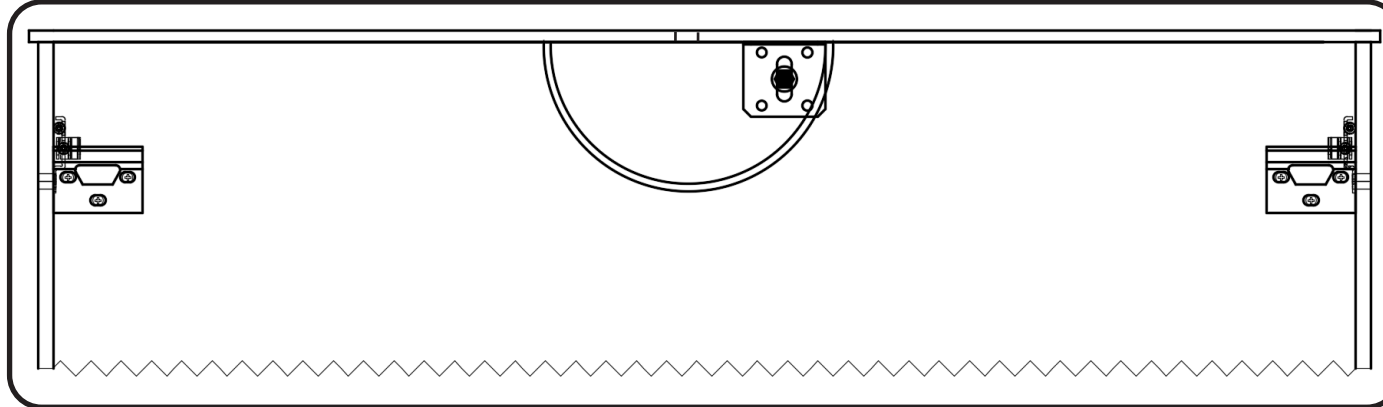

wastafel ondersteuning (kunst marmmer/top solid) support de bassin (marbre d'art/ top solid)
(W13,W23, W24, W27, W34, W37) X= 120

wastafel ondersteuning (kunst marmer/top solid) support de bassin (marbre d'art/ top solid)
(W13,W23, W24, W27, W34, W37) 2 kasten / meuble >120 cm