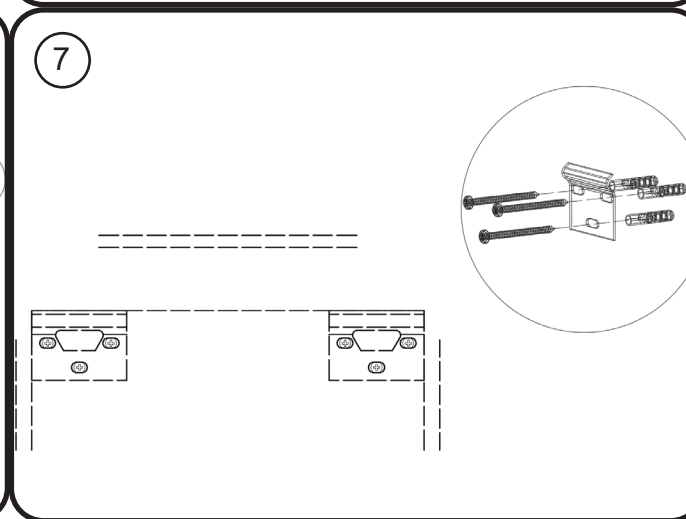

KUNSTSTOF KLEUREN / MAT GELAKT - MÉLAMINE / LAQUÉ MAT

V45

DETREMMERIE

BATHROOM FURNITURE

OPMERKINGEN / REMARQUES: GS@DETREMMERIE.BE

GELAKTE / RAL KLEUREN - LAQUÉ / RAL

montage wastafelblad / assemblage de l'étagère du lavabo

wastafel ondersteuning (kunst marmmer/top solid) support de bassin (marbre d'art/ top solid)
(W13,W23, W24, W27, W34, W37) X= 120

wastafel ondersteuning (kunst marmer/top solid) support de bassin (marbre d'art/ top solid)
(W13,W23, W24, W27, W34, W37) 2 kasten / meuble >120 cm