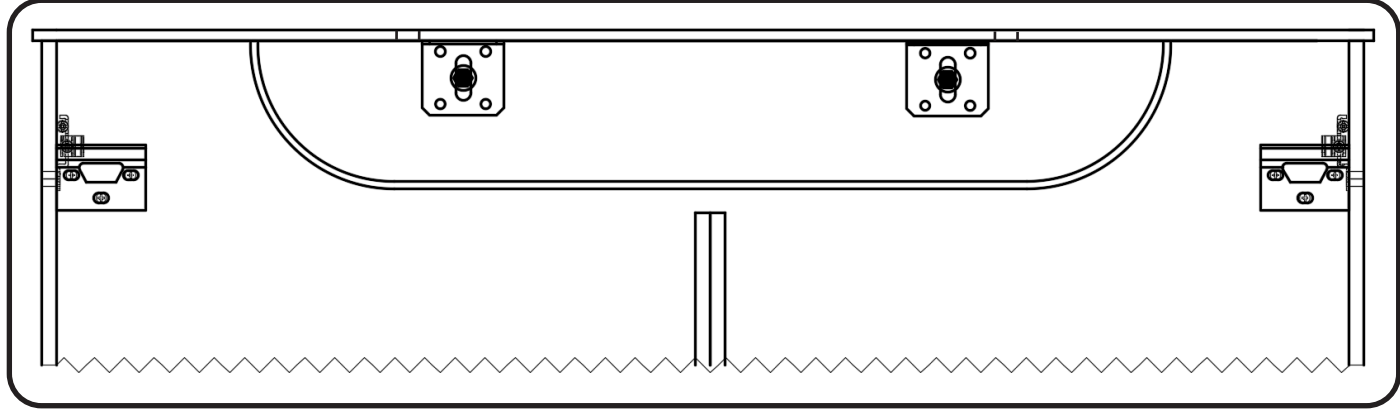

wastafel ondersteuning (kunst marmmer/top solid) support de bassin (marbre d'art/ top solid)
(W13,W23, W24, W27, W34, W37) X= 120

wastafel ondersteuning (kunst marmer/top solid) support de bassin (marbre d'art/ top solid)
(W13,W23, W24, W27, W34, W37) 2 kasten / meuble >120 cm