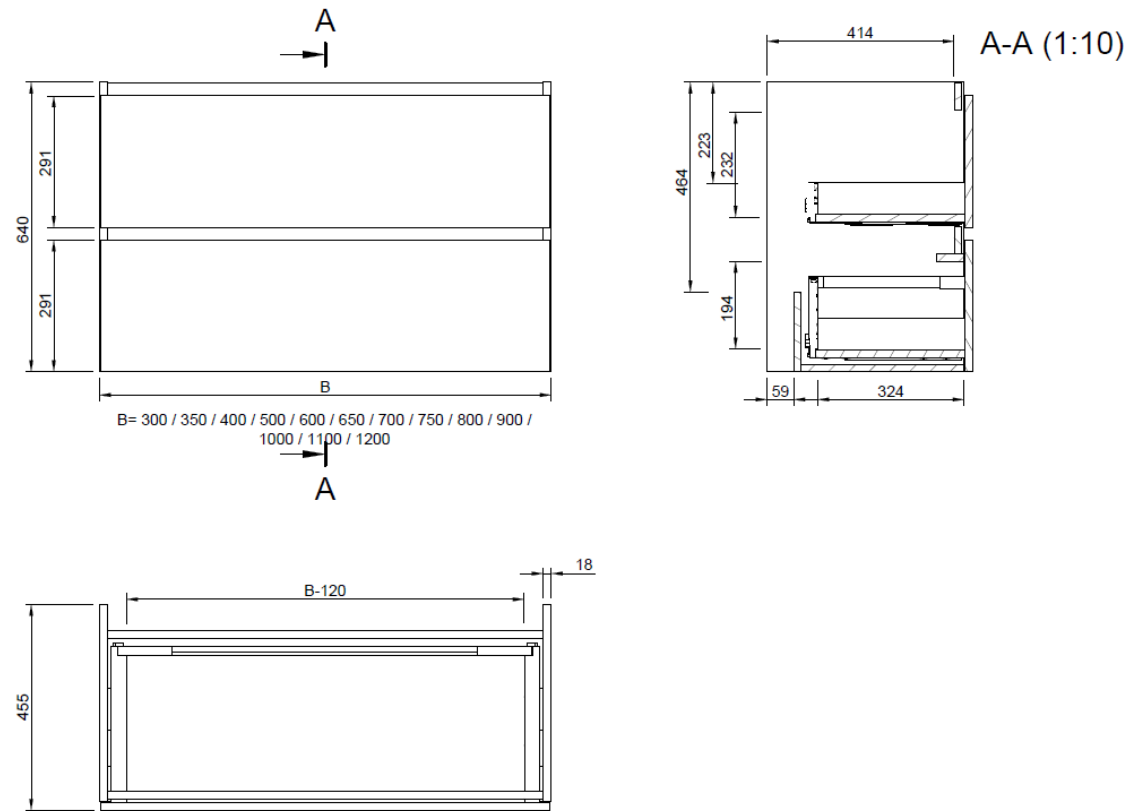

KUNSTSTOF KLEUREN / MAT GELAKT - MÉLAMINE / LAQUÉ MAT

V45

DETREMMERIE

BATHROOM FURNITURE

OPMERKINGEN / REMARQUES: GS@DETREMMERIE.BE

GELAKTE / RAL KLEUREN - LAQUÉ / RAL

montage wastafelblad / assemblage de l'étagère du lavabo

wastafel ondersteuning (kunst marmmer/top solid) support de bassin (marbre d'art/ top solid)
(W13,W23, W24, W27, W34, W37) X= 120

wastafel ondersteuning (kunst marmer/top solid) support de bassin (marbre d'art/ top solid)
(W13,W23, W24, W27, W34, W37) 2 kasten / meuble >120 cm

wastafel ondersteuning (kunst marmer/top solid) support de bassin (marbre d'art/ top solid)
(W13,W23, W24, W27, W34, W37) $70 < X < 120$