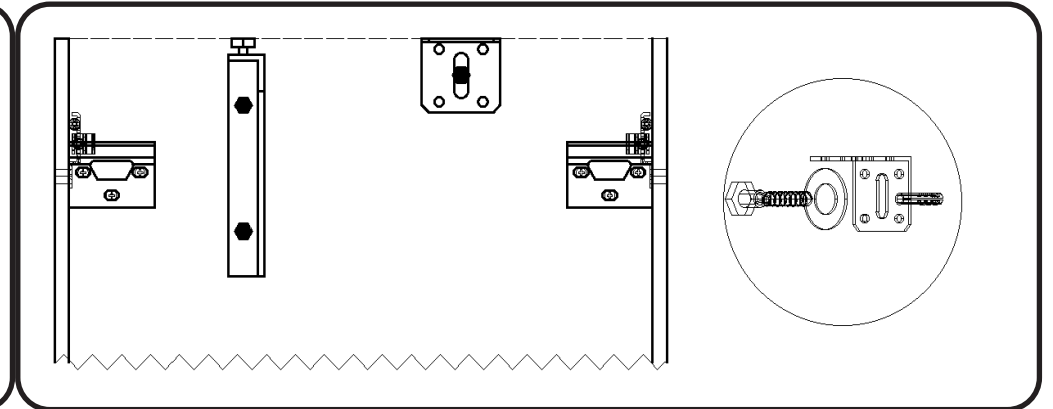

KUNSTSTOF KLEUREN / MAT GELAKT - MÉLAMINE / LAQUÉ MAT

V45

DETREMMERIE

BATHROOM FURNITURE

OPMERKINGEN / REMARQUES: GS@DETREMMERIE.BE

GELAKTE / RAL KLEUREN - LAQUÉ / RAL

montage wastafelblad / assemblage de l'étagère du lavabo

wastafel ondersteuning (kunst marmmer/top solid) support de bassin (marbre d'art/ top solid)
(W13,W23, W24, W27, W34, W37) X= 120

wastafel ondersteuning (kunst marmer/top solid) support de bassin (marbre d'art/ top solid)
(W13,W23, W24, W27, W34, W37) 2 kasten / meuble >120 cm