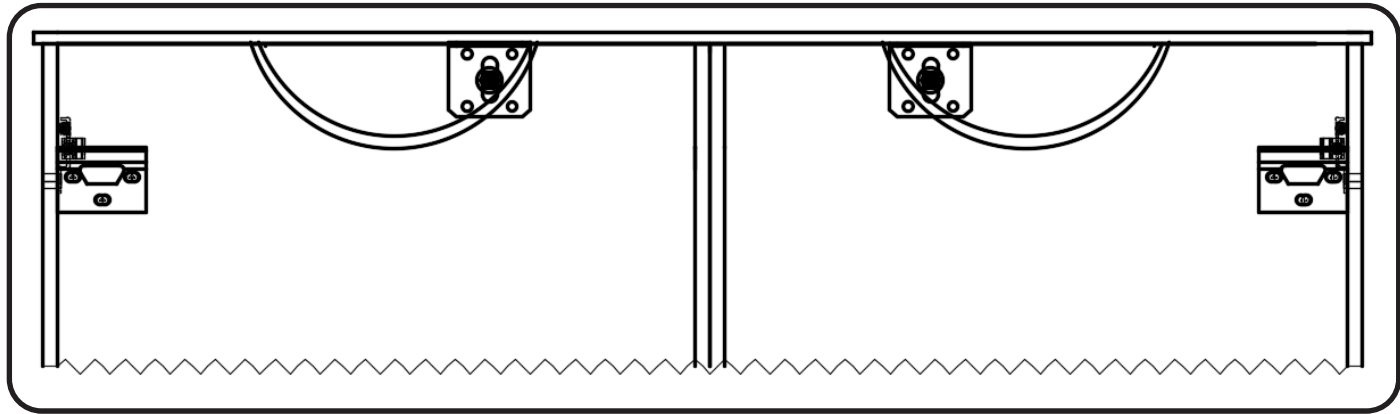

KUNSTSTOF KLEUREN / MAT GELAKT - MÉLAMINE / LAQUÉ MAT

V45

DETREMMERIE

BATHROOM FURNITURE

OPMERKINGEN / REMARQUES: GS@DETREMMERIE.BE

GELAKTE / RAL KLEUREN - LAQUÉ / RAL

montage wastafelblad / assemblage de l'étagère du lavabo

wastafel ondersteuning (kunst marmmer/top solid) support de bassin (marbre d'art/ top solid)
(W13,W23, W24, W27, W34, W37) X= 120

wastafel ondersteuning (kunst marmer/top solid) support de bassin (marbre d'art/ top solid)
(W13,W23, W24, W27, W34, W37) 2 kasten / meuble >120 cm