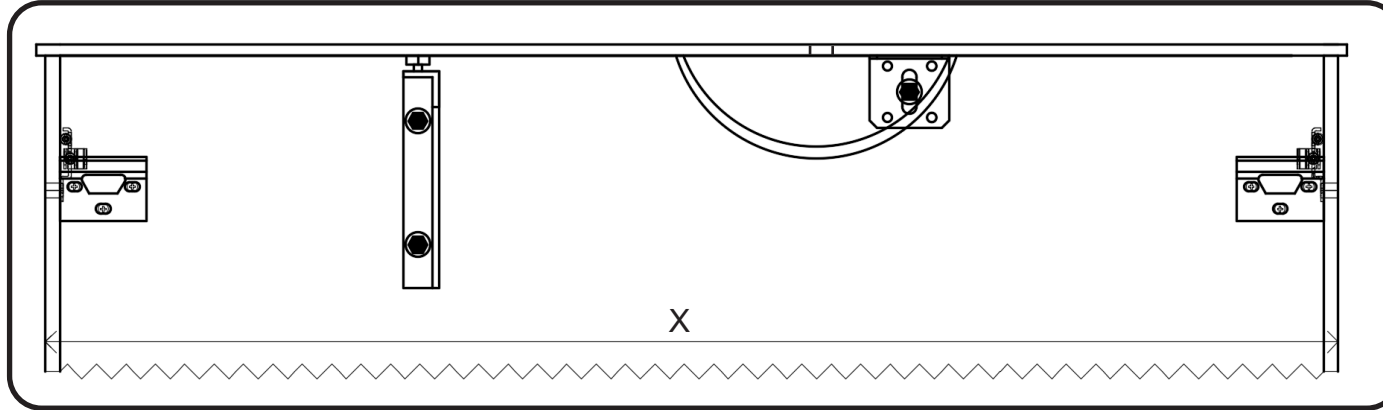

wastafel ondersteuning (kunst marmmer/top solid) support de bassin (marbre d'art/ top solid)
(W13,W23, W24, W27, W34, W37) X= 120

wastafel ondersteuning (kunst marmer/top solid) support de bassin (marbre d'art/ top solid)
(W13,W23, W24, W27, W34, W37) 2 kasten / meuble >120 cm