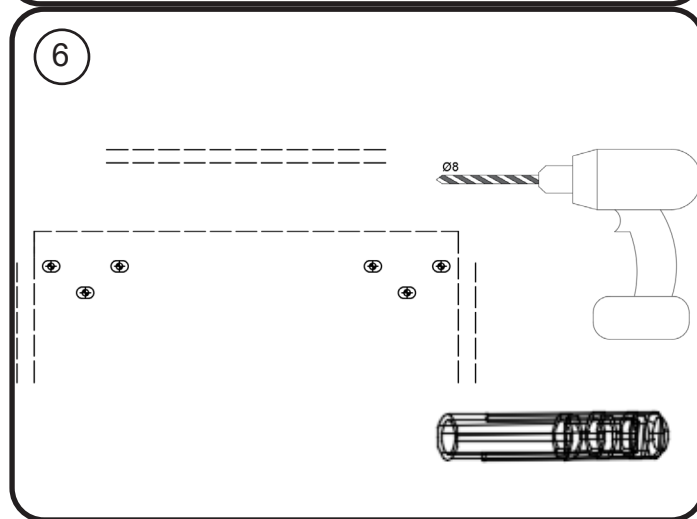

KUNSTSTOF KLEUREN / MAT GELAKT - MÉLAMINE / LAQUÉ MAT

V45

DETREMMERIE

BATHROOM FURNITURE

OPMERKINGEN / REMARQUES: GS@DETREMMERIE.BE

GELAKTE / RAL KLEUREN - LAQUÉ / RAL

montage wastafelblad / assemblage de l'étagère du lavabo

wastafel ondersteuning (kunst marmmer/top solid) support de bassin (marbre d'art/ top solid)
(W13,W23, W24, W27, W34, W37) X= 120

wastafel ondersteuning (kunst marmer/top solid) support de bassin (marbre d'art/ top solid)
(W13,W23, W24, W27, W34, W37) 2 kasten / meuble >120 cm