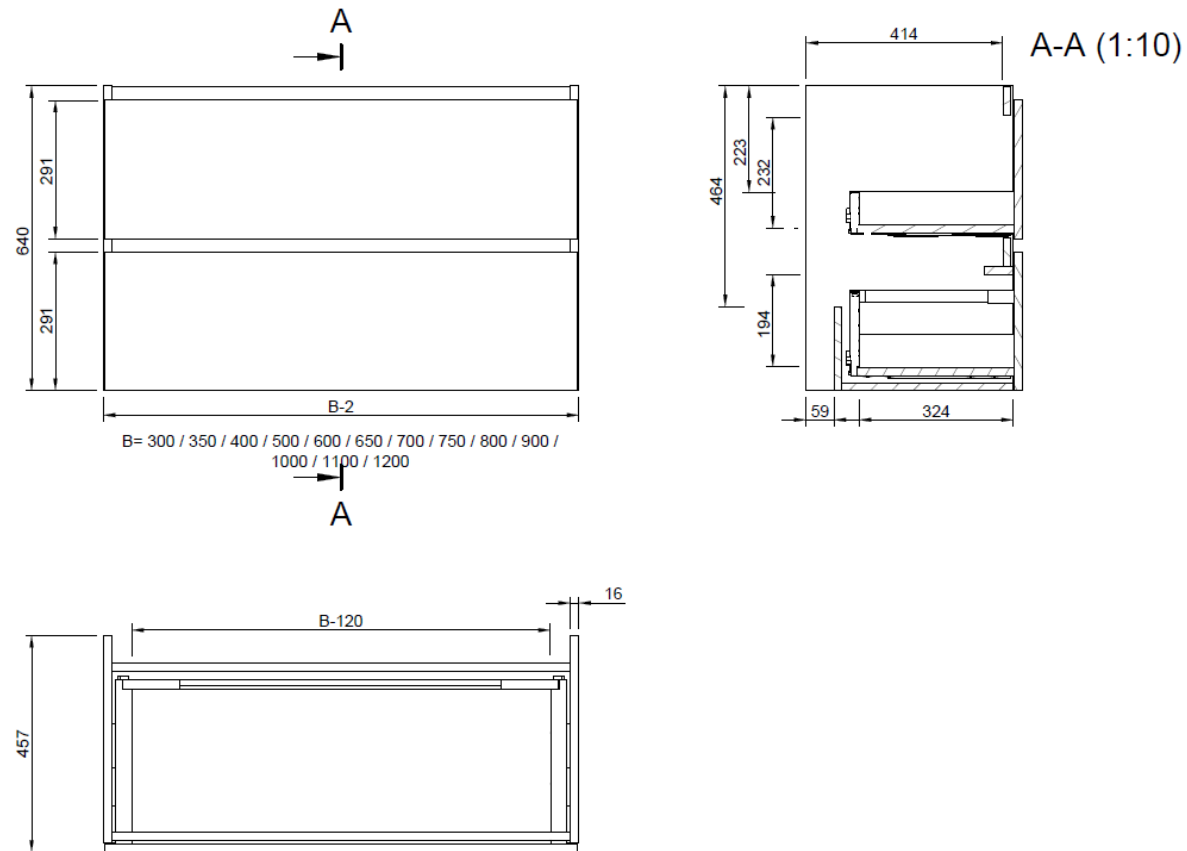

KUNSTSTOF KLEUREN / MAT GELAKT - MÉLAMINE / LAQUÉ MAT

V45

DETREMMERIE

BATHROOM FURNITURE

OPMERKINGEN / REMARQUES: GS@DETREMMERIE.BE

GELAKTE / RAL KLEUREN - LAQUÉ / RAL

montage wastafelblad / assemblage de l'étagère du lavabo

wastafel ondersteuning (kunst marmmer/top solid) support de bassin (marbre d'art/ top solid)
(W13,W23, W24, W27, W34, W37) X= 120

wastafel ondersteuning (kunst marmer/top solid) support de bassin (marbre d'art/ top solid)
(W13,W23, W24, W27, W34, W37) 2 kasten / meuble >120 cm

wastafel ondersteuning (kunst marmer/top solid) support de bassin (marbre d'art/ top solid)
(W13,W23, W24, W27, W34, W37) $70 < X < 120$