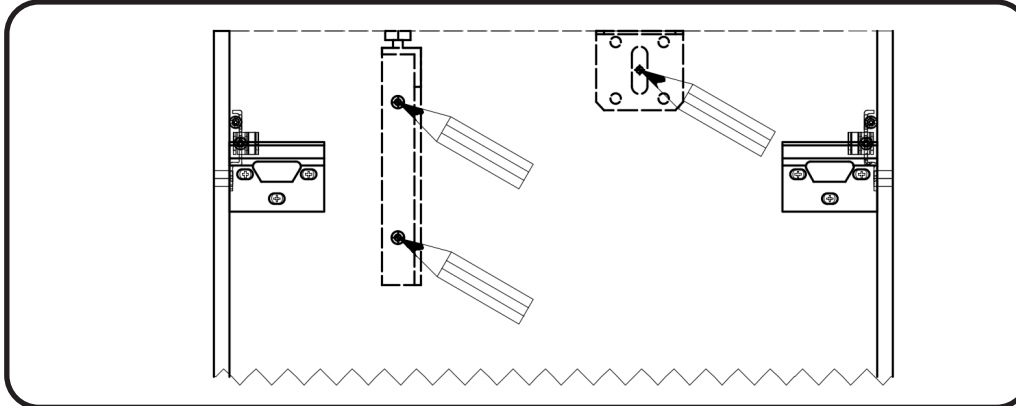

wastafel ondersteuning (kunst marmmer/top solid) support de bassin (marbre d'art/ top solid)
(W13,W23, W24, W27, W34, W37) X= 120

wastafel ondersteuning (kunst marmer/top solid) support de bassin (marbre d'art/ top solid)
(W13,W23, W24, W27, W34, W37) 2 kasten / meuble >120 cm