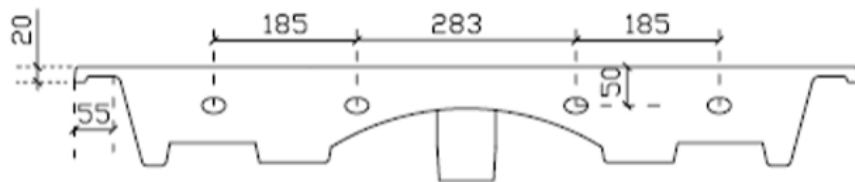

TECHNISCHE FICHE
FICHE TECHNIQUE

100
101 x 46

DETREMMERIE

BATHROOM FURNITURE

OPMERKINGEN / REMARQUES: YV@DETREMMERIE.BE

ENKELE WASKOM / SIMPLE VASQUE