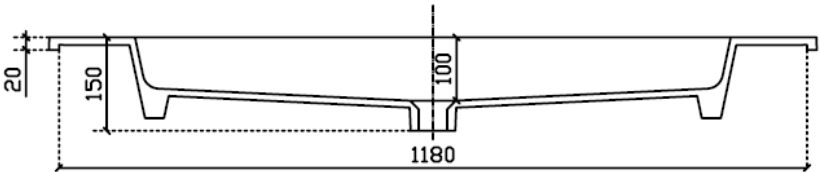

TECHNISCHE FICHE
FICHE TECHNIQUE

120
121 x 46

DETREMMERIE
BATHROOM FURNITURE

OPMERKINGEN / REMARQUES: YV@DETREMMERIE.BE

ENKELE WASKOM - 2 KRAANGATEN / SIMPLE VASQUE - 2 TROUS DE ROBINET