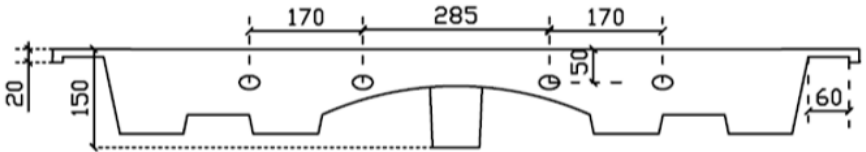

TECHNISCHE FICHE
FICHE TECHNIQUE

120
121 x 46

DETREMMERIE

BATHROOM FURNITURE

OPMERKINGEN / REMARQUES: YV@DETREMMERIE.BE

ENKELE WASKOM - 1 KRAANGAT / SIMPLE VASQUE - 1 TROU DE ROBINET