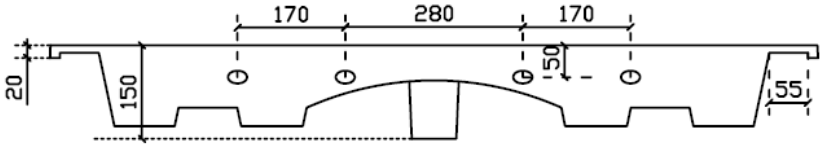

TECHNISCHE FICHE
FICHE TECHNIQUE

120
121 x 46

DETREMMERIE
BATHROOM FURNITURE

OPMERKINGEN / REMARQUES: YV@DETREMMERIE.BE

ENKELE WASKOM - 2 KRAANGATEN / SIMPLE VASQUE - 2 TROUS DE ROBINET