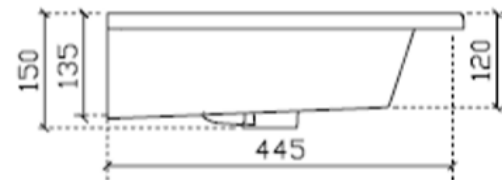

TECHNISCHE FICHE
FICHE TECHNIQUE

100
101 x 46

DETREMMERIE

BATHROOM FURNITURE

OPMERKINGEN / REMARQUES: YV@DETREMMERIE.BE

ENKELE WASKOM / SIMPLE VASQUE