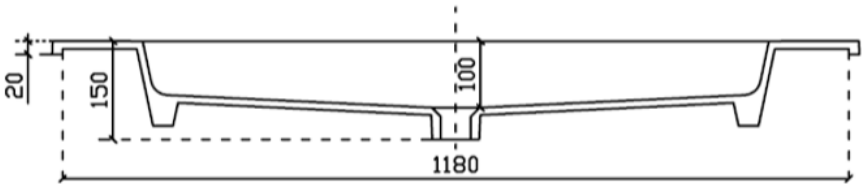

TECHNISCHE FICHE
FICHE TECHNIQUE

120
121 x 46

DETREMMERIE

BATHROOM FURNITURE

OPMERKINGEN / REMARQUES: YV@DETREMMERIE.BE

ENKELE WASKOM - 1 KRAANGAT / SIMPLE VASQUE - 1 TROU DE ROBINET