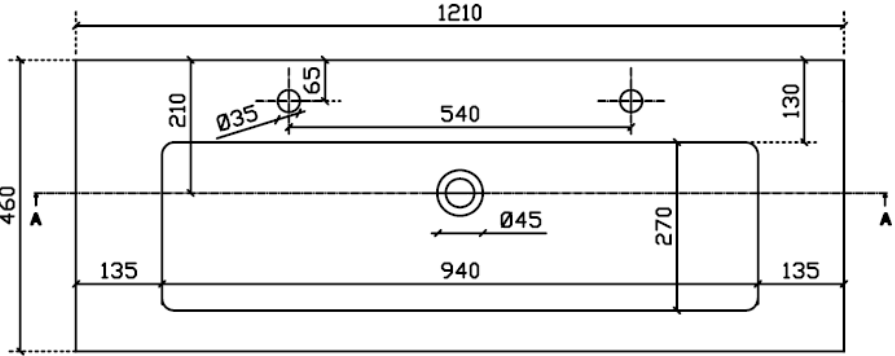

TECHNISCHE FICHE
FICHE TECHNIQUE

120
121 x 46

DETREMMERIE
BATHROOM FURNITURE

OPMERKINGEN / REMARQUES: YV@DETREMMERIE.BE

ENKELE WASKOM - 2 KRAANGATEN / SIMPLE VASQUE - 2 TROUS DE ROBINET