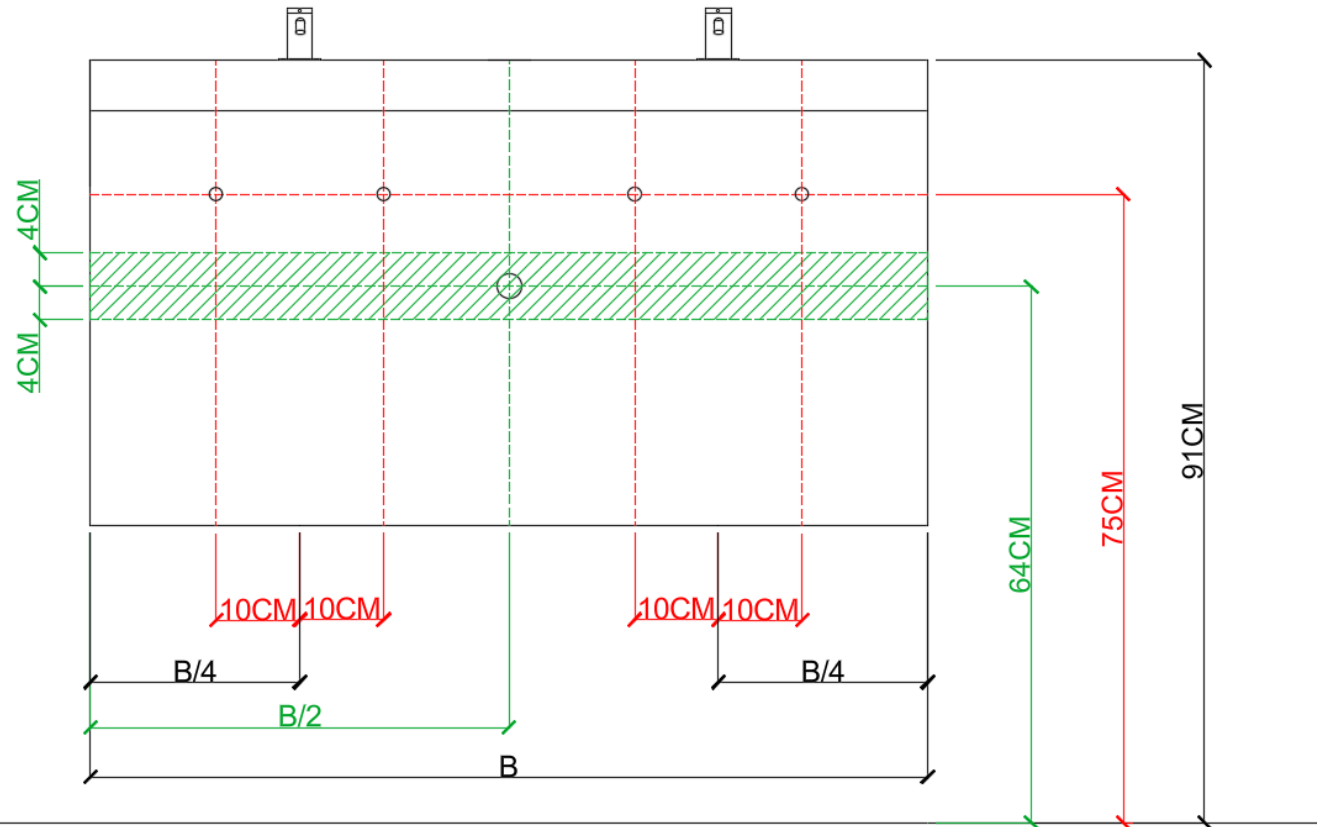

= tolerantiezone afvoer /  
 zone de tolérance de l'écoulement

**BEPALLEN POSITIE MUURKRANEN = ZIE TECHNISCHE FICHE WASTAFEL /**  
**DÉTERMINER LA POSITION DES ROBINETS MURALS = VOIR FICHE TECHNIQUE DE TABLE-VASQUE !!!**

AANSLUITSCHEMA  
SCHÉMA DE RACCORDEMENT

DETREMMERIE  
BATHROOM FURNITURE

OPMERKINGEN / REMARQUES: YV@DETREMMERIE.BE

ENKELE WASKOM - 2 KRAANGATEN / SIMPLE VASQUE - 2 TROUS DE ROBINET

AH onderbouwkasten met 3 lades = 91 cm + dikte wastafel /  
AH sous-meubles avec 3 tiroirs = 91 cm + épaisseur de la table-vasque

= tolerantiezone afvoer /  
zone de tolérance de l'écoulement

**BEPALEN POSITIE MUURKRANEN = ZIE TECHNISCHE FICHE WASTAFEL /**  
**DÉTERMINER LA POSITION DES ROBINETS MURALS = VOIR FICHE TECHNIQUE DE TABLE-VASQUE !!!**