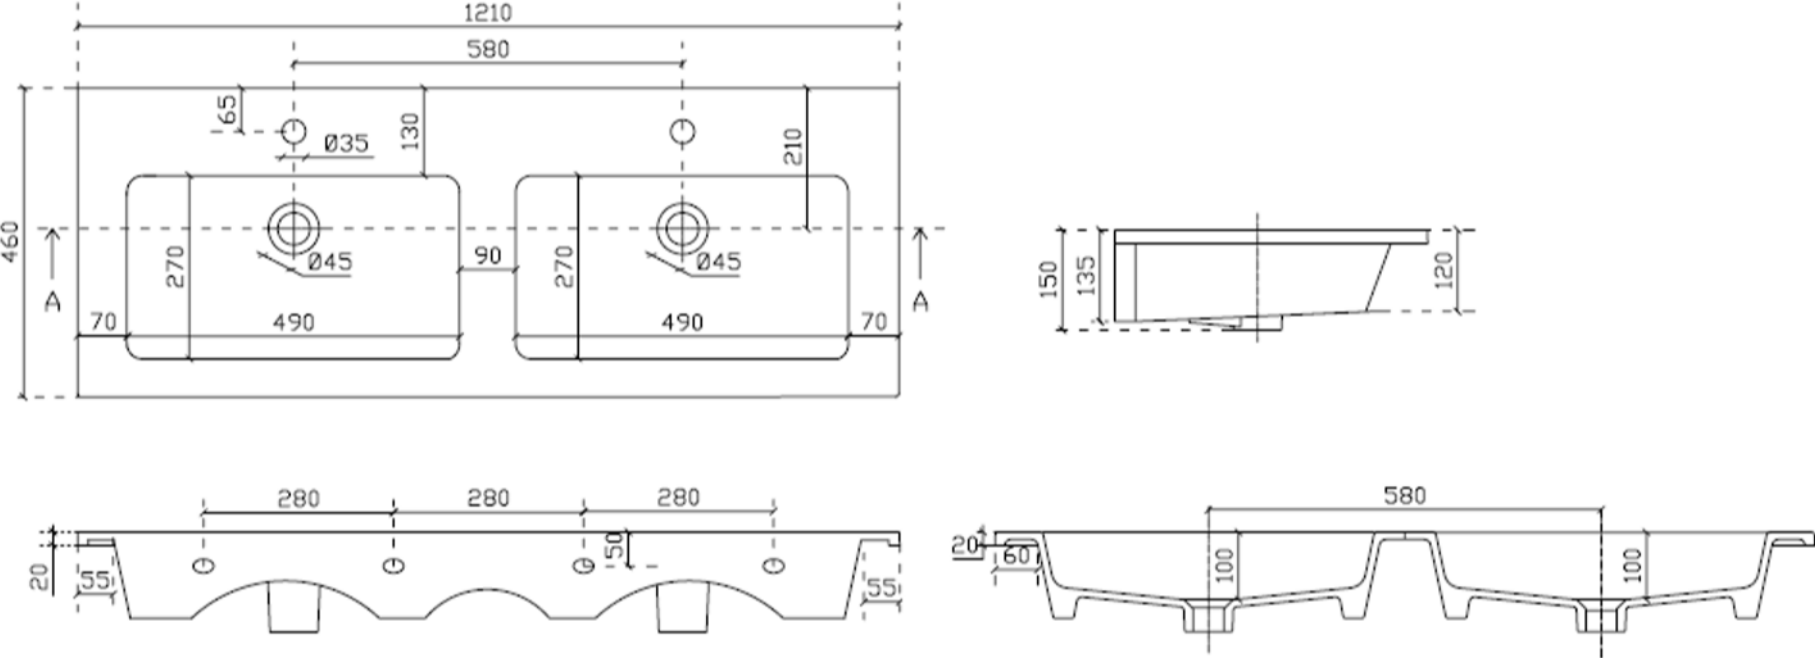

DUBBELE WASKOM / DOUBLE VASQUE

TECHNISCHE FICHE  
FICHE TECHNIQUE

140  
141 x 46