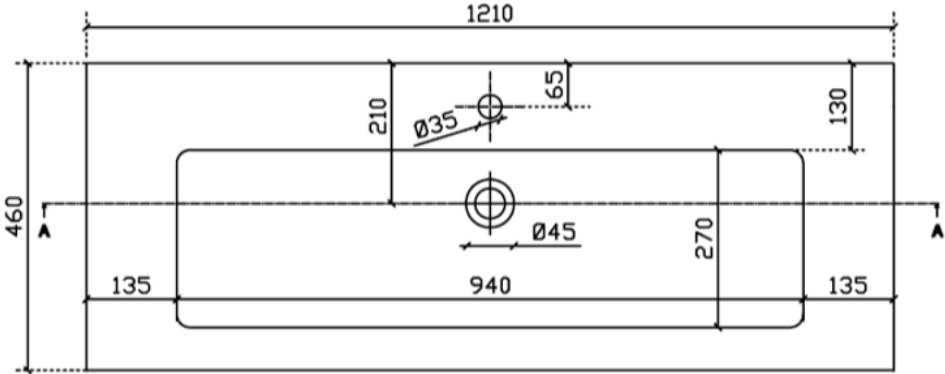

TECHNISCHE FICHE
FICHE TECHNIQUE

120
121 x 46

DETREMMERIE

BATHROOM FURNITURE

OPMERKINGEN / REMARQUES: YV@DETREMMERIE.BE

ENKELE WASKOM - 1 KRAANGAT / SIMPLE VASQUE - 1 TROU DE ROBINET