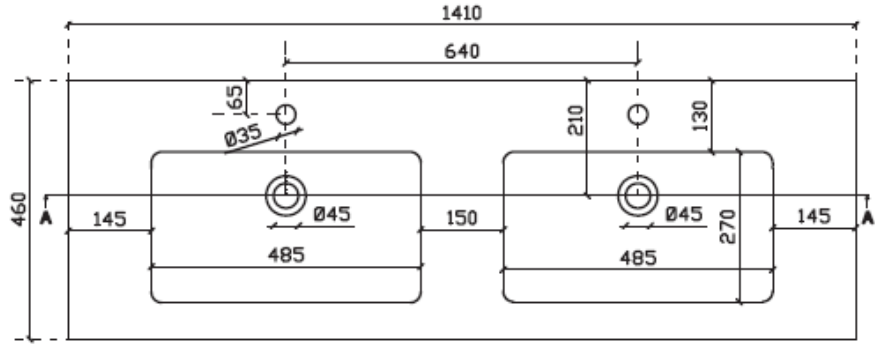

TECHNISCHE FICHE
FICHE TECHNIQUE

140
141 x 46

DETREMMERIE

BATHROOM FURNITURE

OPMERKINGEN / REMARQUES: YV@DETREMMERIE.BE

DUBBELE WASKOM / DOUBLE VASQUE