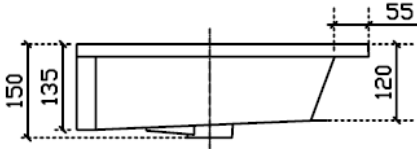

TECHNISCHE FICHE
FICHE TECHNIQUE

120
121 x 46

DETREMMERIE
BATHROOM FURNITURE

OPMERKINGEN / REMARQUES: YV@DETREMMERIE.BE

ENKELE WASKOM - 2 KRAANGATEN / SIMPLE VASQUE - 2 TROUS DE ROBINET