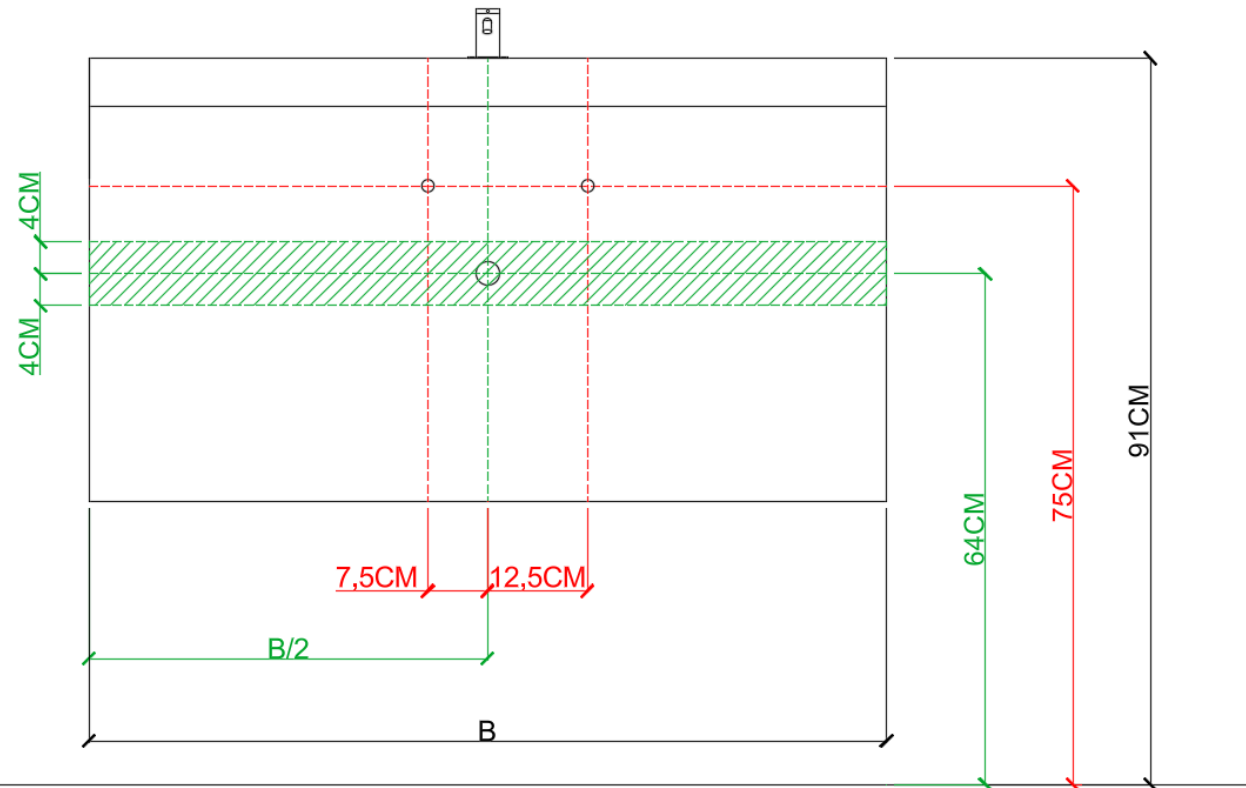

## DUBBELE WASKOM / DOUBLE VASQUE

AANSLUITSCHEMA  
SCHÉMA DE RACCORDEMENT

DETREMMERIE  
BATHROOM FURNITURE

OPMERKINGEN / REMARQUES: YV@DETREMMERIE.BE

ENKELE WASKOM / SIMPLE VASQUE

AH onderbouwkasten met 3 lades = 91 cm + dikte wastafel /  
AH sous-meubles avec 3 tiroirs = 91 cm + épaisseur de la table-vasque

= tolerantiezone afvoer /  
 zone de tolérance de l'écoulement

**BEPALLEN POSITIE MUURKRANEN = ZIE TECHNISCHE FICHE WASTAFEL /**  
**DÉTERMINER LA POSITION DES ROBINETS MURALS = VOIR FICHE TECHNIQUE DE TABLE-VASQUE !!!**

AANSLUITSCHEMA  
SCHÉMA DE RACCORDEMENT

DETREMMERIE  
BATHROOM FURNITURE

OPMERKINGEN / REMARQUES: YV@DETREMMERIE.BE

ENKELE WASKOM - 2 KRAANGATEN / SIMPLE VASQUE - 2 TROUS DE ROBINET

AH onderbouwkasten met 3 lades = 91 cm + dikte wastafel /  
AH sous-meubles avec 3 tiroirs = 91 cm + épaisseur de la table-vasque

AANSLUITSCHEMA  
SCHÉMA DE RACCORDEMENT

DETREMMERIE  
BATHROOM FURNITURE

OPMERKINGEN / REMARQUES: YV@DETREMMERIE.BE

DUBBELE WASKOM / DOUBLE VASQUE

AH onderbouwkasten met 3 lades = 91 cm + dikte wastafel /  
AH sous-meubles avec 3 tiroirs = 91 cm + épaisseur de la table-vasque