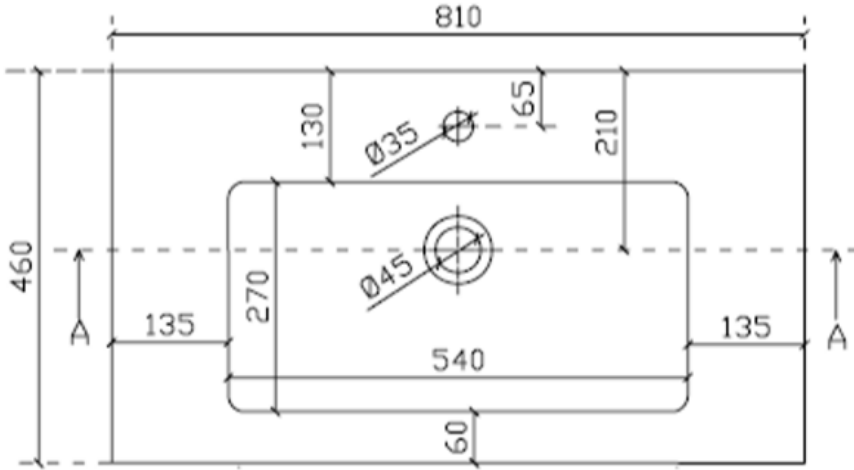

TECHNISCHE FICHE
FICHE TECHNIQUE

80
81 x 46

DETREMMERIE

BATHROOM FURNITURE

OPMERKINGEN / REMARQUES: YV@DETREMMERIE.BE

ENKELE WASKOM / SIMPLE VASQUE