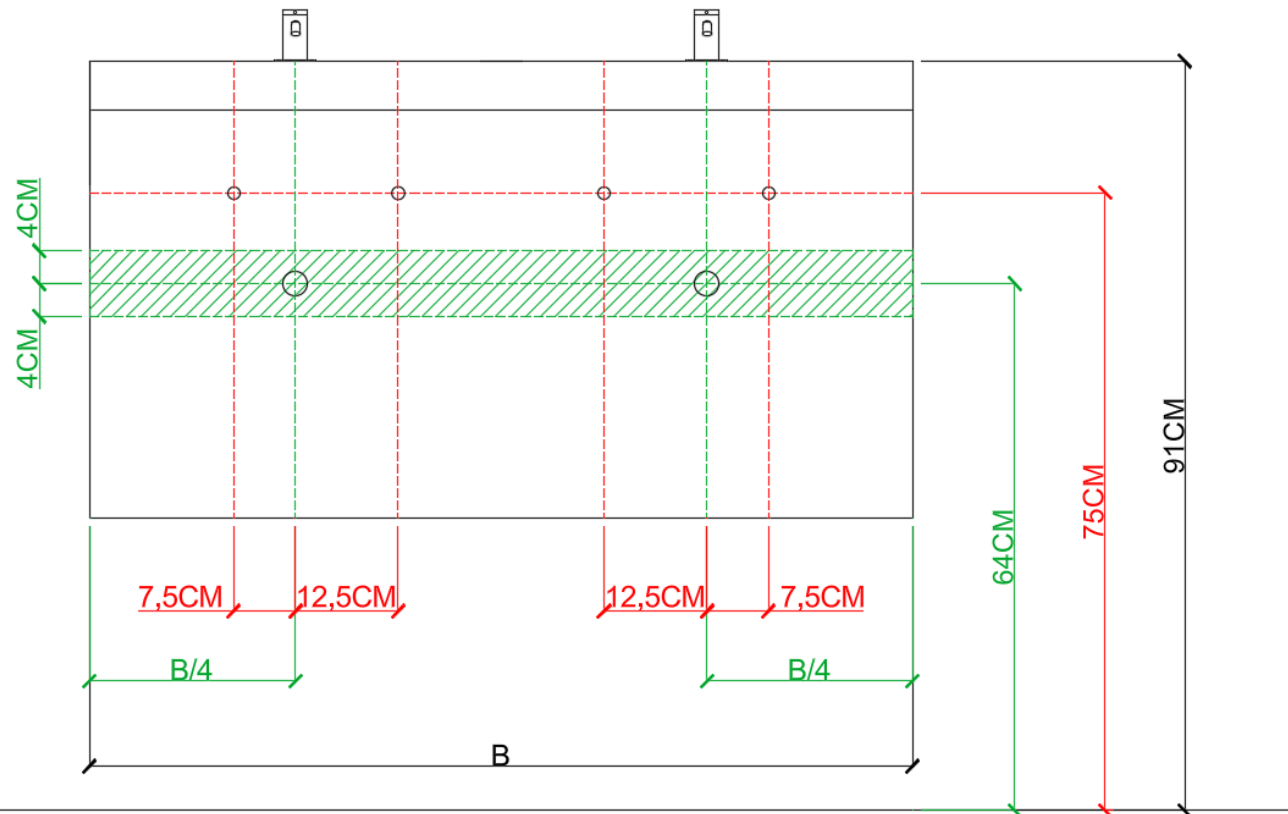

AANSLUITSCHEMA  
SCHÉMA DE RACCORDEMENT

DETREMMERIE  
BATHROOM FURNITURE

OPMERKINGEN / REMARQUES: YV@DETREMMERIE.BE

ENKELE WASKOM - 2 KRAANGATEN / SIMPLE VASQUE - 2 TROUS DE ROBINET

AH onderbouwkasten met 3 lades = 91 cm + dikte wastafel /  
AH sous-meubles avec 3 tiroirs = 91 cm + épaisseur de la table-vasque

= tolerantiezone afvoer /  
zone de tolérance de l'écoulement

**BEPALLEN POSITIE MUURKRANEN = ZIE TECHNISCHE FICHE WASTAFEL /**  
**DÉTERMINER LA POSITION DES ROBINETS MURALS = VOIR FICHE TECHNIQUE DE TABLE-VASQUE !!!**

AANSLUITSCHEMA  
SCHÉMA DE RACCORDEMENT

DETREMMERIE  
BATHROOM FURNITURE

OPMERKINGEN / REMARQUES: YV@DETREMMERIE.BE

DUBBELE WASKOM / DOUBLE VASQUE

AH onderbouwkasten met 3 lades = 91 cm + dikte wastafel /  
AH sous-meubles avec 3 tiroirs = 91 cm + épaisseur de la table-vasque

= tolerantiezone afvoer /  
zone de tolérance de l'écoulement

**BEPALEN POSITIE MUURKRANEN = ZIE TECHNISCHE FICHE WASTAFEL /**  
**DÉTERMINER LA POSITION DES ROBINETS MURALS = VOIR FICHE TECHNIQUE DE TABLE-VASQUE !!!**