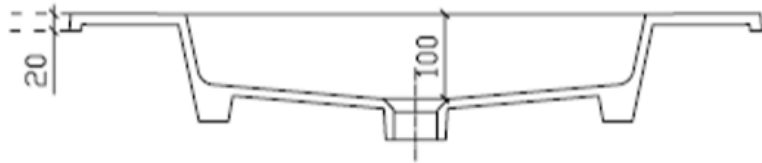

TECHNISCHE FICHE
FICHE TECHNIQUE

80
81 x 46

DETREMMERIE

BATHROOM FURNITURE

OPMERKINGEN / REMARQUES: YV@DETREMMERIE.BE

ENKELE WASKOM / SIMPLE VASQUE