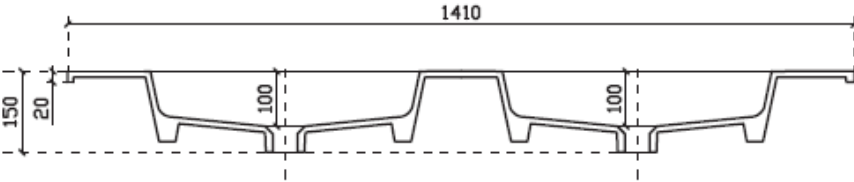

TECHNISCHE FICHE
FICHE TECHNIQUE

140
141 x 46

DETREMMERIE

BATHROOM FURNITURE

OPMERKINGEN / REMARQUES: YV@DETREMMERIE.BE

DUBBELE WASKOM / DOUBLE VASQUE