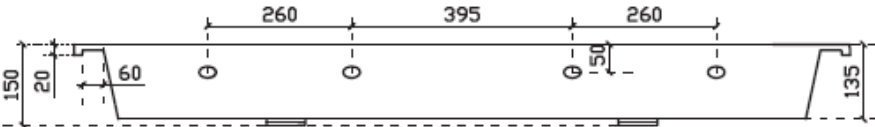

TECHNISCHE FICHE
FICHE TECHNIQUE

140
141 x 46

DETREMMERIE

BATHROOM FURNITURE

OPMERKINGEN / REMARQUES: YV@DETREMMERIE.BE

DUBBELE WASKOM / DOUBLE VASQUE