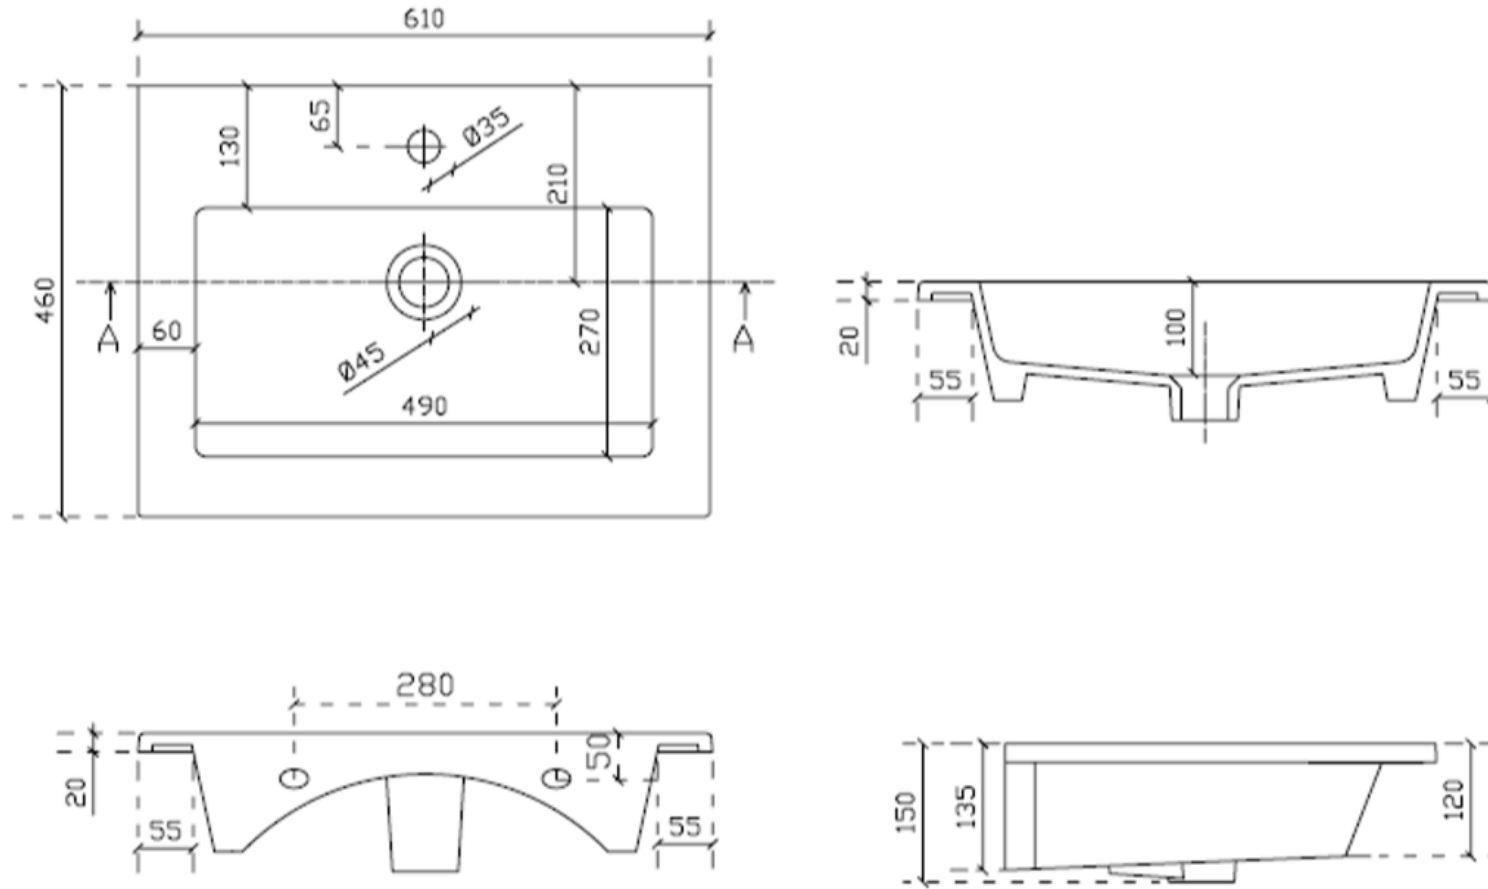

TECHNISCHE FICHE
FICHE TECHNIQUE

60
61 x 46

DETREMMERIE

BATHROOM FURNITURE

OPMERKINGEN / REMARQUES: YV@DETREMMERIE.BE

ENKELE WASKOM / SIMPLE VASQUE