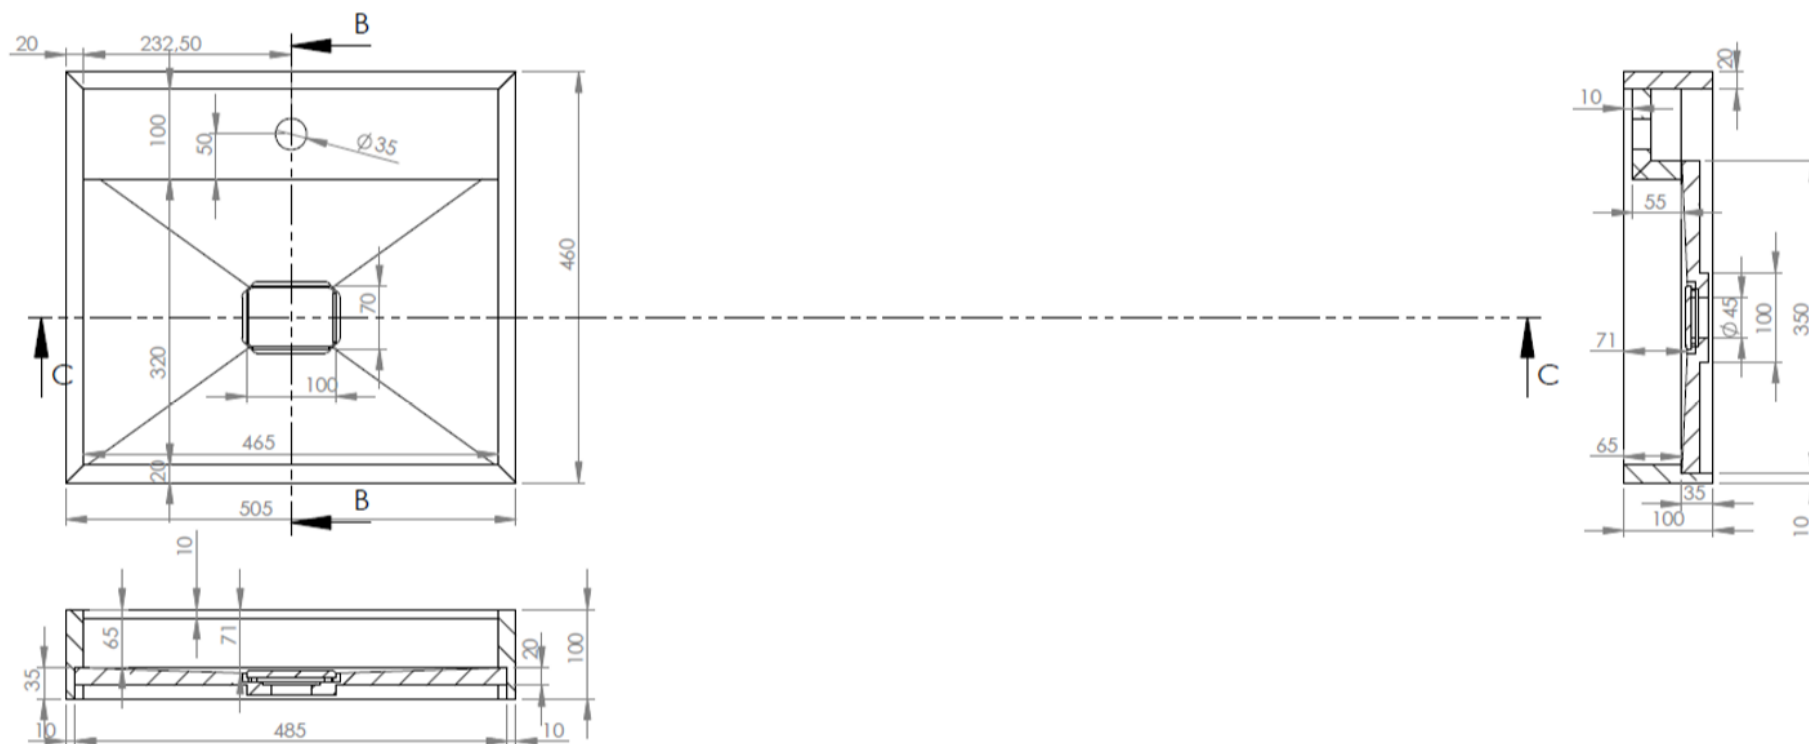

TECHNISCHE FICHE
FICHE TECHNIQUE

50

50,5 x 46

DETREMMERIE

BATHROOM FURNITURE

OPMERKINGEN / REMARQUES: YV@DETREMMERIE.BE

ENKELE WASKOM / SIMPLE VASQUE