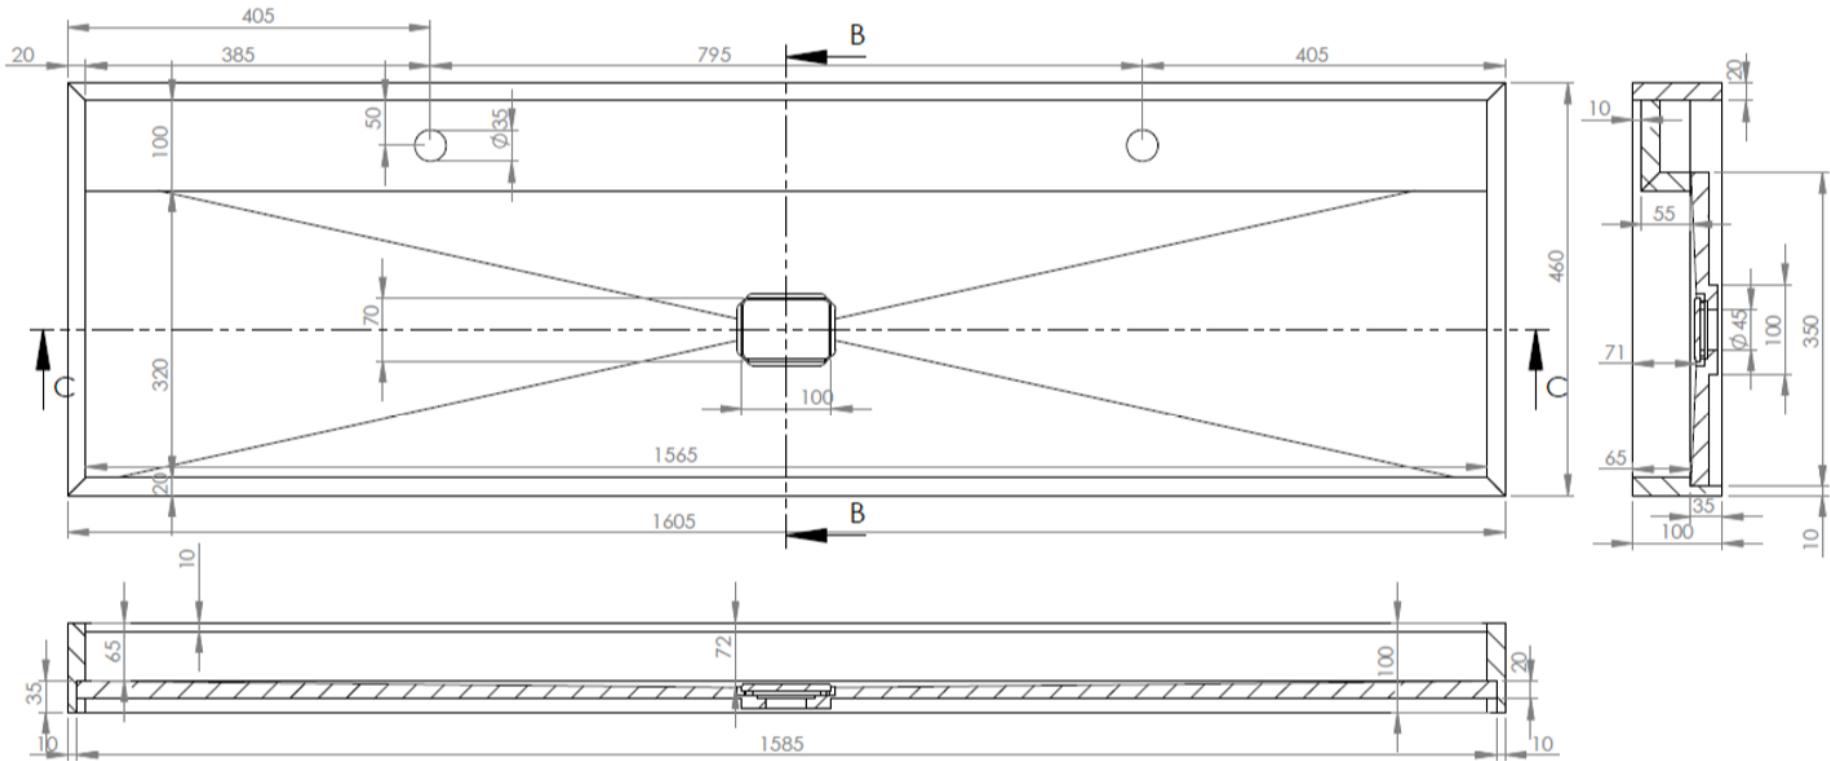

TECHNISCHE FICHE
FICHE TECHNIQUE

160
160,5 x 46

DETREMMERIE
BATHROOM FURNITURE

OPMERKINGEN / REMARQUES: YV@DETREMMERIE.BE

ENKELE WASKOM - 2 KRAANGATEN / SIMPLE VASQUE - 2 TROUS DE ROBINET