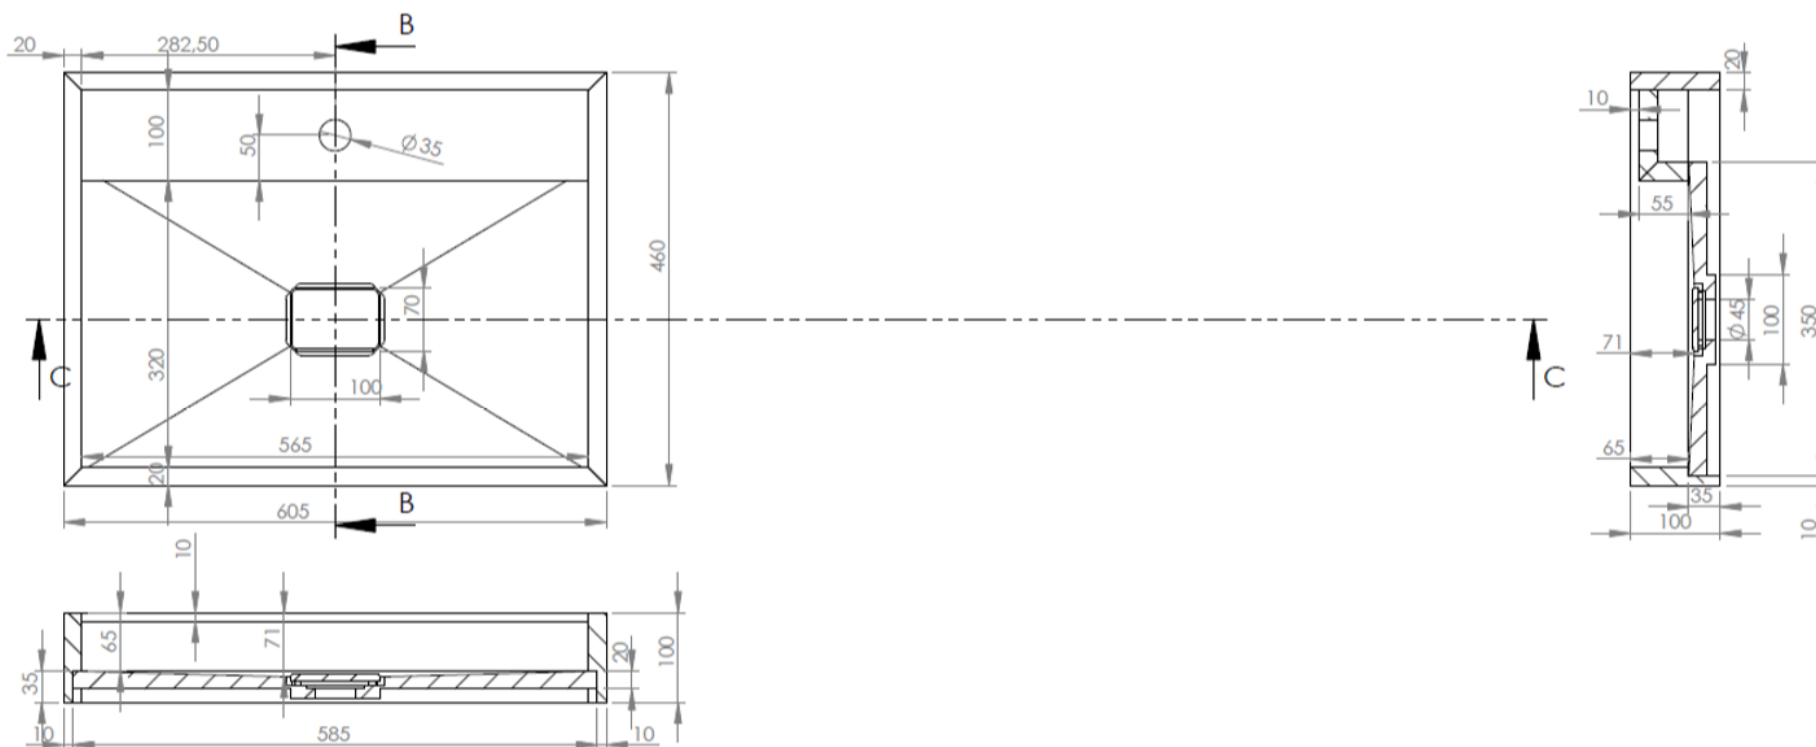

TECHNISCHE FICHE
FICHE TECHNIQUE

60

60,5 x 46

DETREMMERIE

BATHROOM FURNITURE

OPMERKINGEN / REMARQUES: YV@DETREMMERIE.BE

ENKELE WASKOM / SIMPLE VASQUE