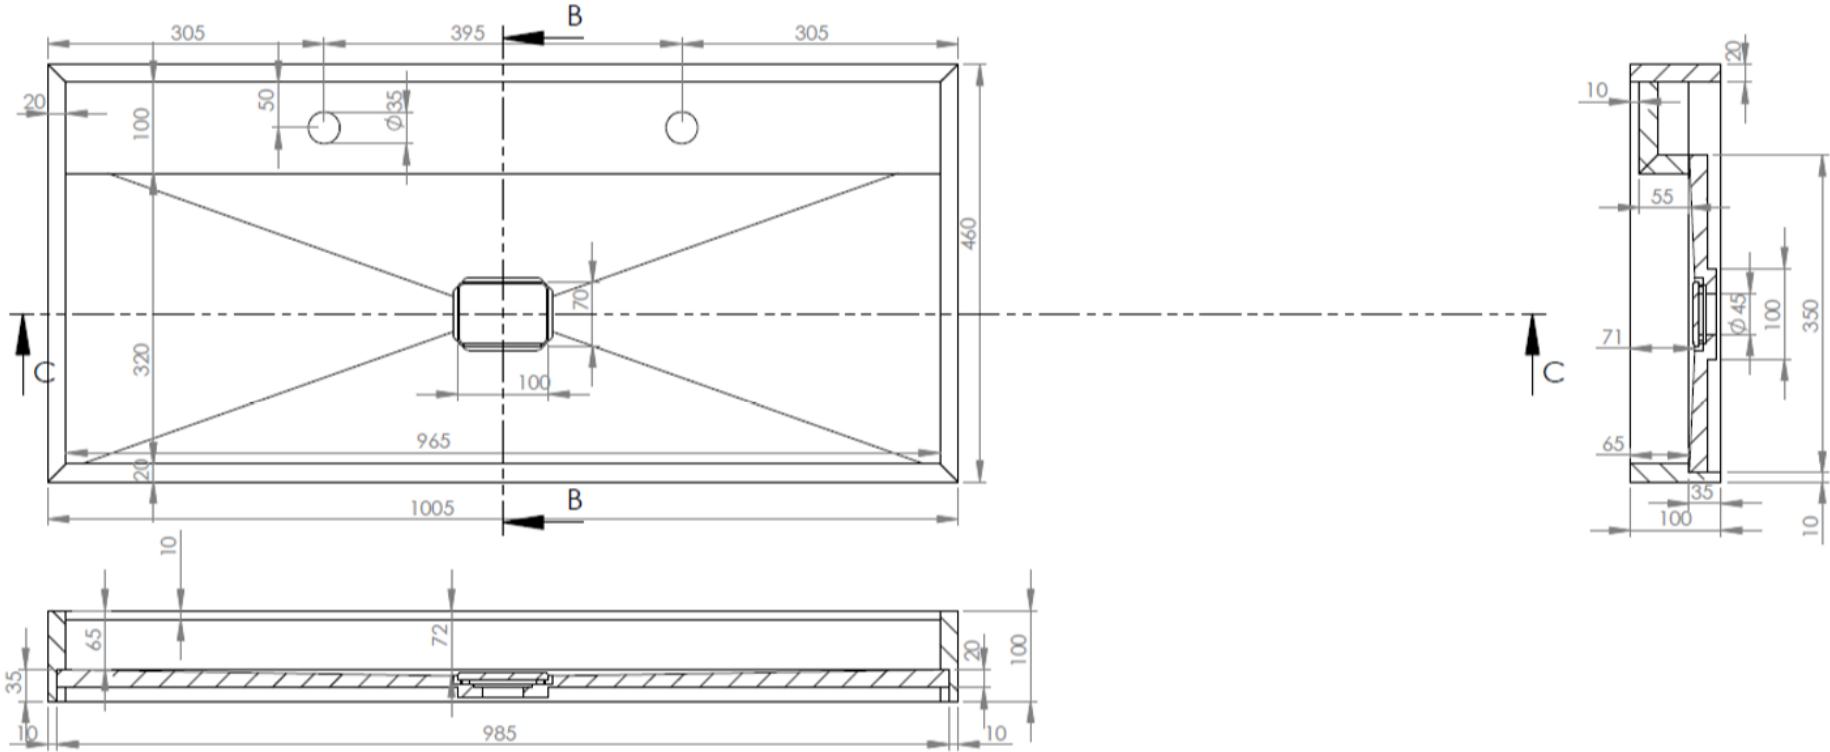

OPMERKINGEN / REMARQUES: YV@DETREMMERIE.BE

ENKELE WASKOM - 2 KRAANGATEN / SIMPLE VASQUE - 2 TROUS DE ROBINET

TECHNISCHE FICHE  
FICHE TECHNIQUE

120  
120,5 x 46

DETREMMERIE  
BATHROOM FURNITURE

OPMERKINGEN / REMARQUES: YV@DETREMMERIE.BE