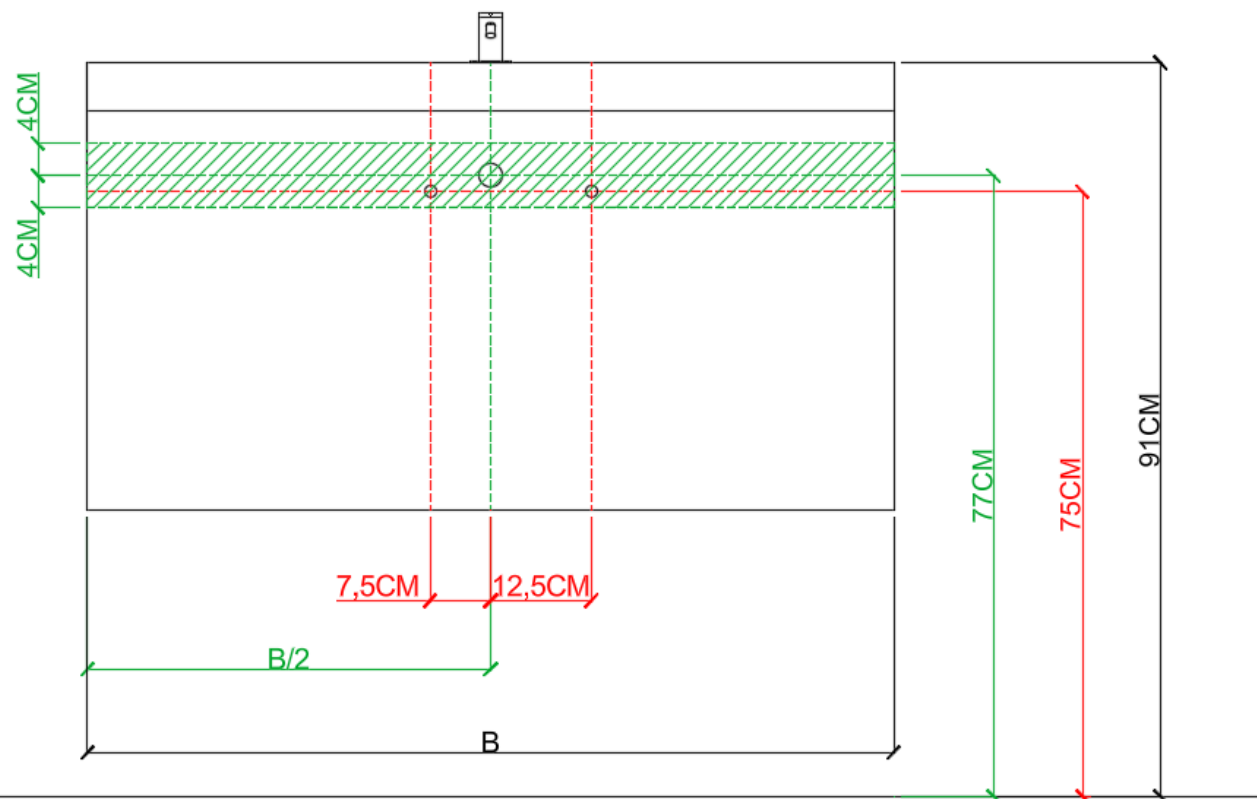

TECHNISCHE FICHE  
FICHE TECHNIQUE

160  
160,5 x 46

DETREMMERIE  
BATHROOM FURNITURE

OPMERKINGEN / REMARQUES: YV@DETREMMERIE.BE

ENKELE WASKOM - 2 KRAANGATEN / SIMPLE VASQUE - 2 TROUS DE ROBINET

AANSLUITSCHEMA  
SCHÉMA DE RACCORDEMENT

DETREMMERIE  
BATHROOM FURNITURE

OPMERKINGEN / REMARQUES: YV@DETREMMERIE.BE

ENKELE WASKOM / SIMPLE VASQUE

AH onderbouwkasten met 3 lades = 91 cm + dikte wastafel /  
AH sous-meubles avec 3 tiroirs = 91 cm + épaisseur de la table-vasque

= tolerantiezone afvoer /  
zone de tolérance de l'écoulement

BEPALEN POSITIE MUURKRANEN = ZIE TECHNISCHE FICHE WASTAFEL /  
DÉTERMINER LA POSITION DES ROBINETS MURALS = VOIR FICHE TECHNIQUE DE TABLE-VASQUE !!!

AANSLUITSCHEMA  
SCHÉMA DE RACCORDEMENT

DETREMMERIE  
BATHROOM FURNITURE

OPMERKINGEN / REMARQUES: YV@DETREMMERIE.BE

ENKELE WASKOM - 2 KRAANGATEN / SIMPLE VASQUE - 2 TROUS DE ROBINET

AH onderbouwkasten met 3 lades = 91 cm + dikte wastafel /  
AH sous-meubles avec 3 tiroirs = 91 cm + épaisseur de la table-vasque