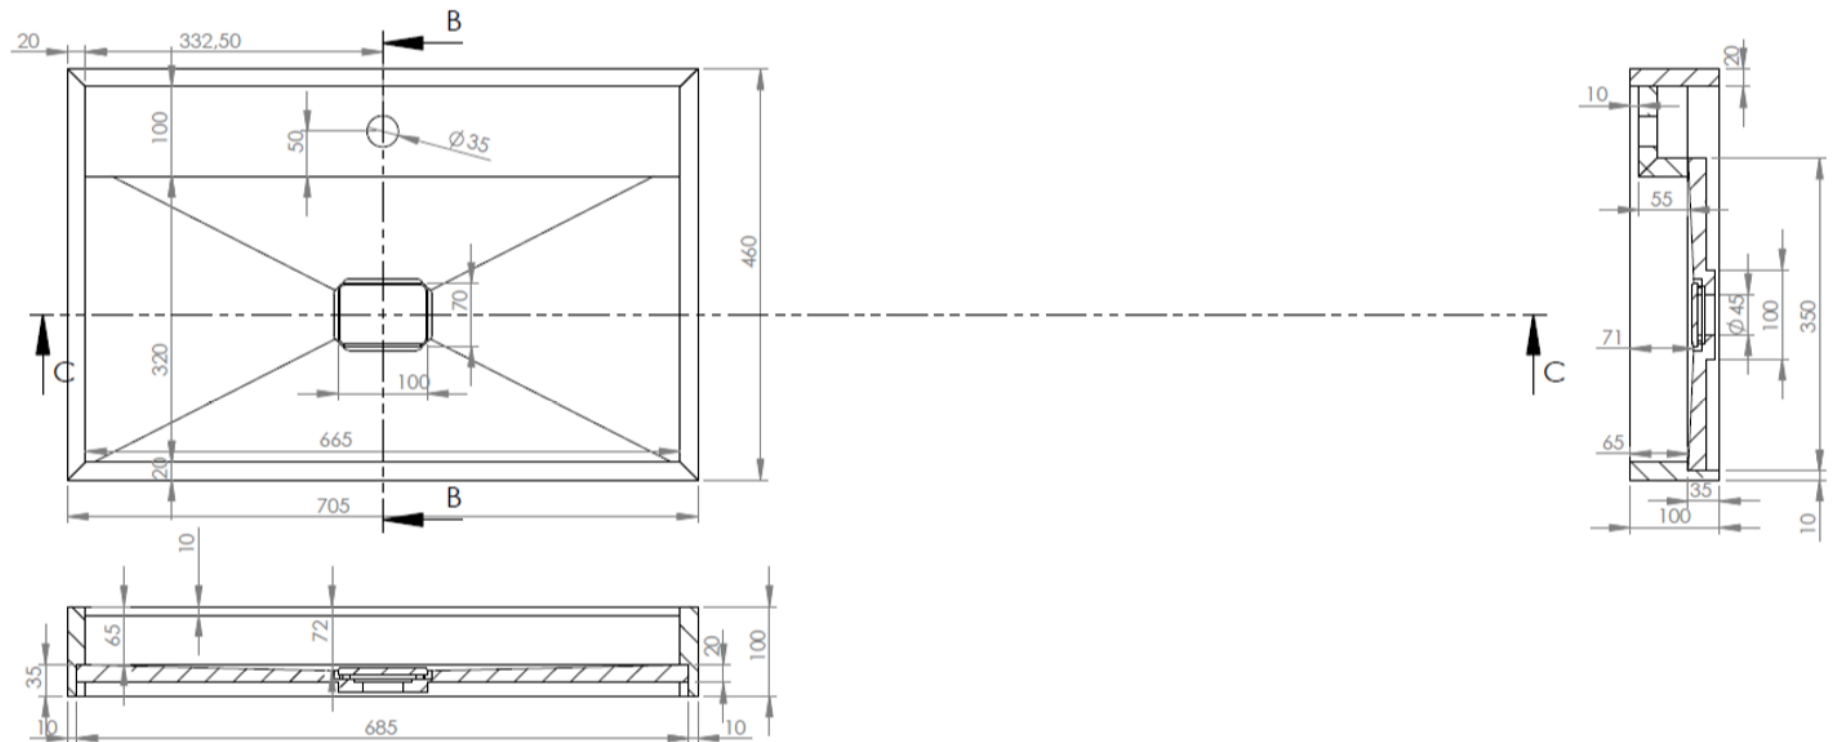

## ENKELE WASKOM / SIMPLE VASQUE

TECHNISCHE FICHE  
FICHE TECHNIQUE

70

70,5 x 46

DETREMMERIE  
BATHROOM FURNITURE

OPMERKINGEN / REMARQUES: YV@DETREMMERIE.BE

ENKELE WASKOM / SIMPLE VASQUE

TECHNISCHE FICHE  
FICHE TECHNIQUE