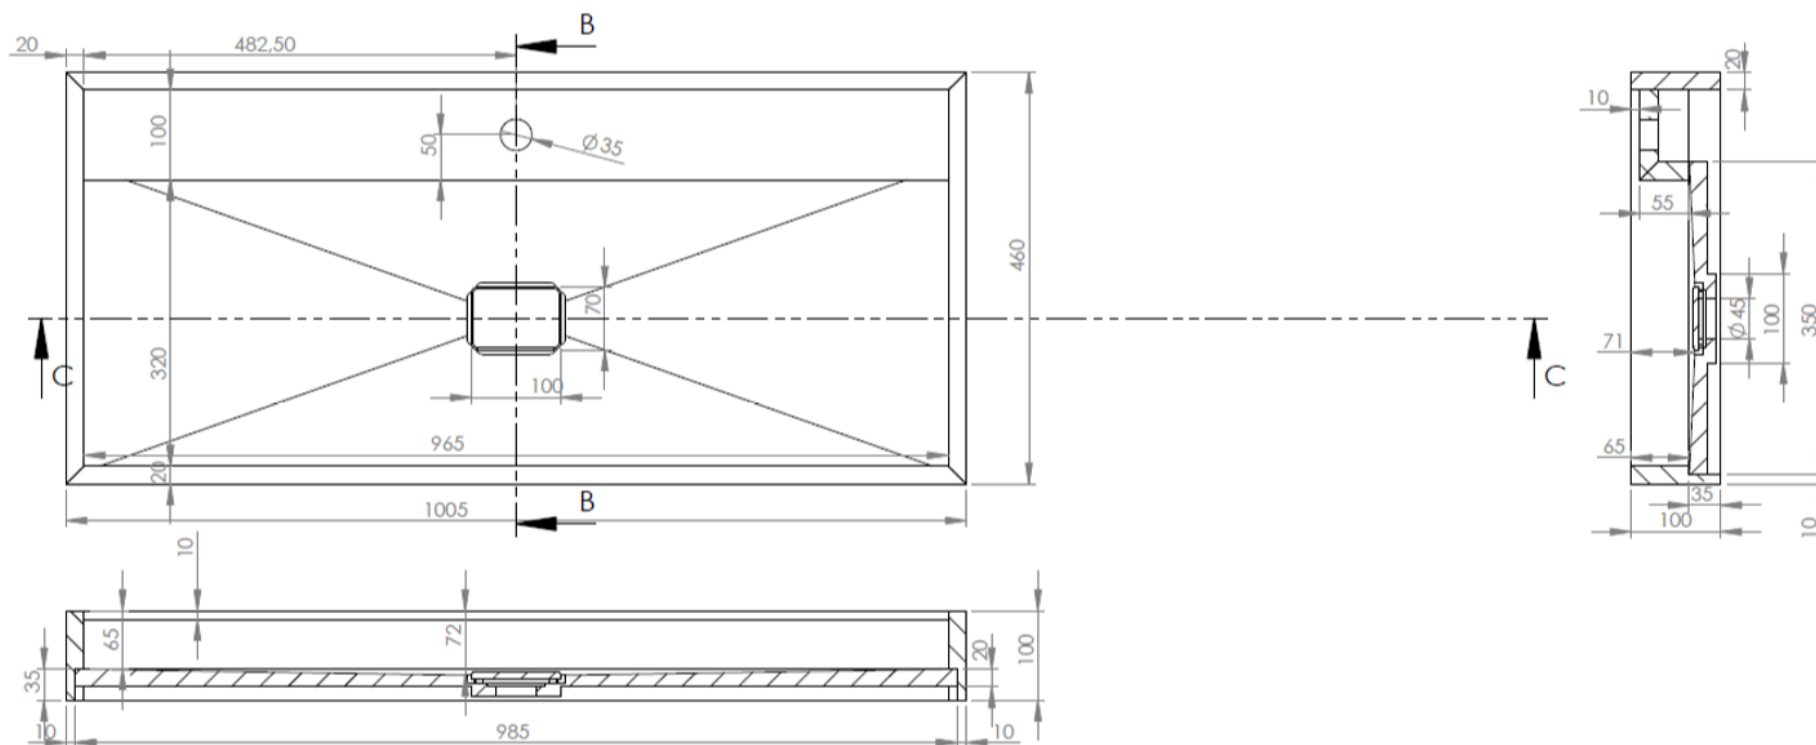

TECHNISCHE FICHE
FICHE TECHNIQUE

100

100,5 x 46

DETREMMERIE

BATHROOM FURNITURE

OPMERKINGEN / REMARQUES: YV@DETREMMERIE.BE

ENKELE WASKOM - 1 KRAANGAT / SIMPLE VASQUE - 1 TROU DE ROBINET