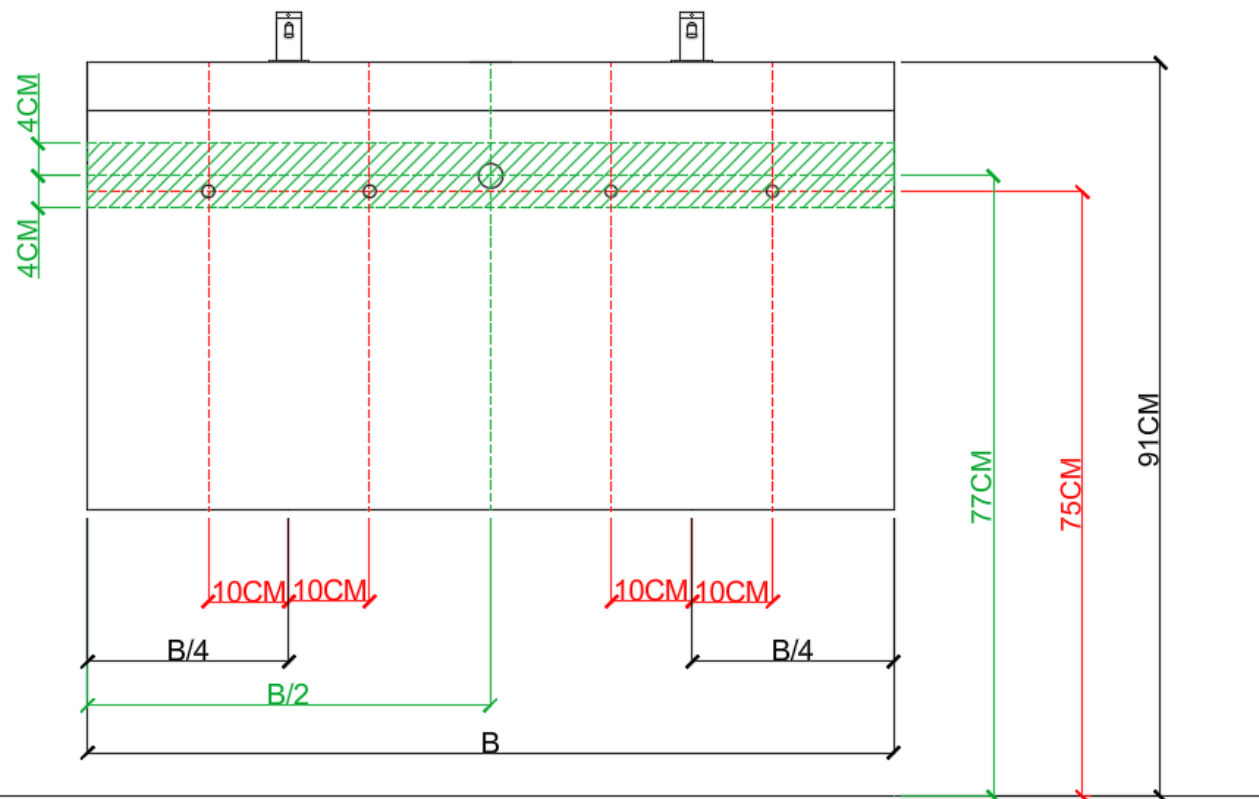

= tolerantiezone afvoer /  
zone de tolérance de l'écoulement

BEPALEN POSITIE MUURKRANEN = ZIE TECHNISCHE FICHE WASTAFEL /  
DÉTERMINER LA POSITION DES ROBINETS MURALS = VOIR FICHE TECHNIQUE DE TABLE-VASQUE !!!

AANSLUITSCHEMA  
SCHÉMA DE RACCORDEMENT

DETREMMERIE  
BATHROOM FURNITURE

OPMERKINGEN / REMARQUES: YV@DETREMMERIE.BE

ENKELE WASKOM - 2 KRAANGATEN / SIMPLE VASQUE - 2 TROUS DE ROBINET

AH onderbouwkasten met 3 lades = 91 cm + dikte wastafel /  
AH sous-meubles avec 3 tiroirs = 91 cm + épaisseur de la table-vasque