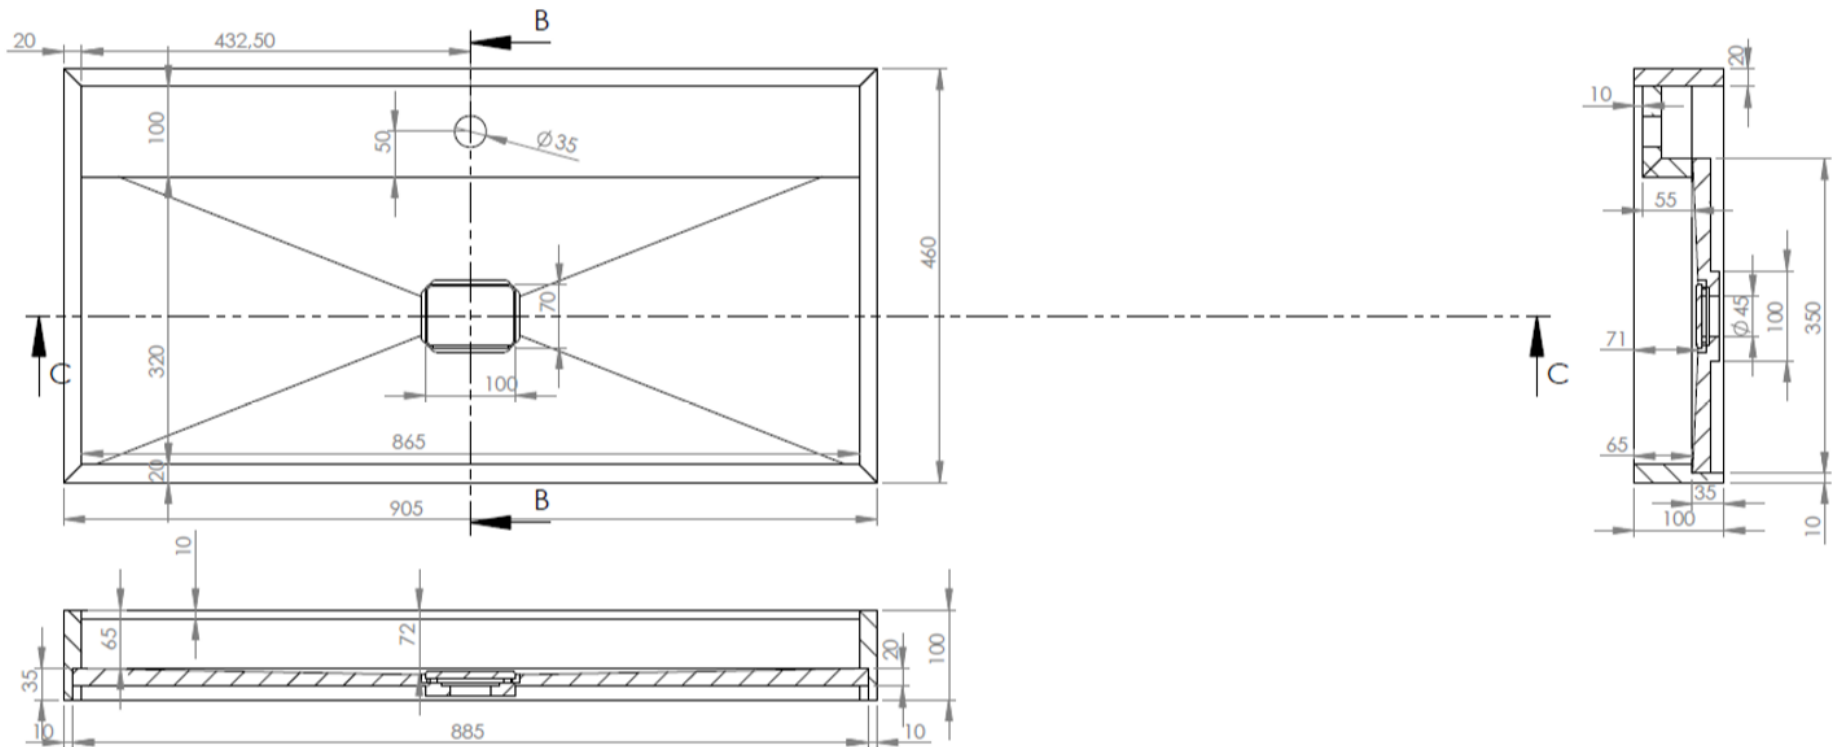

TECHNISCHE FICHE
FICHE TECHNIQUE

90

90,5 x 46

DETREMMERIE
BATHROOM FURNITURE

OPMERKINGEN / REMARQUES: YV@DETREMMERIE.BE

ENKELE WASKOM / SIMPLE VASQUE