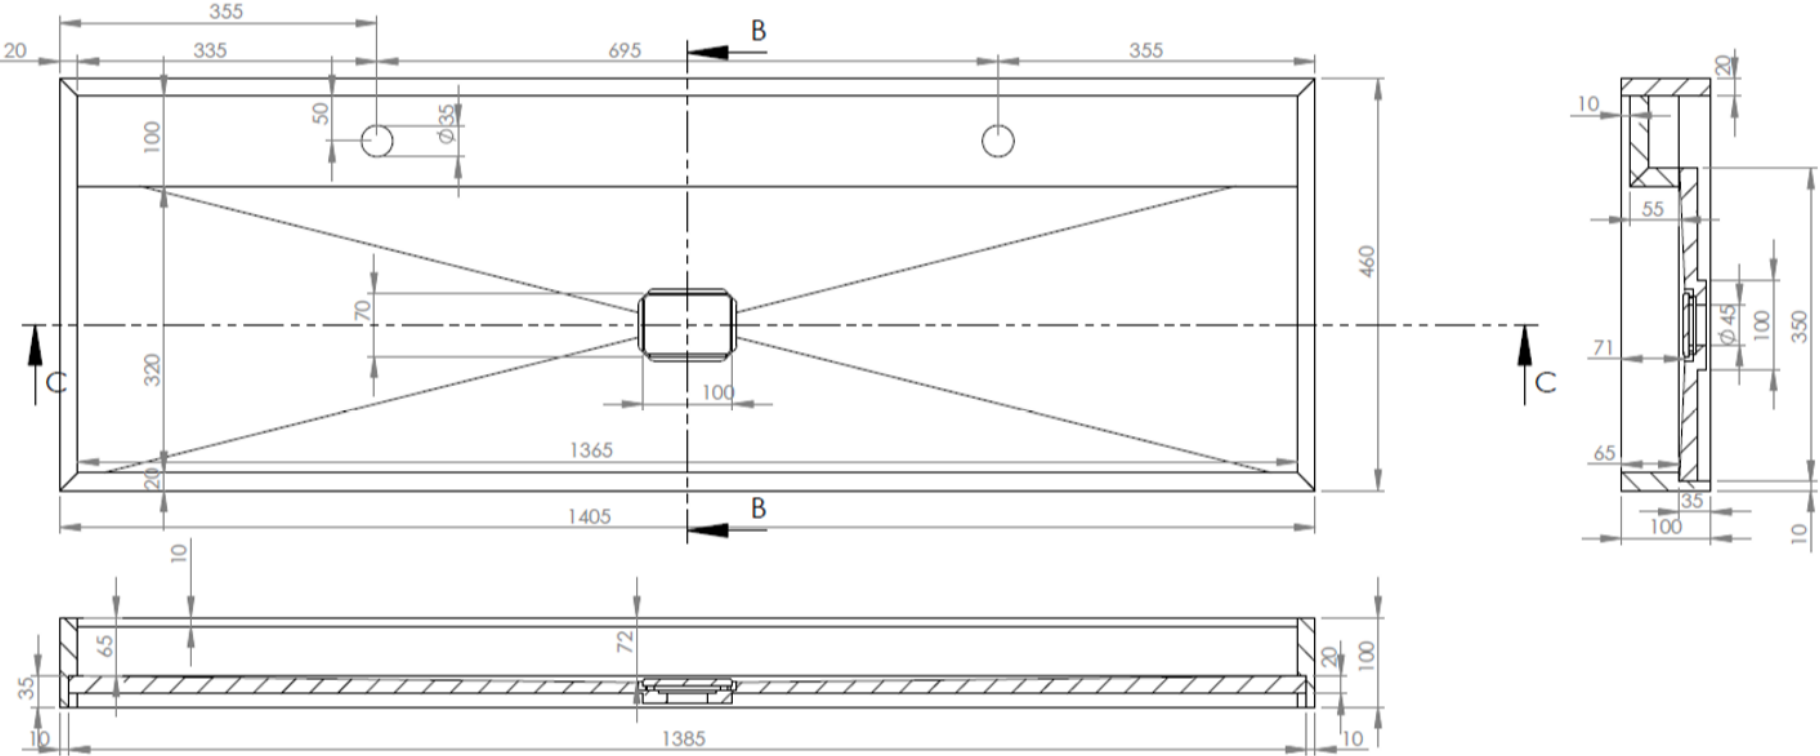

ENKELE WASKOM - 2 KRAANGATEN / SIMPLE VASQUE - 2 TROUS DE ROBINET

TECHNISCHE FICHE  
FICHE TECHNIQUE

140  
140,5 x 46

DETREMMERIE  
BATHROOM FURNITURE

OPMERKINGEN / REMARQUES: YV@DETREMMERIE.BE

ENKELE WASKOM - 2 KRAANGATEN / SIMPLE VASQUE - 2 TROUS DE ROBINET