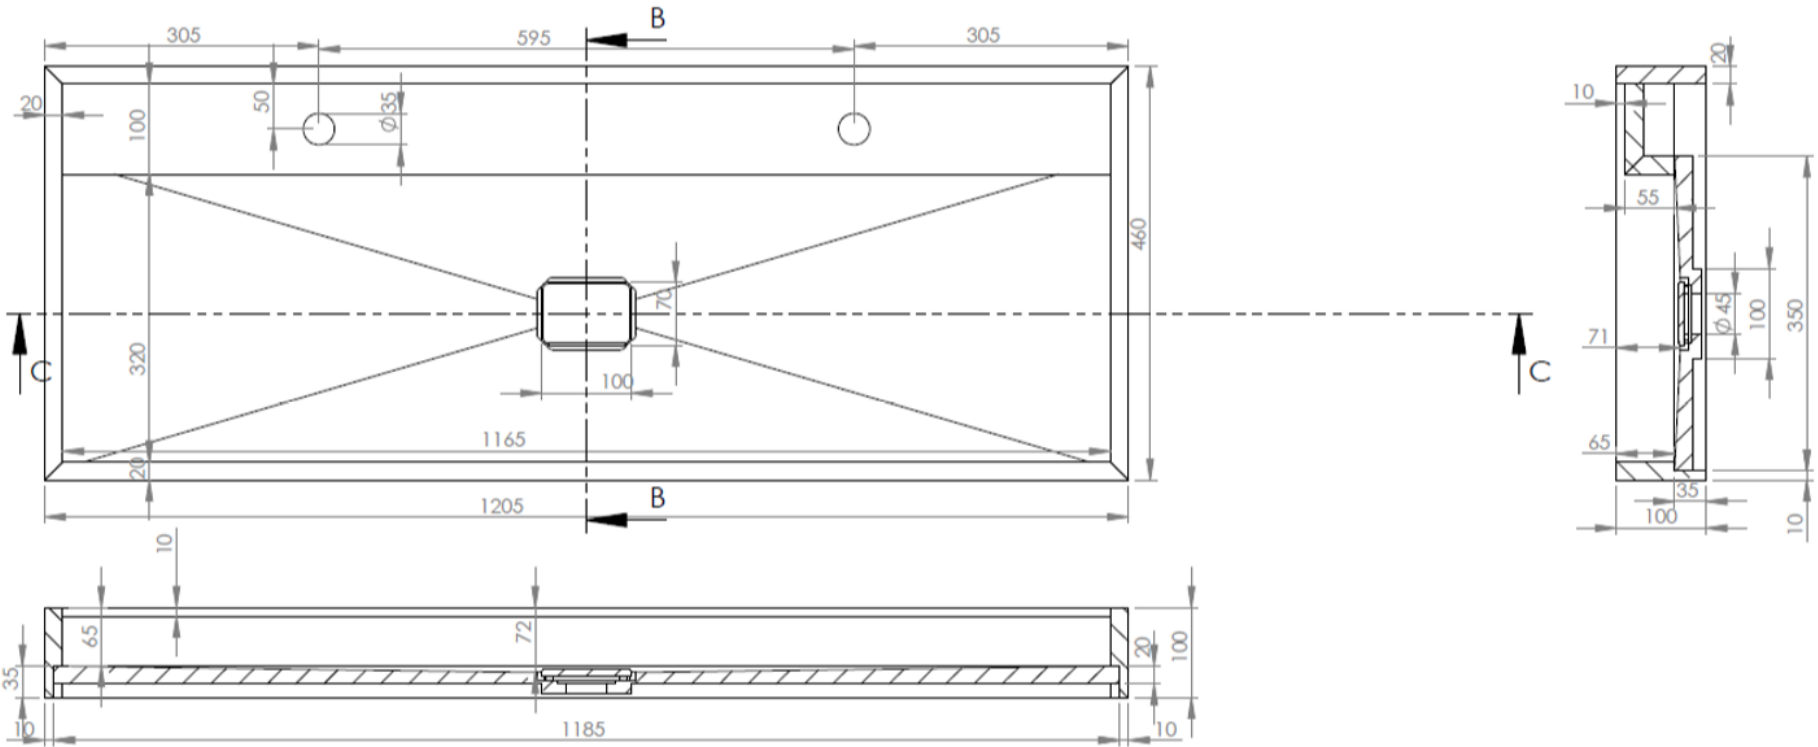

TECHNISCHE FICHE
FICHE TECHNIQUE

120
120,5 x 46

DETREMMERIE
BATHROOM FURNITURE

OPMERKINGEN / REMARQUES: YV@DETREMMERIE.BE

ENKELE WASKOM - 2 KRAANGATEN / SIMPLE VASQUE - 2 TROUS DE ROBINET