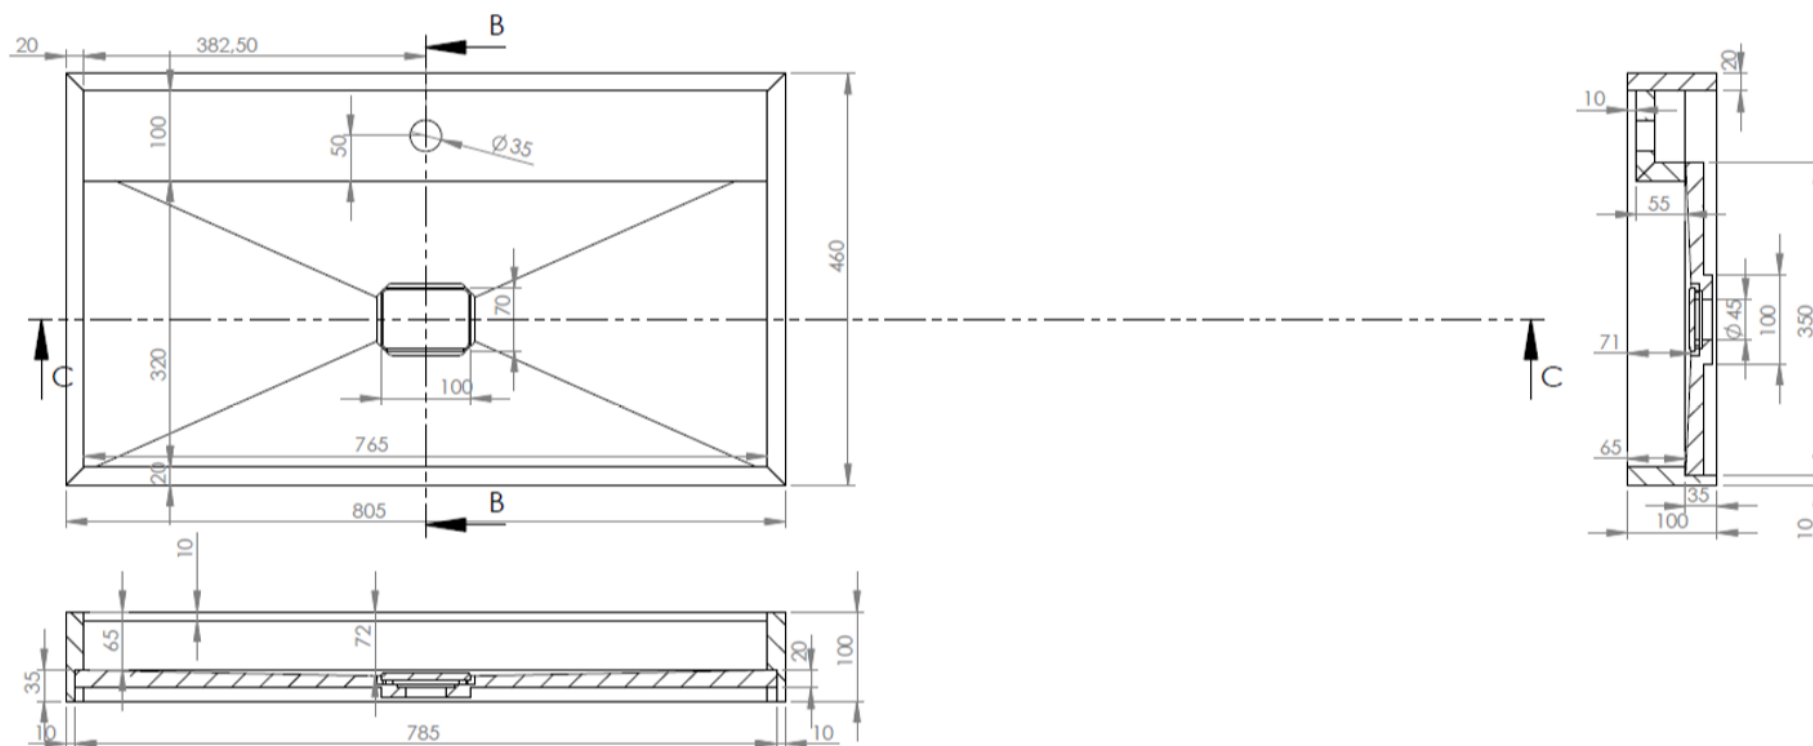

80

80,5 x 46

DETREMMERIE

BATHROOM FURNITURE

OPMERKINGEN / REMARQUES: YV@DETREMMERIE.BE

ENKELE WASKOM / SIMPLE VASQUE

TECHNISCHE FICHE  
FICHE TECHNIQUE

90