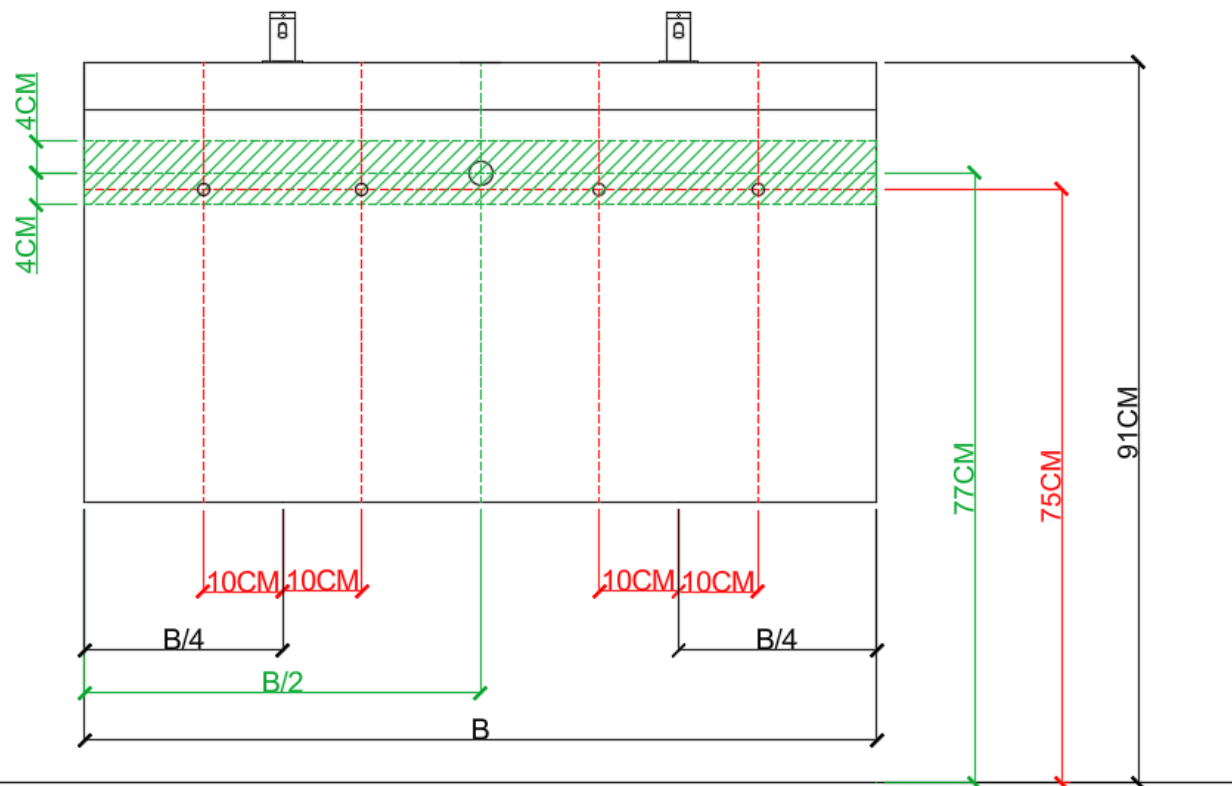

AH onderbouwkasten met 3 lades = 91 cm + dikte wastafel /
AH sous-meubles avec 3 tiroirs = 91 cm + épaisseur de la table-vasque

= tolerantiezone afvoer /
zone de tolérance de l'écoulement

**BEPALEN POSITIE MUURKRANEN = ZIE TECHNISCHE FICHE WASTAFEL /
DÉTERMINER LA POSITION DES ROBINETS MURALS = VOIR FICHE TECHNIQUE DE TABLE-VASQUE !!!**

AANSLUITSCHEMA
SCHÉMA DE RACCORDEMENT

DETREMMERIE
BATHROOM FURNITURE

OPMERKINGEN / REMARQUES: YV@DETREMMERIE.BE

ENKELE WASKOM - 2 KRAANGATEN / SIMPLE VASQUE - 2 TROUS DE ROBINET

AH onderbouwkasten met 3 lades = 91 cm + dikte wastafel /
AH sous-meubles avec 3 tiroirs = 91 cm + épaisseur de la table-vasque

= tolerantiezone afvoer /
zone de tolérance de l'écoulement

BEPALEN POSITIE MUURKRANEN = ZIE TECHNISCHE FICHE WASTAFEL /
DÉTERMINER LA POSITION DES ROBINETS MURALS = VOIR FICHE TECHNIQUE DE TABLE-VASQUE !!!