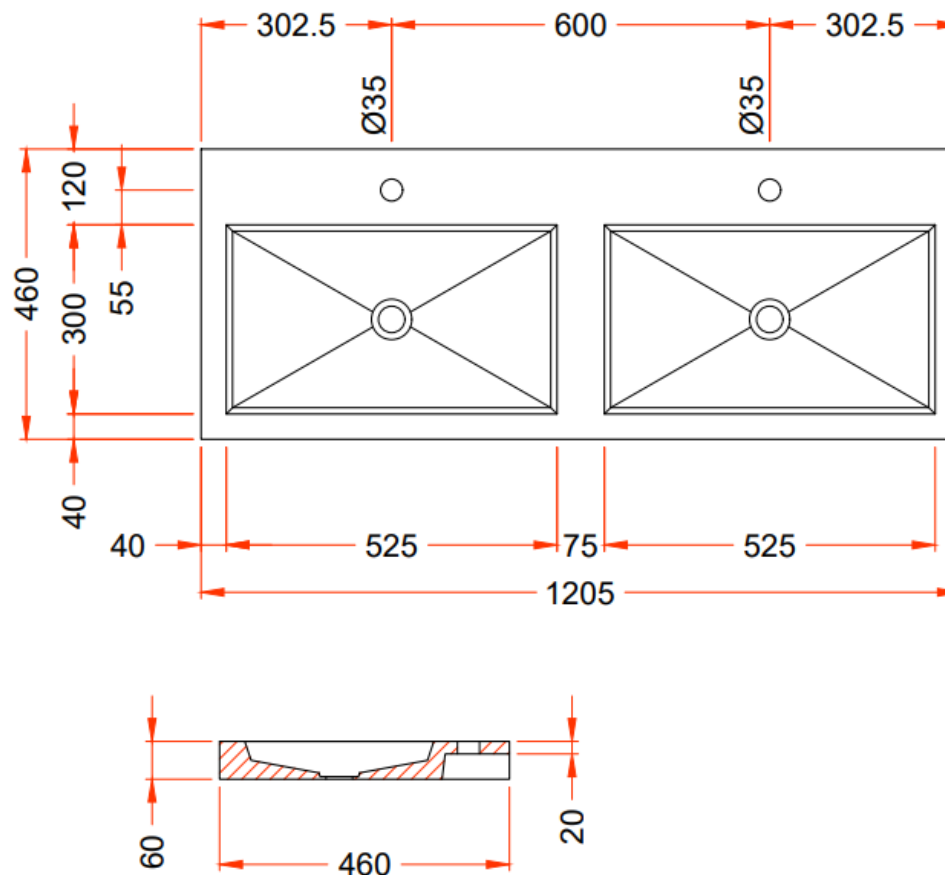

TECHNISCHE FICHE
FICHE TECHNIQUE

120

120,5 x 46

DETREMMERIE

BATHROOM FURNITURE

OPMERKINGEN / REMARQUES: YV@DETREMMERIE.BE

ENKELE WASKOM - 2 KRAANGATEN / SIMPLE VASQUE - 2 TROUS DE ROBINET

TECHNISCHE FICHE
FICHE TECHNIQUE

120

120,5 x 46

DETREMMERIE

BATHROOM FURNITURE

OPMERKINGEN / REMARQUES: YV@DETREMMERIE.BE

WASKOM RECHTS / VASQUE À DROITE

TECHNISCHE FICHE
FICHE TECHNIQUE

120

120,5 x 46

DETREMMERIE

BATHROOM FURNITURE

OPMERKINGEN / REMARQUES: YV@DETREMMERIE.BE

DUBBELE WASKOM / DOUBLE VASQUE

TECHNISCHE FICHE
FICHE TECHNIQUE

140

140,5 x 46

DETREMMERIE

BATHROOM FURNITURE

OPMERKINGEN / REMARQUES: YV@DETREMMERIE.BE

WASKOM LINKS / VASQUE À GAUCHE

TECHNISCHE FICHE
FICHE TECHNIQUE

140

140,5 x 46

DETREMMERIE