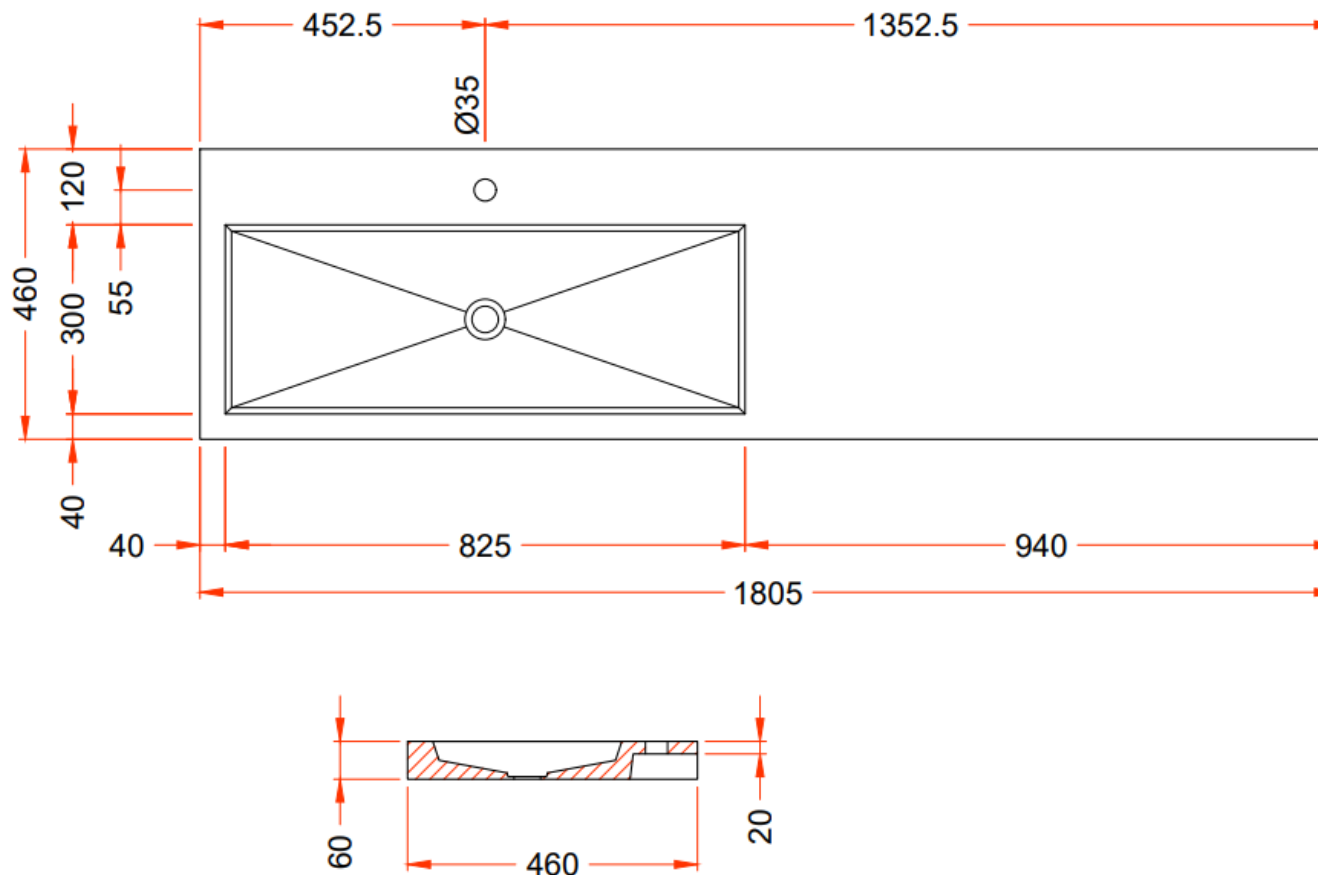

OPMERKINGEN / REMARQUES: YV@DETREMMERIE.BE

WASKOM LINKS / VASQUE À GAUCHE

TECHNISCHE FICHE
FICHE TECHNIQUE

180

180,5 x 46

DETREMMERIE

BATHROOM FURNITURE

OPMERKINGEN / REMARQUES: YV@DETREMMERIE.BE

WASKOM LINKS / VASQUE À GAUCHE

TECHNISCHE FICHE
FICHE TECHNIQUE

180

180,5 x 46

DETREMMERIE

BATHROOM FURNITURE

OPMERKINGEN / REMARQUES: YV@DETREMMERIE.BE

WASKOM RECHTS / VASQUE À DROITE