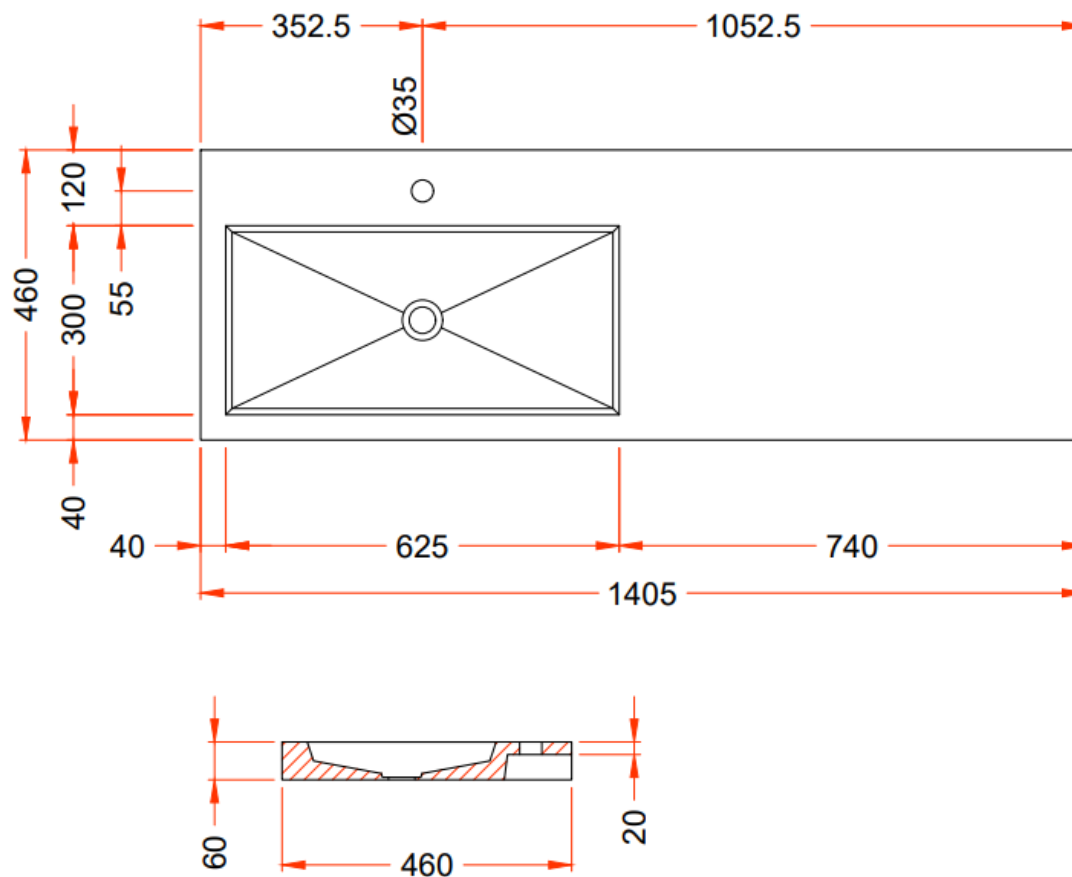

120,5 x 46

DETREMMERIE

BATHROOM FURNITURE

OPMERKINGEN / REMARQUES: YV@DETREMMERIE.BE

DUBBELE WASKOM / DOUBLE VASQUE

TECHNISCHE FICHE
FICHE TECHNIQUE

140

140,5 x 46

DETREMMERIE

BATHROOM FURNITURE

OPMERKINGEN / REMARQUES: YV@DETREMMERIE.BE

WASKOM LINKS / VASQUE À GAUCHE

TECHNISCHE FICHE
FICHE TECHNIQUE

140

140,5 x 46

DETREMMERIE