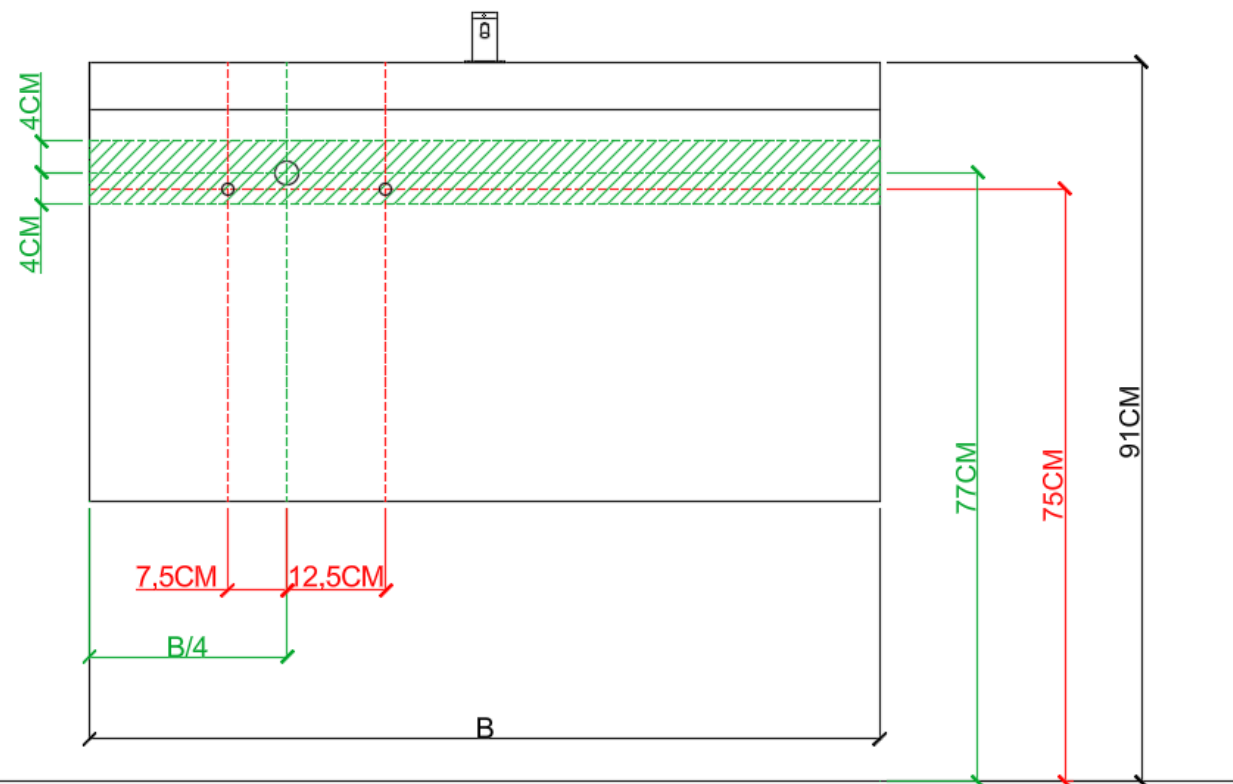

AH onderbouwkasten met 3 lades = 91 cm + dikte wastafel /
AH sous-meubles avec 3 tiroirs = 91 cm + épaisseur de la table-vasque

= tolerantiezone afvoer /
zone de tolérance de l'écoulement

**BEPALEN POSITIE MUURKRANEN = ZIE TECHNISCHE FICHE WASTAFEL /
DÉTERMINER LA POSITION DES ROBINETS MURALS = VOIR FICHE TECHNIQUE DE TABLE-VASQUE !!!**

AANSLUITSCHEMA
SCHÉMA DE RACCORDEMENT

DETREMMERIE
BATHROOM FURNITURE

OPMERKINGEN / REMARQUES: YV@DETREMMERIE.BE

ENKELE WASKOM - 2 KRAANGATEN / SIMPLE VASQUE - 2 TROUS DE ROBINET

AH onderbouwkasten met 3 lades = 91 cm + dikte wastafel /
AH sous-meubles avec 3 tiroirs = 91 cm + épaisseur de la table-vasque

= tolerantiezone afvoer /
zone de tolérance de l'écoulement

BEPALEN POSITIE MUURKRANEN = ZIE TECHNISCHE FICHE WASTAFEL /
DÉTERMINER LA POSITION DES ROBINETS MURALS = VOIR FICHE TECHNIQUE DE TABLE-VASQUE !!!

AANSLUITSCHEMA
SCHÉMA DE RACCORDEMENT

OPMERKINGEN / REMARQUES: YV@DETREMMERIE.BE

WASKOM LINKS / VASQUE À GAUCHE

AH onderbouwkasten met 3 lades = 91 cm + dikte wastafel /
AH sous-meubles avec 3 tiroirs = 91 cm + épaisseur de la table-vasque