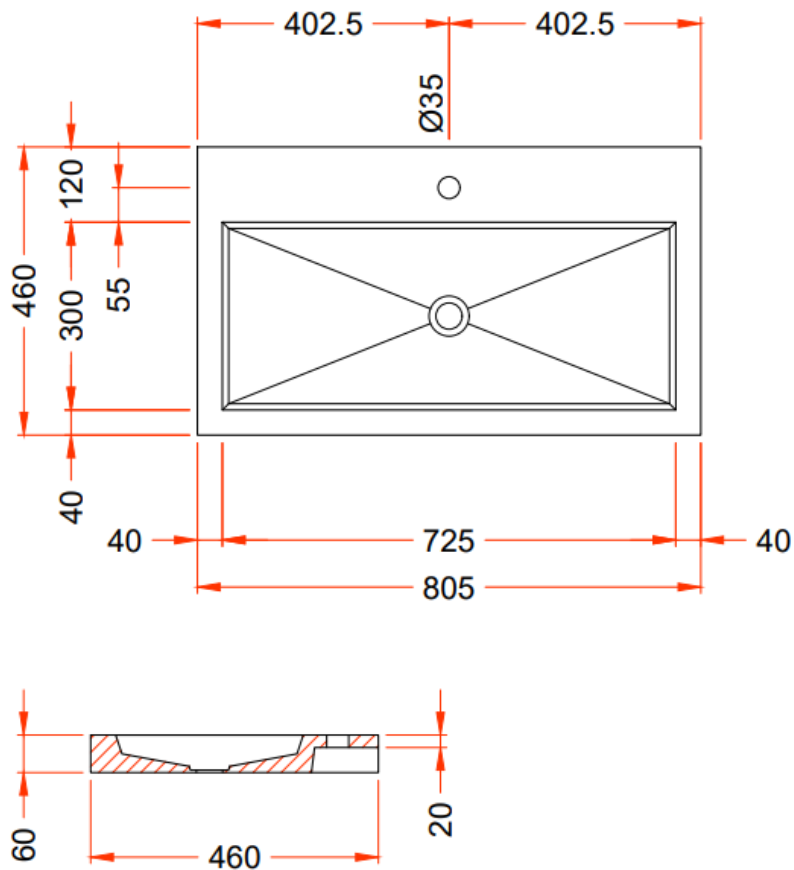

TECHNISCHE FICHE
FICHE TECHNIQUE

80

80,5 x 46

DETREMMERIE

BATHROOM FURNITURE

OPMERKINGEN / REMARQUES: YV@DETREMMERIE.BE

ENKELE WASKOM / SIMPLE VASQUE