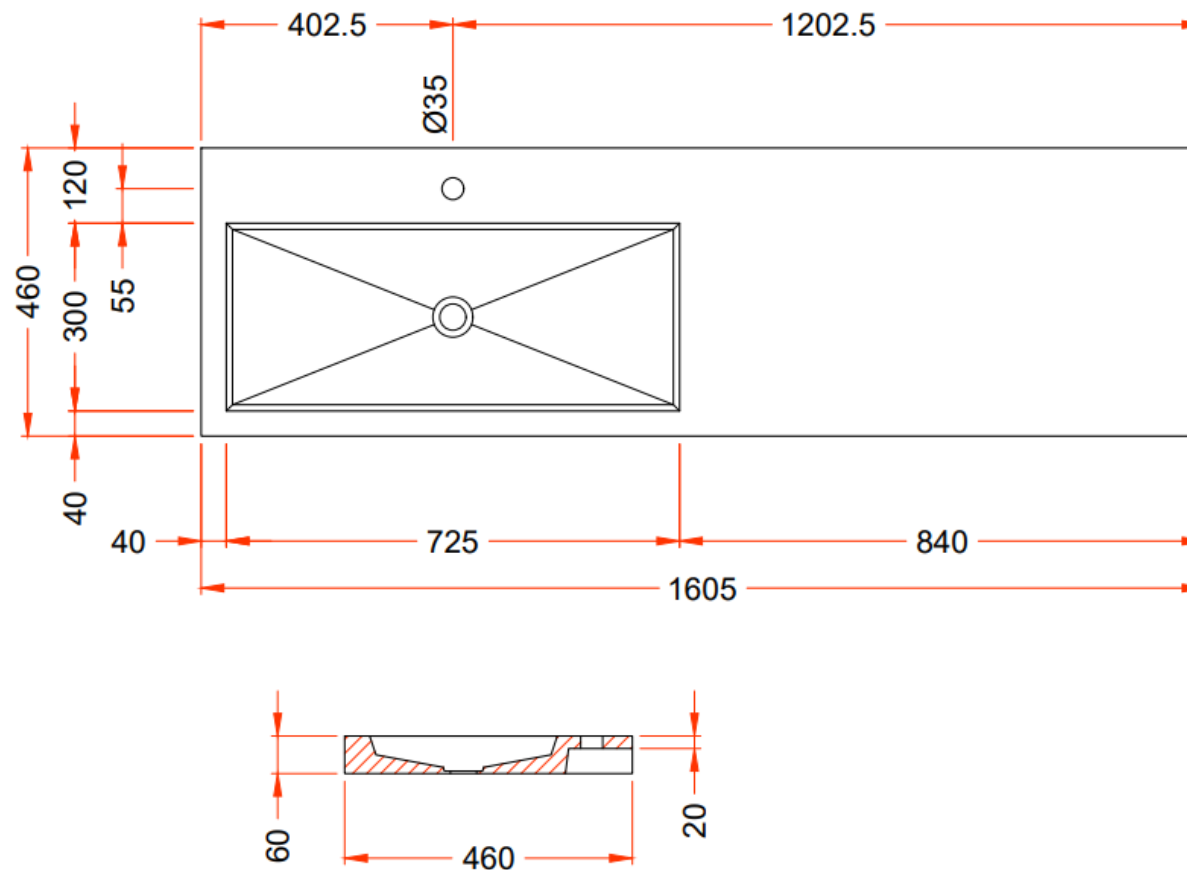

TECHNISCHE FICHE
FICHE TECHNIQUE

160

160,5 x 46

DETREMMERIE

BATHROOM FURNITURE

OPMERKINGEN / REMARQUES: YV@DETREMMERIE.BE

WASKOM LINKS / VASQUE À GAUCHE