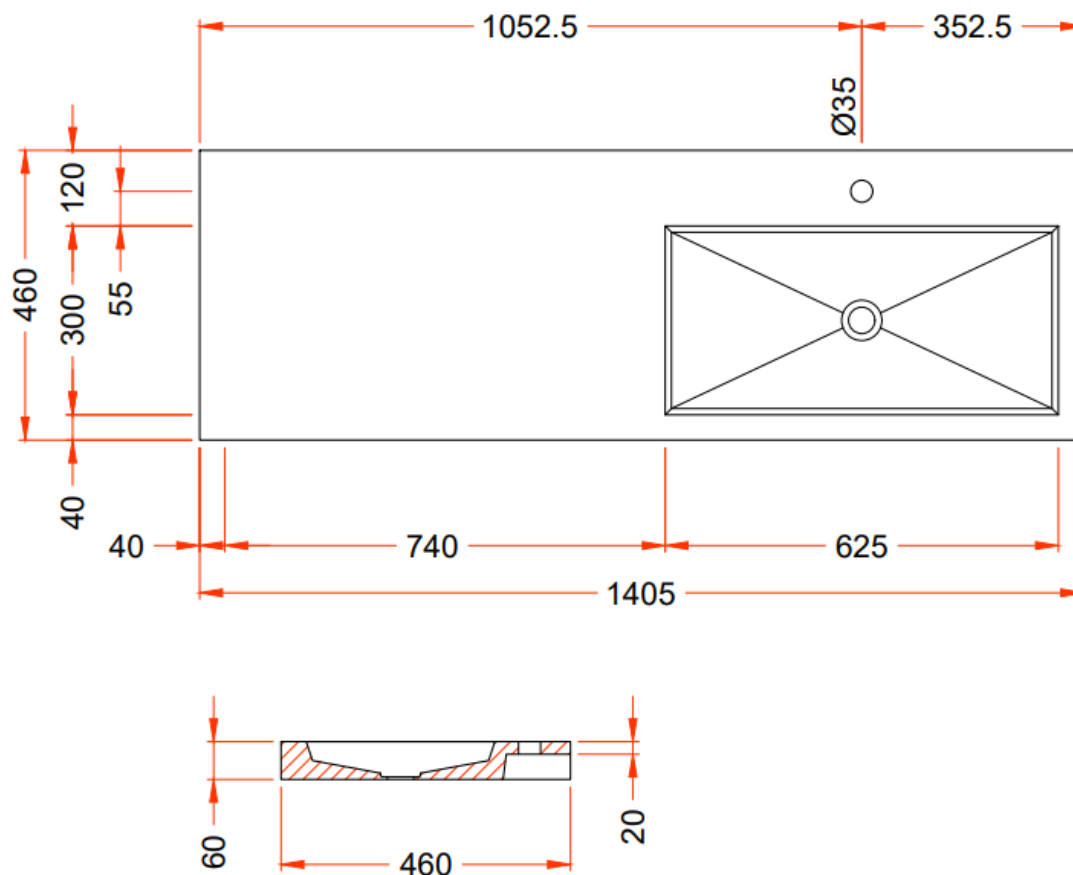

TECHNISCHE FICHE
FICHE TECHNIQUE

140

140,5 x 46

DETREMMERIE

BATHROOM FURNITURE

OPMERKINGEN / REMARQUES: YV@DETREMMERIE.BE

WASKOM RECHTS / VASQUE À DROITE