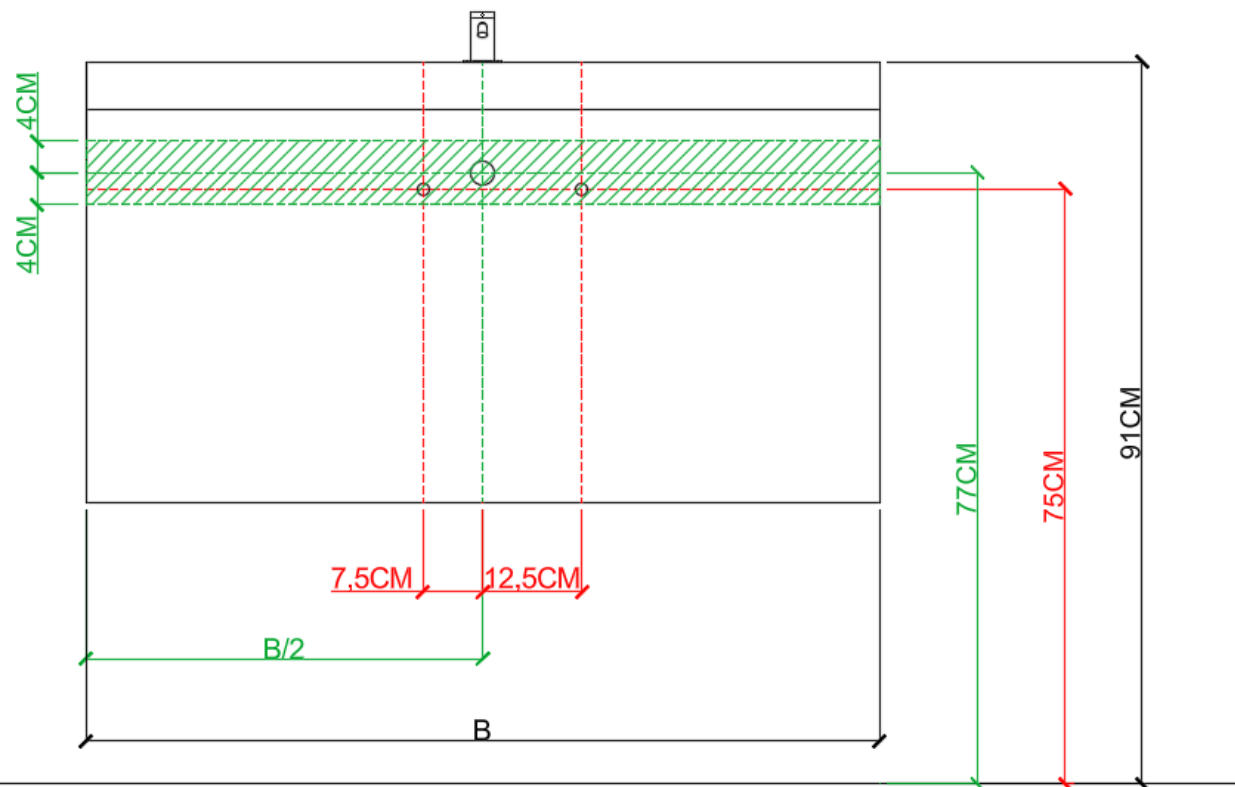

AH onderbouwkasten met 3 lades = 91 cm + dikte wastafel /
AH sous-meubles avec 3 tiroirs = 91 cm + épaisseur de la table-vasque

= tolerantiezone afvoer /
zone de tolérance de l'écoulement

**BEPALEN POSITIE MUURKRANEN = ZIE TECHNISCHE FICHE WASTAFEL /
DÉTERMINER LA POSITION DES ROBINETS MURALS = VOIR FICHE TECHNIQUE DE TABLE-VASQUE !!!**