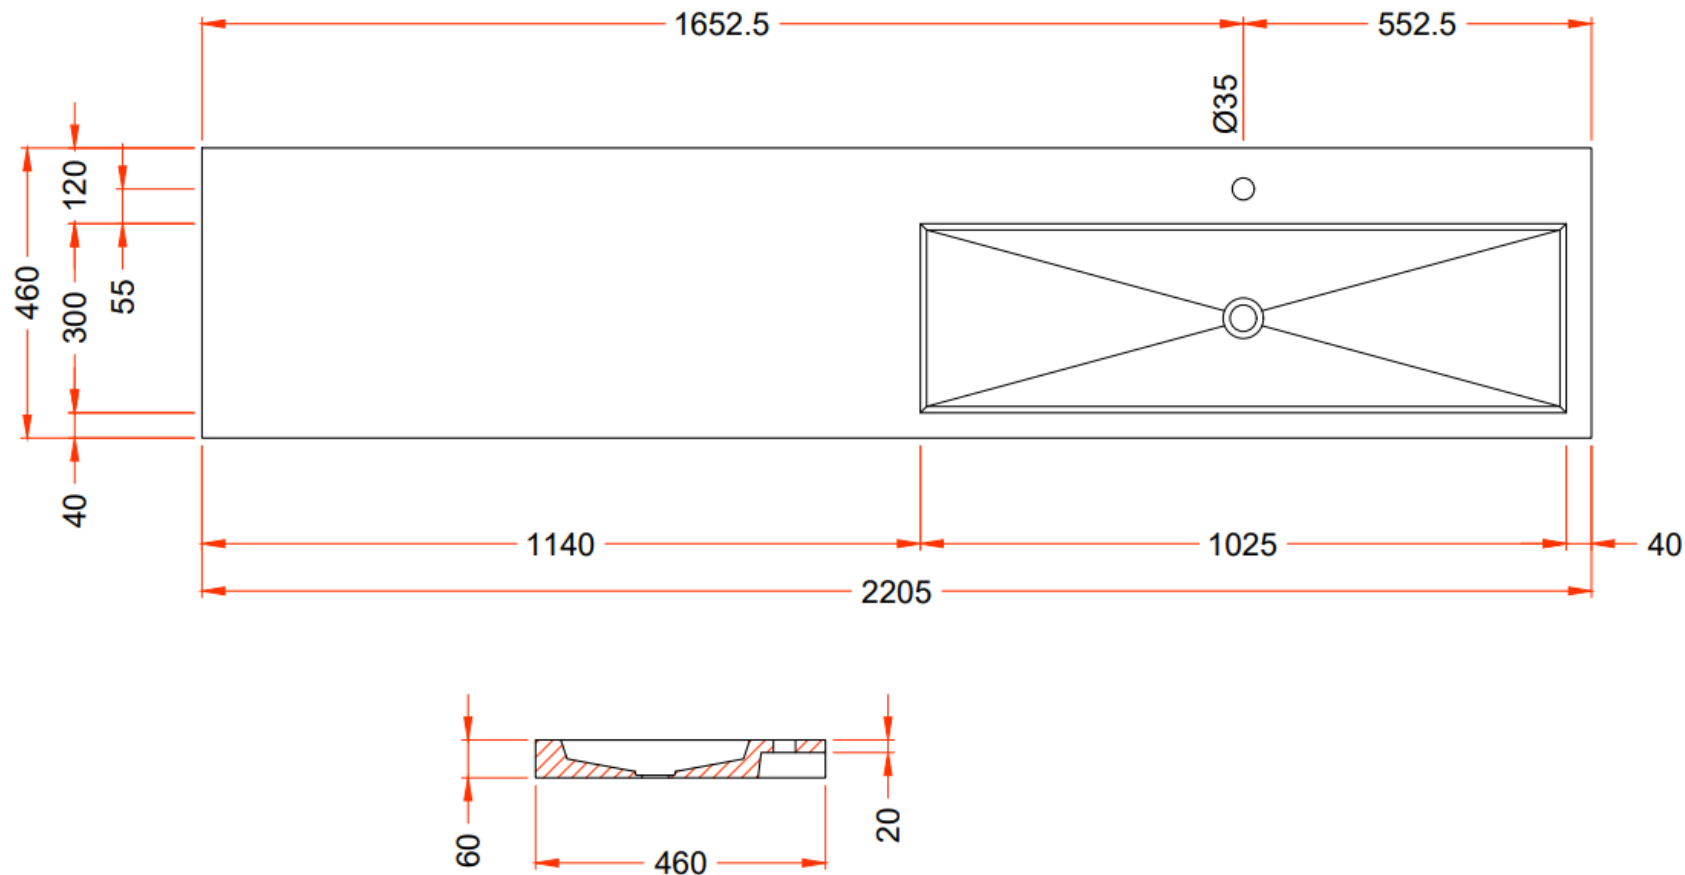

TECHNISCHE FICHE
FICHE TECHNIQUE

220

220,5 x 46

DETREMMERIE

BATHROOM FURNITURE

OPMERKINGEN / REMARQUES: YV@DETREMMERIE.BE

WASKOM RECHTS / VASQUE À DROITE