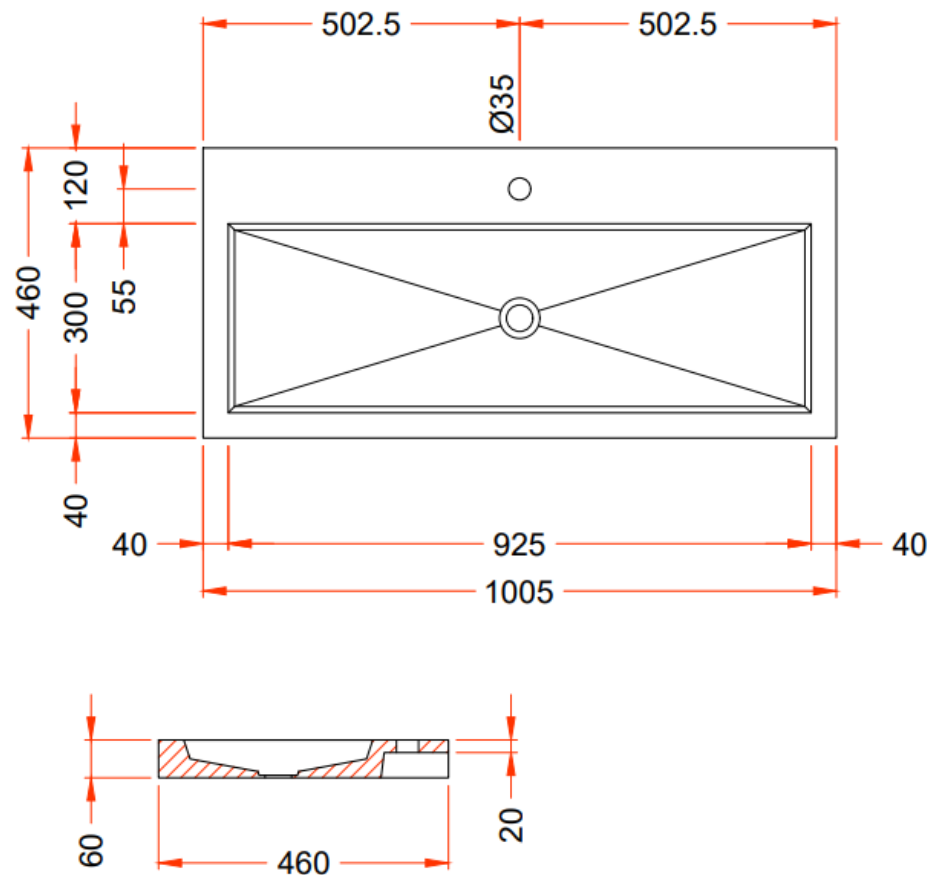

ENKELE WASKOM - 1 KRAANGAT / SIMPLE VASQUE - 1 TROU DE ROBINET

TECHNISCHE FICHE
FICHE TECHNIQUE

120

120,5 x 46

DETREMMERIE

BATHROOM FURNITURE

OPMERKINGEN / REMARQUES: YV@DETREMMERIE.BE

ENKELE WASKOM - 1 KRAANGAT / SIMPLE VASQUE - 1 TROU DE ROBINET