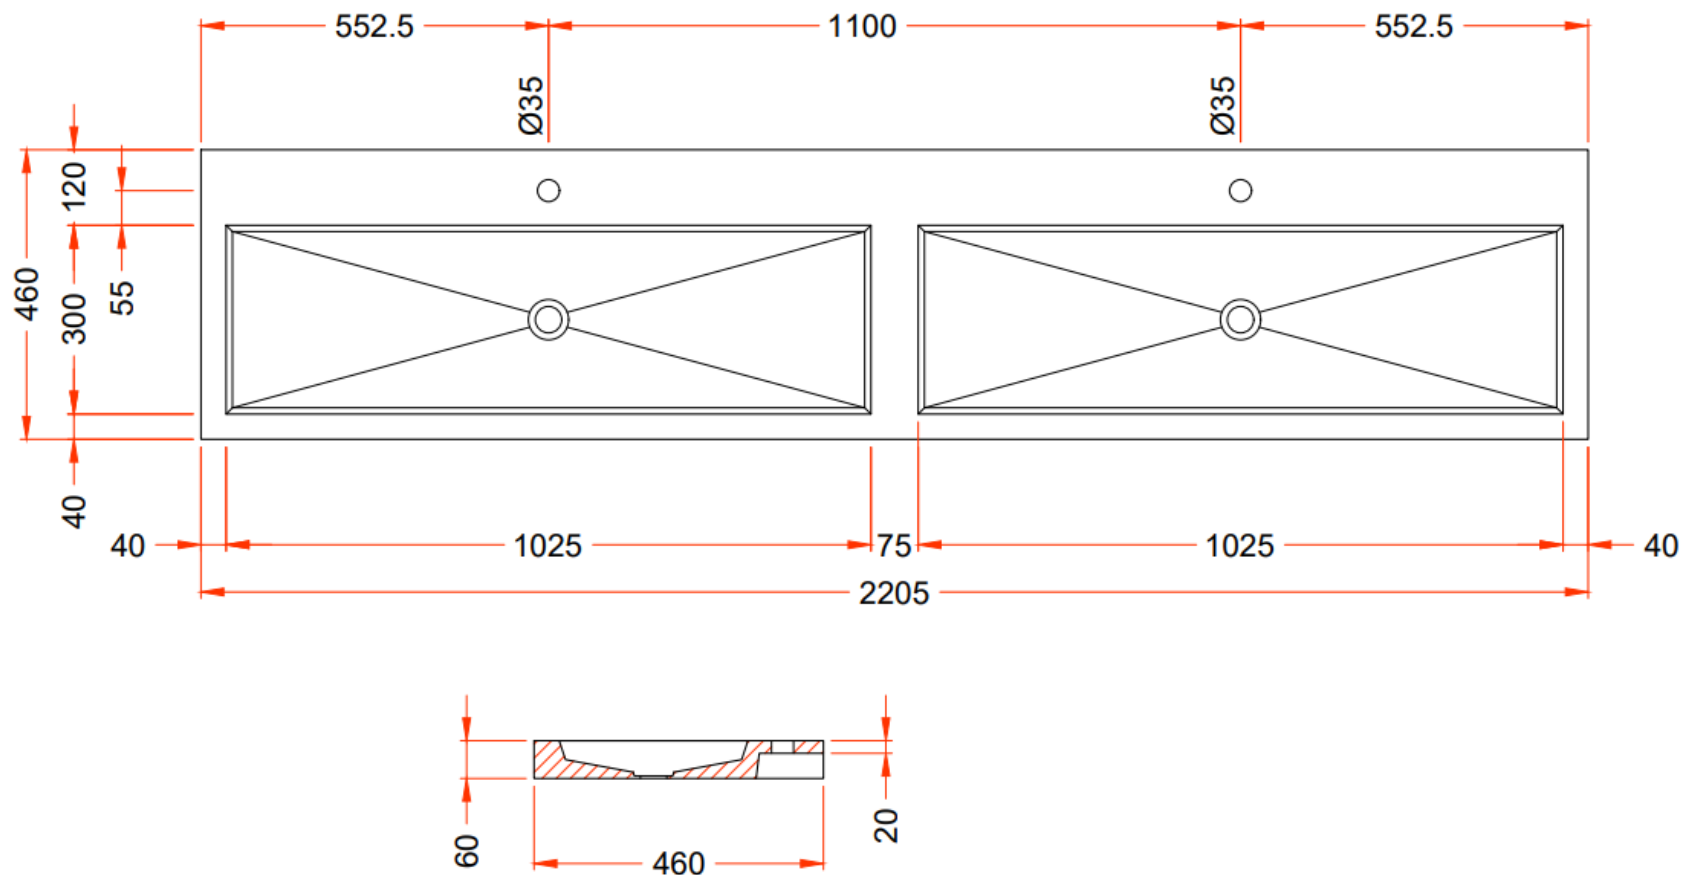

TECHNISCHE FICHE
FICHE TECHNIQUE

220

220,5 x 46

DETREMMERIE

BATHROOM FURNITURE

OPMERKINGEN / REMARQUES: YV@DETREMMERIE.BE

DUBBELE WASKOM / DOUBLE VASQUE