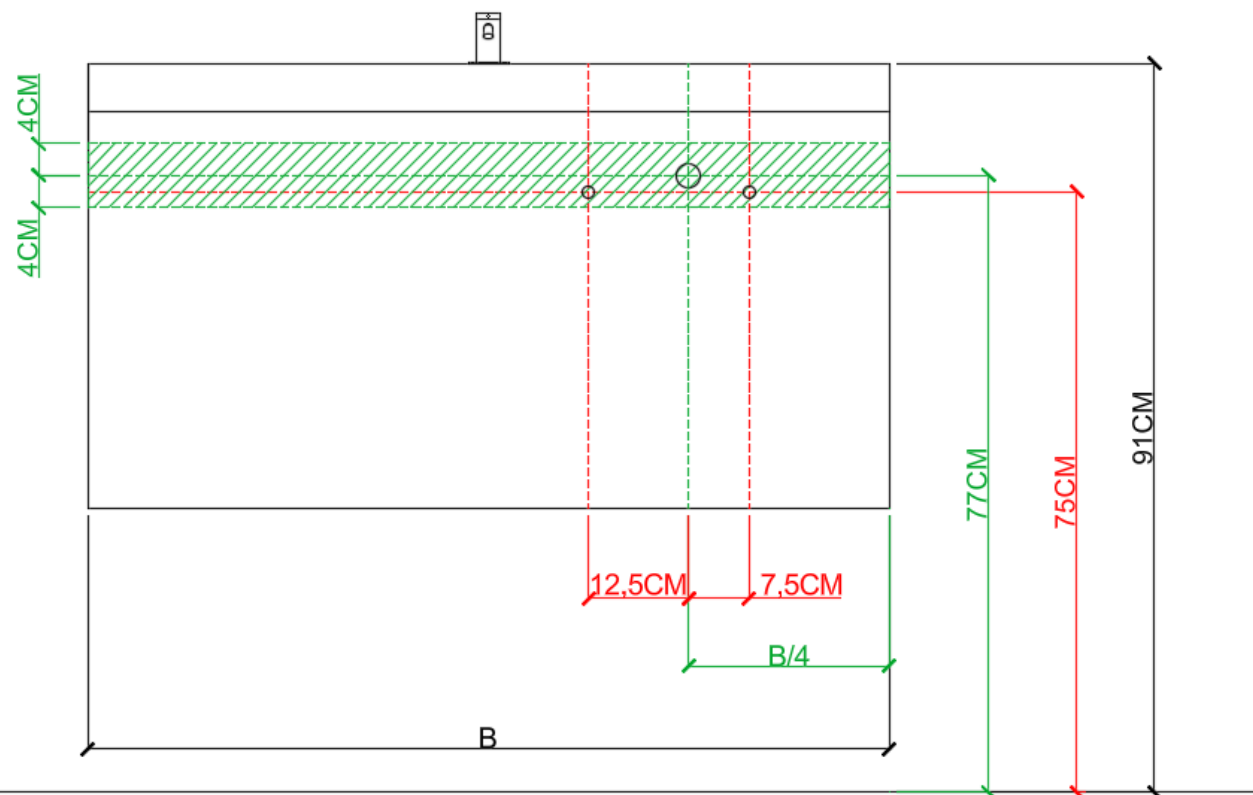

AANSLUITSCHEMA
SCHÉMA DE RACCORDEMENT

OPMERKINGEN / REMARQUES: YV@DETREMMERIE.BE

WASKOM LINKS / VASQUE À GAUCHE

AH onderbouwkasten met 3 lades = 91 cm + dikte wastafel /
AH sous-meubles avec 3 tiroirs = 91 cm + épaisseur de la table-vasque

= tolerantiezone afvoer /
zone de tolérance de l'écoulement

BEPALEN POSITIE MUURKRANEN = ZIE TECHNISCHE FICHE WASTAFEL /
DÉTERMINER LA POSITION DES ROBINETS MURALS = VOIR FICHE TECHNIQUE DE TABLE-VASQUE !!!

AANSLUITSCHEMA
SCHÉMA DE RACCORDEMENT

DETREMMERIE
BATHROOM FURNITURE

OPMERKINGEN / REMARQUES: YV@DETREMMERIE.BE

WASKOM RECHTS / VASQUE À DROITE

AH onderbouwkasten met 3 lades = 91 cm + dikte wastafel /
AH sous-meubles avec 3 tiroirs = 91 cm + épaisseur de la table-vasque

AANSLUITSCHEMA
SCHÉMA DE RACCORDEMENT

DETREMMERIE
BATHROOM FURNITURE

OPMERKINGEN / REMARQUES: YV@DETREMMERIE.BE

DUBBELE WASKOM / DOUBLE VASQUE

AH onderbouwkasten met 3 lades = 91 cm + dikte wastafel /
AH sous-meubles avec 3 tiroirs = 91 cm + épaisseur de la table-vasque