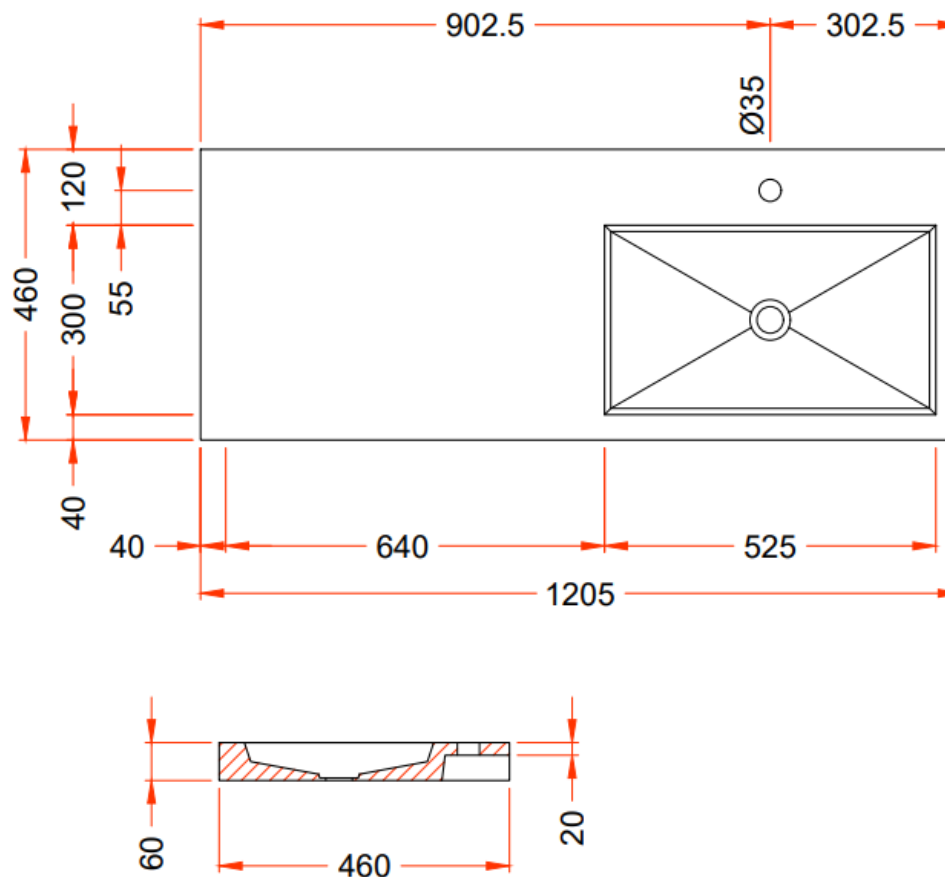

TECHNISCHE FICHE
FICHE TECHNIQUE

120

120,5 x 46

DETREMMERIE

BATHROOM FURNITURE

OPMERKINGEN / REMARQUES: YV@DETREMMERIE.BE

ENKELE WASKOM - 2 KRAANGATEN / SIMPLE VASQUE - 2 TROUS DE ROBINET

TECHNISCHE FICHE
FICHE TECHNIQUE

120

120,5 x 46

DETREMMERIE

BATHROOM FURNITURE

OPMERKINGEN / REMARQUES: YV@DETREMMERIE.BE

WASKOM RECHTS / VASQUE À DROITE

TECHNISCHE FICHE
FICHE TECHNIQUE

120

120,5 x 46

DETREMMERIE

BATHROOM FURNITURE

OPMERKINGEN / REMARQUES: YV@DETREMMERIE.BE

DUBBELE WASKOM / DOUBLE VASQUE

TECHNISCHE FICHE
FICHE TECHNIQUE

140

140,5 x 46

DETREMMERIE

BATHROOM FURNITURE

OPMERKINGEN / REMARQUES: YV@DETREMMERIE.BE

WASKOM LINKS / VASQUE À GAUCHE

TECHNISCHE FICHE
FICHE TECHNIQUE

140

140,5 x 46

DETREMMERIE