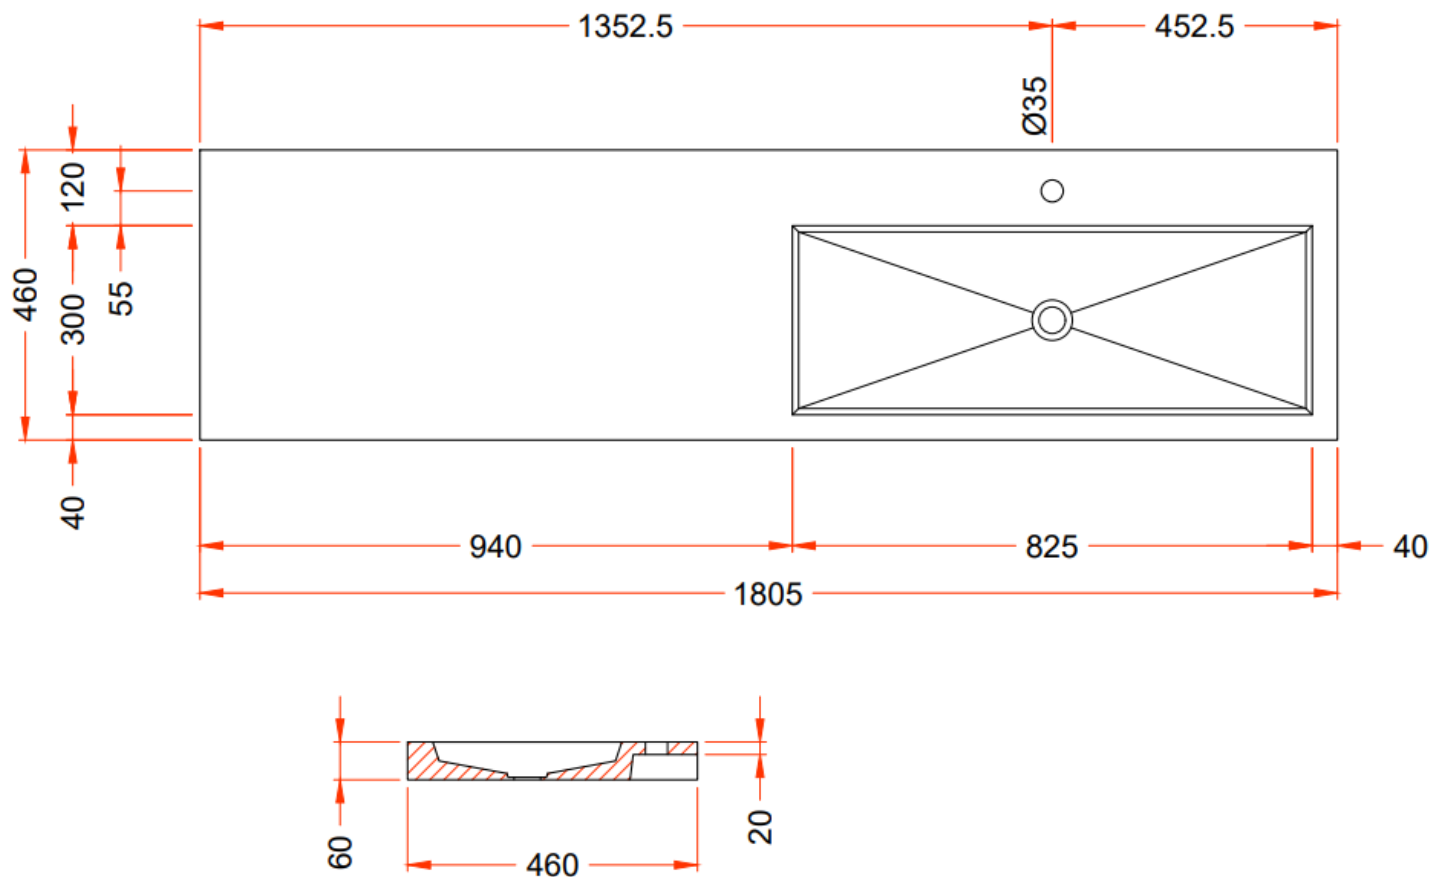

WASKOM LINKS / VASQUE À GAUCHE

TECHNISCHE FICHE
FICHE TECHNIQUE

180

180,5 x 46

DETREMMERIE

BATHROOM FURNITURE

OPMERKINGEN / REMARQUES: YV@DETREMMERIE.BE

WASKOM RECHTS / VASQUE À DROITE