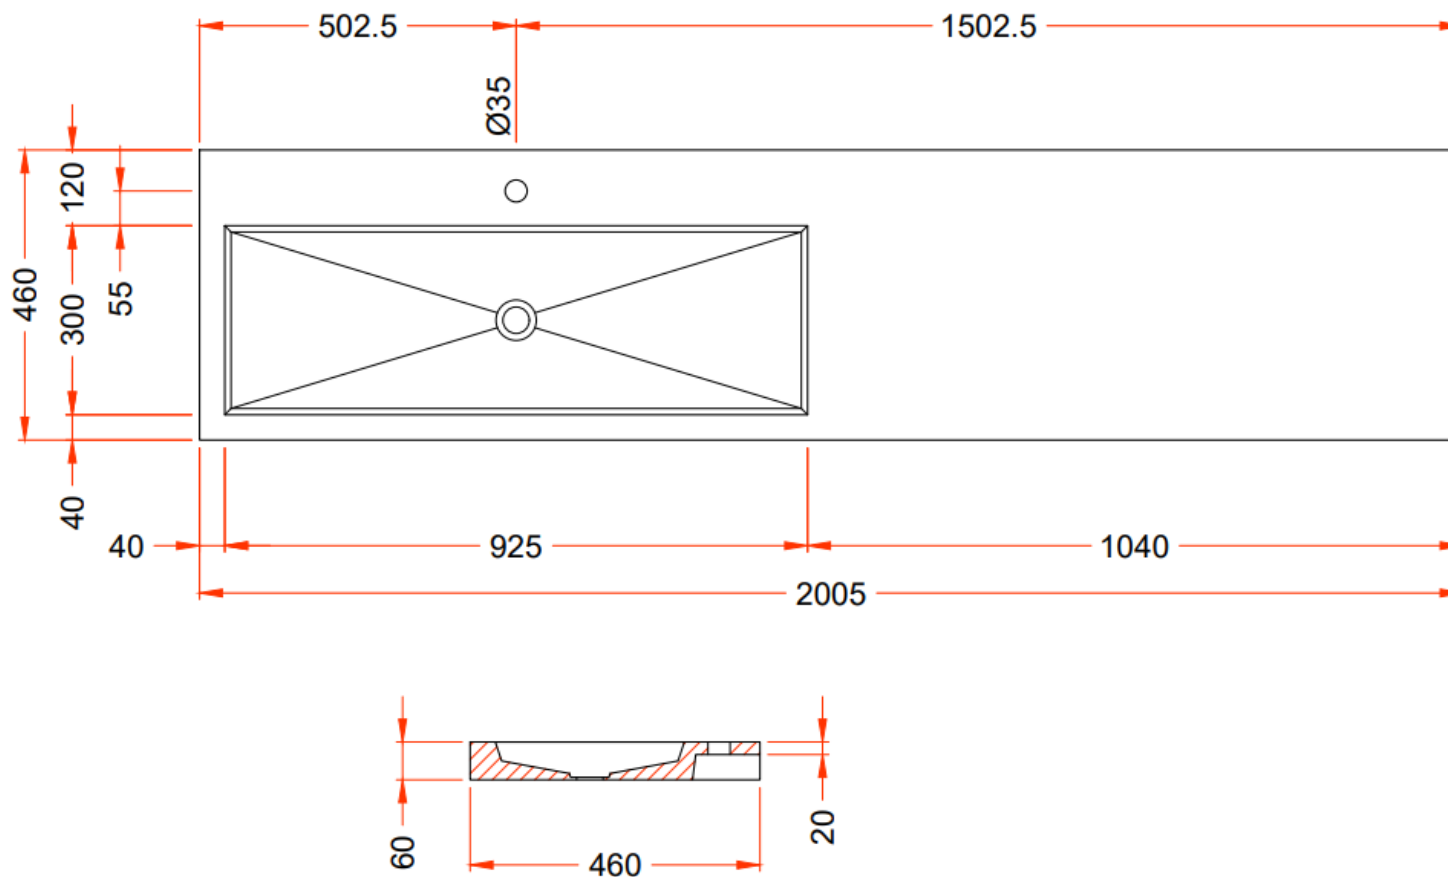

TECHNISCHE FICHE
FICHE TECHNIQUE

200

200,5 x 46

DETREMMERIE

BATHROOM FURNITURE

OPMERKINGEN / REMARQUES: YV@DETREMMERIE.BE

WASKOM LINKS / VASQUE À GAUCHE

TECHNISCHE FICHE
FICHE TECHNIQUE