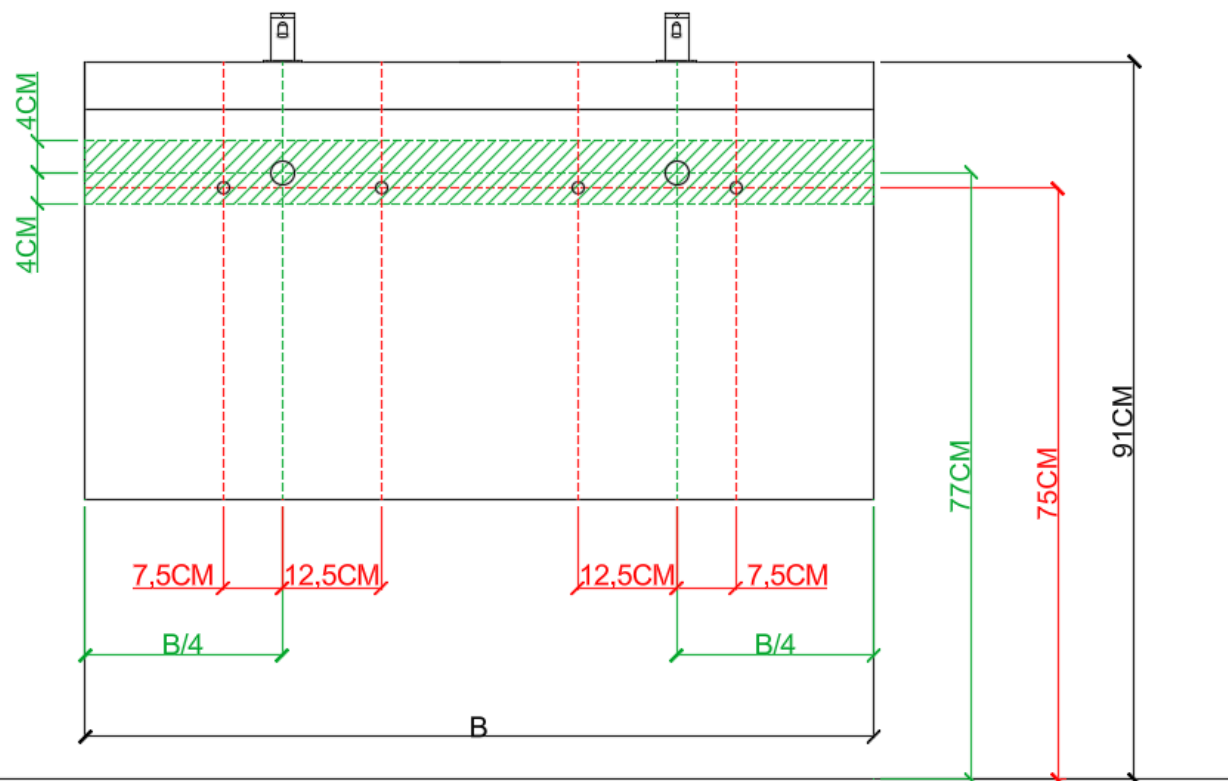

= tolerantiezone afvoer /
zone de tolérance de l'écoulement

BEPALEN POSITIE MUURKRANEN = ZIE TECHNISCHE FICHE WASTAFEL /
DÉTERMINER LA POSITION DES ROBINETS MURALS = VOIR FICHE TECHNIQUE DE TABLE-VASQUE !!!

AANSLUITSCHEMA
SCHÉMA DE RACCORDEMENT

DETREMMERIE
BATHROOM FURNITURE

OPMERKINGEN / REMARQUES: YV@DETREMMERIE.BE

WASKOM RECHTS / VASQUE À DROITE

AH onderbouwkasten met 3 lades = 91 cm + dikte wastafel /
AH sous-meubles avec 3 tiroirs = 91 cm + épaisseur de la table-vasque

AANSLUITSCHEMA
SCHÉMA DE RACCORDEMENT

DETREMMERIE
BATHROOM FURNITURE

OPMERKINGEN / REMARQUES: YV@DETREMMERIE.BE

DUBBELE WASKOM / DOUBLE VASQUE

AH onderbouwkasten met 3 lades = 91 cm + dikte wastafel /
AH sous-meubles avec 3 tiroirs = 91 cm + épaisseur de la table-vasque