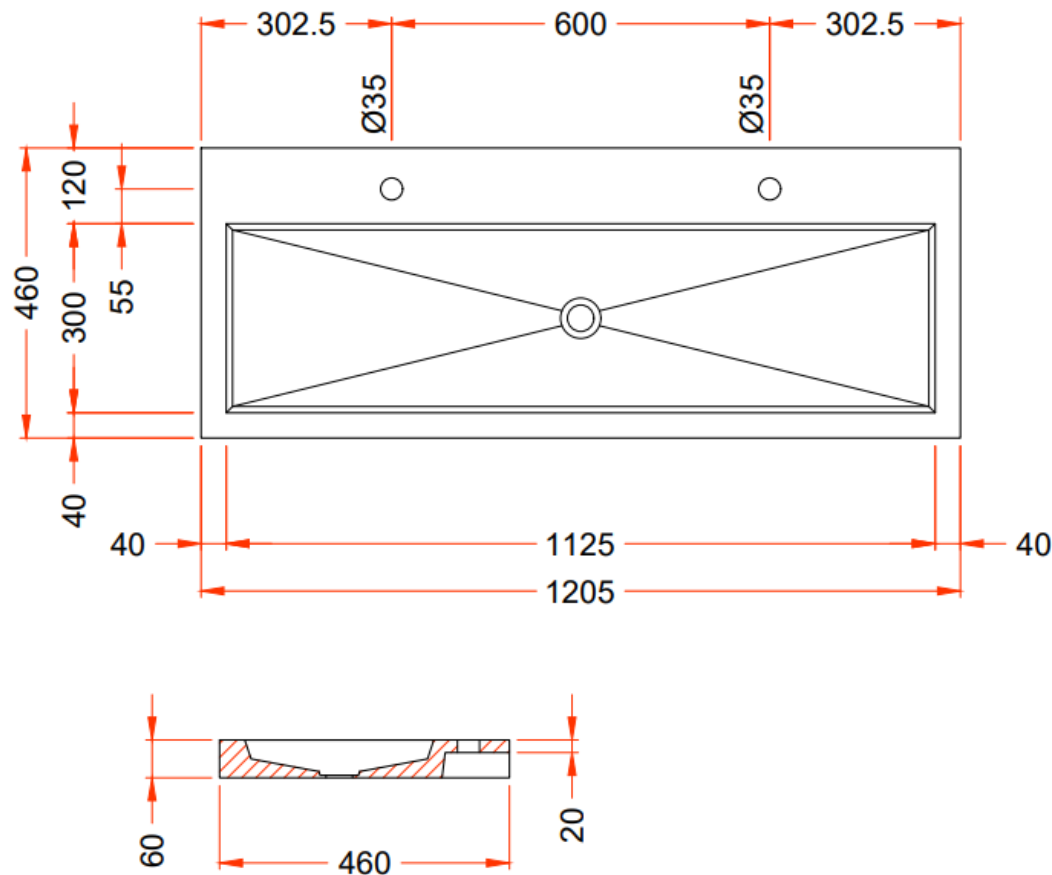

TECHNISCHE FICHE
FICHE TECHNIQUE

120

120,5 x 46

DETREMMERIE

BATHROOM FURNITURE

OPMERKINGEN / REMARQUES: YV@DETREMMERIE.BE

ENKELE WASKOM - 2 KRAANGATEN / SIMPLE VASQUE - 2 TROUS DE ROBINET

TECHNISCHE FICHE
FICHE TECHNIQUE