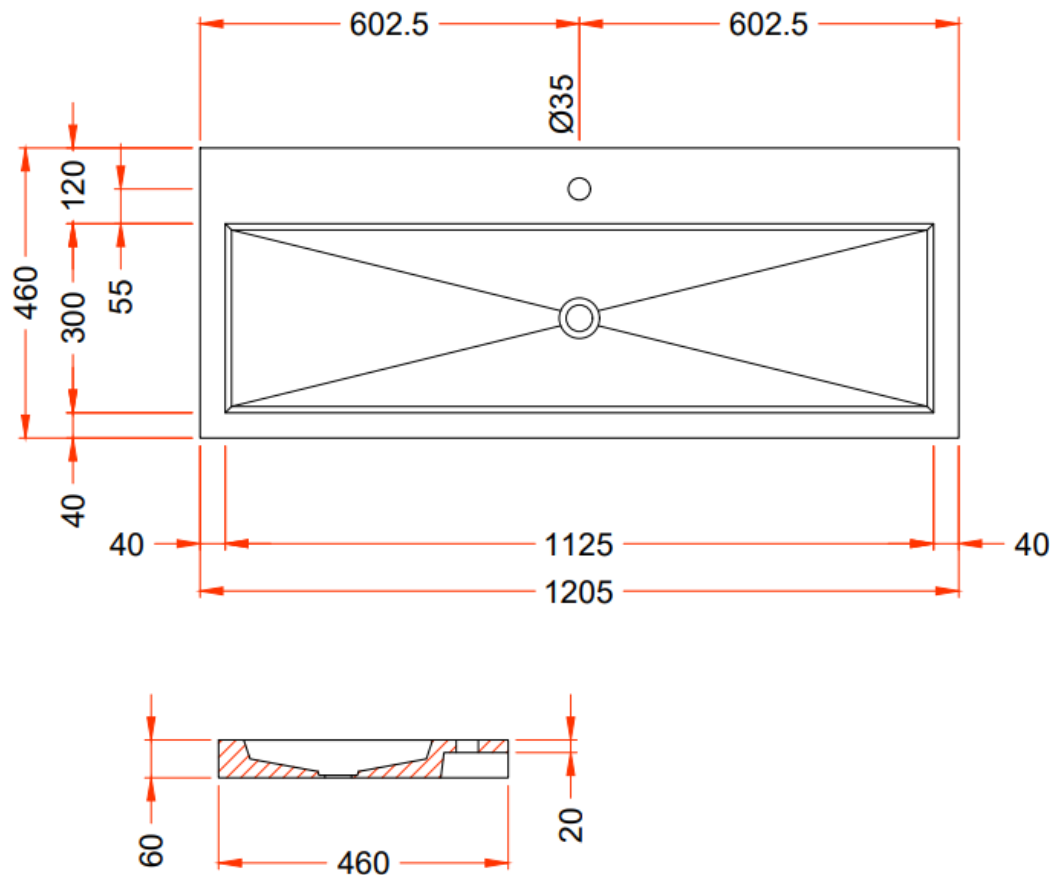

ENKELE WASKOM - 1 KRAANGAT / SIMPLE VASQUE - 1 TROU DE ROBINET

TECHNISCHE FICHE
FICHE TECHNIQUE

120

120,5 x 46

DETREMMERIE

BATHROOM FURNITURE

OPMERKINGEN / REMARQUES: YV@DETREMMERIE.BE

ENKELE WASKOM - 1 KRAANGAT / SIMPLE VASQUE - 1 TROU DE ROBINET

TECHNISCHE FICHE
FICHE TECHNIQUE

120

120,5 x 46

DETREMMERIE

BATHROOM FURNITURE

OPMERKINGEN / REMARQUES: YV@DETREMMERIE.BE

ENKELE WASKOM - 2 KRAANGATEN / SIMPLE VASQUE - 2 TROUS DE ROBINET

TECHNISCHE FICHE
FICHE TECHNIQUE