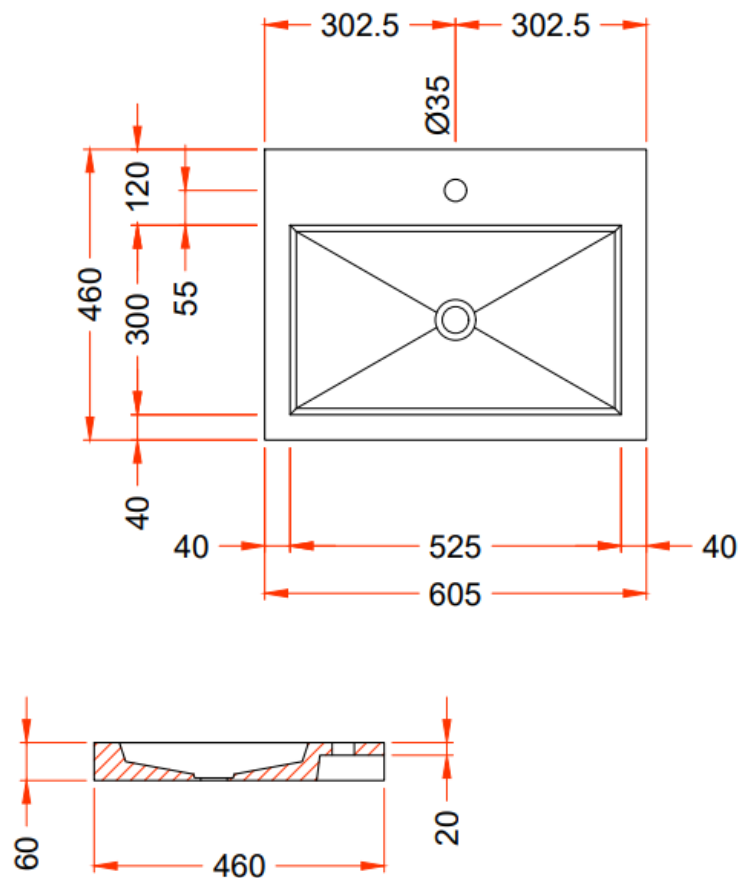

NO LIMIT 45

DETREMMERIE

BATHROOM FURNITURE

OPMERKINGEN / REMARQUES: YV@DETREMMERIE.BE

TECHNISCHE FICHE
FICHE TECHNIQUE

60

60,5 x 46

DETREMMERIE

BATHROOM FURNITURE

OPMERKINGEN / REMARQUES: YV@DETREMMERIE.BE

ENKELE WASKOM / SIMPLE VASQUE

TECHNISCHE FICHE
FICHE TECHNIQUE

80

80,5 x 46

DETREMMERIE

BATHROOM FURNITURE