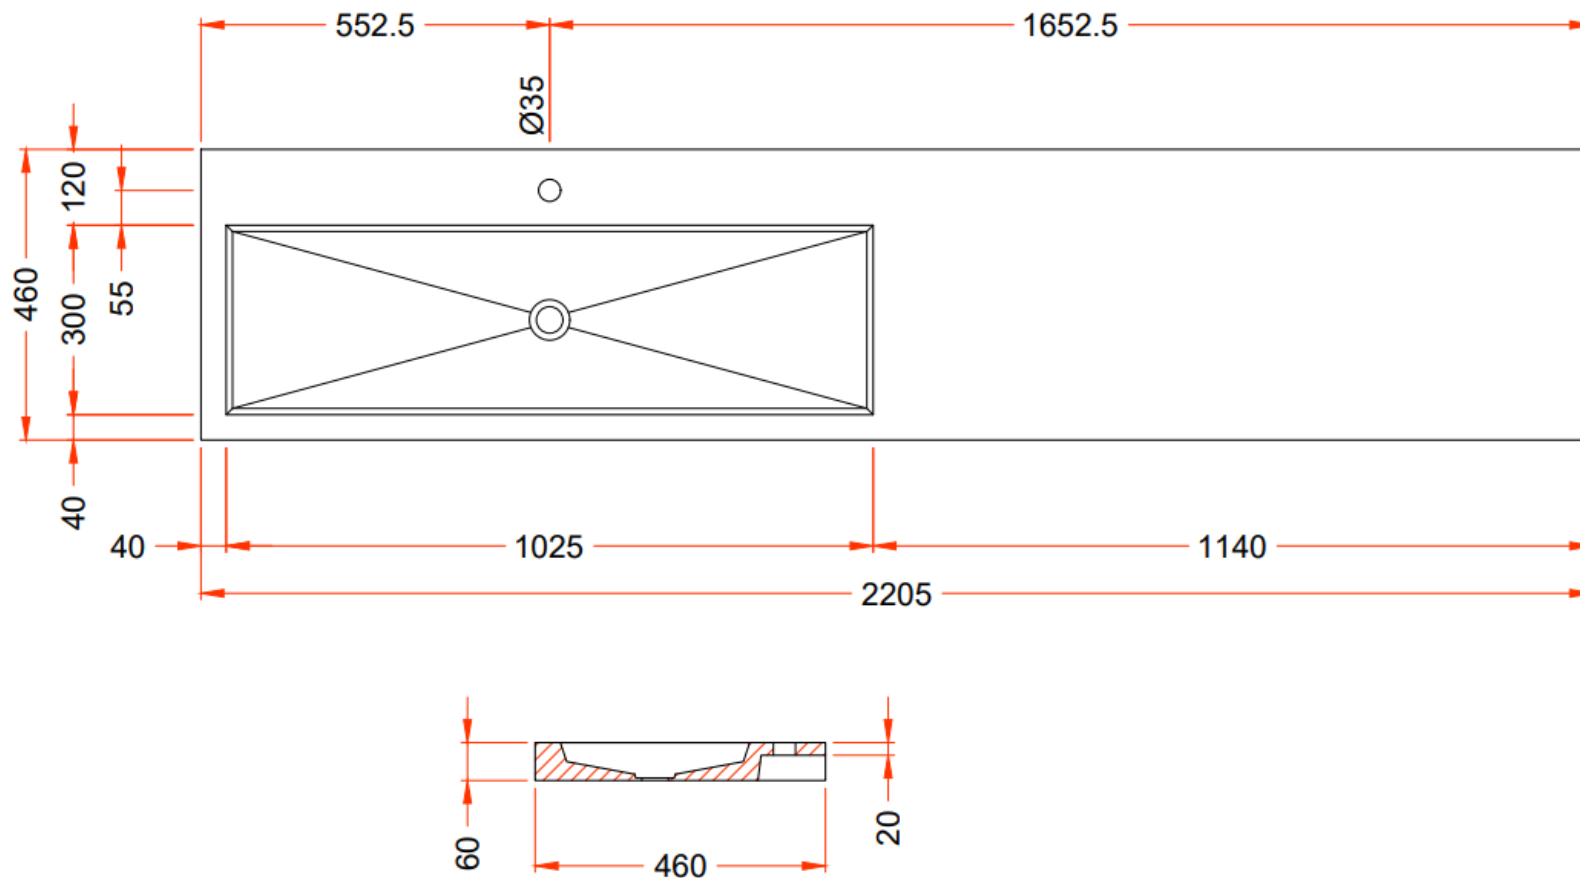

220,5 x 46

DETREMMERIE

BATHROOM FURNITURE

OPMERKINGEN / REMARQUES: YV@DETREMMERIE.BE

WASKOM LINKS / VASQUE À GAUCHE

TECHNISCHE FICHE
FICHE TECHNIQUE

220

220,5 x 46