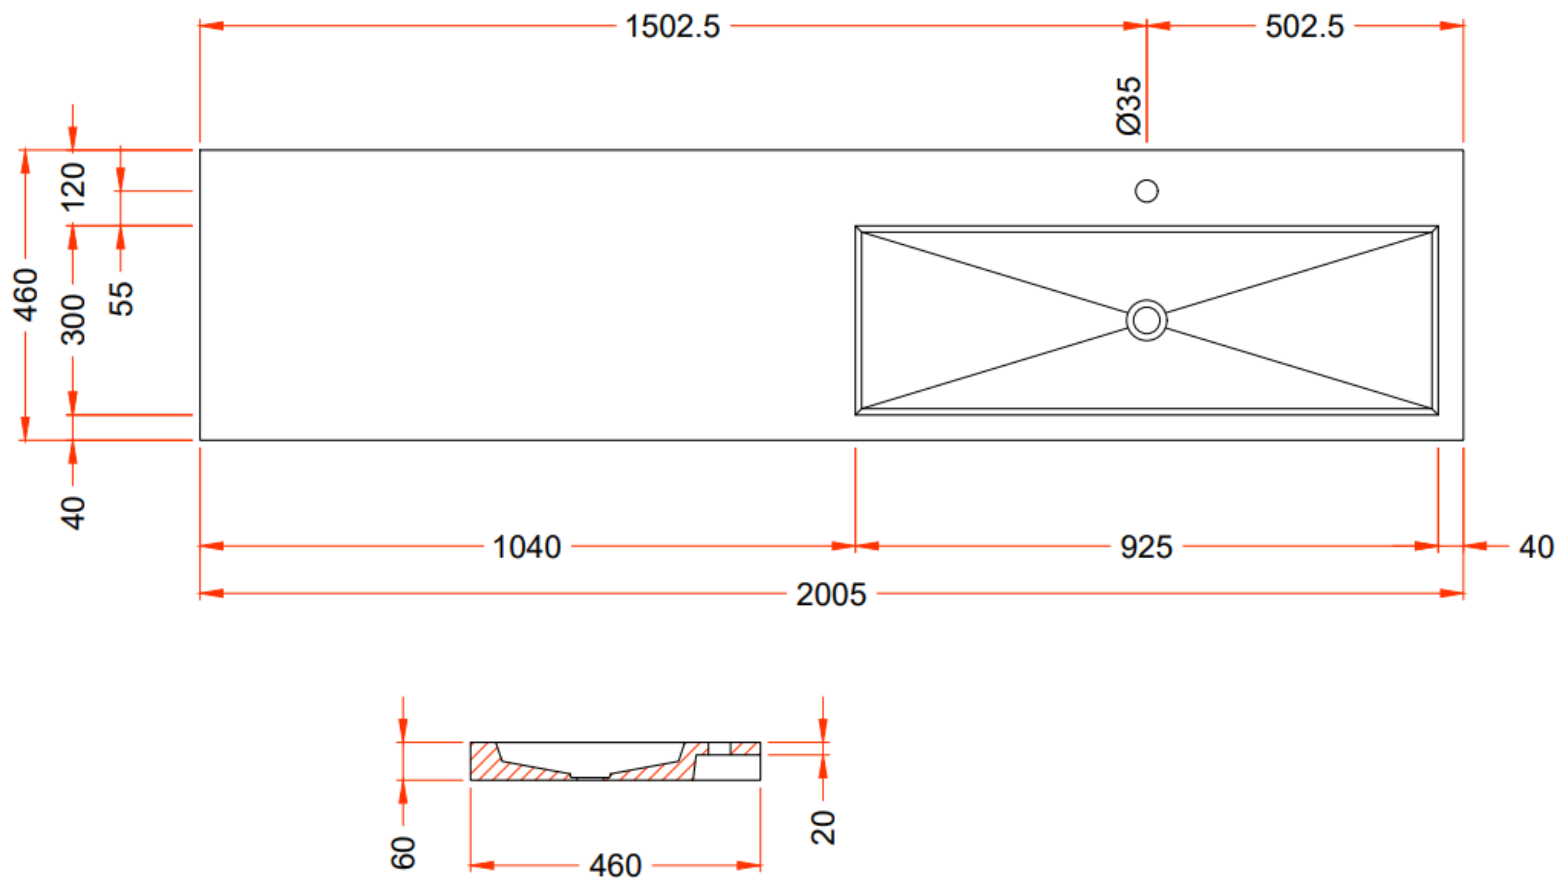

TECHNISCHE FICHE
FICHE TECHNIQUE

200

200,5 x 46

DETREMMERIE

BATHROOM FURNITURE

OPMERKINGEN / REMARQUES: YV@DETREMMERIE.BE

WASKOM RECHTS / VASQUE À DROITE