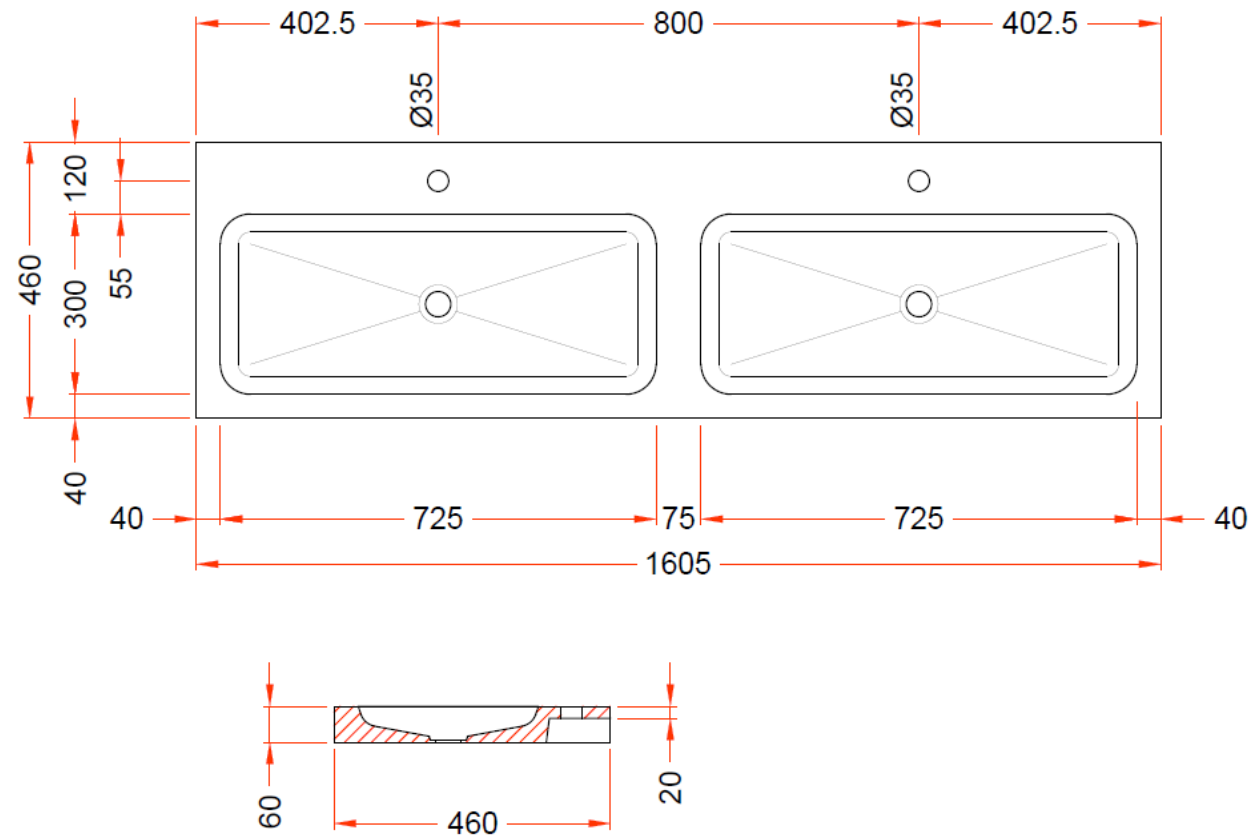

TECHNISCHE FICHE
FICHE TECHNIQUE

160

160,5 x 46

DETREMMERIE

BATHROOM FURNITURE

OPMERKINGEN / REMARQUES: YV@DETREMMERIE.BE

DUBBELE WASKOM / DOUBLE VASQUE