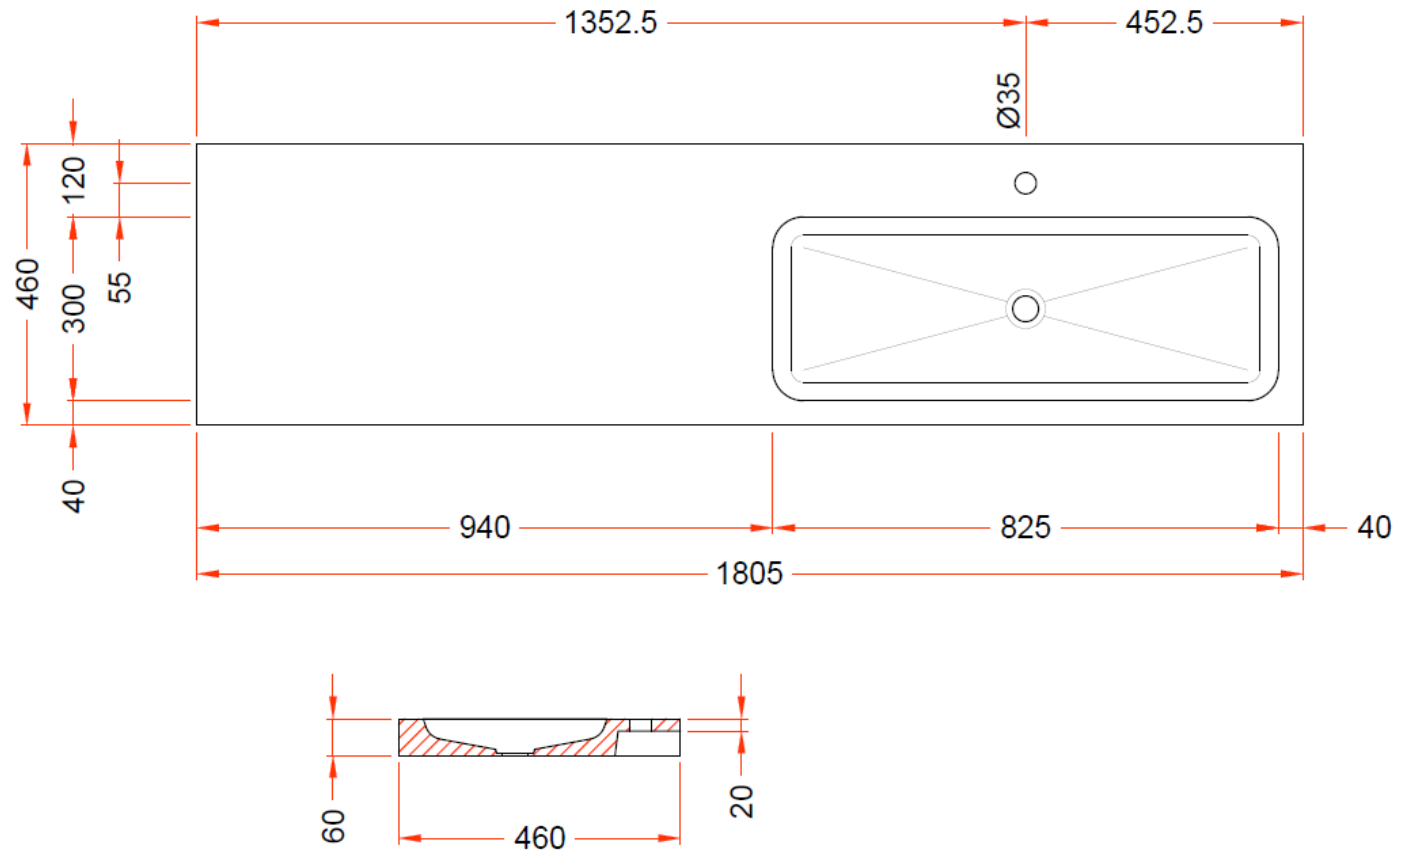

180

180,5 x 46

DETREMMERIE

BATHROOM FURNITURE

OPMERKINGEN / REMARQUES: YV@DETREMMERIE.BE

ENKELE WASKOM RECHTS / SIMPLE VASQUE DROITE

TECHNISCHE FICHE  
FICHE TECHNIQUE

180