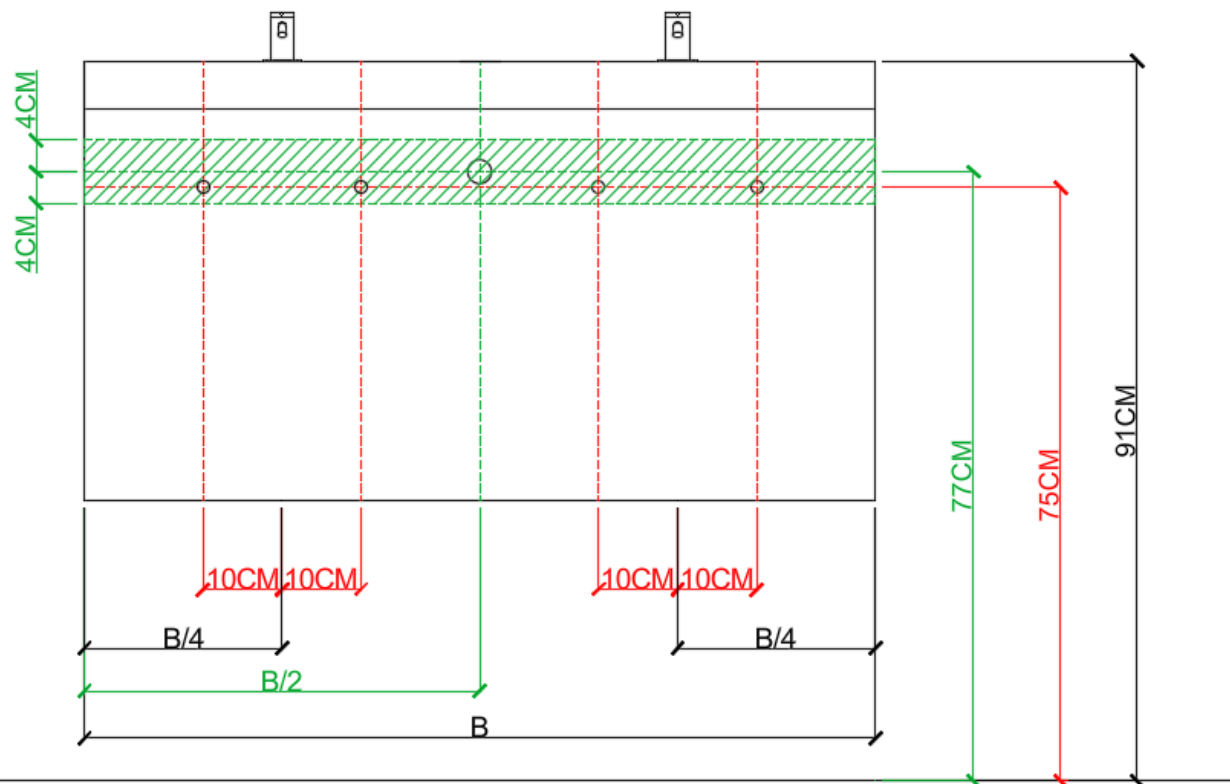

AANSLUITSCHEMA
SCHÉMA DE RACCORDEMENT

DETREMMERIE
BATHROOM FURNITURE

OPMERKINGEN / REMARQUES: YV@DETREMMERIE.BE

ENKELE WASKOM - 2 KRAANGATEN / SIMPLE VASQUE - 2 TROUS DE ROBINET

AH onderbouwkasten met 3 lades = 91 cm + dikte wastafel /
AH sous-meubles avec 3 tiroirs = 91 cm + épaisseur de la table-vasque

= tolerantiezone afvoer /
zone de tolérance de l'écoulement

BEPALEN POSITIE MUURKRANEN = ZIE TECHNISCHE FICHE WASTAFEL /
DÉTERMINER LA POSITION DES ROBINETS MURALS = VOIR FICHE TECHNIQUE DE TABLE-VASQUE !!!