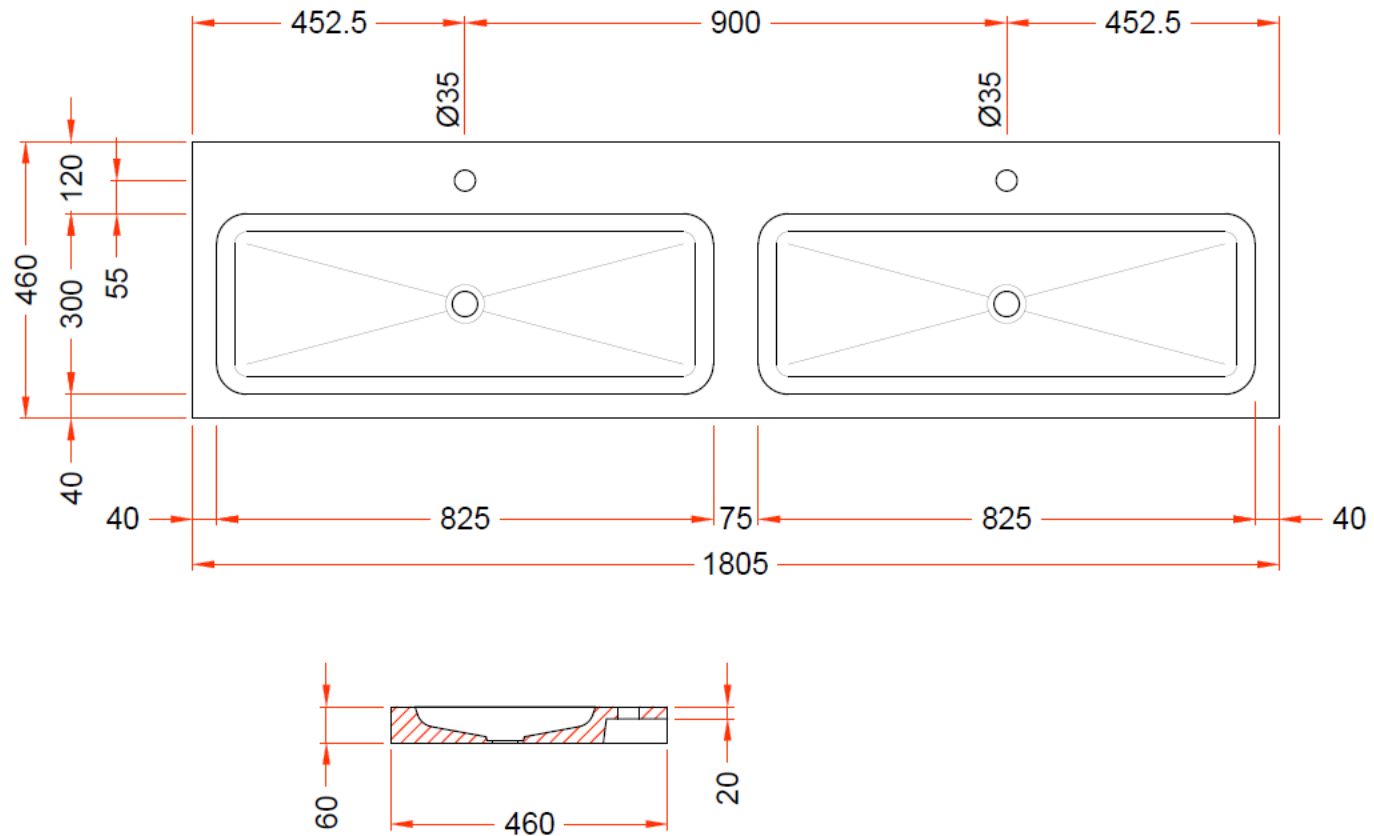

TECHNISCHE FICHE
FICHE TECHNIQUE

180

180,5 x 46

DETREMMERIE

BATHROOM FURNITURE

OPMERKINGEN / REMARQUES: YV@DETREMMERIE.BE

DUBBELE WASKOM / DOUBLE VASQUE