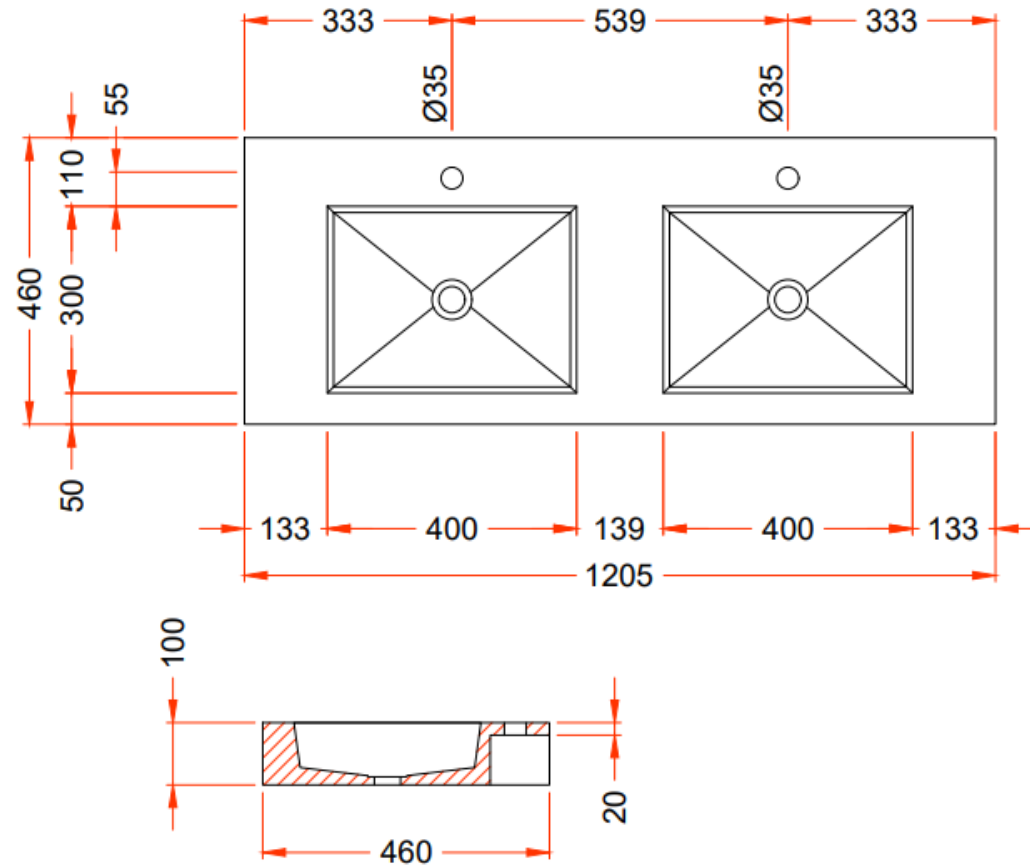

TECHNISCHE FICHE
FICHE TECHNIQUE

120

120,5 x 46

DETREMMERIE

BATHROOM FURNITURE

OPMERKINGEN / REMARQUES: YV@DETREMMERIE.BE

DUBBELE WASKOM / DOUBLE VASQUE