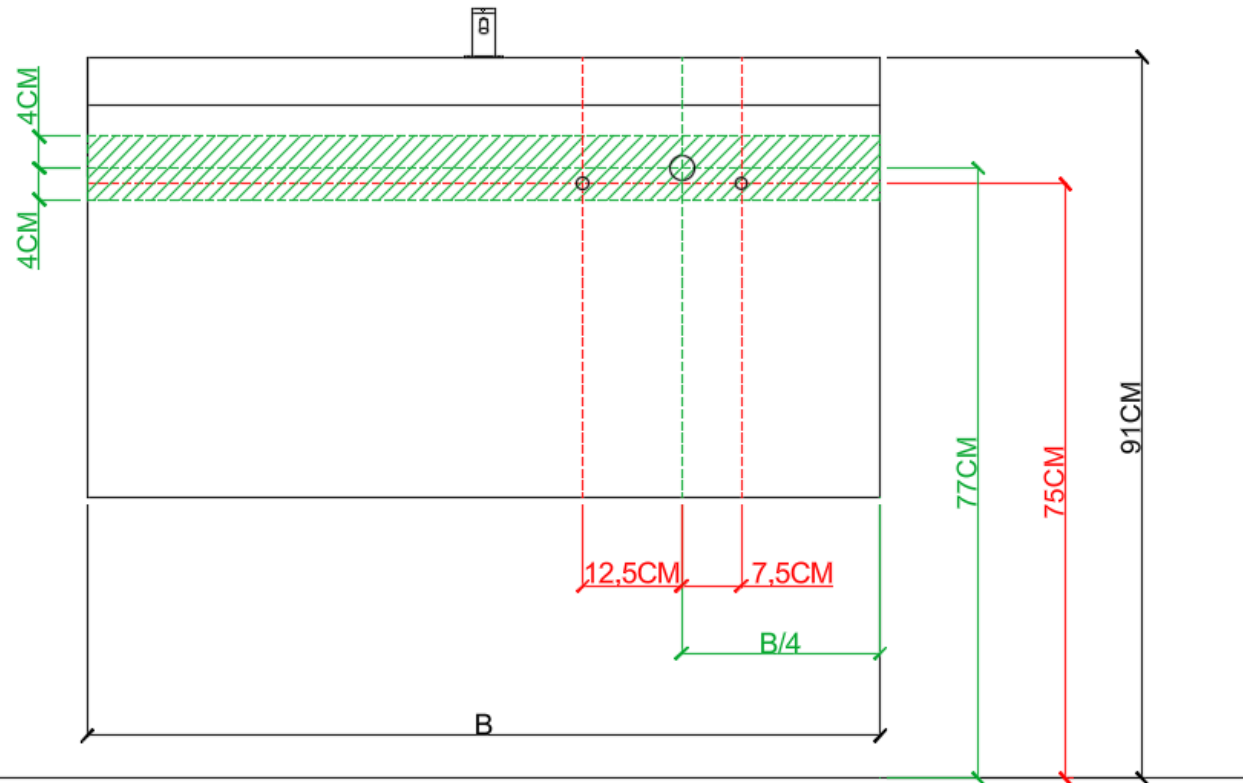

= tolerantiezone afvoer /  
zone de tolérance de l'écoulement

BEPALEN POSITIE MUURKRANEN = ZIE TECHNISCHE FICHE WASTAFEL /  
DÉTERMINER LA POSITION DES ROBINETS MURALS = VOIR FICHE TECHNIQUE DE TABLE-VASQUE !!!

AANSLUITSCHEMA  
SCHÉMA DE RACCORDEMENT

DETREMMERIE  
BATHROOM FURNITURE

OPMERKINGEN / REMARQUES: YV@DETREMMERIE.BE

ENKELE WASKOM RECHTS / SIMPLE VASQUE DROITE

AH onderbouwkasten met 3 lades = 91 cm + dikte wastafel /  
AH sous-meubles avec 3 tiroirs = 91 cm + épaisseur de la table-vasque