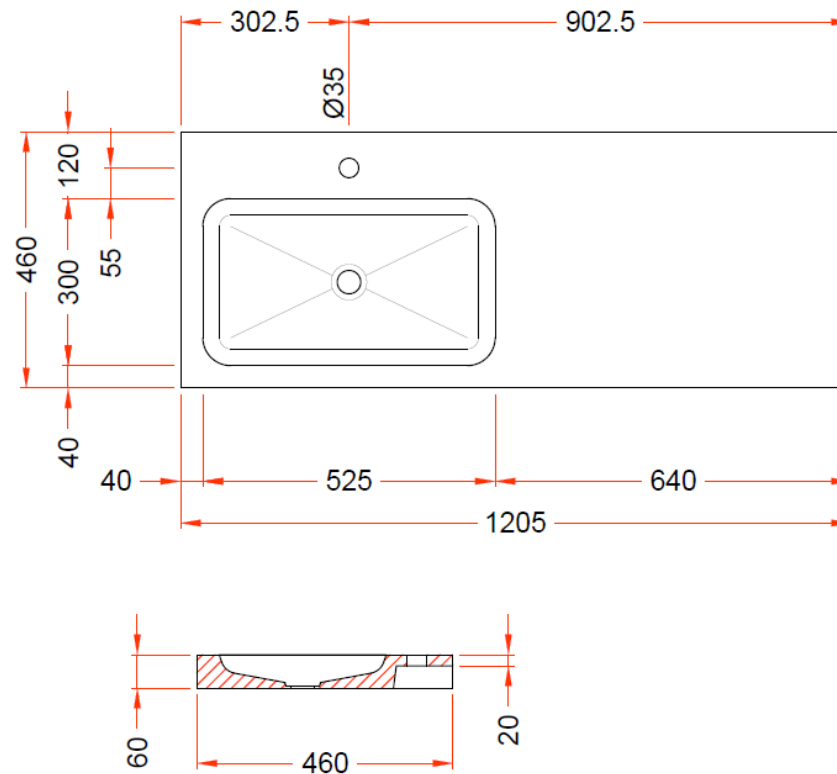

120

120,5 x 46

DETREMMERIE

BATHROOM FURNITURE

OPMERKINGEN / REMARQUES: YV@DETREMMERIE.BE

ENKELE WASKOM / SIMPLE VASQUE

TECHNISCHE FICHE  
FICHE TECHNIQUE

120

120,5 x 46

DETREMMERIE

BATHROOM FURNITURE

OPMERKINGEN / REMARQUES: YV@DETREMMERIE.BE

ENKELE WASKOM LINKS / SIMPLE VASQUE GAUCHE

TECHNISCHE FICHE  
FICHE TECHNIQUE

120

120,5 x 46