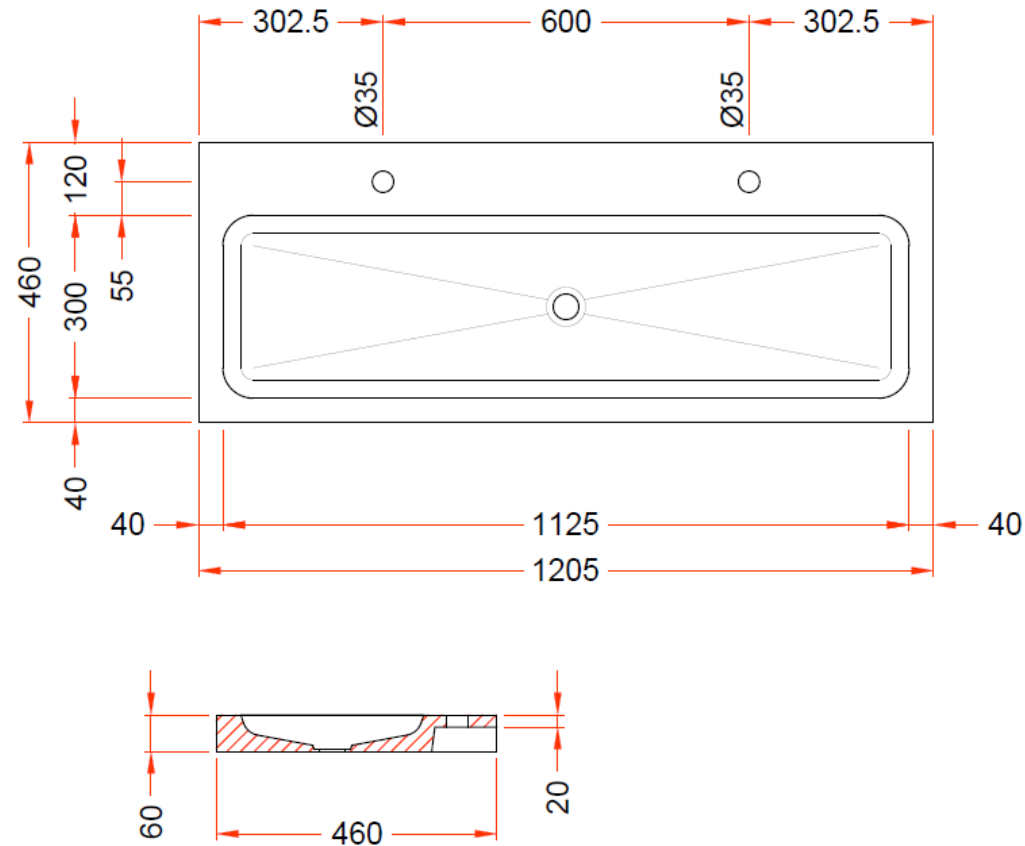

120

120,5 x 46

DETREMMERIE

BATHROOM FURNITURE

OPMERKINGEN / REMARQUES: YV@DETREMMERIE.BE

ENKELE WASKOM / SIMPLE VASQUE

TECHNISCHE FICHE  
FICHE TECHNIQUE

120

120,5 x 46

DETREMMERIE

BATHROOM FURNITURE

OPMERKINGEN / REMARQUES: YV@DETREMMERIE.BE

ENKELE WASKOM LINKS / SIMPLE VASQUE GAUCHE

TECHNISCHE FICHE  
FICHE TECHNIQUE

120

120,5 x 46