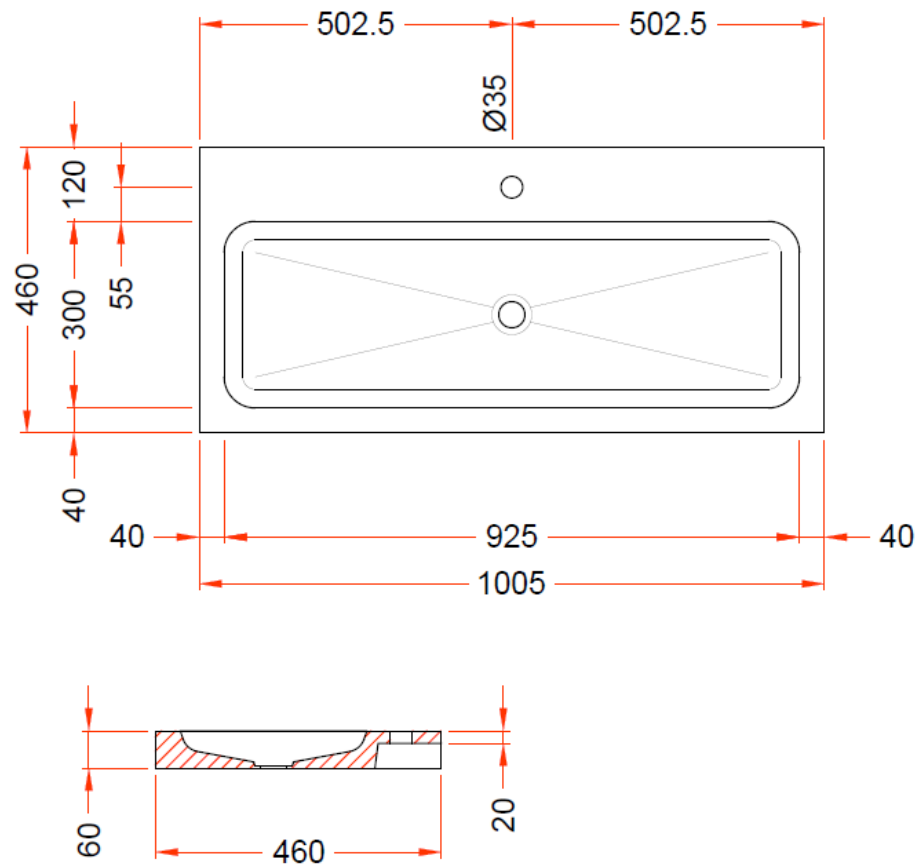

TECHNISCHE FICHE  
FICHE TECHNIQUE

100

100,5 x 46

DETREMMERIE

BATHROOM FURNITURE

OPMERKINGEN / REMARQUES: YV@DETREMMERIE.BE

ENKELE WASKOM / SIMPLE VASQUE

TECHNISCHE FICHE  
FICHE TECHNIQUE

120,5 x 46

DETREMMERIE

BATHROOM FURNITURE

OPMERKINGEN / REMARQUES: YV@DETREMMERIE.BE

ENKELE WASKOM LINKS / SIMPLE VASQUE GAUCHE

TECHNISCHE FICHE  
FICHE TECHNIQUE

120

120,5 x 46