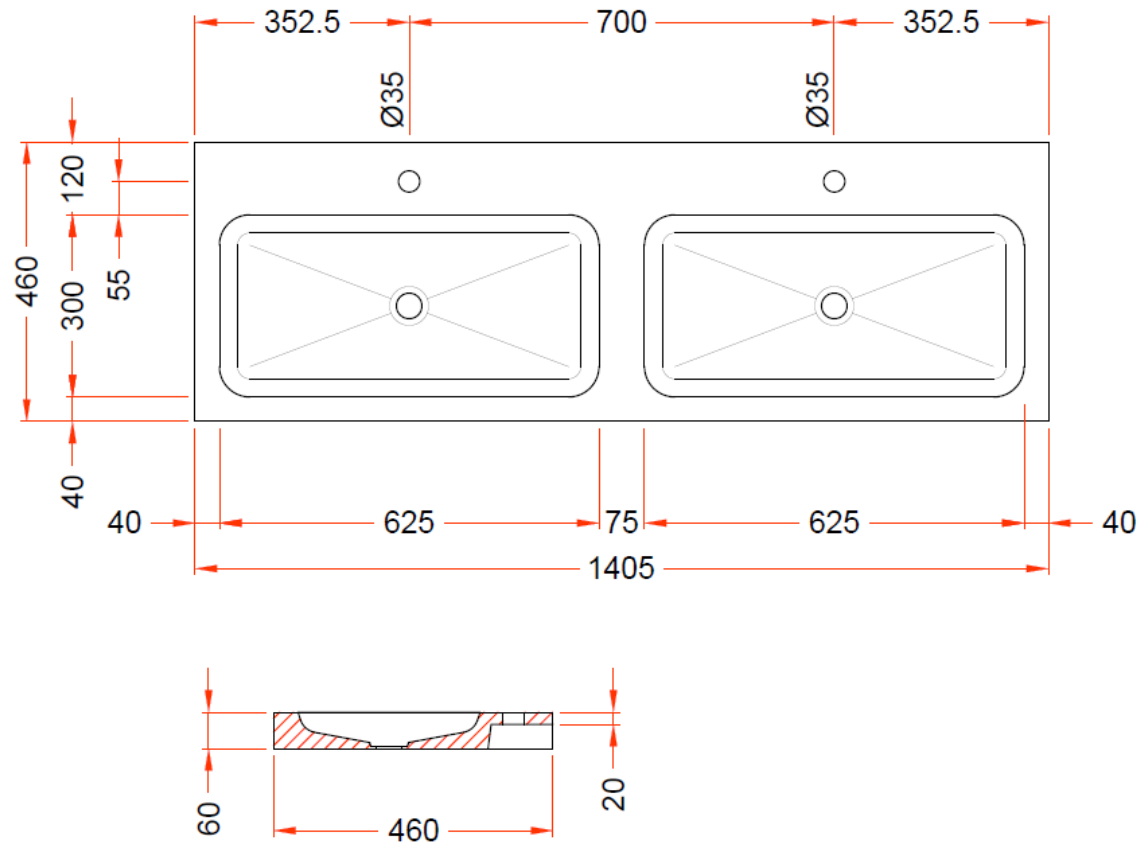

TECHNISCHE FICHE  
FICHE TECHNIQUE

140

140,5 x 46

DETREMMERIE

BATHROOM FURNITURE

OPMERKINGEN / REMARQUES: YV@DETREMMERIE.BE

DUBBELE WASKOM / DOUBLE VASQUE

TECHNISCHE FICHE  
FICHE TECHNIQUE