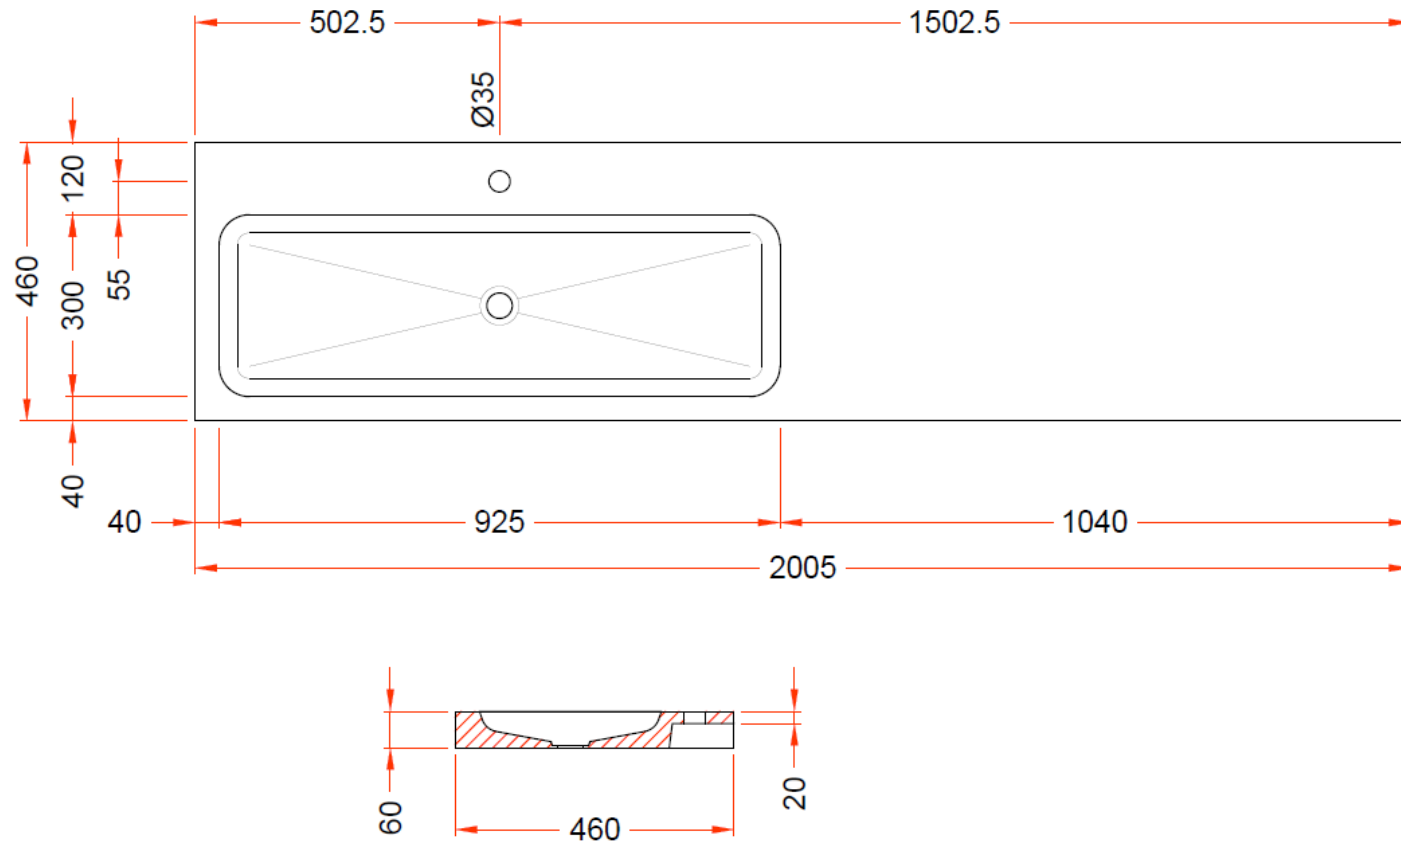

TECHNISCHE FICHE
FICHE TECHNIQUE

200

200,5 x 46

DETREMMERIE

BATHROOM FURNITURE

OPMERKINGEN / REMARQUES: YV@DETREMMERIE.BE

ENKELE WASKOM LINKS / SIMPLE VASQUE GAUCHE