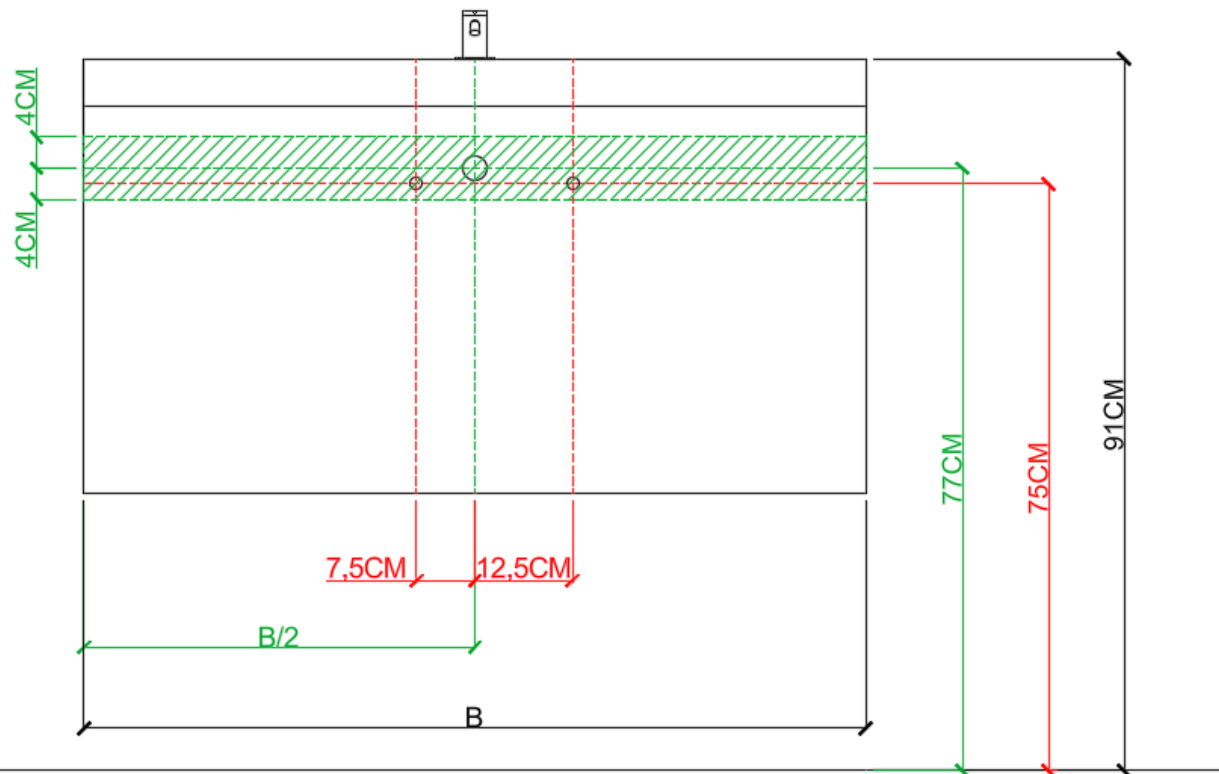

AANSLUITSCHEMA
SCHÉMA DE RACCORDEMENT

DETREMMERIE
BATHROOM FURNITURE

OPMERKINGEN / REMARQUES: YV@DETREMMERIE.BE

ENKELE WASKOM / SIMPLE VASQUE

AH onderbouwkasten met 3 lades = 91 cm + dikte wastafel /
AH sous-meubles avec 3 tiroirs = 91 cm + épaisseur de la table-vasque

= tolerantiezone afvoer /
zone de tolérance de l'écoulement

BEPALEN POSITIE MUURKRANEN = ZIE TECHNISCHE FICHE WASTAFEL /
DÉTERMINER LA POSITION DES ROBINETS MURALS = VOIR FICHE TECHNIQUE DE TABLE-VASQUE !!!