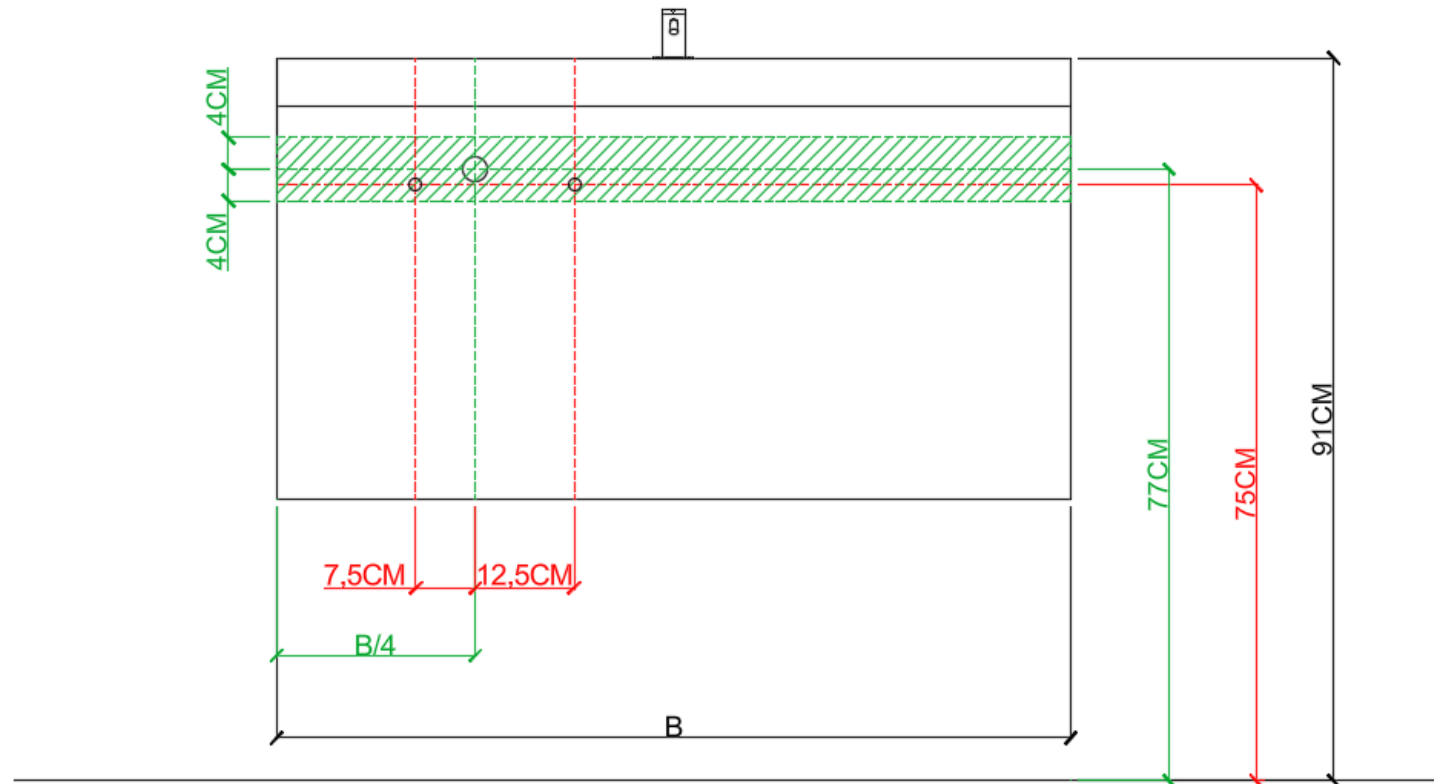

AANSLUITSCHEMA
SCHÉMA DE RACCORDEMENT

DETREMMERIE

BATHROOM FURNITURE

OPMERKINGEN / REMARQUES: YV@DETREMMERIE.BE

ENKELE WASKOM LINKS / SIMPLE VASQUE GAUCHE

AH onderbouwkasten met 3 lades = 91 cm + dikte wastafel /
AH sous-meubles avec 3 tiroirs = 91 cm + épaisseur de la table-vasque

= tolerantiezone afvoer /
zone de tolérance de l'écoulement

BEPALEN POSITIE MUURKRANEN = ZIE TECHNISCHE FICHE WASTAFEL /
DÉTERMINER LA POSITION DES ROBINETS MURALS = VOIR FICHE TECHNIQUE DE TABLE-VASQUE !!!