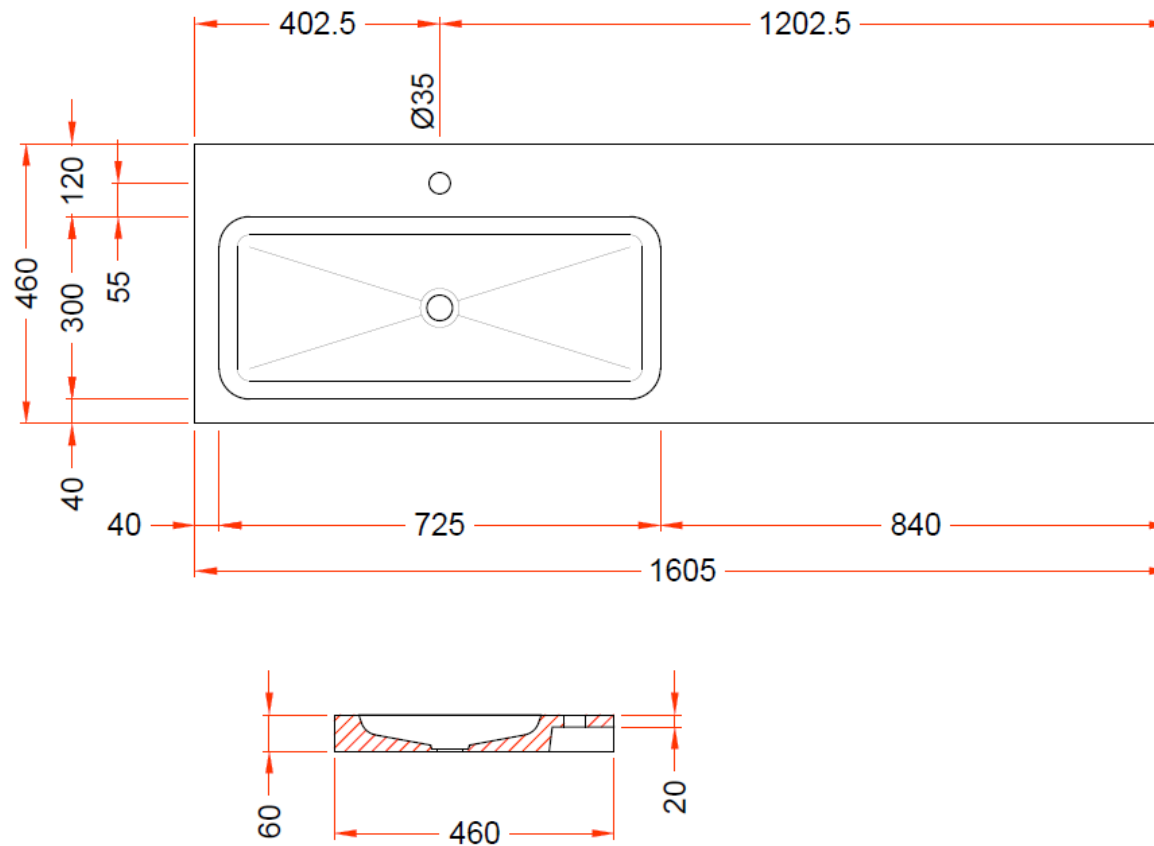

160

160,5 x 46

DETREMMERIE

BATHROOM FURNITURE

OPMERKINGEN / REMARQUES: YV@DETREMMERIE.BE

ENKELE WASKOM LINKS / SIMPLE VASQUE GAUCHE

TECHNISCHE FICHE  
FICHE TECHNIQUE

160