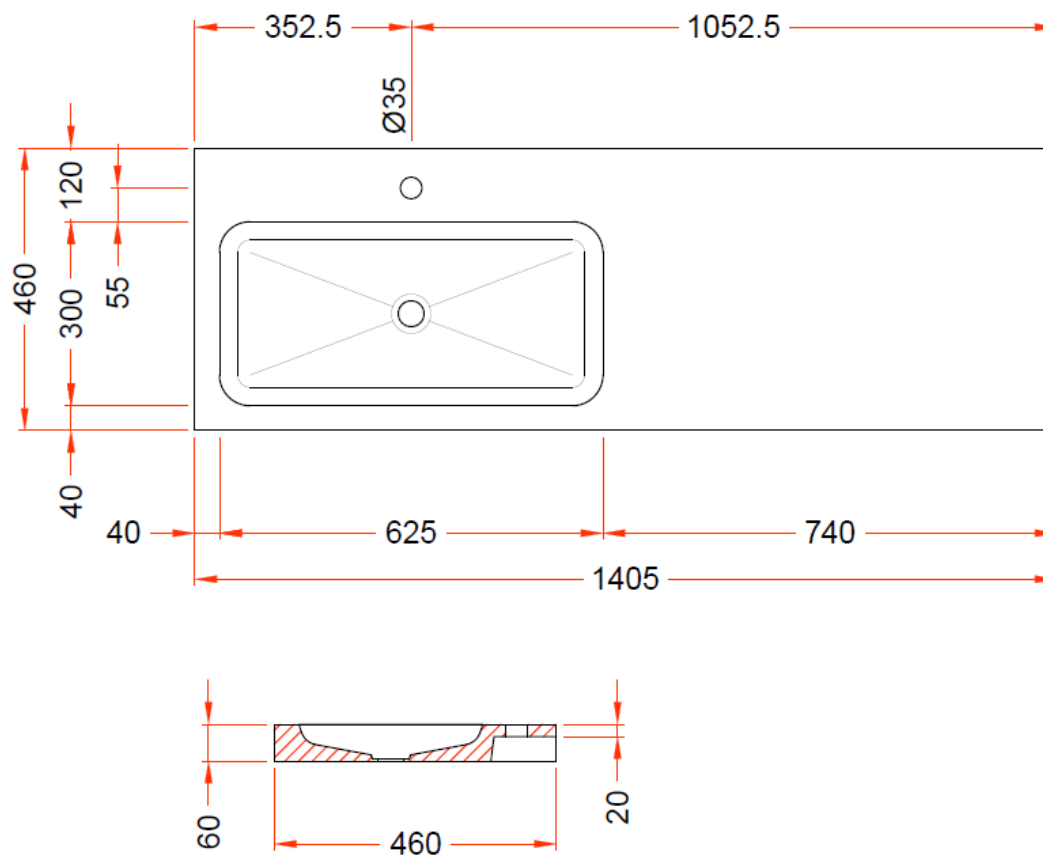

ENKELE WASKOM LINKS / SIMPLE VASQUE GAUCHE

TECHNISCHE FICHE  
FICHE TECHNIQUE

140

140,5 x 46

DETREMMERIE

BATHROOM FURNITURE

OPMERKINGEN / REMARQUES: YV@DETREMMERIE.BE

ENKELE WASKOM RECHTS / SIMPLE VASQUE DROITE