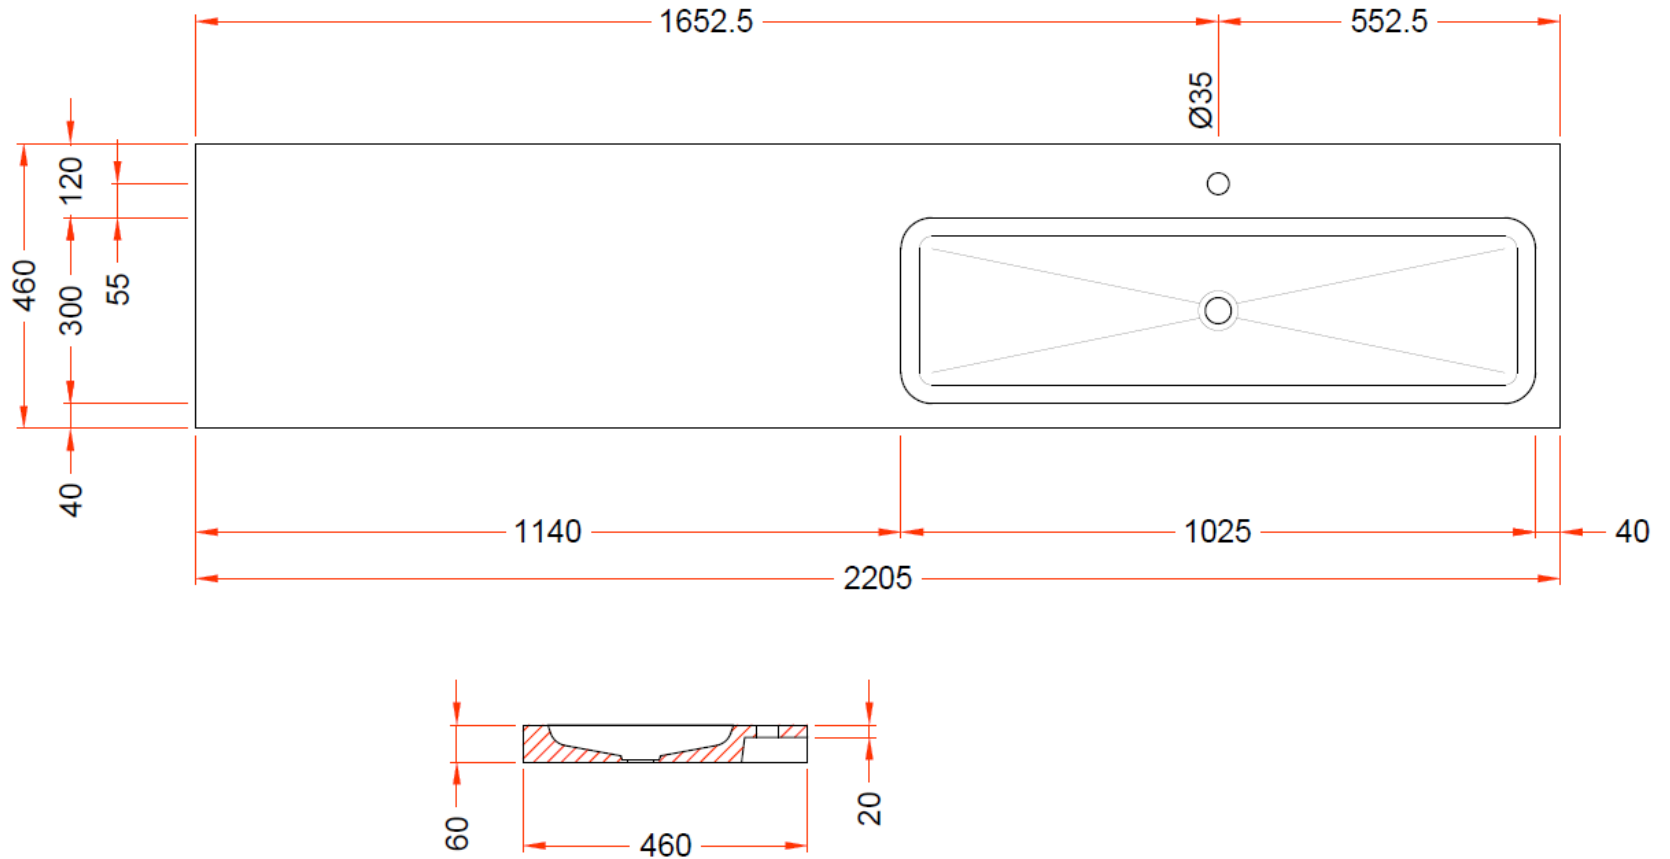

ENKELE WASKOM LINKS / SIMPLE VASQUE GAUCHE

TECHNISCHE FICHE  
FICHE TECHNIQUE

220

220,5 x 46

DETREMMERIE

BATHROOM FURNITURE

OPMERKINGEN / REMARQUES: YV@DETREMMERIE.BE

ENKELE WASKOM RECHTS / SIMPLE VASQUE DROITE