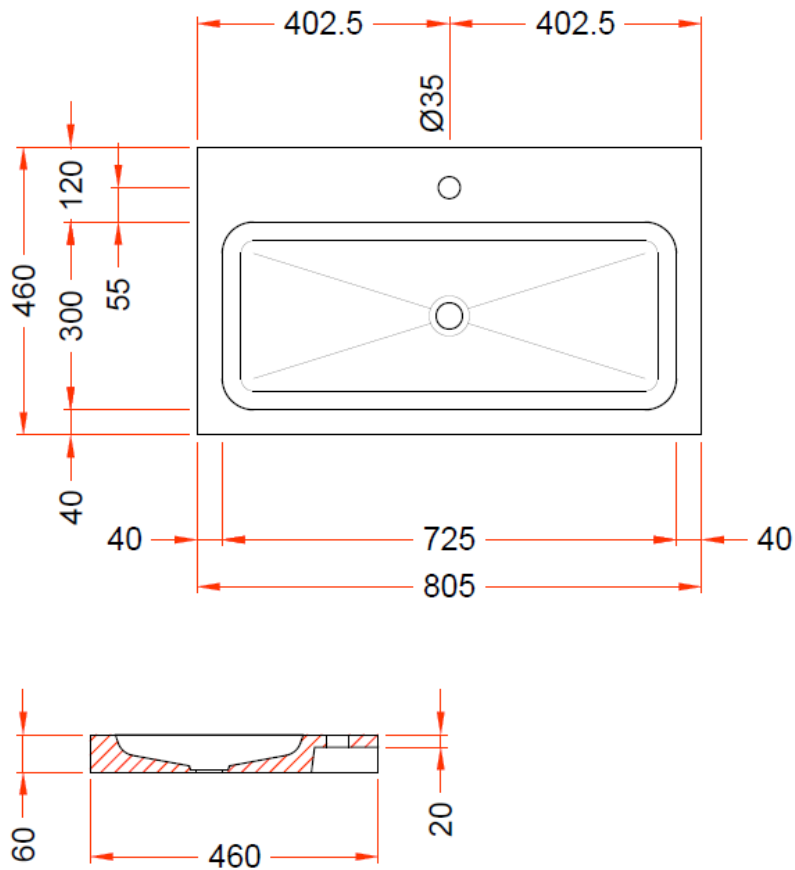

# DETREMMERIE

BATHROOM FURNITURE

OPMERKINGEN / REMARQUES: YV@DETREMMERIE.BE

TECHNISCHE FICHE  
FICHE TECHNIQUE

60

60,5 x 46

DETREMMERIE

BATHROOM FURNITURE

OPMERKINGEN / REMARQUES: YV@DETREMMERIE.BE

ENKELE WASKOM / SIMPLE VASQUE

TECHNISCHE FICHE  
FICHE TECHNIQUE

80

80,5 x 46

DETREMMERIE  
BATHROOM FURNITURE

OPMERKINGEN / REMARQUES: YV@DETREMMERIE.BE

ENKELE WASKOM / SIMPLE VASQUE

TECHNISCHE FICHE  
FICHE TECHNIQUE

100

100,5 x 46

DETREMMERIE

BATHROOM FURNITURE

OPMERKINGEN / REMARQUES: YV@DETREMMERIE.BE

ENKELE WASKOM / SIMPLE VASQUE

TECHNISCHE FICHE  
FICHE TECHNIQUE