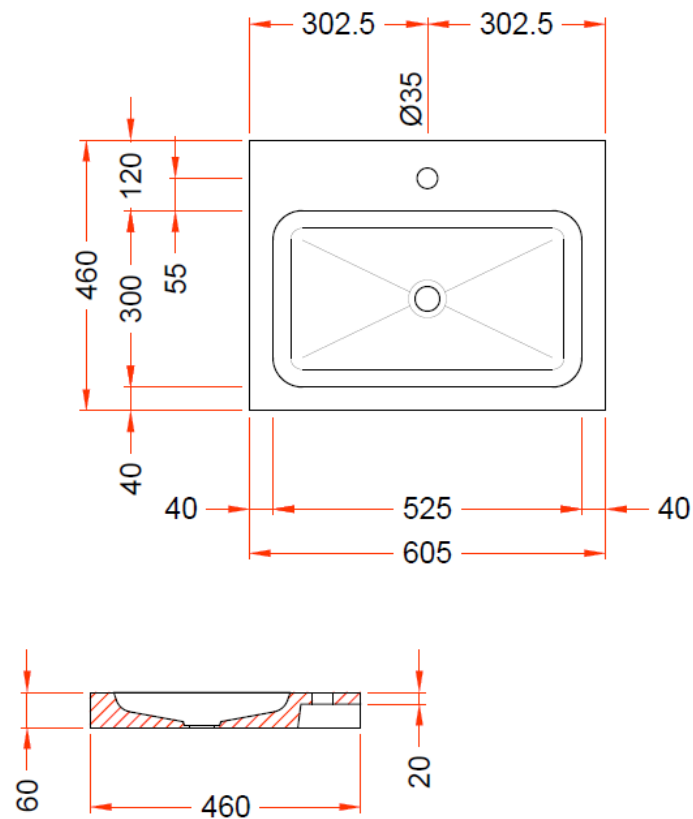

TECHNISCHE FICHE
FICHE TECHNIQUE

60

60,5 x 46

DETREMMERIE

BATHROOM FURNITURE

OPMERKINGEN / REMARQUES: YV@DETREMMERIE.BE

ENKELE WASKOM / SIMPLE VASQUE