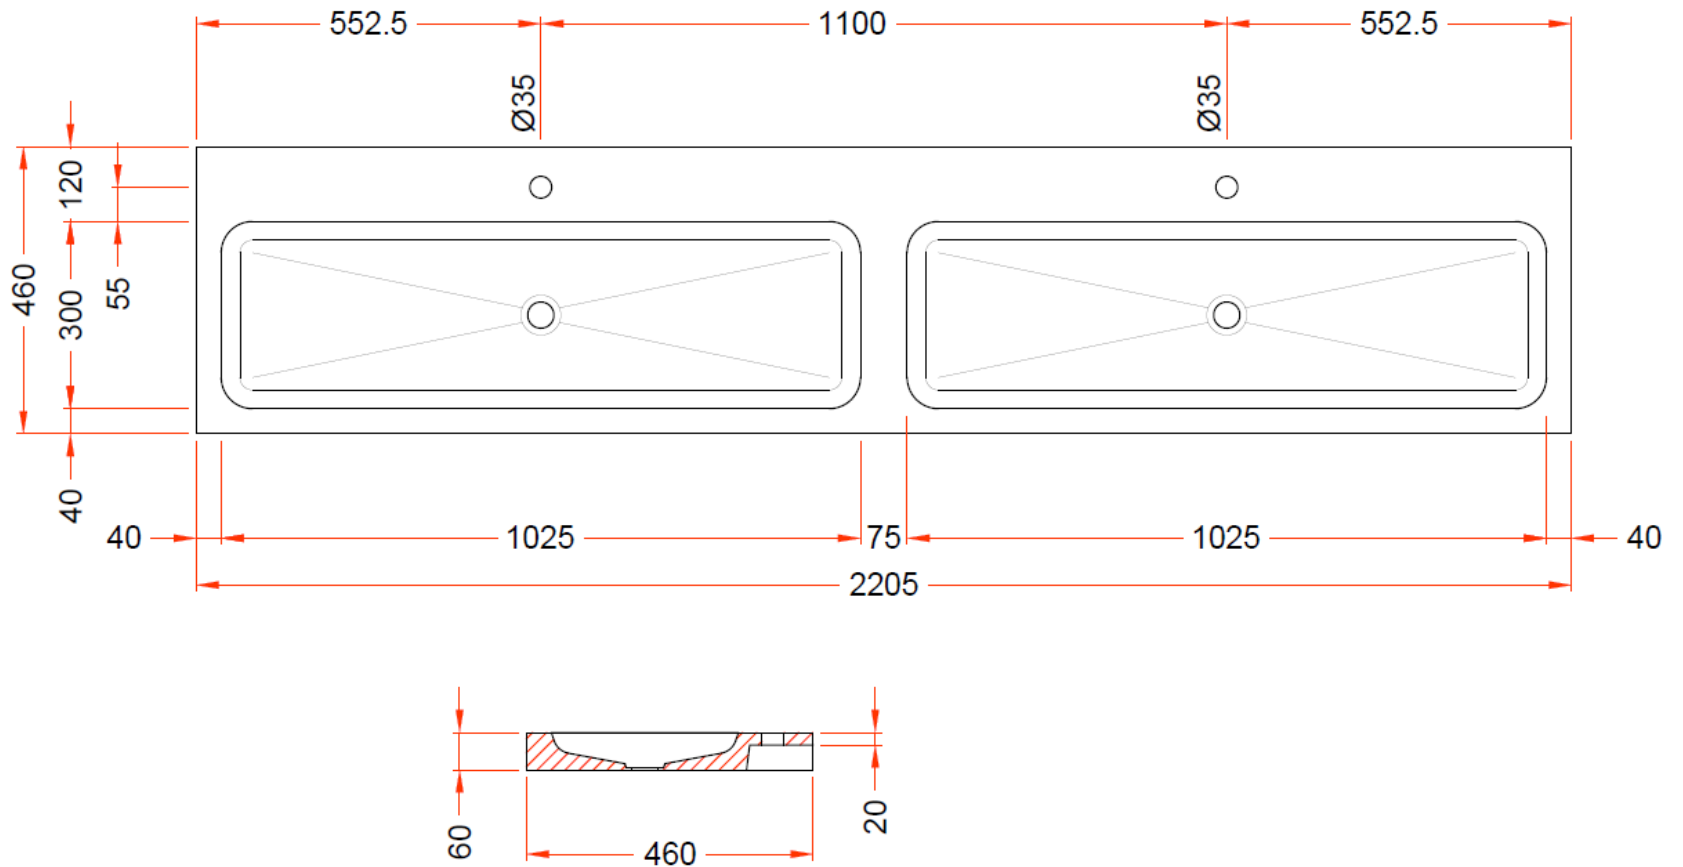

TECHNISCHE FICHE  
FICHE TECHNIQUE

220

220,5 x 46

DETREMMERIE

BATHROOM FURNITURE

OPMERKINGEN / REMARQUES: YV@DETREMMERIE.BE

DUBBELE WASKOM / DOUBLE VASQUE

AANSLUITSCHEMA  
SCHÉMA DE RACCORDEMENT