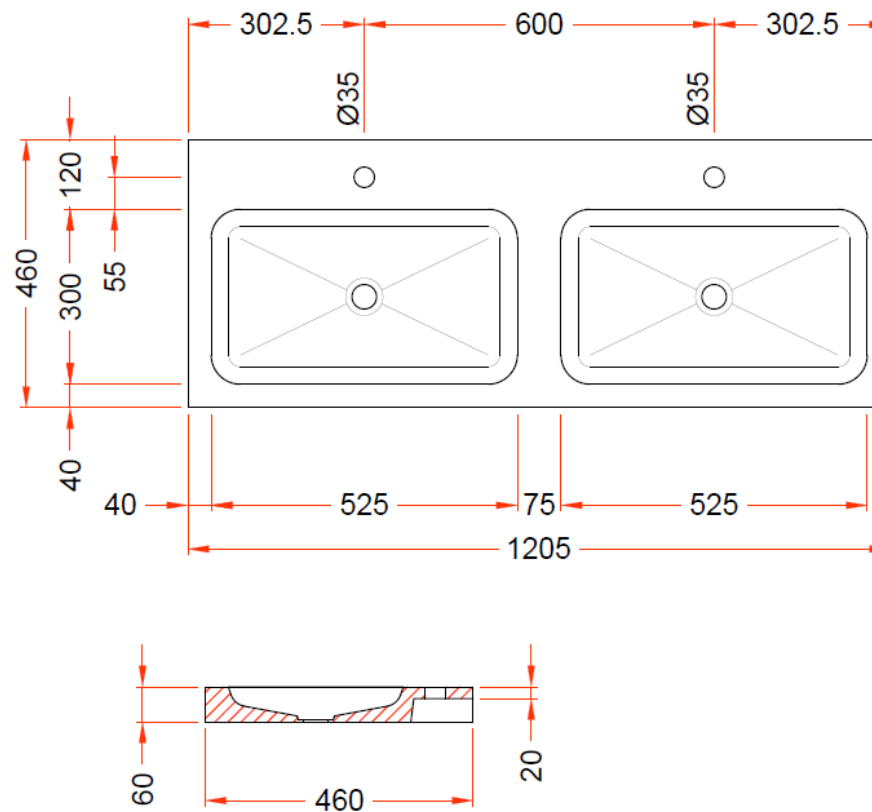

120,5 x 46

DETREMMERIE

BATHROOM FURNITURE

OPMERKINGEN / REMARQUES: YV@DETREMMERIE.BE

ENKELE WASKOM LINKS / SIMPLE VASQUE GAUCHE

TECHNISCHE FICHE  
FICHE TECHNIQUE

120

120,5 x 46

DETREMMERIE

BATHROOM FURNITURE

OPMERKINGEN / REMARQUES: YV@DETREMMERIE.BE

ENKELE WASKOM RECHTS / SIMPLE VASQUE DROITE

TECHNISCHE FICHE  
FICHE TECHNIQUE

120

120,5 x 46

DETREMMERIE

BATHROOM FURNITURE

OPMERKINGEN / REMARQUES: YV@DETREMMERIE.BE

ENKELE WASKOM - 2 KRAANGATEN / SIMPLE VASQUE - 2 TROUS DE ROBINET

TECHNISCHE FICHE  
FICHE TECHNIQUE

120

120,5 x 46

DETREMMERIE

BATHROOM FURNITURE