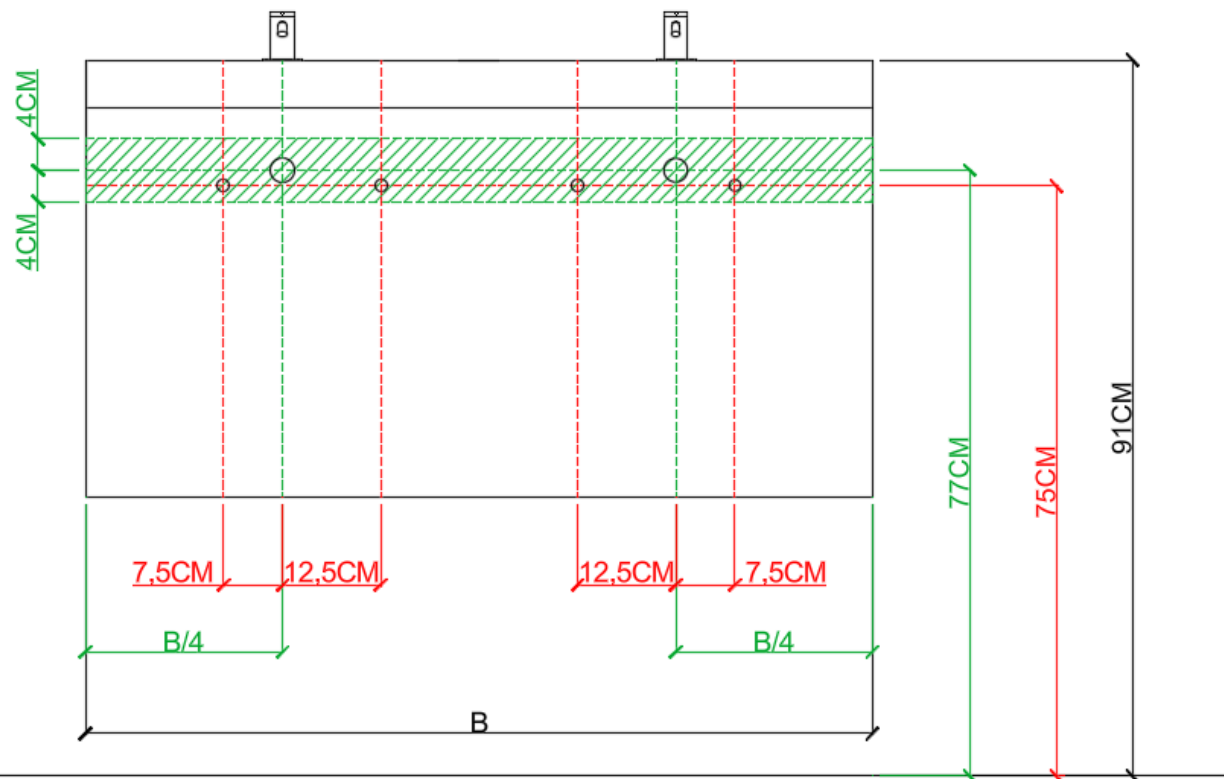

= tolerantiezone afvoer /  
zone de tolérance de l'écoulement

BEPALEN POSITIE MUURKRANEN = ZIE TECHNISCHE FICHE WASTAFEL /  
DÉTERMINER LA POSITION DES ROBINETS MURALS = VOIR FICHE TECHNIQUE DE TABLE-VASQUE !!!

AANSLUITSCHEMA  
SCHÉMA DE RACCORDEMENT

DETREMMERIE  
BATHROOM FURNITURE

OPMERKINGEN / REMARQUES: YV@DETREMMERIE.BE

ENKELE WASKOM RECHTS / SIMPLE VASQUE DROITE

AH onderbouwkasten met 3 lades = 91 cm + dikte wastafel /  
AH sous-meubles avec 3 tiroirs = 91 cm + épaisseur de la table-vasque

AANSLUITSCHEMA  
SCHÉMA DE RACCORDEMENT

DETREMMERIE  
BATHROOM FURNITURE

OPMERKINGEN / REMARQUES: YV@DETREMMERIE.BE

DUBBELE WASKOM / DOUBLE VASQUE

AH onderbouwkasten met 3 lades = 91 cm + dikte wastafel /  
AH sous-meubles avec 3 tiroirs = 91 cm + épaisseur de la table-vasque