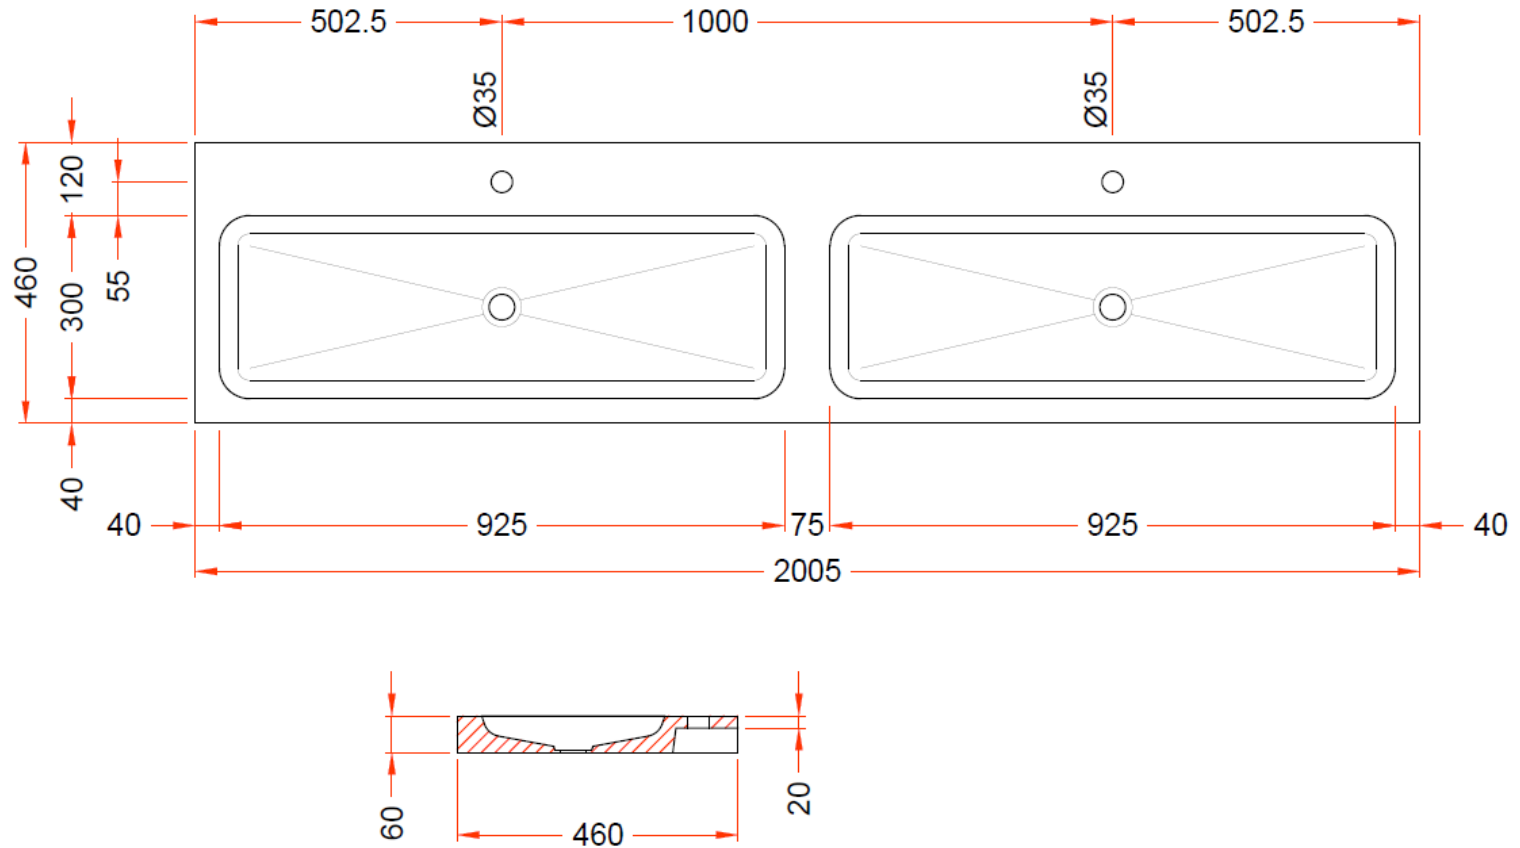

TECHNISCHE FICHE
FICHE TECHNIQUE

200

200,5 x 46

DETREMMERIE

BATHROOM FURNITURE

OPMERKINGEN / REMARQUES: YV@DETREMMERIE.BE

DUBBELE WASKOM / DOUBLE VASQUE