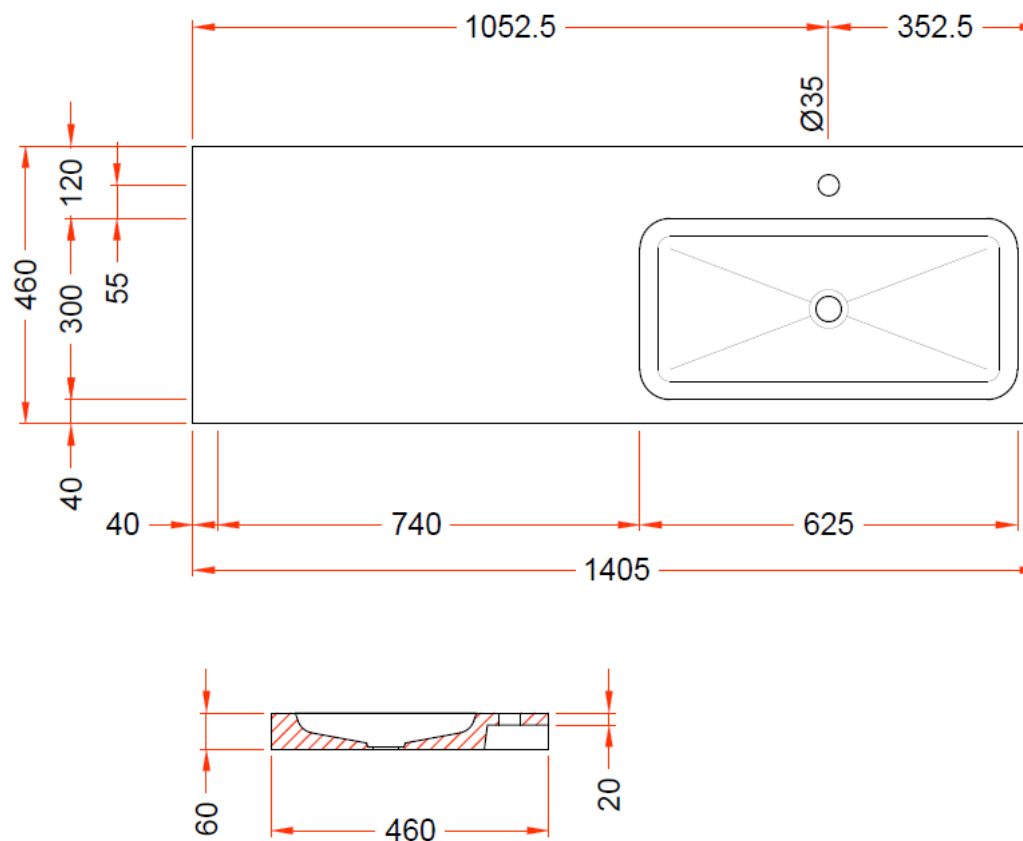

ENKELE WASKOM LINKS / SIMPLE VASQUE GAUCHE

TECHNISCHE FICHE  
FICHE TECHNIQUE

140

140,5 x 46

DETREMMERIE

BATHROOM FURNITURE

OPMERKINGEN / REMARQUES: YV@DETREMMERIE.BE

ENKELE WASKOM RECHTS / SIMPLE VASQUE DROITE