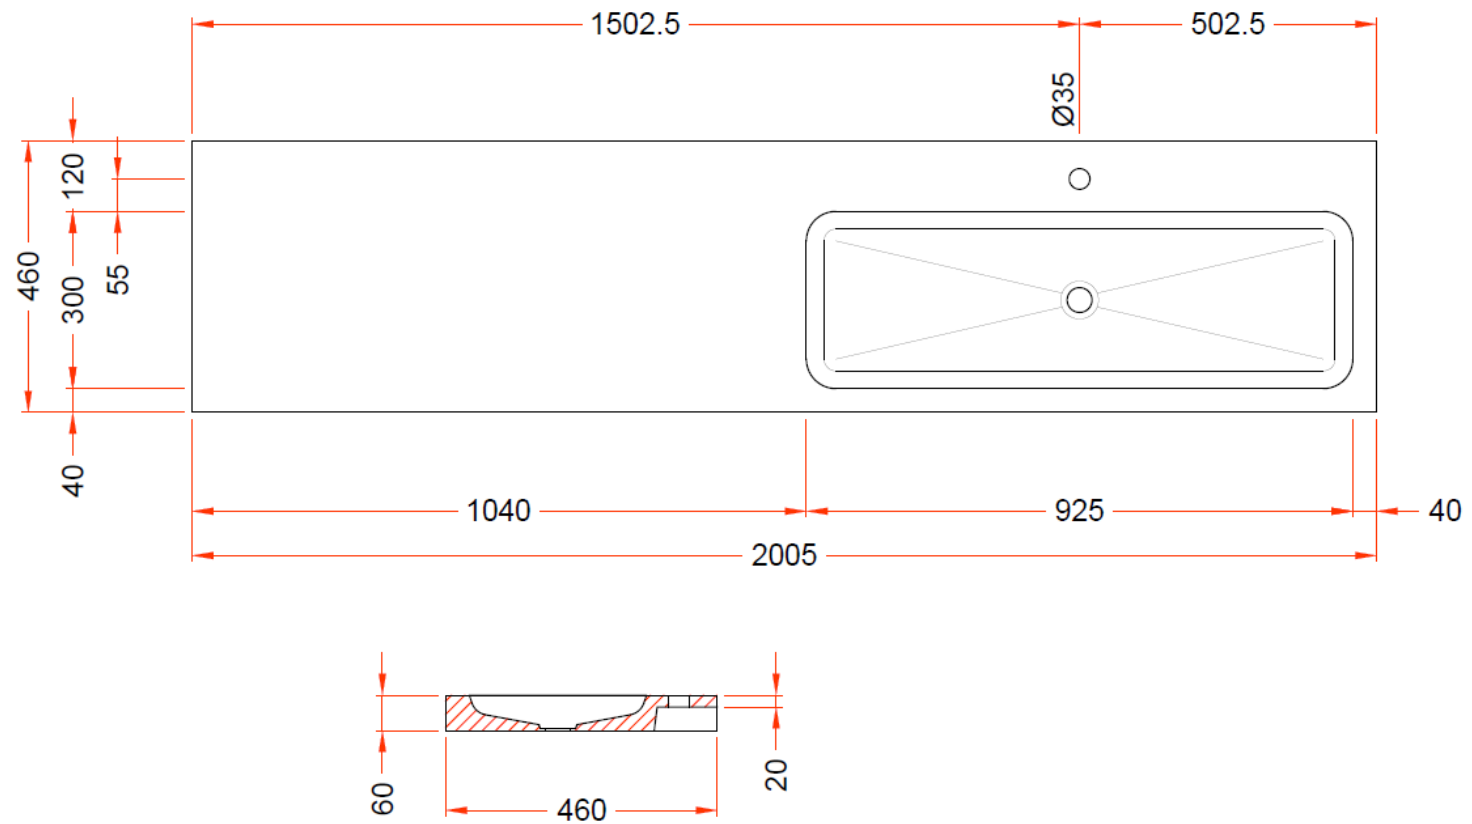

TECHNISCHE FICHE
FICHE TECHNIQUE

200

200,5 x 46

DETREMMERIE

BATHROOM FURNITURE

OPMERKINGEN / REMARQUES: YV@DETREMMERIE.BE

ENKELE WASKOM RECHTS / SIMPLE VASQUE DROITE