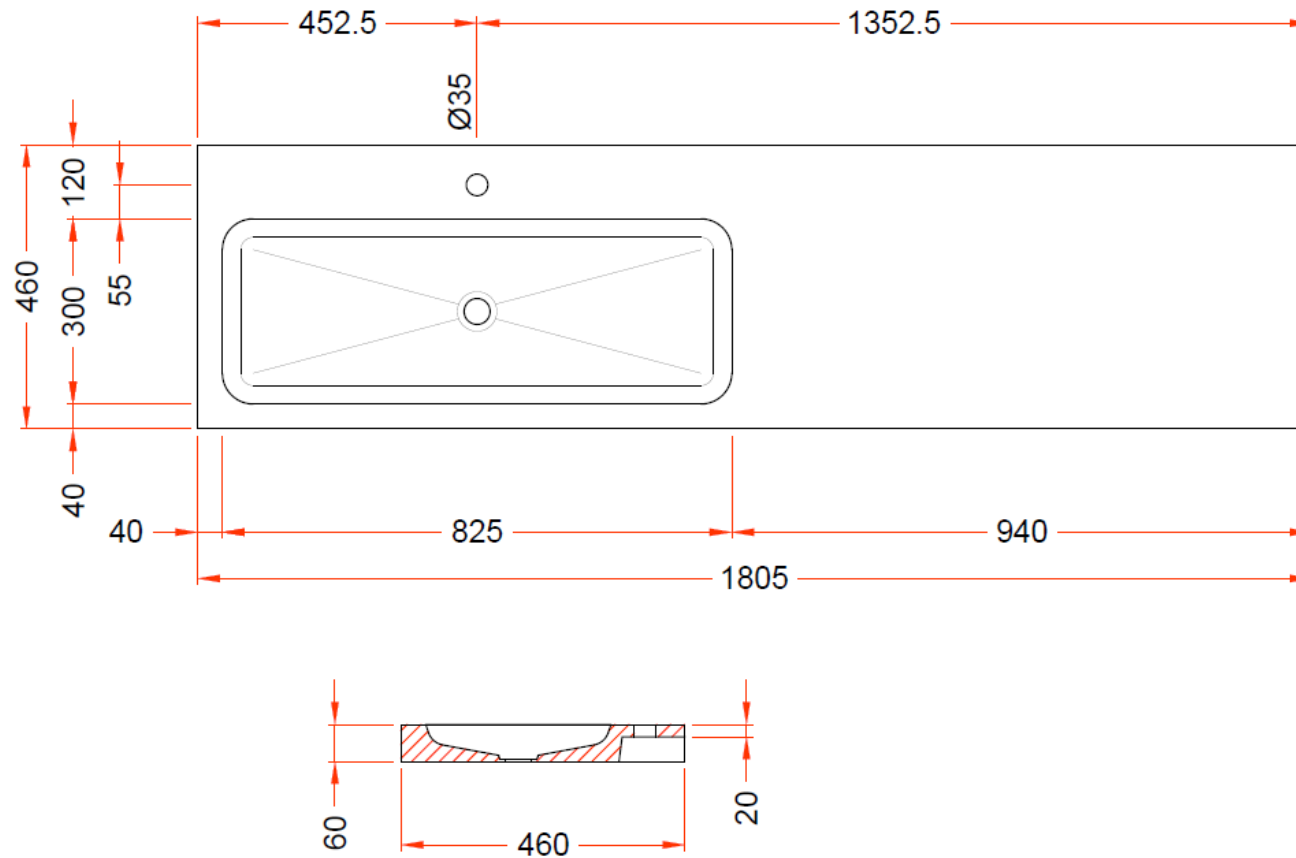

## DUBBELE WASKOM / DOUBLE VASQUE

TECHNISCHE FICHE  
FICHE TECHNIQUE

180

180,5 x 46

DETREMMERIE  
BATHROOM FURNITURE

OPMERKINGEN / REMARQUES: YV@DETREMMERIE.BE

ENKELE WASKOM LINKS / SIMPLE VASQUE GAUCHE

TECHNISCHE FICHE  
FICHE TECHNIQUE