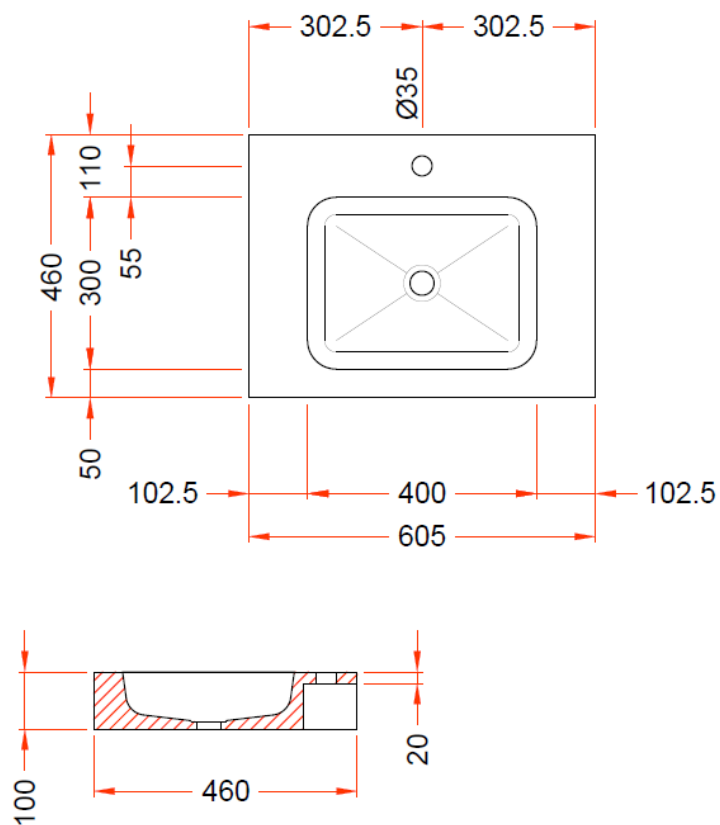

# DETREMMERIE

BATHROOM FURNITURE

OPMERKINGEN / REMARQUES: YV@DETREMMERIE.BE

TECHNISCHE FICHE  
FICHE TECHNIQUE

60

60,5 x 46

DETREMMERIE  
BATHROOM FURNITURE

OPMERKINGEN / REMARQUES: YV@DETREMMERIE.BE

ENKELE WASKOM / SIMPLE VASQUE

TECHNISCHE FICHE  
FICHE TECHNIQUE

80

80,5 x 46

DETREMMERIE

BATHROOM FURNITURE

OPMERKINGEN / REMARQUES: YV@DETREMMERIE.BE

ENKELE WASKOM / SIMPLE VASQUE

140,5 x 46

DETREMMERIE

BATHROOM FURNITURE

OPMERKINGEN / REMARQUES: YV@DETREMMERIE.BE

DUBBELE WASKOM / DOUBLE VASQUE

TECHNISCHE FICHE  
FICHE TECHNIQUE

160

160,5 x 46

OPMERKINGEN / REMARQUES: YV@DETREMMERIE.BE

DUBBELE WASKOM / DOUBLE VASQUE

AH onderbouwkasten met 3 lades = 91 cm + dikte wastafel /  
AH sous-meubles avec 3 tiroirs = 91 cm + épaisseur de la table-vasque