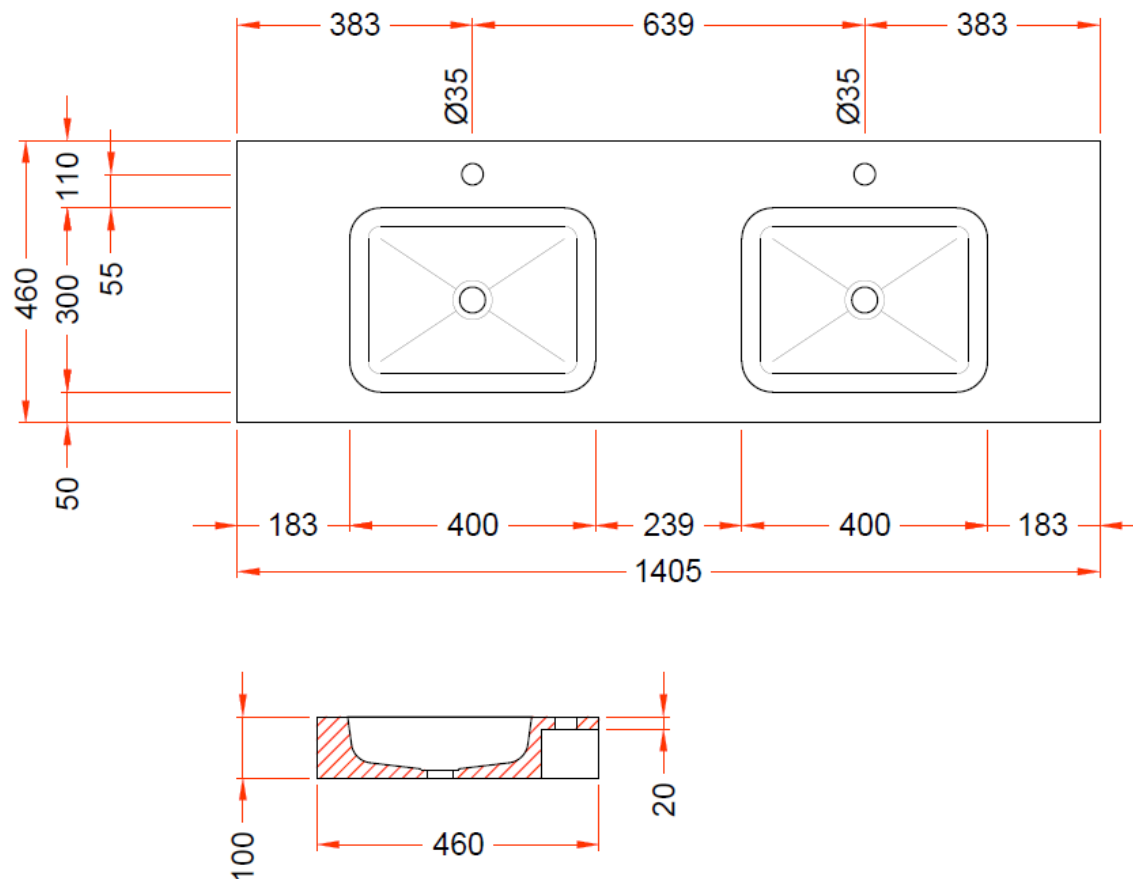

120

120,5 x 46

DETREMMERIE

BATHROOM FURNITURE

OPMERKINGEN / REMARQUES: YV@DETREMMERIE.BE

DUBBELE WASKOM / DOUBLE VASQUE

TECHNISCHE FICHE  
FICHE TECHNIQUE

140

140,5 x 46

DETREMMERIE

BATHROOM FURNITURE

OPMERKINGEN / REMARQUES: YV@DETREMMERIE.BE

DUBBELE WASKOM / DOUBLE VASQUE

TECHNISCHE FICHE  
FICHE TECHNIQUE

160

160,5 x 46

ENKELE WASKOM / SIMPLE VASQUE

AH onderbouwkasten met 3 lades = 91 cm + dikte wastafel /  
AH sous-meubles avec 3 tiroirs = 91 cm + épaisseur de la table-vasque

= tolerantiezone afvoer /  
zone de tolérance de l'écoulement

OPMERKINGEN / REMARQUES: YV@DETREMMERIE.BE

DUBBELE WASKOM / DOUBLE VASQUE

AH onderbouwkasten met 3 lades = 91 cm + dikte wastafel /  
AH sous-meubles avec 3 tiroirs = 91 cm + épaisseur de la table-vasque