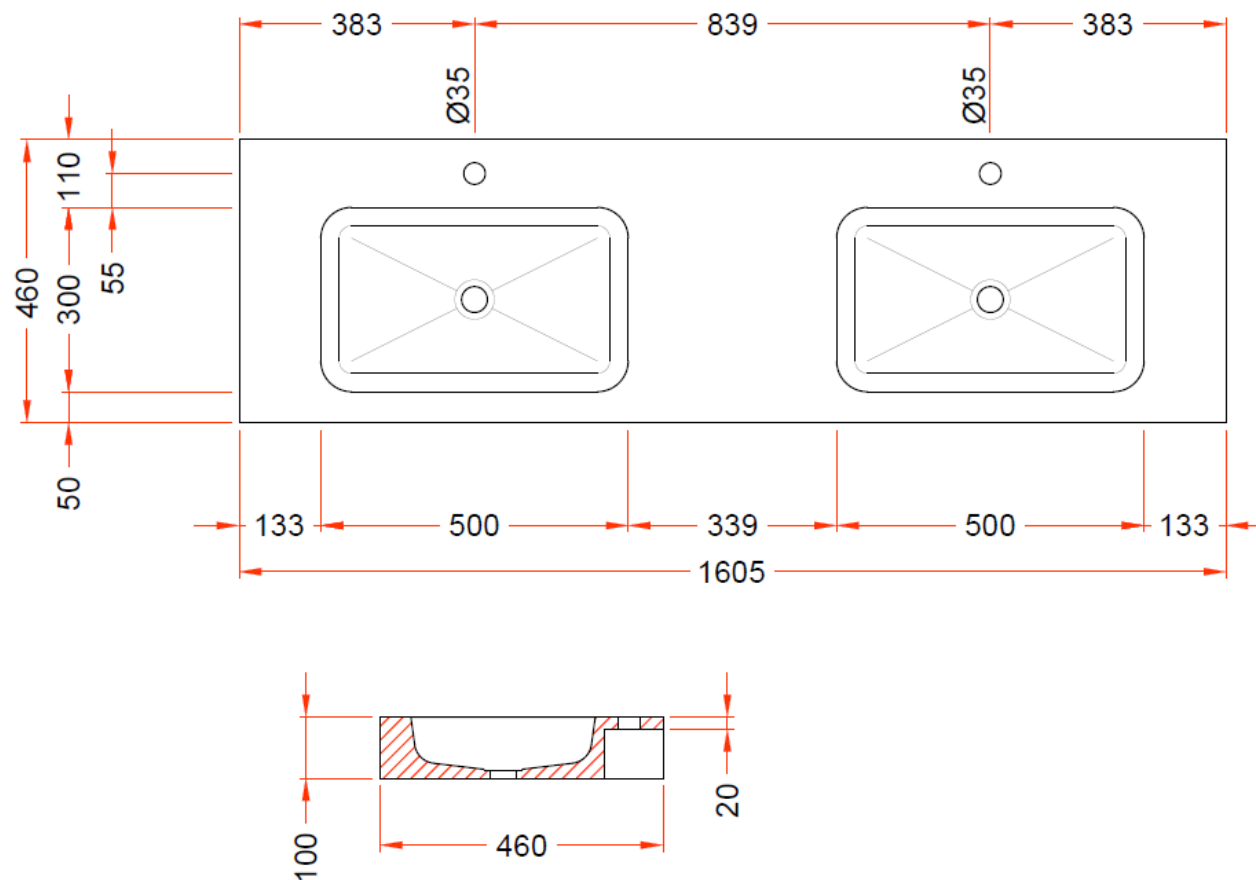

TECHNISCHE FICHE
FICHE TECHNIQUE

160

160,5 x 46

DETREMMERIE

BATHROOM FURNITURE

OPMERKINGEN / REMARQUES: YV@DETREMMERIE.BE

DUBBELE WASKOM / DOUBLE VASQUE