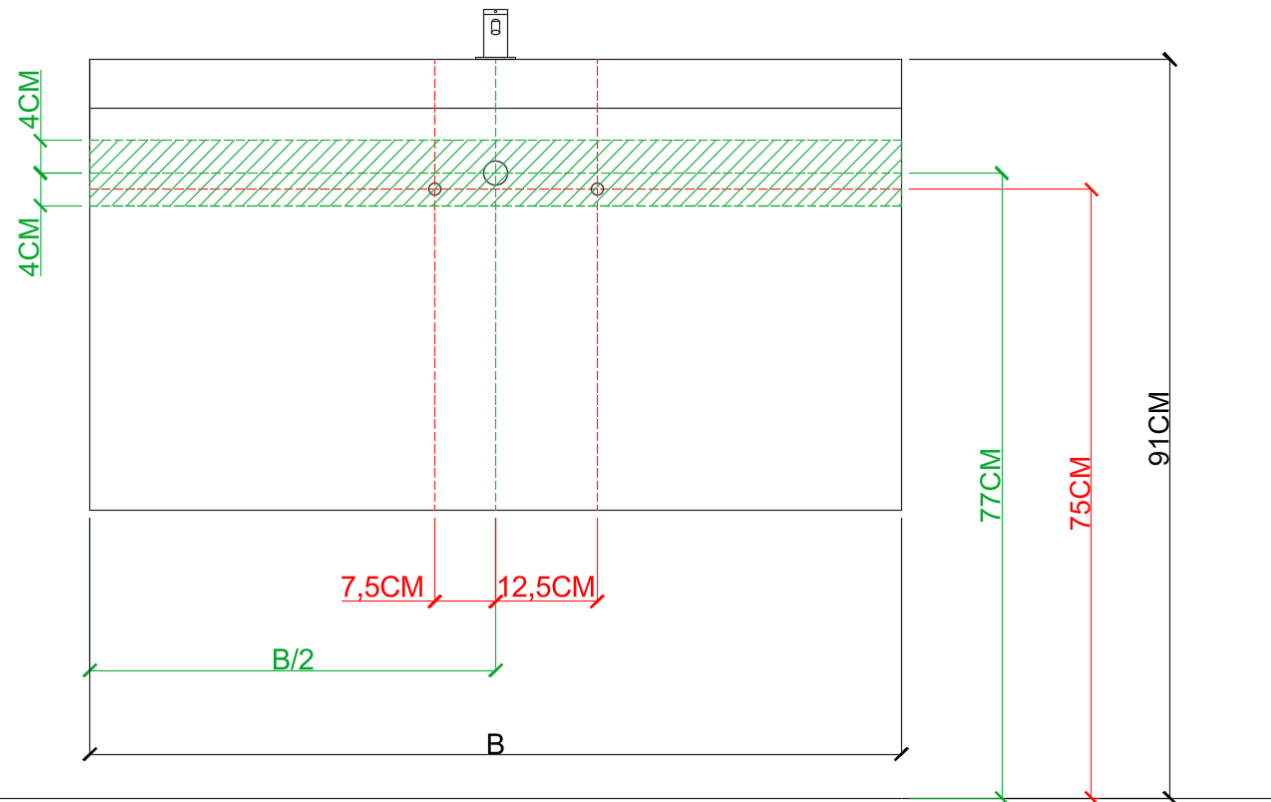

140,5 x 46

DETREMMERIE

BATHROOM FURNITURE

OPMERKINGEN / REMARQUES: YV@DETREMMERIE.BE

DUBBELE WASKOM / DOUBLE VASQUE

TECHNISCHE FICHE  
FICHE TECHNIQUE

160

160,5 x 46

ENKELE WASKOM / SIMPLE VASQUE

AH onderbouwkasten met 3 lades = 91 cm + dikte wastafel /  
AH sous-meubles avec 3 tiroirs = 91 cm + épaisseur de la table-vasque

= tolerantiezone afvoer /  
zone de tolérance de l'écoulement

OPMERKINGEN / REMARQUES: YV@DETREMMERIE.BE

DUBBELE WASKOM / DOUBLE VASQUE

AH onderbouwkasten met 3 lades = 91 cm + dikte wastafel /  
AH sous-meubles avec 3 tiroirs = 91 cm + épaisseur de la table-vasque

= tolerantiezone afvoer /  
zone de tolérance de l'écoulement

**BEPALEN POSITIE MUURKRANEN = ZIE TECHNISCHE FICHE WASTAFEL /  
DÉTERMINER LA POSITION DES ROBINETS MURALS = VOIR FICHE TECHNIQUE DE TABLE-VASQUE !!!**