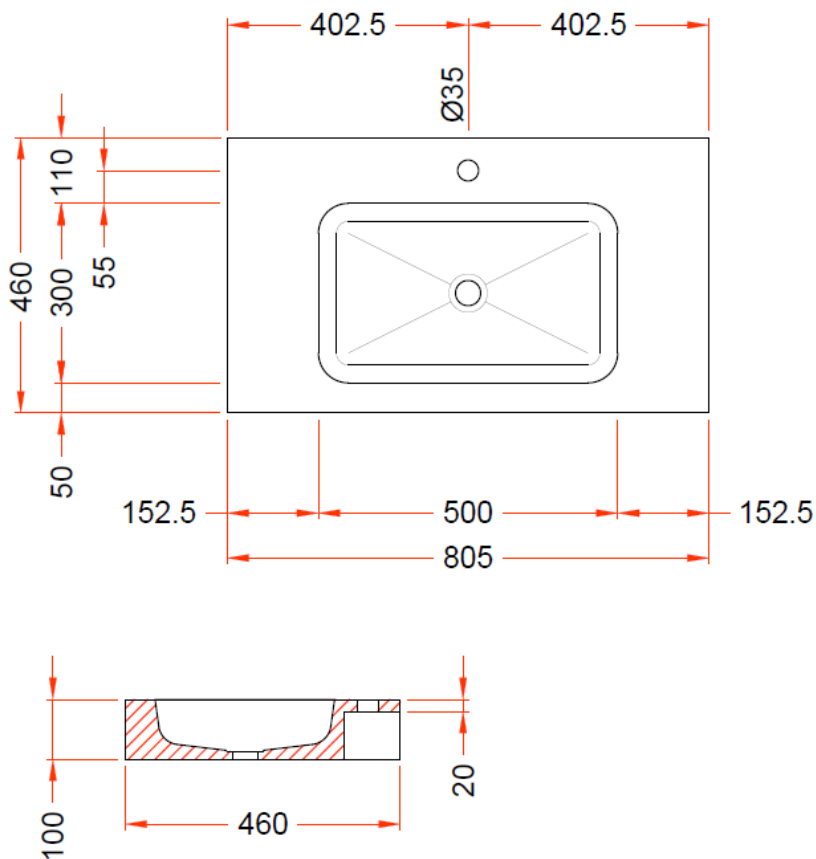

# DETREMMERIE

BATHROOM FURNITURE

OPMERKINGEN / REMARQUES: YV@DETREMMERIE.BE

TECHNISCHE FICHE  
FICHE TECHNIQUE

60

60,5 x 46

DETREMMERIE  
BATHROOM FURNITURE

OPMERKINGEN / REMARQUES: YV@DETREMMERIE.BE

ENKELE WASKOM / SIMPLE VASQUE

TECHNISCHE FICHE  
FICHE TECHNIQUE

80

80,5 x 46

DETREMMERIE

BATHROOM FURNITURE

OPMERKINGEN / REMARQUES: YV@DETREMMERIE.BE

ENKELE WASKOM / SIMPLE VASQUE

ENKELE WASKOM / SIMPLE VASQUE

AH onderbouwkasten met 3 lades = 91 cm + dikte wastafel /  
AH sous-meubles avec 3 tiroirs = 91 cm + épaisseur de la table-vasque

= tolerantiezone afvoer /  
zone de tolérance de l'écoulement

OPMERKINGEN / REMARQUES: YV@DETREMMERIE.BE

DUBBELE WASKOM / DOUBLE VASQUE

AH onderbouwkasten met 3 lades = 91 cm + dikte wastafel /  
AH sous-meubles avec 3 tiroirs = 91 cm + épaisseur de la table-vasque