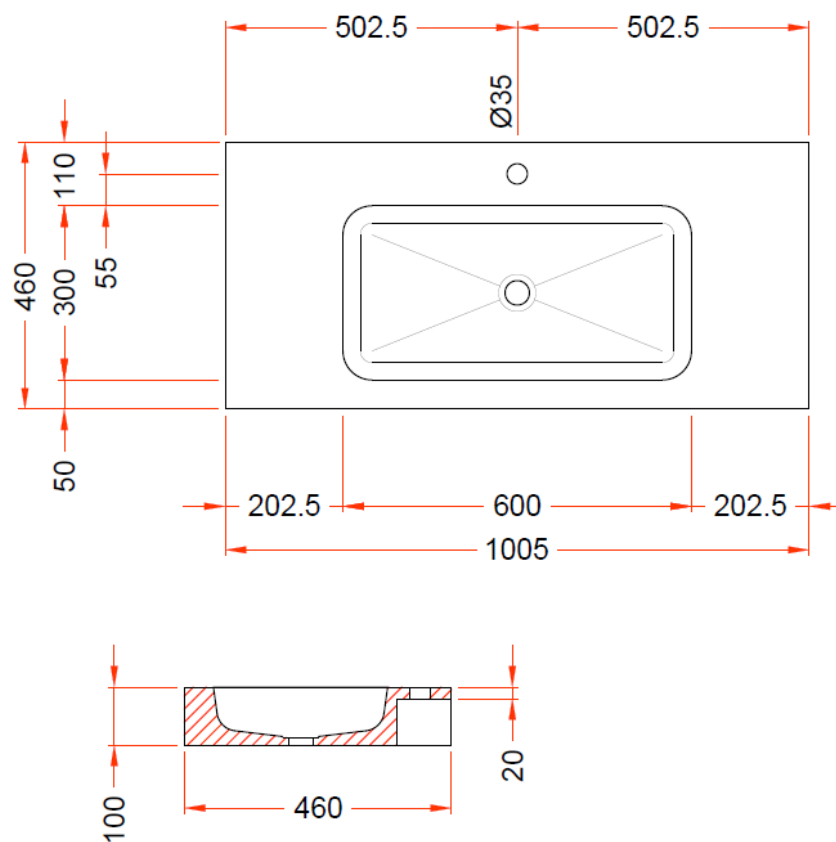

TECHNISCHE FICHE  
FICHE TECHNIQUE

100

100,5 x 46

DETREMMERIE

BATHROOM FURNITURE

OPMERKINGEN / REMARQUES: YV@DETREMMERIE.BE

ENKELE WASKOM / SIMPLE VASQUE

TECHNISCHE FICHE  
FICHE TECHNIQUE

140,5 x 46

DETREMMERIE

BATHROOM FURNITURE

OPMERKINGEN / REMARQUES: YV@DETREMMERIE.BE

DUBBELE WASKOM / DOUBLE VASQUE

TECHNISCHE FICHE  
FICHE TECHNIQUE

160

160,5 x 46

ENKELE WASKOM / SIMPLE VASQUE

AH onderbouwkasten met 3 lades = 91 cm + dikte wastafel /  
AH sous-meubles avec 3 tiroirs = 91 cm + épaisseur de la table-vasque

= tolerantiezone afvoer /  
zone de tolérance de l'écoulement

OPMERKINGEN / REMARQUES: YV@DETREMMERIE.BE

DUBBELE WASKOM / DOUBLE VASQUE

AH onderbouwkasten met 3 lades = 91 cm + dikte wastafel /  
AH sous-meubles avec 3 tiroirs = 91 cm + épaisseur de la table-vasque