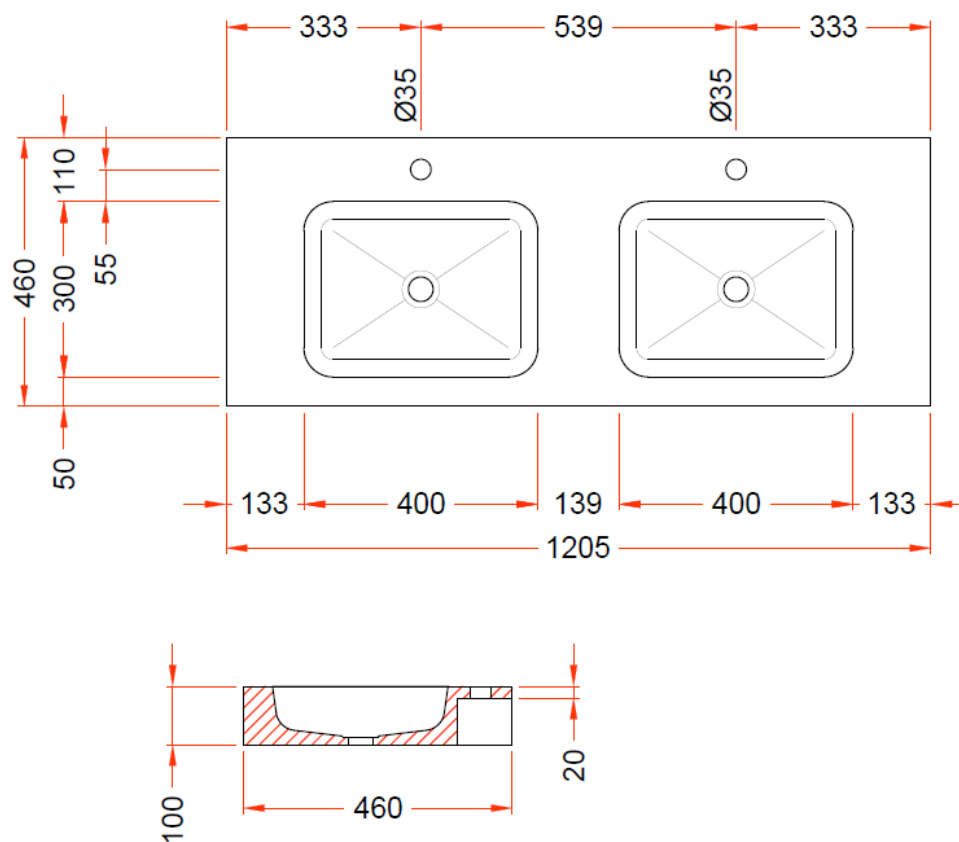

120

120,5 x 46

DETREMMERIE

BATHROOM FURNITURE

OPMERKINGEN / REMARQUES: YV@DETREMMERIE.BE

DUBBELE WASKOM / DOUBLE VASQUE

TECHNISCHE FICHE  
FICHE TECHNIQUE

140

140,5 x 46

DETREMMERIE

BATHROOM FURNITURE

OPMERKINGEN / REMARQUES: YV@DETREMMERIE.BE

DUBBELE WASKOM / DOUBLE VASQUE

TECHNISCHE FICHE  
FICHE TECHNIQUE

160

160,5 x 46

ENKELE WASKOM / SIMPLE VASQUE

AH onderbouwkasten met 3 lades = 91 cm + dikte wastafel /  
AH sous-meubles avec 3 tiroirs = 91 cm + épaisseur de la table-vasque

= tolerantiezone afvoer /  
zone de tolérance de l'écoulement

OPMERKINGEN / REMARQUES: YV@DETREMMERIE.BE

DUBBELE WASKOM / DOUBLE VASQUE

AH onderbouwkasten met 3 lades = 91 cm + dikte wastafel /  
AH sous-meubles avec 3 tiroirs = 91 cm + épaisseur de la table-vasque