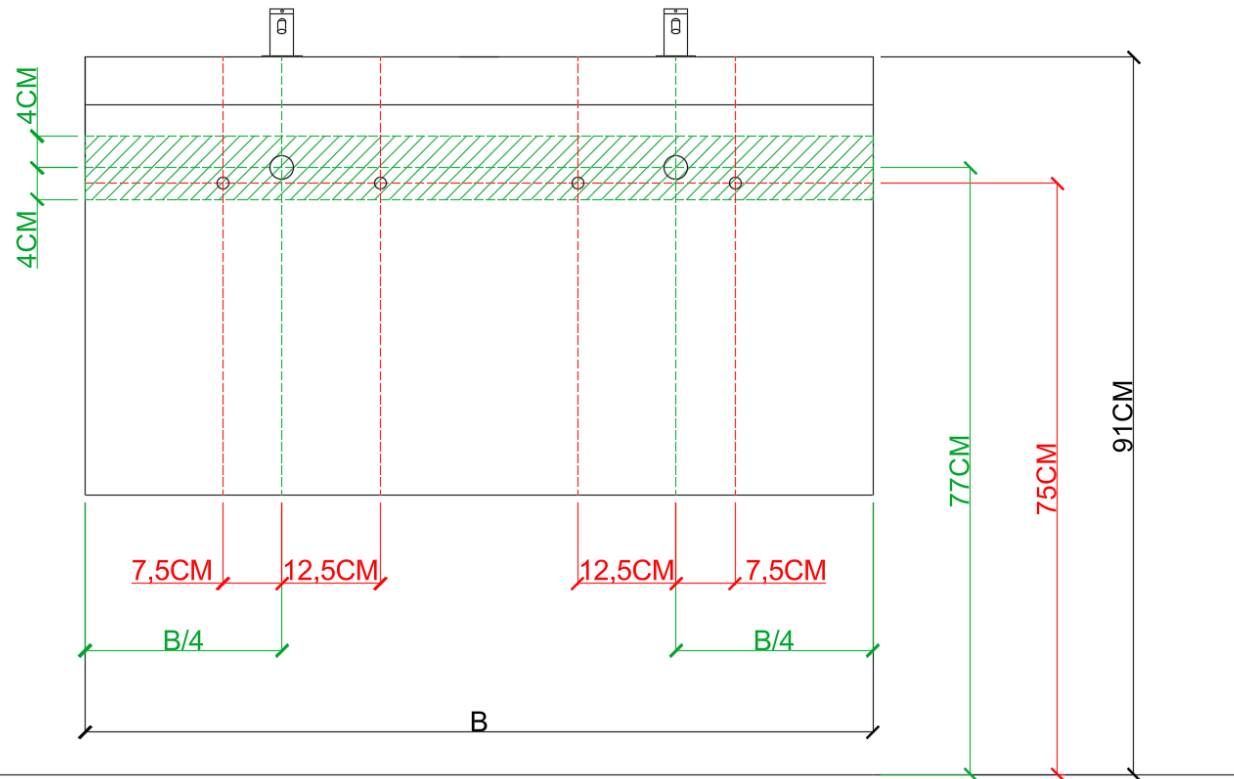

ENKELE WASKOM / SIMPLE VASQUE

AH onderbouwkasten met 3 lades = 91 cm + dikte wastafel /  
AH sous-meubles avec 3 tiroirs = 91 cm + épaisseur de la table-vasque

= tolerantiezone afvoer /  
zone de tolérance de l'écoulement

**BEPALEN POSITIE MUURKRANEN = ZIE TECHNISCHE FICHE WASTAFEL /  
DÉTERMINER LA POSITION DES ROBINETS MURALS = VOIR FICHE TECHNIQUE DE TABLE-VASQUE !!!**

AANSLUITSCHEMA  
SCHÉMA DE RACCORDEMENT

DETREMMERIE  
BATHROOM FURNITURE

OPMERKINGEN / REMARQUES: YV@DETREMMERIE.BE

DUBBELE WASKOM / DOUBLE VASQUE

AH onderbouwkasten met 3 lades = 91 cm + dikte wastafel /  
AH sous-meubles avec 3 tiroirs = 91 cm + épaisseur de la table-vasque

= tolerantiezone afvoer /  
zone de tolérance de l'écoulement

**BEPALEN POSITIE MUURKRANEN = ZIE TECHNISCHE FICHE WASTAFEL /  
DÉTERMINER LA POSITION DES ROBINETS MURALS = VOIR FICHE TECHNIQUE DE TABLE-VASQUE !!!**