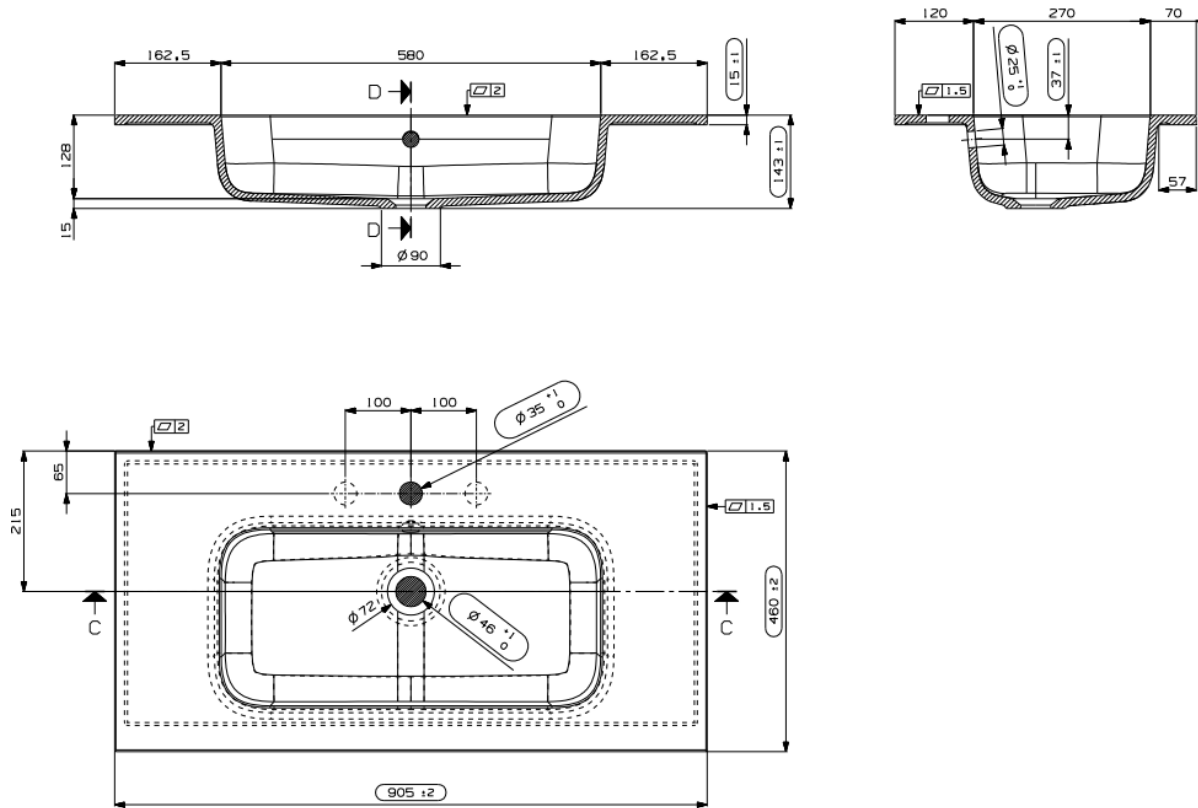

TECHNISCHE FICHE
FICHE TECHNIQUE

90

90,5 x 46

DETREMMERIE

BATHROOM FURNITURE

OPMERKINGEN / REMARQUES: YV@DETREMMERIE.BE

ENKELE WASKOM / SIMPLE VASQUE

TECHNISCHE FICHE
FICHE TECHNIQUE

100
100,5 x 46

DETREMMERIE
BATHROOM FURNITURE

OPMERKINGEN / REMARQUES: YV@DETREMMERIE.BE

ENKELE WASKOM / SIMPLE VASQUE

TECHNISCHE FICHE
FICHE TECHNIQUE

120
120,5 x 46

DETREMMERIE
BATHROOM FURNITURE

OPMERKINGEN / REMARQUES: YV@DETREMMERIE.BE

ENKELE WASKOM / SIMPLE VASQUE

TECHNISCHE FICHE
FICHE TECHNIQUE

120
120,5 x 46

DETREMMERIE

BATHROOM FURNITURE

OPMERKINGEN / REMARQUES: YV@DETREMMERIE.BE

WASKOM LINKS / VASQUE À GAUCHE

TECHNISCHE FICHE
FICHE TECHNIQUE