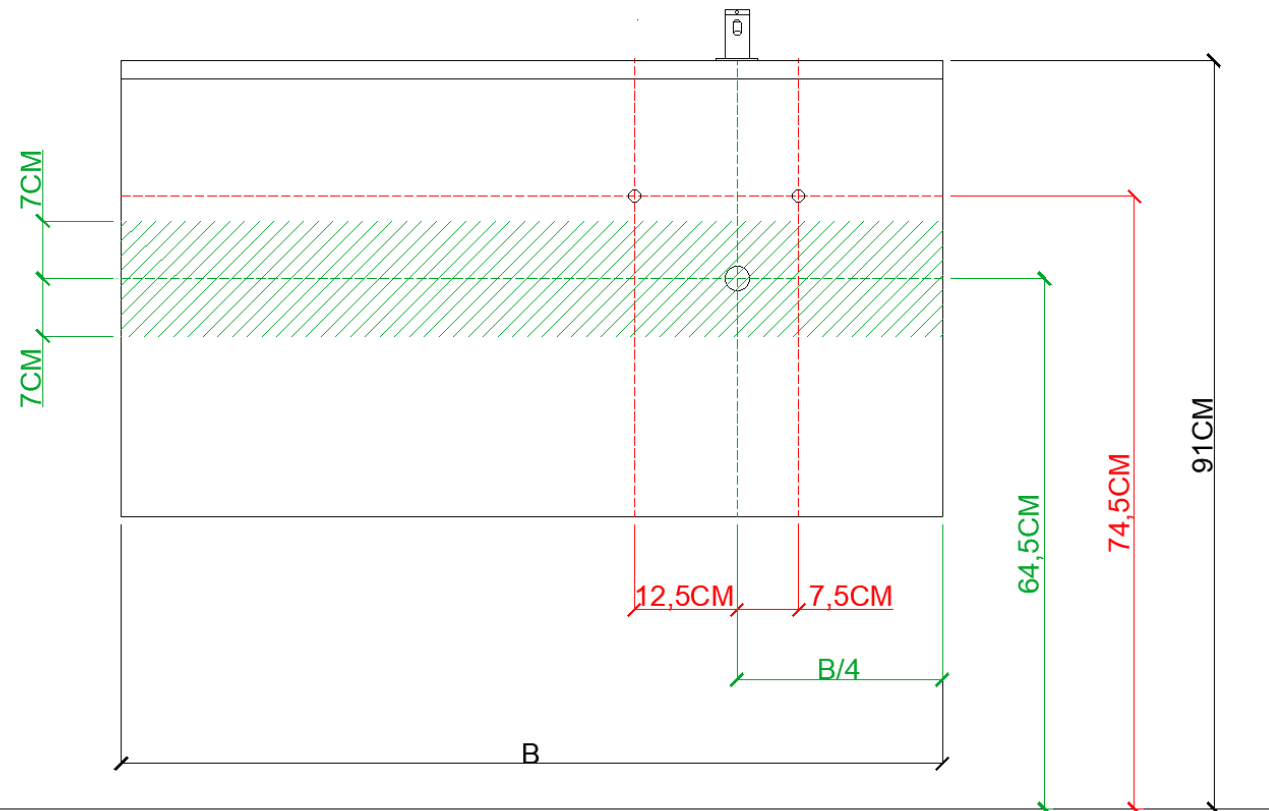

AANSLUITSCHEMA
SCHÉMA DE RACCORDEMENT

DETREMMERIE
BATHROOM FURNITURE

OPMERKINGEN / REMARQUES: YV@DETREMMERIE.BE

WASKOM LINKS / VASQUE À GAUCHE

AH onderbouwkasten met 3 lades = 91 cm + dikte wastafel /
AH sous-meubles avec 3 tiroirs = 91 cm + épaisseur de la table-vasque

= tolerantiezone afvoer /
zone de tolérance de l'écoulement

BEPALEN POSITIE MUURKRANEN = ZIE TECHNISCHE FICHE WASTAFEL /
DÉTERMINER LA POSITION DES ROBINETS MURALS = VOIR FICHE TECHNIQUE DE TABLE-VASQUE !!!

AANSLUITSCHEMA
SCHÉMA DE RACCORDEMENT

DETREMMERIE
BATHROOM FURNITURE

OPMERKINGEN / REMARQUES: YV@DETREMMERIE.BE

WASKOM RECHTS / VASQUE À DROITE

AH onderbouwkasten met 3 lades = 91 cm + dikte wastafel /
AH sous-meubles avec 3 tiroirs = 91 cm + épaisseur de la table-vasque

AANSLUITSCHEMA
SCHÉMA DE RACCORDEMENT

DETREMMERIE
BATHROOM FURNITURE

OPMERKINGEN / REMARQUES: YV@DETREMMERIE.BE

DUBBELE WASKOM / DOUBLE VASQUE

AH onderbouwkasten met 3 lades = 91 cm + dikte wastafel /
AH sous-meubles avec 3 tiroirs = 91 cm + épaisseur de la table-vasque