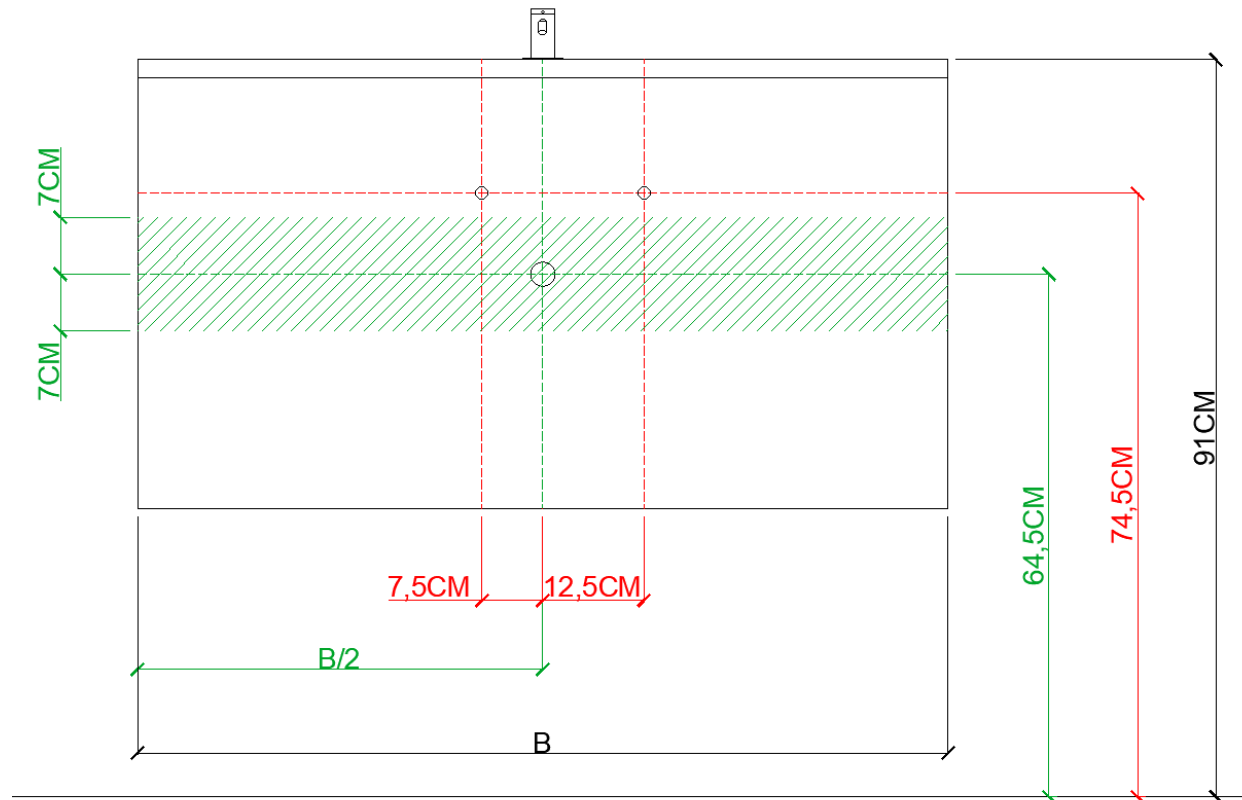

AANSLUITSCHEMA
SCHÉMA DE RACCORDEMENT

DETREMMERIE
BATHROOM FURNITURE

OPMERKINGEN / REMARQUES: YV@DETREMMERIE.BE

ENKELE WASKOM / SIMPLE VASQUE

AH onderbouwkasten met 3 lades = 91 cm + dikte wastafel /
AH sous-meubles avec 3 tiroirs = 91 cm + épaisseur de la table-vasque

AANSLUITSCHEMA
SCHÉMA DE RACCORDEMENT

DETREMMERIE
BATHROOM FURNITURE

OPMERKINGEN / REMARQUES: YV@DETREMMERIE.BE

WASKOM LINKS / VASQUE À GAUCHE

AH onderbouwkasten met 3 lades = 91 cm + dikte wastafel /
AH sous-meubles avec 3 tiroirs = 91 cm + épaisseur de la table-vasque

AANSLUITSCHEMA
SCHÉMA DE RACCORDEMENT

DETREMMERIE
BATHROOM FURNITURE

OPMERKINGEN / REMARQUES: YV@DETREMMERIE.BE

WASKOM RECHTS / VASQUE À DROITE

AH onderbouwkasten met 3 lades = 91 cm + dikte wastafel /
AH sous-meubles avec 3 tiroirs = 91 cm + épaisseur de la table-vasque

AANSLUITSCHEMA
SCHÉMA DE RACCORDEMENT

DETREMMERIE
BATHROOM FURNITURE

OPMERKINGEN / REMARQUES: YV@DETREMMERIE.BE

DUBBELE WASKOM / DOUBLE VASQUE

AH onderbouwkasten met 3 lades = 91 cm + dikte wastafel /
AH sous-meubles avec 3 tiroirs = 91 cm + épaisseur de la table-vasque