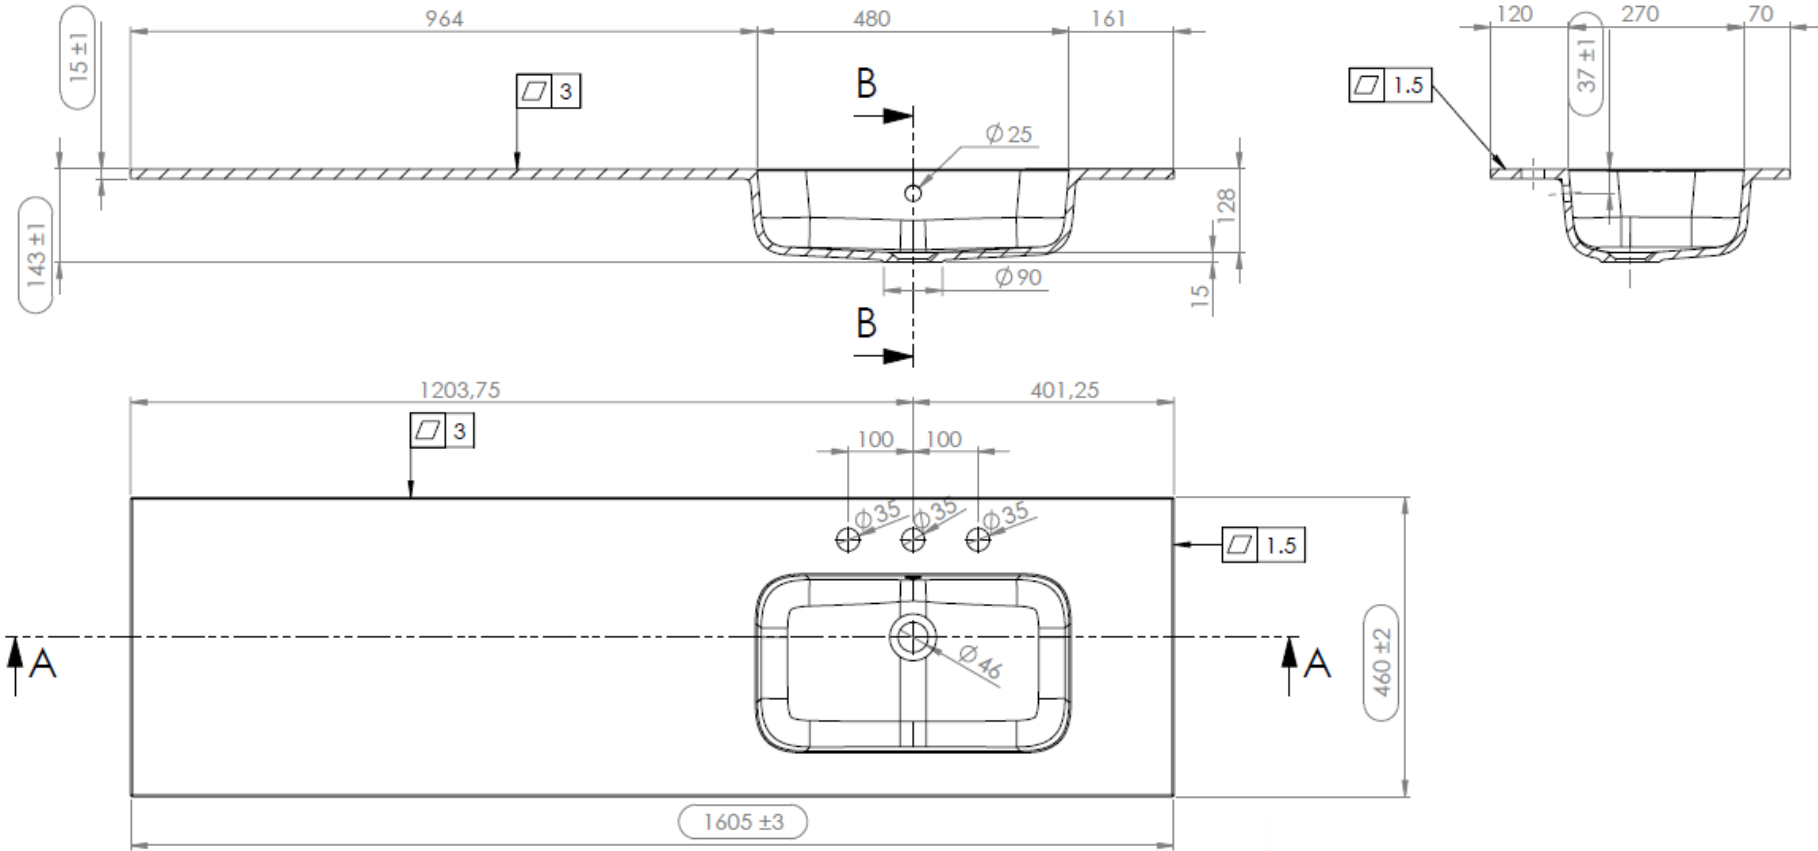

TECHNISCHE FICHE
FICHE TECHNIQUE

160
160,5 x 46

DETREMMERIE
BATHROOM FURNITURE

OPMERKINGEN / REMARQUES: YV@DETREMMERIE.BE

WASKOM RECHTS / VASQUE À DROITE