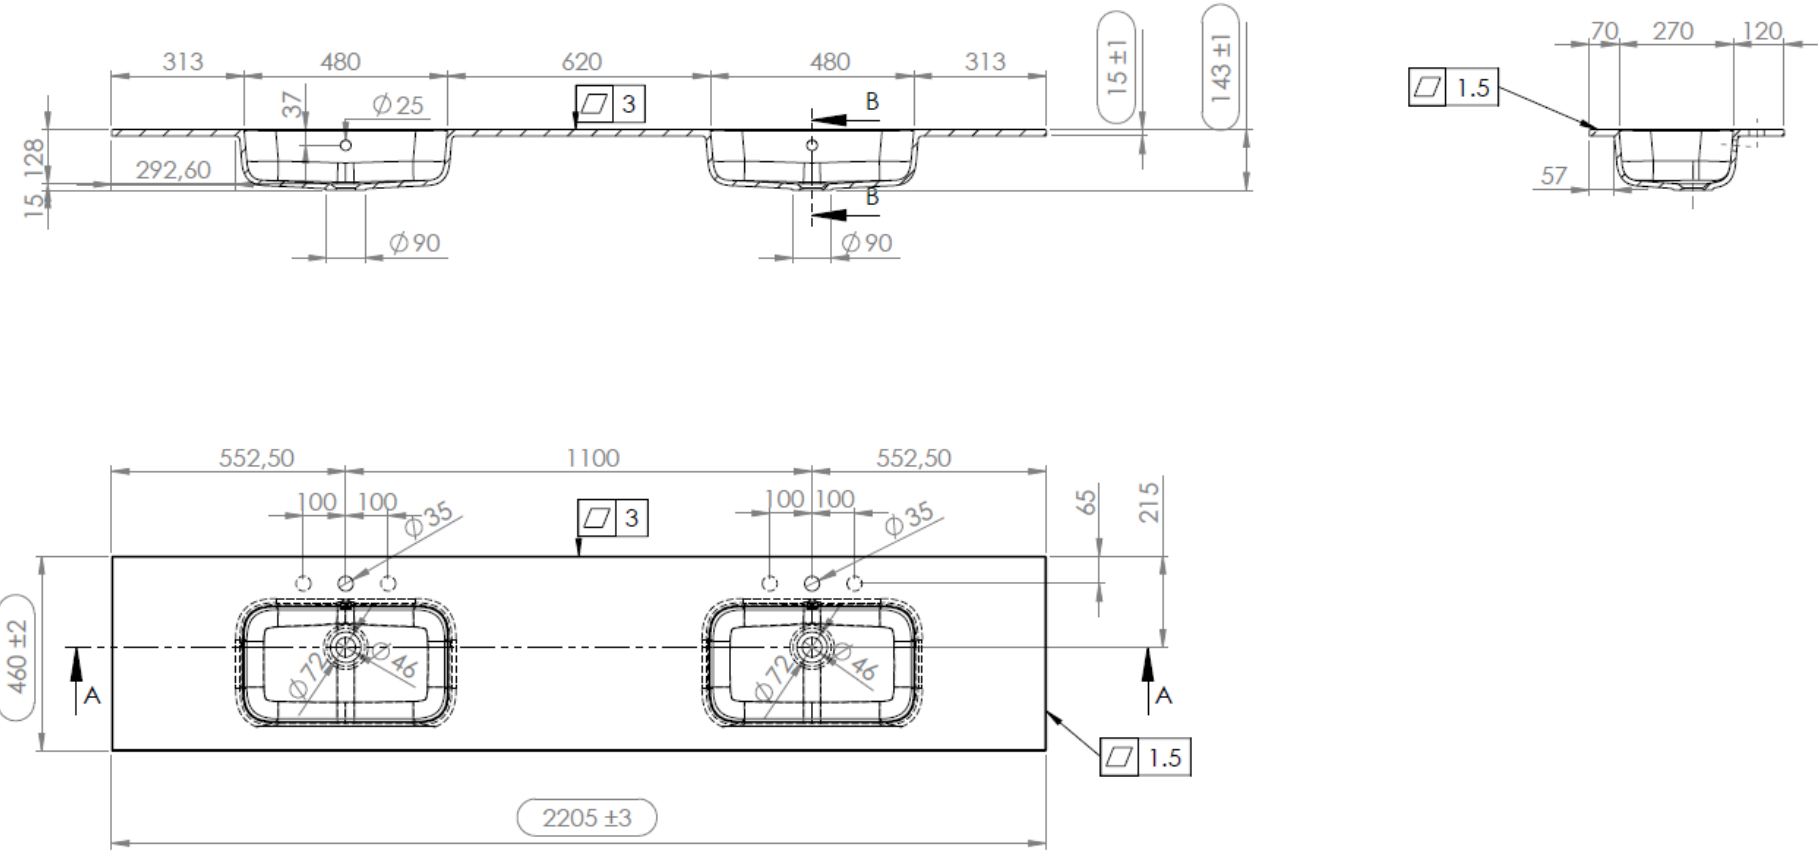

AANSLUITSCHEMA
SCHÉMA DE RACCORDEMENT

DETREMMERIE
BATHROOM FURNITURE

OPMERKINGEN / REMARQUES: YV@DETREMMERIE.BE

ENKELE WASKOM / SIMPLE VASQUE

AH onderbouwkasten met 3 lades = 91 cm + dikte wastafel /
AH sous-meubles avec 3 tiroirs = 91 cm + épaisseur de la table-vasque