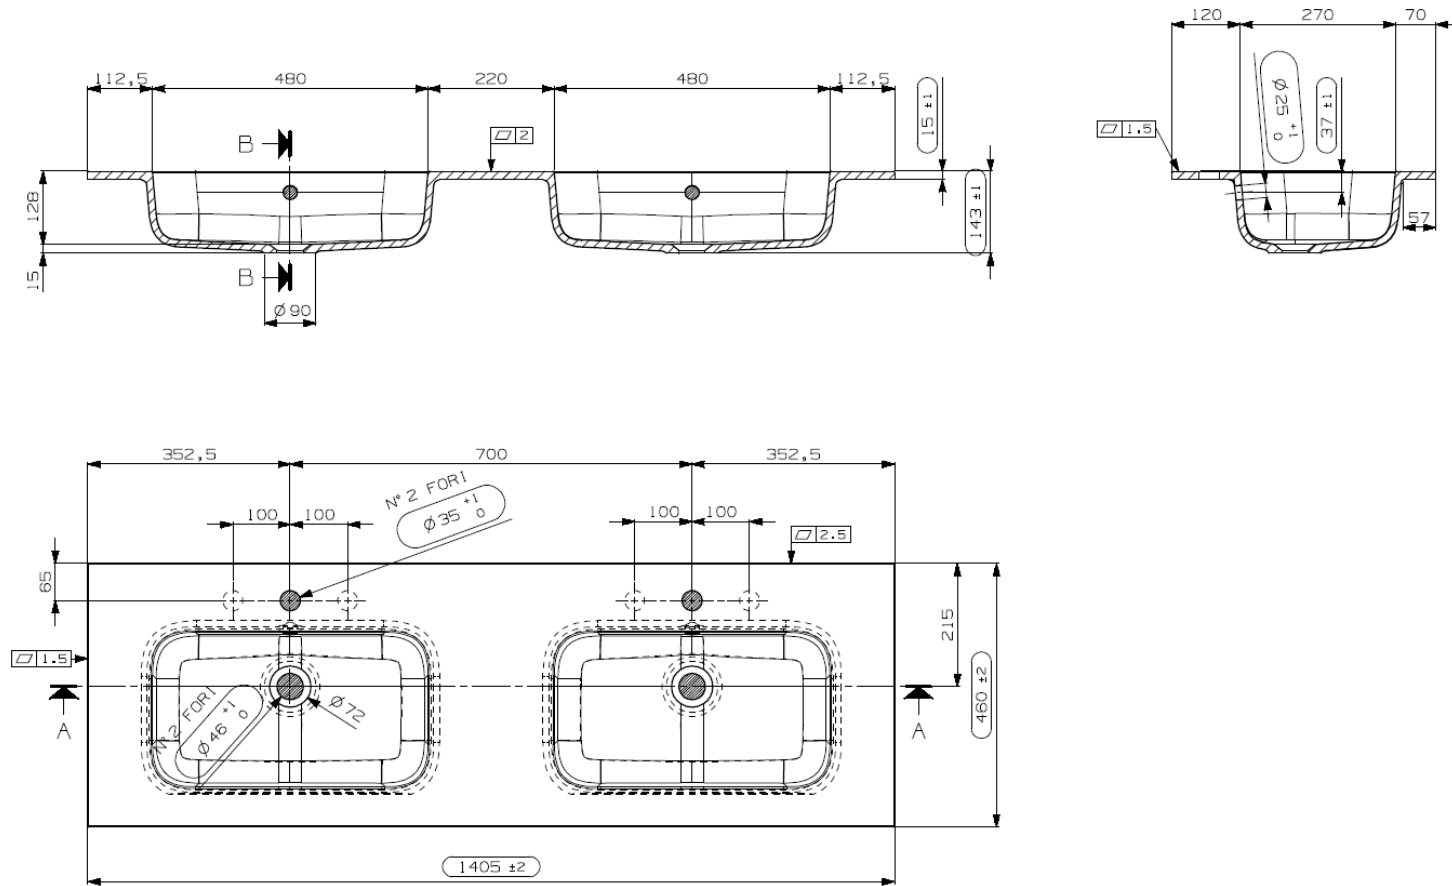

TECHNISCHE FICHE
FICHE TECHNIQUE

140
140,5 x 46

DETREMMERIE

BATHROOM FURNITURE

OPMERKINGEN / REMARQUES: YV@DETREMMERIE.BE

DUBBELE WASKOM / DOUBLE VASQUE