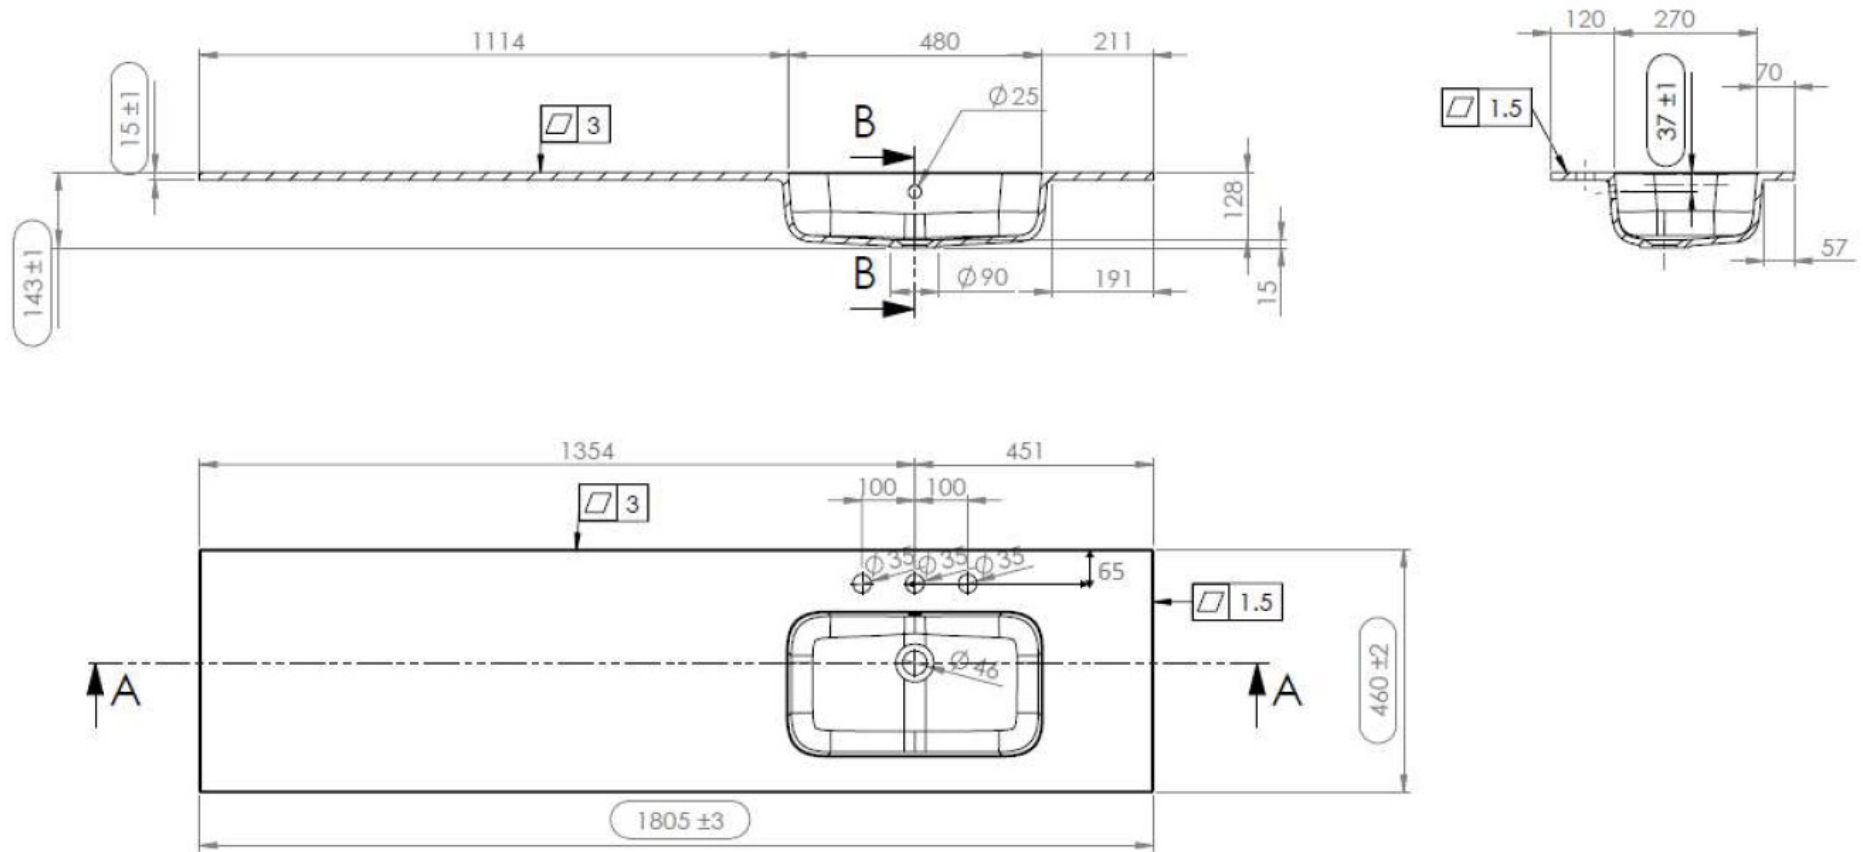

TECHNISCHE FICHE
FICHE TECHNIQUE

180
180,5 x 46

DETREMMERIE

BATHROOM FURNITURE

OPMERKINGEN / REMARQUES: YV@DETREMMERIE.BE

WASKOM RECHTS / VASQUE À DROITE