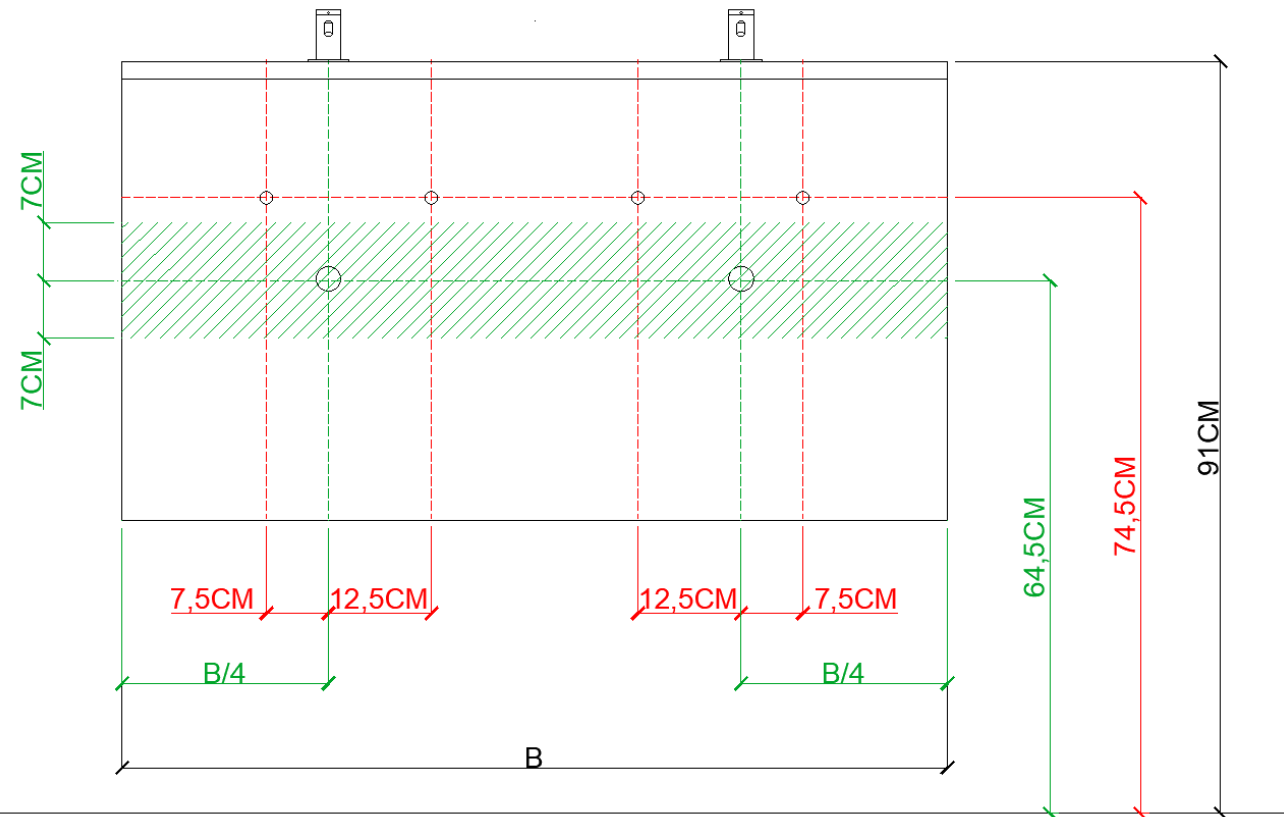

= tolerantiezone afvoer /
zone de tolérance de l'écoulement

BEPALEN POSITIE MUURKRANEN = ZIE TECHNISCHE FICHE WASTAFEL /
DÉTERMINER LA POSITION DES ROBINETS MURALS = VOIR FICHE TECHNIQUE DE TABLE-VASQUE !!!

AANSLUITSCHEMA
SCHÉMA DE RACCORDEMENT

DETREMMERIE
BATHROOM FURNITURE

OPMERKINGEN / REMARQUES: YV@DETREMMERIE.BE

WASKOM RECHTS / VASQUE À DROITE

AH onderbouwkasten met 3 lades = 91 cm + dikte wastafel /
AH sous-meubles avec 3 tiroirs = 91 cm + épaisseur de la table-vasque

AANSLUITSCHEMA
SCHÉMA DE RACCORDEMENT

DETREMMERIE
BATHROOM FURNITURE

OPMERKINGEN / REMARQUES: YV@DETREMMERIE.BE

DUBBELE WASKOM / DOUBLE VASQUE

AH onderbouwkasten met 3 lades = 91 cm + dikte wastafel /
AH sous-meubles avec 3 tiroirs = 91 cm + épaisseur de la table-vasque