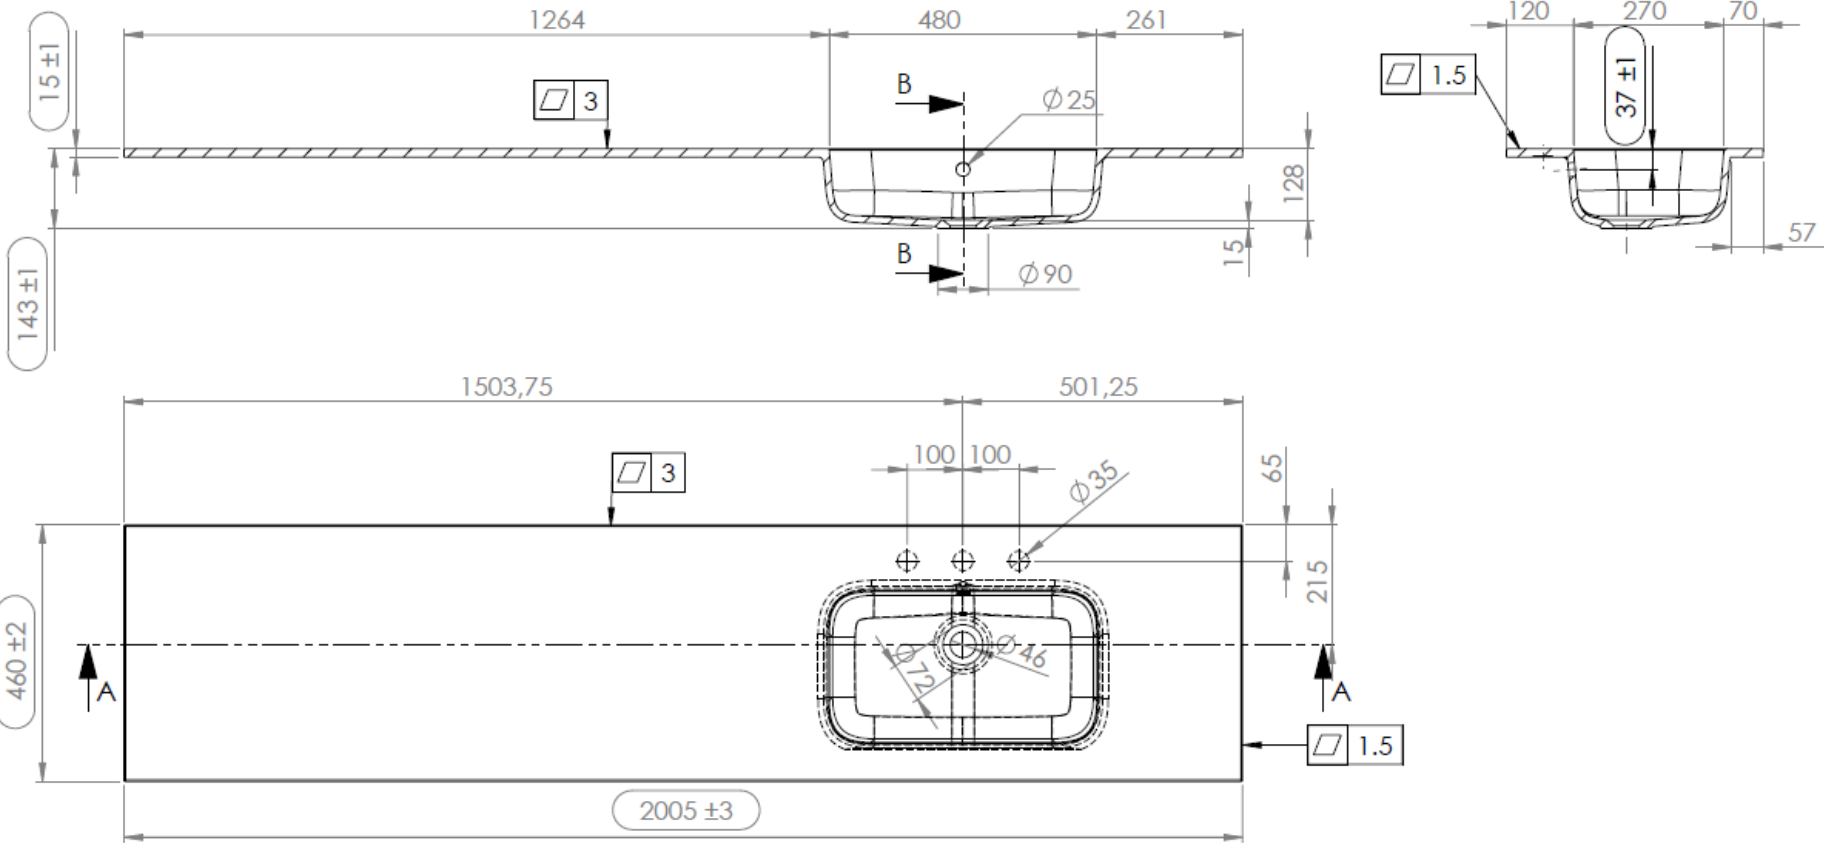

TECHNISCHE FICHE
FICHE TECHNIQUE

200
200,5 x 46

DETREMMERIE

BATHROOM FURNITURE

OPMERKINGEN / REMARQUES: YV@DETREMMERIE.BE

WASKOM RECHTS / VASQUE À DROITE