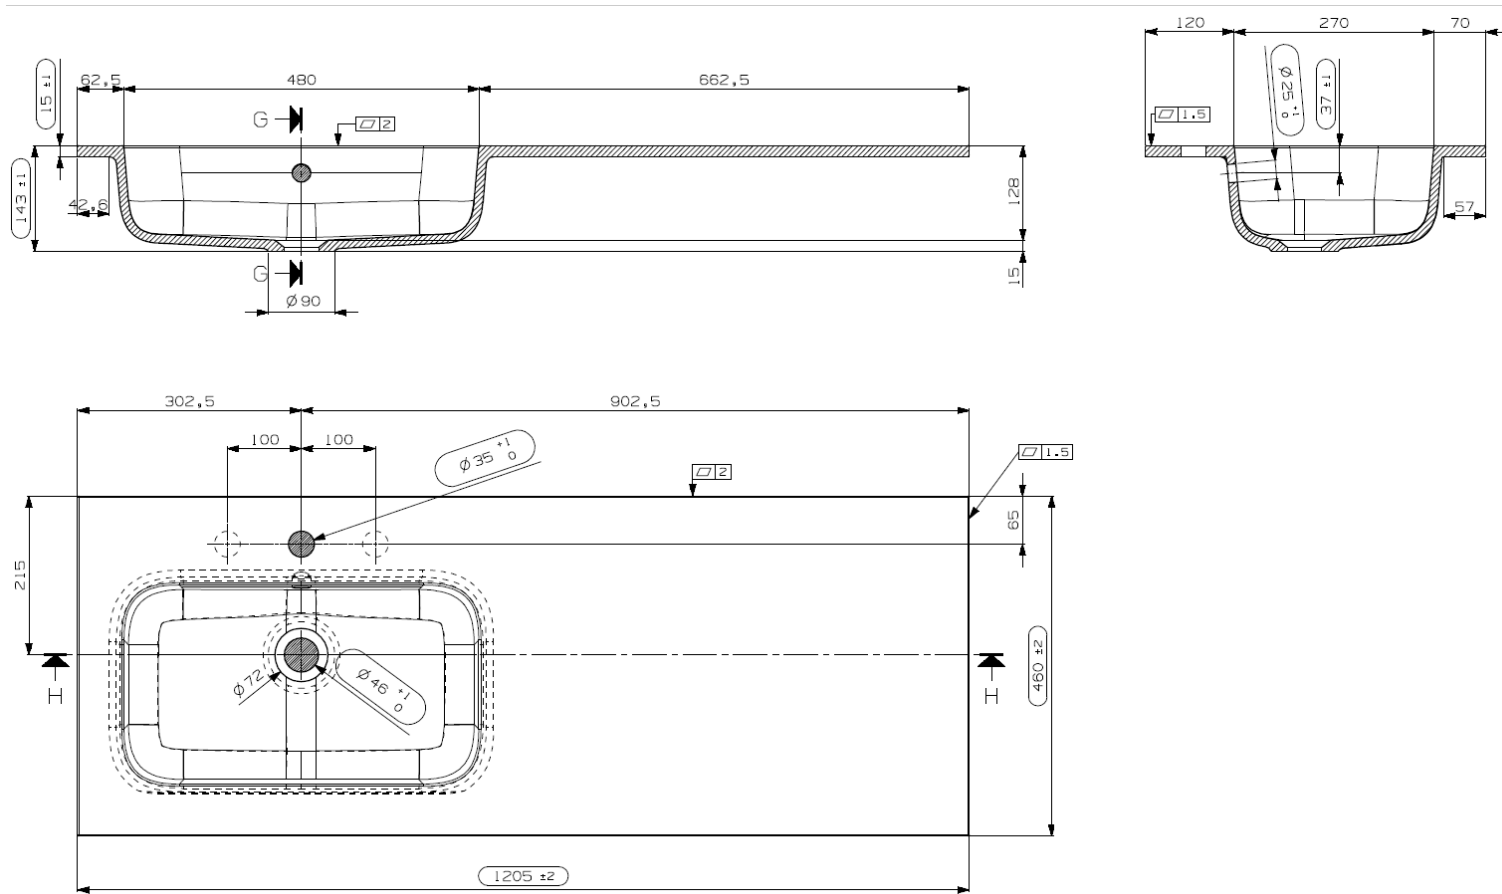

ENKELE WASKOM / SIMPLE VASQUE

TECHNISCHE FICHE
FICHE TECHNIQUE

120
120,5 x 46

DETREMMERIE

BATHROOM FURNITURE

OPMERKINGEN / REMARQUES: YV@DETREMMERIE.BE

WASKOM LINKS / VASQUE À GAUCHE

TECHNISCHE FICHE
FICHE TECHNIQUE