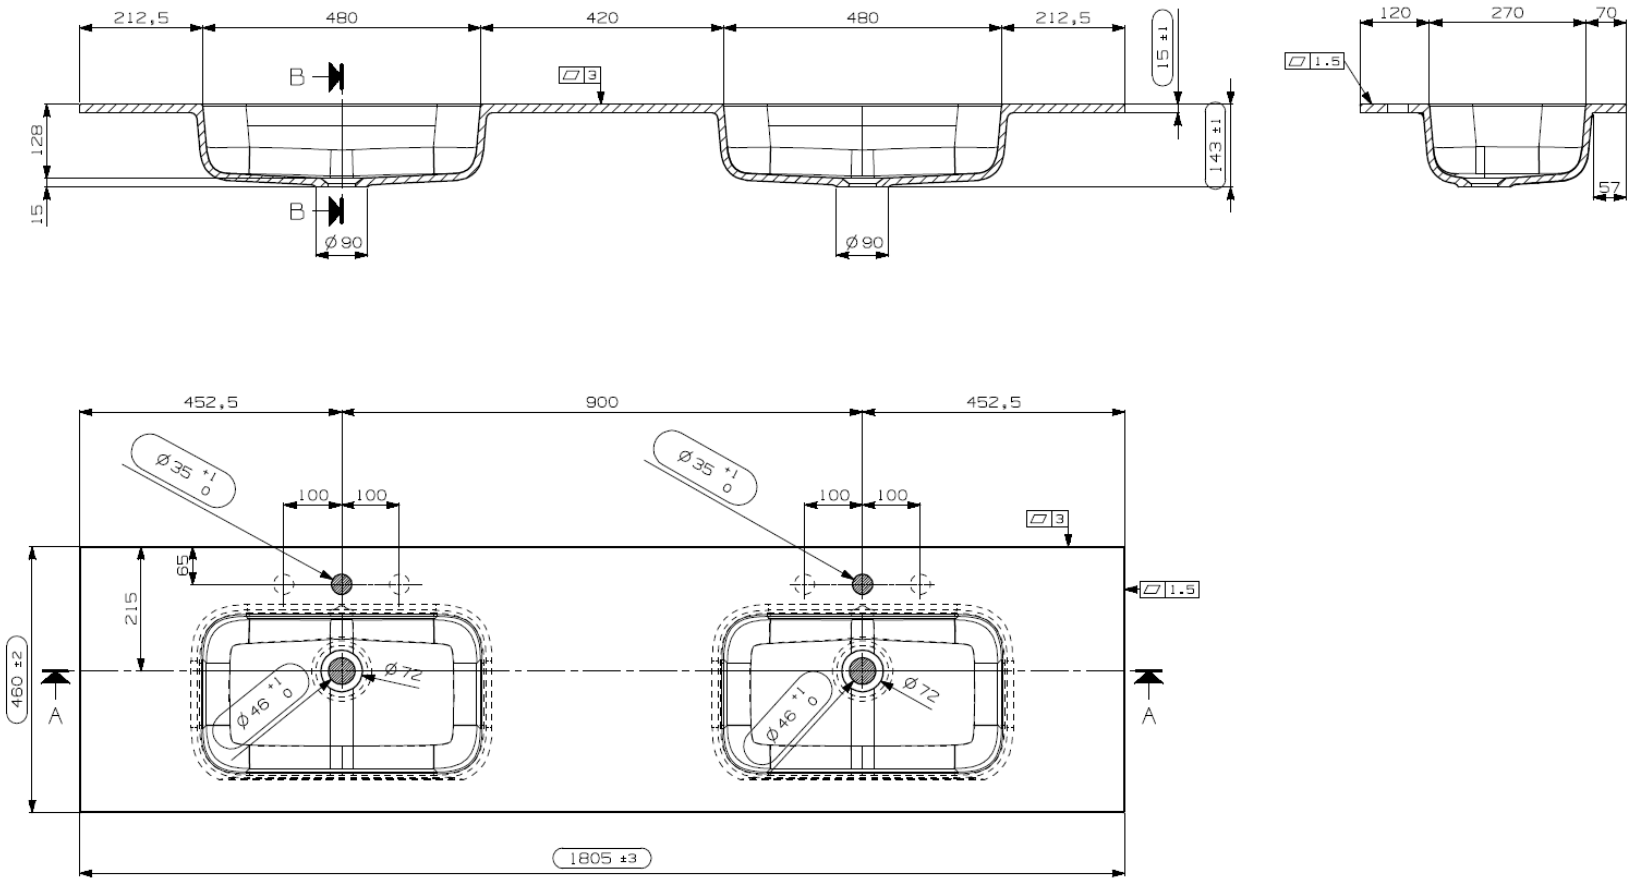

WASKOM RECHTS / VASQUE À DROITE

TECHNISCHE FICHE
FICHE TECHNIQUE

180
180,5 x 46

DETREMMERIE

BATHROOM FURNITURE

OPMERKINGEN / REMARQUES: YV@DETREMMERIE.BE

DUBBELE WASKOM / DOUBLE VASQUE

TECHNISCHE FICHE
FICHE TECHNIQUE