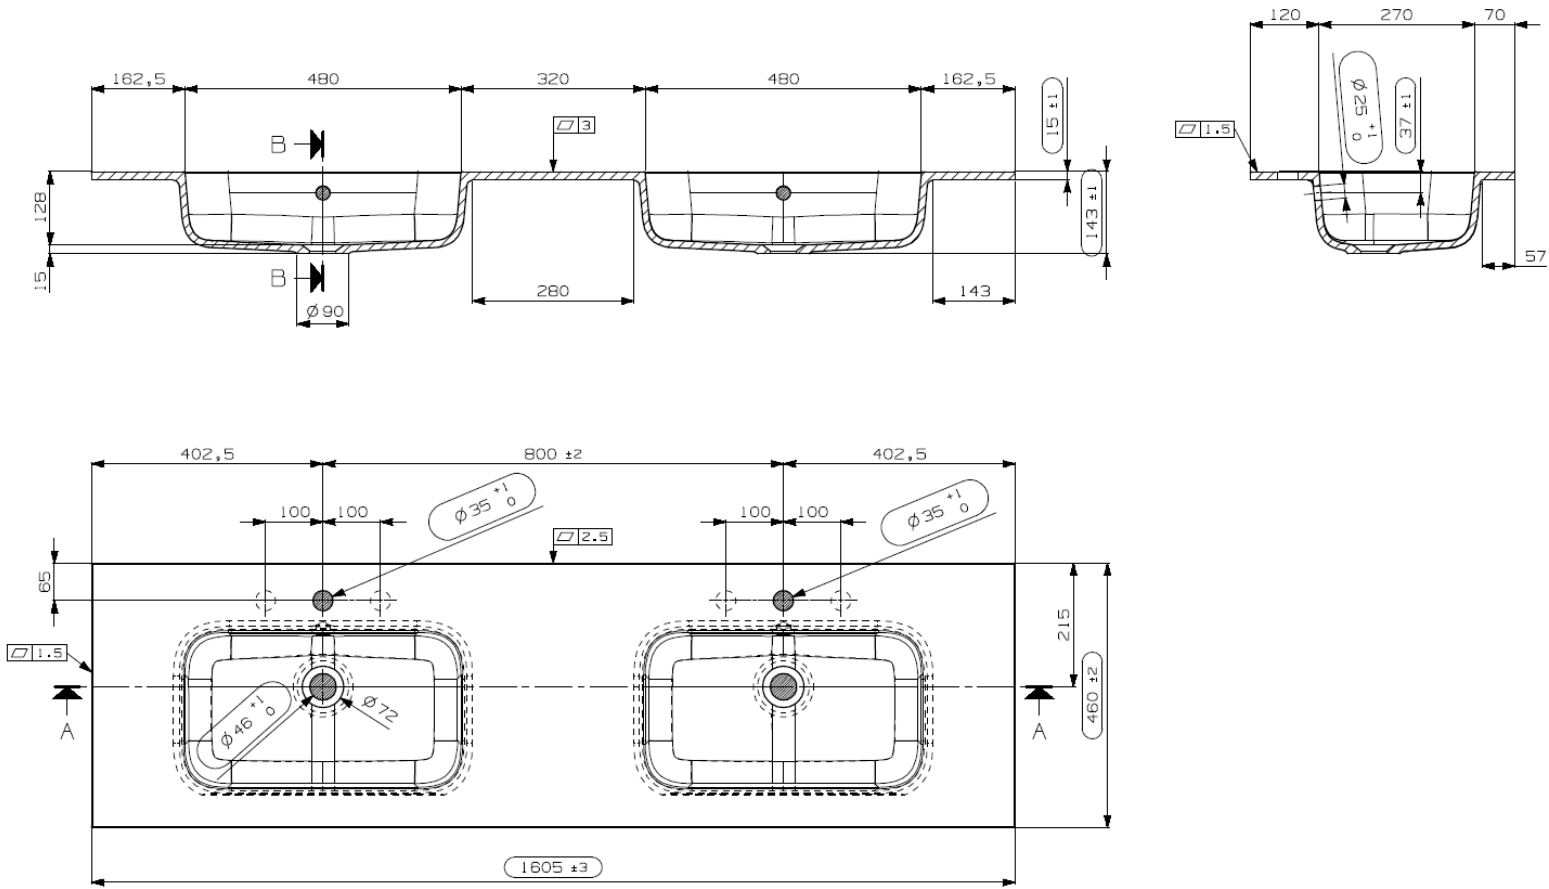

TECHNISCHE FICHE
FICHE TECHNIQUE

160
160,5 x 46

DETREMMERIE
BATHROOM FURNITURE

OPMERKINGEN / REMARQUES: YV@DETREMMERIE.BE

DUBBELE WASKOM / DOUBLE VASQUE