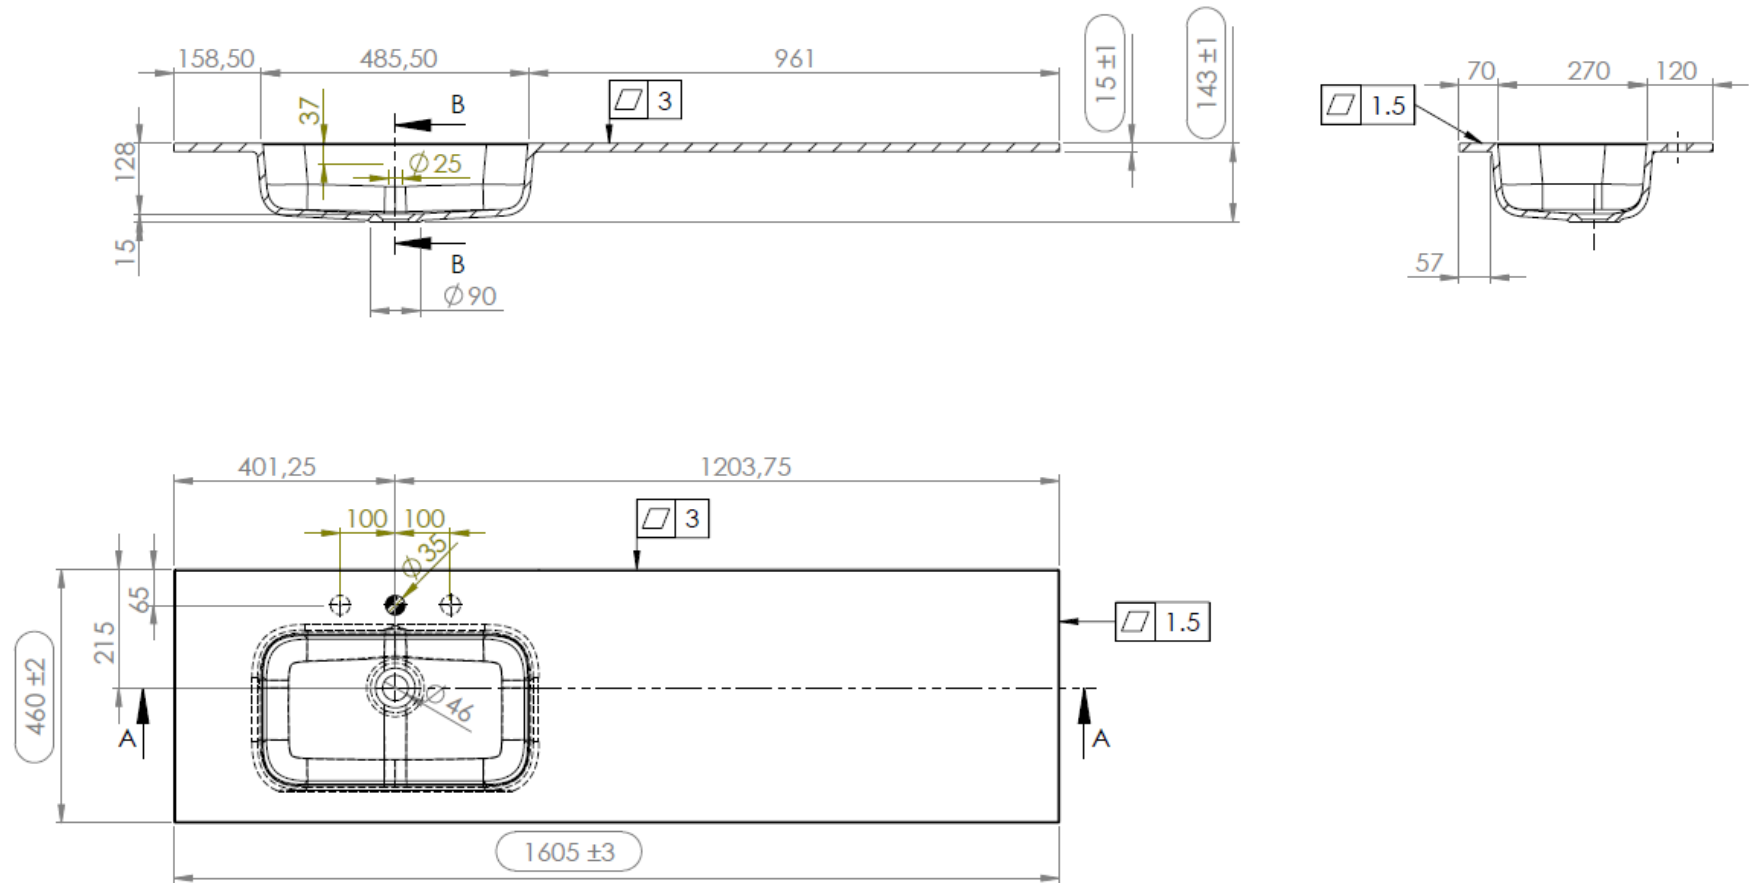

TECHNISCHE FICHE
FICHE TECHNIQUE

160
160,5 x 46

DETREMMERIE

BATHROOM FURNITURE

OPMERKINGEN / REMARQUES: YV@DETREMMERIE.BE

WASKOM LINKS / VASQUE À GAUCHE