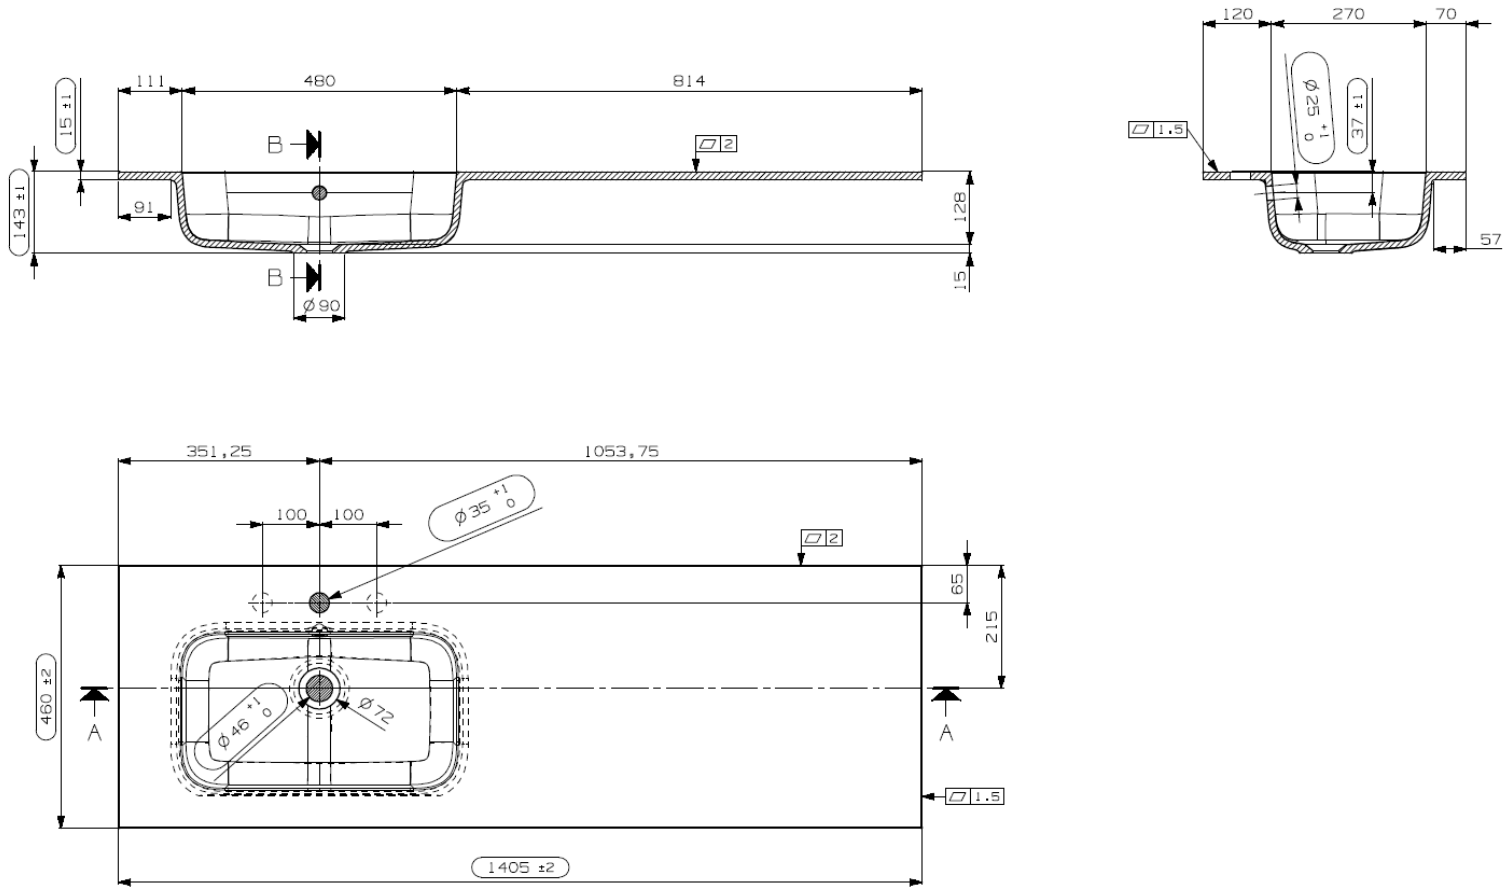

WASKOM LINKS / VASQUE À GAUCHE

TECHNISCHE FICHE
FICHE TECHNIQUE

140
140,5 x 46

DETREMMERIE
BATHROOM FURNITURE

OPMERKINGEN / REMARQUES: YV@DETREMMERIE.BE

WASKOM RECHTS / VASQUE À DROITE

TECHNISCHE FICHE
FICHE TECHNIQUE