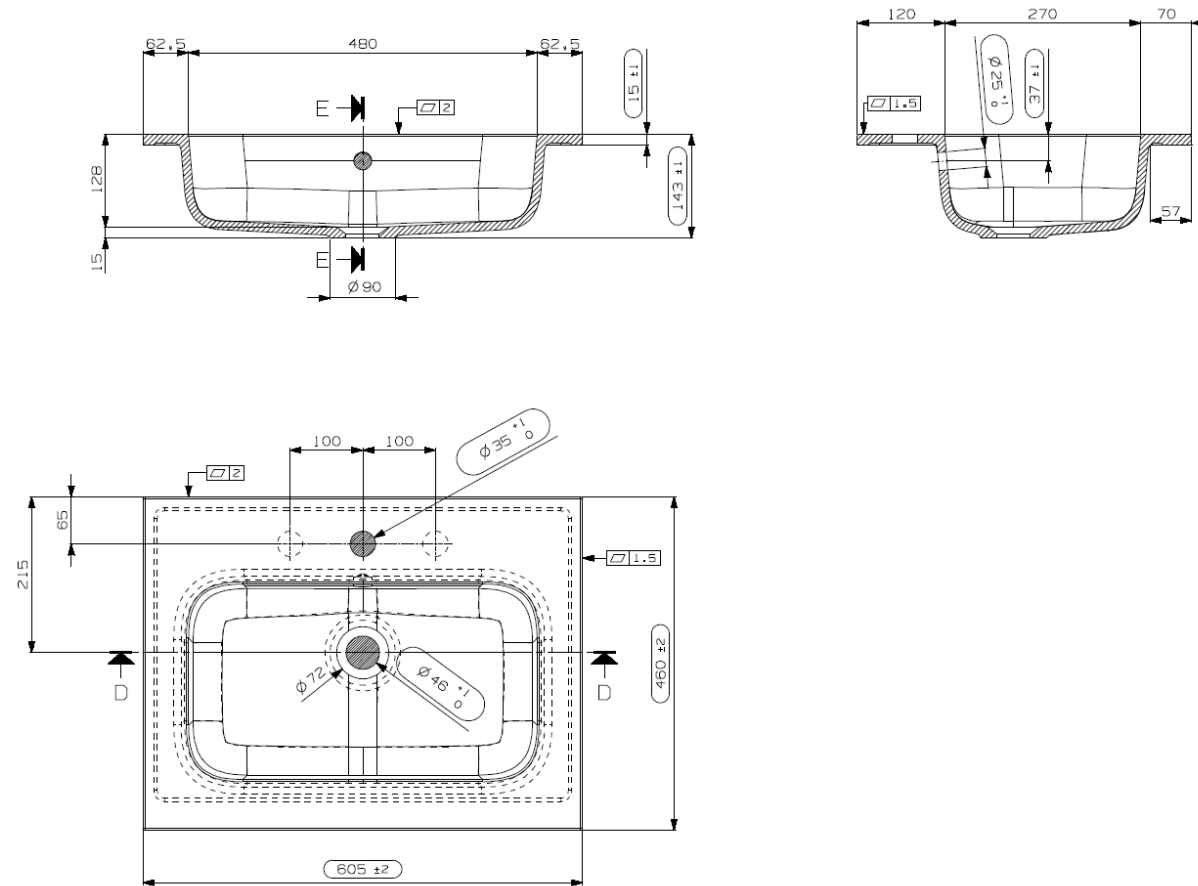

NO LIMIT 45

DETREMMERIE

BATHROOM FURNITURE

OPMERKINGEN / REMARQUES: YV@DETREMMERIE.BE

TECHNISCHE FICHE
FICHE TECHNIQUE

60

60,5 x 46

DETREMMERIE
BATHROOM FURNITURE

OPMERKINGEN / REMARQUES: YV@DETREMMERIE.BE

ENKELE WASKOM / SIMPLE VASQUE

TECHNISCHE FICHE
FICHE TECHNIQUE

80

80,5 x 46

DETREMMERIE
BATHROOM FURNITURE

OPMERKINGEN / REMARQUES: YV@DETREMMERIE.BE

ENKELE WASKOM / SIMPLE VASQUE

TECHNISCHE FICHE
FICHE TECHNIQUE

90

90,5 x 46

DETREMMERIE

BATHROOM FURNITURE

OPMERKINGEN / REMARQUES: YV@DETREMMERIE.BE

ENKELE WASKOM / SIMPLE VASQUE

TECHNISCHE FICHE
FICHE TECHNIQUE