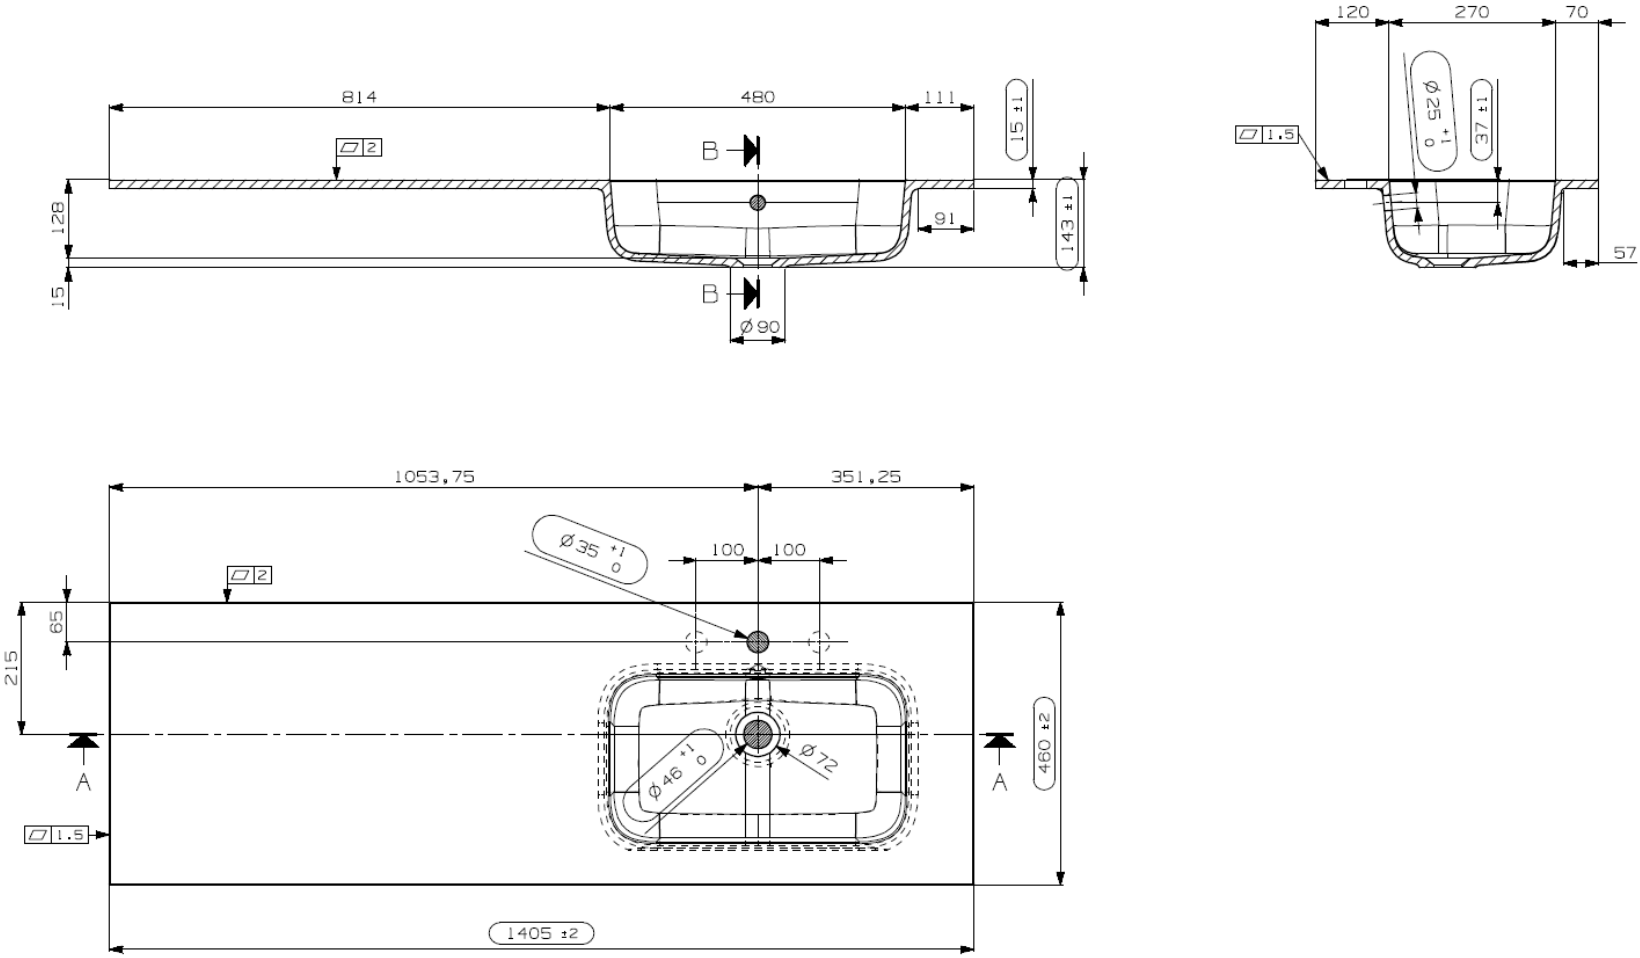

WASKOM LINKS / VASQUE À GAUCHE

TECHNISCHE FICHE
FICHE TECHNIQUE

140
140,5 x 46

DETREMMERIE
BATHROOM FURNITURE

OPMERKINGEN / REMARQUES: YV@DETREMMERIE.BE

WASKOM RECHTS / VASQUE À DROITE

TECHNISCHE FICHE
FICHE TECHNIQUE