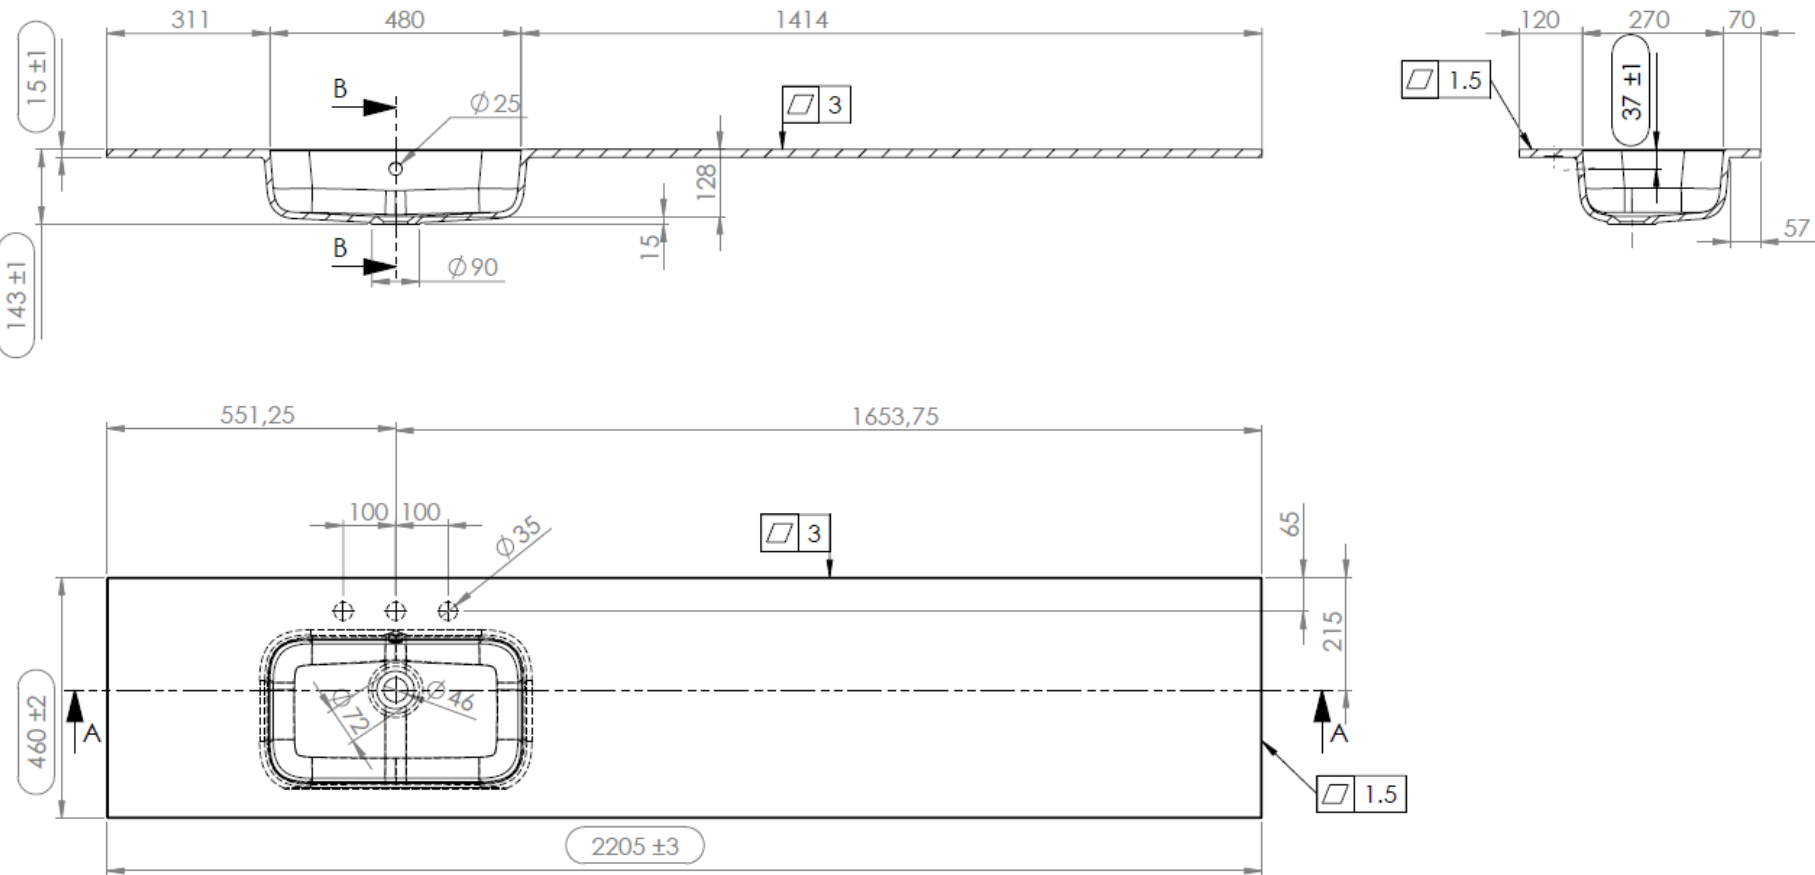

TECHNISCHE FICHE
FICHE TECHNIQUE

220
220,5 x 46

DETREMMERIE
BATHROOM FURNITURE

OPMERKINGEN / REMARQUES: YV@DETREMMERIE.BE

WASKOM LINKS / VASQUE À GAUCHE