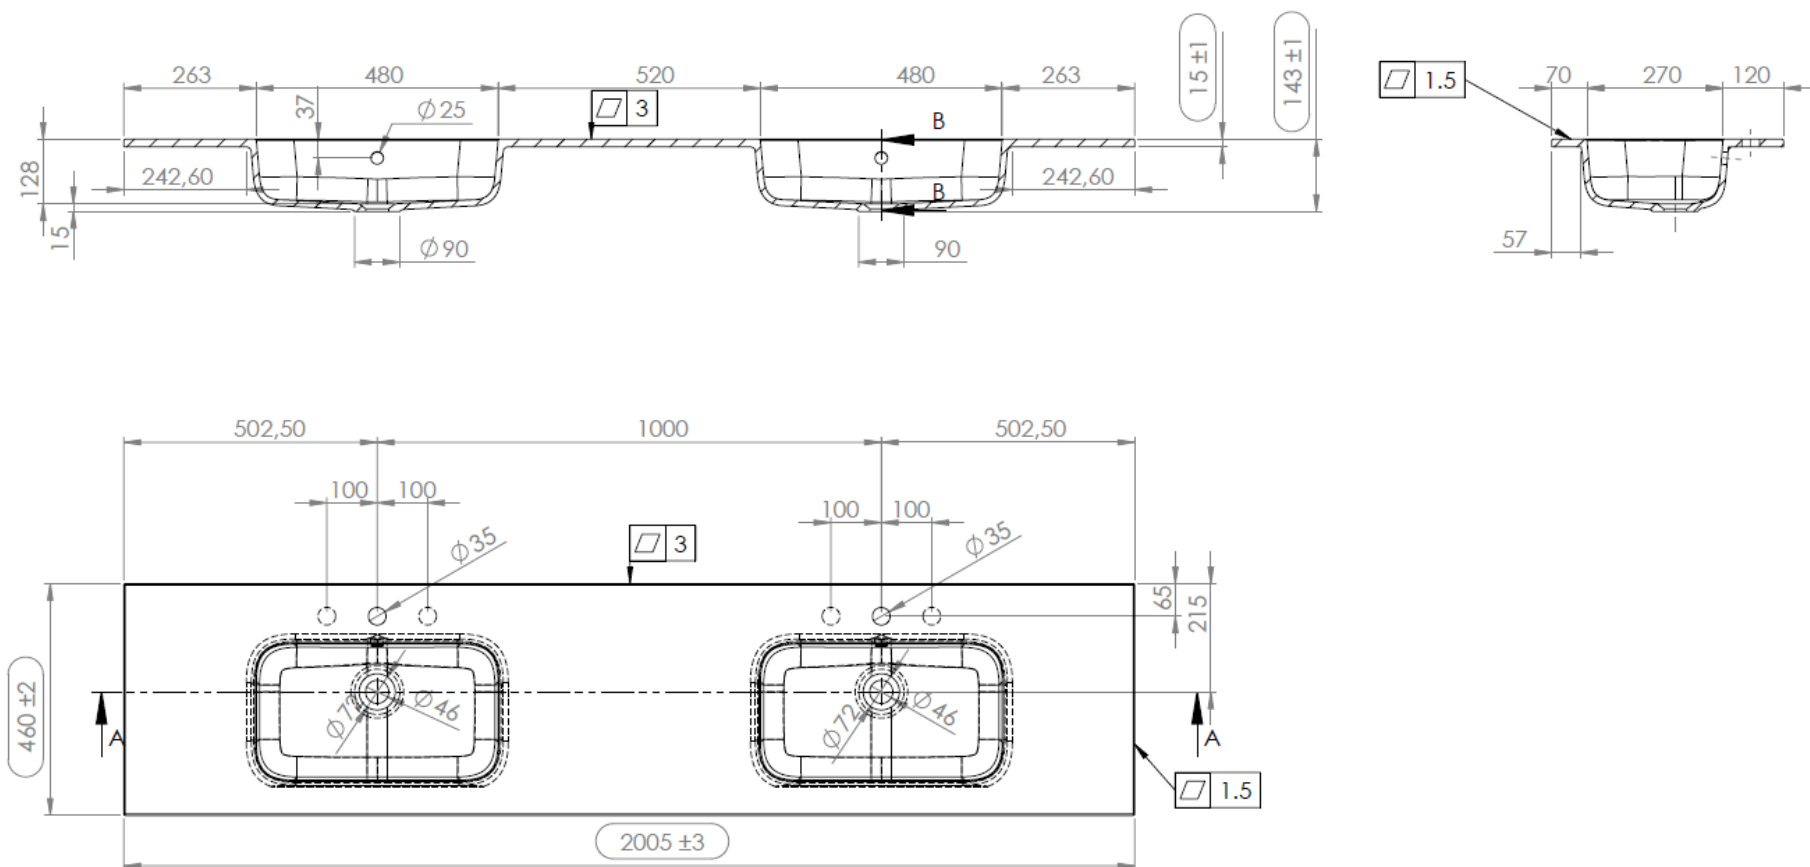

TECHNISCHE FICHE
FICHE TECHNIQUE

200
200,5 x 46

DETREMMERIE
BATHROOM FURNITURE

OPMERKINGEN / REMARQUES: YV@DETREMMERIE.BE

DUBBELE WASKOM / DOUBLE VASQUE