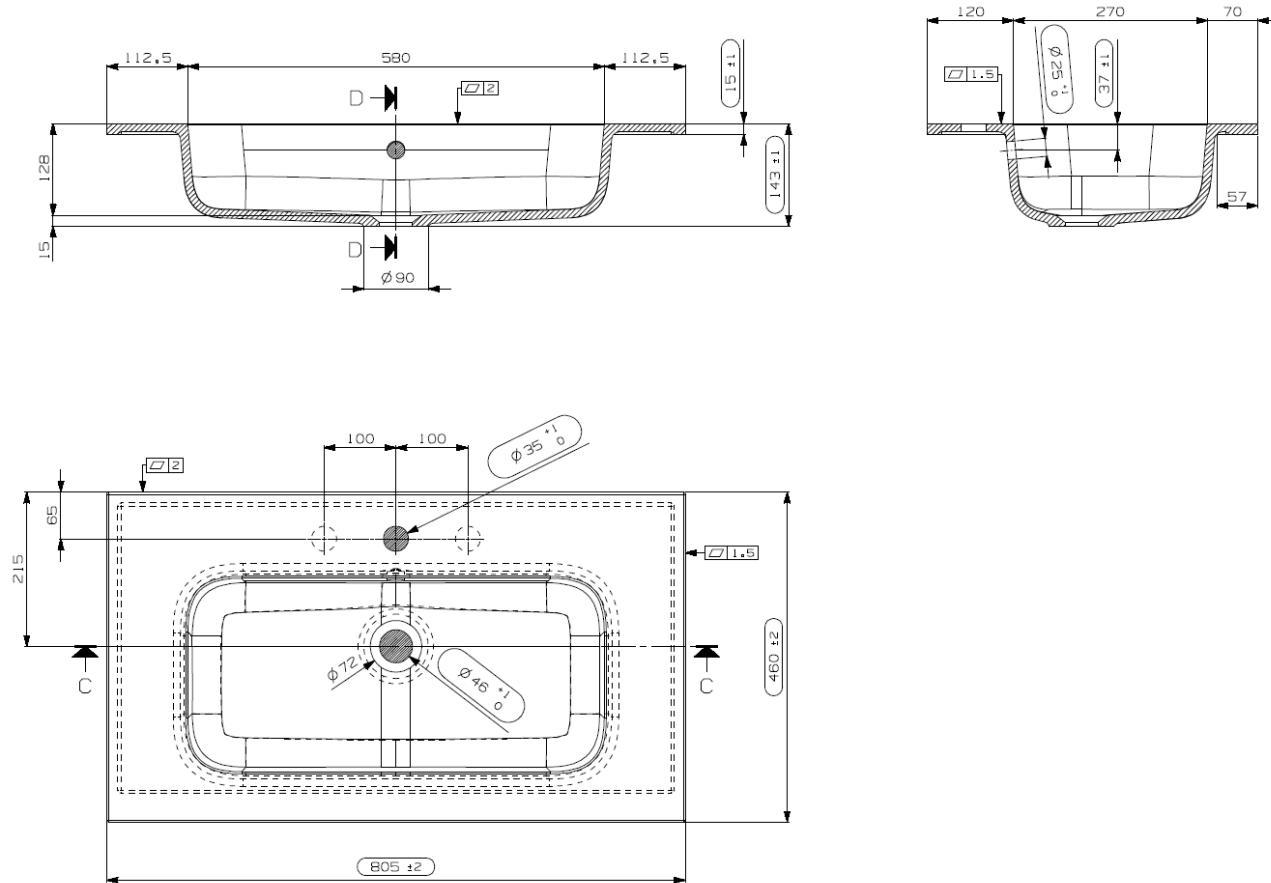

OPMERKINGEN / REMARQUES: YV@DETREMMERIE.BE

ENKELE WASKOM / SIMPLE VASQUE

TECHNISCHE FICHE
FICHE TECHNIQUE

80

80,5 x 46

DETREMMERIE
BATHROOM FURNITURE

OPMERKINGEN / REMARQUES: YV@DETREMMERIE.BE

ENKELE WASKOM / SIMPLE VASQUE

TECHNISCHE FICHE
FICHE TECHNIQUE

90

90,5 x 46

DETREMMERIE

BATHROOM FURNITURE

OPMERKINGEN / REMARQUES: YV@DETREMMERIE.BE

ENKELE WASKOM / SIMPLE VASQUE

TECHNISCHE FICHE
FICHE TECHNIQUE

100
100,5 x 46

DETREMMERIE
BATHROOM FURNITURE

OPMERKINGEN / REMARQUES: YV@DETREMMERIE.BE

ENKELE WASKOM / SIMPLE VASQUE

TECHNISCHE FICHE
FICHE TECHNIQUE

120
120,5 x 46

DETREMMERIE
BATHROOM FURNITURE

OPMERKINGEN / REMARQUES: YV@DETREMMERIE.BE