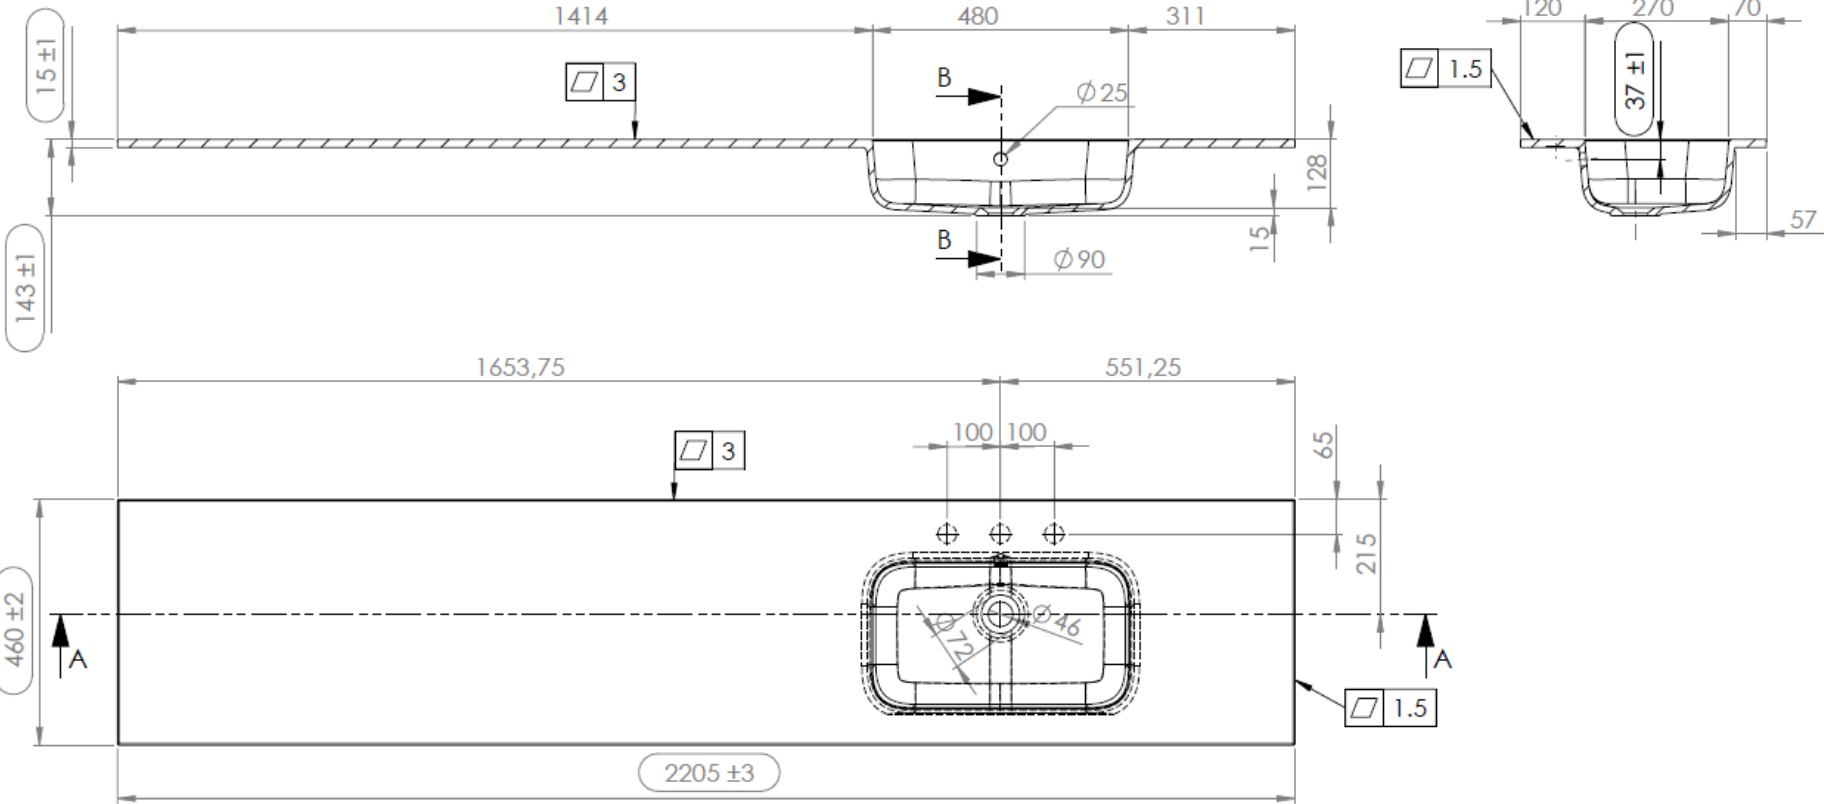

TECHNISCHE FICHE
FICHE TECHNIQUE

220
220,5 x 46

DETREMMERIE
BATHROOM FURNITURE

OPMERKINGEN / REMARQUES: YV@DETREMMERIE.BE

WASKOM RECHTS / VASQUE À DROITE