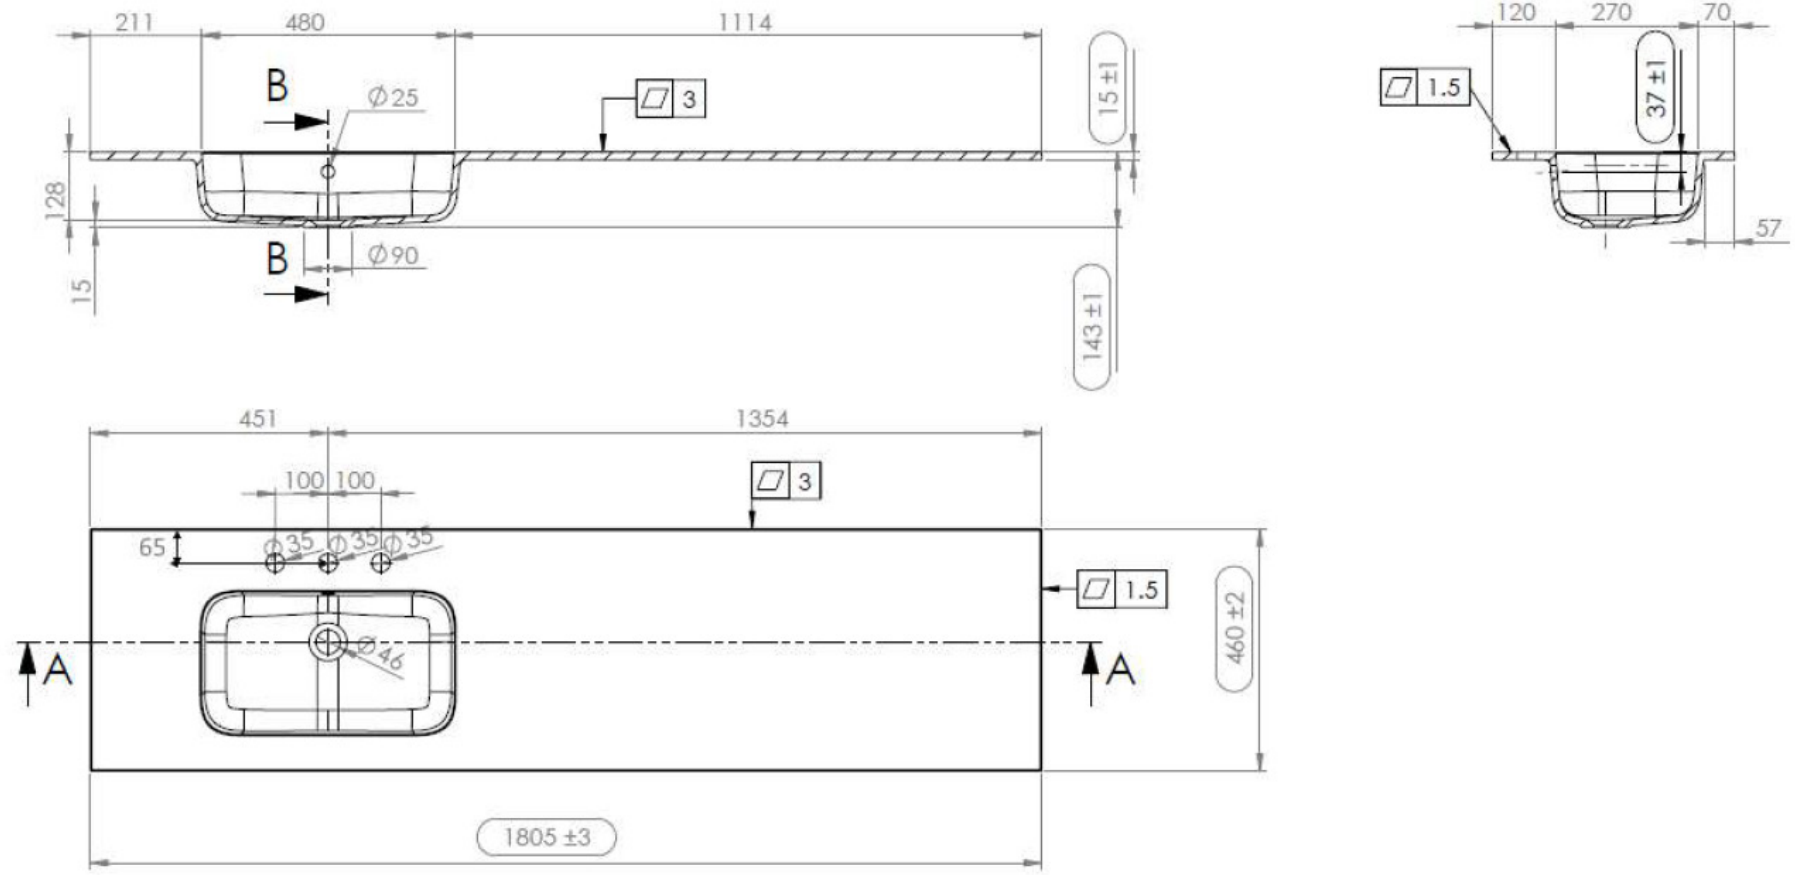

180
180,5 x 46

DETREMMERIE
BATHROOM FURNITURE

OPMERKINGEN / REMARQUES: YV@DETREMMERIE.BE

TECHNISCHE FICHE
FICHE TECHNIQUE

180
180,5 x 46

DETREMMERIE

BATHROOM FURNITURE

OPMERKINGEN / REMARQUES: YV@DETREMMERIE.BE