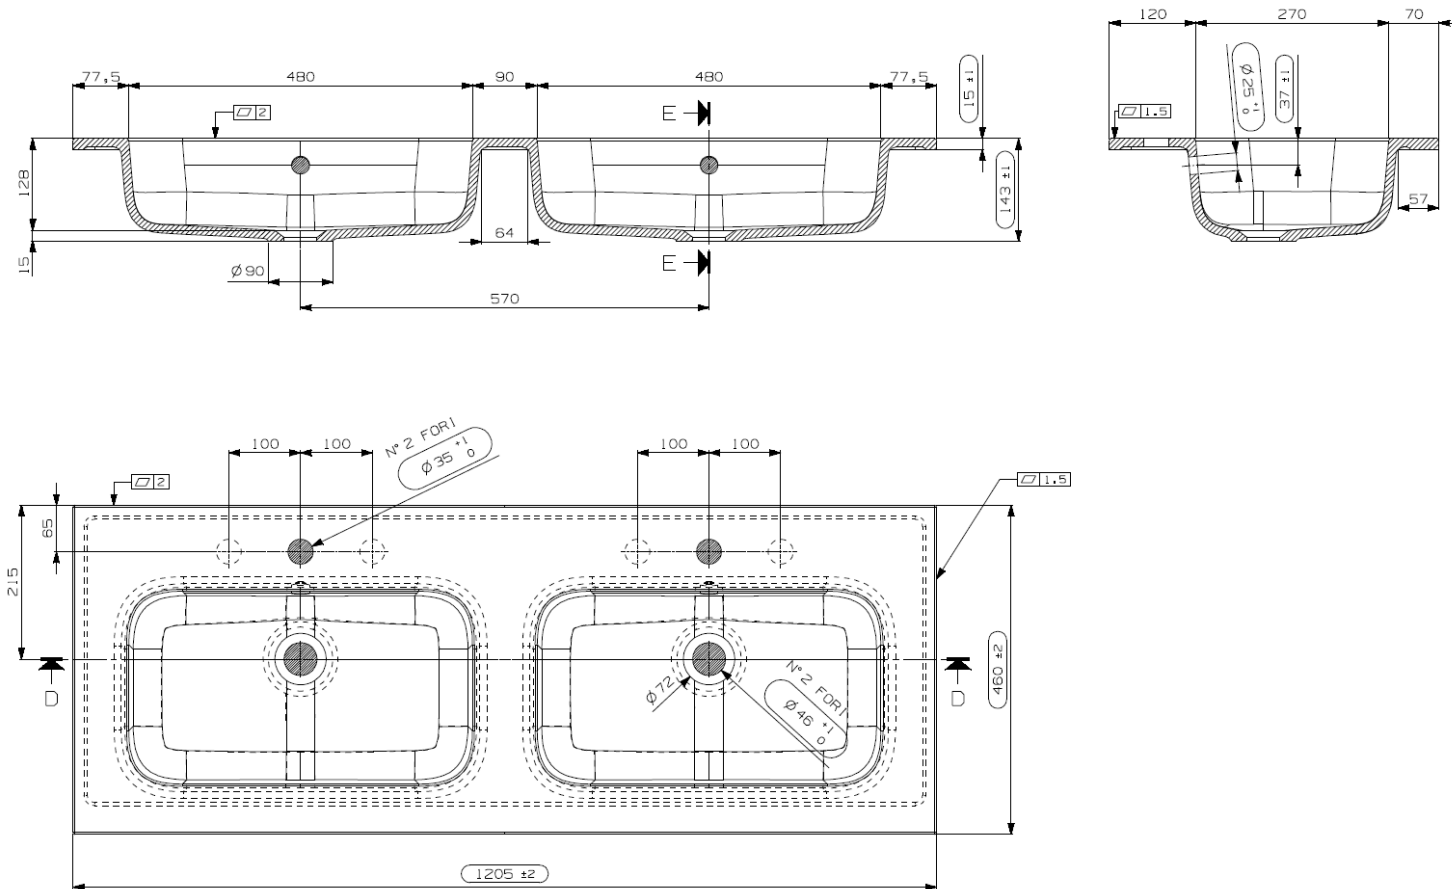

TECHNISCHE FICHE
FICHE TECHNIQUE

120
120,5 x 46

DETREMMERIE

BATHROOM FURNITURE

OPMERKINGEN / REMARQUES: YV@DETREMMERIE.BE

DUBBELE WASKOM / DOUBLE VASQUE