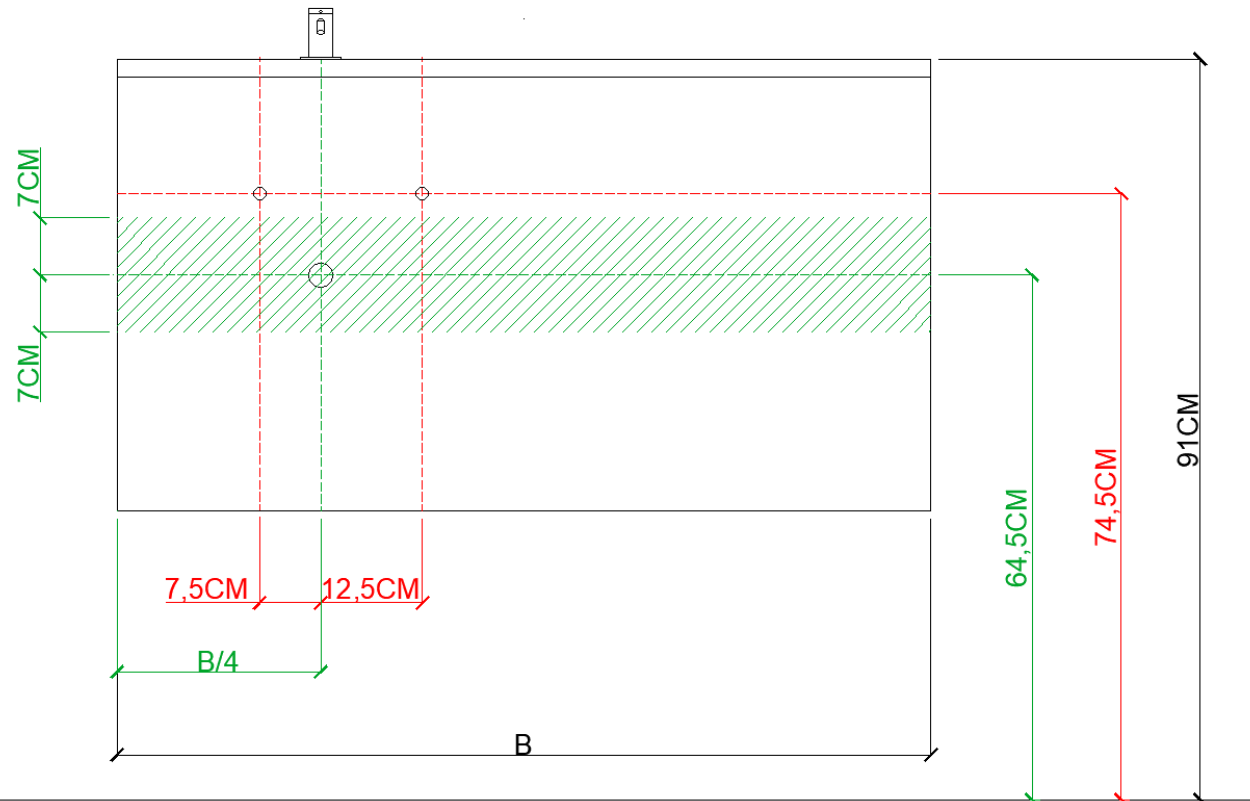

= tolerantiezone afvoer /
zone de tolérance de l'écoulement

BEPALEN POSITIE MUURKRANEN = ZIE TECHNISCHE FICHE WASTAFEL /
DÉTERMINER LA POSITION DES ROBINETS MURALS = VOIR FICHE TECHNIQUE DE TABLE-VASQUE !!!

AANSLUITSCHEMA
SCHÉMA DE RACCORDEMENT

DETREMMERIE
BATHROOM FURNITURE

OPMERKINGEN / REMARQUES: YV@DETREMMERIE.BE

WASKOM LINKS / VASQUE À GAUCHE

AH onderbouwkasten met 3 lades = 91 cm + dikte wastafel /
AH sous-meubles avec 3 tiroirs = 91 cm + épaisseur de la table-vasque

AANSLUITSCHEMA
SCHÉMA DE RACCORDEMENT

DETREMMERIE
BATHROOM FURNITURE

OPMERKINGEN / REMARQUES: YV@DETREMMERIE.BE

WASKOM RECHTS / VASQUE À DROITE

AH onderbouwkasten met 3 lades = 91 cm + dikte wastafel /
AH sous-meubles avec 3 tiroirs = 91 cm + épaisseur de la table-vasque

AANSLUITSCHEMA
SCHÉMA DE RACCORDEMENT

DETREMMERIE
BATHROOM FURNITURE

OPMERKINGEN / REMARQUES: YV@DETREMMERIE.BE

DUBBELE WASKOM / DOUBLE VASQUE

AH onderbouwkasten met 3 lades = 91 cm + dikte wastafel /
AH sous-meubles avec 3 tiroirs = 91 cm + épaisseur de la table-vasque