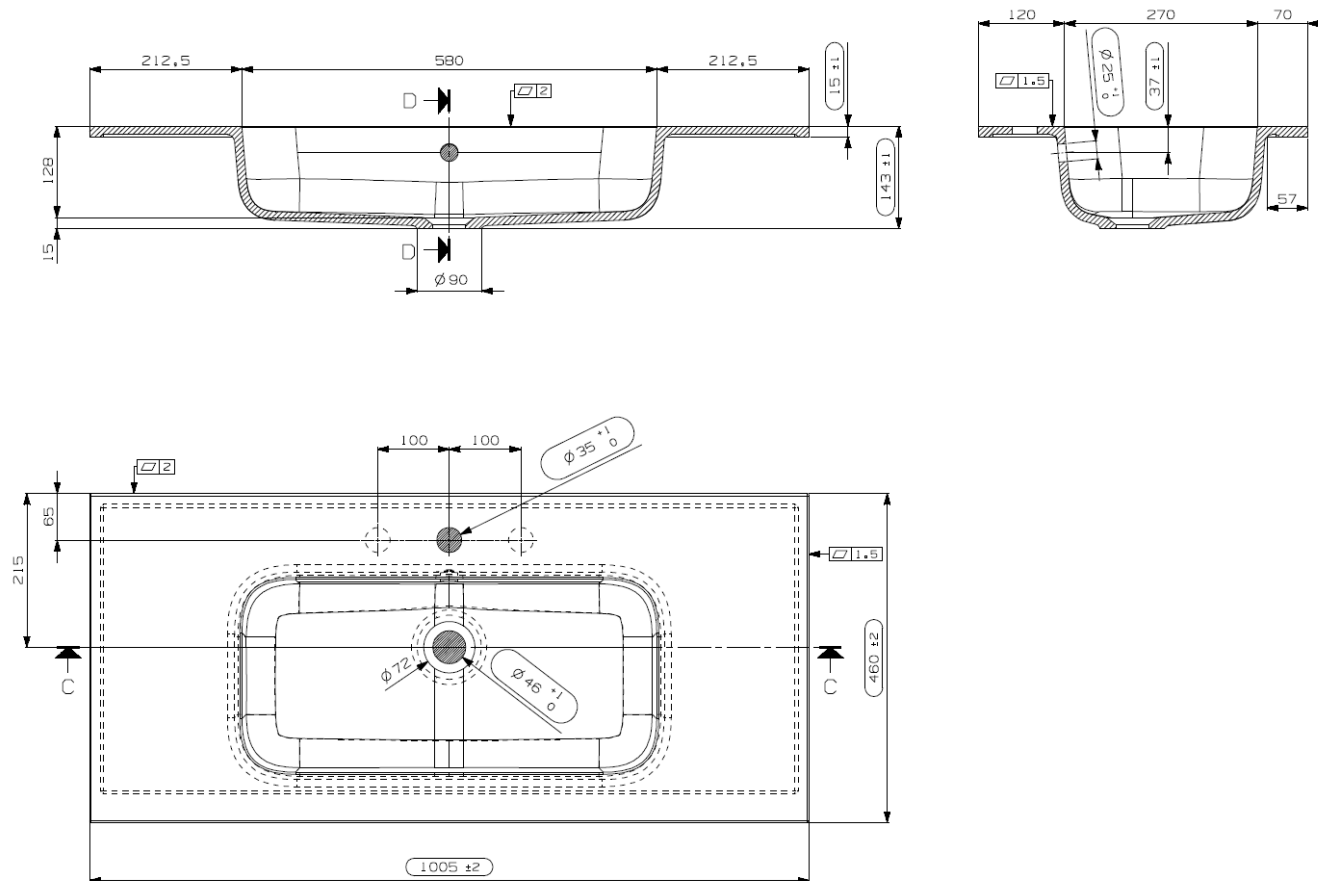

TECHNISCHE FICHE
FICHE TECHNIQUE

90

90,5 x 46

DETREMMERIE

BATHROOM FURNITURE

OPMERKINGEN / REMARQUES: YV@DETREMMERIE.BE

ENKELE WASKOM / SIMPLE VASQUE

TECHNISCHE FICHE
FICHE TECHNIQUE

100
100,5 x 46

DETREMMERIE
BATHROOM FURNITURE

OPMERKINGEN / REMARQUES: YV@DETREMMERIE.BE

ENKELE WASKOM / SIMPLE VASQUE

TECHNISCHE FICHE
FICHE TECHNIQUE

120
120,5 x 46

DETREMMERIE
BATHROOM FURNITURE

OPMERKINGEN / REMARQUES: YV@DETREMMERIE.BE

ENKELE WASKOM / SIMPLE VASQUE

TECHNISCHE FICHE
FICHE TECHNIQUE

120
120,5 x 46

DETREMMERIE

BATHROOM FURNITURE

OPMERKINGEN / REMARQUES: YV@DETREMMERIE.BE

WASKOM LINKS / VASQUE À GAUCHE

TECHNISCHE FICHE
FICHE TECHNIQUE