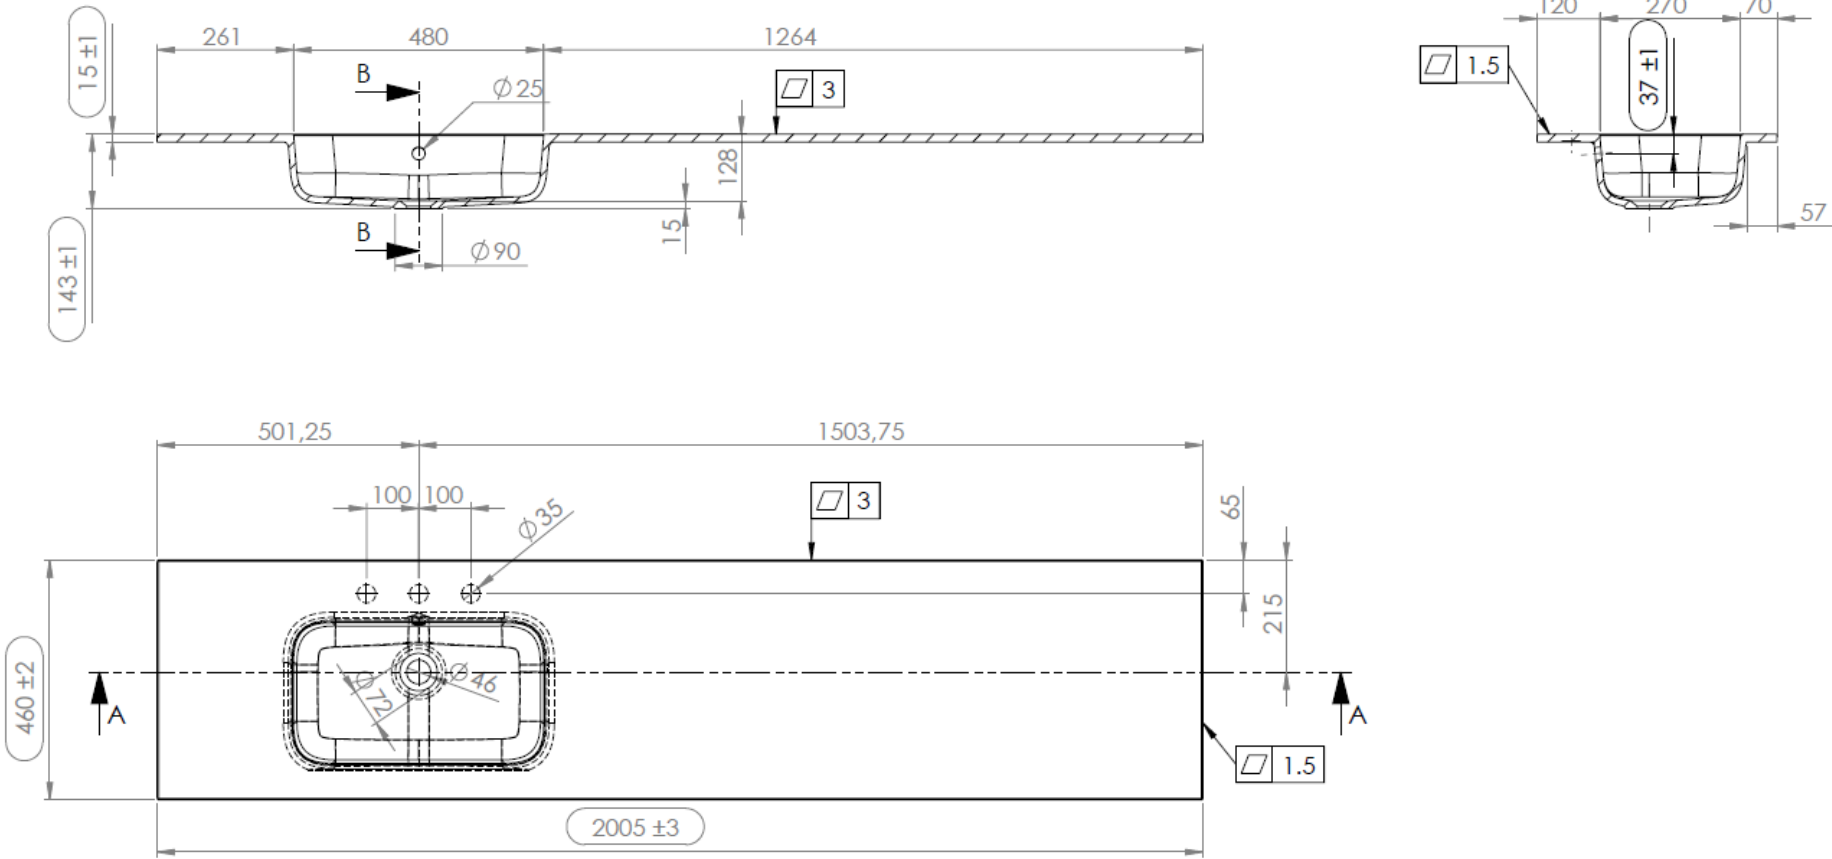

TECHNISCHE FICHE
FICHE TECHNIQUE

200
200,5 x 46

DETREMMERIE
BATHROOM FURNITURE

OPMERKINGEN / REMARQUES: YV@DETREMMERIE.BE

WASKOM LINKS / VASQUE À GAUCHE