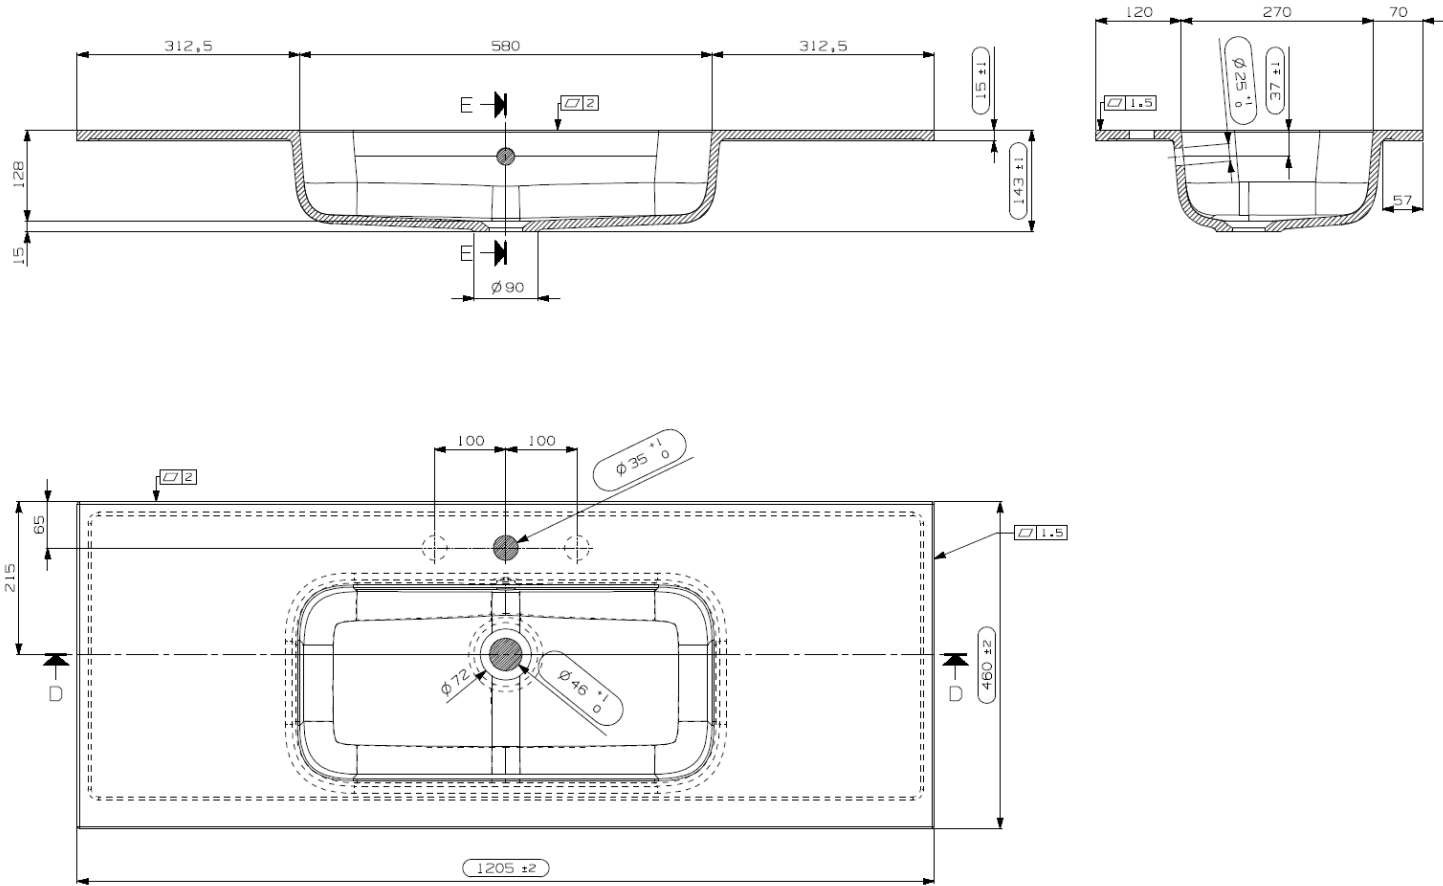

100
100,5 x 46

DETREMMERIE
BATHROOM FURNITURE

OPMERKINGEN / REMARQUES: YV@DETREMMERIE.BE

ENKELE WASKOM / SIMPLE VASQUE

TECHNISCHE FICHE
FICHE TECHNIQUE

120
120,5 x 46

DETREMMERIE
BATHROOM FURNITURE

OPMERKINGEN / REMARQUES: YV@DETREMMERIE.BE

ENKELE WASKOM / SIMPLE VASQUE

TECHNISCHE FICHE
FICHE TECHNIQUE

120
120,5 x 46

DETREMMERIE

BATHROOM FURNITURE

OPMERKINGEN / REMARQUES: YV@DETREMMERIE.BE

WASKOM LINKS / VASQUE À GAUCHE

TECHNISCHE FICHE
FICHE TECHNIQUE