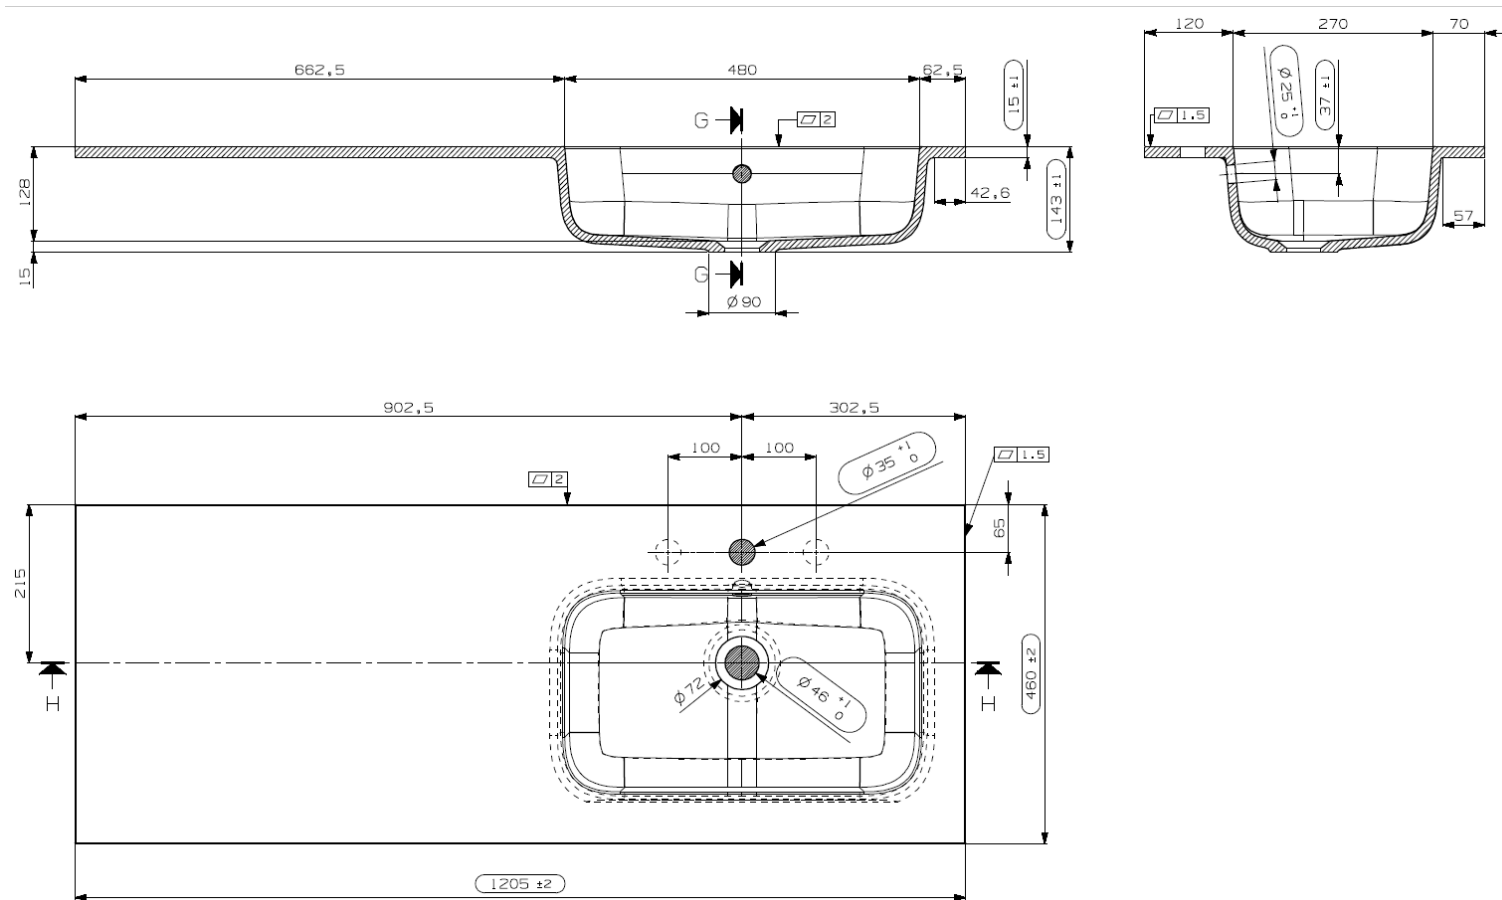

120

120,5 x 46

DETREMMERIE

BATHROOM FURNITURE

OPMERKINGEN / REMARQUES: YV@DETREMMERIE.BE

WASKOM RECHTS / VASQUE À DROITE

TECHNISCHE FICHE
FICHE TECHNIQUE

120
120,5 x 46