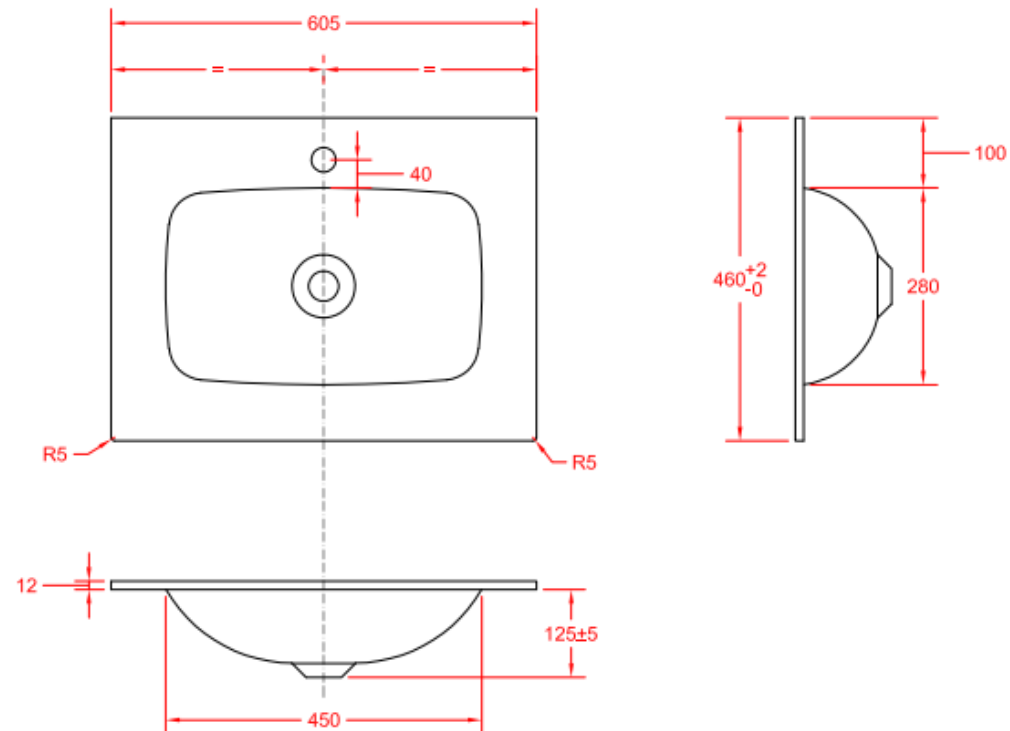

NO LIMIT 45

DETREMMERIE
BATHROOM FURNITURE

OPMERKINGEN / REMARQUES: YV@DETREMMERIE.BE

TECHNISCHE FICHE
FICHE TECHNIQUE

60

60,5 x 46

DETREMMERIE
BATHROOM FURNITURE

OPMERKINGEN / REMARQUES: YV@DETREMMERIE.BE

ENKELE WASKOM / SIMPLE VASQUE

TECHNISCHE FICHE
FICHE TECHNIQUE

80

80,5 x 46

DETREMMERIE
BATHROOM FURNITURE

OPMERKINGEN / REMARQUES: YV@DETREMMERIE.BE

ENKELE WASKOM / SIMPLE VASQUE

TECHNISCHE FICHE
FICHE TECHNIQUE

120,5 x 46

DETREMMERIE
BATHROOM FURNITURE

OPMERKINGEN / REMARQUES: YV@DETREMMERIE.BE

ENKELE WASKOM - 1 KRAANGAT / SIMPLE VASQUE - 1 TROU DE ROBINET

TECHNISCHE FICHE
FICHE TECHNIQUE

120

120,5 x 46

DETREMMERIE