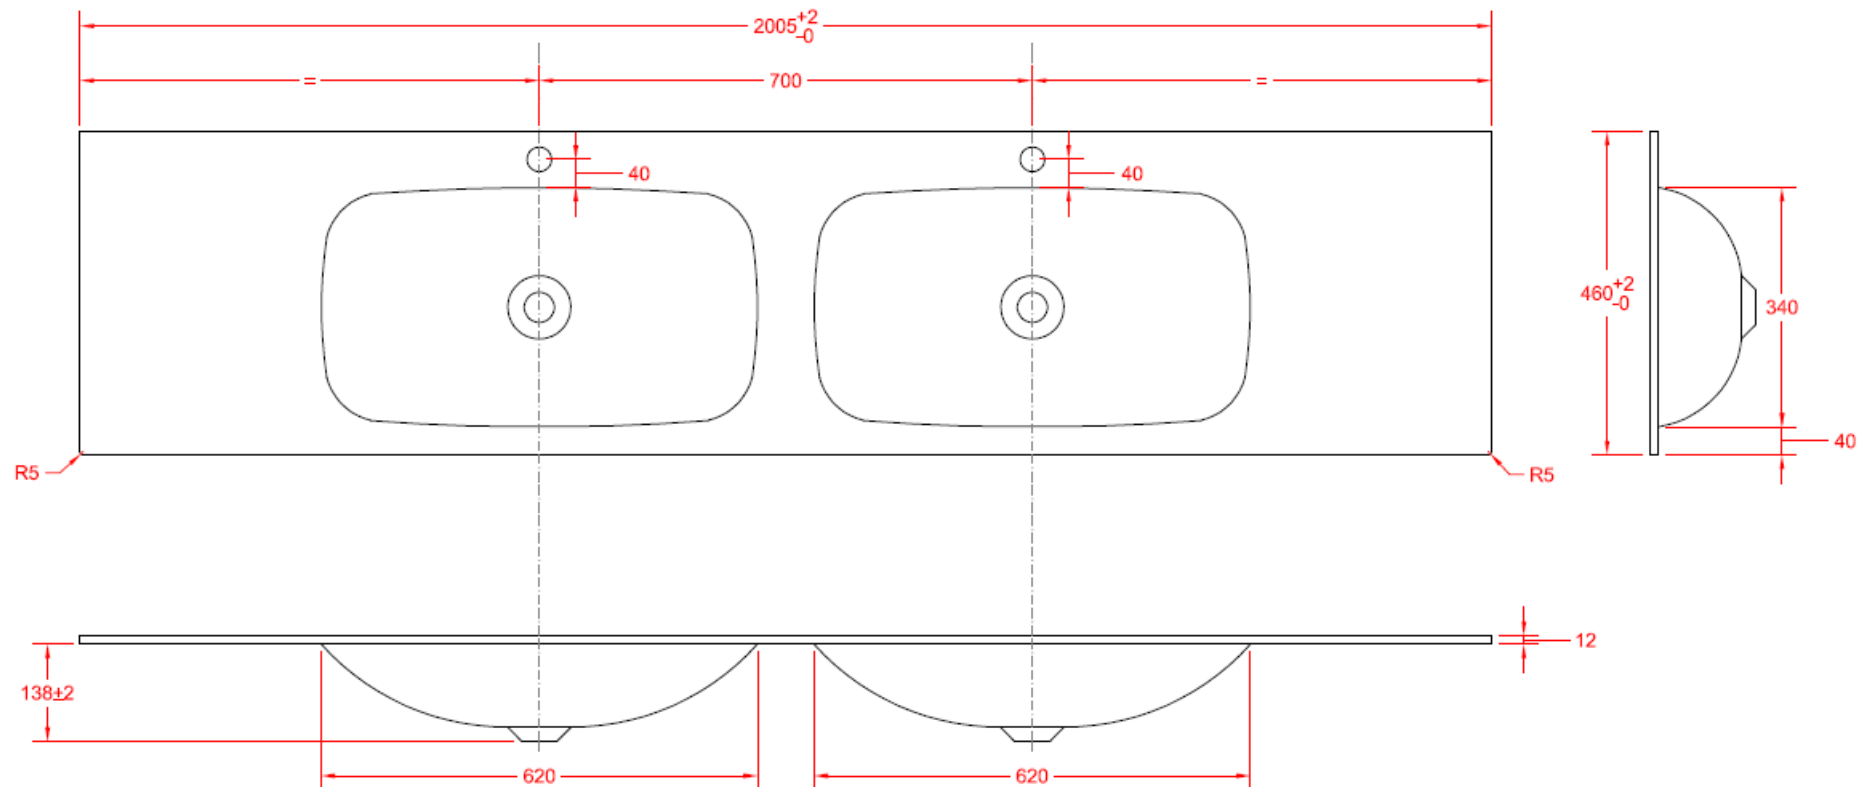

TECHNISCHE FICHE
FICHE TECHNIQUE

200

200,5 x 46

DETREMMERIE

BATHROOM FURNITURE

OPMERKINGEN / REMARQUES: YV@DETREMMERIE.BE

DUBBELE WASKOM / DOUBLE VASQUE