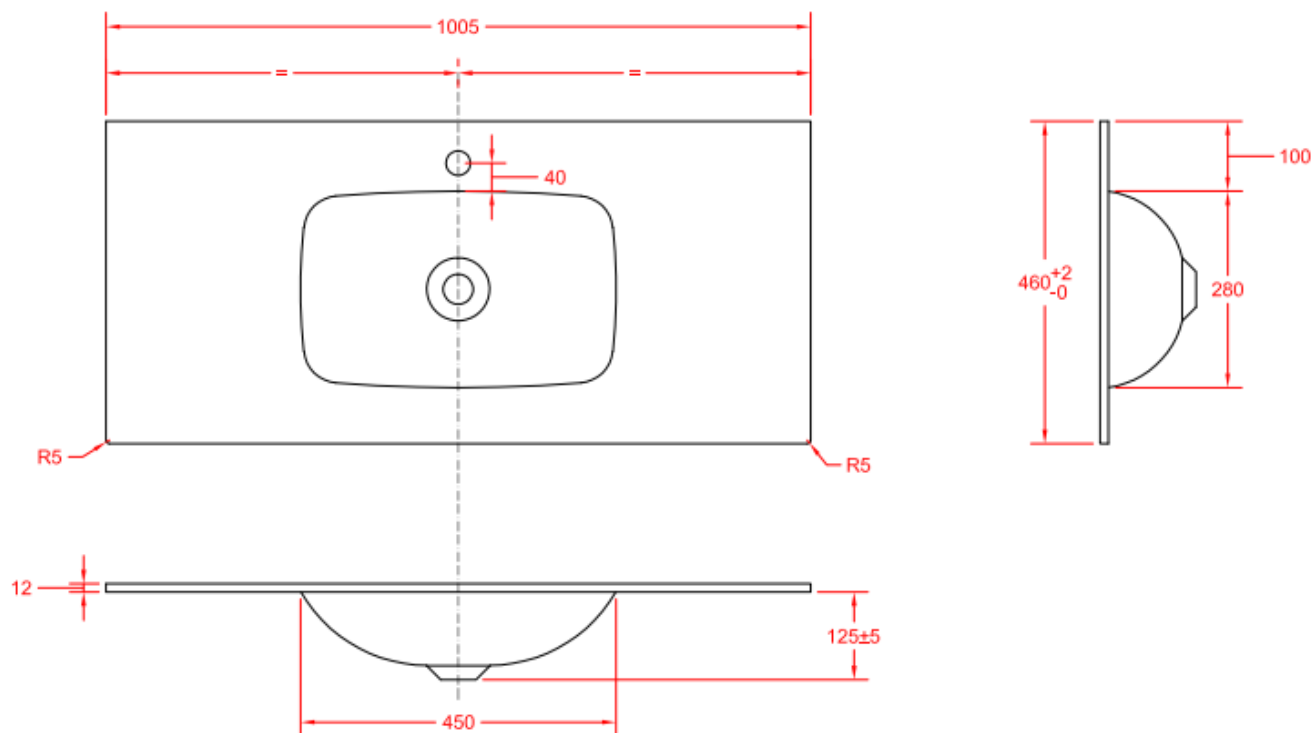

100

100,5 x 46

DETREMMERIE

BATHROOM FURNITURE

OPMERKINGEN / REMARQUES: YV@DETREMMERIE.BE

ENKELE WASKOM - 1 KRAANGAT / SIMPLE VASQUE - 1 TROU DE ROBINET

TECHNISCHE FICHE
FICHE TECHNIQUE

120

120,5 x 46

DETREMMERIE
BATHROOM FURNITURE

OPMERKINGEN / REMARQUES: YV@DETREMMERIE.BE

ENKELE WASKOM - 1 KRAANGAT / SIMPLE VASQUE - 1 TROU DE ROBINET

TECHNISCHE FICHE
FICHE TECHNIQUE

120

120,5 x 46

DETREMMERIE

BATHROOM FURNITURE

OPMERKINGEN / REMARQUES: YV@DETREMMERIE.BE

WASKOM LINKS / VASQUE À GAUCHE

TECHNISCHE FICHE
FICHE TECHNIQUE

120

120,5 x 46

DETREMMERIE

BATHROOM FURNITURE