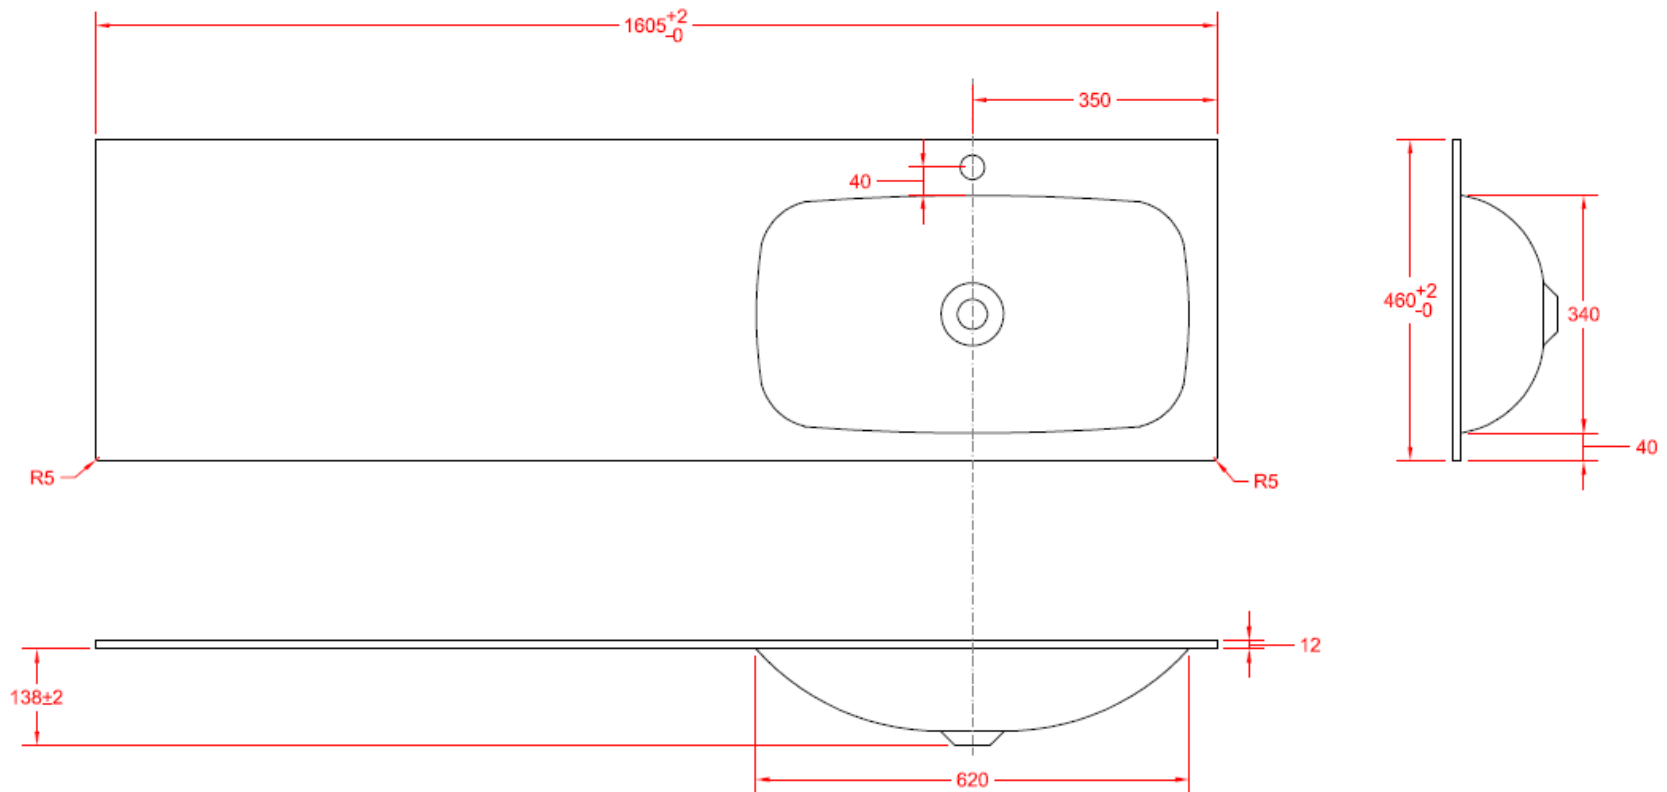

TECHNISCHE FICHE
FICHE TECHNIQUE

160

160,5 x 46

DETREMMERIE

BATHROOM FURNITURE

OPMERKINGEN / REMARQUES: YV@DETREMMERIE.BE

WASKOM RECHTS / VASQUE À DROITE