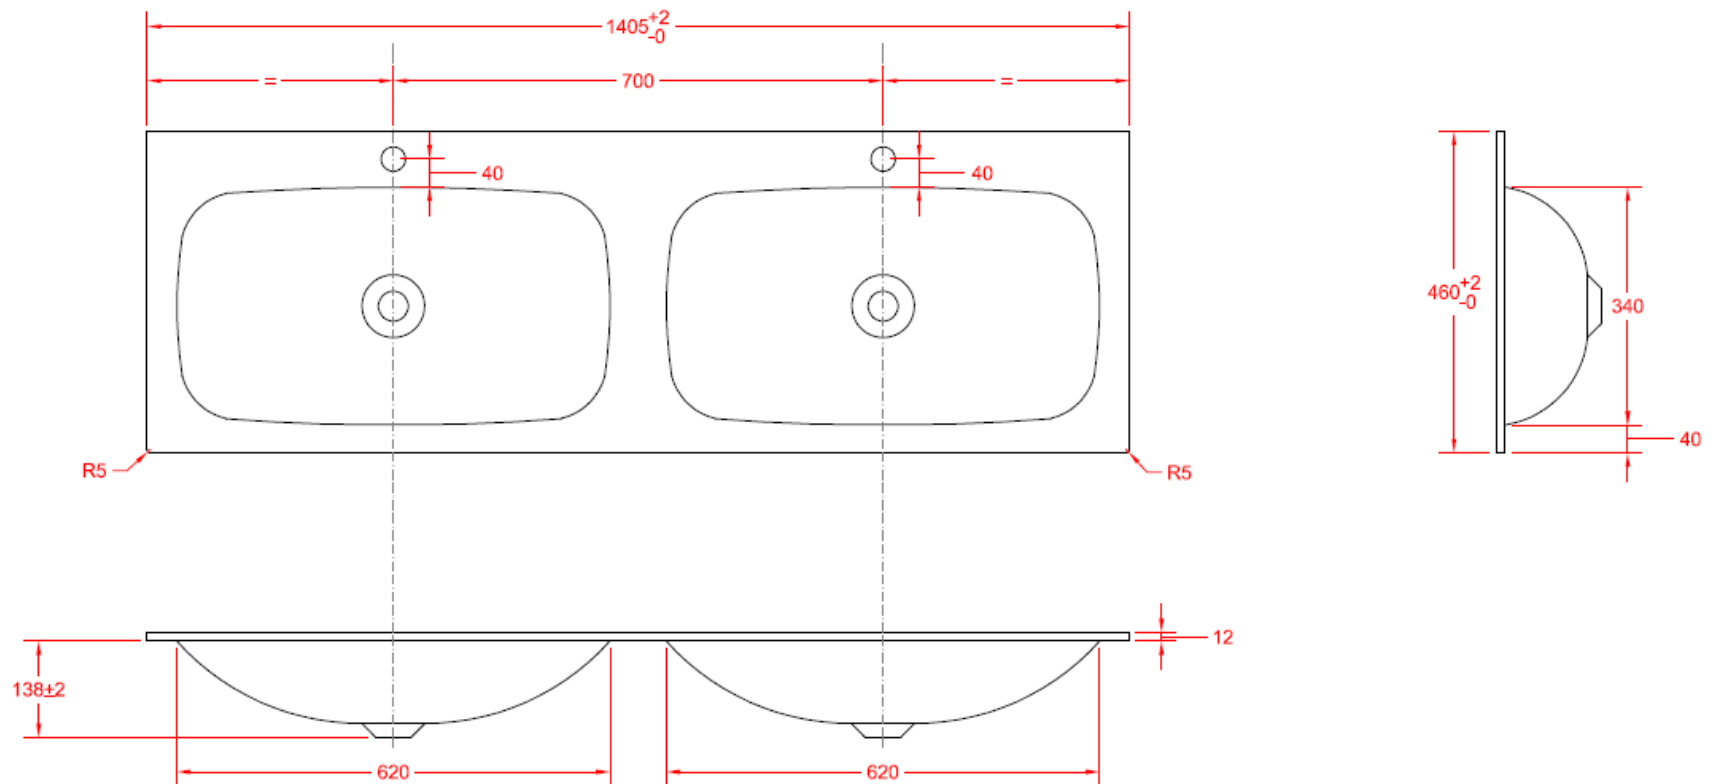

TECHNISCHE FICHE
FICHE TECHNIQUE

140

140,5 x 46

DETREMMERIE

BATHROOM FURNITURE

OPMERKINGEN / REMARQUES: YV@DETREMMERIE.BE

DUBBELE WASKOM / DOUBLE VASQUE