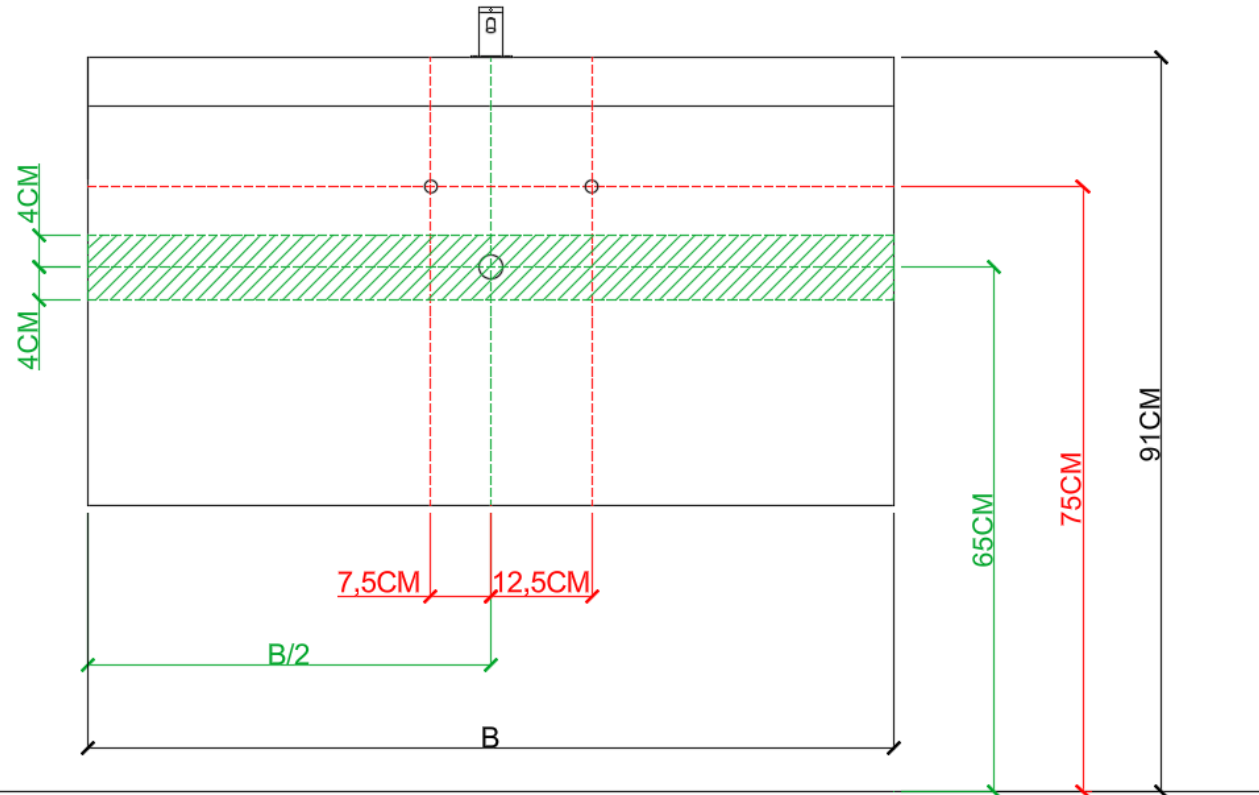

AANSLUITSCHEMA
SCHÉMA DE RACCORDEMENT

DETREMMERIE
BATHROOM FURNITURE

OPMERKINGEN / REMARQUES: YV@DETREMMERIE.BE

ENKELE WASKOM / SIMPLE VASQUE

AH onderbouwkasten met 3 lades = 91 cm + dikte wastafel /
AH sous-meubles avec 3 tiroirs = 91 cm + épaisseur de la table-vasque

= tolerantiezone afvoer /
zone de tolérance de l'écoulement

BEPALEN POSITIE MUURKRANEN = ZIE TECHNISCHE FICHE WASTAFEL /
DÉTERMINER LA POSITION DES ROBINETS MURALS = VOIR FICHE TECHNIQUE DE TABLE-VASQUE !!!