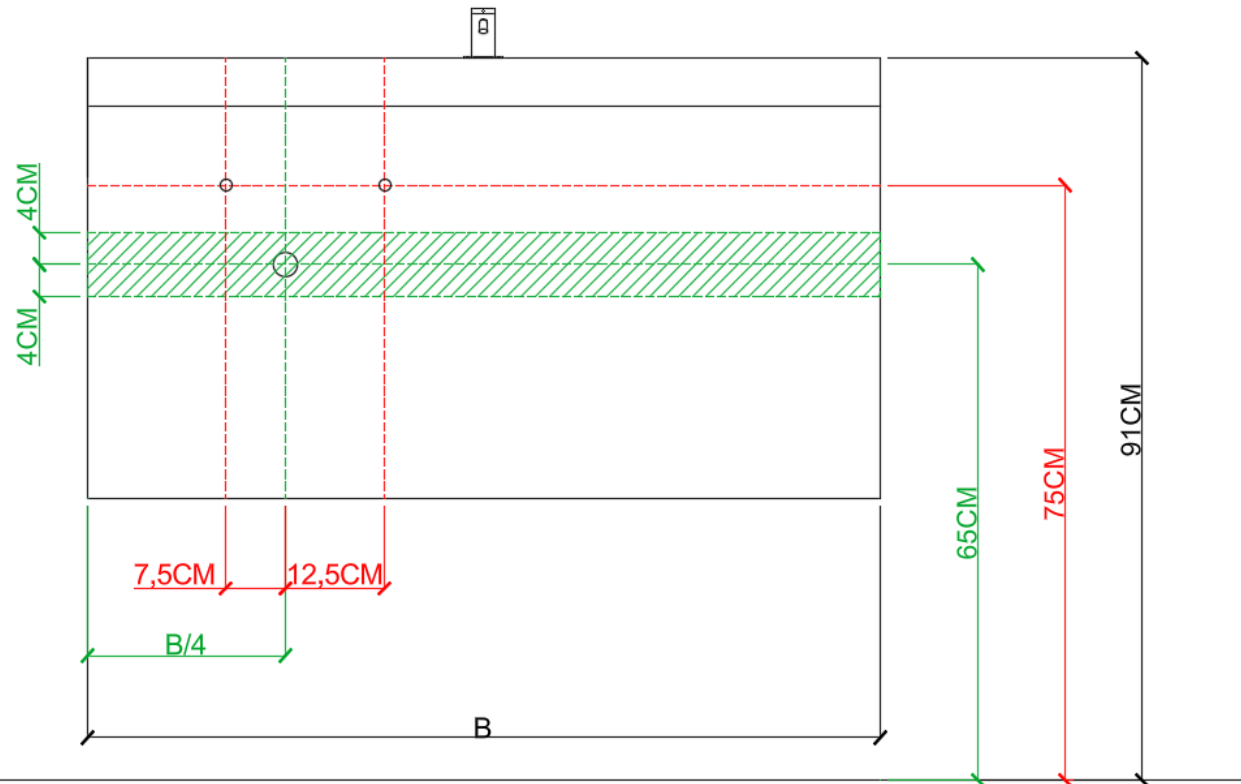

BEPALEN POSITIE MUURKRANEN = ZIE TECHNISCHE FICHE WASTAFEL /
DÉTERMINER LA POSITION DES ROBINETS MURALS = VOIR FICHE TECHNIQUE DE TABLE-VASQUE !!!

AANSLUITSCHEMA
SCHÉMA DE RACCORDEMENT

DETREMMERIE
BATHROOM FURNITURE

OPMERKINGEN / REMARQUES: YV@DETREMMERIE.BE

WASKOM LINKS / VASQUE À GAUCHE

AH onderbouwkasten met 3 lades = 91 cm + dikte wastafel /
AH sous-meubles avec 3 tiroirs = 91 cm + épaisseur de la table-vasque

= tolerantiezone afvoer /
zone de tolérance de l'écoulement

OPMERKINGEN / REMARQUES: YV@DETREMMERIE.BE

WASKOM RECHTS / VASQUE À DROITE

AH onderbouwkasten met 3 lades = 91 cm + dikte wastafel /
AH sous-meubles avec 3 tiroirs = 91 cm + épaisseur de la table-vasque