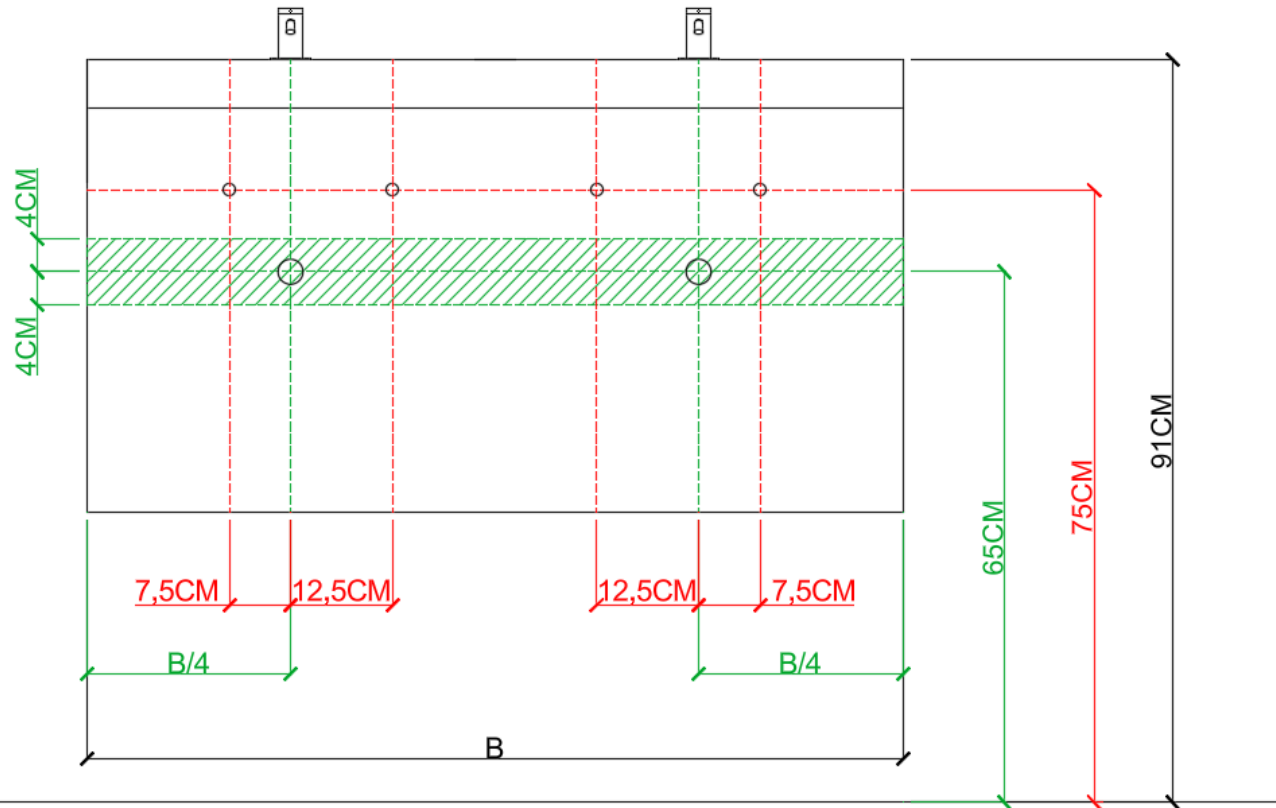

BEPALEN POSITIE MUURKRANEN = ZIE TECHNISCHE FICHE WASTAFEL /
DÉTERMINER LA POSITION DES ROBINETS MURALS = VOIR FICHE TECHNIQUE DE TABLE-VASQUE !!!

AANSLUITSCHEMA
SCHÉMA DE RACCORDEMENT

DETREMMERIE
BATHROOM FURNITURE

OPMERKINGEN / REMARQUES: YV@DETREMMERIE.BE

WASKOM RECHTS / VASQUE À DROITE

AH onderbouwkasten met 3 lades = 91 cm + dikte wastafel /
AH sous-meubles avec 3 tiroirs = 91 cm + épaisseur de la table-vasque

= tolerantiezone afvoer /
zone de tolérance de l'écoulement

BEPALEN POSITIE MUURKRANEN = ZIE TECHNISCHE FICHE WASTAFEL /
DÉTERMINER LA POSITION DES ROBINETS MURALS = VOIR FICHE TECHNIQUE DE TABLE-VASQUE !!!

AANSLUITSCHEMA
SCHÉMA DE RACCORDEMENT

DETREMMERIE
BATHROOM FURNITURE

OPMERKINGEN / REMARQUES: YV@DETREMMERIE.BE

DUBBELE WASKOM / DOUBLE VASQUE

AH onderbouwkasten met 3 lades = 91 cm + dikte wastafel /
AH sous-meubles avec 3 tiroirs = 91 cm + épaisseur de la table-vasque