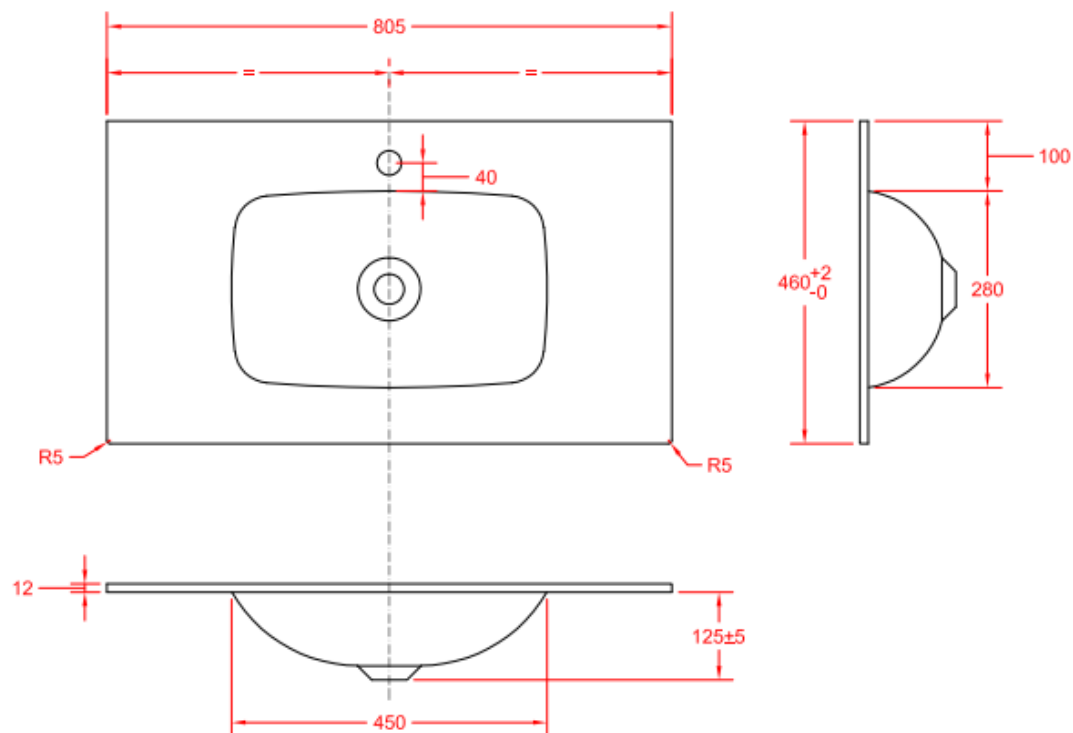

NO LIMIT 45

DETREMMERIE
BATHROOM FURNITURE

OPMERKINGEN / REMARQUES: YV@DETREMMERIE.BE

TECHNISCHE FICHE
FICHE TECHNIQUE

60

60,5 x 46

DETREMMERIE
BATHROOM FURNITURE

OPMERKINGEN / REMARQUES: YV@DETREMMERIE.BE

ENKELE WASKOM / SIMPLE VASQUE

TECHNISCHE FICHE
FICHE TECHNIQUE

80

80,5 x 46

DETREMMERIE
BATHROOM FURNITURE

OPMERKINGEN / REMARQUES: YV@DETREMMERIE.BE

ENKELE WASKOM / SIMPLE VASQUE

TECHNISCHE FICHE
FICHE TECHNIQUE

100

100,5 x 46

DETREMMERIE

BATHROOM FURNITURE

OPMERKINGEN / REMARQUES: YV@DETREMMERIE.BE

ENKELE WASKOM - 1 KRAANGAT / SIMPLE VASQUE - 1 TROU DE ROBINET

TECHNISCHE FICHE
FICHE TECHNIQUE

120

120,5 x 46

DETREMMERIE
BATHROOM FURNITURE

OPMERKINGEN / REMARQUES: YV@DETREMMERIE.BE

ENKELE WASKOM - 1 KRAANGAT / SIMPLE VASQUE - 1 TROU DE ROBINET

TECHNISCHE FICHE
FICHE TECHNIQUE

120

120,5 x 46

DETREMMERIE