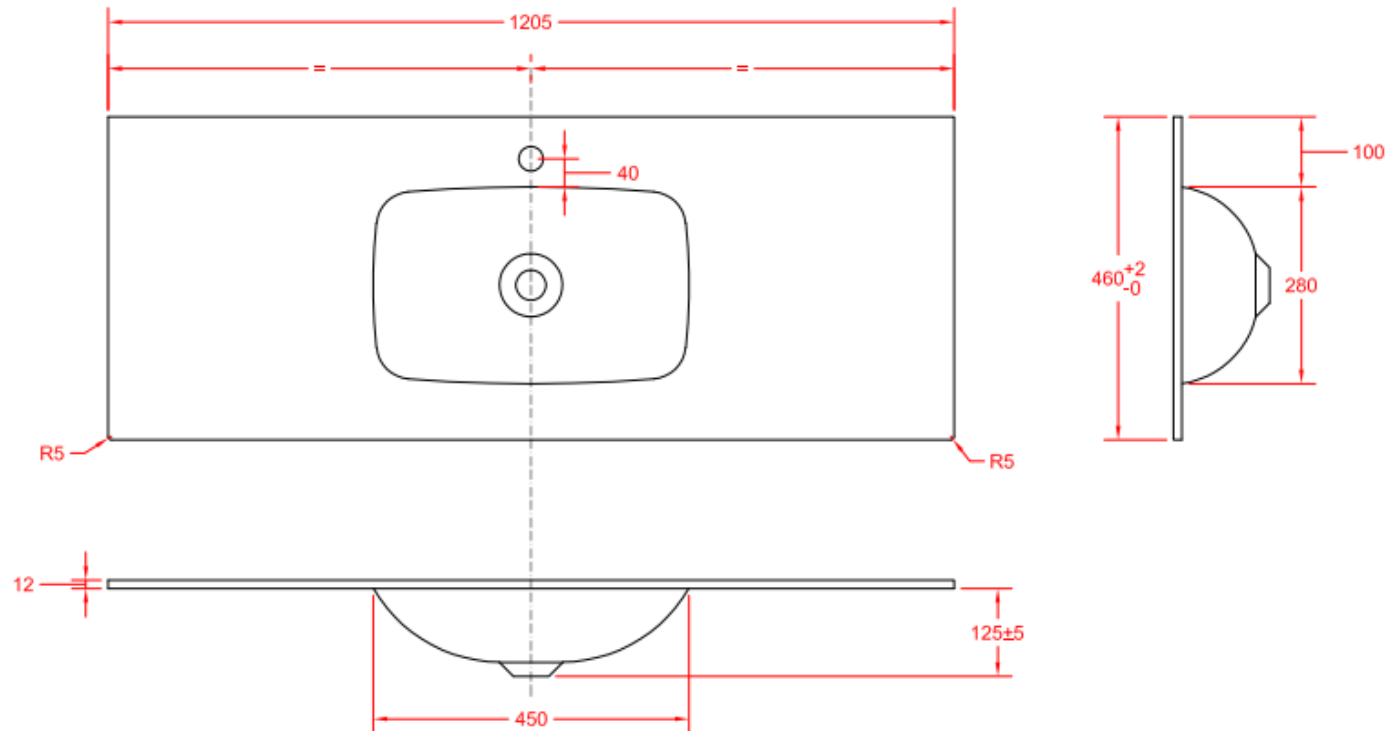

100

100,5 x 46

DETREMMERIE

BATHROOM FURNITURE

OPMERKINGEN / REMARQUES: YV@DETREMMERIE.BE

ENKELE WASKOM - 1 KRAANGAT / SIMPLE VASQUE - 1 TROU DE ROBINET

TECHNISCHE FICHE
FICHE TECHNIQUE

120

120,5 x 46

DETREMMERIE
BATHROOM FURNITURE

OPMERKINGEN / REMARQUES: YV@DETREMMERIE.BE

ENKELE WASKOM - 1 KRAANGAT / SIMPLE VASQUE - 1 TROU DE ROBINET

TECHNISCHE FICHE
FICHE TECHNIQUE

120

120,5 x 46

DETREMMERIE

BATHROOM FURNITURE

OPMERKINGEN / REMARQUES: YV@DETREMMERIE.BE

WASKOM LINKS / VASQUE À GAUCHE

TECHNISCHE FICHE
FICHE TECHNIQUE

120

120,5 x 46

DETREMMERIE

BATHROOM FURNITURE