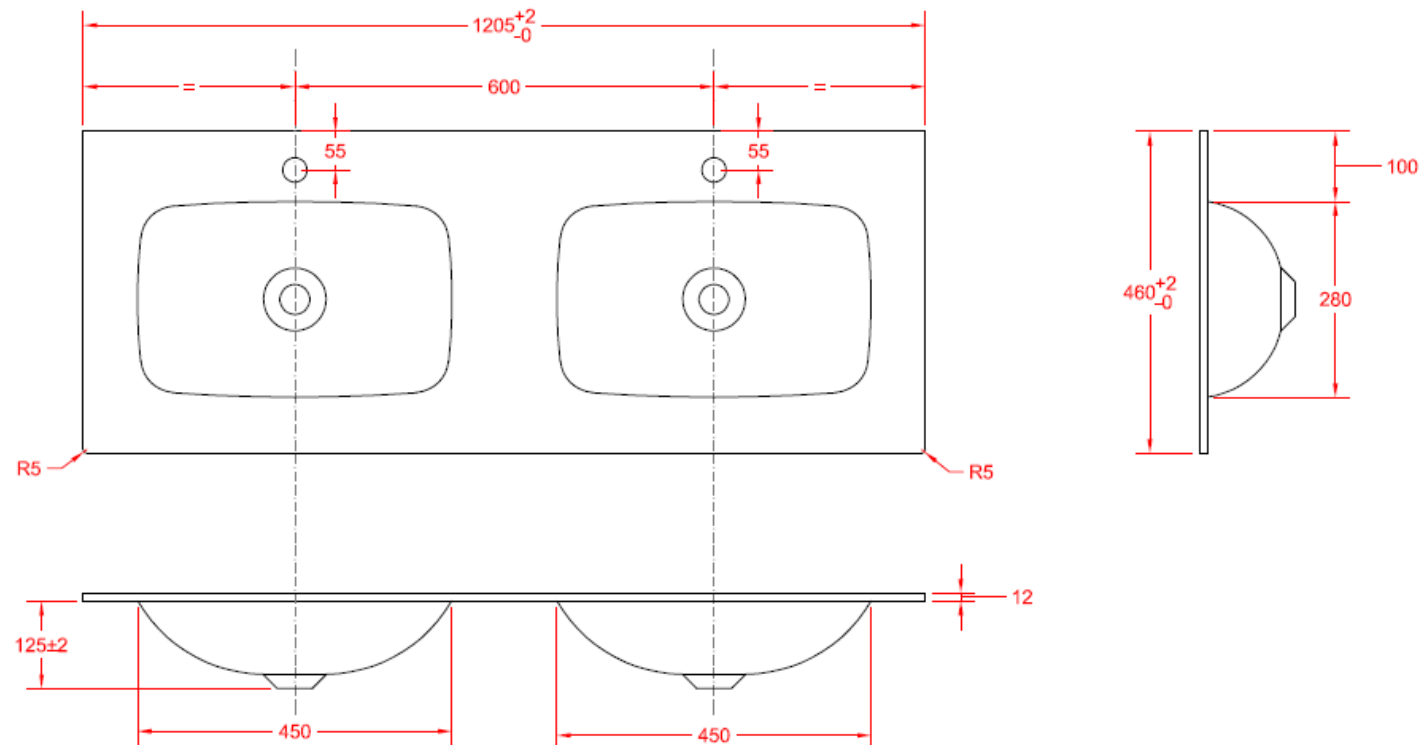

BATHROOM FURNITURE

OPMERKINGEN / REMARQUES: YV@DETREMMERIE.BE

WASKOM LINKS / VASQUE À GAUCHE

TECHNISCHE FICHE
FICHE TECHNIQUE

120

120,5 x 46

DETREMMERIE

BATHROOM FURNITURE

DUBBELE WASKOM / DOUBLE VASQUE

TECHNISCHE FICHE
FICHE TECHNIQUE

140

140,5 x 46

DETREMMERIE

BATHROOM FURNITURE

OPMERKINGEN / REMARQUES: YV@DETREMMERIE.BE

WASKOM LINKS / VASQUE À GAUCHE