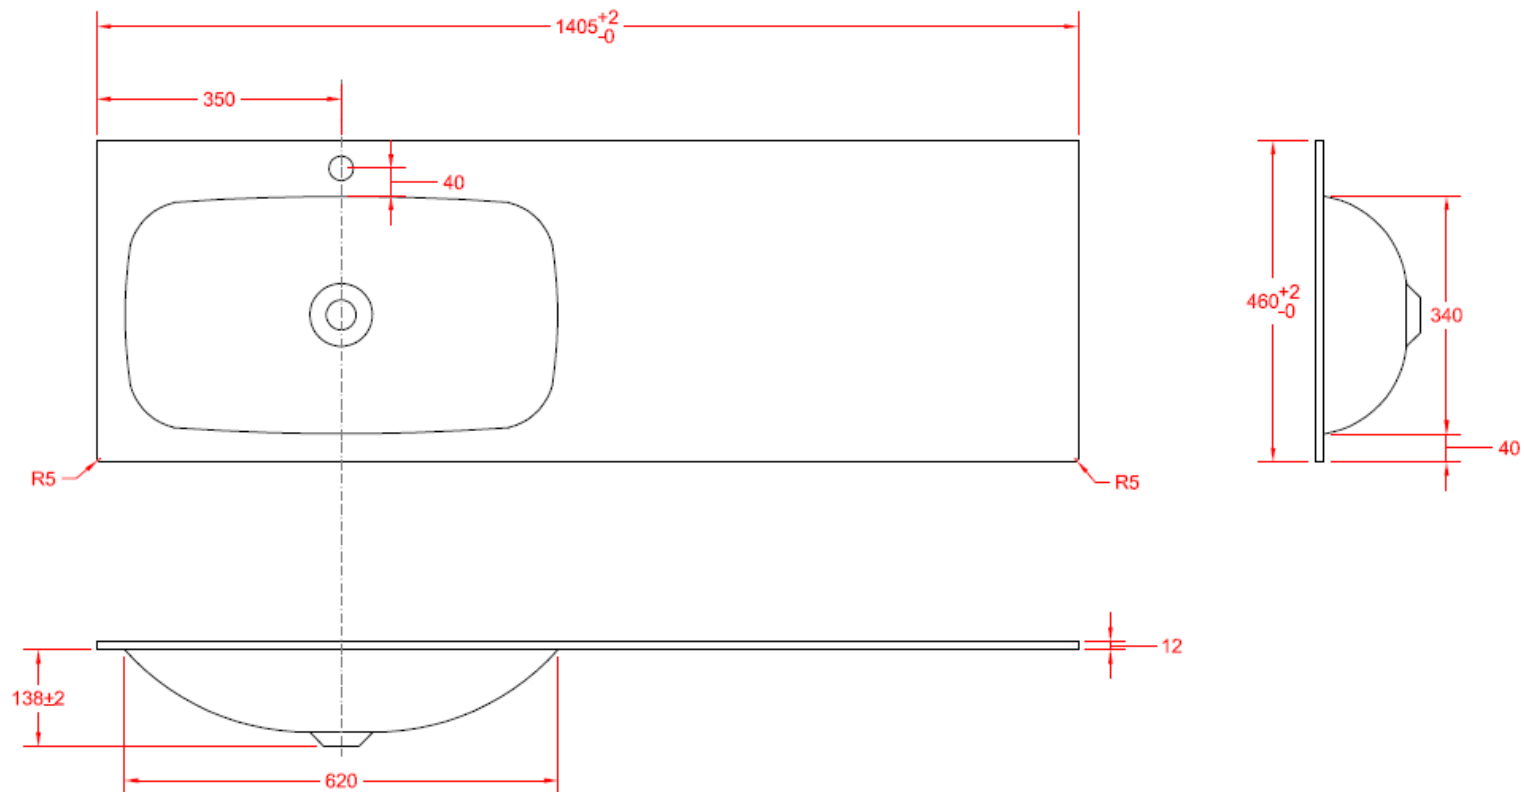

DUBBELE WASKOM / DOUBLE VASQUE

TECHNISCHE FICHE
FICHE TECHNIQUE

140

140,5 x 46

DETREMMERIE

BATHROOM FURNITURE

OPMERKINGEN / REMARQUES: YV@DETREMMERIE.BE

WASKOM LINKS / VASQUE À GAUCHE