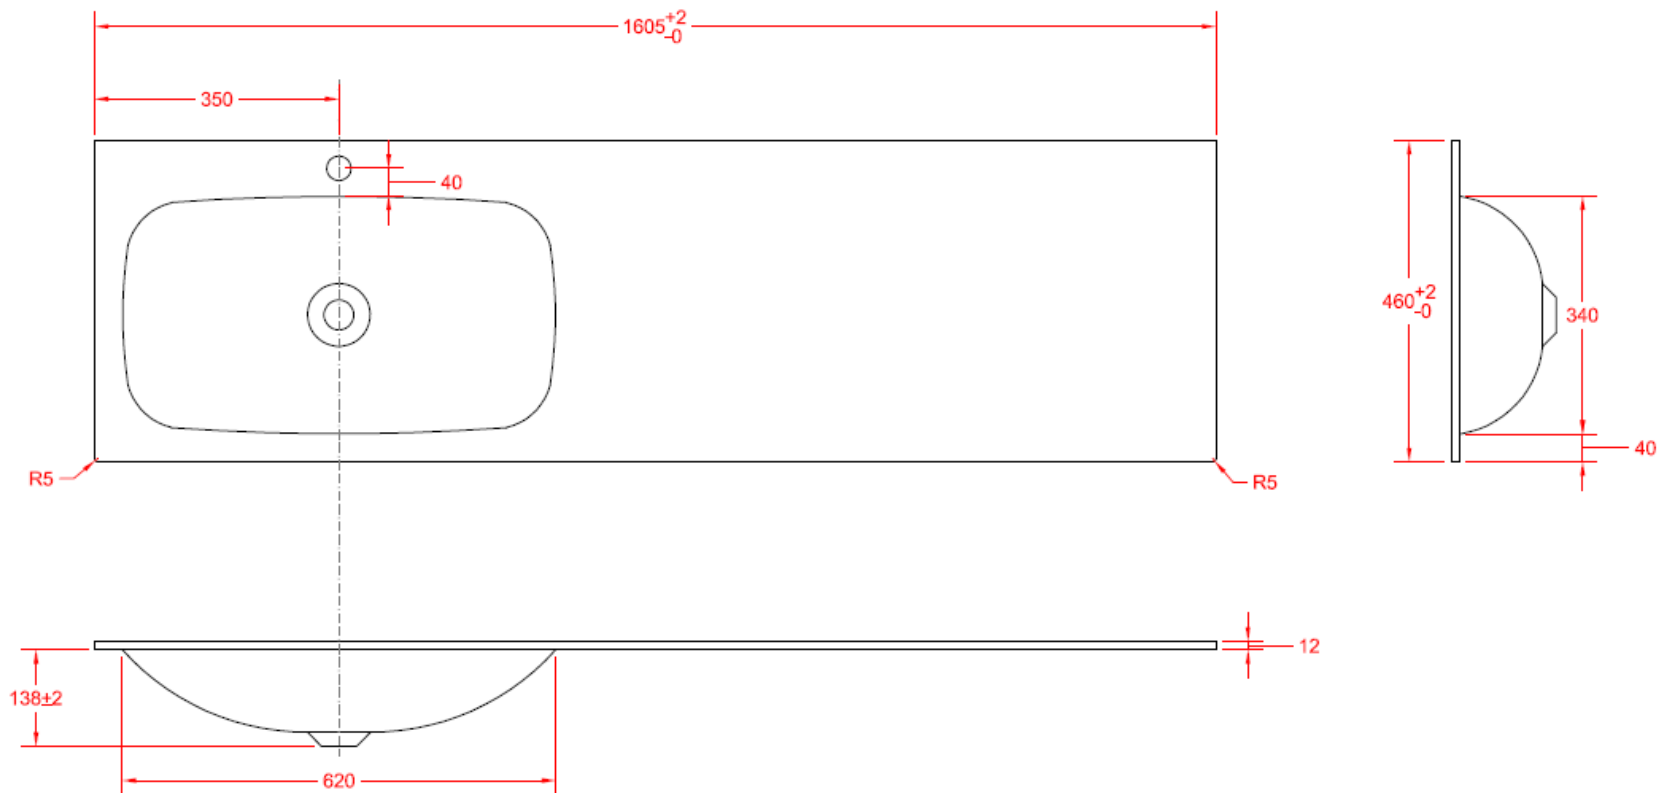

160,5 x 46

DETREMMERIE

BATHROOM FURNITURE

OPMERKINGEN / REMARQUES: YV@DETREMMERIE.BE

WASKOM LINKS / VASQUE À GAUCHE

TECHNISCHE FICHE
FICHE TECHNIQUE

160

160,5 x 46