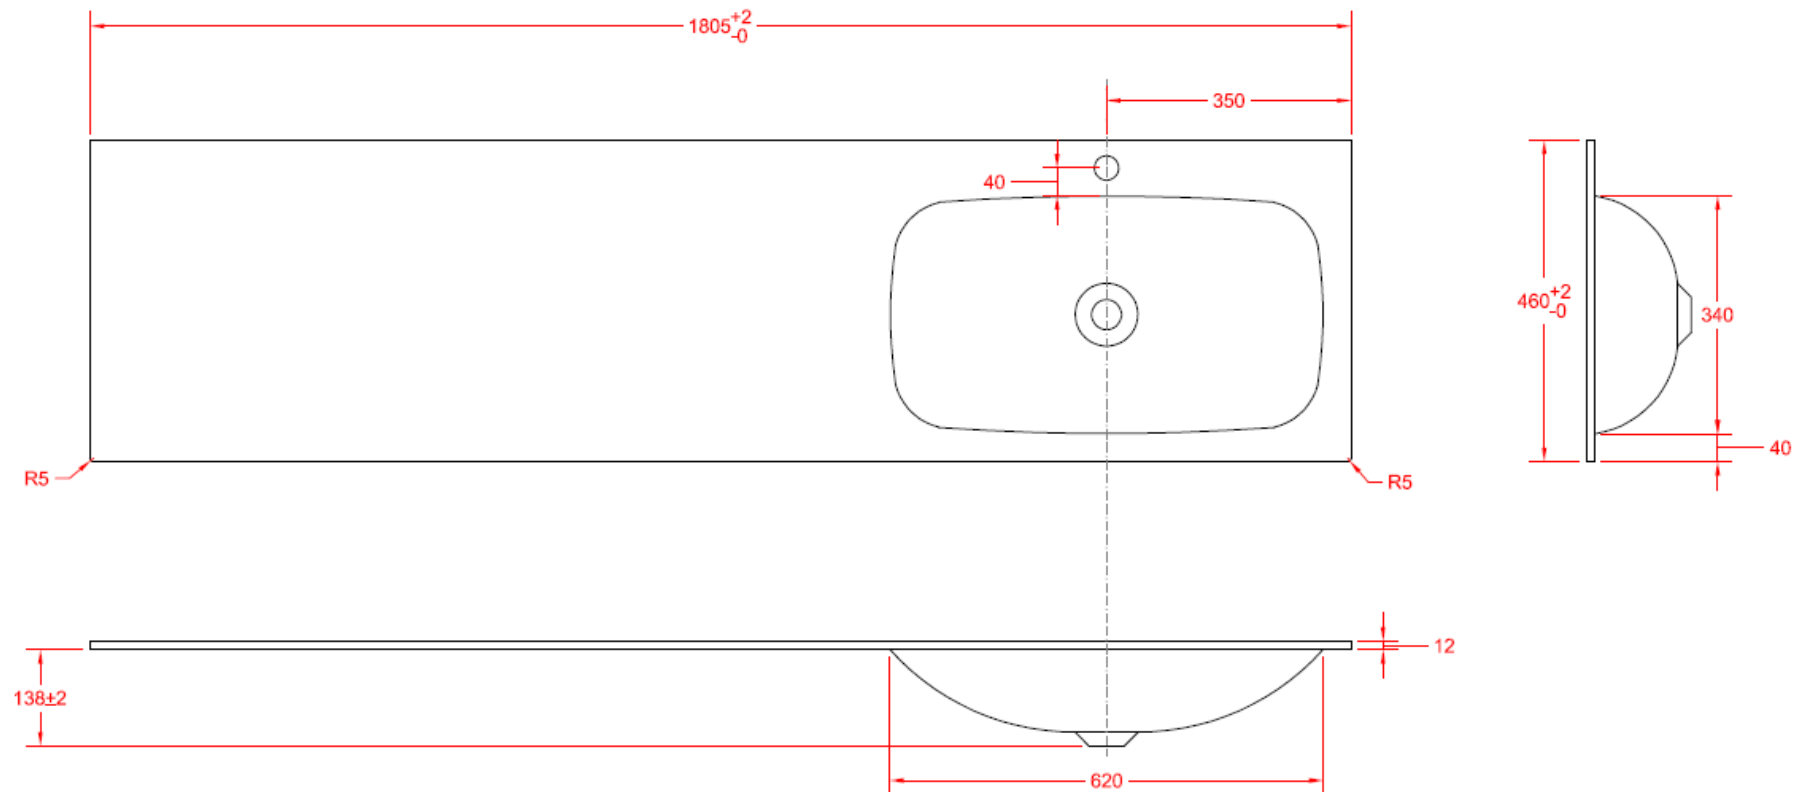

TECHNISCHE FICHE
FICHE TECHNIQUE

180

180,5 x 46

DETREMMERIE

BATHROOM FURNITURE

OPMERKINGEN / REMARQUES: YV@DETREMMERIE.BE

WASKOM RECHTS / VASQUE À DROITE