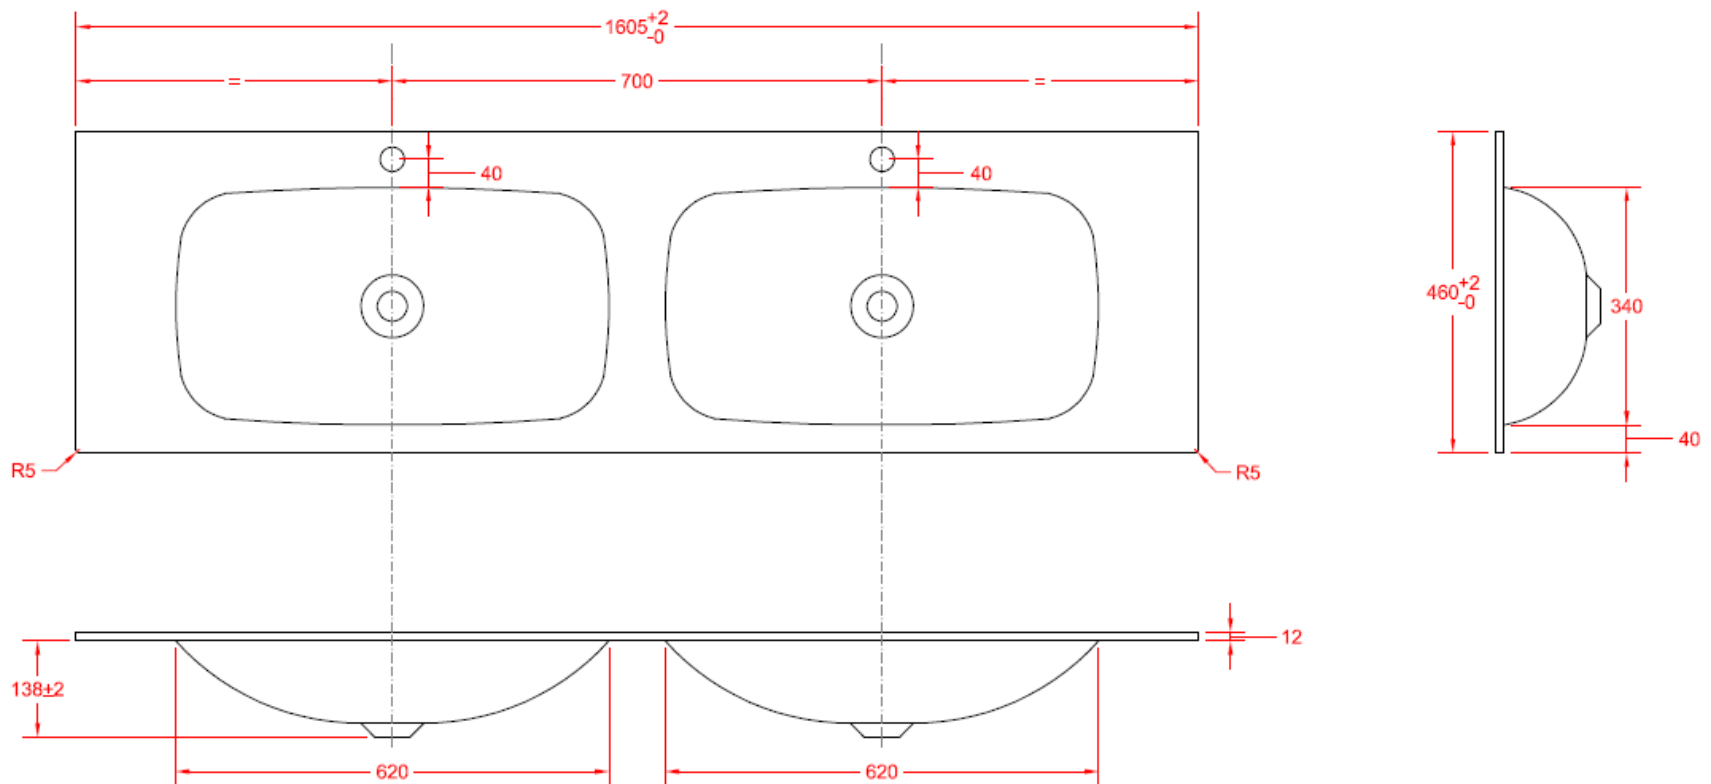

TECHNISCHE FICHE
FICHE TECHNIQUE

160

160,5 x 46

DETREMMERIE

BATHROOM FURNITURE

OPMERKINGEN / REMARQUES: YV@DETREMMERIE.BE

DUBBELE WASKOM / DOUBLE VASQUE