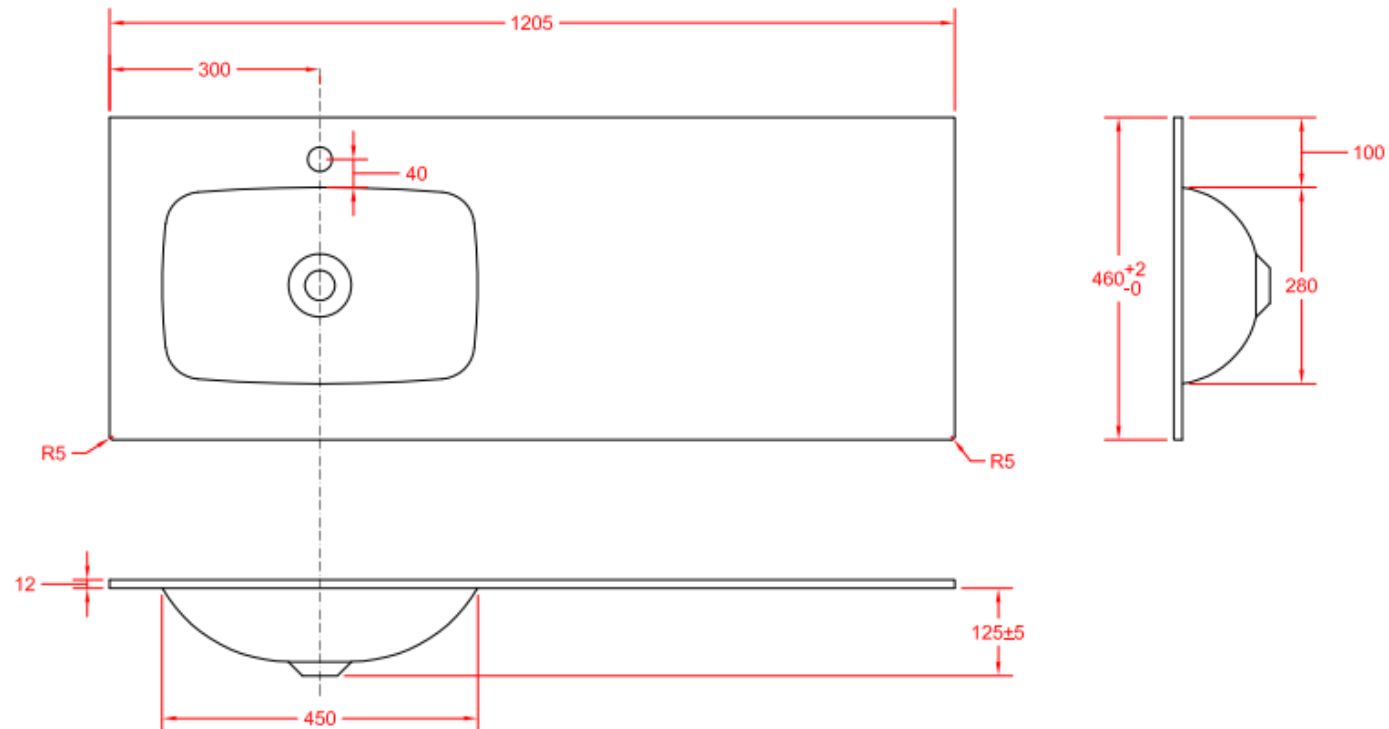

120,5 x 46

DETREMMERIE
BATHROOM FURNITURE

OPMERKINGEN / REMARQUES: YV@DETREMMERIE.BE

ENKELE WASKOM - 1 KRAANGAT / SIMPLE VASQUE - 1 TROU DE ROBINET

TECHNISCHE FICHE
FICHE TECHNIQUE

120

120,5 x 46

DETREMMERIE

BATHROOM FURNITURE

OPMERKINGEN / REMARQUES: YV@DETREMMERIE.BE

WASKOM LINKS / VASQUE À GAUCHE

TECHNISCHE FICHE
FICHE TECHNIQUE

120

120,5 x 46

DETREMMERIE

BATHROOM FURNITURE