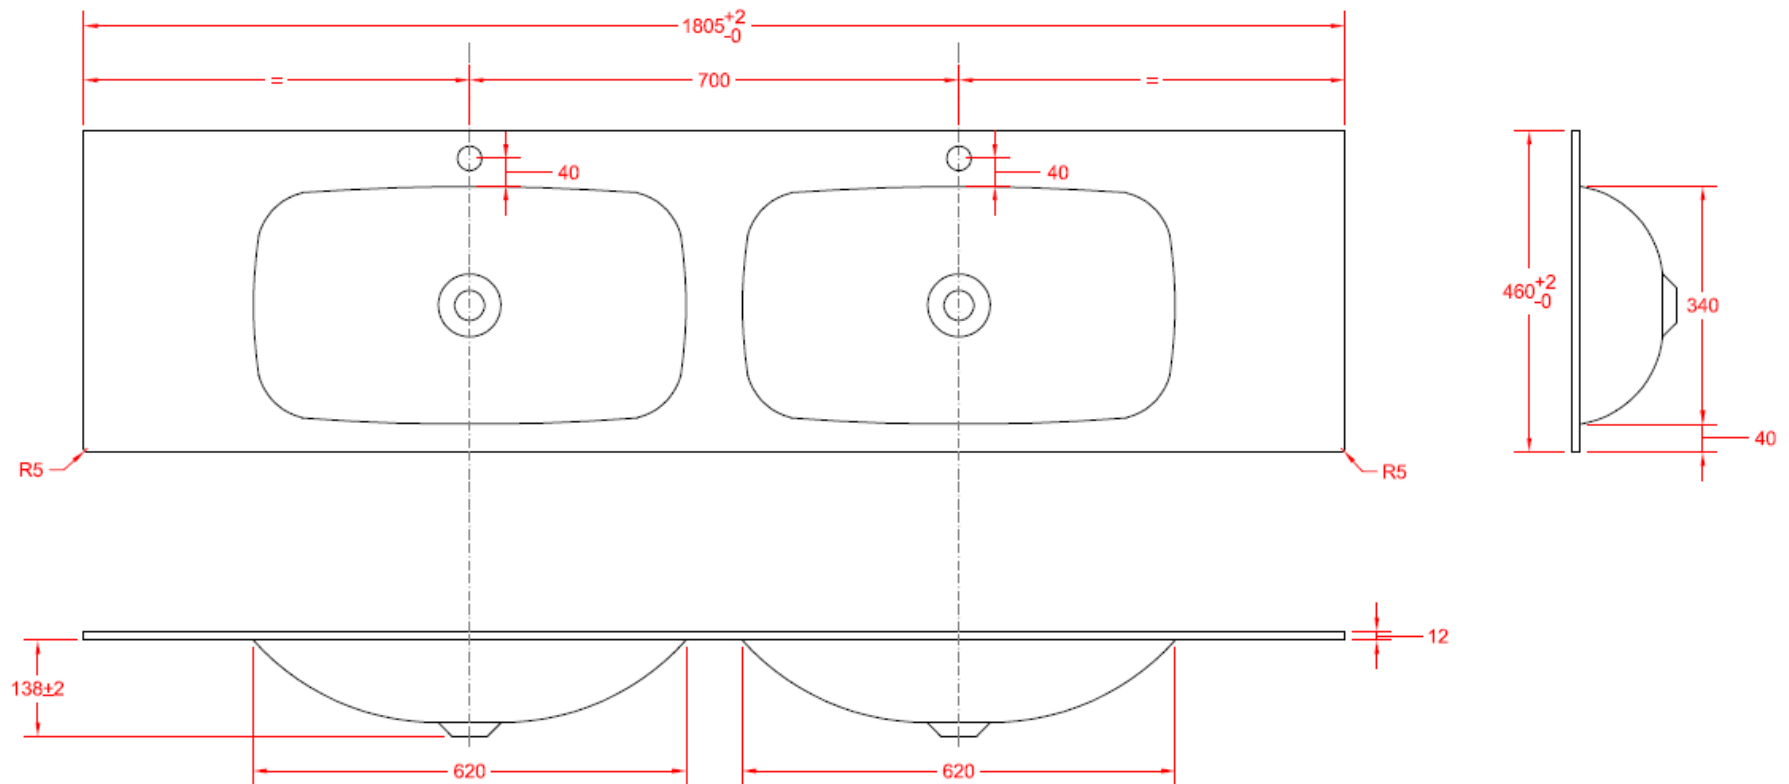

WASKOM RECHTS / VASQUE À DROITE

TECHNISCHE FICHE
FICHE TECHNIQUE

180

180,5 x 46

DETREMMERIE

BATHROOM FURNITURE

OPMERKINGEN / REMARQUES: YV@DETREMMERIE.BE

DUBBELE WASKOM / DOUBLE VASQUE