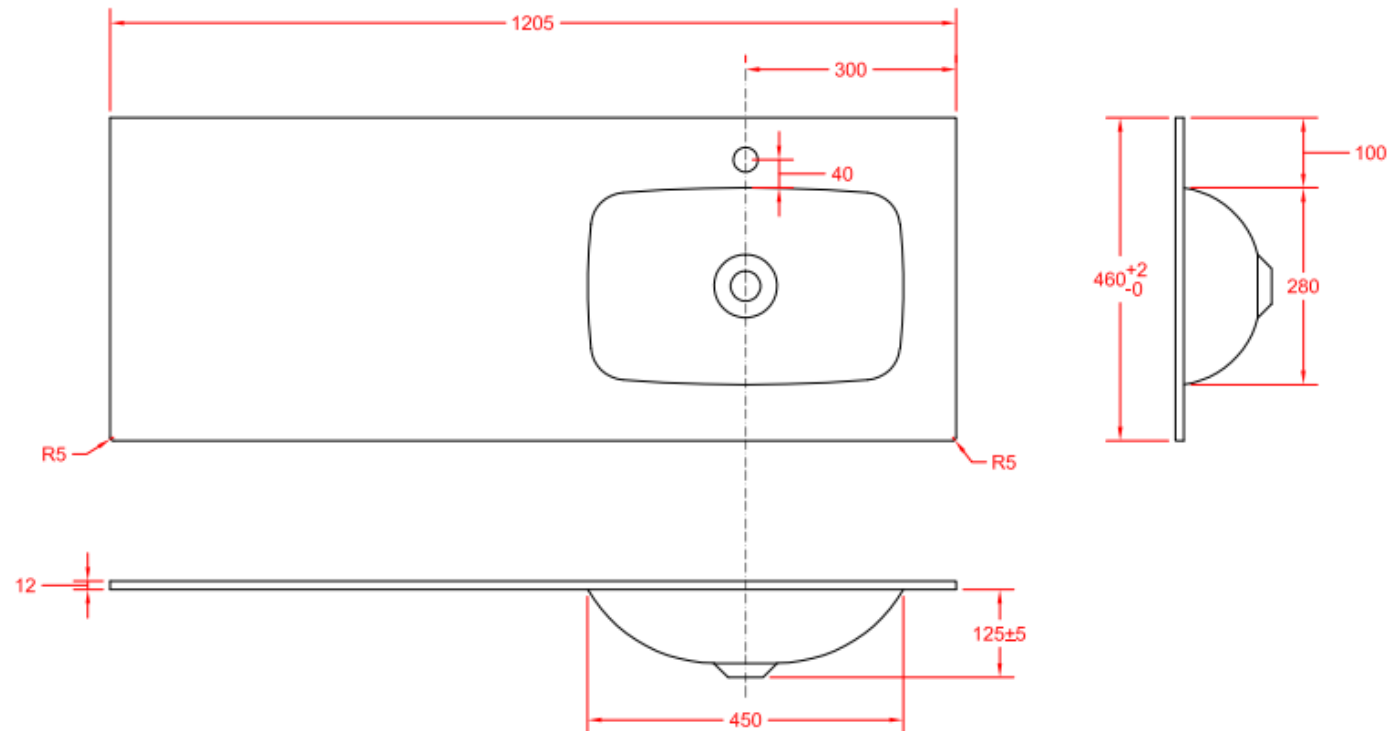

TECHNISCHE FICHE
FICHE TECHNIQUE

120

120,5 x 46

DETREMMERIE

BATHROOM FURNITURE

OPMERKINGEN / REMARQUES: YV@DETREMMERIE.BE

WASKOM RECHTS / VASQUE À DROITE