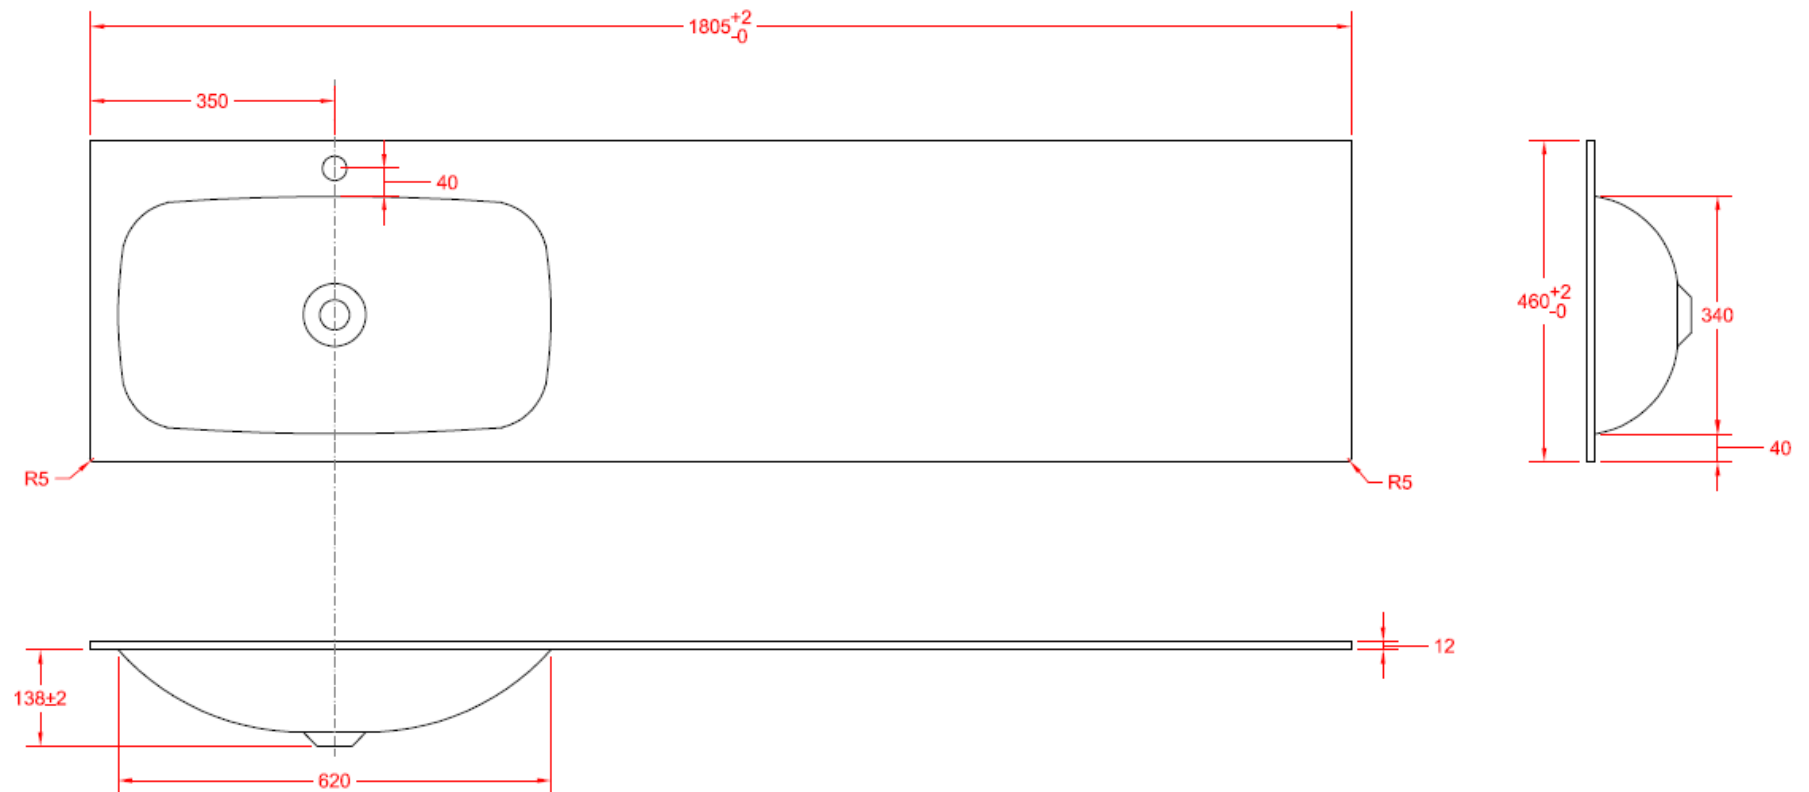

TECHNISCHE FICHE
FICHE TECHNIQUE

180

180,5 x 46

DETREMMERIE

BATHROOM FURNITURE

OPMERKINGEN / REMARQUES: YV@DETREMMERIE.BE

WASKOM LINKS / VASQUE À GAUCHE