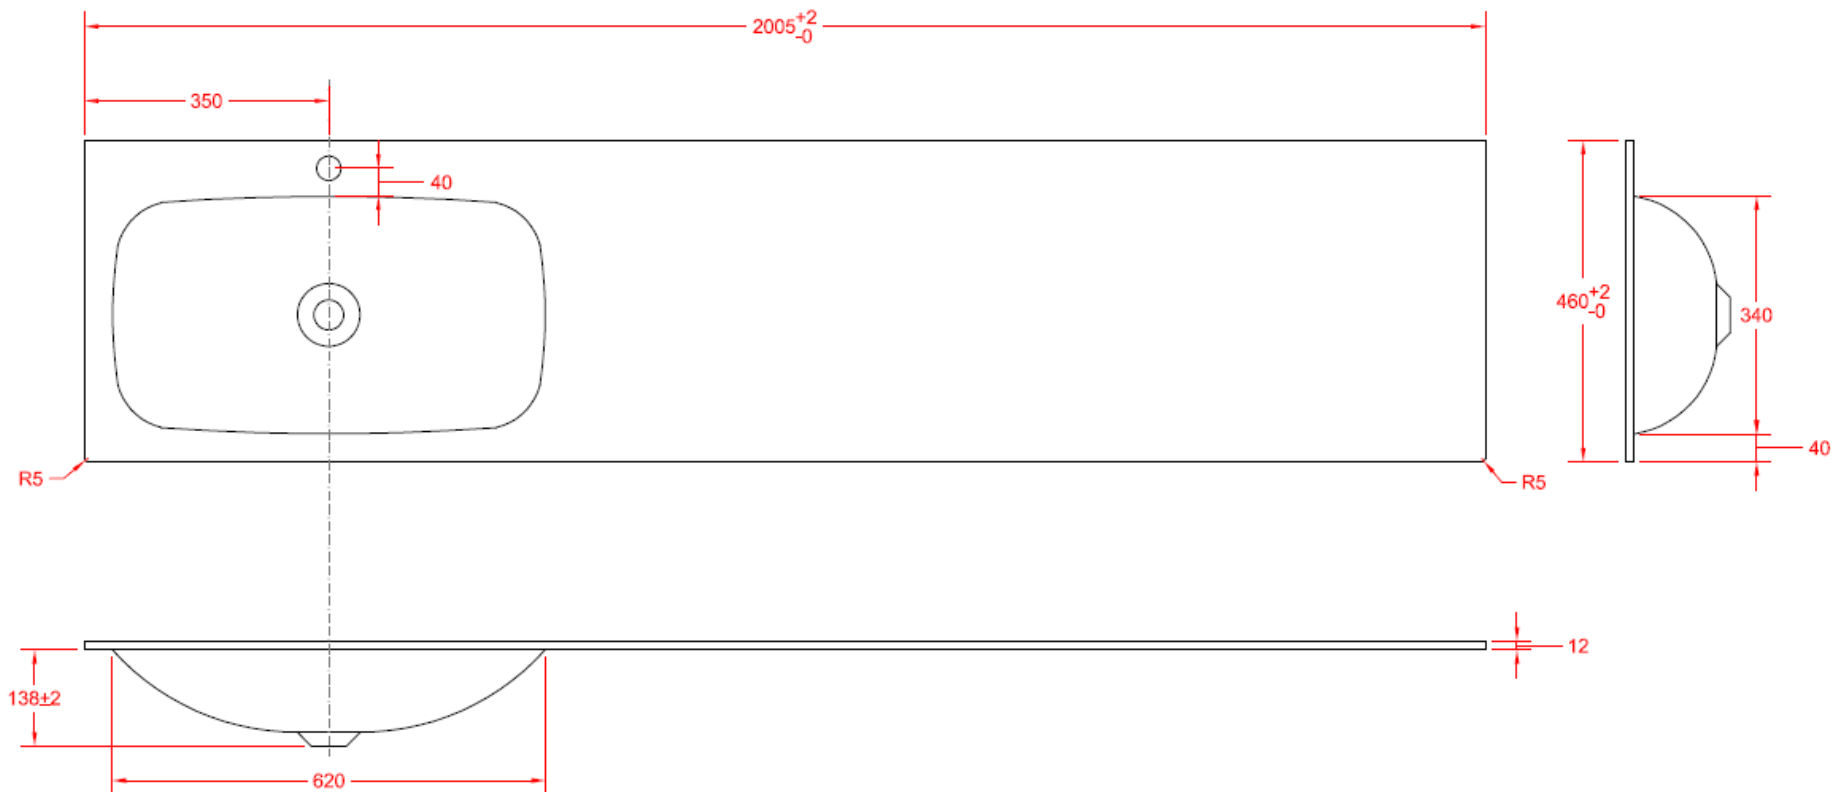

TECHNISCHE FICHE
FICHE TECHNIQUE

200

200,5 x 46

DETREMMERIE

BATHROOM FURNITURE

OPMERKINGEN / REMARQUES: YV@DETREMMERIE.BE

WASKOM LINKS / VASQUE À GAUCHE

TECHNISCHE FICHE
FICHE TECHNIQUE