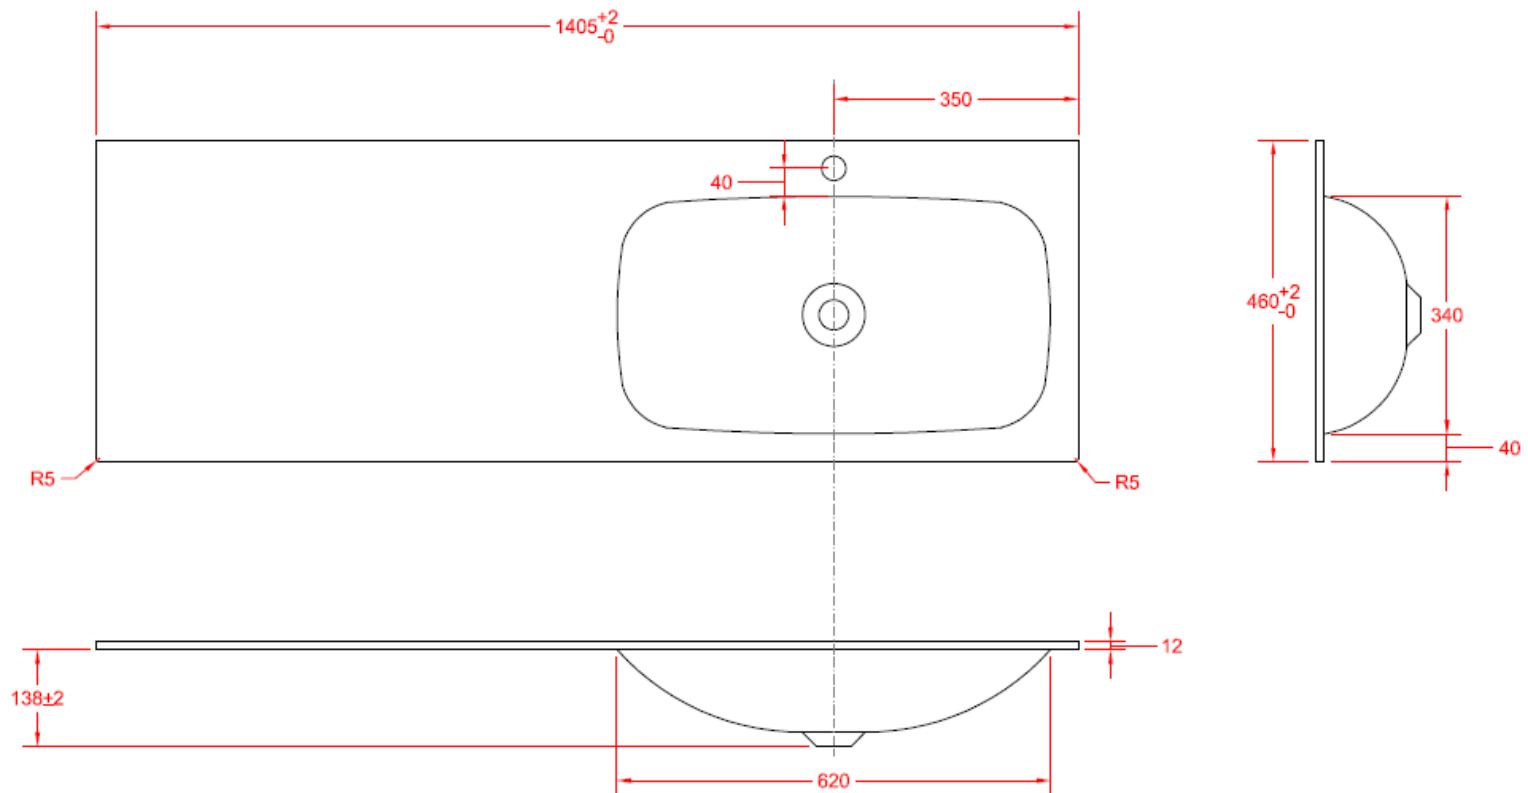

TECHNISCHE FICHE
FICHE TECHNIQUE

140

140,5 x 46

DETREMMERIE

BATHROOM FURNITURE

OPMERKINGEN / REMARQUES: YV@DETREMMERIE.BE

WASKOM RECHTS / VASQUE À DROITE

TECHNISCHE FICHE
FICHE TECHNIQUE