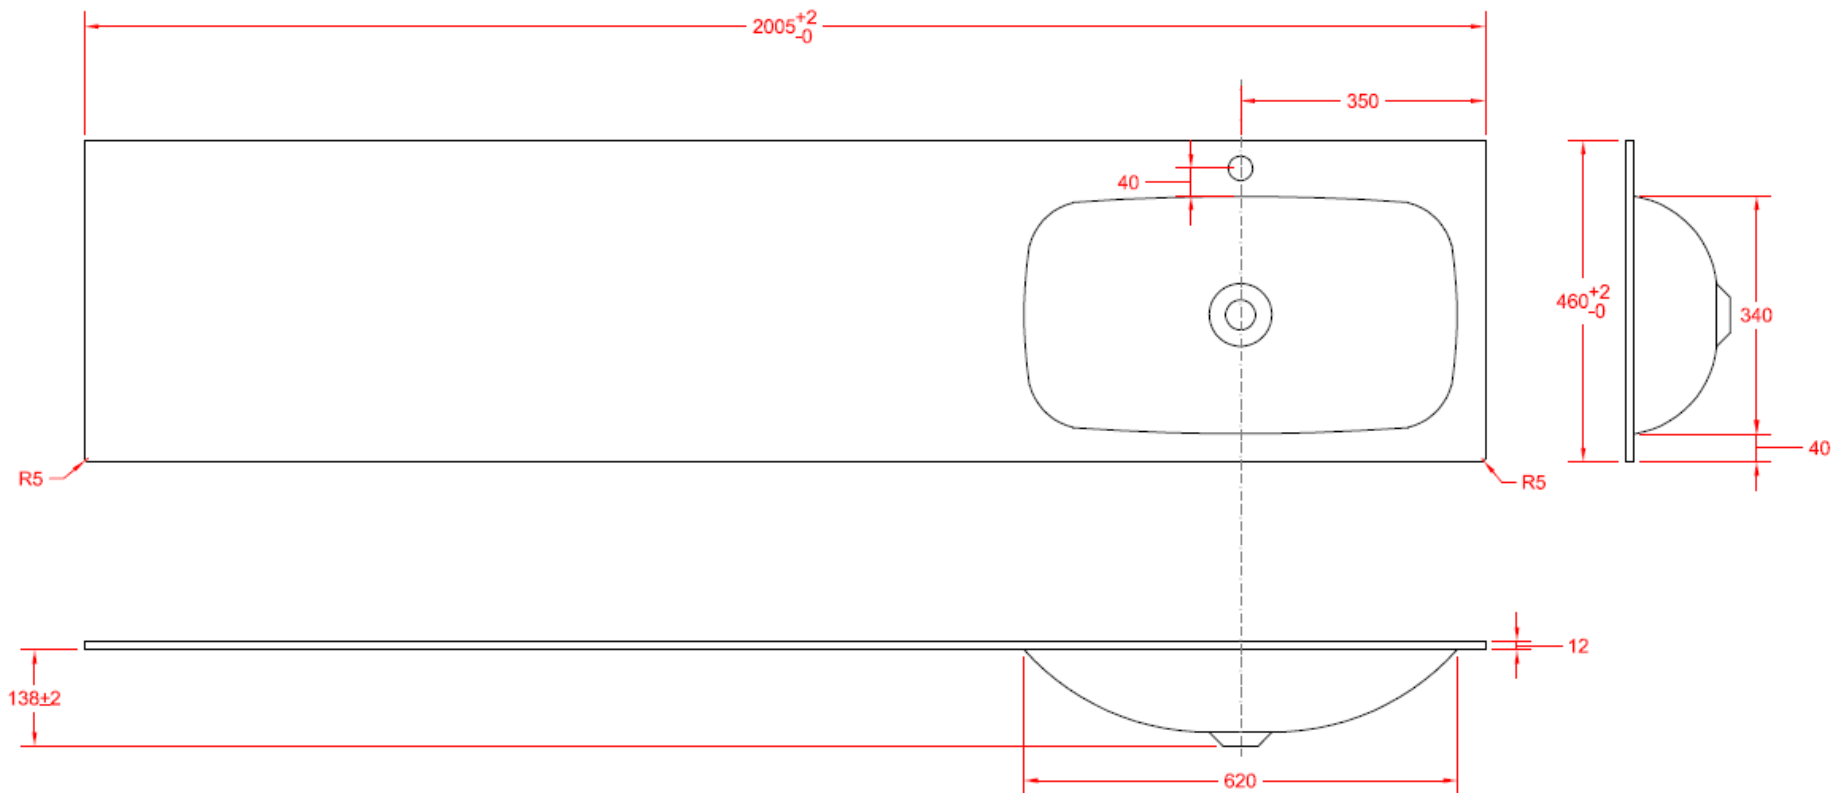

TECHNISCHE FICHE
FICHE TECHNIQUE

200

200,5 x 46

DETREMMERIE
BATHROOM FURNITURE

OPMERKINGEN / REMARQUES: YV@DETREMMERIE.BE

WASKOM RECHTS / VASQUE À DROITE