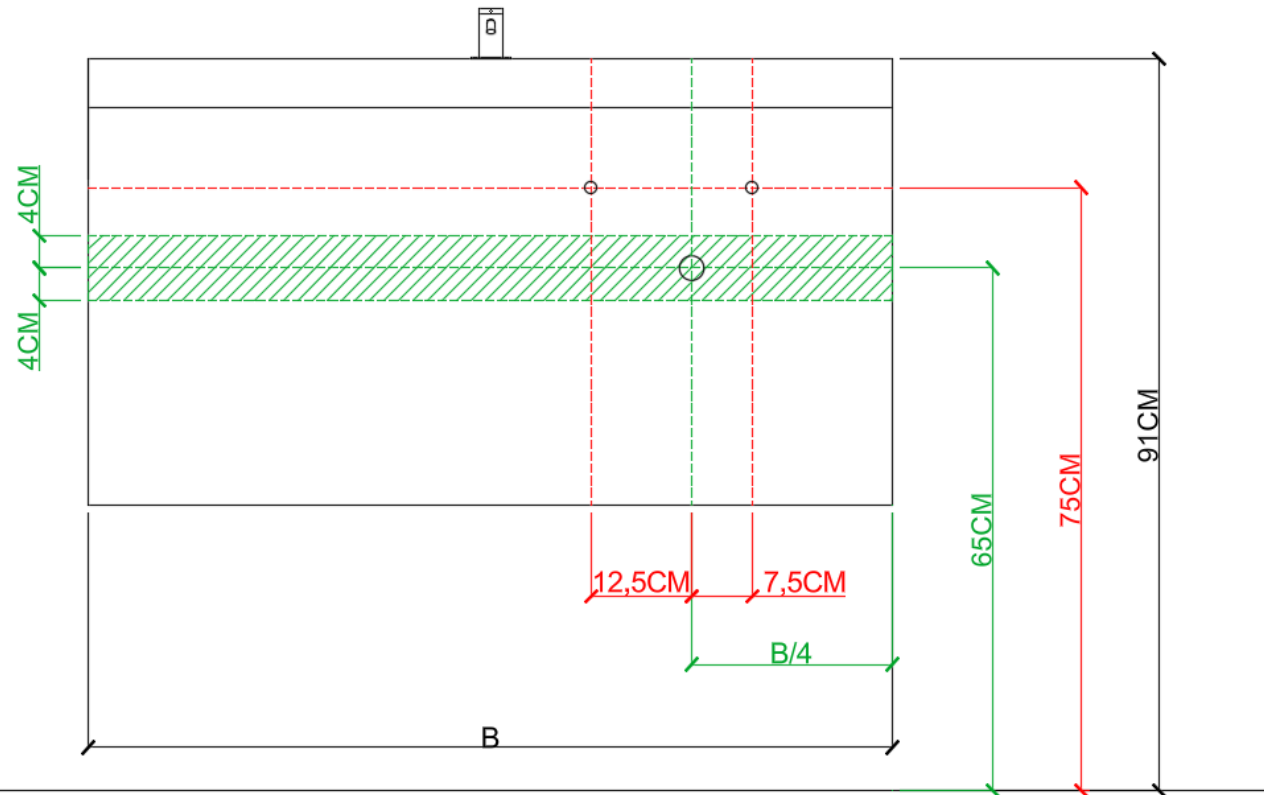

BEPALEN POSITIE MUURKRANEN = ZIE TECHNISCHE FICHE WASTAFEL /
DÉTERMINER LA POSITION DES ROBINETS MURALS = VOIR FICHE TECHNIQUE DE TABLE-VASQUE !!!

AANSLUITSCHEMA
SCHÉMA DE RACCORDEMENT

DETREMMERIE
BATHROOM FURNITURE

OPMERKINGEN / REMARQUES: YV@DETREMMERIE.BE

WASKOM LINKS / VASQUE À GAUCHE

AH onderbouwkasten met 3 lades = 91 cm + dikte wastafel /
AH sous-meubles avec 3 tiroirs = 91 cm + épaisseur de la table-vasque

= tolerantiezone afvoer /
zone de tolérance de l'écoulement

OPMERKINGEN / REMARQUES: YV@DETREMMERIE.BE

WASKOM RECHTS / VASQUE À DROITE

AH onderbouwkasten met 3 lades = 91 cm + dikte wastafel /
AH sous-meubles avec 3 tiroirs = 91 cm + épaisseur de la table-vasque