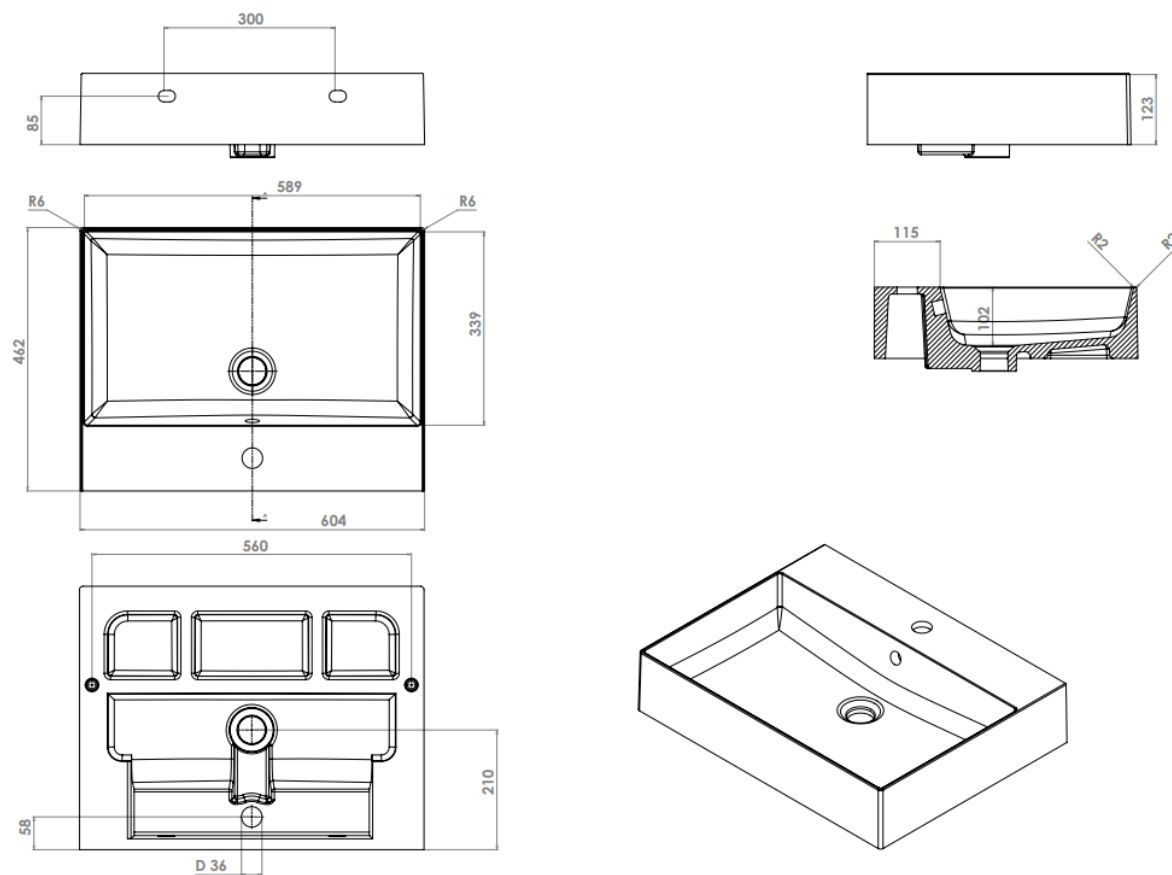

NO LIMIT 45

DETREMMERIE

BATHROOM FURNITURE

OPMERKINGEN / REMARQUES: YV@DETREMMERIE.BE

TECHNISCHE FICHE
FICHE TECHNIQUE

60

60,4 x 46,2

DETREMMERIE

BATHROOM FURNITURE

OPMERKINGEN / REMARQUES: YV@DETREMMERIE.BE

ENKELE WASKOM / SIMPLE VASQUE

TECHNISCHE FICHE
FICHE TECHNIQUE

80

80,4 x 46,2

DETREMMERIE

BATHROOM FURNITURE

100

100,4 x 46,2

DETREMMERIE

BATHROOM FURNITURE

OPMERKINGEN / REMARQUES: YV@DETREMMERIE.BE

ENKELE WASKOM - 2 KRAANGATEN / SIMPLE VASQUE - 2 TROUS DE ROBINET

TECHNISCHE FICHE
FICHE TECHNIQUE

120
120,4 x 46,2