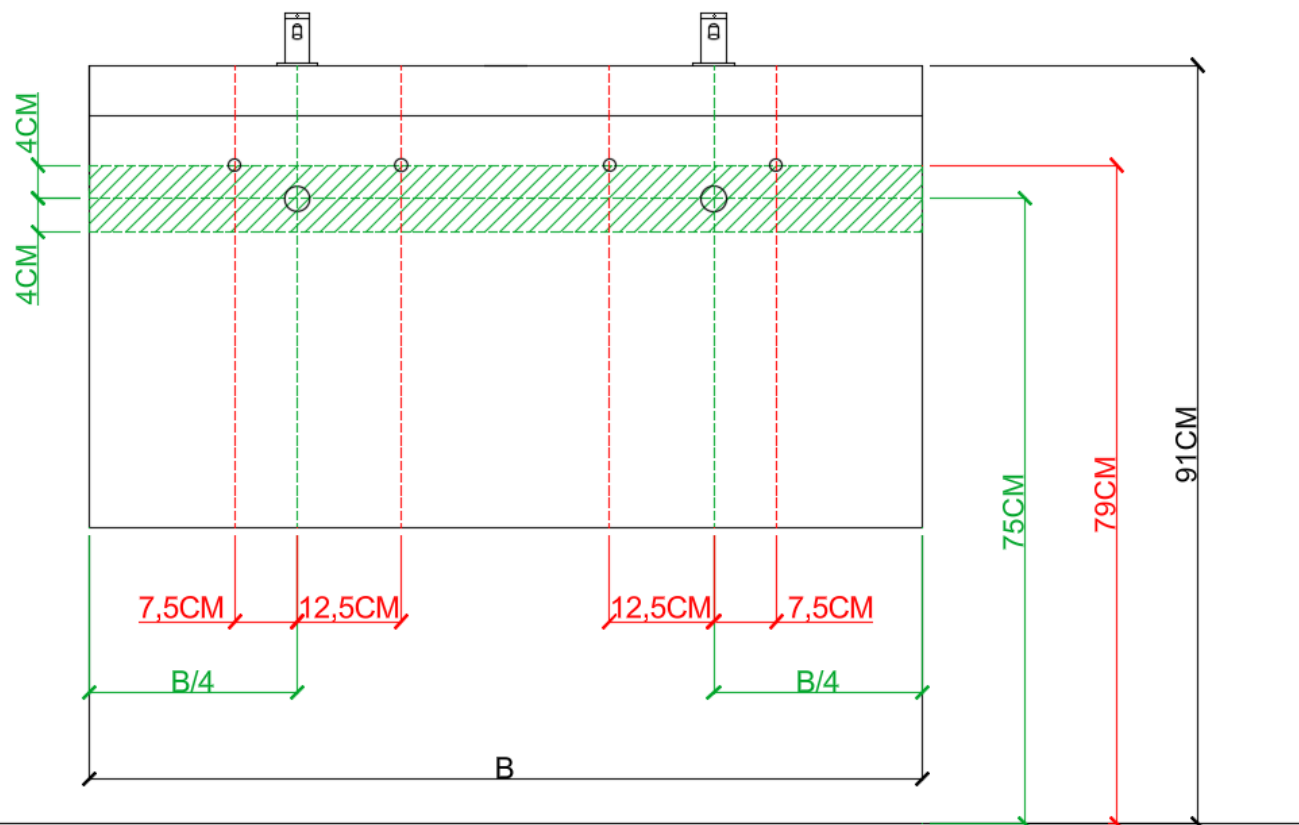

AANSLUITSCHEMA
SCHÉMA DE RACCORDEMENT

DETREMMERIE
BATHROOM FURNITURE

OPMERKINGEN / REMARQUES: YV@DETREMMERIE.BE

ENKELE WASKOM - 2 KRAANGATEN / SIMPLE VASQUE - 2 TROUS DE ROBINET

AH onderbouwkasten met 3 lades = 91 cm + dikte wastafel /
AH sous-meubles avec 3 tiroirs = 91 cm + épaisseur de la table-vasque

= tolerantiezone afvoer /
zone de tolérance de l'écoulement

**BEPALEN POSITIE MUURKRANEN = ZIE TECHNISCHE FICHE WASTAFEL /
DÉTERMINER LA POSITION DES ROBINETS MURALS = VOIR FICHE TECHNIQUE DE TABLE-VASQUE !!!**

AANSLUITSCHEMA
SCHÉMA DE RACCORDEMENT

DETREMMERIE

BATHROOM FURNITURE

OPMERKINGEN / REMARQUES: YV@DETREMMERIE.BE

DUBBELE WASKOM / DOUBLE VASQUE

AH onderbouwkasten met 3 lades = 91 cm + dikte wastafel /
AH sous-meubles avec 3 tiroirs = 91 cm + épaisseur de la table-vasque