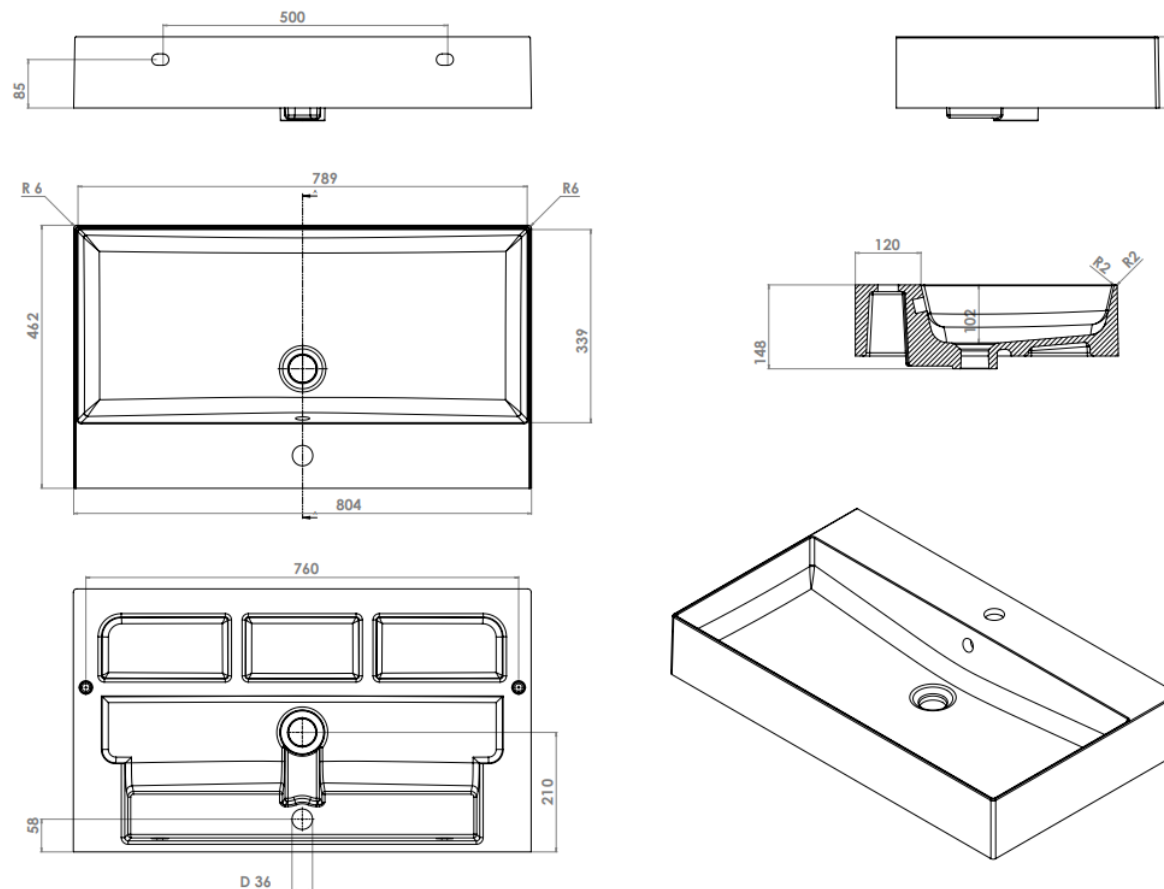

TECHNISCHE FICHE
FICHE TECHNIQUE

80

80,4 x 46,2

DETREMMERIE

BATHROOM FURNITURE

OPMERKINGEN / REMARQUES: YV@DETREMMERIE.BE

ENKELE WASKOM / SIMPLE VASQUE