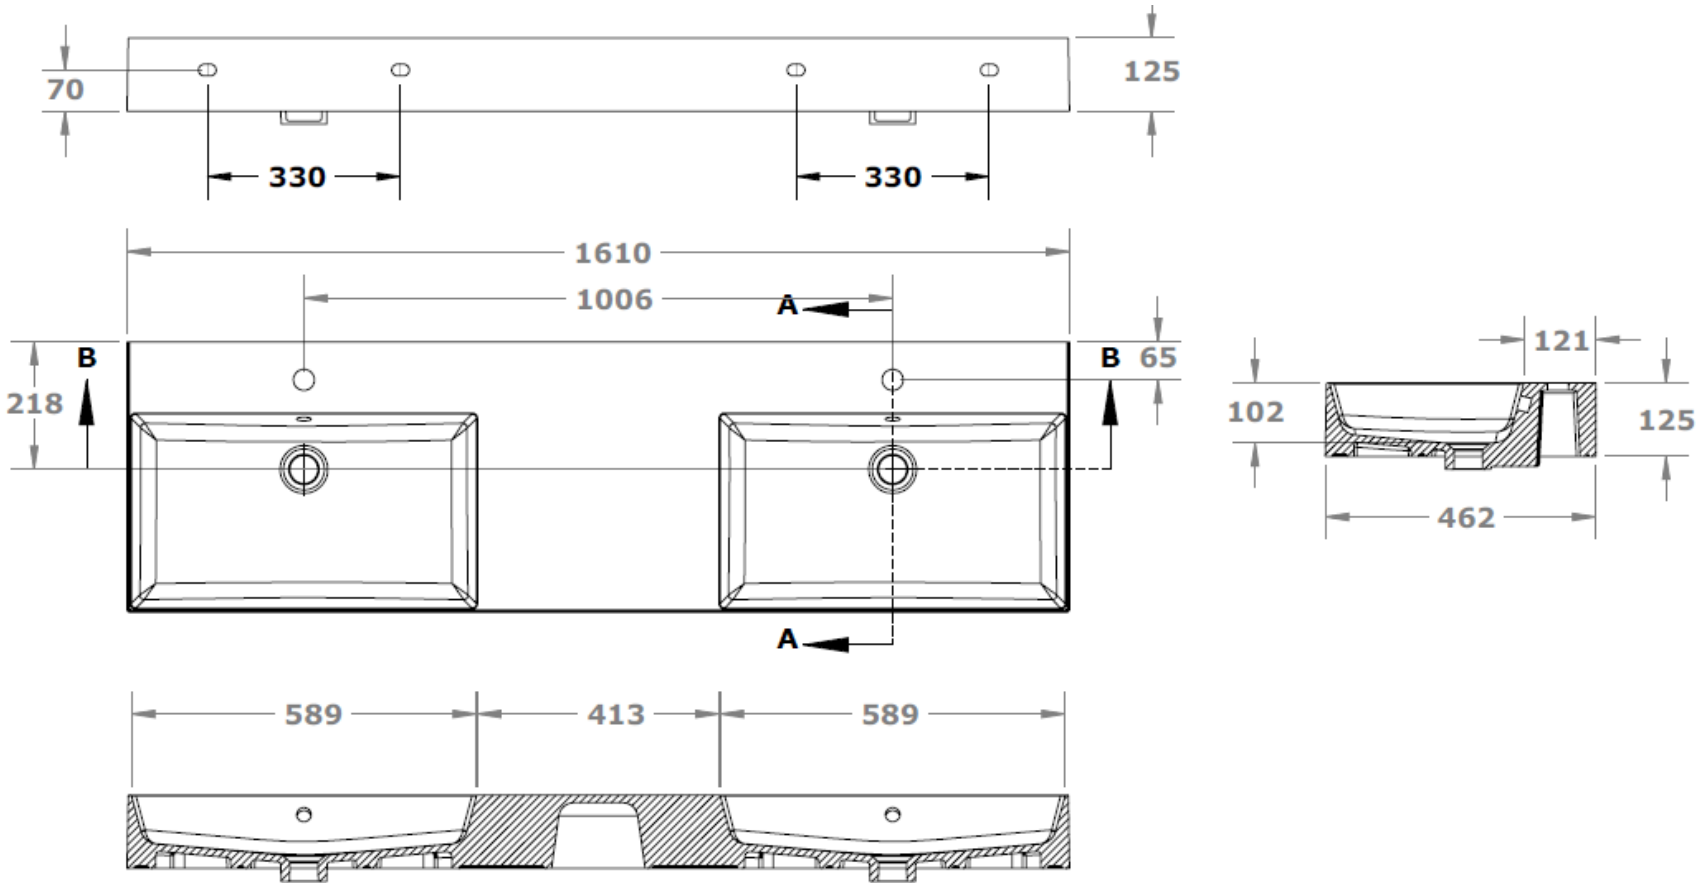

DUBBELE WASKOM / DOUBLE VASQUE

TECHNISCHE FICHE
FICHE TECHNIQUE

160
160,4 x 46,2

DETREMMERIE

BATHROOM FURNITURE

OPMERKINGEN / REMARQUES: YV@DETREMMERIE.BE

DUBBELE WASKOM / DOUBLE VASQUE

AANSLUITSCHEMA
SCHÉMA DE RACCORDEMENT