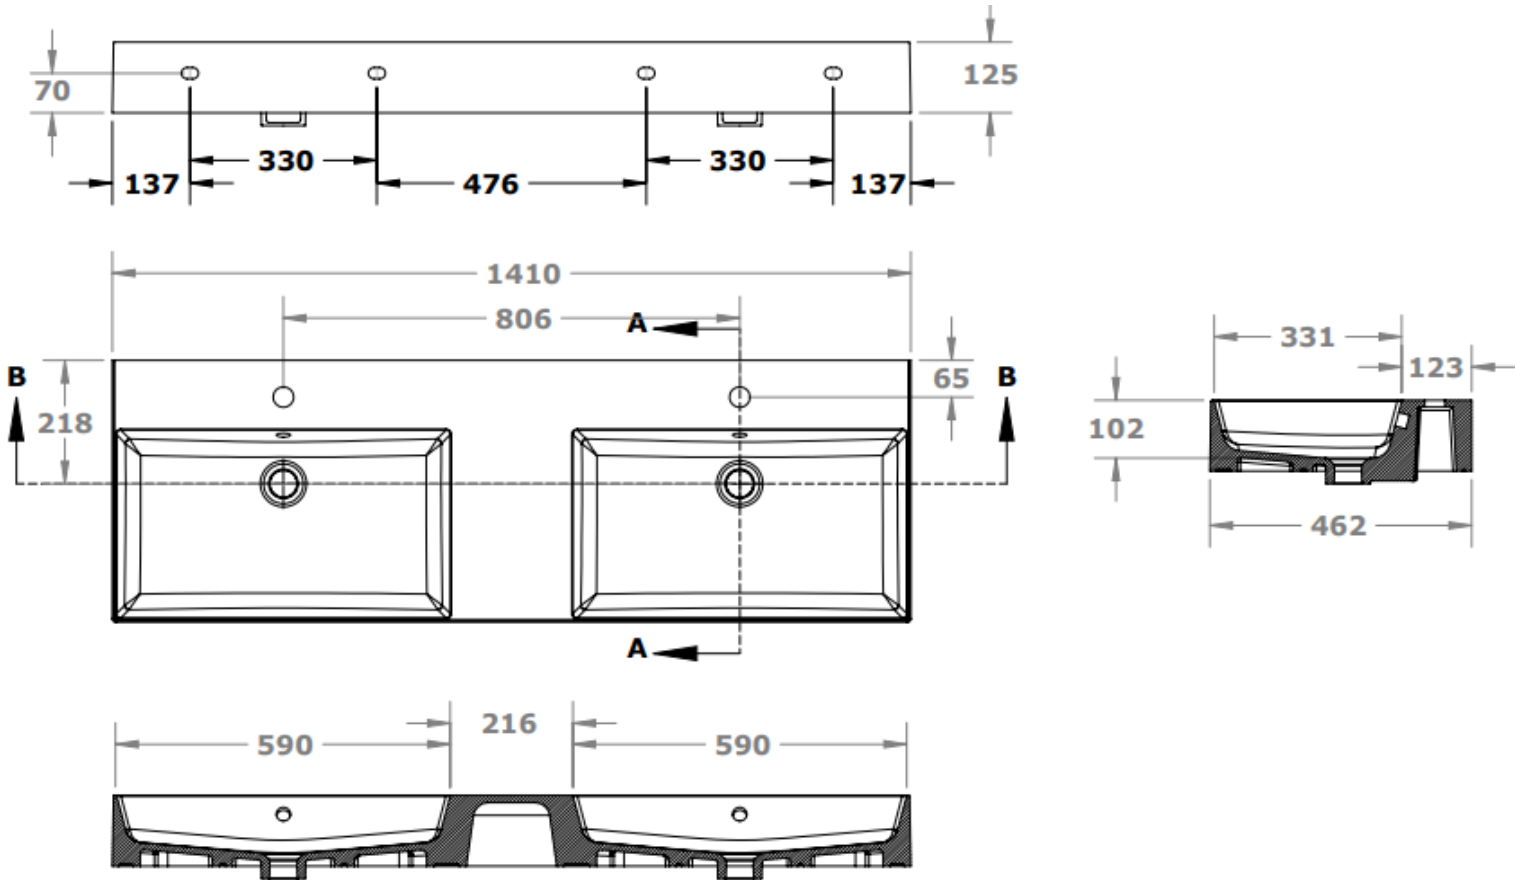

TECHNISCHE FICHE
FICHE TECHNIQUE

140
140,4 x 46,2

DETREMMERIE
BATHROOM FURNITURE

OPMERKINGEN / REMARQUES: YV@DETREMMERIE.BE

DUBBELE WASKOM / DOUBLE VASQUE