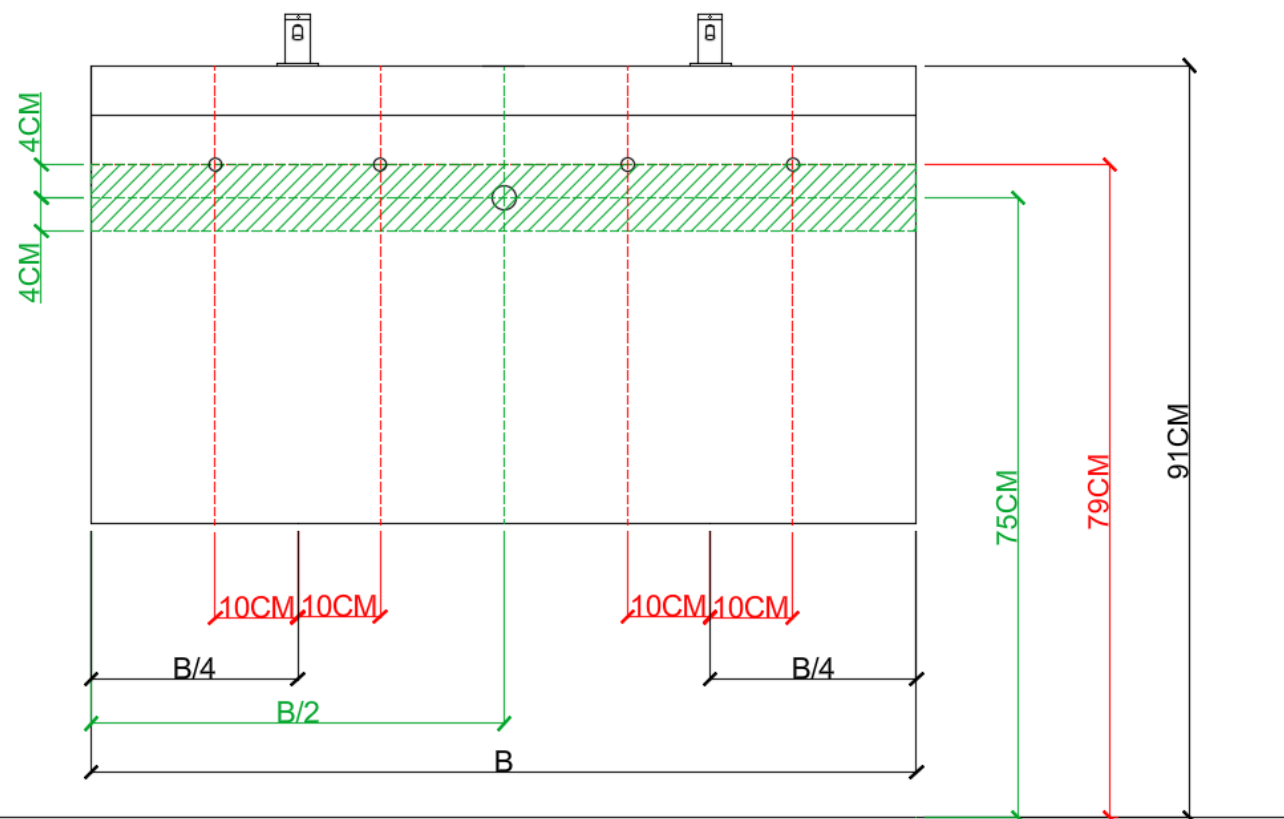

= tolerantiezone afvoer /
zone de tolérance de l'écoulement

**BEPALEN POSITIE MUURKRANEN = ZIE TECHNISCHE FICHE WASTAFEL /
DÉTERMINER LA POSITION DES ROBINETS MURALS = VOIR FICHE TECHNIQUE DE TABLE-VASQUE !!!**

AANSLUITSCHEMA
SCHÉMA DE RACCORDEMENT

DETREMMERIE
BATHROOM FURNITURE

OPMERKINGEN / REMARQUES: YV@DETREMMERIE.BE

ENKELE WASKOM - 2 KRAANGATEN / SIMPLE VASQUE - 2 TROUS DE ROBINET

AH onderbouwkasten met 3 lades = 91 cm + dikte wastafel /
AH sous-meubles avec 3 tiroirs = 91 cm + épaisseur de la table-vasque