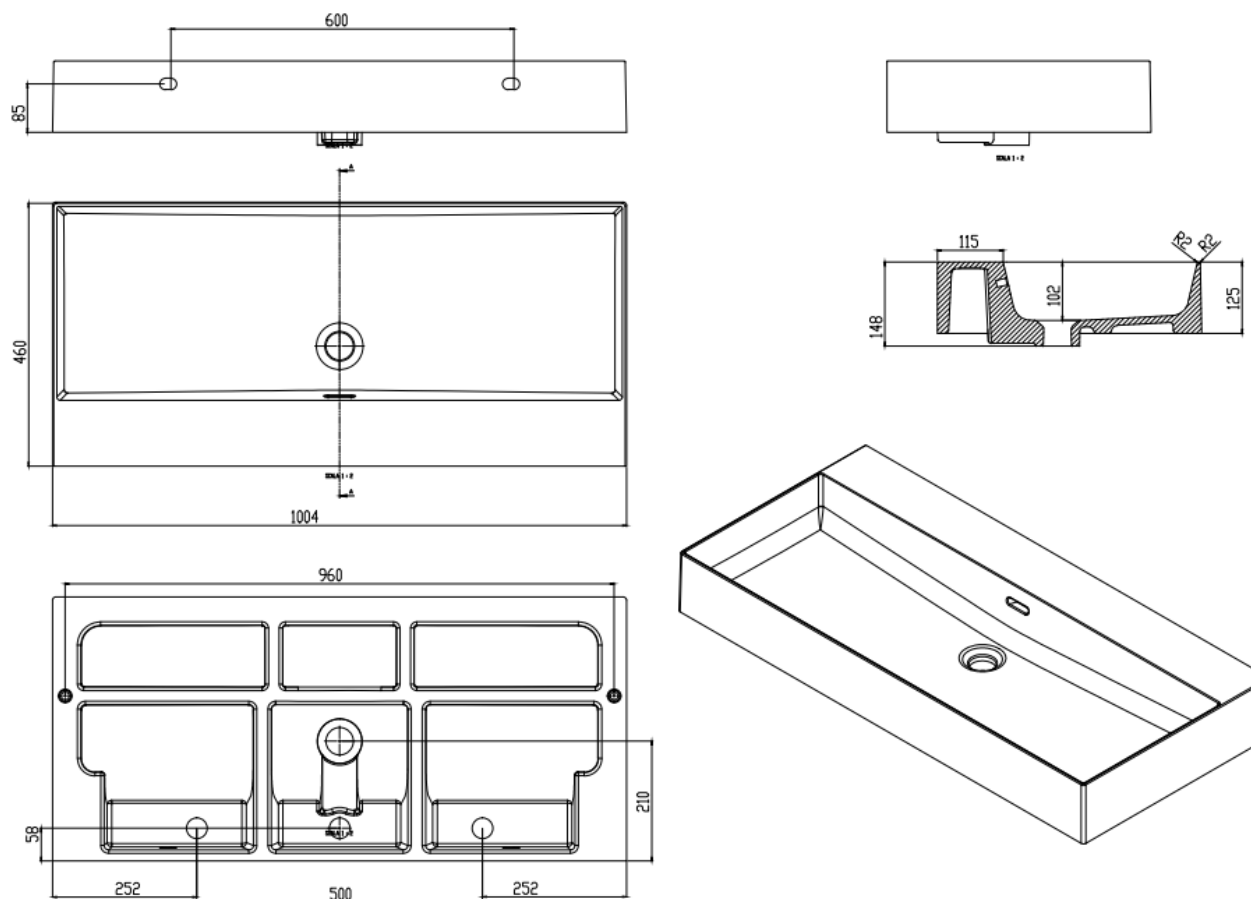

100

100,4 x 46,2

DETREMMERIE

BATHROOM FURNITURE

OPMERKINGEN / REMARQUES: YV@DETREMMERIE.BE

ENKELE WASKOM - 2 KRAANGATEN / SIMPLE VASQUE - 2 TROUS DE ROBINET

TECHNISCHE FICHE
FICHE TECHNIQUE

120
120,4 x 46,2