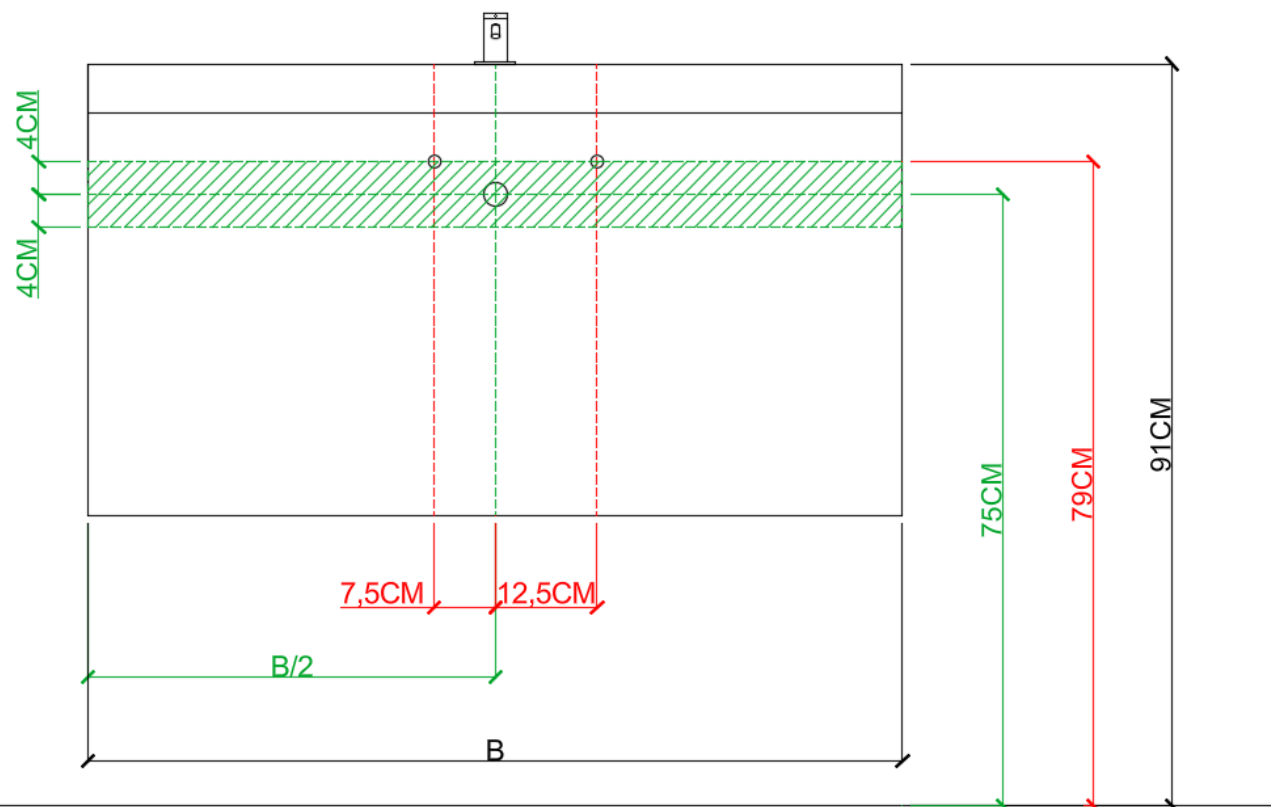

DUBBELE WASKOM / DOUBLE VASQUE

TECHNISCHE FICHE
FICHE TECHNIQUE

160
160,4 x 46,2

DETREMMERIE

BATHROOM FURNITURE

OPMERKINGEN / REMARQUES: YV@DETREMMERIE.BE

DUBBELE WASKOM / DOUBLE VASQUE

AANSLUITSCHEMA
SCHÉMA DE RACCORDEMENT

DETREMMERIE
BATHROOM FURNITURE

OPMERKINGEN / REMARQUES: YV@DETREMMERIE.BE

ENKELE WASKOM / SIMPLE VASQUE

AH onderbouwkasten met 3 lades = 91 cm + dikte wastafel /
AH sous-meubles avec 3 tiroirs = 91 cm + épaisseur de la table-vasque

AANSLUITSCHEMA
SCHÉMA DE RACCORDEMENT

DETREMMERIE
BATHROOM FURNITURE

OPMERKINGEN / REMARQUES: YV@DETREMMERIE.BE

ENKELE WASKOM - 2 KRAANGATEN / SIMPLE VASQUE - 2 TROUS DE ROBINET

AH onderbouwkasten met 3 lades = 91 cm + dikte wastafel /
AH sous-meubles avec 3 tiroirs = 91 cm + épaisseur de la table-vasque

AANSLUITSCHEMA
SCHÉMA DE RACCORDEMENT

DETREMMERIE

BATHROOM FURNITURE

OPMERKINGEN / REMARQUES: YV@DETREMMERIE.BE

DUBBELE WASKOM / DOUBLE VASQUE

AH onderbouwkasten met 3 lades = 91 cm + dikte wastafel /
AH sous-meubles avec 3 tiroirs = 91 cm + épaisseur de la table-vasque