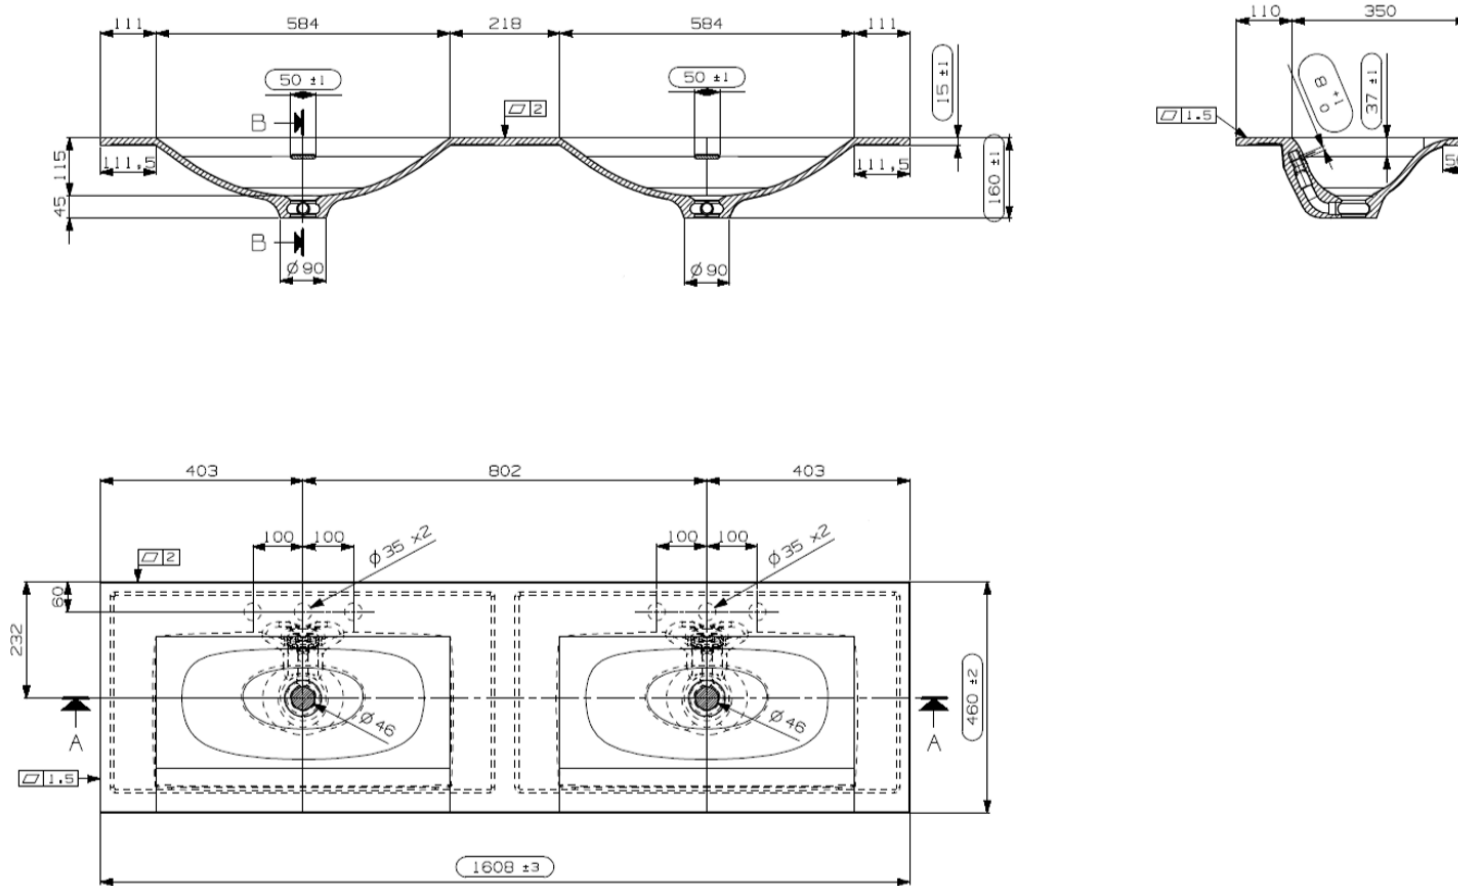

WASKOM RECHTS / VASQUE À DROITE

TECHNISCHE FICHE
FICHE TECHNIQUE

160
160,5 x 46

DETREMMERIE

BATHROOM FURNITURE

OPMERKINGEN / REMARQUES: YV@DETREMMERIE.BE

DUBBELE WASKOM / DOUBLE VASQUE

TECHNISCHE FICHE
FICHE TECHNIQUE