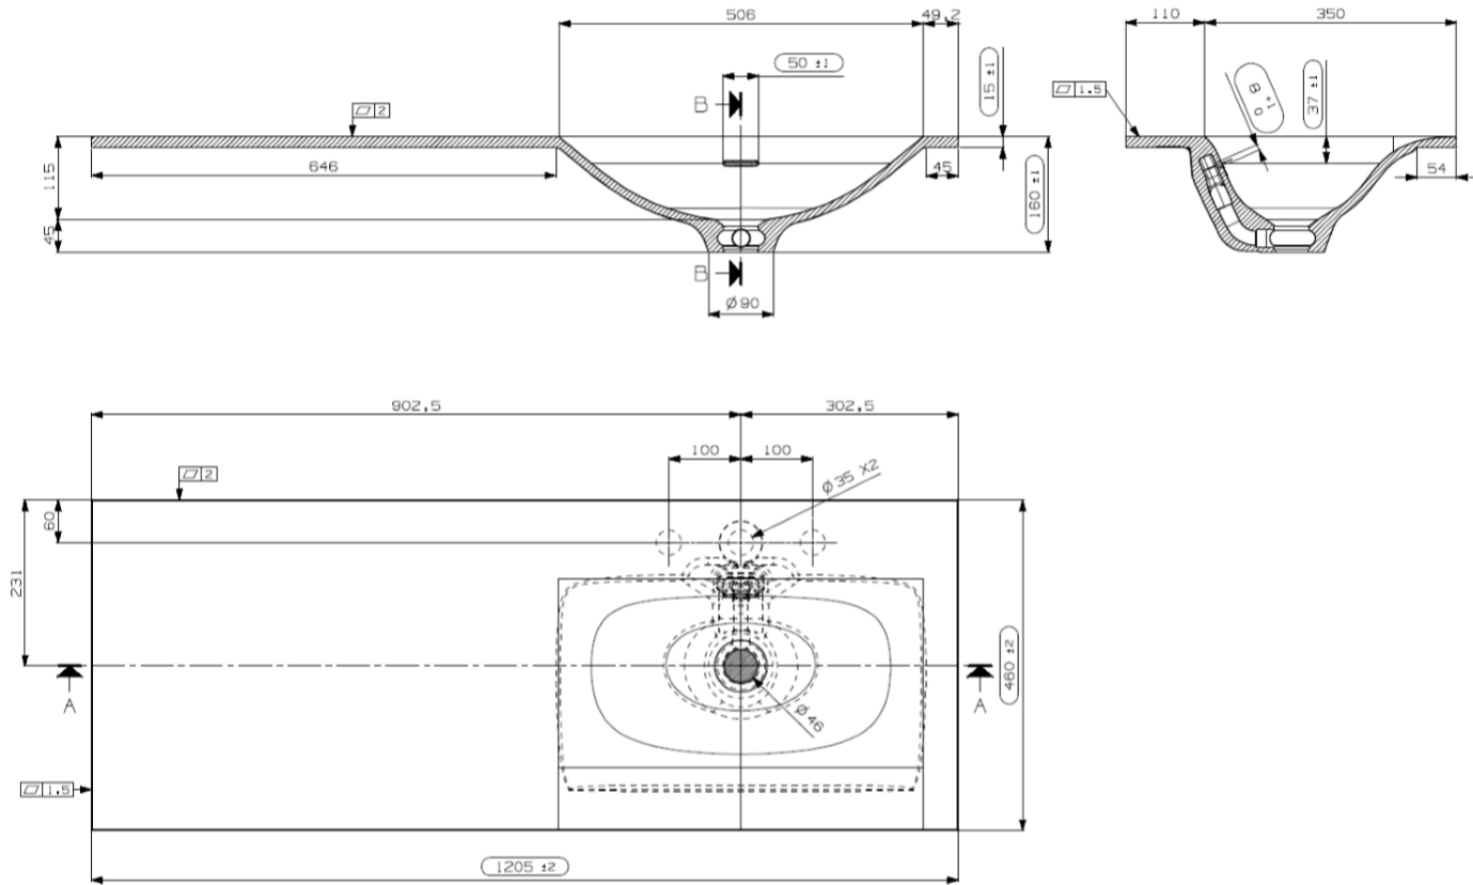

ENKELE WASKOM / SIMPLE VASQUE

TECHNISCHE FICHE
FICHE TECHNIQUE

120
120,5 x 46

DETREMMERIE
BATHROOM FURNITURE

OPMERKINGEN / REMARQUES: YV@DETREMMERIE.BE

WASKOM LINKS / VASQUE À GAUCHE

TECHNISCHE FICHE
FICHE TECHNIQUE

120
120,5 x 46

DETREMMERIE

BATHROOM FURNITURE

OPMERKINGEN / REMARQUES: YV@DETREMMERIE.BE

WASKOM RECHTS / VASQUE À DROITE

TECHNISCHE FICHE
FICHE TECHNIQUE

120

120,5 x 46