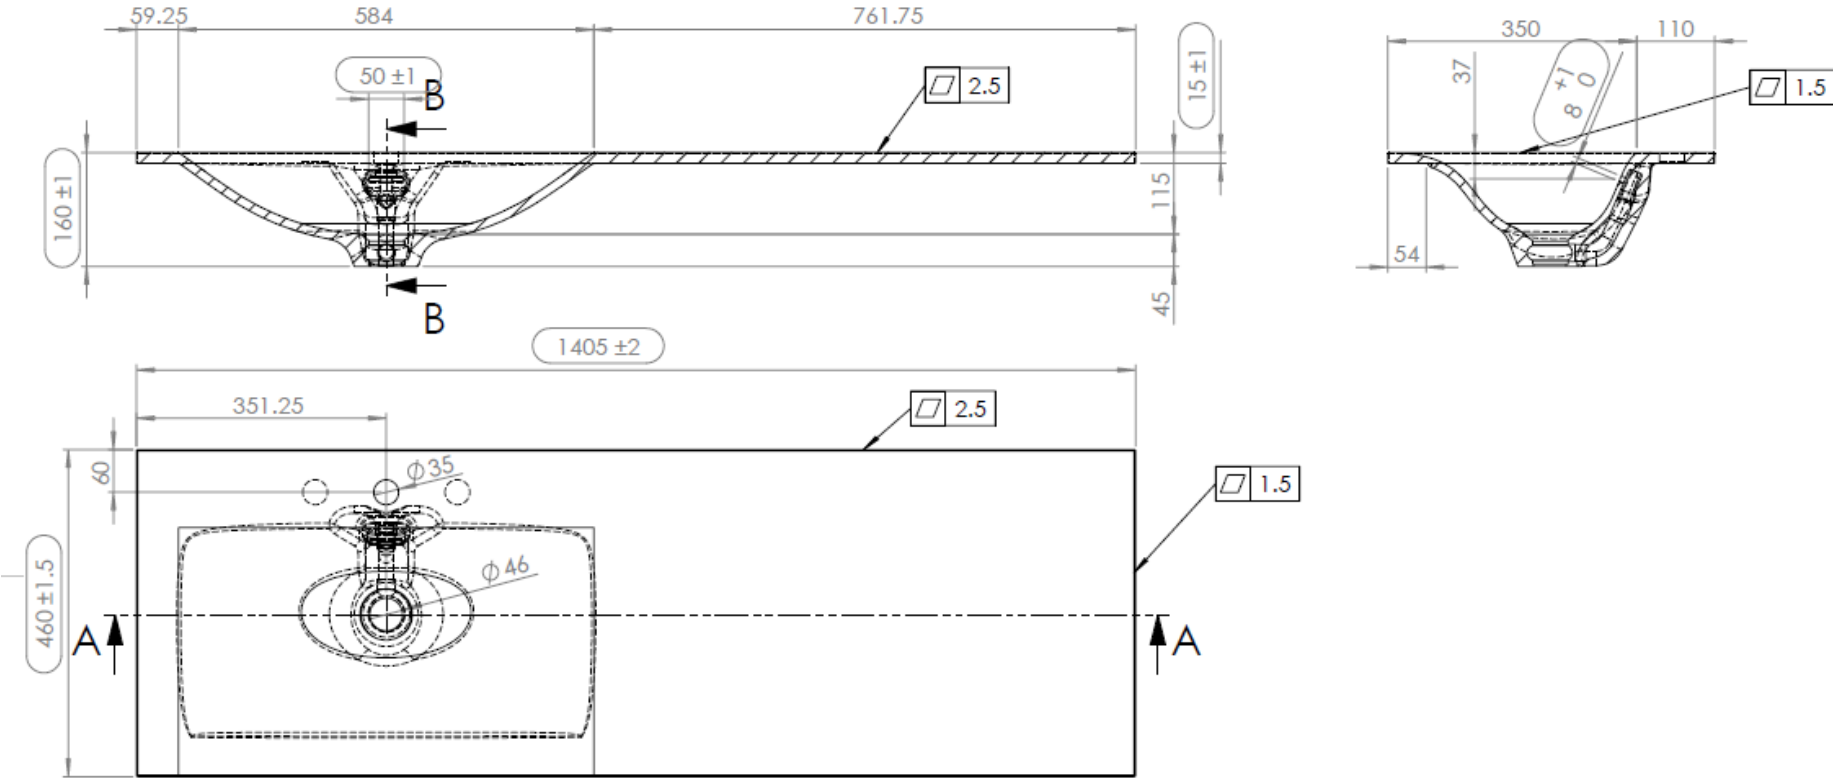

WASKOM LINKS / VASQUE À GAUCHE

TECHNISCHE FICHE
FICHE TECHNIQUE

140
140,5 x 46

DETREMMERIE
BATHROOM FURNITURE

OPMERKINGEN / REMARQUES: YV@DETREMMERIE.BE

WASKOM RECHTS / VASQUE À DROITE

TECHNISCHE FICHE
FICHE TECHNIQUE