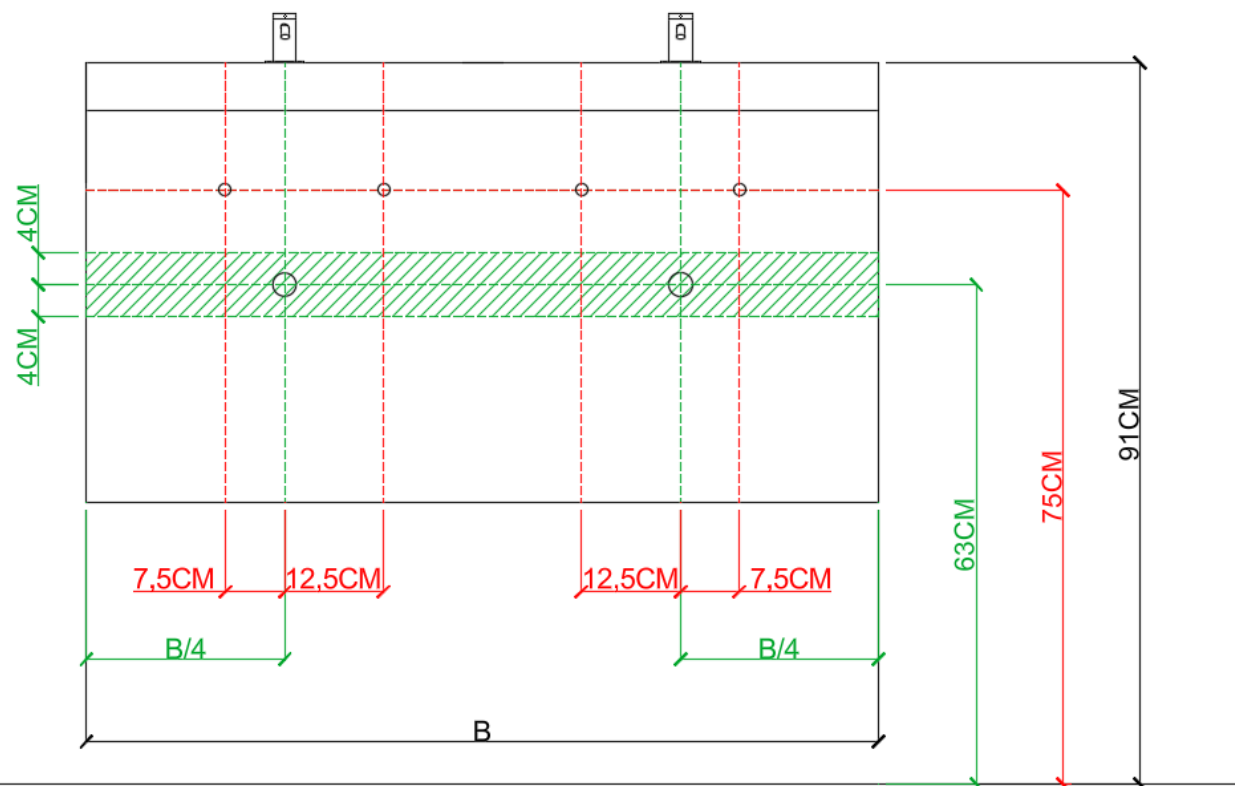

BEPALEN POSITIE MUURKRANEN = ZIE TECHNISCHE FICHE WASTAFEL /
DÉTERMINER LA POSITION DES ROBINETS MURALS = VOIR FICHE TECHNIQUE DE TABLE-VASQUE !!!

AANSLUITSCHEMA
SCHÉMA DE RACCORDEMENT

DETREMMERIE
BATHROOM FURNITURE

OPMERKINGEN / REMARQUES: YV@DETREMMERIE.BE

WASKOM RECHTS / VASQUE À DROITE

AH onderbouwkasten met 3 lades = 91 cm + dikte wastafel /
AH sous-meubles avec 3 tiroirs = 91 cm + épaisseur de la table-vasque

= tolerantiezone afvoer /
zone de tolérance de l'écoulement

BEPALEN POSITIE MUURKRANEN = ZIE TECHNISCHE FICHE WASTAFEL /
DÉTERMINER LA POSITION DES ROBINETS MURALS = VOIR FICHE TECHNIQUE DE TABLE-VASQUE !!!

AANSLUITSCHEMA
SCHÉMA DE RACCORDEMENT

DETREMMERIE
BATHROOM FURNITURE

OPMERKINGEN / REMARQUES: YV@DETREMMERIE.BE

DUBBELE WASKOM / DOUBLE VASQUE

AH onderbouwkasten met 3 lades = 91 cm + dikte wastafel /
AH sous-meubles avec 3 tiroirs = 91 cm + épaisseur de la table-vasque