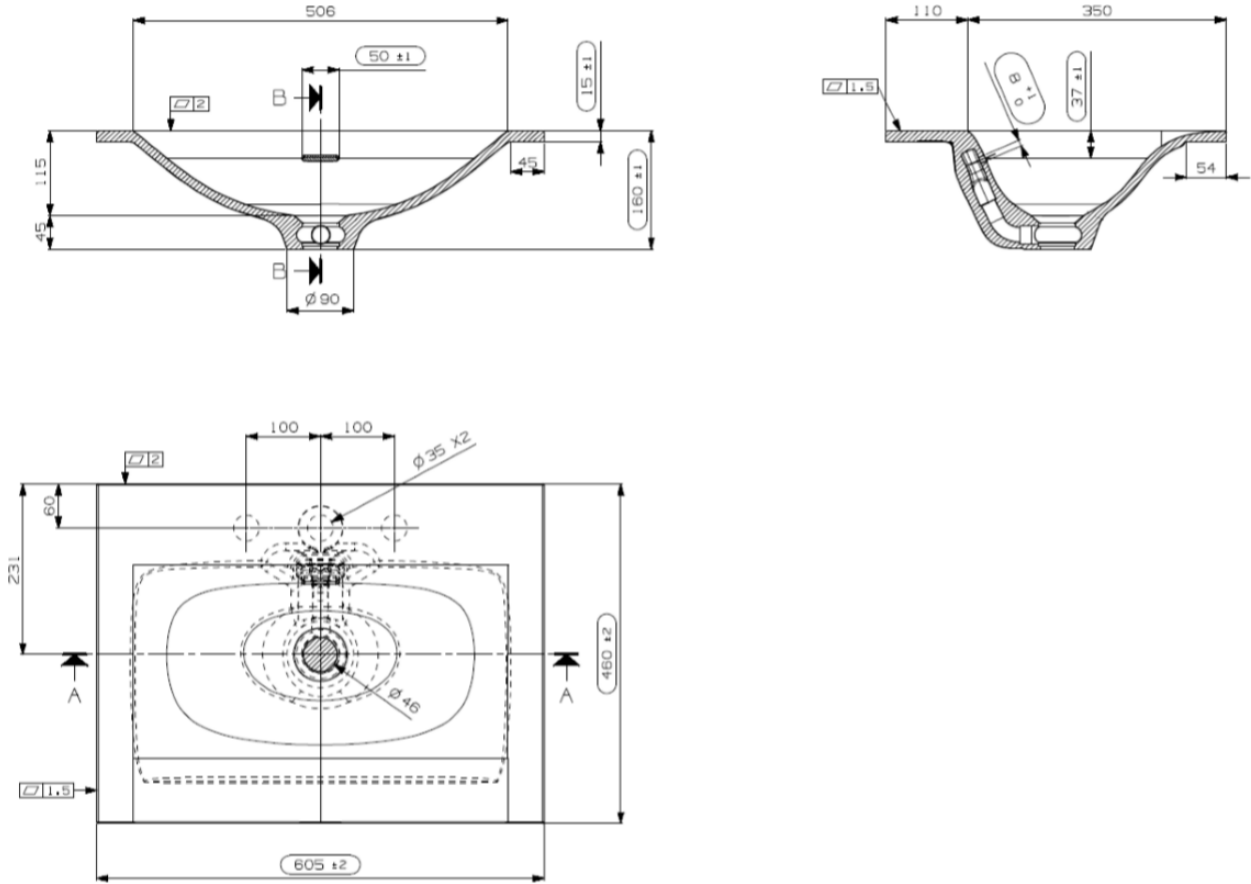

NO LIMIT 45

DETREMMERIE

BATHROOM FURNITURE

OPMERKINGEN / REMARQUES: YV@DETREMMERIE.BE

TECHNISCHE FICHE
FICHE TECHNIQUE

60
60,5 x 46

DETREMMERIE
BATHROOM FURNITURE

OPMERKINGEN / REMARQUES: YV@DETREMMERIE.BE

ENKELE WASKOM / SIMPLE VASQUE

TECHNISCHE FICHE
FICHE TECHNIQUE

80
80,5 x 46

DETREMMERIE
BATHROOM FURNITURE

OPMERKINGEN / REMARQUES: YV@DETREMMERIE.BE

ENKELE WASKOM / SIMPLE VASQUE

TECHNISCHE FICHE
FICHE TECHNIQUE

100
100,5 x 46

DETREMMERIE
BATHROOM FURNITURE

OPMERKINGEN / REMARQUES: YV@DETREMMERIE.BE

ENKELE WASKOM / SIMPLE VASQUE

TECHNISCHE FICHE
FICHE TECHNIQUE

120
120,5 x 46

DETREMMERIE
BATHROOM FURNITURE

OPMERKINGEN / REMARQUES: YV@DETREMMERIE.BE

120
120,5 x 46

DETREMMERIE

BATHROOM FURNITURE

OPMERKINGEN / REMARQUES: YV@DETREMMERIE.BE

WASKOM RECHTS / VASQUE À DROITE

TECHNISCHE FICHE
FICHE TECHNIQUE

120

120,5 x 46