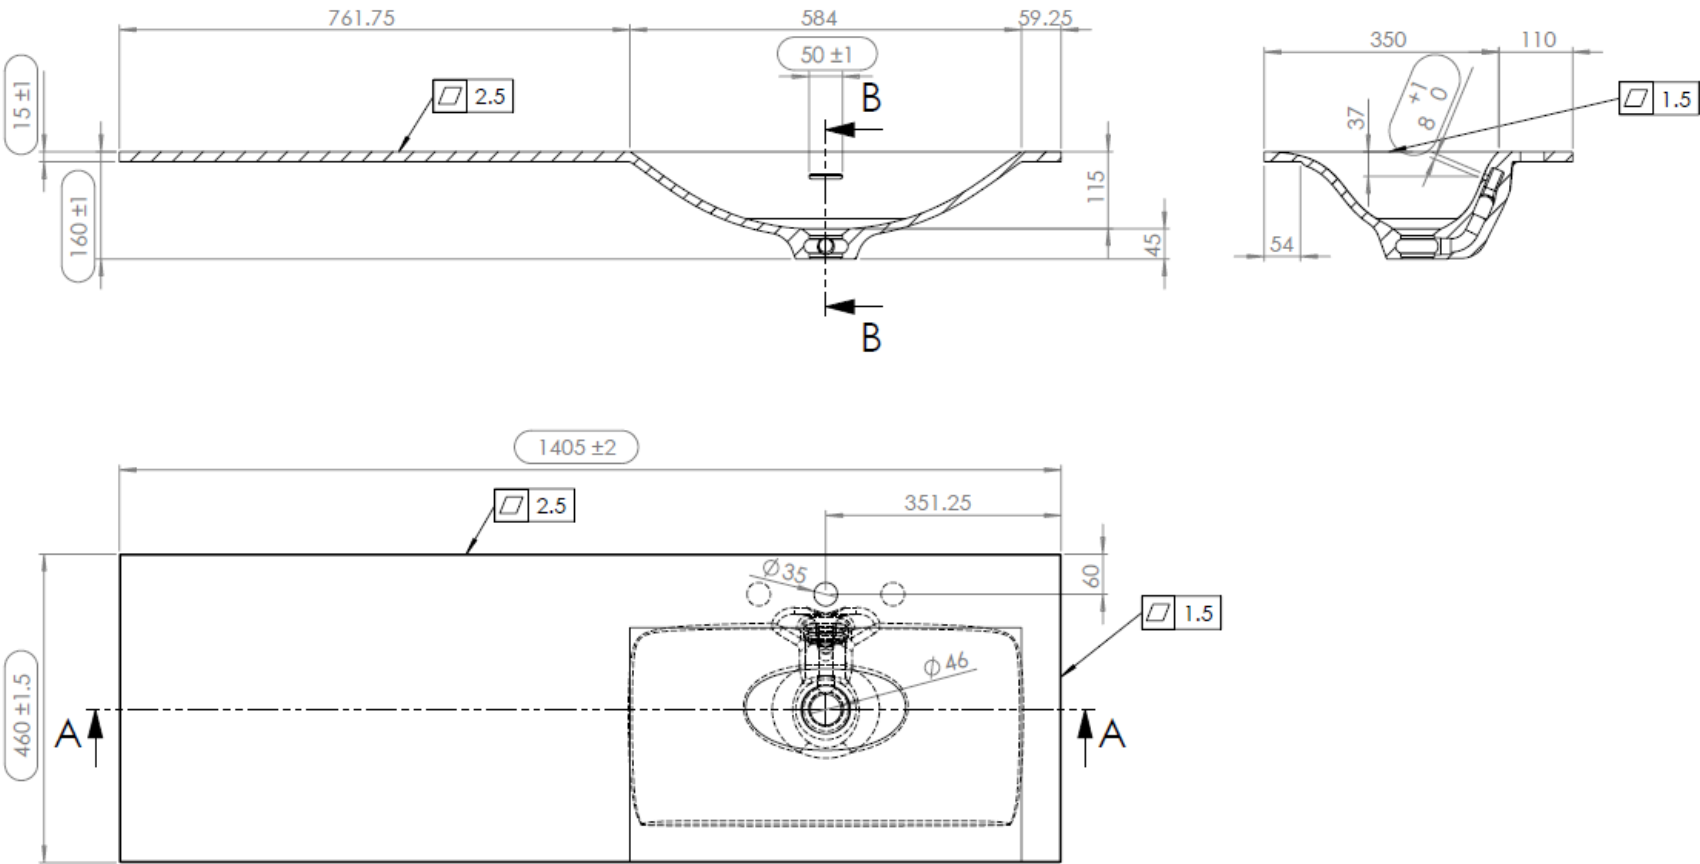

WASKOM LINKS / VASQUE À GAUCHE

TECHNISCHE FICHE
FICHE TECHNIQUE

140
140,5 x 46

DETREMMERIE
BATHROOM FURNITURE

OPMERKINGEN / REMARQUES: YV@DETREMMERIE.BE

WASKOM RECHTS / VASQUE À DROITE

TECHNISCHE FICHE
FICHE TECHNIQUE