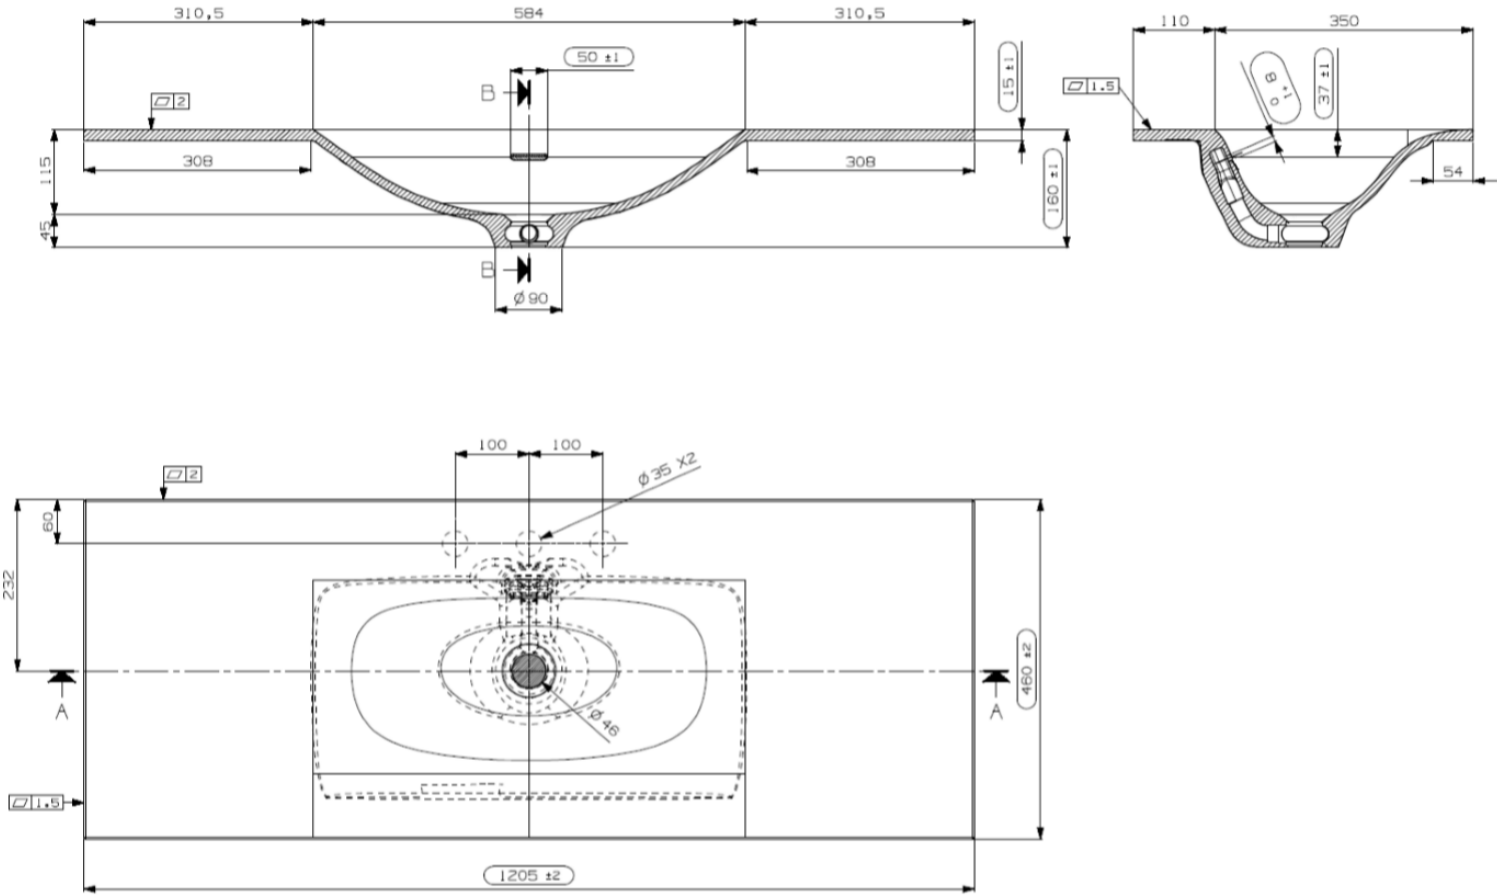

100
100,5 x 46

DETREMMERIE
BATHROOM FURNITURE

OPMERKINGEN / REMARQUES: YV@DETREMMERIE.BE

ENKELE WASKOM / SIMPLE VASQUE

TECHNISCHE FICHE
FICHE TECHNIQUE

120
120,5 x 46

DETREMMERIE
BATHROOM FURNITURE

OPMERKINGEN / REMARQUES: YV@DETREMMERIE.BE

ENKELE WASKOM / SIMPLE VASQUE

TECHNISCHE FICHE
FICHE TECHNIQUE

120
120,5 x 46

DETREMMERIE
BATHROOM FURNITURE

OPMERKINGEN / REMARQUES: YV@DETREMMERIE.BE

WASKOM LINKS / VASQUE À GAUCHE

TECHNISCHE FICHE
FICHE TECHNIQUE

120
120,5 x 46

DETREMMERIE

BATHROOM FURNITURE

OPMERKINGEN / REMARQUES: YV@DETREMMERIE.BE

WASKOM RECHTS / VASQUE À DROITE

TECHNISCHE FICHE
FICHE TECHNIQUE

120

120,5 x 46