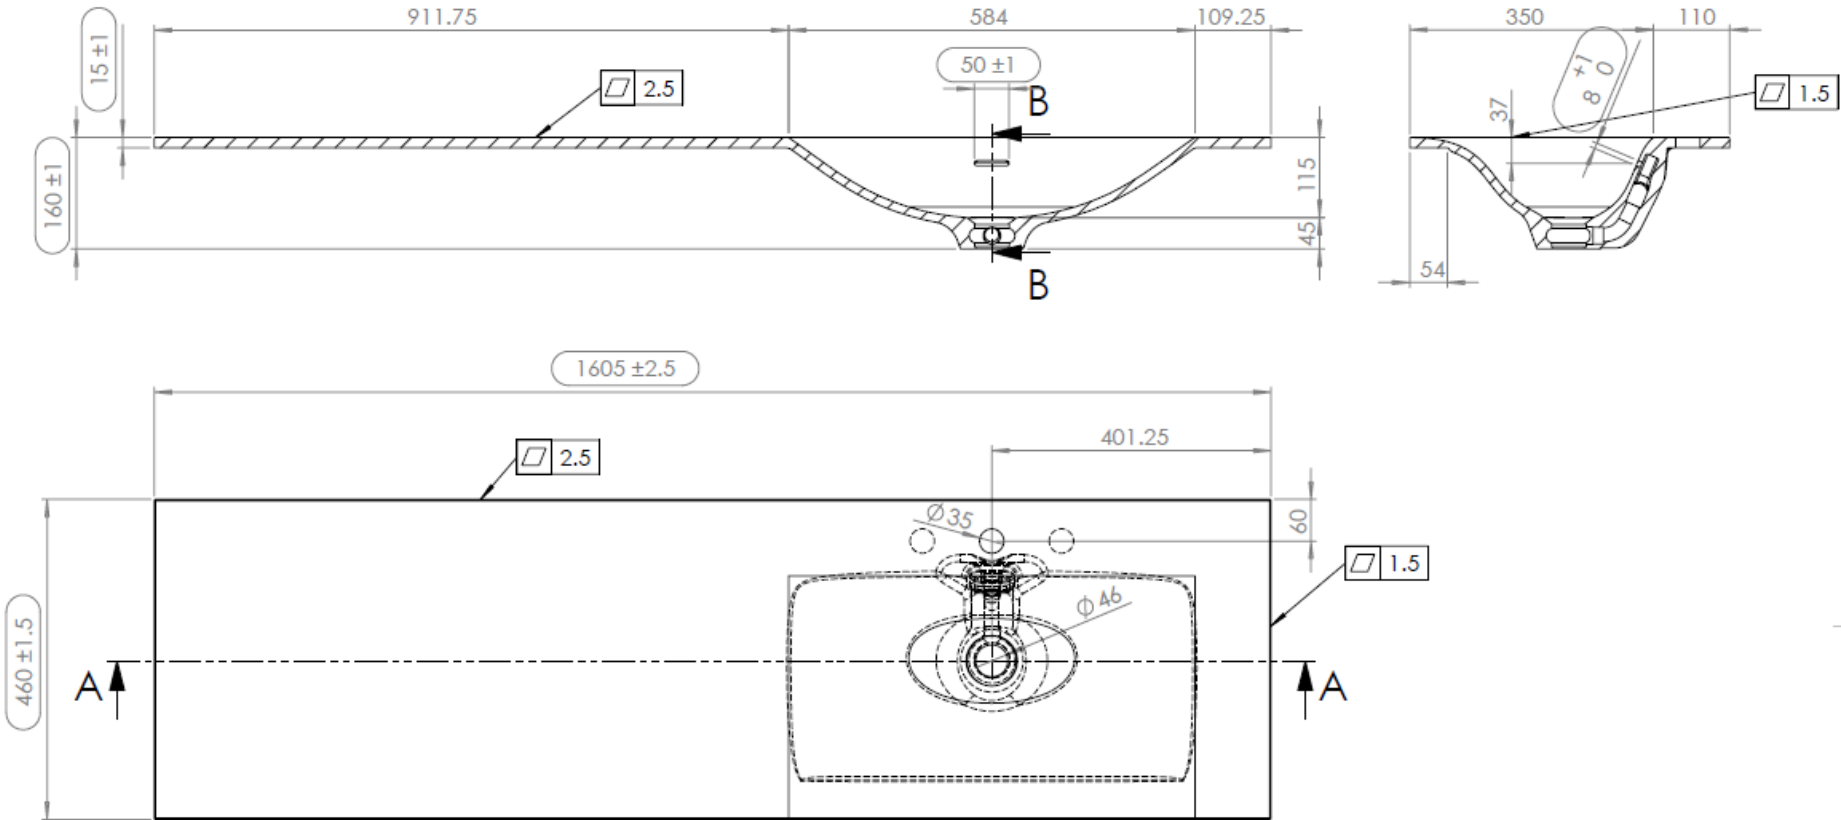

TECHNISCHE FICHE
FICHE TECHNIQUE

160
160,5 x 46

DETREMMERIE
BATHROOM FURNITURE

OPMERKINGEN / REMARQUES: YV@DETREMMERIE.BE

WASKOM RECHTS / VASQUE À DROITE