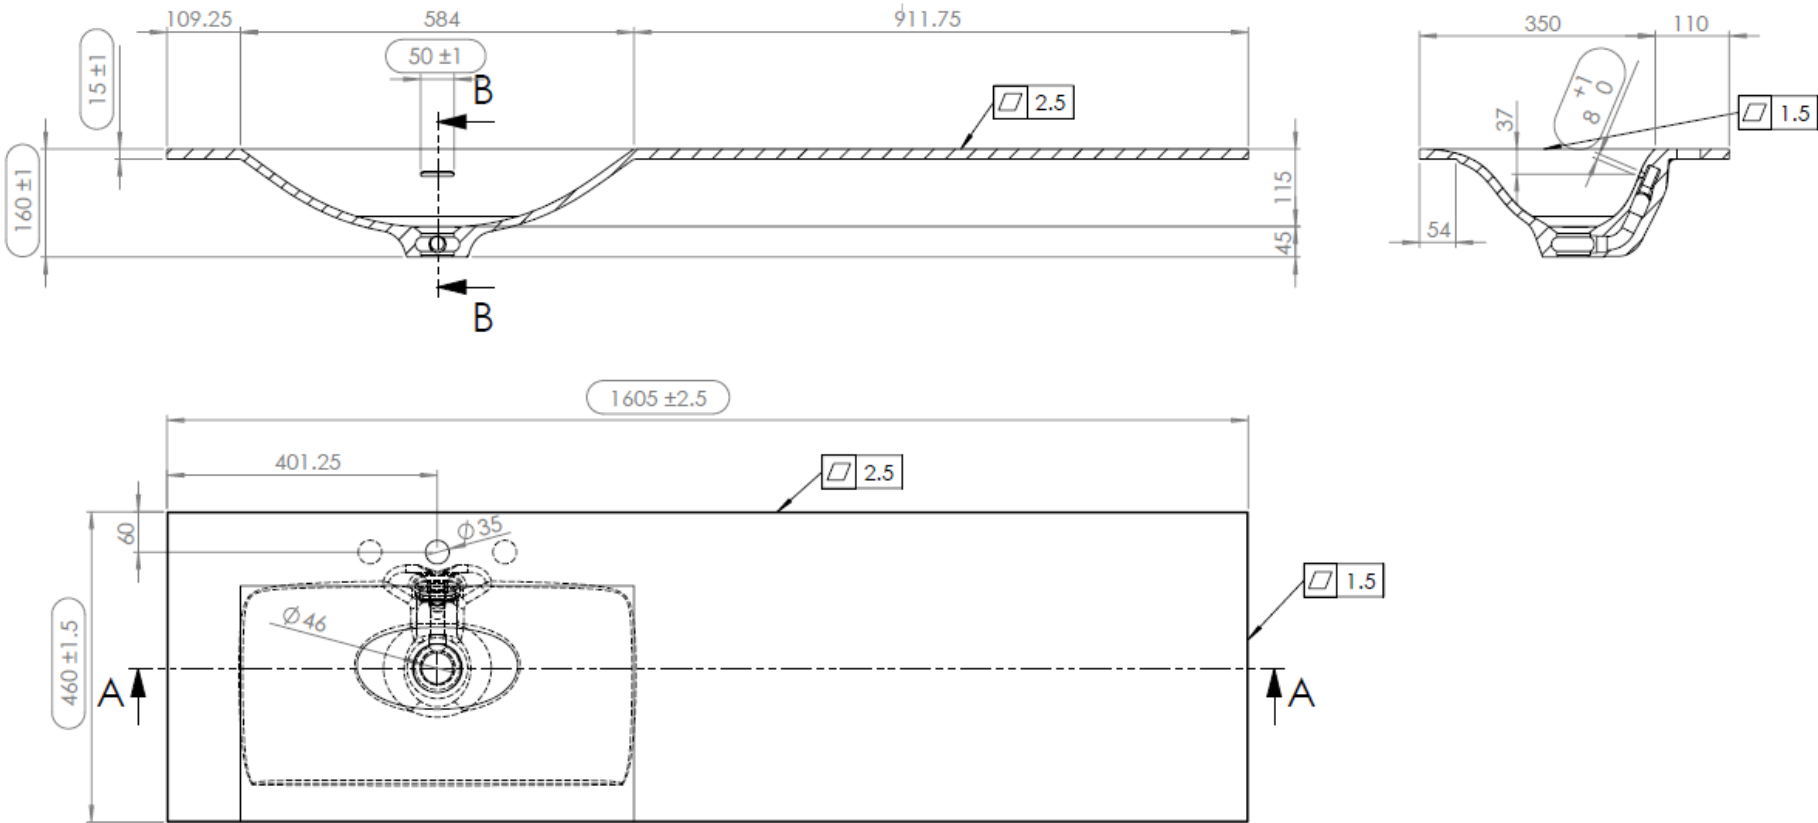

TECHNISCHE FICHE
FICHE TECHNIQUE

160
160,5 x 46

DETREMMERIE
BATHROOM FURNITURE

OPMERKINGEN / REMARQUES: YV@DETREMMERIE.BE

WASKOM LINKS / VASQUE À GAUCHE