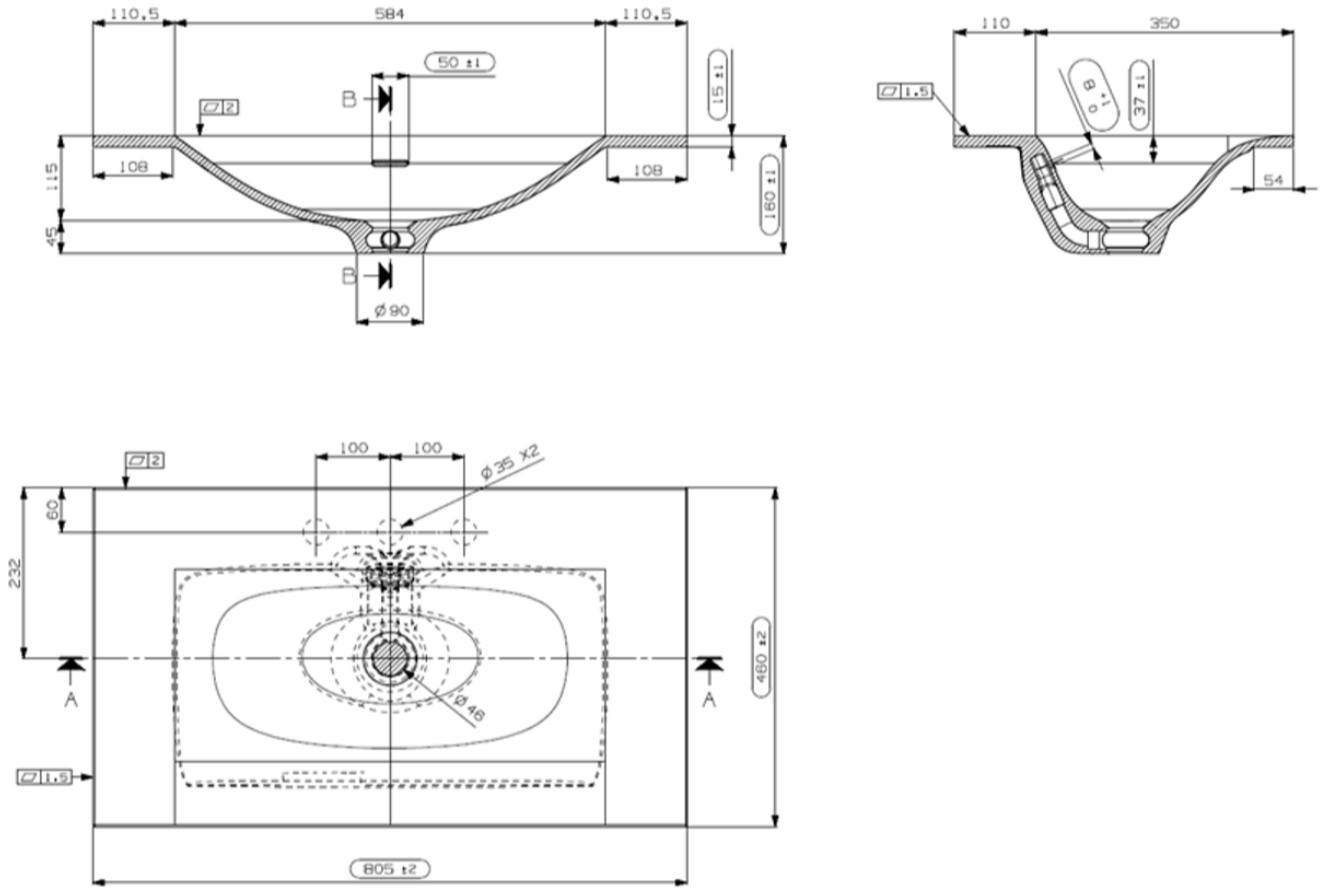

ENKELE WASKOM / SIMPLE VASQUE

TECHNISCHE FICHE
FICHE TECHNIQUE

80
80,5 x 46

DETREMMERIE
BATHROOM FURNITURE

OPMERKINGEN / REMARQUES: YV@DETREMMERIE.BE

ENKELE WASKOM / SIMPLE VASQUE

TECHNISCHE FICHE
FICHE TECHNIQUE

100
100,5 x 46

DETREMMERIE
BATHROOM FURNITURE

OPMERKINGEN / REMARQUES: YV@DETREMMERIE.BE

ENKELE WASKOM / SIMPLE VASQUE

TECHNISCHE FICHE
FICHE TECHNIQUE

120
120,5 x 46

DETREMMERIE
BATHROOM FURNITURE

OPMERKINGEN / REMARQUES: YV@DETREMMERIE.BE

ENKELE WASKOM / SIMPLE VASQUE

TECHNISCHE FICHE
FICHE TECHNIQUE

120
120,5 x 46

DETREMMERIE
BATHROOM FURNITURE

OPMERKINGEN / REMARQUES: YV@DETREMMERIE.BE

WASKOM LINKS / VASQUE À GAUCHE

TECHNISCHE FICHE
FICHE TECHNIQUE

120
120,5 x 46

DETREMMERIE

BATHROOM FURNITURE

OPMERKINGEN / REMARQUES: YV@DETREMMERIE.BE

WASKOM RECHTS / VASQUE À DROITE

TECHNISCHE FICHE
FICHE TECHNIQUE

120

120,5 x 46