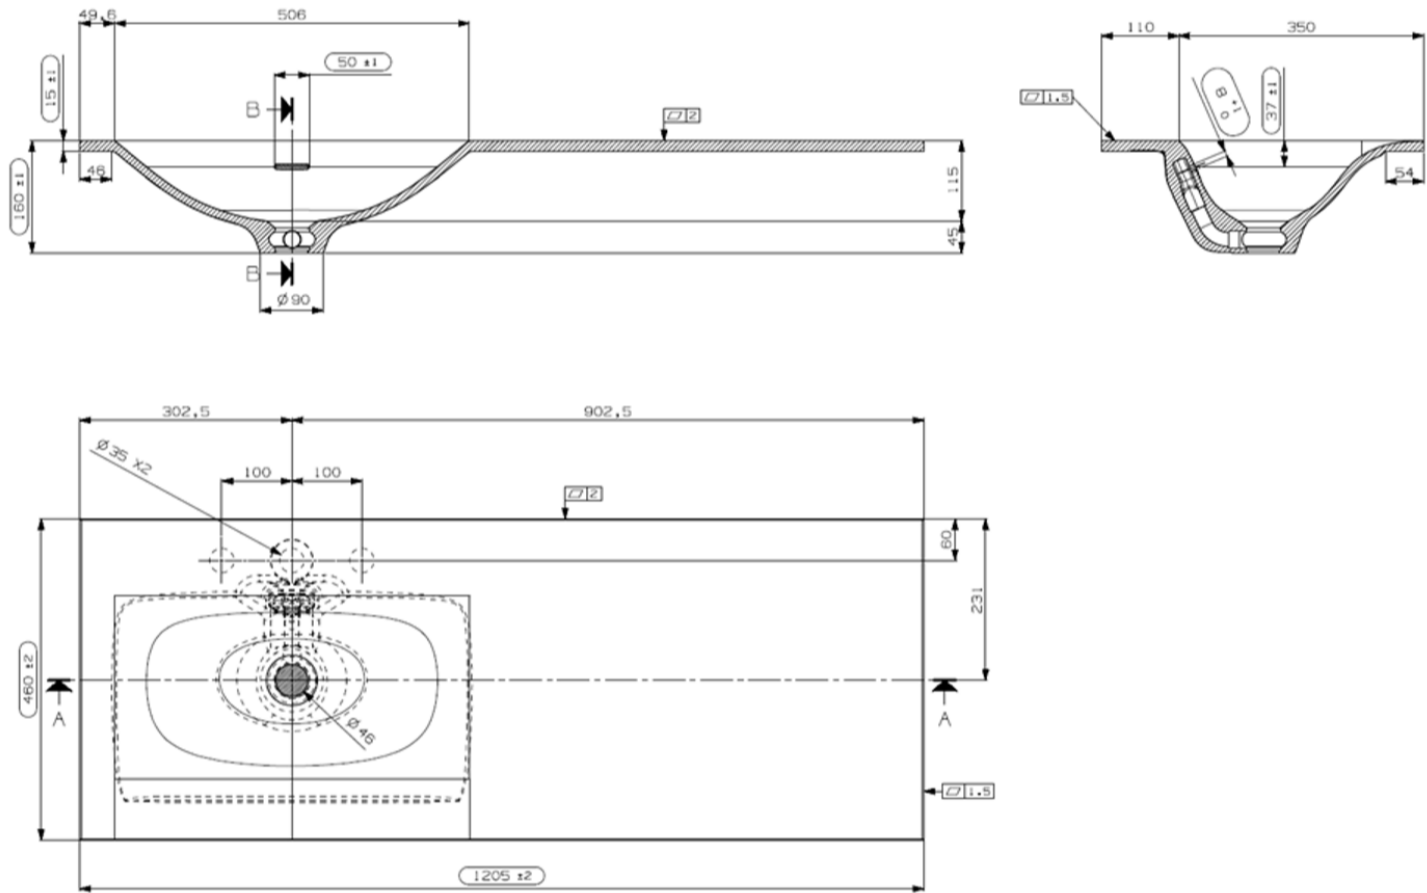

ENKELE WASKOM / SIMPLE VASQUE

TECHNISCHE FICHE
FICHE TECHNIQUE

120
120,5 x 46

DETREMMERIE
BATHROOM FURNITURE

OPMERKINGEN / REMARQUES: YV@DETREMMERIE.BE

WASKOM LINKS / VASQUE À GAUCHE

TECHNISCHE FICHE
FICHE TECHNIQUE

120
120,5 x 46

DETREMMERIE

BATHROOM FURNITURE

OPMERKINGEN / REMARQUES: YV@DETREMMERIE.BE

WASKOM RECHTS / VASQUE À DROITE

TECHNISCHE FICHE
FICHE TECHNIQUE

120

120,5 x 46