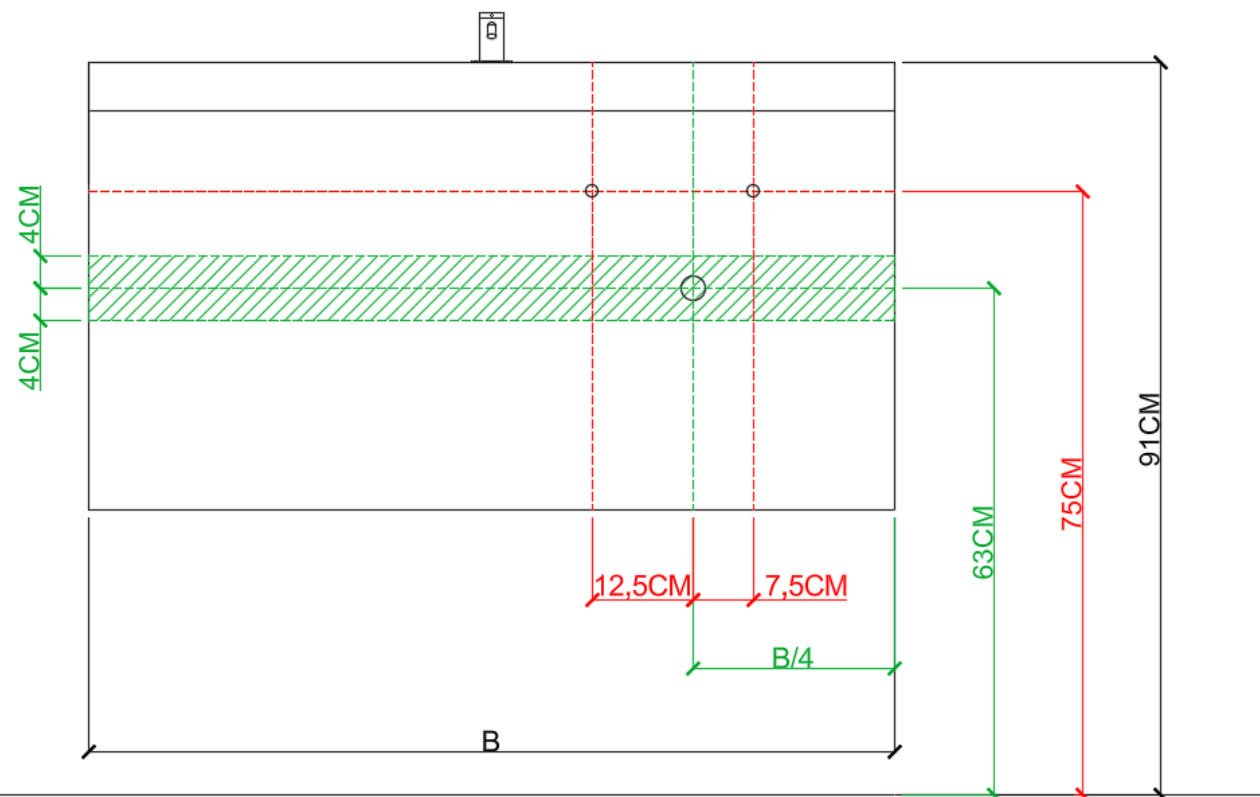

BEPALEN POSITIE MUURKRANEN = ZIE TECHNISCHE FICHE WASTAFEL /
DÉTERMINER LA POSITION DES ROBINETS MURALS = VOIR FICHE TECHNIQUE DE TABLE-VASQUE !!!

AANSLUITSCHEMA
SCHÉMA DE RACCORDEMENT

DETREMMERIE
BATHROOM FURNITURE

OPMERKINGEN / REMARQUES: YV@DETREMMERIE.BE

WASKOM LINKS / VASQUE À GAUCHE

AH onderbouwkasten met 3 lades = 91 cm + dikte wastafel /
AH sous-meubles avec 3 tiroirs = 91 cm + épaisseur de la table-vasque

= tolerantiezone afvoer /
zone de tolérance de l'écoulement

OPMERKINGEN / REMARQUES: YV@DETREMMERIE.BE

WASKOM RECHTS / VASQUE À DROITE

AH onderbouwkasten met 3 lades = 91 cm + dikte wastafel /
AH sous-meubles avec 3 tiroirs = 91 cm + épaisseur de la table-vasque