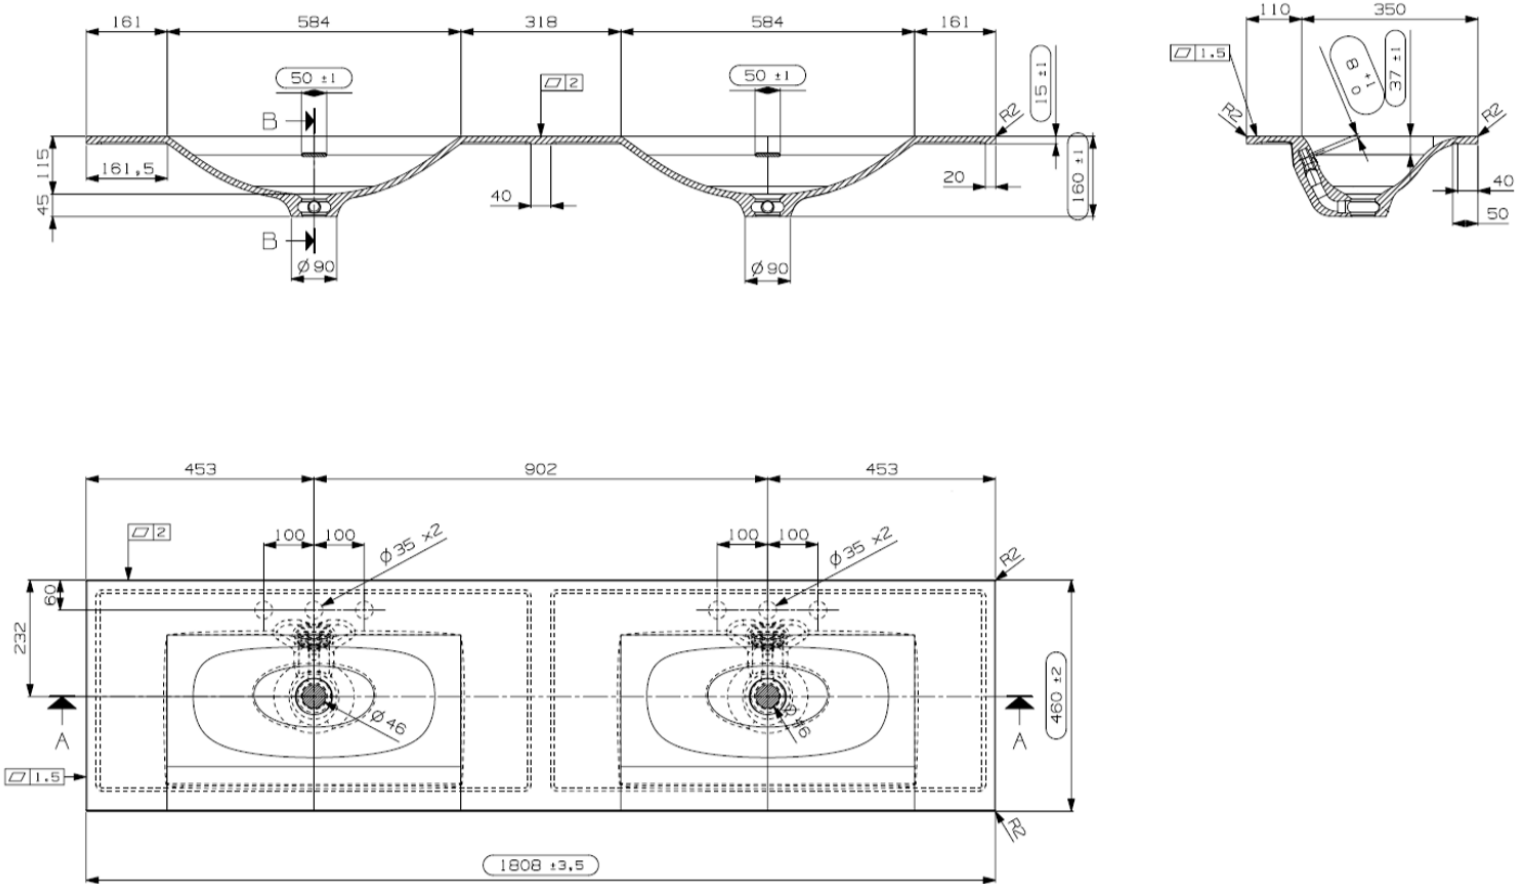

TECHNISCHE FICHE
FICHE TECHNIQUE

180
180,5 x 46

DETREMMERIE
BATHROOM FURNITURE

OPMERKINGEN / REMARQUES: YV@DETREMMERIE.BE

DUBBELE WASKOM / DOUBLE VASQUE