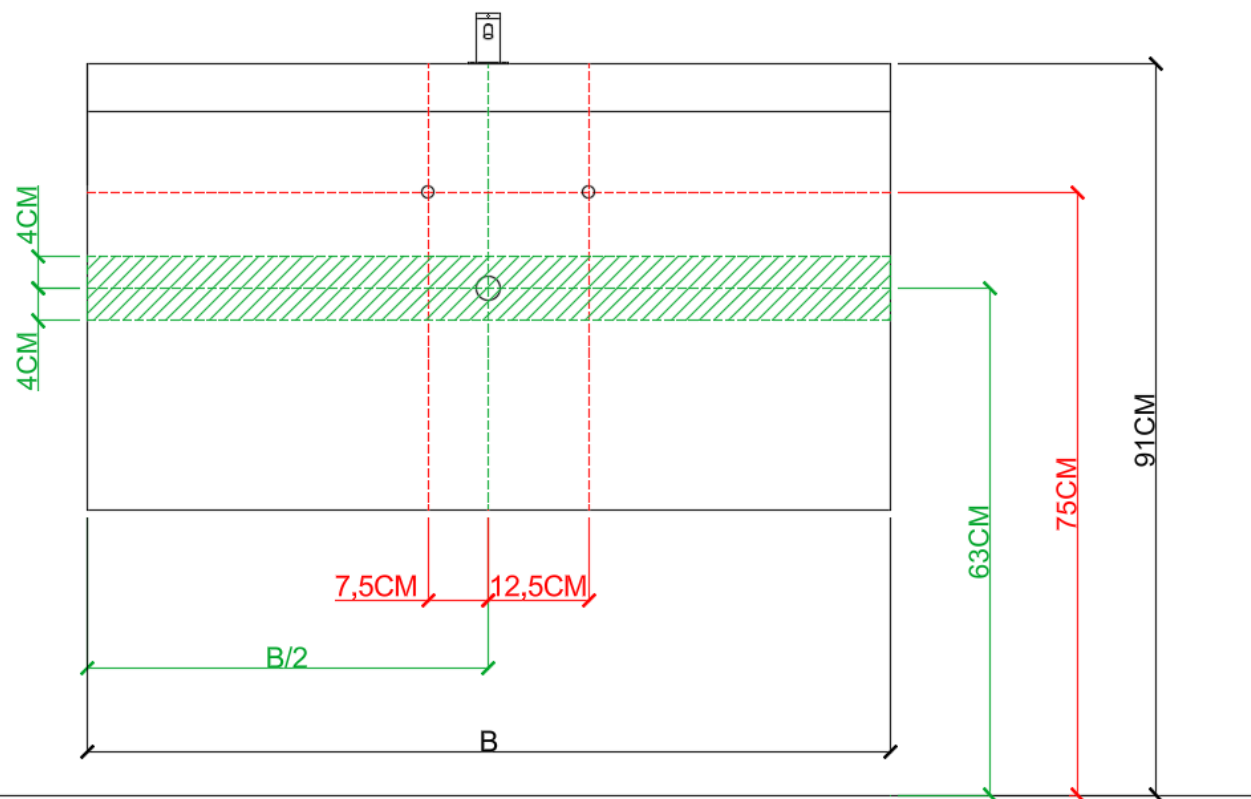

ENKELE WASKOM / SIMPLE VASQUE

AH onderbouwkasten met 3 lades = 91 cm + dikte wastafel /
AH sous-meubles avec 3 tiroirs = 91 cm + épaisseur de la table-vasque

= tolerantiezone afvoer /
zone de tolérance de l'écoulement

OPMERKINGEN / REMARQUES: YV@DETREMMERIE.BE

WASKOM LINKS / VASQUE À GAUCHE

AH onderbouwkasten met 3 lades = 91 cm + dikte wastafel /
AH sous-meubles avec 3 tiroirs = 91 cm + épaisseur de la table-vasque

= tolerantiezone afvoer /
zone de tolérance de l'écoulement

OPMERKINGEN / REMARQUES: YV@DETREMMERIE.BE

WASKOM RECHTS / VASQUE À DROITE

AH onderbouwkasten met 3 lades = 91 cm + dikte wastafel /
AH sous-meubles avec 3 tiroirs = 91 cm + épaisseur de la table-vasque

AANSLUITSCHEMA
SCHÉMA DE RACCORDEMENT

DETREMMERIE
BATHROOM FURNITURE

OPMERKINGEN / REMARQUES: YV@DETREMMERIE.BE

DUBBELE WASKOM / DOUBLE VASQUE

AH onderbouwkasten met 3 lades = 91 cm + dikte wastafel /
AH sous-meubles avec 3 tiroirs = 91 cm + épaisseur de la table-vasque