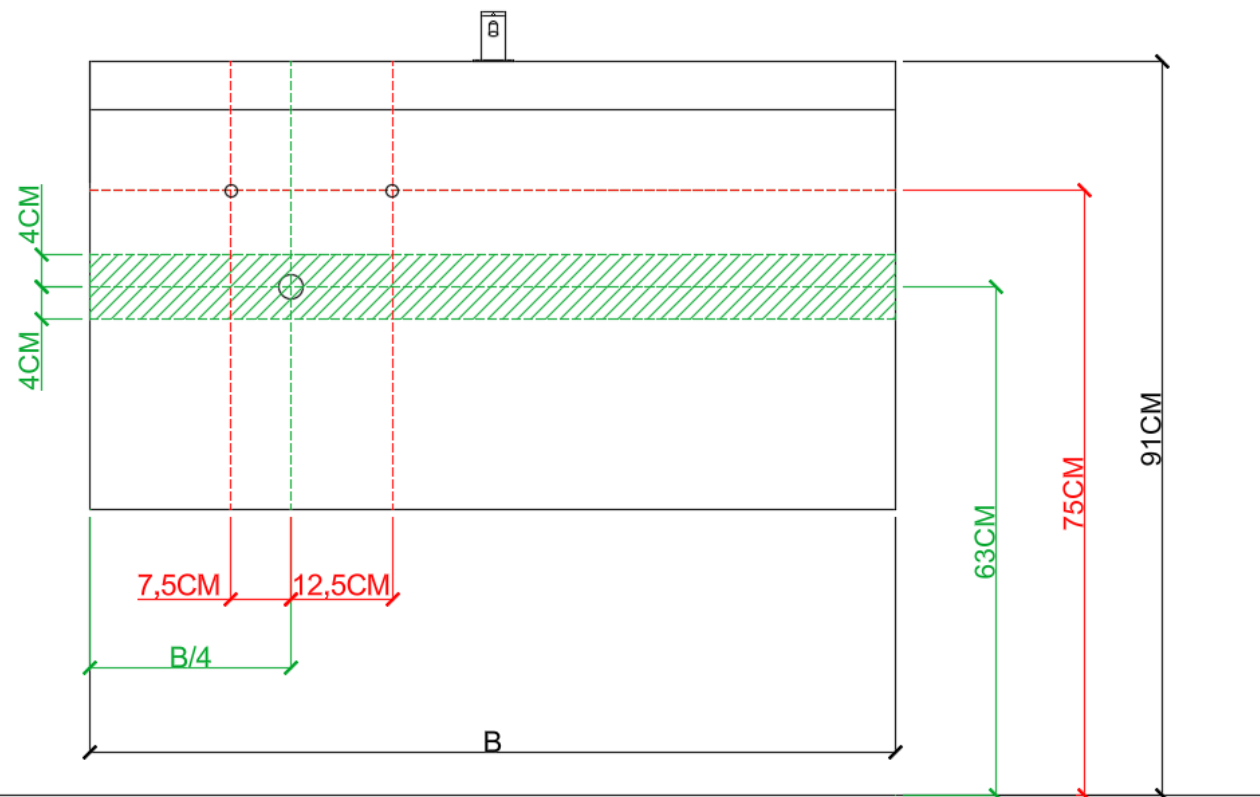

BEPALEN POSITIE MUURKRANEN = ZIE TECHNISCHE FICHE WASTAFEL /
DÉTERMINER LA POSITION DES ROBINETS MURALS = VOIR FICHE TECHNIQUE DE TABLE-VASQUE !!!

AANSLUITSCHEMA
SCHÉMA DE RACCORDEMENT

DETREMMERIE
BATHROOM FURNITURE

OPMERKINGEN / REMARQUES: YV@DETREMMERIE.BE

WASKOM LINKS / VASQUE À GAUCHE

AH onderbouwkasten met 3 lades = 91 cm + dikte wastafel /
AH sous-meubles avec 3 tiroirs = 91 cm + épaisseur de la table-vasque

= tolerantiezone afvoer /
zone de tolérance de l'écoulement

OPMERKINGEN / REMARQUES: YV@DETREMMERIE.BE

WASKOM RECHTS / VASQUE À DROITE

AH onderbouwkasten met 3 lades = 91 cm + dikte wastafel /
AH sous-meubles avec 3 tiroirs = 91 cm + épaisseur de la table-vasque

AANSLUITSCHEMA
SCHÉMA DE RACCORDEMENT

DETREMMERIE
BATHROOM FURNITURE

OPMERKINGEN / REMARQUES: YV@DETREMMERIE.BE

DUBBELE WASKOM / DOUBLE VASQUE

AH onderbouwkasten met 3 lades = 91 cm + dikte wastafel /
AH sous-meubles avec 3 tiroirs = 91 cm + épaisseur de la table-vasque