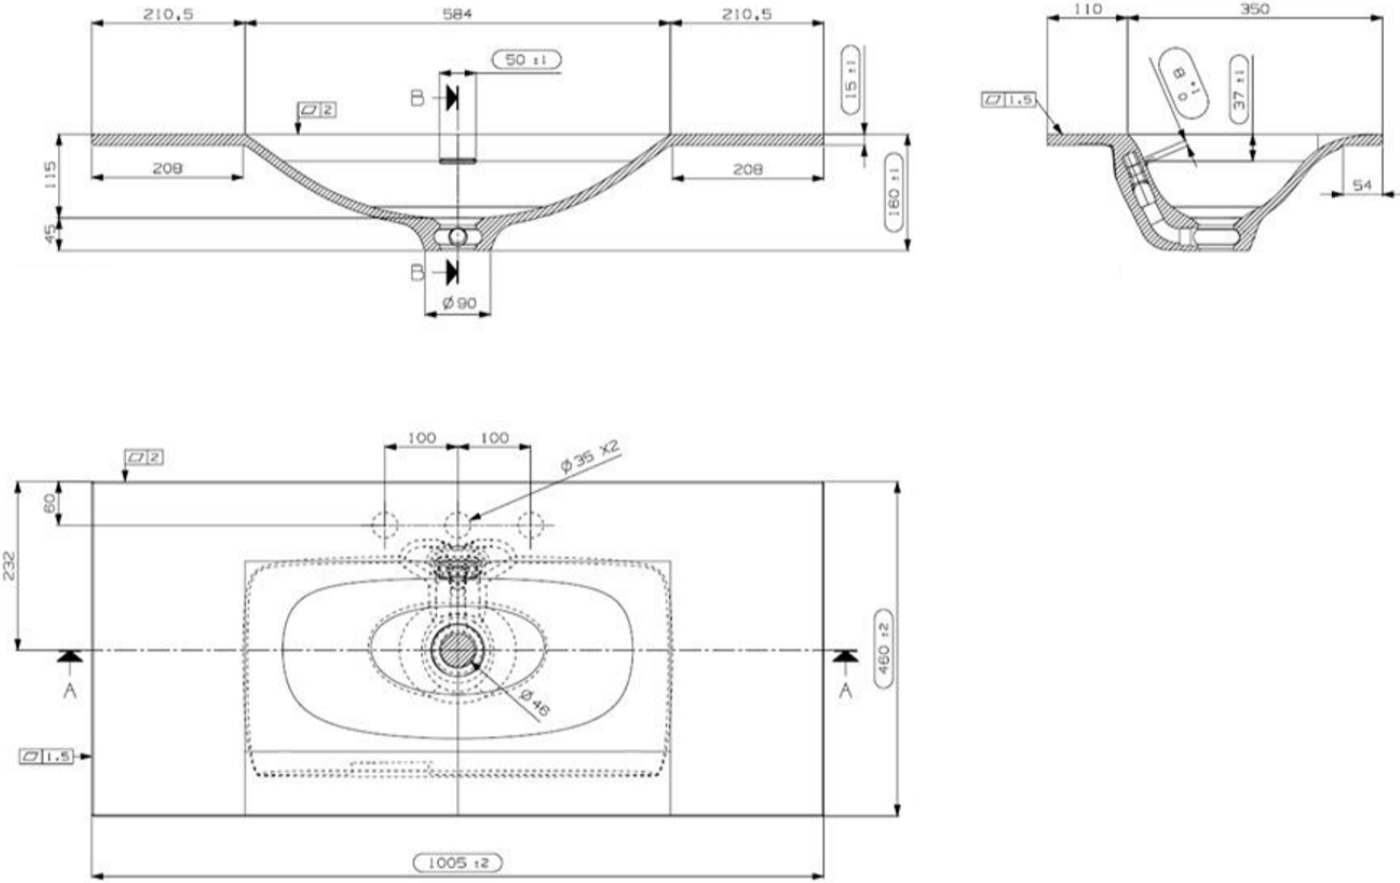

ENKELE WASKOM / SIMPLE VASQUE

TECHNISCHE FICHE
FICHE TECHNIQUE

80
80,5 x 46

DETREMMERIE
BATHROOM FURNITURE

OPMERKINGEN / REMARQUES: YV@DETREMMERIE.BE

ENKELE WASKOM / SIMPLE VASQUE

TECHNISCHE FICHE
FICHE TECHNIQUE

100
100,5 x 46

DETREMMERIE
BATHROOM FURNITURE

OPMERKINGEN / REMARQUES: YV@DETREMMERIE.BE

ENKELE WASKOM / SIMPLE VASQUE

TECHNISCHE FICHE
FICHE TECHNIQUE

120
120,5 x 46

DETREMMERIE
BATHROOM FURNITURE

OPMERKINGEN / REMARQUES: YV@DETREMMERIE.BE

ENKELE WASKOM / SIMPLE VASQUE

TECHNISCHE FICHE
FICHE TECHNIQUE

120
120,5 x 46

DETREMMERIE
BATHROOM FURNITURE

OPMERKINGEN / REMARQUES: YV@DETREMMERIE.BE

WASKOM LINKS / VASQUE À GAUCHE

TECHNISCHE FICHE
FICHE TECHNIQUE

120
120,5 x 46

DETREMMERIE

BATHROOM FURNITURE

OPMERKINGEN / REMARQUES: YV@DETREMMERIE.BE

WASKOM RECHTS / VASQUE À DROITE

TECHNISCHE FICHE
FICHE TECHNIQUE

120

120,5 x 46