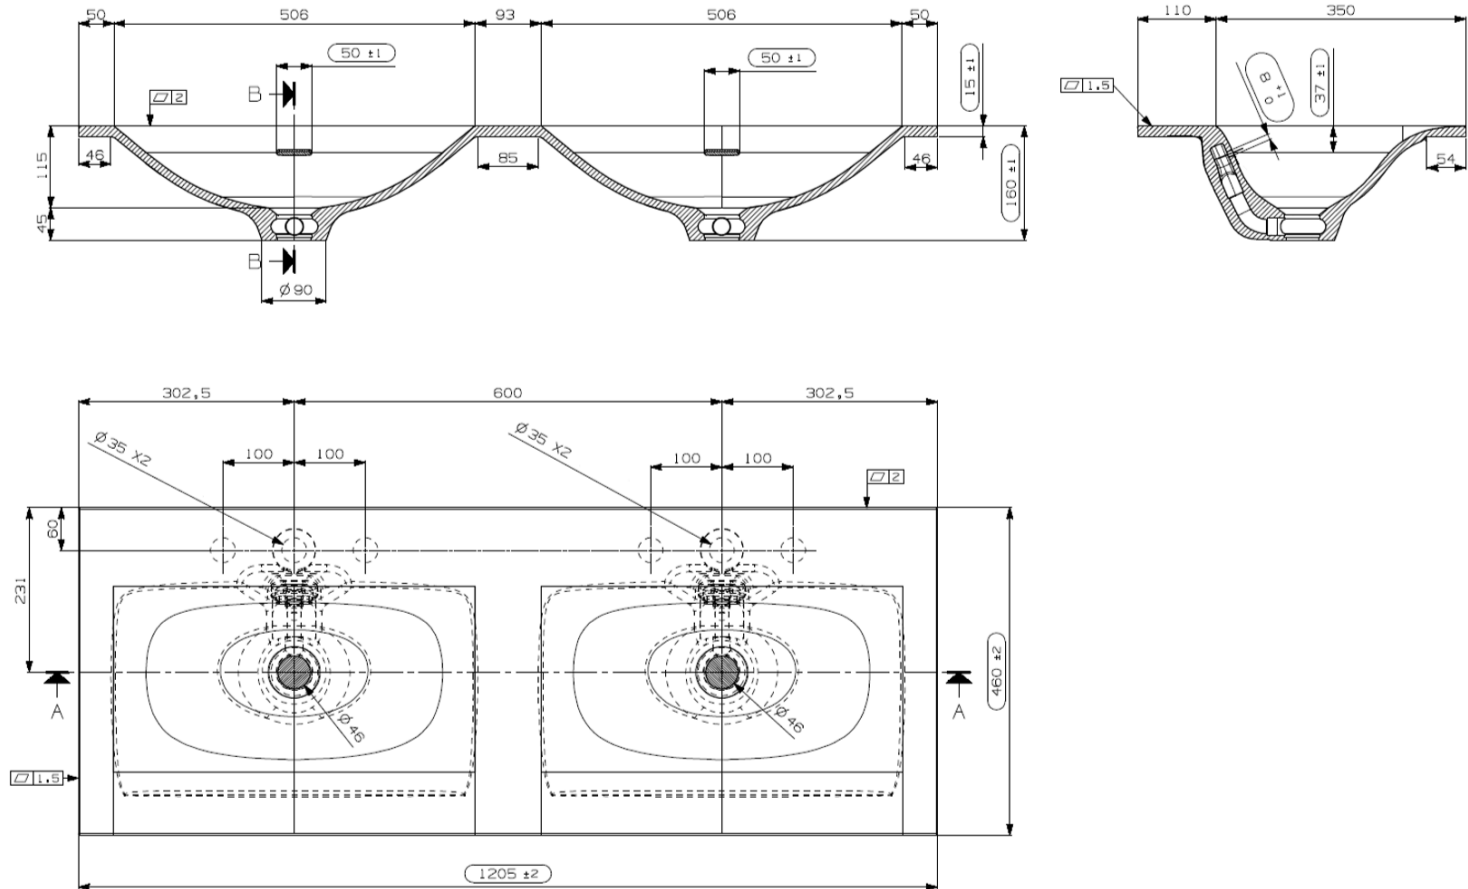

TECHNISCHE FICHE
FICHE TECHNIQUE

120

120,5 x 46

DETREMMERIE

BATHROOM FURNITURE

OPMERKINGEN / REMARQUES: YV@DETREMMERIE.BE

DUBBELE WASKOM / DOUBLE VASQUE