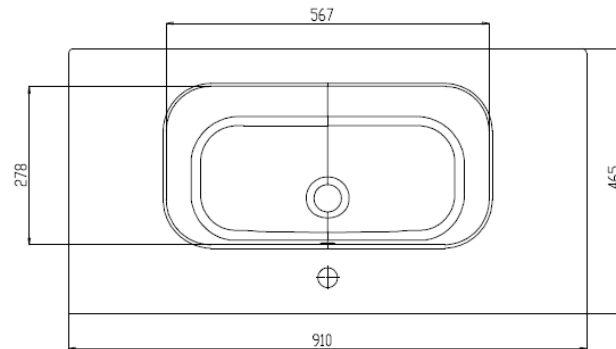

TECHNISCHE FICHE
FICHE TECHNIQUE

90

91 x 46,5

DETREMMERIE

BATHROOM FURNITURE

OPMERKINGEN / REMARQUES: YV@DETREMMERIE.BE

ENKELE WASKOM / SIMPLE VASQUE