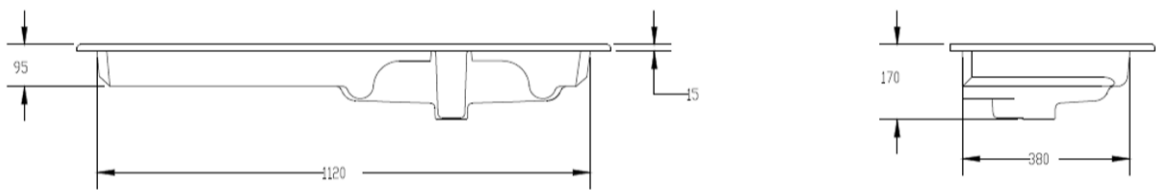

TECHNISCHE FICHE
FICHE TECHNIQUE

120
121 x 46,5

DETREMMERIE
BATHROOM FURNITURE

OPMERKINGEN / REMARQUES: YV@DETREMMERIE.BE

WASKOM LINKS / VASQUE À GAUCHE

POSITIE WASKOM GEWIJZIGD OP 14/05/2024 !!! - OPGEPAST BIJ HET BEPALEN VAN POSITIE MUURKRAAN !!!
LA POSITION DU BASSIN A CHANGÉ !!! - ATTENTION LORS DE LA DÉTERMINATION DE LA POSITION DU ROBINET MURAL !!!

OLD