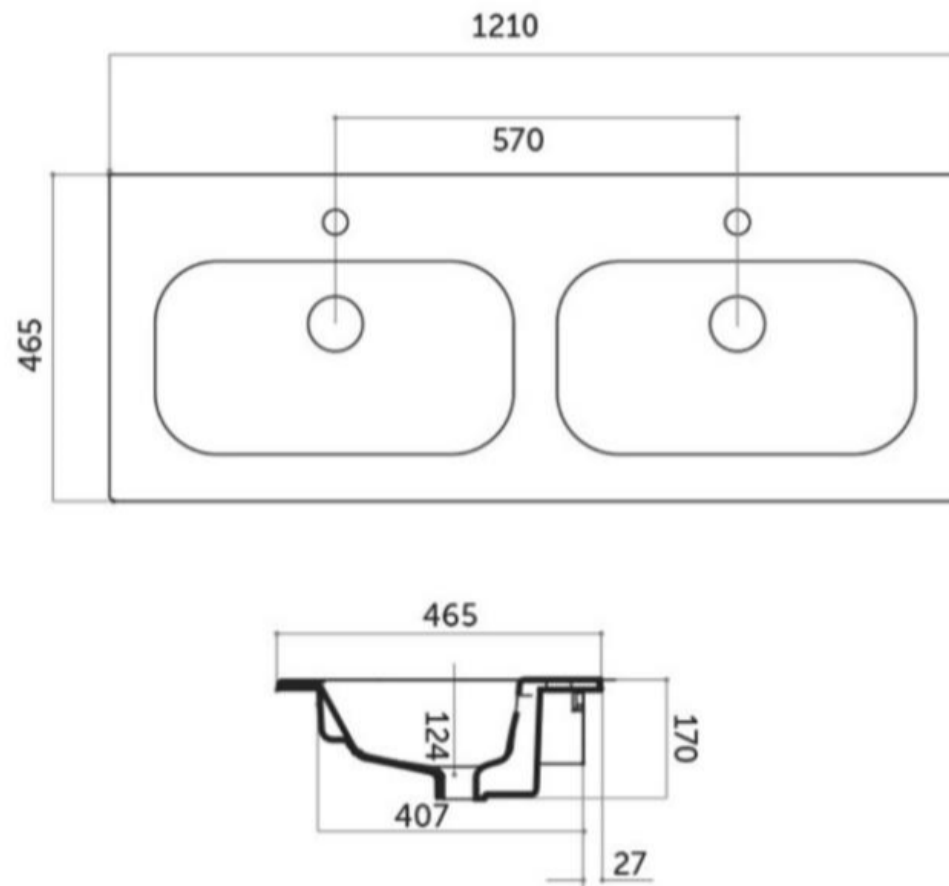

NEW

TECHNISCHE FICHE  
FICHE TECHNIQUE

120

121 x 46,5

DETREMMERIE

BATHROOM FURNITURE

OPMERKINGEN / REMARQUES: YV@DETREMMERIE.BE

DUBBELE WASKOM / DOUBLE VASQUE