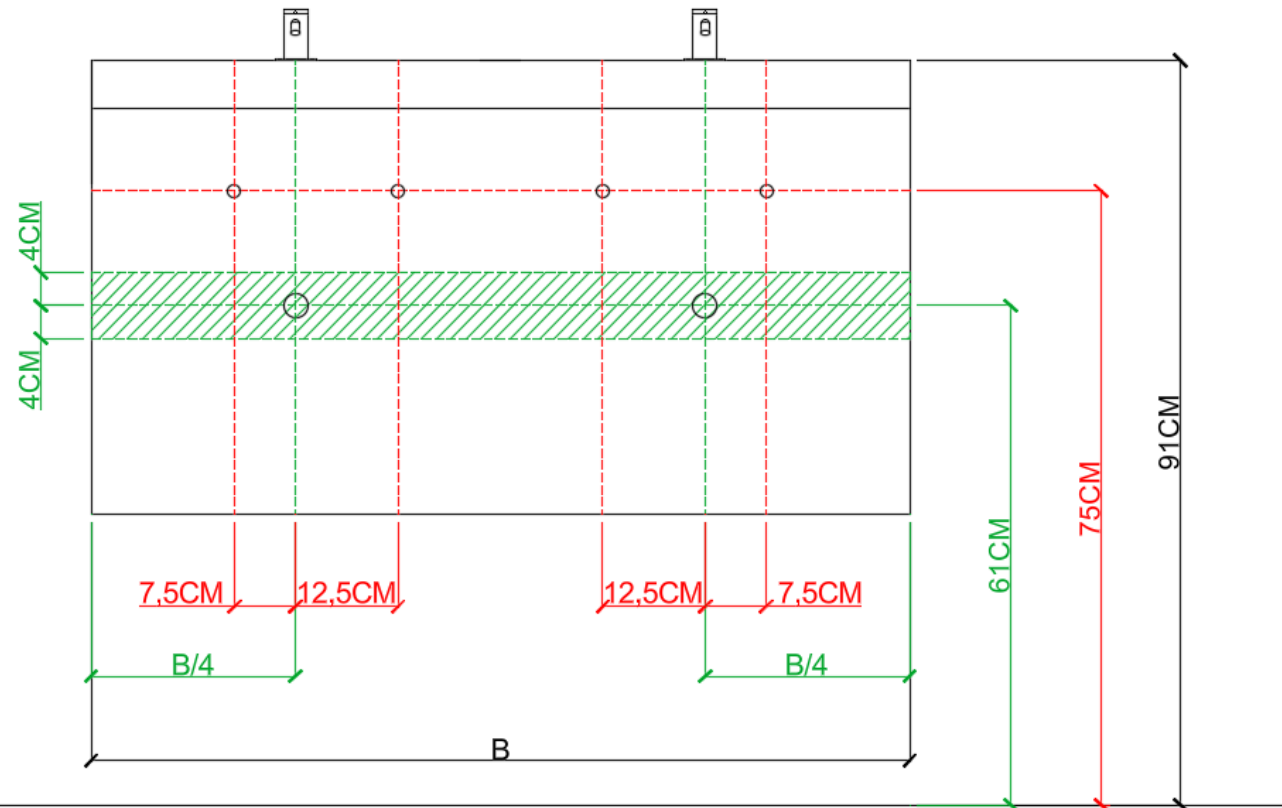

= tolerantiezone afvoer /  
zone de tolérance de l'écoulement

**BEPALEN POSITIE MUURKRANEN = ZIE TECHNISCHE FICHE WASTAFEL /**  
**DÉTERMINER LA POSITION DES ROBINETS MURALS = VOIR FICHE TECHNIQUE DE TABLE-VASQUE !!!**

AANSLUITSCHEMA  
SCHÉMA DE RACCORDEMENT

DETREMMERIE  
BATHROOM FURNITURE

OPMERKINGEN / REMARQUES: YV@DETREMMERIE.BE

WASKOM RECHTS / VASQUE À DROITE

AH onderbouwkasten met 3 lades = 91 cm + dikte wastafel /  
AH sous-meubles avec 3 tiroirs = 91 cm + épaisseur de la table-vasque

= tolerantiezone afvoer /  
zone de tolérance de l'écoulement

**BEPALEN POSITIE MUURKRANEN = ZIE TECHNISCHE FICHE WASTAFEL /  
DÉTERMINER LA POSITION DES ROBINETS MURALS = VOIR FICHE TECHNIQUE DE TABLE-VASQUE !!!**

AANSLUITSCHEMA  
SCHÉMA DE RACCORDEMENT

DETREMMERIE  
BATHROOM FURNITURE

OPMERKINGEN / REMARQUES: YV@DETREMMERIE.BE

DUBBELE WASKOM / DOUBLE VASQUE

AH onderbouwkasten met 3 lades = 91 cm + dikte wastafel /  
AH sous-meubles avec 3 tiroirs = 91 cm + épaisseur de la table-vasque