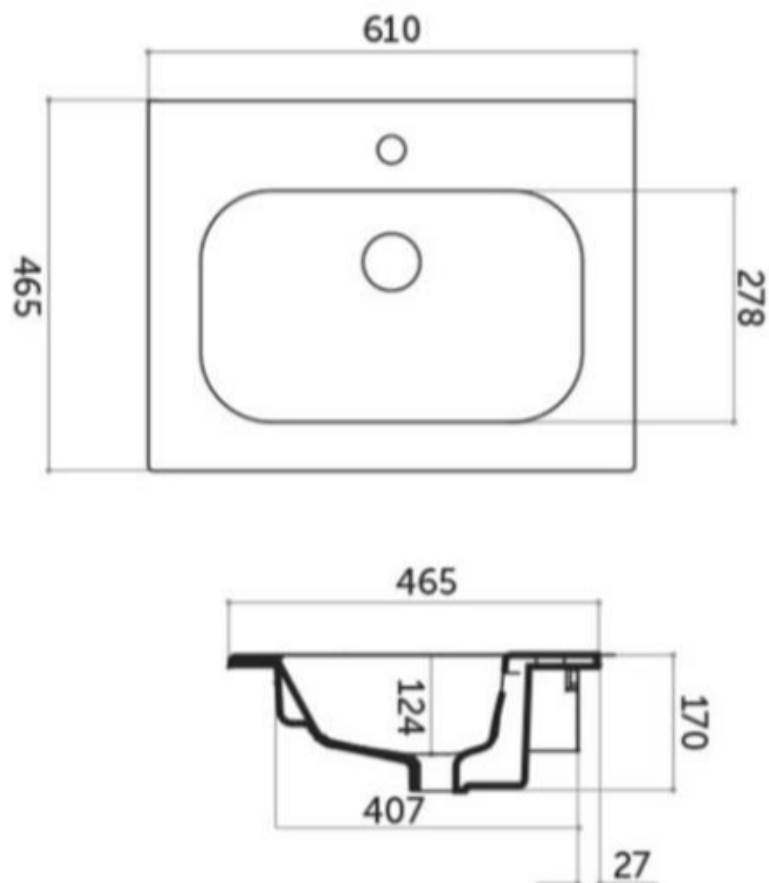

# DETREMMERIE

BATHROOM FURNITURE

OPMERKINGEN / REMARQUES: YV@DETREMMERIE.BE

TECHNISCHE FICHE  
FICHE TECHNIQUE

60

61 x 46,5

DETREMMERIE

BATHROOM FURNITURE

OPMERKINGEN / REMARQUES: YV@DETREMMERIE.BE

ENKELE WASKOM / SIMPLE VASQUE

TECHNISCHE FICHE  
FICHE TECHNIQUE

80

81 x 46,5

DETREMMERIE

BATHROOM FURNITURE

OPMERKINGEN / REMARQUES: YV@DETREMMERIE.BE

ENKELE WASKOM / SIMPLE VASQUE

TECHNISCHE FICHE  
FICHE TECHNIQUE

90

91 x 46,5