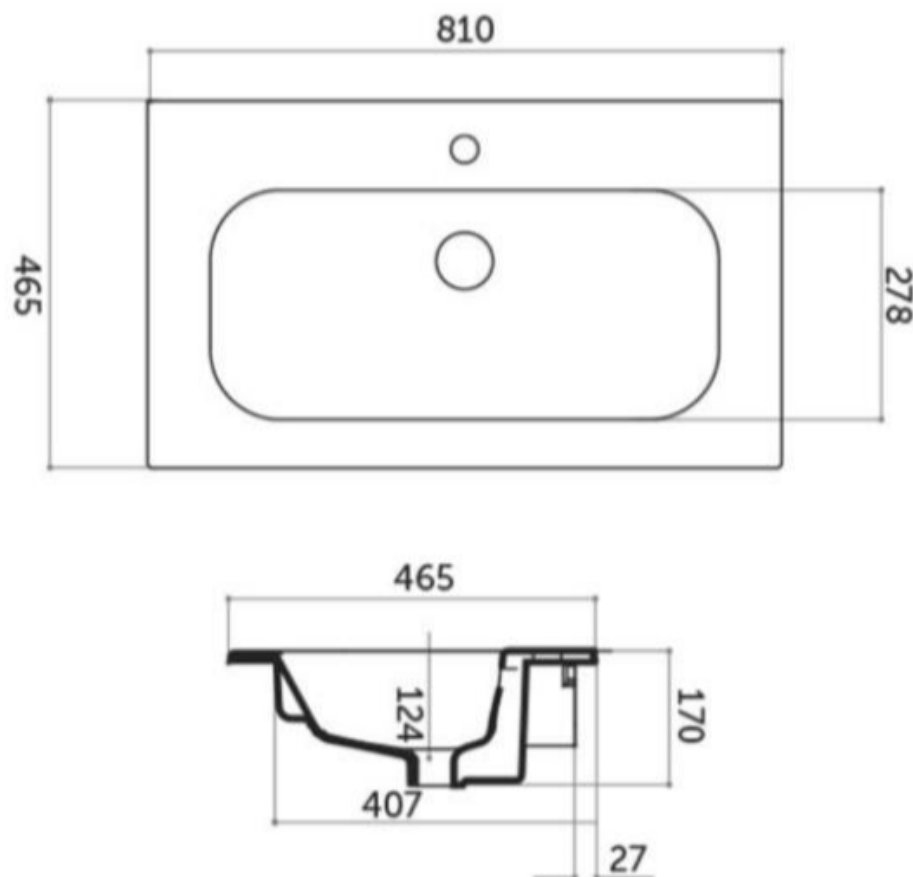

# DETREMMERIE

BATHROOM FURNITURE

OPMERKINGEN / REMARQUES: YV@DETREMMERIE.BE

TECHNISCHE FICHE  
FICHE TECHNIQUE

60

61 x 46,5

DETREMMERIE

BATHROOM FURNITURE

OPMERKINGEN / REMARQUES: YV@DETREMMERIE.BE

ENKELE WASKOM / SIMPLE VASQUE

TECHNISCHE FICHE  
FICHE TECHNIQUE

80

81 x 46,5

DETREMMERIE

BATHROOM FURNITURE

OPMERKINGEN / REMARQUES: YV@DETREMMERIE.BE

ENKELE WASKOM / SIMPLE VASQUE

TECHNISCHE FICHE  
FICHE TECHNIQUE

90

91 x 46,5