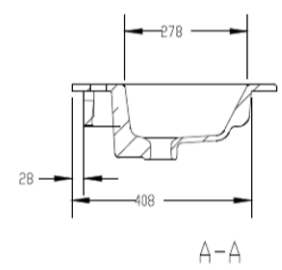

TECHNISCHE FICHE
FICHE TECHNIQUE

120
121 x 46,5

DETREMMERIE
BATHROOM FURNITURE

OPMERKINGEN / REMARQUES: YV@DETREMMERIE.BE

WASKOM LINKS / VASQUE À GAUCHE

POSITIE WASKOM GEWIJZIGD OP 14/05/2024 !!! - OPGEPAST BIJ HET BEPALEN VAN POSITIE MUURKRAAN !!!
LA POSITION DU BASSIN A CHANGÉ !!! - ATTENTION LORS DE LA DÉTERMINATION DE LA POSITION DU ROBINET MURAL !!!

OLD