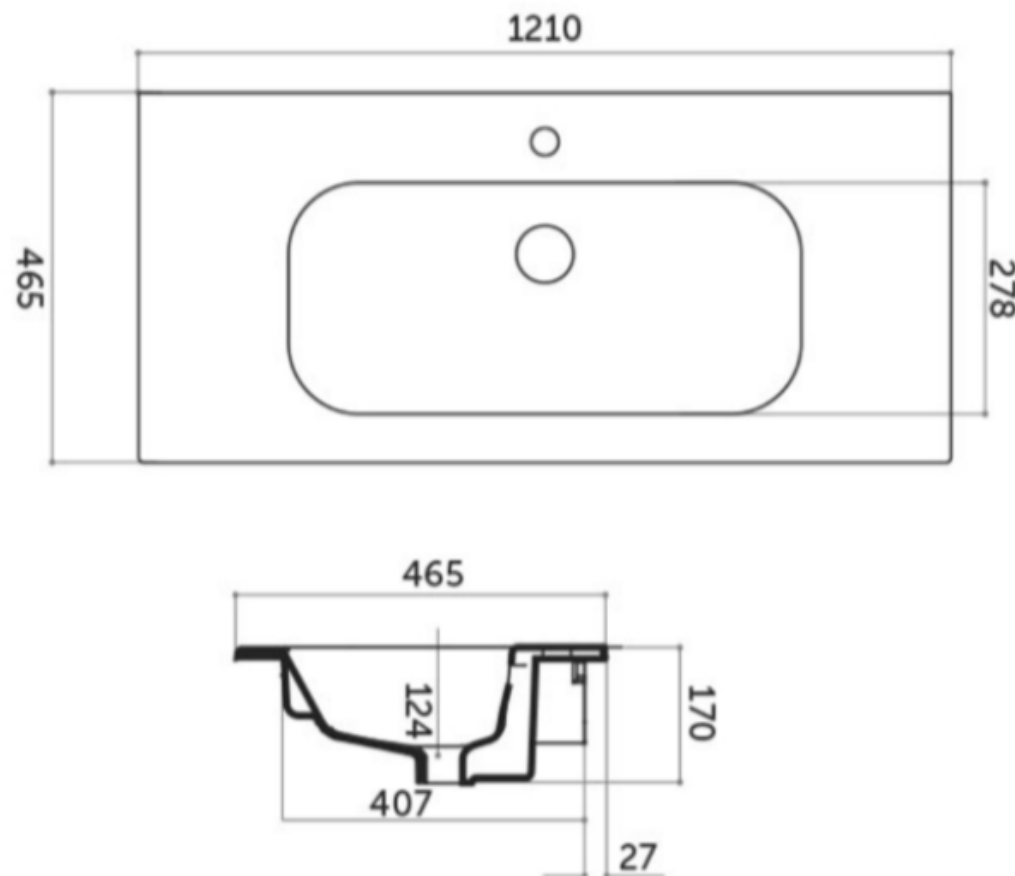

TECHNISCHE FICHE  
FICHE TECHNIQUE

120

121 x 46,5

DETREMMERIE

BATHROOM FURNITURE

OPMERKINGEN / REMARQUES: YV@DETREMMERIE.BE

ENKELE WASKOM / SIMPLE VASQUE

TECHNISCHE FICHE  
FICHE TECHNIQUE