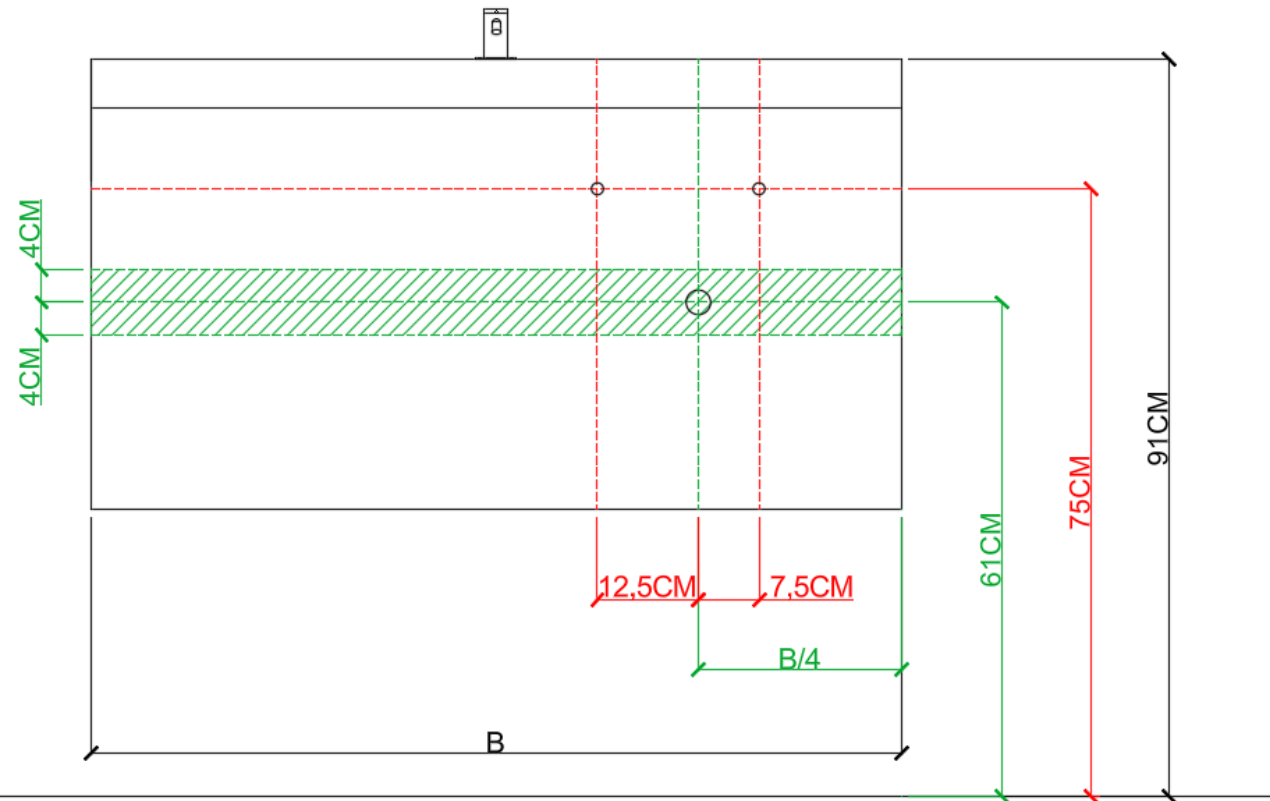

**BEPALEN POSITIE MUURKRANEN = ZIE TECHNISCHE FICHE WASTAFEL /**  
**DÉTERMINER LA POSITION DES ROBINETS MURALS = VOIR FICHE TECHNIQUE DE TABLE-VASQUE !!!**

AANSLUITSCHEMA  
SCHÉMA DE RACCORDEMENT

DETREMMERIE  
BATHROOM FURNITURE

= tolerantiezone afvoer /  
zone de tolérance de l'écoulement

**BEPALEN POSITIE MUURKRANEN = ZIE TECHNISCHE FICHE WASTAFEL /**  
**DÉTERMINER LA POSITION DES ROBINETS MURALS = VOIR FICHE TECHNIQUE DE TABLE-VASQUE !!!**

AANSLUITSCHEMA  
SCHÉMA DE RACCORDEMENT

DETREMMERIE  
BATHROOM FURNITURE

OPMERKINGEN / REMARQUES: YV@DETREMMERIE.BE

WASKOM RECHTS / VASQUE À DROITE

AH onderbouwkasten met 3 lades = 91 cm + dikte wastafel /  
AH sous-meubles avec 3 tiroirs = 91 cm + épaisseur de la table-vasque

= tolerantiezone afvoer /  
zone de tolérance de l'écoulement

**BEPALEN POSITIE MUURKRANEN = ZIE TECHNISCHE FICHE WASTAFEL /  
DÉTERMINER LA POSITION DES ROBINETS MURALS = VOIR FICHE TECHNIQUE DE TABLE-VASQUE !!!**