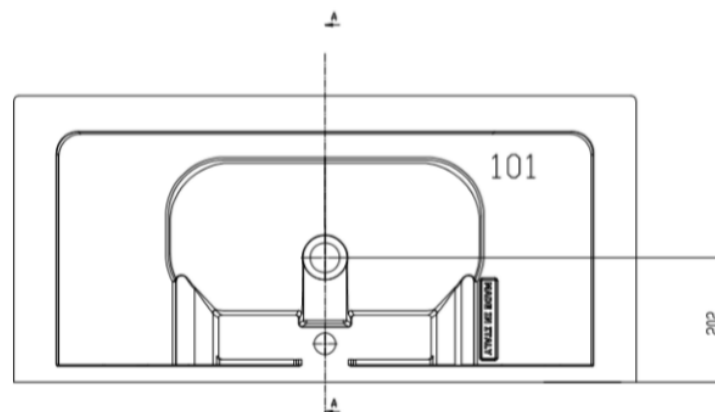

## ENKELE WASKOM / SIMPLE VASQUE

TECHNISCHE FICHE  
FICHE TECHNIQUE

100

101 x 46,5

DETREMMERIE

BATHROOM FURNITURE

OPMERKINGEN / REMARQUES: YV@DETREMMERIE.BE

ENKELE WASKOM / SIMPLE VASQUE