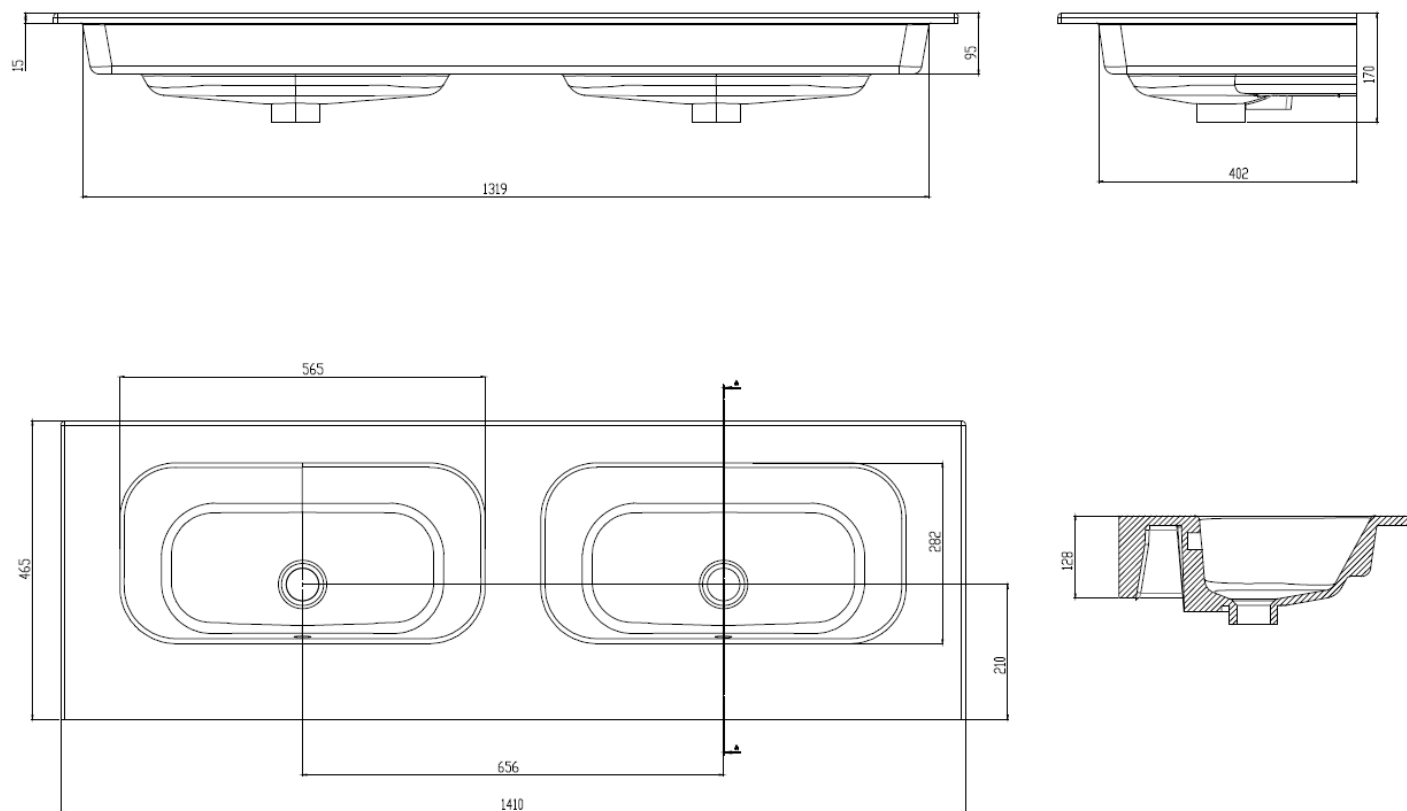

TECHNISCHE FICHE  
FICHE TECHNIQUE

140

141 x 46,5

DETREMMERIE

BATHROOM FURNITURE

OPMERKINGEN / REMARQUES: YV@DETREMMERIE.BE

DUBBELE WASKOM / DOUBLE VASQUE

TECHNISCHE FICHE  
FICHE TECHNIQUE