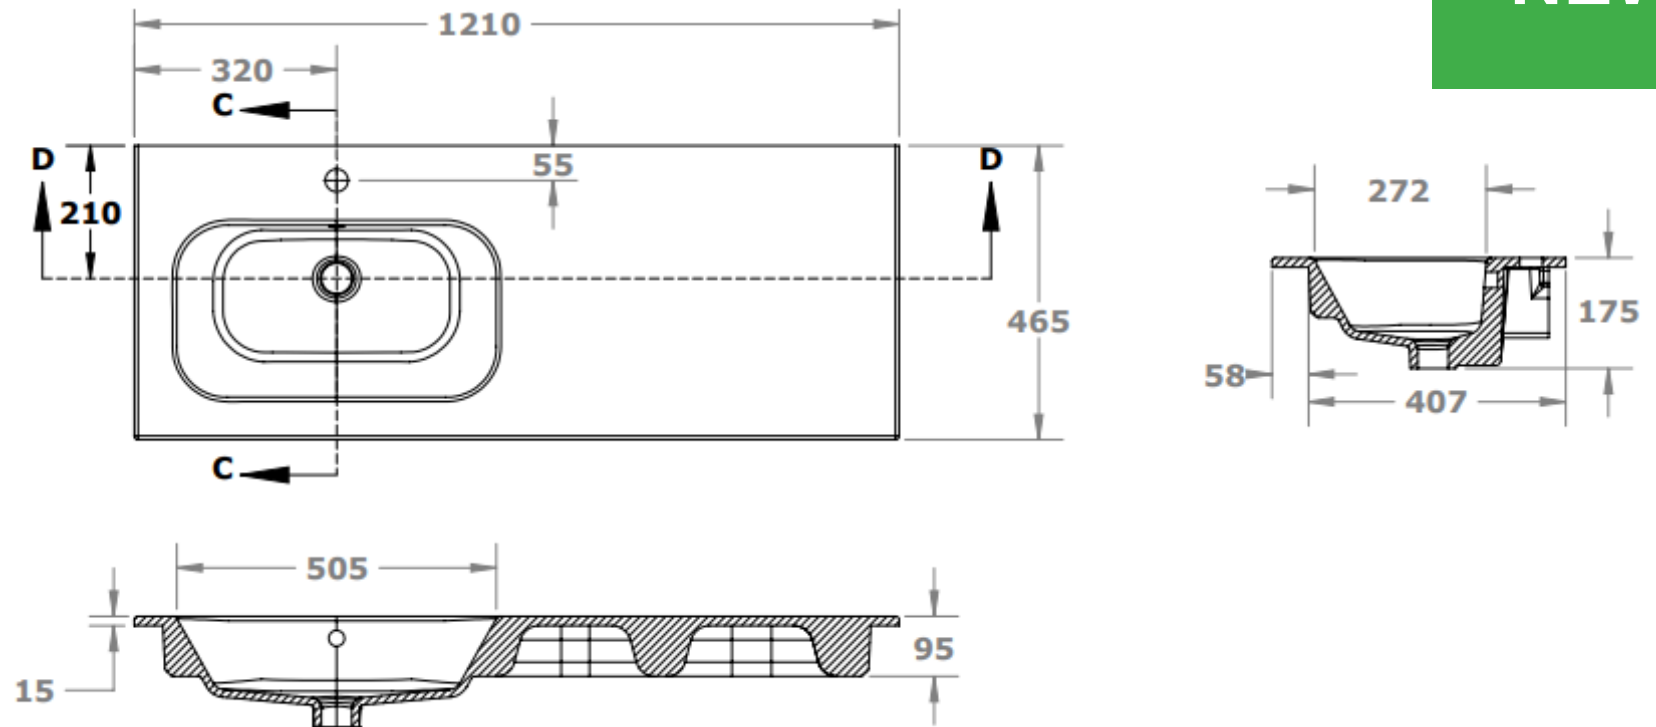

TECHNISCHE FICHE
FICHE TECHNIQUE

120
121 x 46,5

DETREMMERIE

BATHROOM FURNITURE

OPMERKINGEN / REMARQUES: YV@DETREMMERIE.BE

WASKOM LINKS / VASQUE À GAUCHE

POSITIE WASKOM GEWIJZIGD OP 14/05/2024 !!! - OPGEPAST BIJ HET BEPALEN VAN POSITIE MUURKRAAN !!!
LA POSITION DU BASSIN A CHANGÉ !!! - ATTENTION LORS DE LA DÉTERMINATION DE LA POSITION DU ROBINET MURAL !!!

NEW