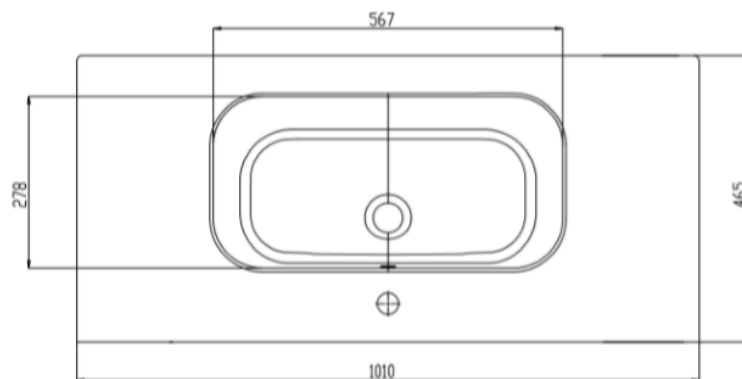

## ENKELE WASKOM / SIMPLE VASQUE

TECHNISCHE FICHE  
FICHE TECHNIQUE

100

101 x 46,5

DETREMMERIE

BATHROOM FURNITURE

OPMERKINGEN / REMARQUES: YV@DETREMMERIE.BE

ENKELE WASKOM / SIMPLE VASQUE