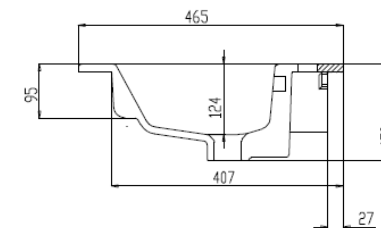

TECHNISCHE FICHE
FICHE TECHNIQUE

90

91 x 46,5

DETREMMERIE

BATHROOM FURNITURE

OPMERKINGEN / REMARQUES: YV@DETREMMERIE.BE

ENKELE WASKOM / SIMPLE VASQUE