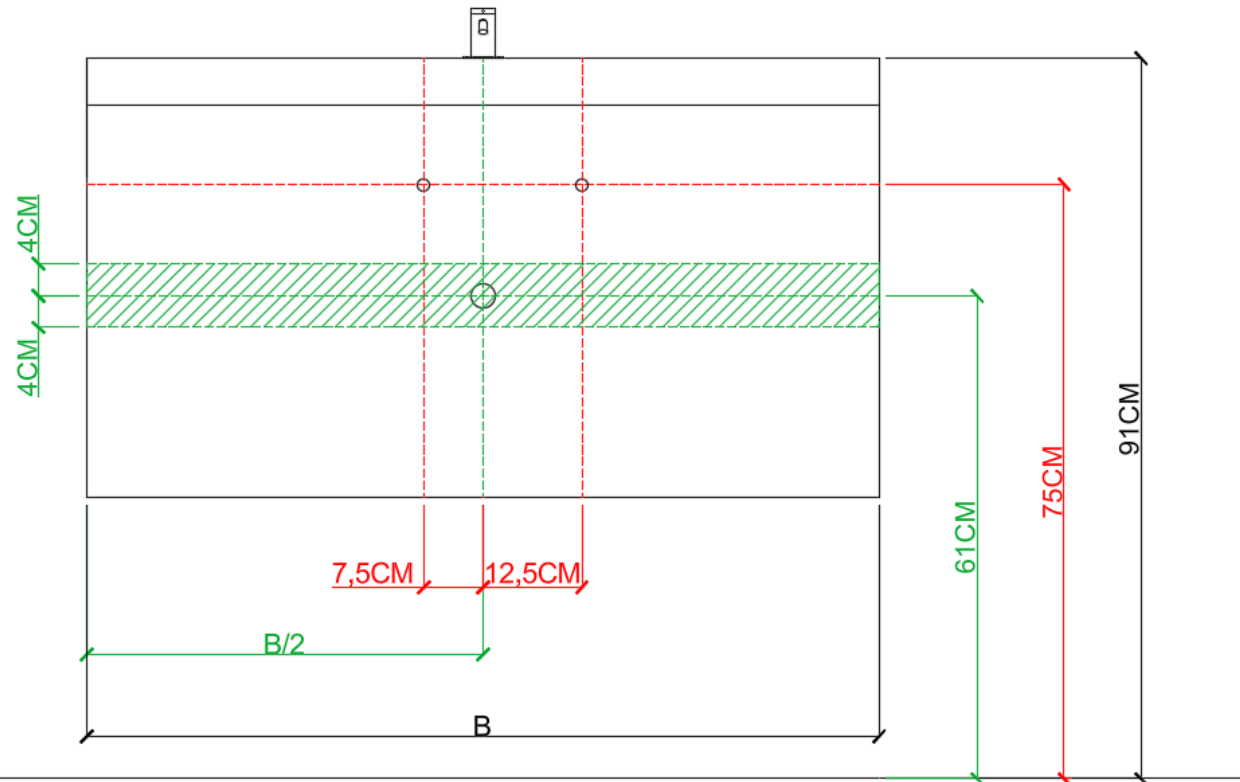

ENKELE WASKOM / SIMPLE VASQUE

AH onderbouwkasten met 3 lades = 91 cm + dikte wastafel /  
AH sous-meubles avec 3 tiroirs = 91 cm + épaisseur de la table-vasque

= tolerantiezone afvoer /  
zone de tolérance de l'écoulement