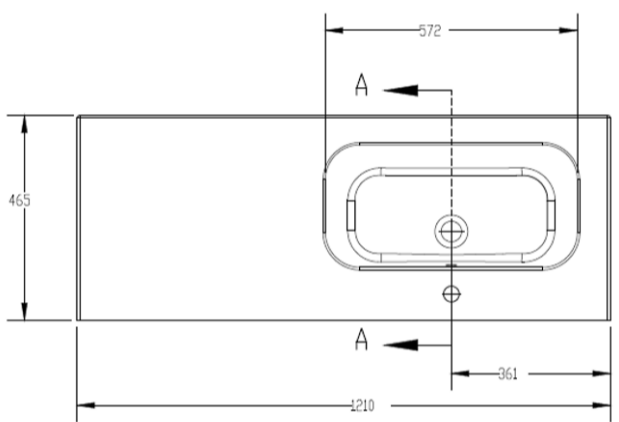

120  
121 x 46,5

DETREMMERIE  
BATHROOM FURNITURE

OPMERKINGEN / REMARQUES: YV@DETREMMERIE.BE

WASKOM LINKS / VASQUE À GAUCHE

POSITIE WASKOM GEWIJZIGD OP 14/05/2024 !!! - OPGEPAST BIJ HET BEPALEN VAN POSITIE MUURKRAAN !!!  
LA POSITION DU BASSIN A CHANGÉ !!! - ATTENTION LORS DE LA DÉTERMINATION DE LA POSITION DU ROBINET MURAL !!!

OLD

TECHNISCHE FICHE  
FICHE TECHNIQUE

120  
121 x 46,5