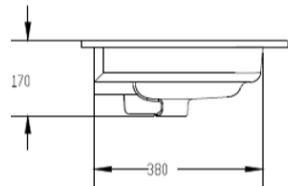

TECHNISCHE FICHE
FICHE TECHNIQUE

120
121 x 46,5

DETREMMERIE
BATHROOM FURNITURE

OPMERKINGEN / REMARQUES: YV@DETREMMERIE.BE

WASKOM RECHTS / VASQUE À DROITE

POSITIE WASKOM GEWIJZIGD OP 14/05/2024 !!! - OPGEPAST BIJ HET BEPALEN VAN POSITIE MUURKRAAN !!!
LA POSITION DU BASSIN A CHANGÉ !!! - ATTENTION LORS DE LA DÉTERMINATION DE LA POSITION DU ROBINET MURAL !!!

OLD