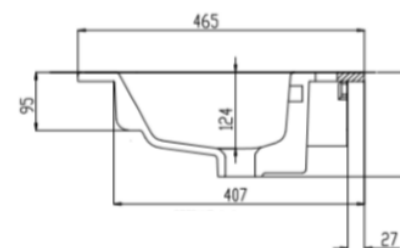

TECHNISCHE FICHE
FICHE TECHNIQUE

100

101 x 46,5

DETREMMERIE

BATHROOM FURNITURE

OPMERKINGEN / REMARQUES: YV@DETREMMERIE.BE

ENKELE WASKOM / SIMPLE VASQUE