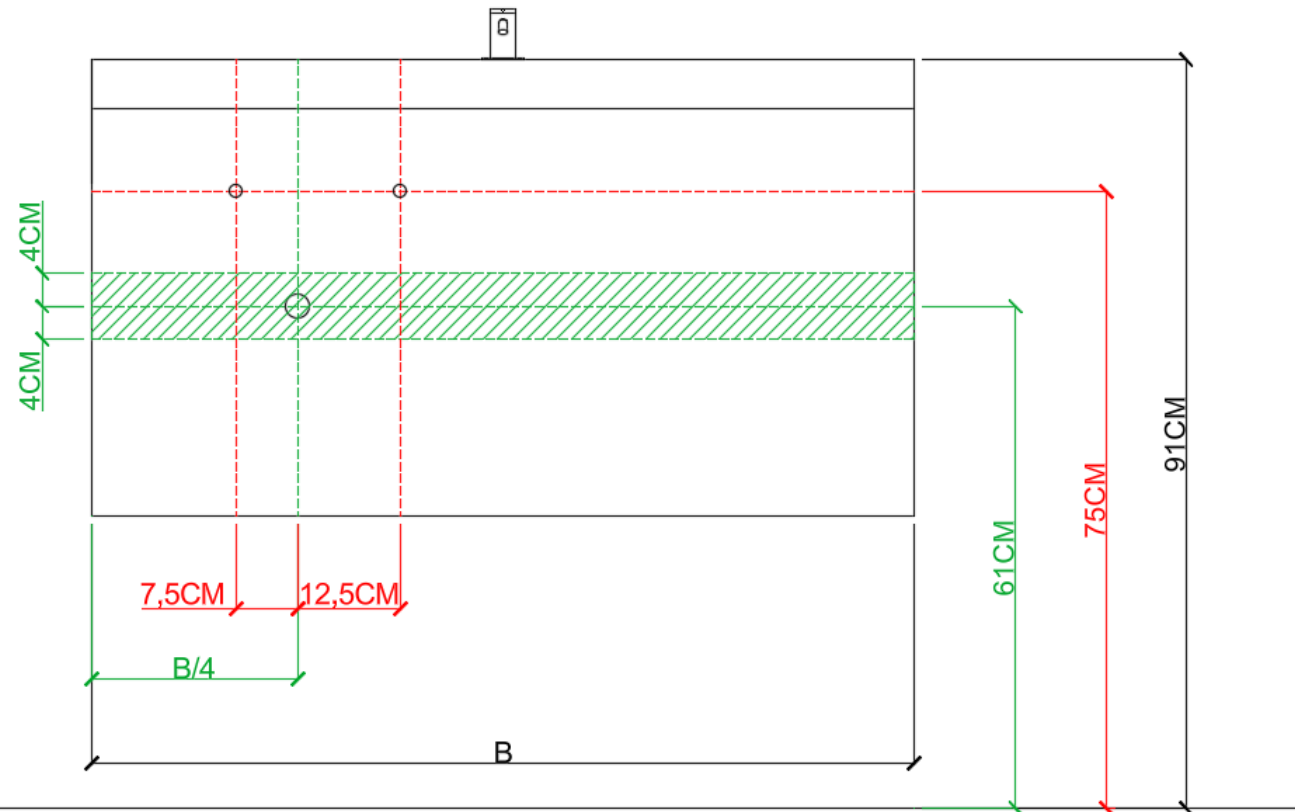

ENKELE WASKOM / SIMPLE VASQUE

AH onderbouwkasten met 3 lades = 91 cm + dikte wastafel /  
AH sous-meubles avec 3 tiroirs = 91 cm + épaisseur de la table-vasque

= tolerantiezone afvoer /  
zone de tolérance de l'écoulement

**BEPALEN POSITIE MUURKRANEN = ZIE TECHNISCHE FICHE WASTAFEL /**  
**DÉTERMINER LA POSITION DES ROBINETS MURALS = VOIR FICHE TECHNIQUE DE TABLE-VASQUE !!!**

AANSLUITSCHEMA  
SCHÉMA DE RACCORDEMENT

DETREMMERIE  
BATHROOM FURNITURE

OPMERKINGEN / REMARQUES: YV@DETREMMERIE.BE

WASKOM LINKS / VASQUE À GAUCHE

AH onderbouwkasten met 3 lades = 91 cm + dikte wastafel /  
AH sous-meubles avec 3 tiroirs = 91 cm + épaisseur de la table-vasque

AANSLUITSCHEMA  
SCHÉMA DE RACCORDEMENT

DETREMMERIE  
BATHROOM FURNITURE

OPMERKINGEN / REMARQUES: YV@DETREMMERIE.BE

WASKOM RECHTS / VASQUE À DROITE

AH onderbouwkasten met 3 lades = 91 cm + dikte wastafel /  
AH sous-meubles avec 3 tiroirs = 91 cm + épaisseur de la table-vasque