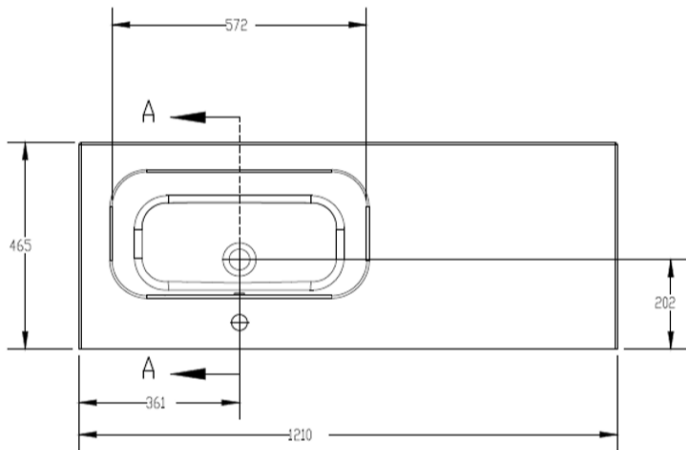

TECHNISCHE FICHE
FICHE TECHNIQUE

120
121 x 46,5

DETREMMERIE
BATHROOM FURNITURE

OPMERKINGEN / REMARQUES: YV@DETREMMERIE.BE

WASKOM RECHTS / VASQUE À DROITE

POSITIE WASKOM GEWIJZIGD OP 14/05/2024 !!! - OPGEPAST BIJ HET BEPALEN VAN POSITIE MUURKRAAN !!!
LA POSITION DU BASSIN A CHANGÉ !!! - ATTENTION LORS DE LA DÉTERMINATION DE LA POSITION DU ROBINET MURAL !!!

OLD