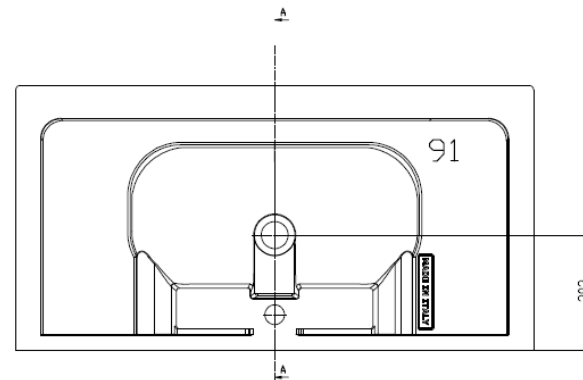

TECHNISCHE FICHE
FICHE TECHNIQUE

90

91 x 46,5

DETREMMERIE

BATHROOM FURNITURE

OPMERKINGEN / REMARQUES: YV@DETREMMERIE.BE

ENKELE WASKOM / SIMPLE VASQUE