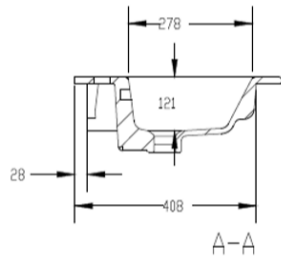

TECHNISCHE FICHE
FICHE TECHNIQUE

120
121 x 46,5

DETREMMERIE
BATHROOM FURNITURE

OPMERKINGEN / REMARQUES: YV@DETREMMERIE.BE

WASKOM RECHTS / VASQUE À DROITE

POSITIE WASKOM GEWIJZIGD OP 14/05/2024 !!! - OPGEPAST BIJ HET BEPALEN VAN POSITIE MUURKRAAN !!!
LA POSITION DU BASSIN A CHANGÉ !!! - ATTENTION LORS DE LA DÉTERMINATION DE LA POSITION DU ROBINET MURAL !!!

OLD