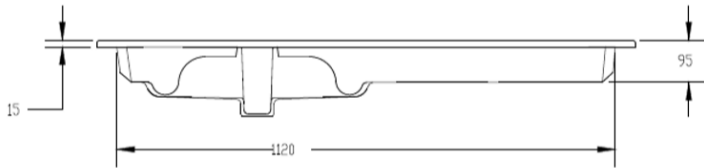

TECHNISCHE FICHE
FICHE TECHNIQUE

120
121 x 46,5

DETREMMERIE
BATHROOM FURNITURE

OPMERKINGEN / REMARQUES: YV@DETREMMERIE.BE

WASKOM RECHTS / VASQUE À DROITE

POSITIE WASKOM GEWIJZIGD OP 14/05/2024 !!! - OPGEPAST BIJ HET BEPALEN VAN POSITIE MUURKRAAN !!!
LA POSITION DU BASSIN A CHANGÉ !!! - ATTENTION LORS DE LA DÉTERMINATION DE LA POSITION DU ROBINET MURAL !!!

OLD