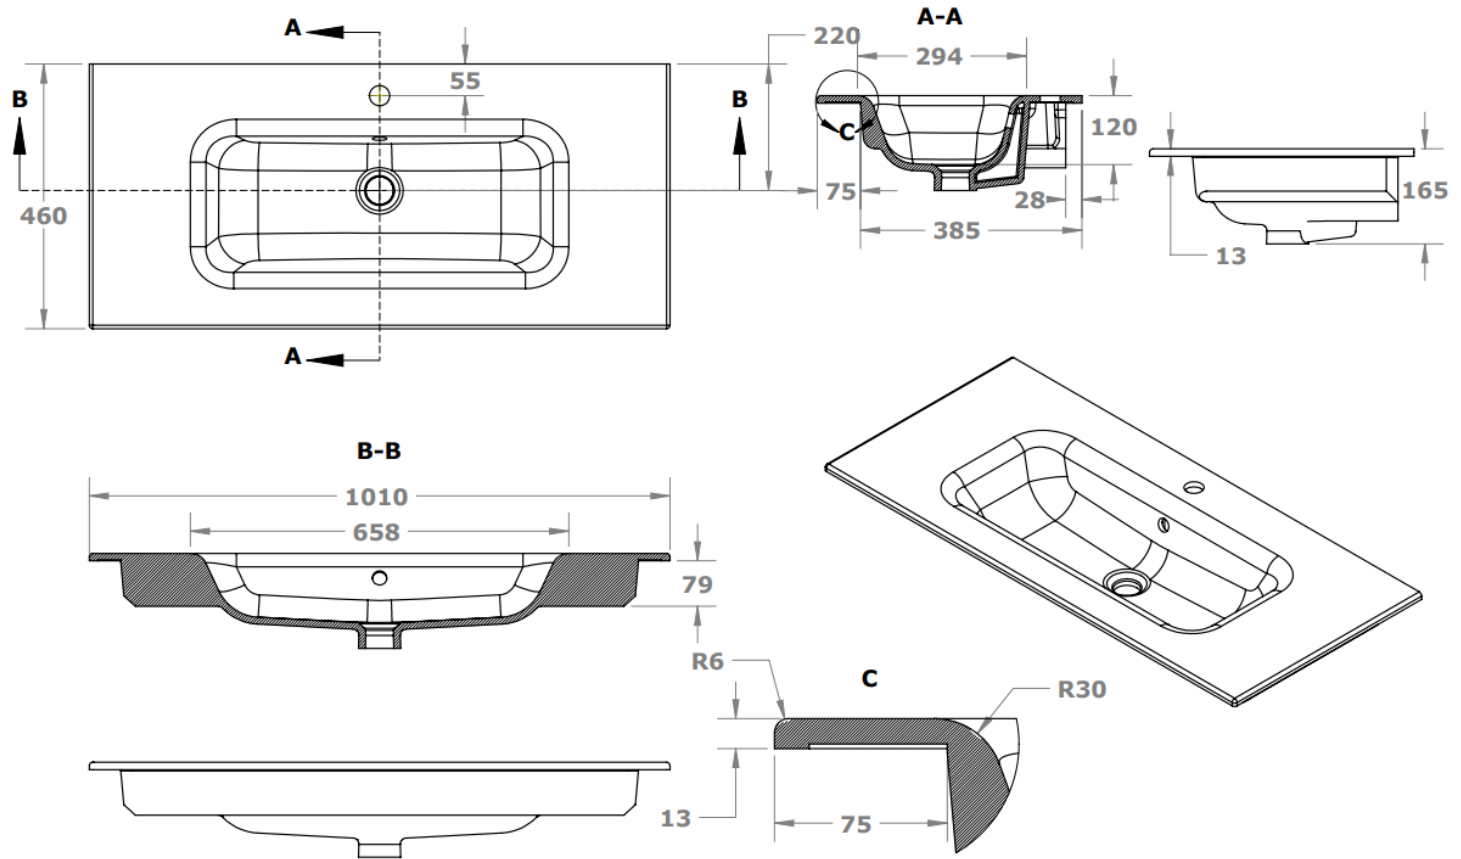

TECHNISCHE FICHE
FICHE TECHNIQUE

100
101 x 46

DETREMMERIE

BATHROOM FURNITURE

OPMERKINGEN / REMARQUES: YV@DETREMMERIE.BE

ENKELE WASKOM / SIMPLE VASQUE

TECHNISCHE FICHE
FICHE TECHNIQUE

120
121 x 46

DETREMMERIE
BATHROOM FURNITURE

OPMERKINGEN / REMARQUES: YV@DETREMMERIE.BE

ENKELE WASKOM / SIMPLE VASQUE

AH onderbouwkasten met 3 lades = 91 cm + dikte wastafel /
AH sous-meubles avec 3 tiroirs = 91 cm + épaisseur de la table-vasque

AANSLUITSCHEMA
SCHÉMA DE RACCORDEMENT

DETREMMERIE
BATHROOM FURNITURE

OPMERKINGEN / REMARQUES: YV@DETREMMERIE.BE

DUBBELE WASKOM / DOUBLE VASQUE

AH onderbouwkasten met 3 lades = 91 cm + dikte wastafel /

AH sous-meubles avec 3 tiroirs = 91 cm + épaisseur de la table-vasque