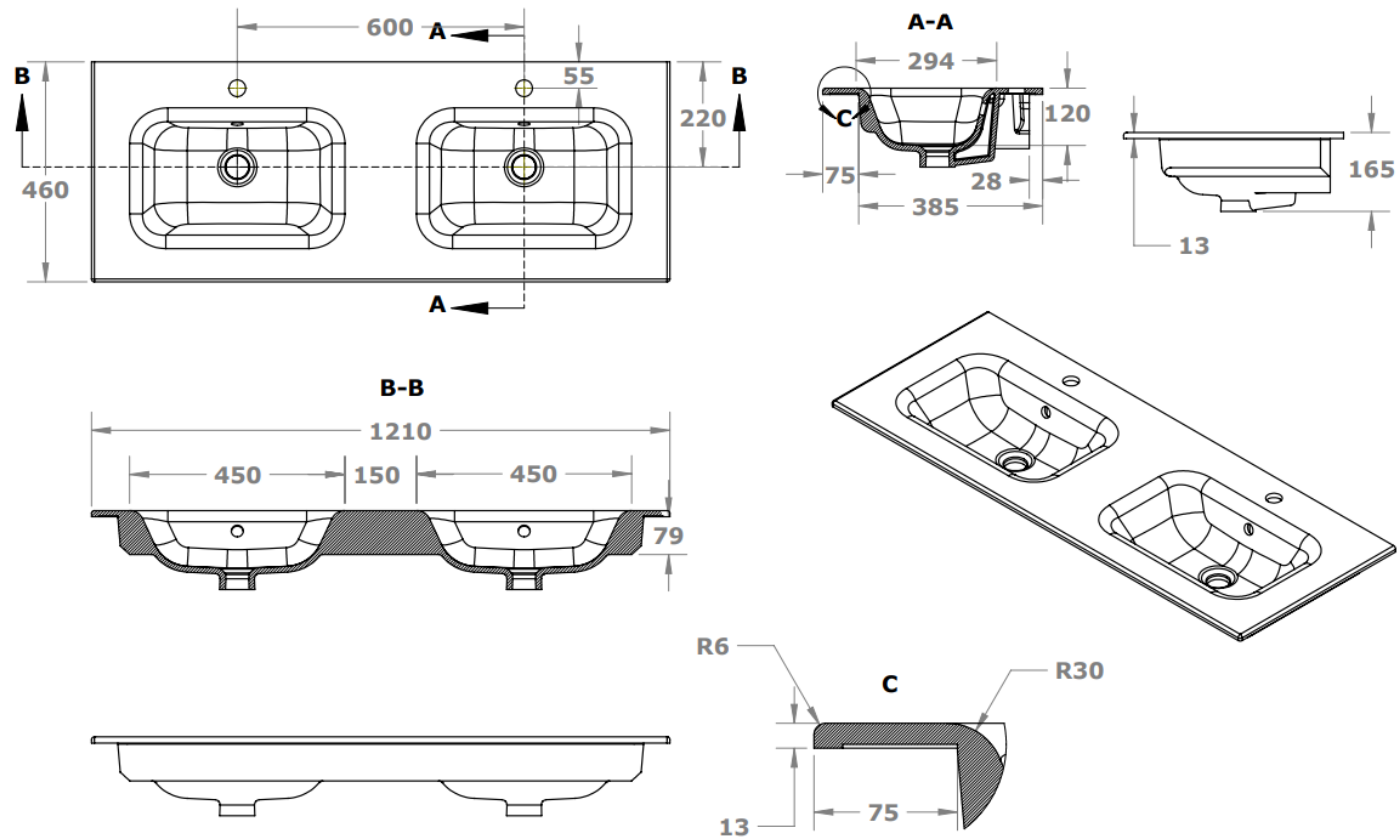

TECHNISCHE FICHE
FICHE TECHNIQUE

120
121 x 46

DETREMMERIE
BATHROOM FURNITURE

OPMERKINGEN / REMARQUES: YV@DETREMMERIE.BE

DUBBELE WASKOM / DOUBLE VASQUE