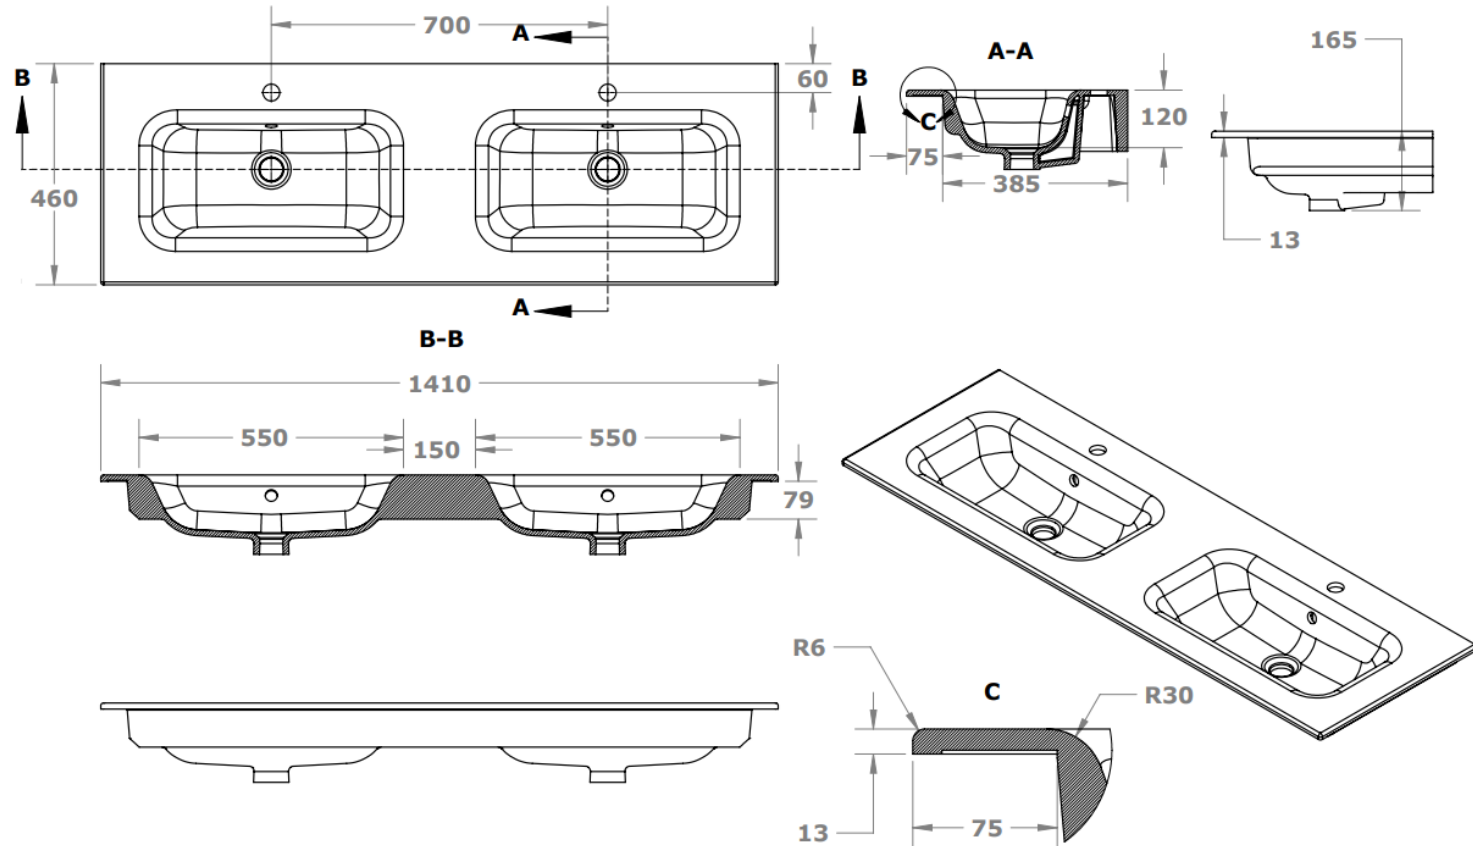

TECHNISCHE FICHE
FICHE TECHNIQUE

140
141 x 46

DETREMMERIE

BATHROOM FURNITURE

OPMERKINGEN / REMARQUES: YV@DETREMMERIE.BE

DUBBELE WASKOM / DOUBLE VASQUE