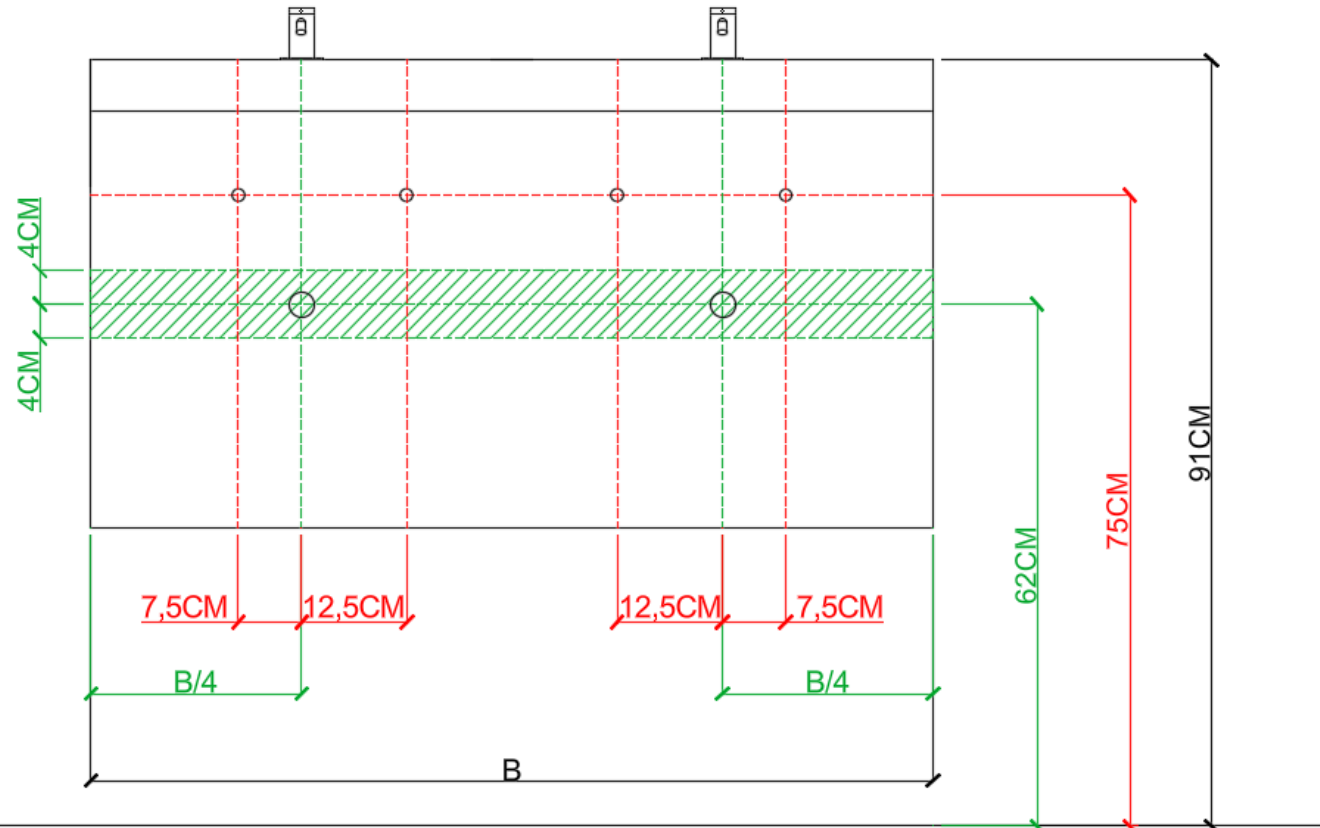

DETREMMERIE
BATHROOM FURNITURE

OPMERKINGEN / REMARQUES: YV@DETREMMERIE.BE

ENKELE WASKOM / SIMPLE VASQUE

AH onderbouwkasten met 3 lades = 91 cm + dikte wastafel /
AH sous-meubles avec 3 tiroirs = 91 cm + épaisseur de la table-vasque

= tolerantiezone afvoer /
zone de tolérance de l'écoulement

**BEPALEN POSITIE MUURKRANEN = ZIE TECHNISCHE FICHE WASTAFEL /
DÉTERMINER LA POSITION DES ROBINETS MURALS = VOIR FICHE TECHNIQUE DE TABLE-VASQUE !!!**

AANSLUITSCHEMA
SCHÉMA DE RACCORDEMENT

DETREMMERIE
BATHROOM FURNITURE

OPMERKINGEN / REMARQUES: YV@DETREMMERIE.BE

DUBBELE WASKOM / DOUBLE VASQUE

AH onderbouwkasten met 3 lades = 91 cm + dikte wastafel /

AH sous-meubles avec 3 tiroirs = 91 cm + épaisseur de la table-vasque

= tolerantiezone afvoer /
zone de tolérance de l'écoulement

BEPALEN POSITIE MUURKRANEN = ZIE TECHNISCHE FICHE WASTAFEL /

DÉTERMINER LA POSITION DES ROBINETS MURALS = VOIR FICHE TECHNIQUE DE TABLE-VASQUE !!!