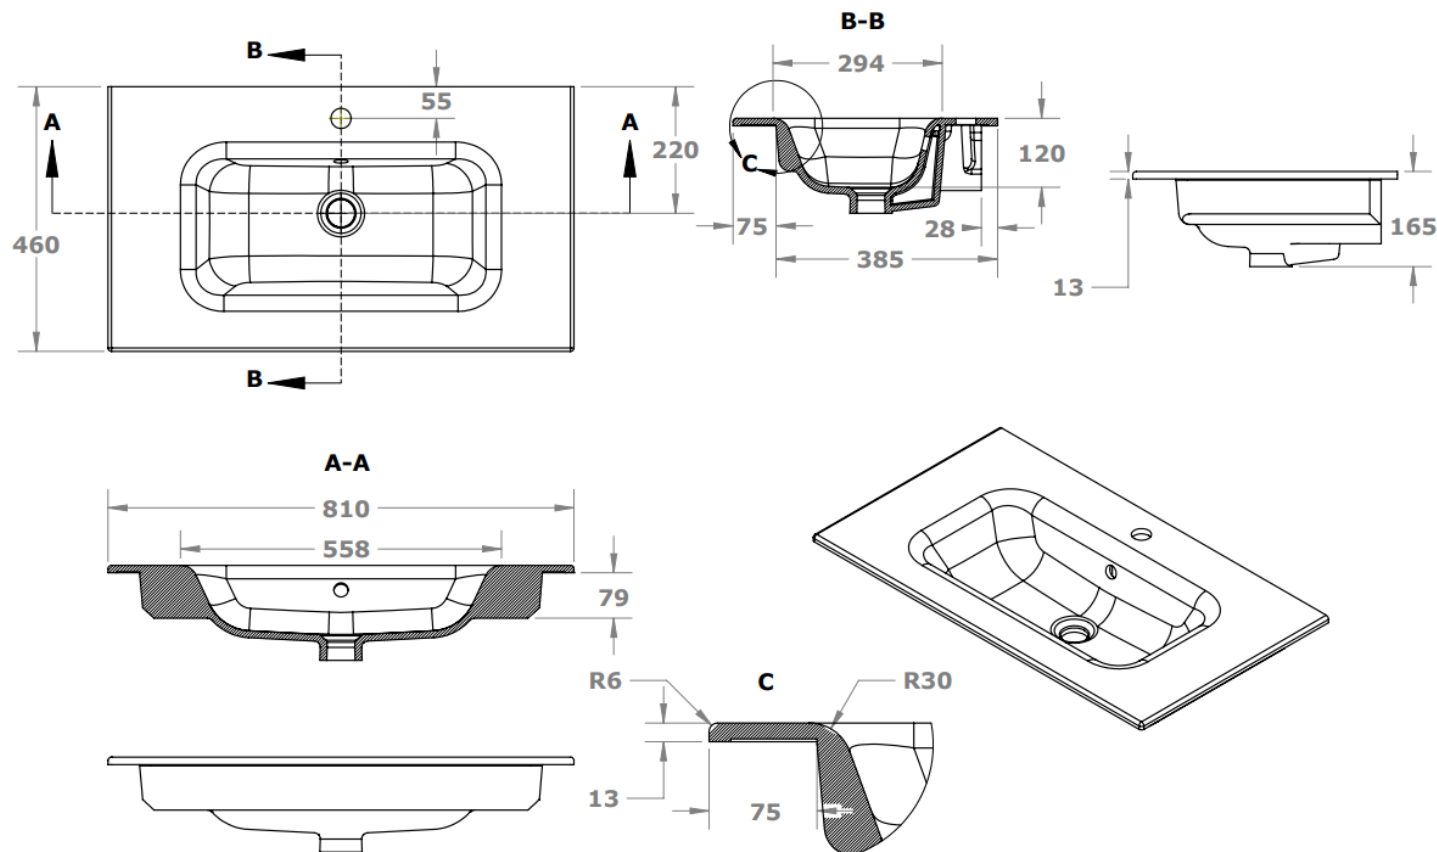

ENKELE WASKOM / SIMPLE VASQUE

TECHNISCHE FICHE
FICHE TECHNIQUE

80

81 x 46

DETREMMERIE

BATHROOM FURNITURE

OPMERKINGEN / REMARQUES: YV@DETREMMERIE.BE

ENKELE WASKOM / SIMPLE VASQUE

TECHNISCHE FICHE
FICHE TECHNIQUE

100
101 x 46

DETREMMERIE

BATHROOM FURNITURE

OPMERKINGEN / REMARQUES: YV@DETREMMERIE.BE

ENKELE WASKOM / SIMPLE VASQUE

TECHNISCHE FICHE
FICHE TECHNIQUE

120
121 x 46

DETREMMERIE
BATHROOM FURNITURE

OPMERKINGEN / REMARQUES: YV@DETREMMERIE.BE

ENKELE WASKOM / SIMPLE VASQUE

AH onderbouwkasten met 3 lades = 91 cm + dikte wastafel /
AH sous-meubles avec 3 tiroirs = 91 cm + épaisseur de la table-vasque

AANSLUITSCHEMA
SCHÉMA DE RACCORDEMENT

DETREMMERIE
BATHROOM FURNITURE

OPMERKINGEN / REMARQUES: YV@DETREMMERIE.BE

DUBBELE WASKOM / DOUBLE VASQUE

AH onderbouwkasten met 3 lades = 91 cm + dikte wastafel /

AH sous-meubles avec 3 tiroirs = 91 cm + épaisseur de la table-vasque