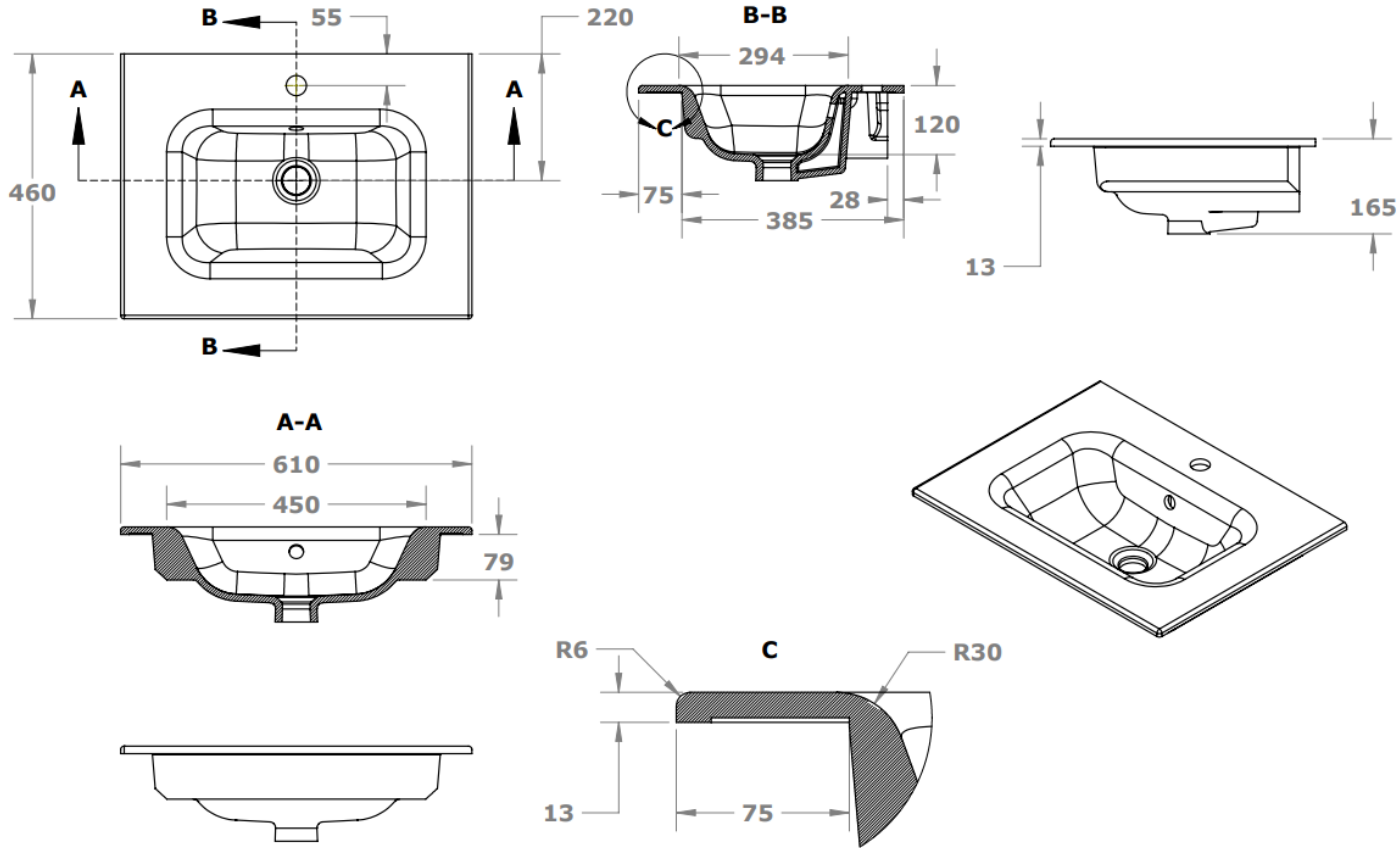

NO LIMIT 45

DETREMMERIE

BATHROOM FURNITURE

OPMERKINGEN / REMARQUES: YV@DETREMMERIE.BE

TECHNISCHE FICHE
FICHE TECHNIQUE

60
61 x 46

DETREMMERIE
BATHROOM FURNITURE

OPMERKINGEN / REMARQUES: YV@DETREMMERIE.BE

ENKELE WASKOM / SIMPLE VASQUE

TECHNISCHE FICHE
FICHE TECHNIQUE

80

81 x 46

DETREMMERIE

BATHROOM FURNITURE

OPMERKINGEN / REMARQUES: YV@DETREMMERIE.BE

ENKELE WASKOM / SIMPLE VASQUE

DETREMMERIE
BATHROOM FURNITURE

OPMERKINGEN / REMARQUES: YV@DETREMMERIE.BE

ENKELE WASKOM / SIMPLE VASQUE

AH onderbouwkasten met 3 lades = 91 cm + dikte wastafel /
AH sous-meubles avec 3 tiroirs = 91 cm + épaisseur de la table-vasque

AANSLUITSCHEMA
SCHÉMA DE RACCORDEMENT

DETREMMERIE
BATHROOM FURNITURE

OPMERKINGEN / REMARQUES: YV@DETREMMERIE.BE

DUBBELE WASKOM / DOUBLE VASQUE

AH onderbouwkasten met 3 lades = 91 cm + dikte wastafel /

AH sous-meubles avec 3 tiroirs = 91 cm + épaisseur de la table-vasque