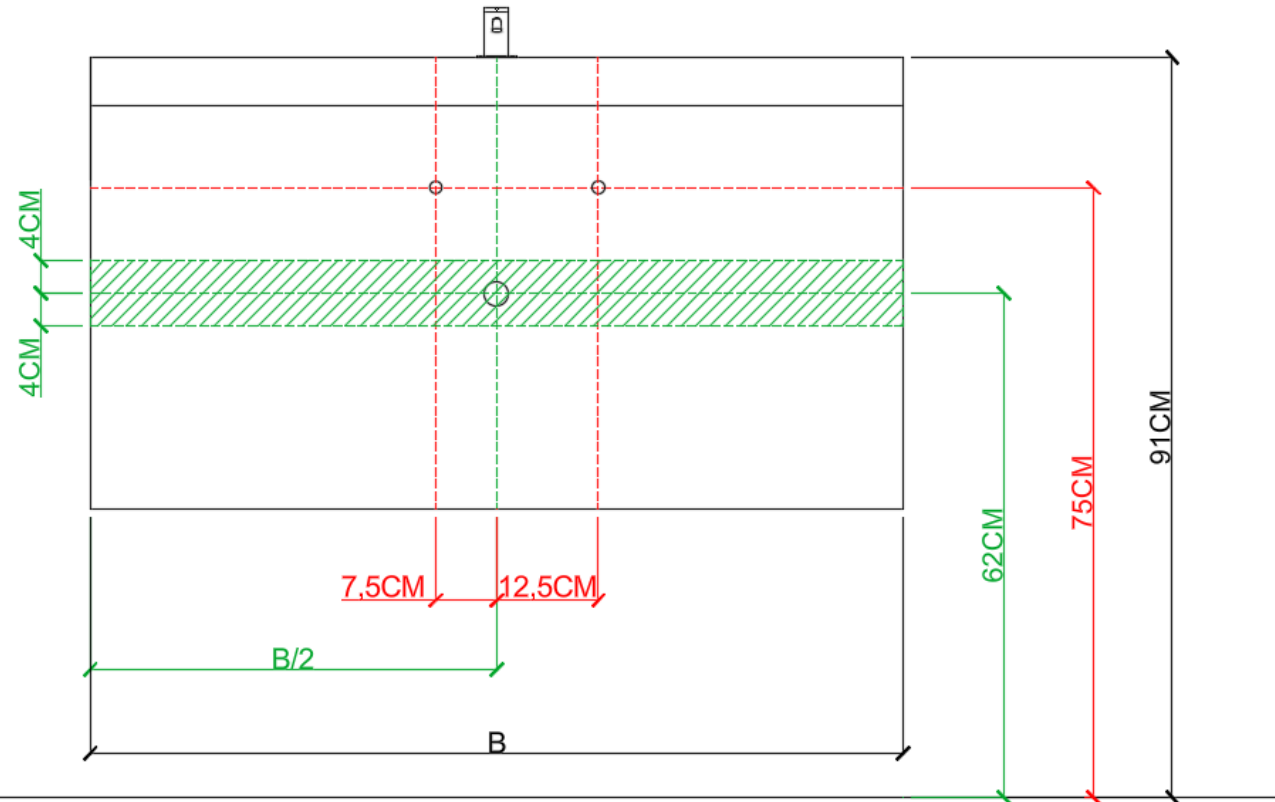

DUBBELE WASKOM / DOUBLE VASQUE

TECHNISCHE FICHE
FICHE TECHNIQUE

140
141 x 46

DETREMMERIE

BATHROOM FURNITURE

OPMERKINGEN / REMARQUES: YV@DETREMMERIE.BE

DUBBELE WASKOM / DOUBLE VASQUE

AANSLUITSCHEMA
SCHÉMA DE RACCORDEMENT

DETREMMERIE
BATHROOM FURNITURE

OPMERKINGEN / REMARQUES: YV@DETREMMERIE.BE

ENKELE WASKOM / SIMPLE VASQUE

AH onderbouwkasten met 3 lades = 91 cm + dikte wastafel /
AH sous-meubles avec 3 tiroirs = 91 cm + épaisseur de la table-vasque

= tolerantiezone afvoer /
zone de tolérance de l'écoulement

**BEPALEN POSITIE MUURKRANEN = ZIE TECHNISCHE FICHE WASTAFEL /
DÉTERMINER LA POSITION DES ROBINETS MURALS = VOIR FICHE TECHNIQUE DE TABLE-VASQUE !!!**

AANSLUITSCHEMA
SCHÉMA DE RACCORDEMENT

DETREMMERIE
BATHROOM FURNITURE

OPMERKINGEN / REMARQUES: YV@DETREMMERIE.BE

DUBBELE WASKOM / DOUBLE VASQUE

AH onderbouwkasten met 3 lades = 91 cm + dikte wastafel /

AH sous-meubles avec 3 tiroirs = 91 cm + épaisseur de la table-vasque