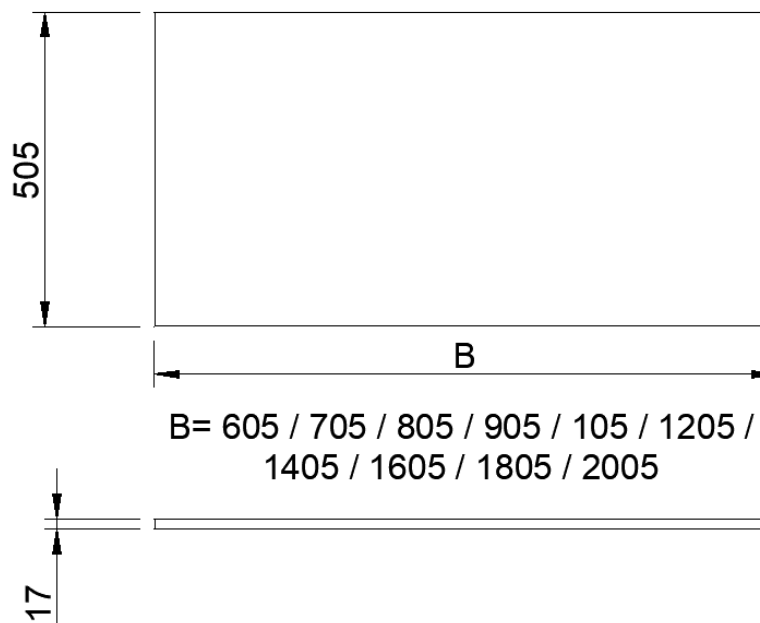

# DETREMMERIE

BATHROOM FURNITURE

OPMERKINGEN / REMARQUES: GS@DETREMMERIE.BE

ATFW31 - 17 mm

**60 - 200**

605 - 2005 x 505

**DETREMMERIE**

BATHROOM FURNITURE

OPMERKINGEN / REMARQUES: GS@DETREMMERIE.BE

**ATFW31 - 17 mm****IN COMBINATIE MET OPBOUWASKOMMEN MOGELIJK, MET ONDERSTEUNING.****ONDERSTEUNING: PER 60 CM EEN CONSOLE VOORZIEN. VERGEET DE CONSOLES NIET TE BESTELLEN. ZIE P. 286****EN COMBINAISON AVEC UNE VASQUE À POSER POSSIBLE, AVEC DES CONSOLES.****FIXATIONS PRÉVOIR UNE FIXATION ÉQUERRE TOUS LES 60 CM P. 286****FINEER LICHT KRASGEVOELIG****PLACAGE BOIS LÉGÈREMENT SENSIBLE AUX RAYURES**