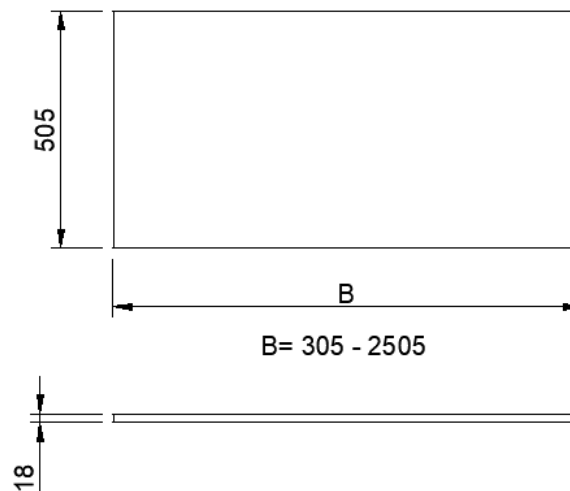

DETREMMERIE

BATHROOM FURNITURE

OPMERKINGEN / REMARQUES: GS@DETREMMERIE.BE

ATL31 - 18 mm

30 - 250

305 - 2505 x 505

DETREMMERIE

BATHROOM FURNITURE

OPMERKINGEN / REMARQUES: GS@DETREMMERIE.BE

ATL31 - 18 mm

IN COMBINATIE MET OPBOUWASKOMMEN MOGELIJK, MET ONDERSTEUNING
ONDERSTEUNING: PER 60 CM EEN CONSOLE VOORZIEN. VERGEET DE CONSOLES NIET TE BESTELLEN. ZIE P. 286
EN COMBINAISON AVEC UNE VASQUE À POSER POSSIBLE. AVEC FIXATION.
FIXATIONS: PRÉVOIR UNE FIXATION ÉQUERRE TOUS LES 60 CM P. 286

KLEUREN ENKEL IN GELAKTE / RAL KLEUREN!
COULEURS SEULEMENT EN COULEURS LAQUÉ ET RAL

INDIEN NIET TUSSEN 2 MUREN BESTEL DE AFDEKTABLET STEEDS 0,5 CM BREDER OM OVER DE ONDERKASTEN TE KOMEN.

COMMANDEZ LA TABLETTE DE FINITION TOUJOURS PLUS LARGE DE 0,5 CM POUR QU'ELLE S'ADAPTE AUX SOUS-MEUBLES.