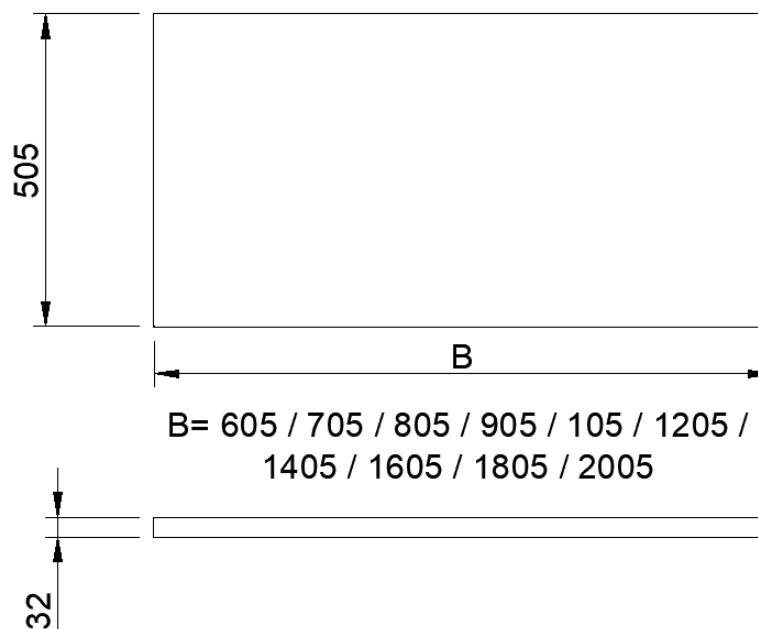

DETREMMERIE

BATHROOM FURNITURE

OPMERKINGEN / REMARQUES: GS@DETREMMERIE.BE

ATL32 - 32 mm

60 - 220

605 - 2205 x 460

DETREMMERIE

BATHROOM FURNITURE

OPMERKINGEN / REMARQUES: GS@DETREMMERIE.BE

ATL32 - 32 mm**IN COMBINATIE MET OPBOUWWASKOMMEN NIET MOGELIJK.****ONDERSTEUNING: PER 60 CM EEN CONSOLE VOORZIEN. VERGEET DE CONSOLES NIET TE BESTELLEN. ZIE P. 286****EN COMBINAISON AVEC UNE VASQUE À POSER PAS POSSIBLE.****FIXATIONS: PRÉVOIR UNE FIXATION ÉQUERRE TOUS LES 60 CM P. 286****ENKEL IN MAT GELAKTE KLEUREN.****SEULEMENT EN COULEURS LAQUÉ MAT.**