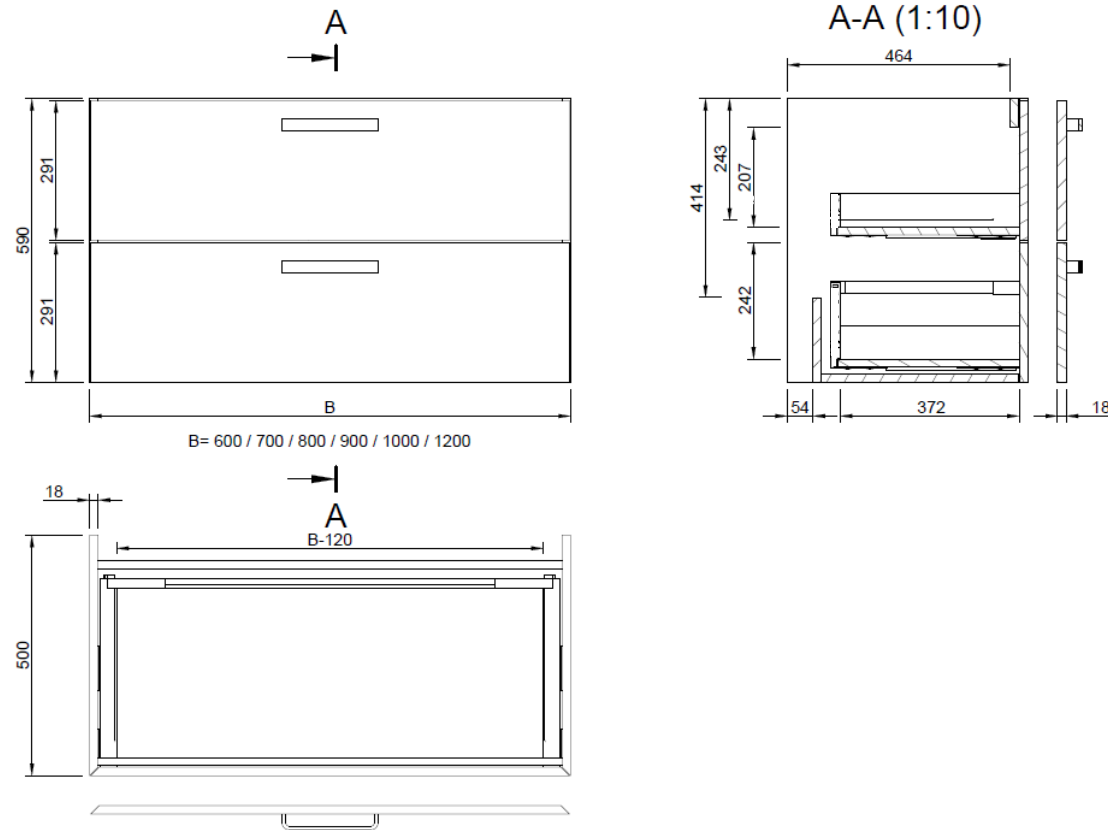

DLG50 - DLI50

DETREMMERIE

BATHROOM FURNITURE

OPMERKINGEN / REMARQUES: GS@DETREMMERIE.BE

DLG50 - DLI50

DETREMMERIE

BATHROOM FURNITURE

OPMERKINGEN / REMARQUES: GS@DETREMMERIE.BE

MAT GELAKT / RAL KLEUREN - LAQUÉ MAT / RAL

montage wastafelblad / assemblage de l'étagère du lavabo

wastafel ondersteuning (kunst marmertop solid) support de bassin (marbre d'art/ top solid)
(W13,W23, W24, W27, W34, W37) X= 120

wastafel ondersteuning (kunst marmer/top solid) support de bassin (marbre d'art/ top solid)
(W13,W23, W24, W27, W34, W37) 2 kasten / meuble >120 cm

wastafel ondersteuning (kunst marmer/top solid) support de bassin (marbre d'art/ top solid)
(W13,W23, W24, W27, W34, W37) $70 < X < 120$