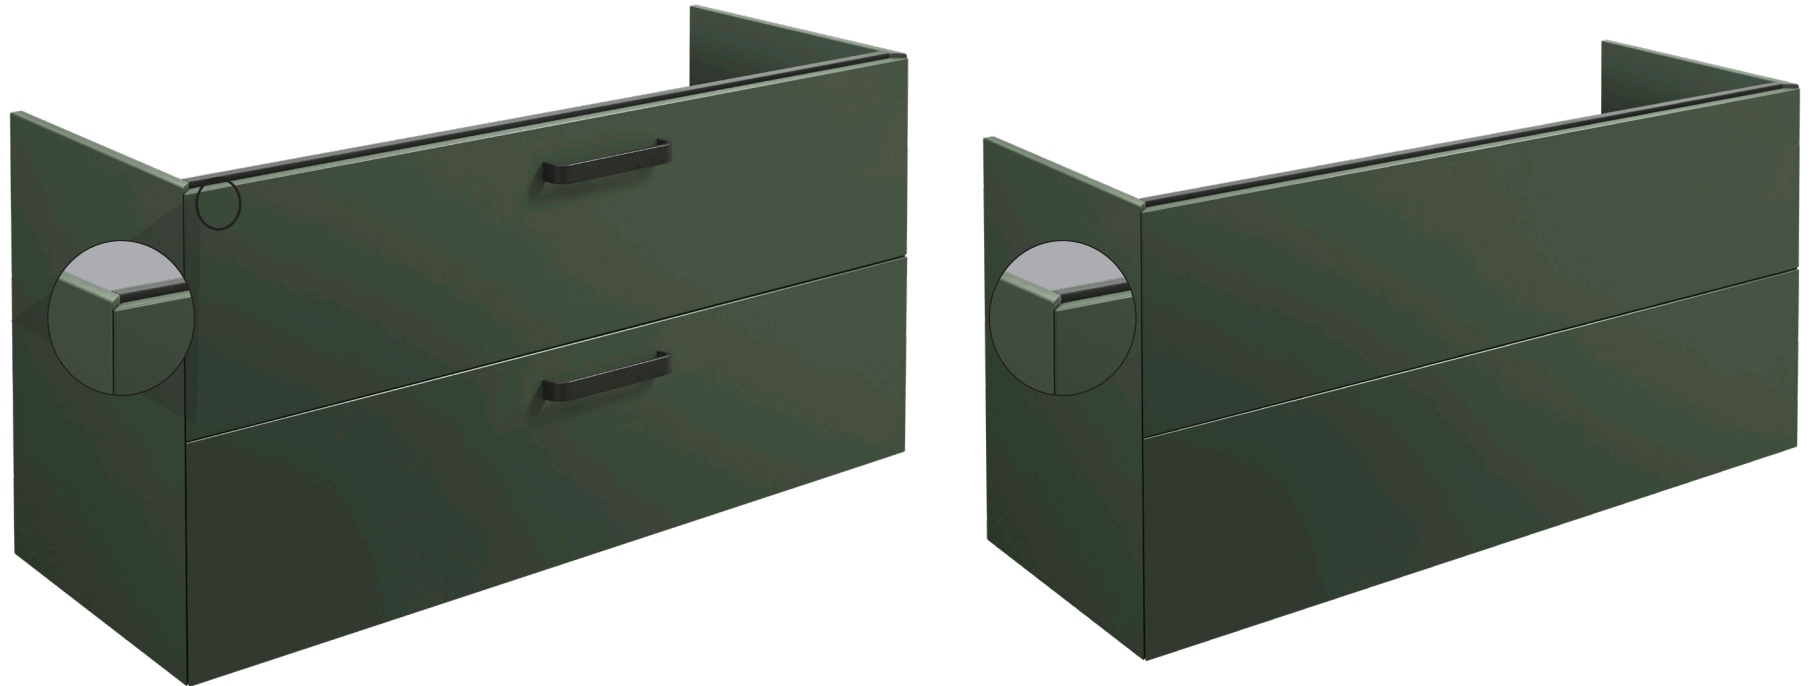

DLG50 - DLI50

DETREMMERIE

BATHROOM FURNITURE

OPMERKINGEN / REMARQUES: GS@DETREMMERIE.BE

DLG50 - DLI50

DETREMMERIE

BATHROOM FURNITURE

OPMERKINGEN / REMARQUES: GS@DETREMMERIE.BE

MAT GELAKT / RAL KLEUREN - LAQUÉ MAT / RAL

montage wastafelblad / assemblage de l'étagère du lavabo

wastafel ondersteuning (kunst marmertop solid) support de bassin (marbre d'art/ top solid)
(W13,W23, W24, W27, W34, W37) X= 120

wastafel ondersteuning (kunst marmer/top solid) support de bassin (marbre d'art/ top solid)
(W13,W23, W24, W27, W34, W37) 2 kasten / meuble >120 cm

wastafel ondersteuning (kunst marmer/top solid) support de bassin (marbre d'art/ top solid)
(W13,W23, W24, W27, W34, W37) $70 < X < 120$