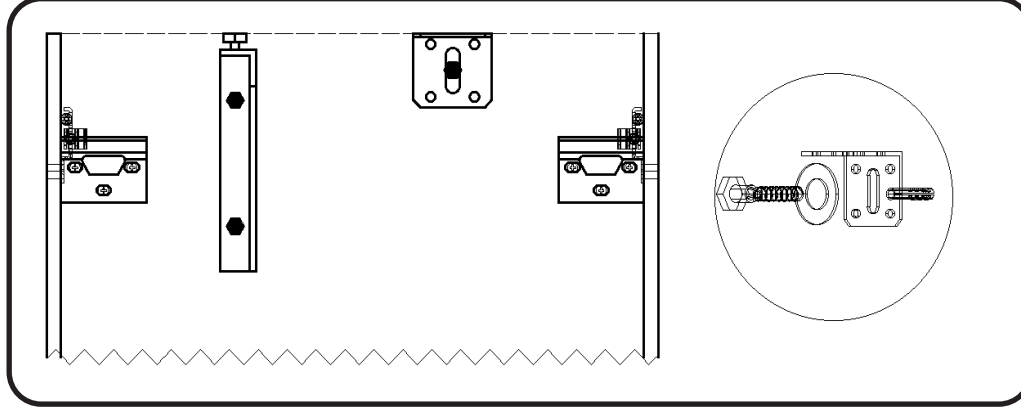

MAT GELAKT / RAL KLEUREN - LAQUÉ MAT / RAL

montage wastafelblad / assemblage de l'étagère du lavabo

wastafel ondersteuning (kunst marmertop solid) support de bassin (marbre d'art/ top solid)
(W13,W23, W24, W27, W34, W37) X= 120