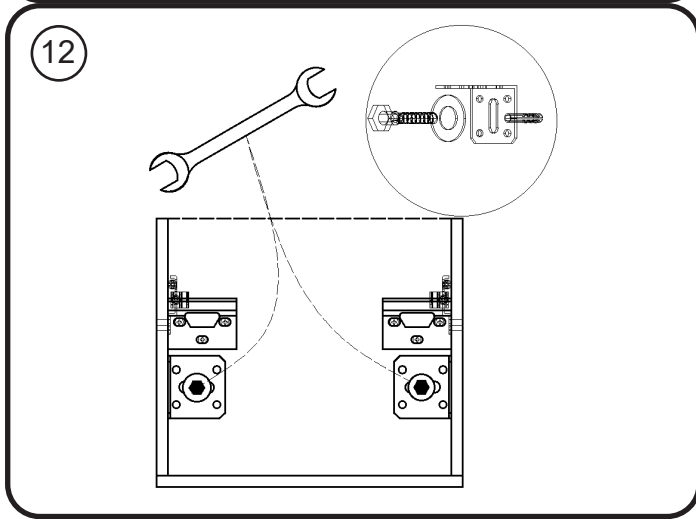

MAT GELAKT / RAL KLEUREN - LAQUÉ MAT / RAL

montage wastafelblad / assemblage de l'étagère du lavabo

wastafel ondersteuning (kunst marmertop solid) support de bassin (marbre d'art/ top solid)
(W13,W23, W24, W27, W34, W37) X= 120