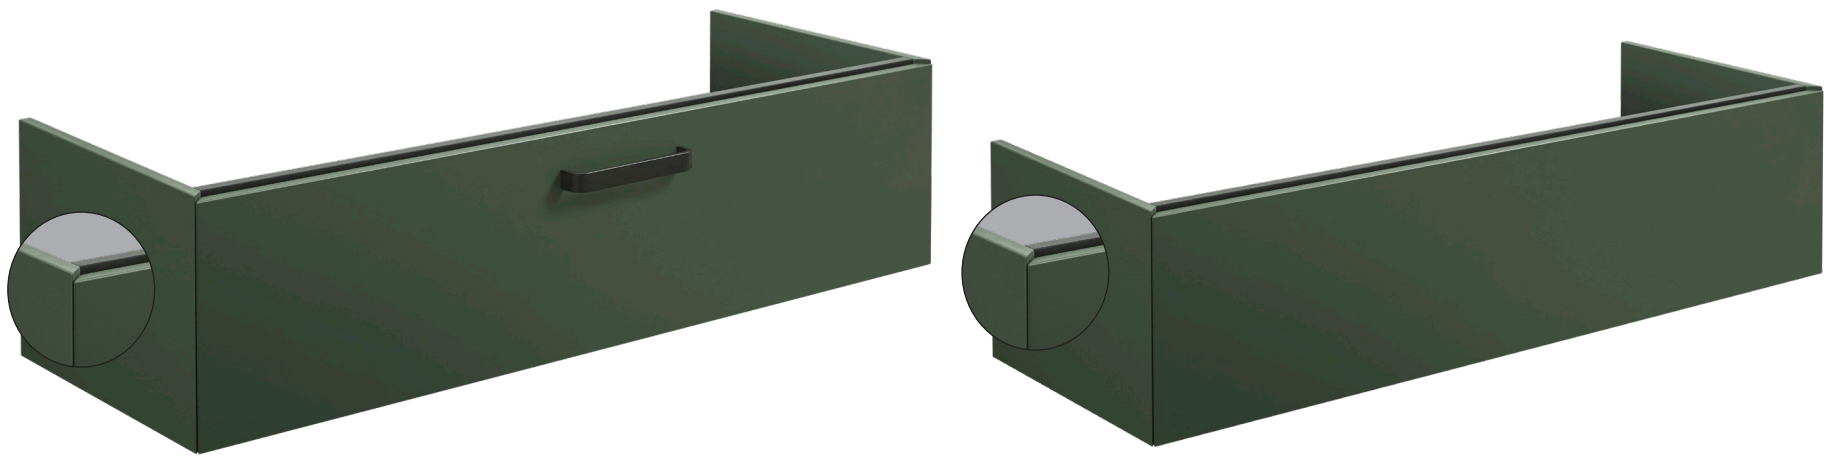

DLP50 - DLQ50

DETREMMERIE

BATHROOM FURNITURE

OPMERKINGEN / REMARQUES: GS@DETREMMERIE.BE