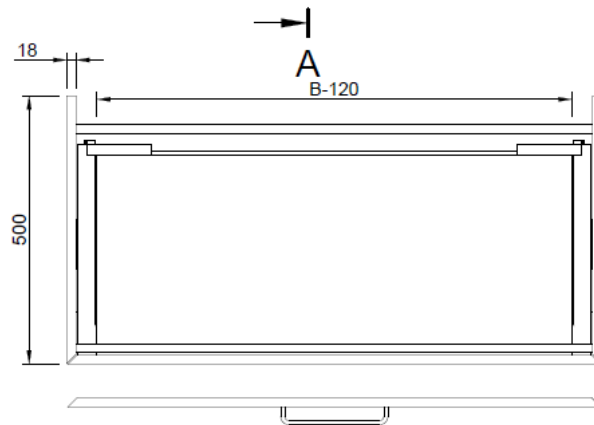

MAT GELAKT / RAL KLEUREN - LAQUÉ MAT / RAL

montage wastafelblad / assemblage de l'étagère du lavabo

wastafel ondersteuning (kunst marmertop solid) support de bassin (marbre d'art/ top solid)
(W13,W23, W24, W27, W34, W37) X= 120

wastafel ondersteuning (kunst marmer/top solid) support de bassin (marbre d'art/ top solid)
(W13,W23, W24, W27, W34, W37) 2 kasten / meuble >120 cm

wastafel ondersteuning (kunst marmer/top solid) support de bassin (marbre d'art/ top solid)
(W13,W23, W24, W27, W34, W37) $70 < X < 120$