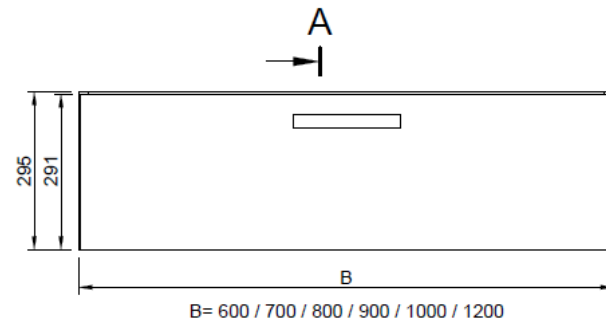

MAT GELAKT / RAL KLEUREN - LAQUÉ MAT / RAL

montage wastafelblad / assemblage de l'étagère du lavabo

wastafel ondersteuning (kunst marmertop solid) support de bassin (marbre d'art/ top solid)
(W13,W23, W24, W27, W34, W37) X= 120