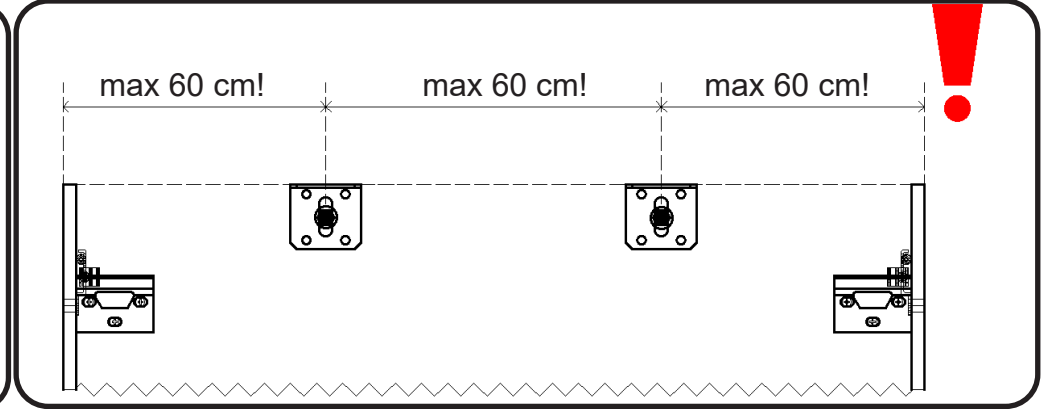

MAT GELAKT / RAL KLEUREN - LAQUÉ MAT / RAL

montage wastafelblad / assemblage de l'étagère du lavabo

wastafel ondersteuning (kunst marmertop solid) support de bassin (marbre d'art/ top solid)
(W13,W23, W24, W27, W34, W37) X= 120