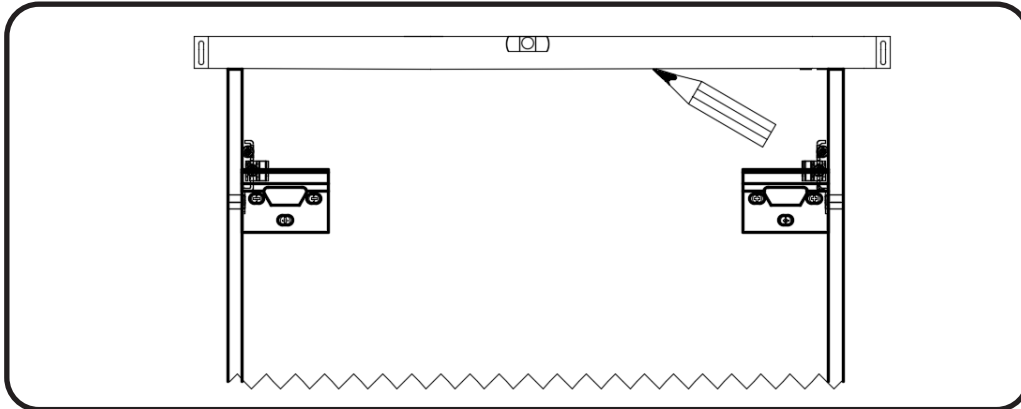

MAT GELAKT / RAL KLEUREN - LAQUÉ MAT / RAL

montage wastafelblad / assemblage de l'étagère du lavabo

wastafel ondersteuning (kunst marmertop solid) support de bassin (marbre d'art/ top solid)
(W13,W23, W24, W27, W34, W37) X= 120