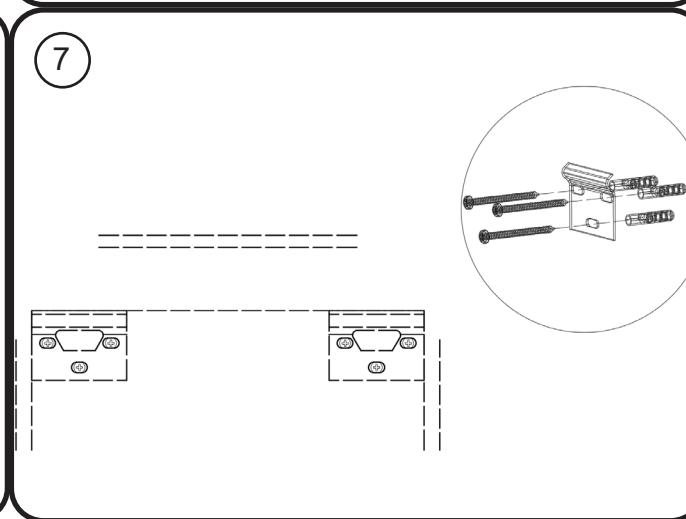

MAT GELAKT / RAL KLEUREN - LAQUÉ MAT / RAL

montage wastafelblad / assemblage de l'étagère du lavabo

wastafel ondersteuning (kunst marmertop solid) support de bassin (marbre d'art/ top solid)
(W13,W23, W24, W27, W34, W37) X= 120