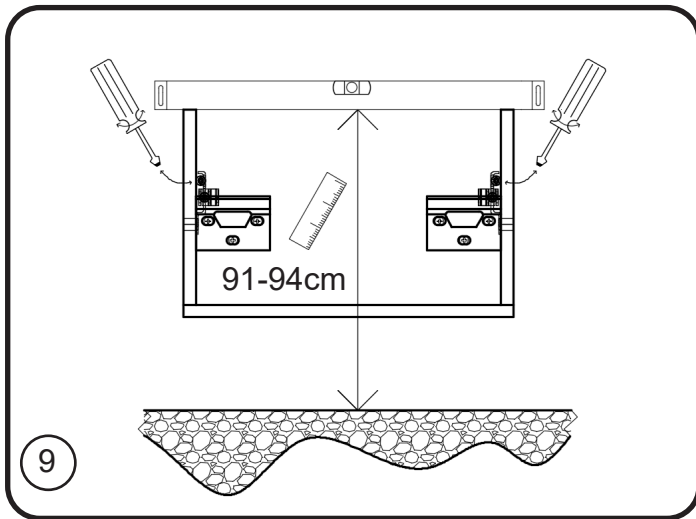

MAT GELAKT / RAL KLEUREN - LAQUÉ MAT / RAL

montage wastafelblad / assemblage de l'étagère du lavabo

wastafel ondersteuning (kunst marmertop solid) support de bassin (marbre d'art/ top solid)
(W13,W23, W24, W27, W34, W37) X= 120