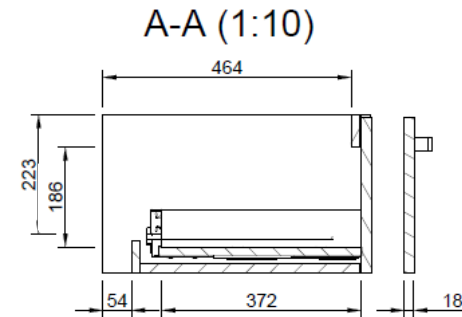

MAT GELAKT / RAL KLEUREN - LAQUÉ MAT / RAL

montage wastafelblad / assemblage de l'étagère du lavabo

wastafel ondersteuning (kunst marmertop solid) support de bassin (marbre d'art/ top solid)
(W13,W23, W24, W27, W34, W37) X= 120