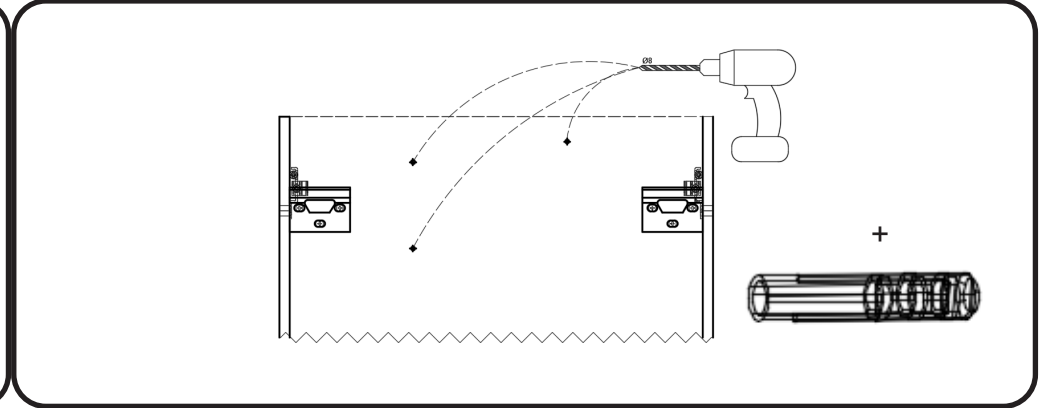

MAT GELAKT / RAL KLEUREN - LAQUÉ MAT / RAL

montage wastafelblad / assemblage de l'étagère du lavabo

wastafel ondersteuning (kunst marmertop solid) support de bassin (marbre d'art/ top solid)
(W13,W23, W24, W27, W34, W37) X= 120