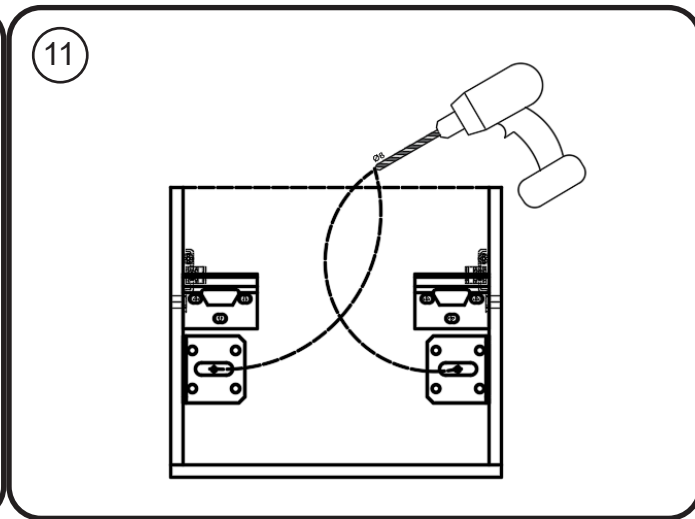

MAT GELAKT / RAL KLEUREN - LAQUÉ MAT / RAL

montage wastafelblad / assemblage de l'étagère du lavabo

wastafel ondersteuning (kunst marmertop solid) support de bassin (marbre d'art/ top solid)
(W13,W23, W24, W27, W34, W37) X= 120