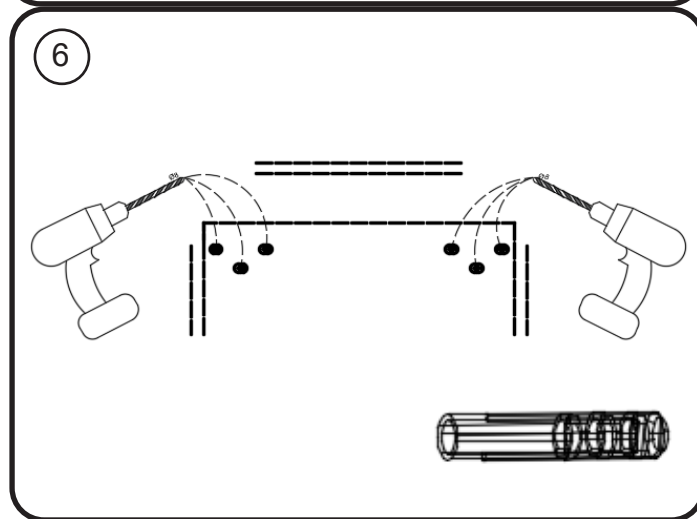

MAT GELAKT / RAL KLEUREN - LAQUÉ MAT / RAL

montage wastafelblad / assemblage de l'étagère du lavabo

wastafel ondersteuning (kunst marmertop solid) support de bassin (marbre d'art/ top solid)
(W13,W23, W24, W27, W34, W37) X= 120