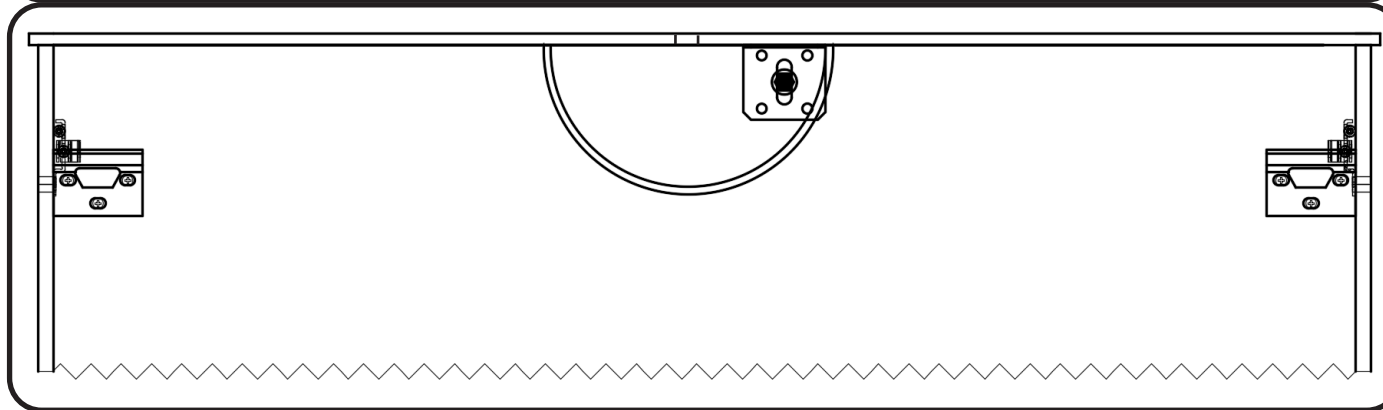

MAT GELAKT / RAL KLEUREN - LAQUÉ MAT / RAL

montage wastafelblad / assemblage de l'étagère du lavabo

wastafel ondersteuning (kunst marmertop solid) support de bassin (marbre d'art/ top solid)
(W13,W23, W24, W27, W34, W37) X= 120