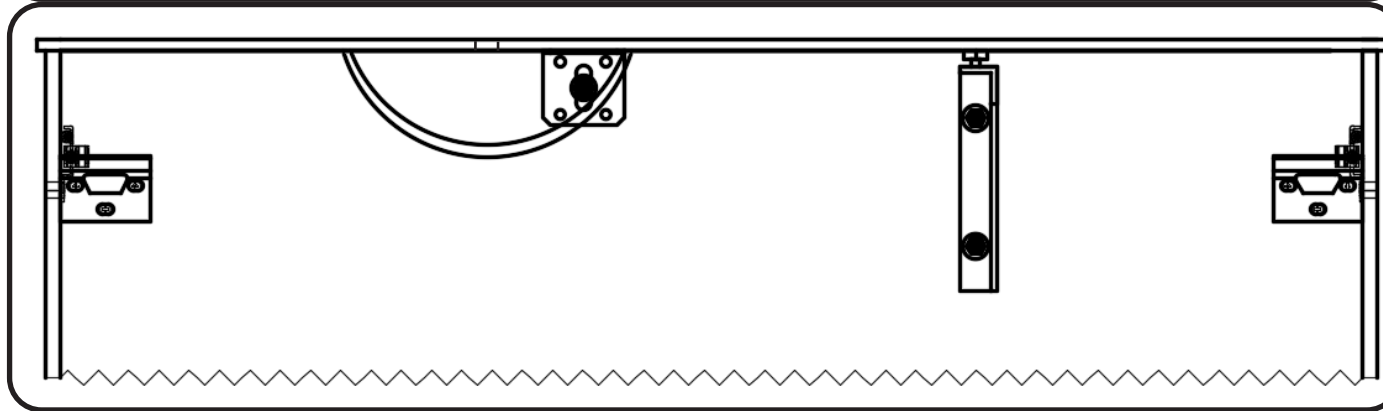

MAT GELAKT / RAL KLEUREN - LAQUÉ MAT / RAL

montage wastafelblad / assemblage de l'étagère du lavabo

wastafel ondersteuning (kunst marmertop solid) support de bassin (marbre d'art/ top solid)
(W13,W23, W24, W27, W34, W37) X= 120

wastafel ondersteuning (kunst marmer/top solid) support de bassin (marbre d'art/ top solid)
(W13,W23, W24, W27, W34, W37) 2 kasten / meuble >120 cm

wastafel ondersteuning (kunst marmer/top solid) support de bassin (marbre d'art/ top solid)
(W13,W23, W24, W27, W34, W37) $70 < X < 120$