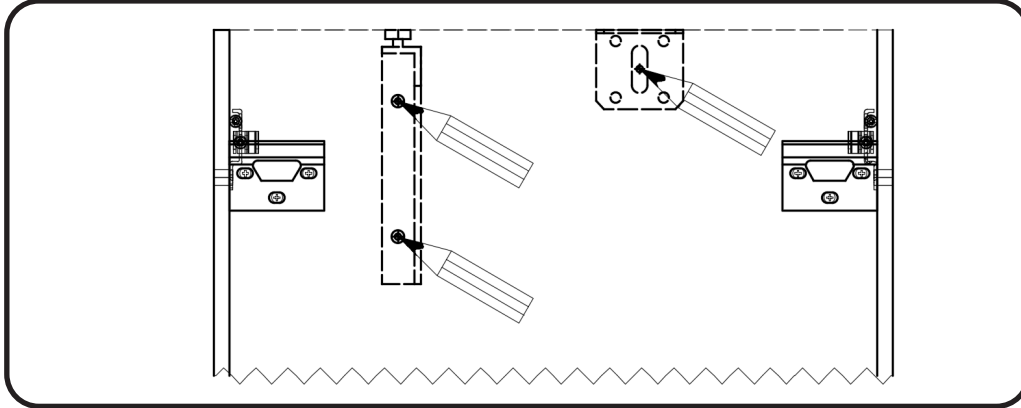

MAT GELAKT / RAL KLEUREN - LAQUÉ MAT / RAL

montage wastafelblad / assemblage de l'étagère du lavabo

wastafel ondersteuning (kunst marmertop solid) support de bassin (marbre d'art/ top solid)
(W13,W23, W24, W27, W34, W37) X= 120