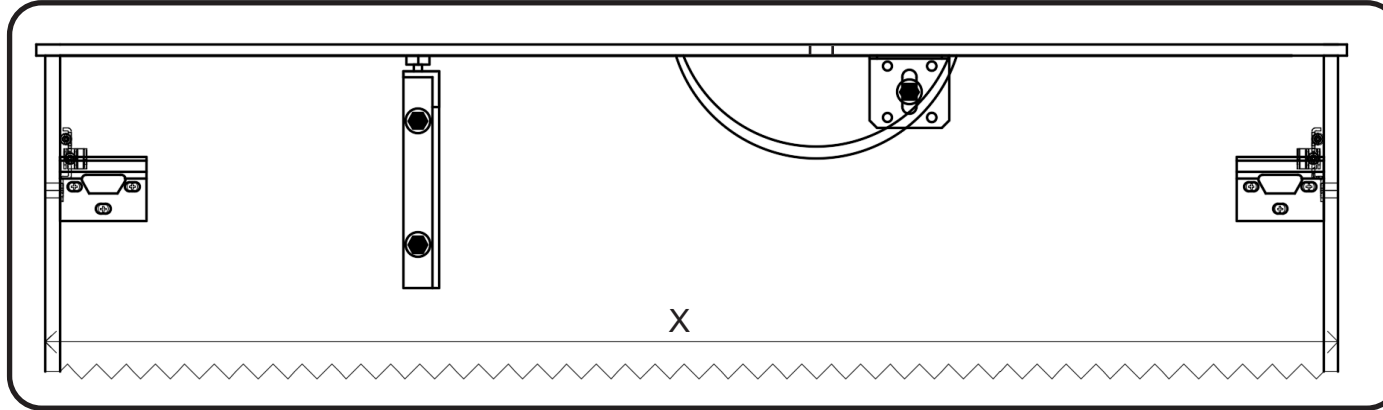

MAT GELAKT / RAL KLEUREN - LAQUÉ MAT / RAL

montage wastafelblad / assemblage de l'étagère du lavabo

wastafel ondersteuning (kunst marmertop solid) support de bassin (marbre d'art/ top solid)
(W13,W23, W24, W27, W34, W37) X= 120