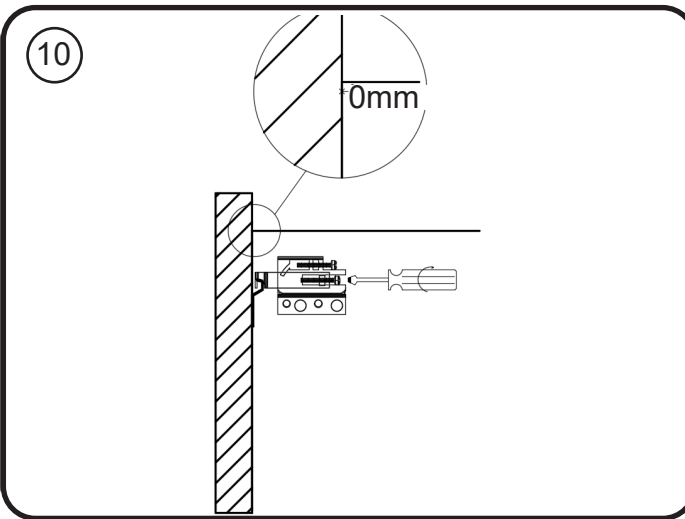

MAT GELAKT / RAL KLEUREN - LAQUÉ MAT / RAL

montage wastafelblad / assemblage de l'étagère du lavabo

wastafel ondersteuning (kunst marmertop solid) support de bassin (marbre d'art/ top solid)
(W13,W23, W24, W27, W34, W37) X= 120