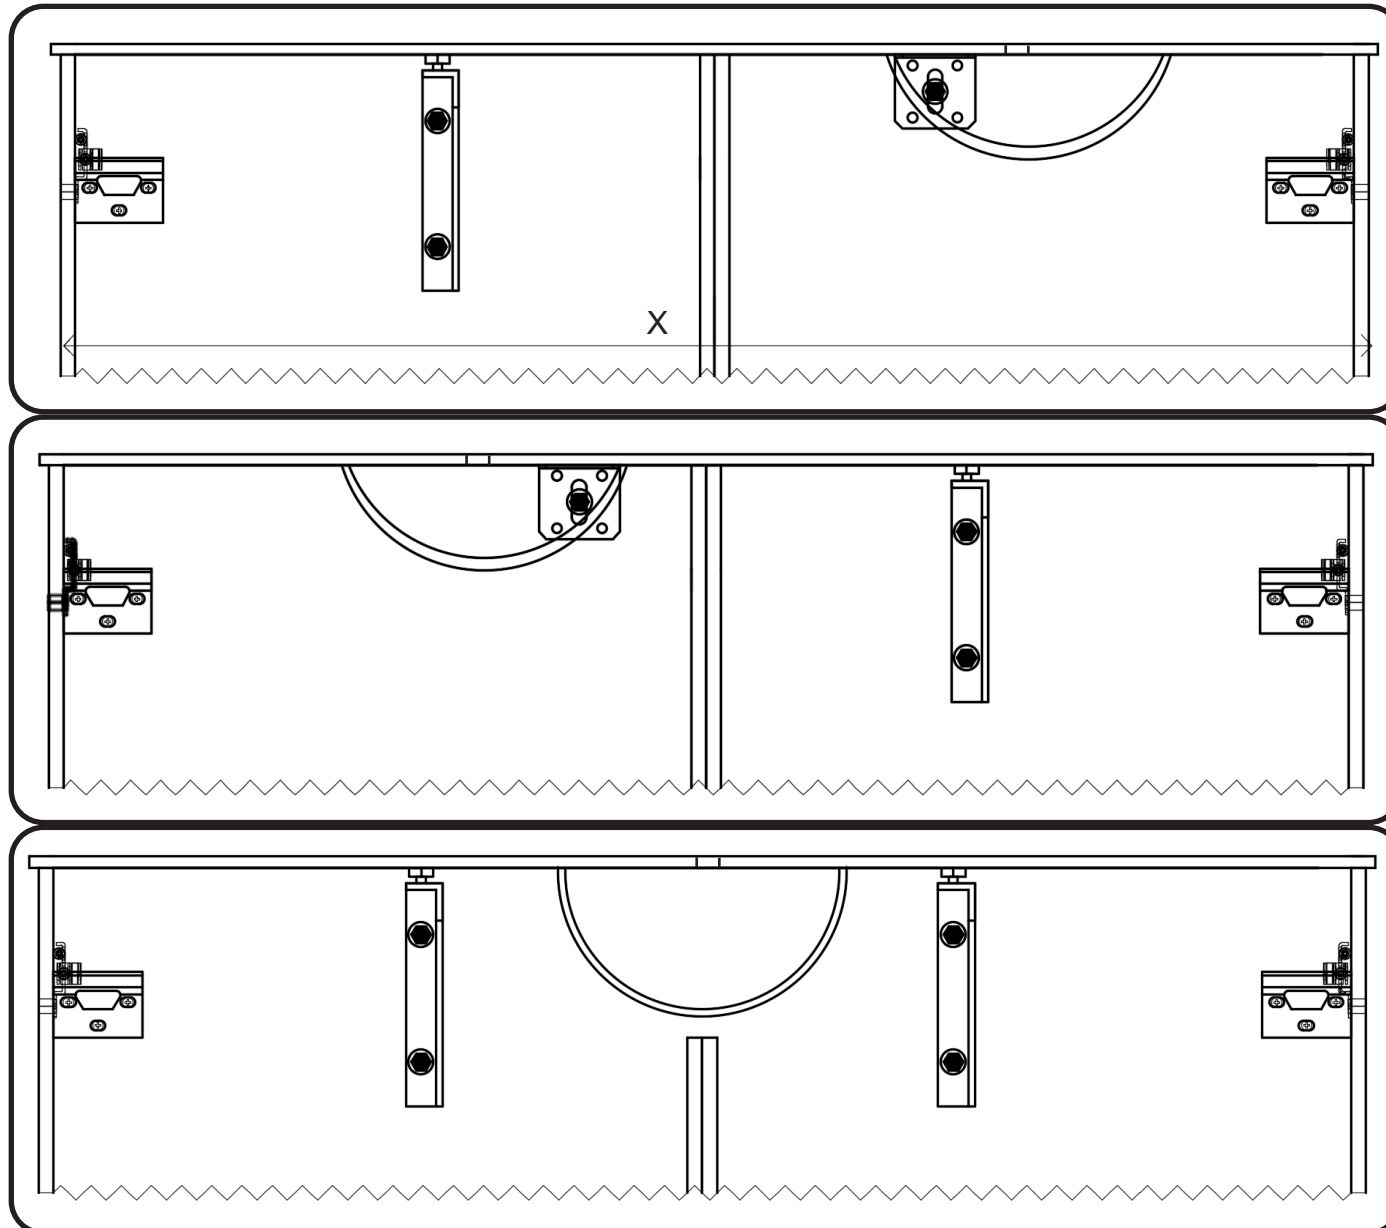

KUNSTSTOF KLEUREN / MAT GELAKT - MÉLAMINE / LAQUÉ MAT

F50A - G50A

DETREMMERIE

BATHROOM FURNITURE

OPMERKINGEN / REMARQUES: GS@DETREMMERIE.BE

GELAKTE / RAL KLEUREN - LAQUÉ / RAL

montage wastafelblad / assemblage de l'étagère du lavabo

wastafel ondersteuning (kunst marmertop solid) support de bassin (marbre d'art/ top solid)
(W13,W23, W24, W27, W34, W37) X= 120

wastafel ondersteuning (kunst marmer/top solid) support de bassin (marbre d'art/ top solid)
(W13,W23, W24, W27, W34, W37) 2 kasten / meuble >120 cm