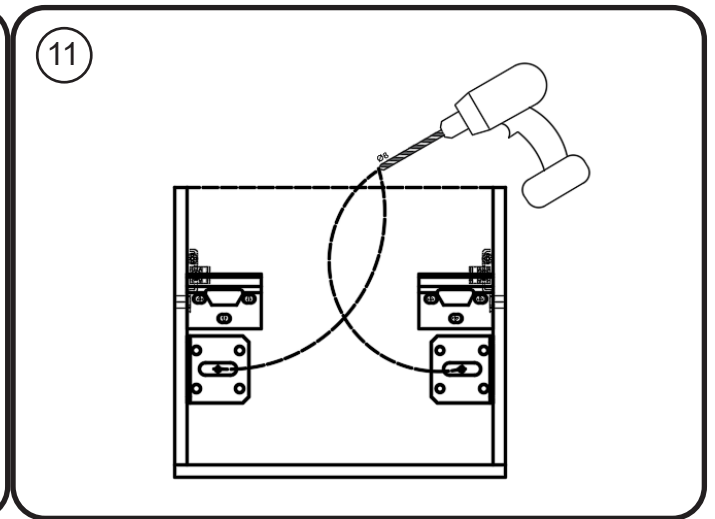

KUNSTSTOF KLEUREN / MAT GELAKT - MÉLAMINE / LAQUÉ MAT

F50A - G50A

DETREMMERIE

BATHROOM FURNITURE

OPMERKINGEN / REMARQUES: GS@DETREMMERIE.BE

GELAKTE / RAL KLEUREN - LAQUÉ / RAL

montage wastafelblad / assemblage de l'étagère du lavabo

wastafel ondersteuning (kunst marmertop solid) support de bassin (marbre d'art/ top solid)
(W13,W23, W24, W27, W34, W37) X= 120

wastafel ondersteuning (kunst marmer/top solid) support de bassin (marbre d'art/ top solid)
(W13,W23, W24, W27, W34, W37) 2 kasten / meuble >120 cm