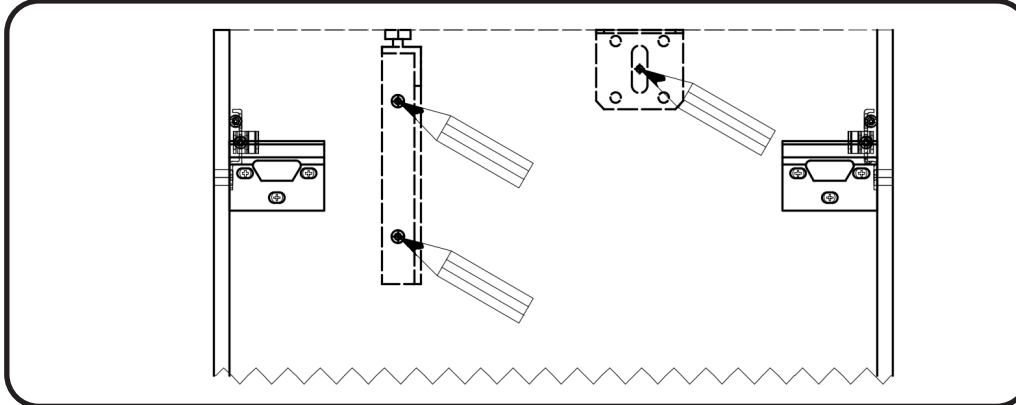

KUNSTSTOF KLEUREN / MAT GELAKT - MÉLAMINE / LAQUÉ MAT

F50A - G50A

DETREMMERIE

BATHROOM FURNITURE

OPMERKINGEN / REMARQUES: GS@DETREMMERIE.BE

GELAKTE / RAL KLEUREN - LAQUÉ / RAL

montage wastafelblad / assemblage de l'étagère du lavabo

wastafel ondersteuning (kunst marmertop solid) support de bassin (marbre d'art/ top solid)
(W13,W23, W24, W27, W34, W37) X= 120

wastafel ondersteuning (kunst marmer/top solid) support de bassin (marbre d'art/ top solid)
(W13,W23, W24, W27, W34, W37) 2 kasten / meuble >120 cm