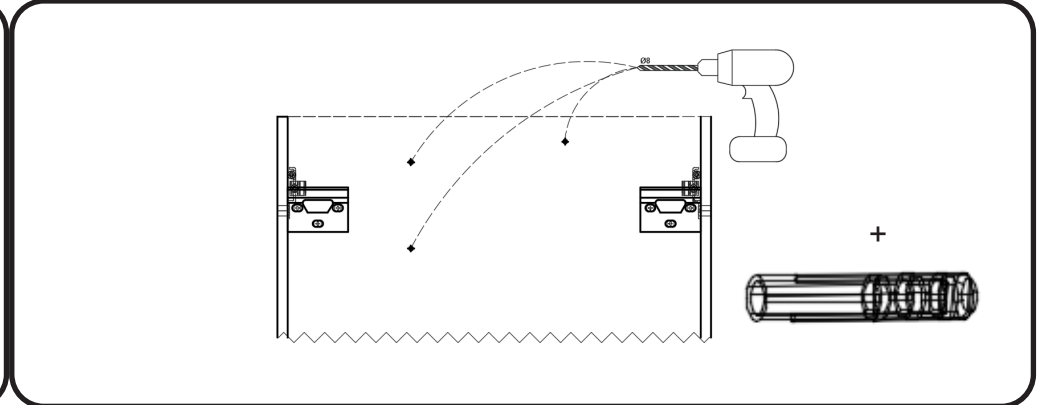

KUNSTSTOF KLEUREN / MAT GELAKT - MÉLAMINE / LAQUÉ MAT

F50A - G50A

DETREMMERIE

BATHROOM FURNITURE

OPMERKINGEN / REMARQUES: GS@DETREMMERIE.BE

GELAKTE / RAL KLEUREN - LAQUÉ / RAL

montage wastafelblad / assemblage de l'étagère du lavabo

wastafel ondersteuning (kunst marmertop solid) support de bassin (marbre d'art/ top solid)
(W13,W23, W24, W27, W34, W37) X= 120

wastafel ondersteuning (kunst marmer/top solid) support de bassin (marbre d'art/ top solid)
(W13,W23, W24, W27, W34, W37) 2 kasten / meuble >120 cm