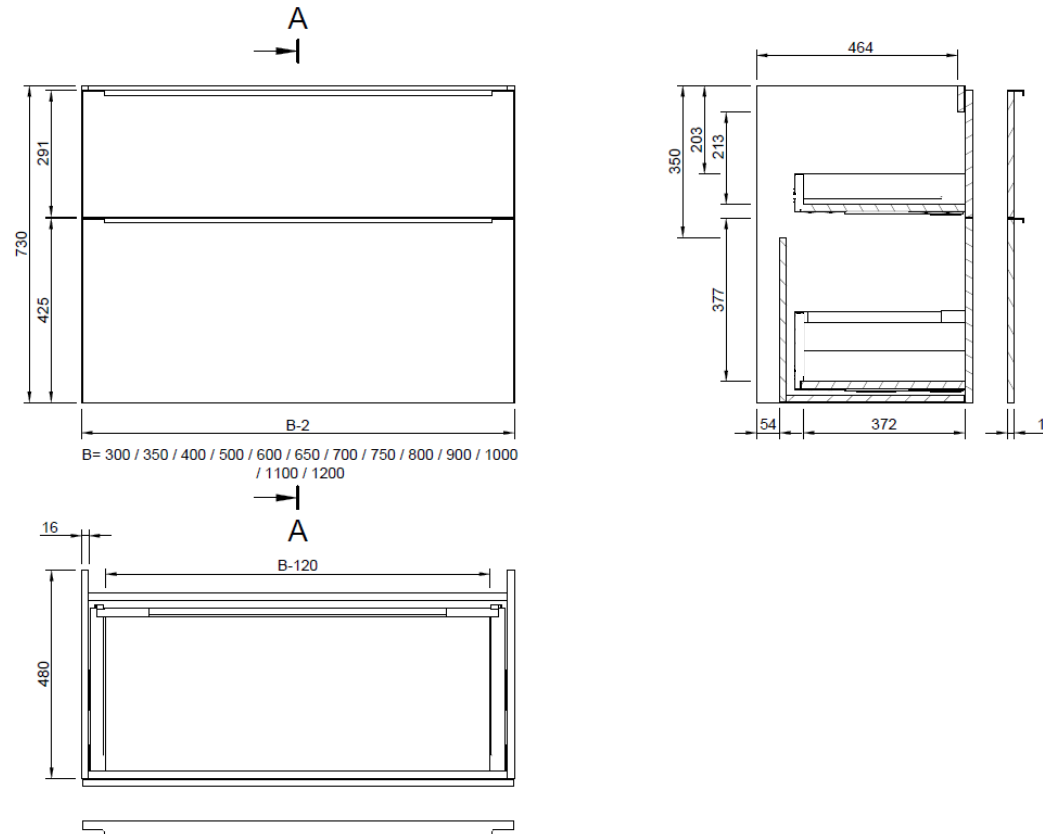

F50A - G50A

DETREMMERIE

BATHROOM FURNITURE

OPMERKINGEN / REMARQUES: GS@DETREMMERIE.BE

F50A - G50A

DETREMMERIE

BATHROOM FURNITURE

OPMERKINGEN / REMARQUES: GS@DETREMMERIE.BE

KUNSTSTOF KLEUREN / MAT GELAKT - MÉLAMINE / LAQUÉ MAT

F50A - G50A

DETREMMERIE

BATHROOM FURNITURE

OPMERKINGEN / REMARQUES: GS@DETREMMERIE.BE

GELAKTE / RAL KLEUREN - LAQUÉ / RAL

montage wastafelblad / assemblage de l'étagère du lavabo

wastafel ondersteuning (kunst marmertop solid) support de bassin (marbre d'art/ top solid)
(W13,W23, W24, W27, W34, W37) X= 120

wastafel ondersteuning (kunst marmer/top solid) support de bassin (marbre d'art/ top solid)
(W13,W23, W24, W27, W34, W37) 2 kasten / meuble >120 cm

wastafel ondersteuning (kunst marmer/top solid) support de bassin (marbre d'art/ top solid)
(W13,W23, W24, W27, W34, W37) $70 < X < 120$