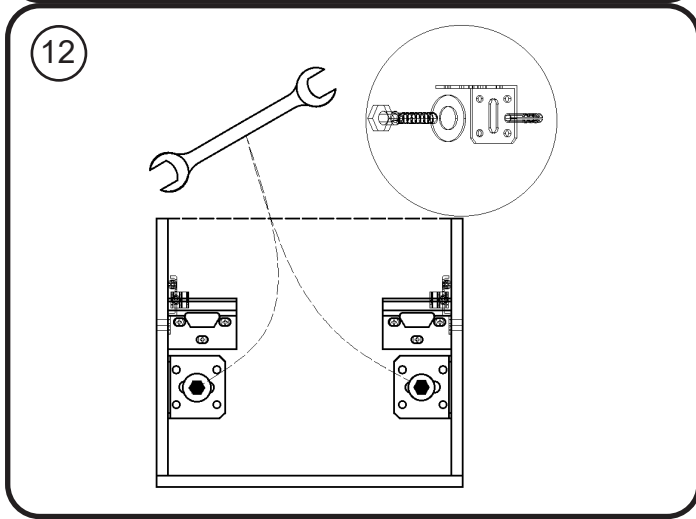

KUNSTSTOF KLEUREN / MAT GELAKT - MÉLAMINE / LAQUÉ MAT

F50A - G50A

DETREMMERIE

BATHROOM FURNITURE

OPMERKINGEN / REMARQUES: GS@DETREMMERIE.BE

GELAKTE / RAL KLEUREN - LAQUÉ / RAL

montage wastafelblad / assemblage de l'étagère du lavabo

wastafel ondersteuning (kunst marmertop solid) support de bassin (marbre d'art/ top solid)
(W13,W23, W24, W27, W34, W37) X= 120

wastafel ondersteuning (kunst marmer/top solid) support de bassin (marbre d'art/ top solid)
(W13,W23, W24, W27, W34, W37) 2 kasten / meuble >120 cm