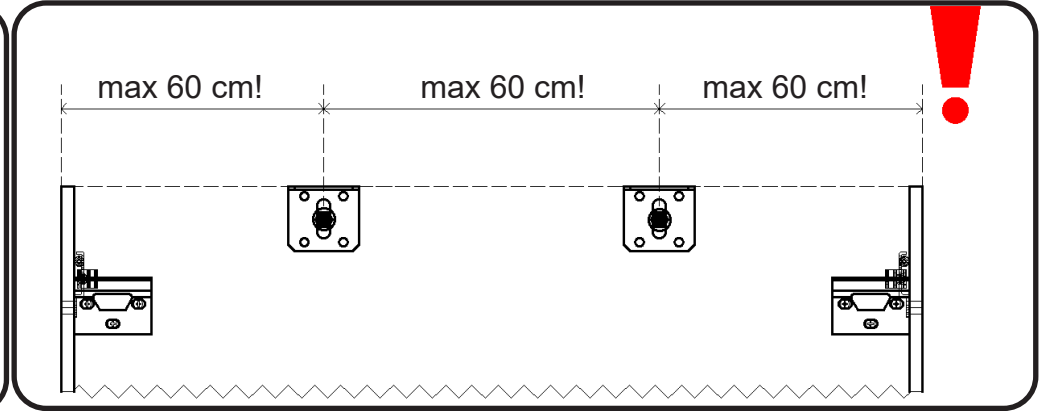

wastafel ondersteuning (kunst marmertop solid) support de bassin (marbre d'art/ top solid)
(W13,W23, W24, W27, W34, W37) X= 120

wastafel ondersteuning (kunst marmer/top solid) support de bassin (marbre d'art/ top solid)
(W13,W23, W24, W27, W34, W37) 2 kasten / meuble >120 cm