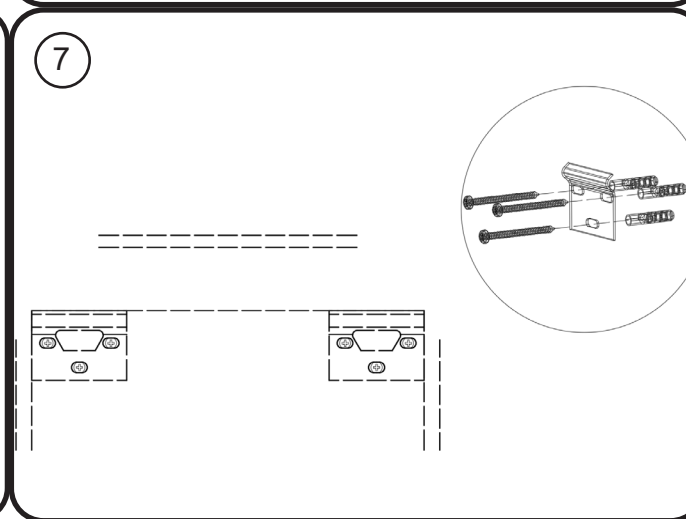

KUNSTSTOF KLEUREN / MAT GELAKT - MÉLAMINE / LAQUÉ MAT

F50A - G50A

DETREMMERIE

BATHROOM FURNITURE

OPMERKINGEN / REMARQUES: GS@DETREMMERIE.BE

GELAKTE / RAL KLEUREN - LAQUÉ / RAL

montage wastafelblad / assemblage de l'étagère du lavabo

wastafel ondersteuning (kunst marmertop solid) support de bassin (marbre d'art/ top solid)
(W13,W23, W24, W27, W34, W37) X= 120

wastafel ondersteuning (kunst marmer/top solid) support de bassin (marbre d'art/ top solid)
(W13,W23, W24, W27, W34, W37) 2 kasten / meuble >120 cm