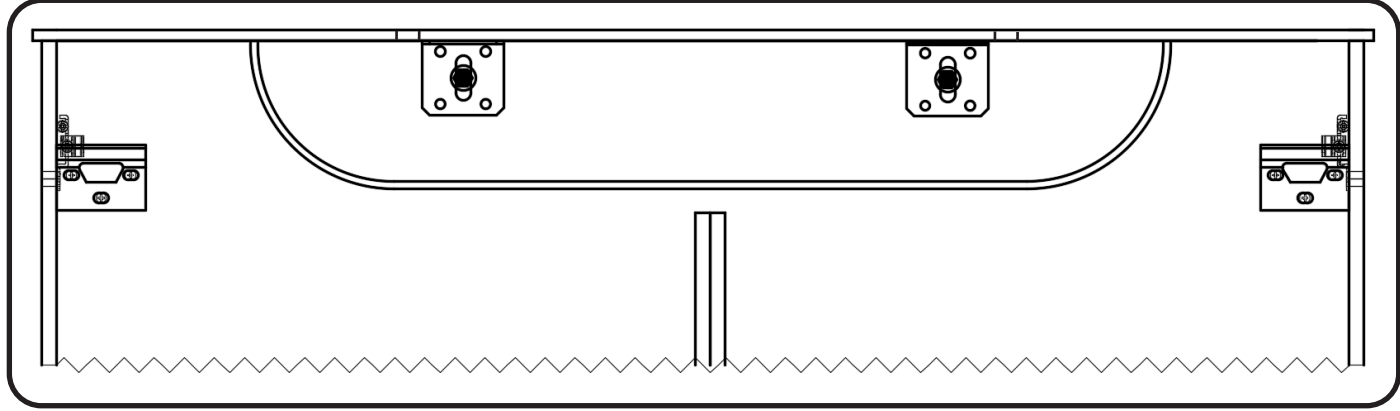

KUNSTSTOF KLEUREN / MAT GELAKT - MÉLAMINE / LAQUÉ MAT

F50A - G50A

DETREMMERIE

BATHROOM FURNITURE

OPMERKINGEN / REMARQUES: GS@DETREMMERIE.BE

GELAKTE / RAL KLEUREN - LAQUÉ / RAL

montage wastafelblad / assemblage de l'étagère du lavabo

wastafel ondersteuning (kunst marmertop solid) support de bassin (marbre d'art/ top solid)
(W13,W23, W24, W27, W34, W37) X= 120

wastafel ondersteuning (kunst marmer/top solid) support de bassin (marbre d'art/ top solid)
(W13,W23, W24, W27, W34, W37) 2 kasten / meuble >120 cm