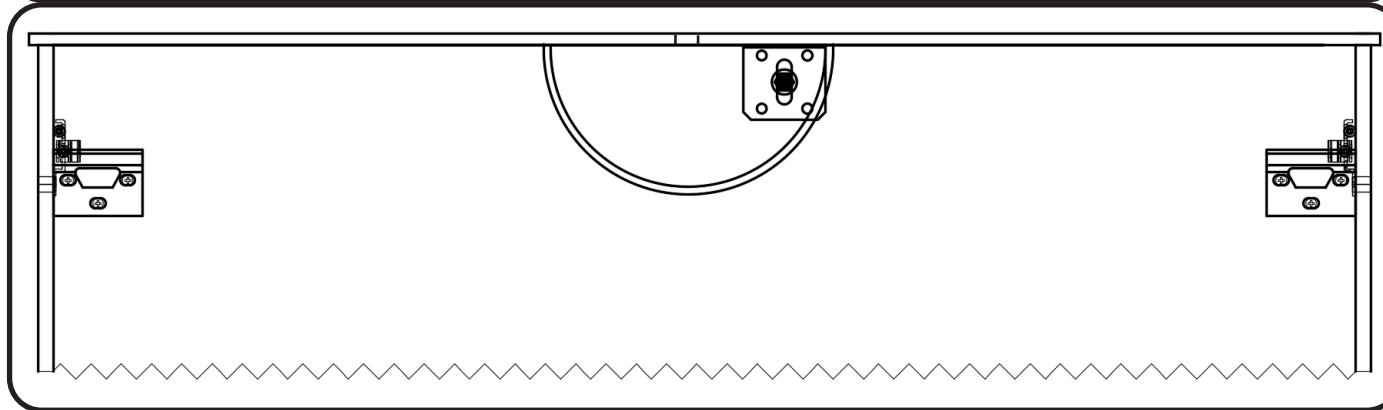

KUNSTSTOF KLEUREN / MAT GELAKT - MÉLAMINE / LAQUÉ MAT

F50A - G50A

DETREMMERIE

BATHROOM FURNITURE

OPMERKINGEN / REMARQUES: GS@DETREMMERIE.BE

GELAKTE / RAL KLEUREN - LAQUÉ / RAL

montage wastafelblad / assemblage de l'étagère du lavabo

wastafel ondersteuning (kunst marmertop solid) support de bassin (marbre d'art/ top solid)
(W13,W23, W24, W27, W34, W37) X= 120

wastafel ondersteuning (kunst marmer/top solid) support de bassin (marbre d'art/ top solid)
(W13,W23, W24, W27, W34, W37) 2 kasten / meuble >120 cm