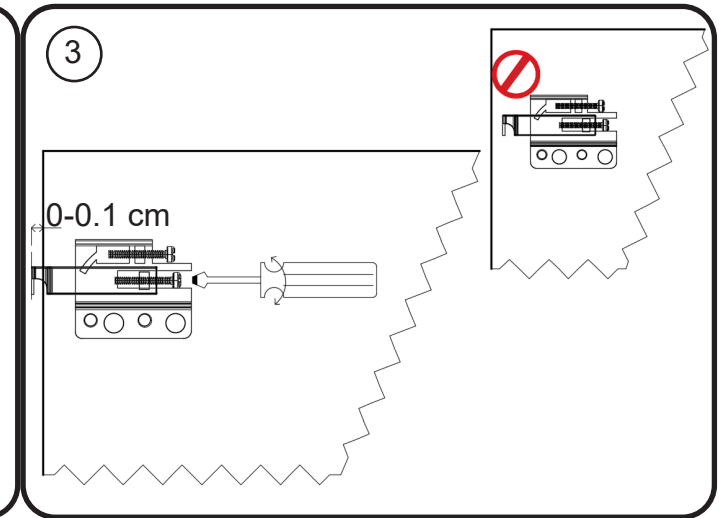

KUNSTSTOF KLEUREN / MAT GELAKT - MÉLAMINE / LAQUÉ MAT

F50A - G50A

DETREMMERIE

BATHROOM FURNITURE

OPMERKINGEN / REMARQUES: GS@DETREMMERIE.BE

GELAKTE / RAL KLEUREN - LAQUÉ / RAL

montage wastafelblad / assemblage de l'étagère du lavabo