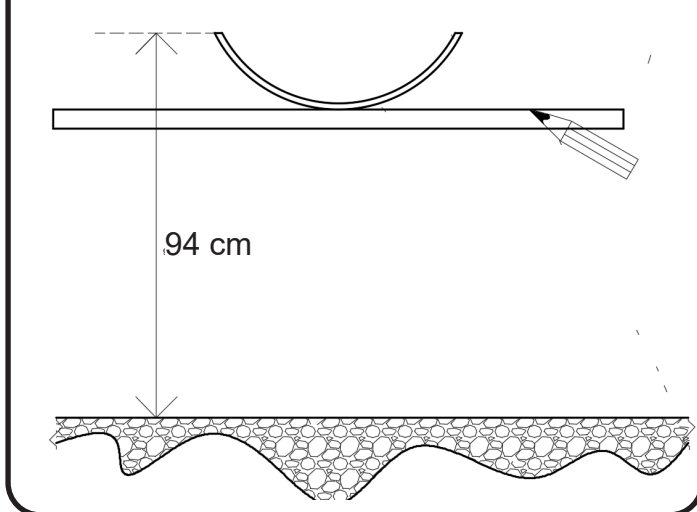

KUNSTSTOF KLEUREN / MAT GELAKT - MÉLAMINE / LAQUÉ MAT

F50A - G50A

DETREMMERIE

BATHROOM FURNITURE

OPMERKINGEN / REMARQUES: GS@DETREMMERIE.BE

GELAKTE / RAL KLEUREN - LAQUÉ / RAL

montage wastafelblad / assemblage de l'étagère du lavabo

wastafel ondersteuning (kunst marmertop solid) support de bassin (marbre d'art/ top solid)
(W13,W23, W24, W27, W34, W37) X= 120

wastafel ondersteuning (kunst marmer/top solid) support de bassin (marbre d'art/ top solid)
(W13,W23, W24, W27, W34, W37) 2 kasten / meuble >120 cm