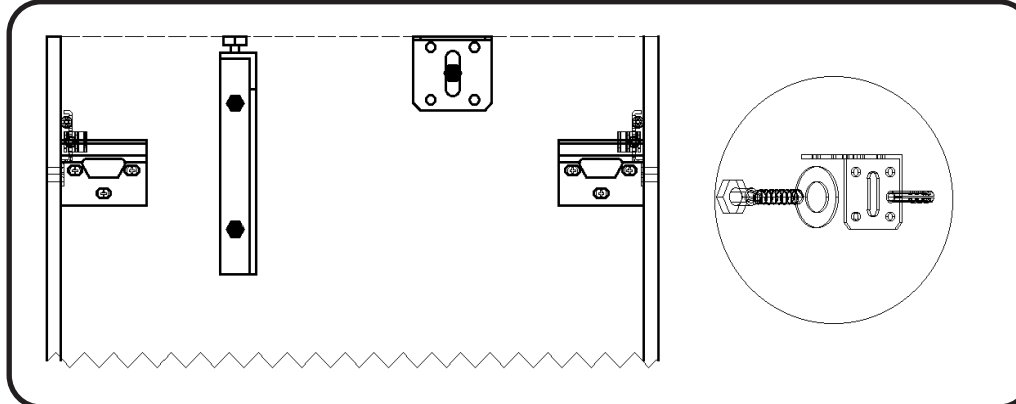

KUNSTSTOF KLEUREN / MAT GELAKT - MÉLAMINE / LAQUÉ MAT

F50A - G50A

DETREMMERIE

BATHROOM FURNITURE

OPMERKINGEN / REMARQUES: GS@DETREMMERIE.BE

GELAKTE / RAL KLEUREN - LAQUÉ / RAL

montage wastafelblad / assemblage de l'étagère du lavabo

wastafel ondersteuning (kunst marmertop solid) support de bassin (marbre d'art/ top solid)
(W13,W23, W24, W27, W34, W37) X= 120

wastafel ondersteuning (kunst marmer/top solid) support de bassin (marbre d'art/ top solid)
(W13,W23, W24, W27, W34, W37) 2 kasten / meuble >120 cm