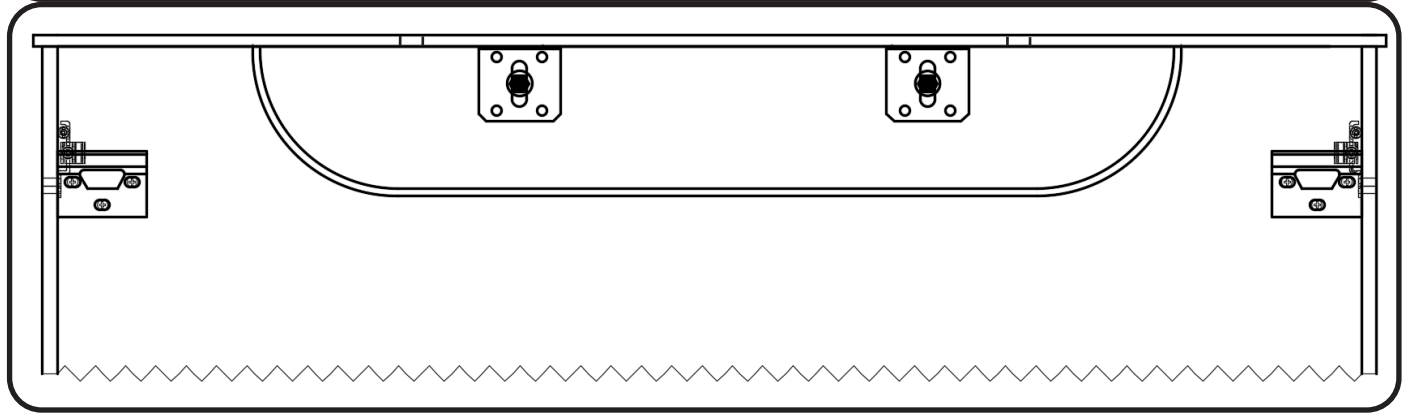

KUNSTSTOF KLEUREN / MAT GELAKT - MÉLAMINE / LAQUÉ MAT

F50A - G50A

DETREMMERIE

BATHROOM FURNITURE

OPMERKINGEN / REMARQUES: GS@DETREMMERIE.BE

GELAKTE / RAL KLEUREN - LAQUÉ / RAL

montage wastafelblad / assemblage de l'étagère du lavabo

wastafel ondersteuning (kunst marmertop solid) support de bassin (marbre d'art/ top solid)
(W13,W23, W24, W27, W34, W37) X= 120

wastafel ondersteuning (kunst marmer/top solid) support de bassin (marbre d'art/ top solid)
(W13,W23, W24, W27, W34, W37) 2 kasten / meuble >120 cm