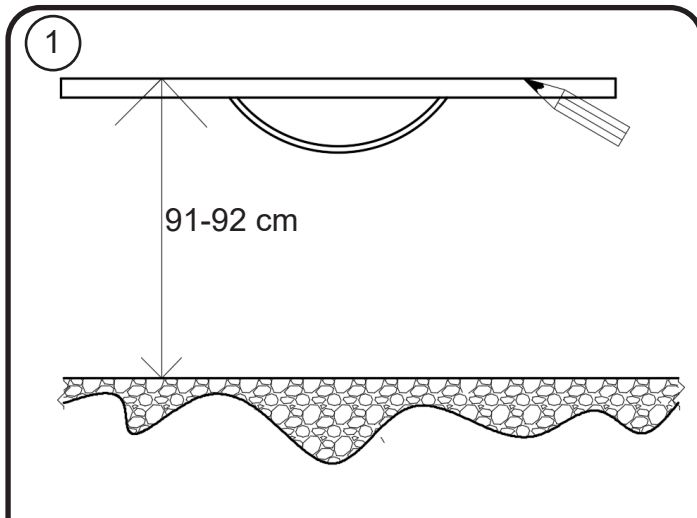

KUNSTSTOF KLEUREN / MAT GELAKT - MÉLAMINE / LAQUÉ MAT

F50A - G50A

DETREMMERIE

BATHROOM FURNITURE

OPMERKINGEN / REMARQUES: GS@DETREMMERIE.BE

GELAKTE / RAL KLEUREN - LAQUÉ / RAL

montage wastafelblad / assemblage de l'étagère du lavabo

wastafel ondersteuning (kunst marmertop solid) support de bassin (marbre d'art/ top solid)
(W13,W23, W24, W27, W34, W37) X= 120

wastafel ondersteuning (kunst marmer/top solid) support de bassin (marbre d'art/ top solid)
(W13,W23, W24, W27, W34, W37) 2 kasten / meuble >120 cm