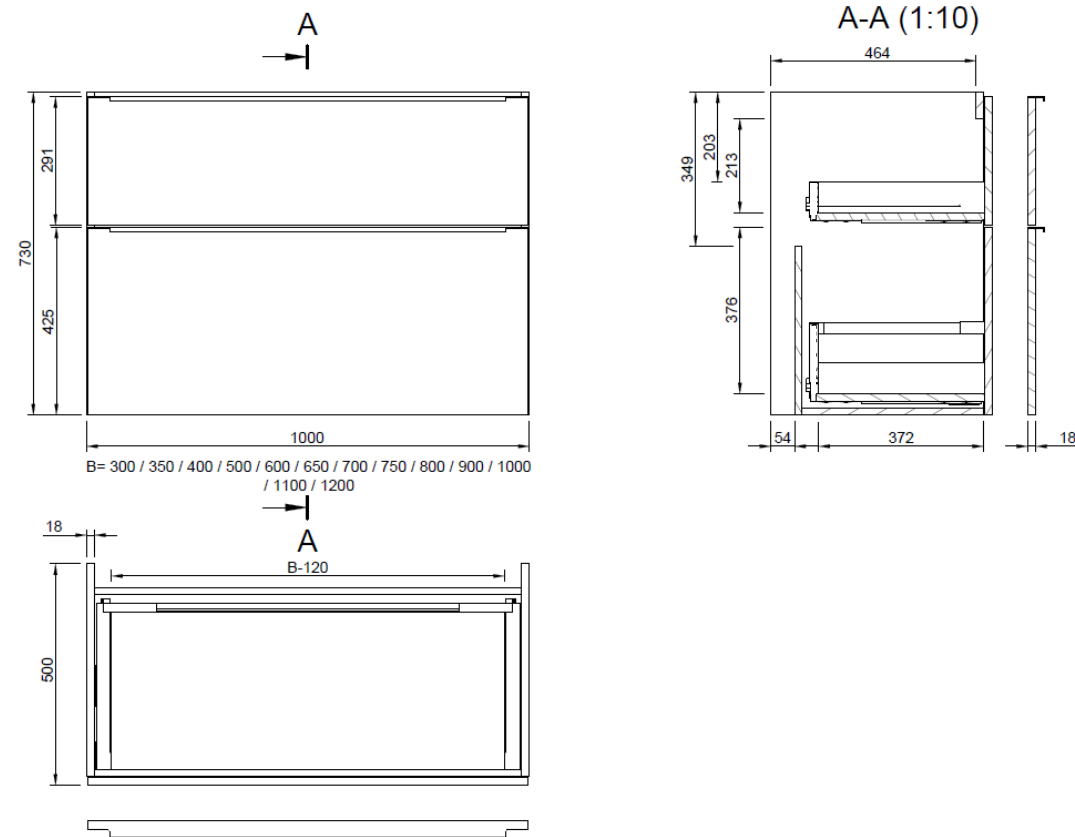

KUNSTSTOF KLEUREN / MAT GELAKT - MÉLAMINE / LAQUÉ MAT

F50A - G50A

DETREMMERIE

BATHROOM FURNITURE

OPMERKINGEN / REMARQUES: GS@DETREMMERIE.BE

GELAKTE / RAL KLEUREN - LAQUÉ / RAL

montage wastafelblad / assemblage de l'étagère du lavabo

wastafel ondersteuning (kunst marmertop solid) support de bassin (marbre d'art/ top solid)
(W13,W23, W24, W27, W34, W37) X= 120

wastafel ondersteuning (kunst marmer/top solid) support de bassin (marbre d'art/ top solid)
(W13,W23, W24, W27, W34, W37) 2 kasten / meuble >120 cm

wastafel ondersteuning (kunst marmer/top solid) support de bassin (marbre d'art/ top solid)
(W13,W23, W24, W27, W34, W37) $70 < X < 120$