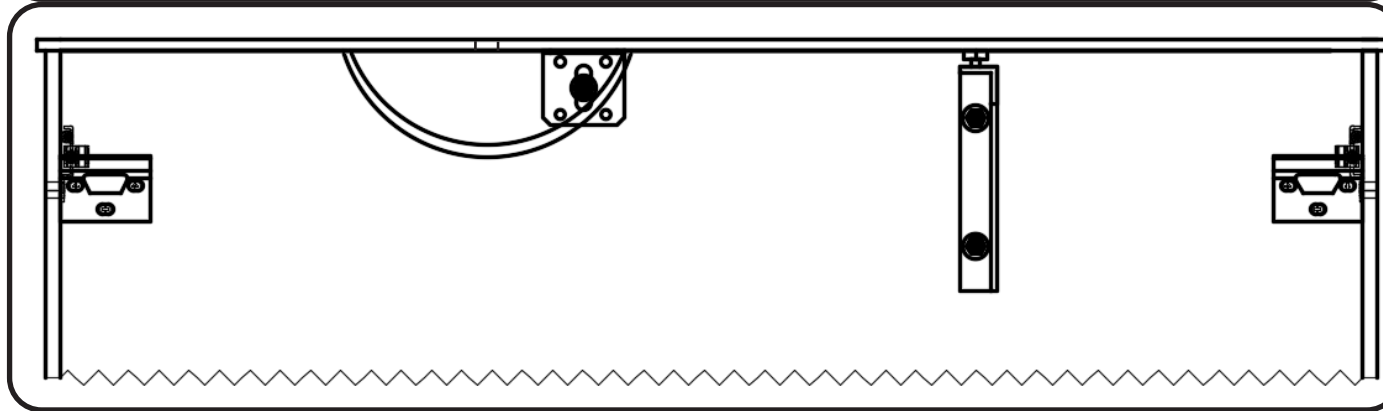

KUNSTSTOF KLEUREN / MAT GELAKT - MÉLAMINE / LAQUÉ MAT

F50A - G50A

DETREMMERIE

BATHROOM FURNITURE

OPMERKINGEN / REMARQUES: GS@DETREMMERIE.BE

GELAKTE / RAL KLEUREN - LAQUÉ / RAL

montage wastafelblad / assemblage de l'étagère du lavabo

wastafel ondersteuning (kunst marmertop solid) support de bassin (marbre d'art/ top solid)
(W13,W23, W24, W27, W34, W37) X= 120

wastafel ondersteuning (kunst marmer/top solid) support de bassin (marbre d'art/ top solid)
(W13,W23, W24, W27, W34, W37) 2 kasten / meuble >120 cm