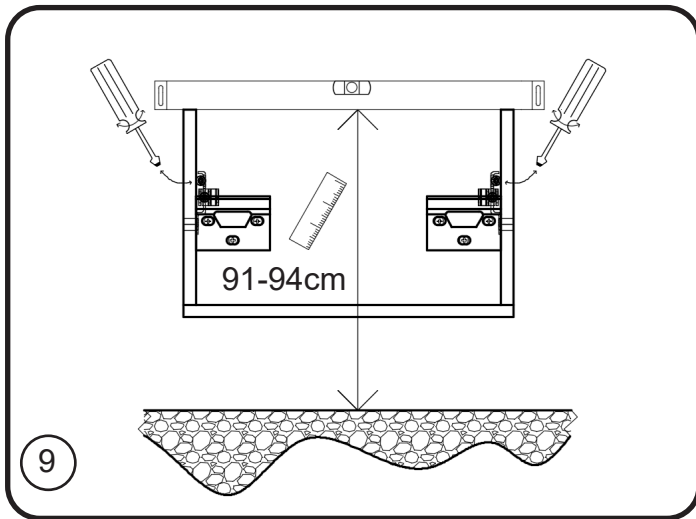

KUNSTSTOF KLEUREN / MAT GELAKT - MÉLAMINE / LAQUÉ MAT

F50A - G50A

DETREMMERIE

BATHROOM FURNITURE

OPMERKINGEN / REMARQUES: GS@DETREMMERIE.BE

GELAKTE / RAL KLEUREN - LAQUÉ / RAL

montage wastafelblad / assemblage de l'étagère du lavabo

wastafel ondersteuning (kunst marmertop solid) support de bassin (marbre d'art/ top solid)
(W13,W23, W24, W27, W34, W37) X= 120

wastafel ondersteuning (kunst marmer/top solid) support de bassin (marbre d'art/ top solid)
(W13,W23, W24, W27, W34, W37) 2 kasten / meuble >120 cm