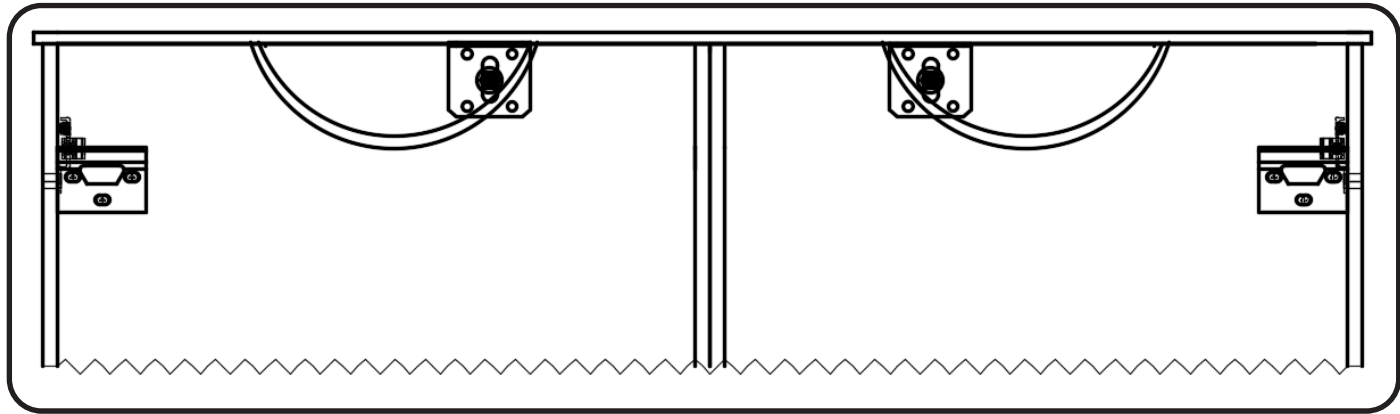

KUNSTSTOF KLEUREN / MAT GELAKT - MÉLAMINE / LAQUÉ MAT

F50A - G50A

DETREMMERIE

BATHROOM FURNITURE

OPMERKINGEN / REMARQUES: GS@DETREMMERIE.BE

GELAKTE / RAL KLEUREN - LAQUÉ / RAL

montage wastafelblad / assemblage de l'étagère du lavabo

wastafel ondersteuning (kunst marmertop solid) support de bassin (marbre d'art/ top solid)
(W13,W23, W24, W27, W34, W37) X= 120

wastafel ondersteuning (kunst marmer/top solid) support de bassin (marbre d'art/ top solid)
(W13,W23, W24, W27, W34, W37) 2 kasten / meuble >120 cm