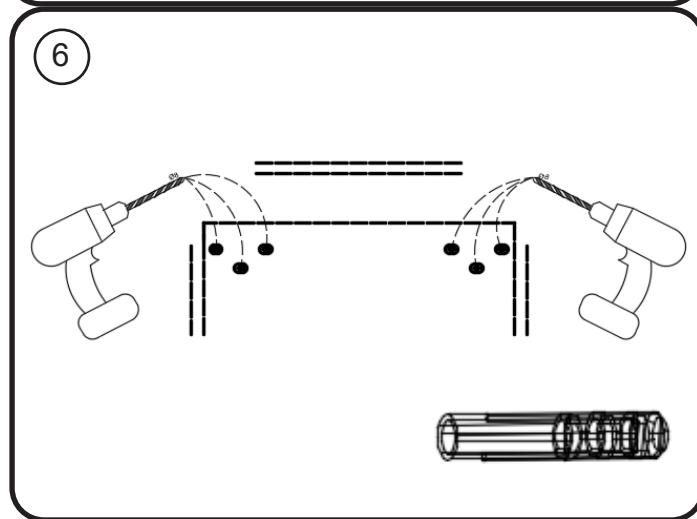

KUNSTSTOF KLEUREN / MAT GELAKT - MÉLAMINE / LAQUÉ MAT

F50A - G50A

DETREMMERIE

BATHROOM FURNITURE

OPMERKINGEN / REMARQUES: GS@DETREMMERIE.BE

GELAKTE / RAL KLEUREN - LAQUÉ / RAL

montage wastafelblad / assemblage de l'étagère du lavabo

wastafel ondersteuning (kunst marmertop solid) support de bassin (marbre d'art/ top solid)
(W13,W23, W24, W27, W34, W37) X= 120

wastafel ondersteuning (kunst marmer/top solid) support de bassin (marbre d'art/ top solid)
(W13,W23, W24, W27, W34, W37) 2 kasten / meuble >120 cm