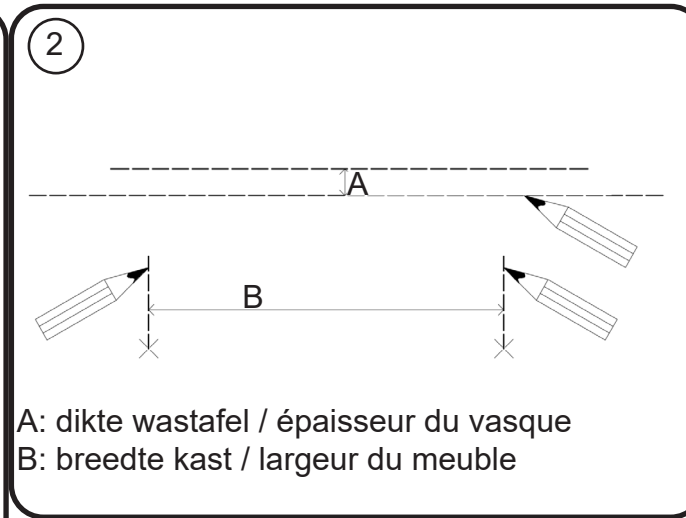

KUNSTSTOF KLEUREN / MAT GELAKT - MÉLAMINE / LAQUÉ MAT

F50A - G50A

DETREMMERIE

BATHROOM FURNITURE

OPMERKINGEN / REMARQUES: GS@DETREMMERIE.BE

GELAKTE / RAL KLEUREN - LAQUÉ / RAL

montage wastafelblad / assemblage de l'étagère du lavabo

wastafel ondersteuning (kunst marmertop solid) support de bassin (marbre d'art/ top solid)
(W13,W23, W24, W27, W34, W37) X= 120

wastafel ondersteuning (kunst marmer/top solid) support de bassin (marbre d'art/ top solid)
(W13,W23, W24, W27, W34, W37) 2 kasten / meuble >120 cm