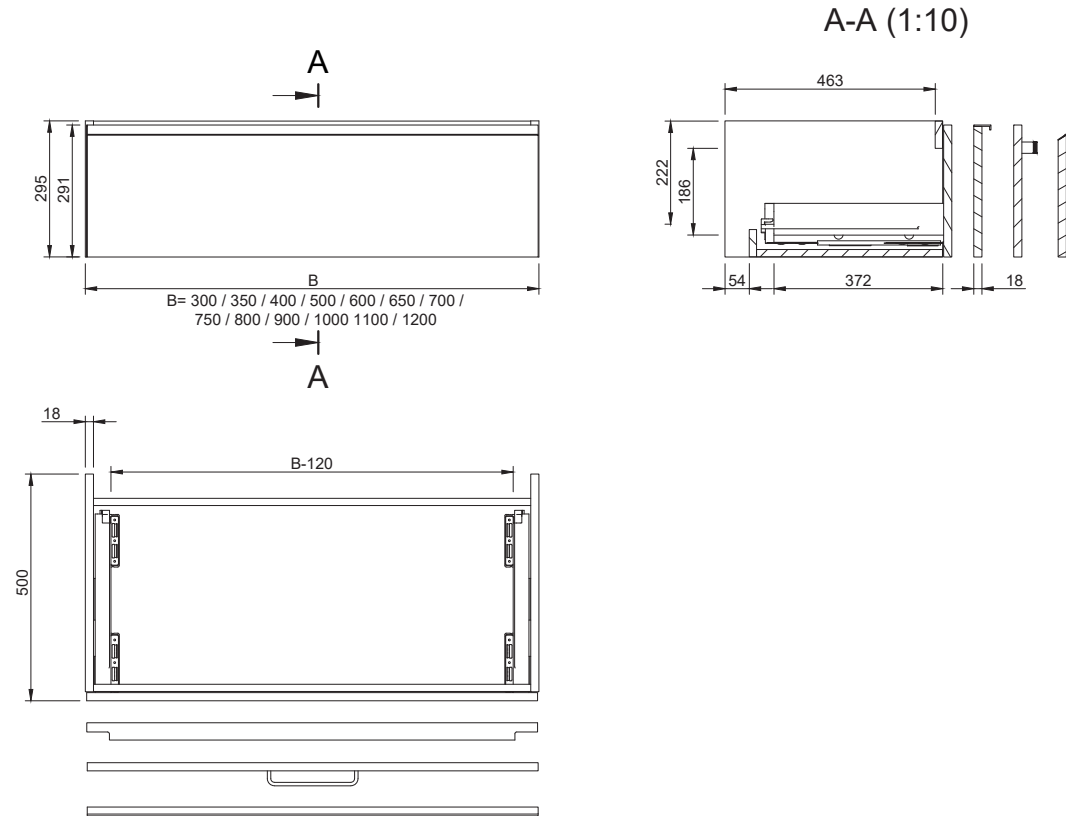

R50

30 - 220 cm

DETREMMERIE

BATHROOM FURNITURE

OPMERKINGEN / REMARQUES: GS@DETREMMERIE.BE

O50 - P50 - Q50 - R50

1 : KUNSTSTOF KLEUREN / RAL KLEUREN MAT GELAKT - COULEUR MÉLAMINE / RAL LAQUÉ MAT

30 - 220 cm

DETREMMERIE

BATHROOM FURNITURE

OPMERKINGEN / REMARQUES: GS@DETREMMERIE.BE

O50 - P50 - Q50 - R50

2 : HOOGGLANS GELAKT / RAL KLEUREN/ MAT GELAKT
 - LAQUÉ HAUTE BRILLANCE / RAL/ LAQUÉ MAT

montage wastafelblad / assemblage de l'étagère du lavabo

wastafel ondersteuning (kunst marmertop solid) support de bassin (marbre d'art/ top solid)
(W13,W23, W24, W27, W34, W37) X= 120

wastafel ondersteuning (kunst marmer/top solid) support de bassin (marbre d'art/ top solid)
(W13,W23, W24, W27, W34, W37) 2 kasten / meuble >120 cm