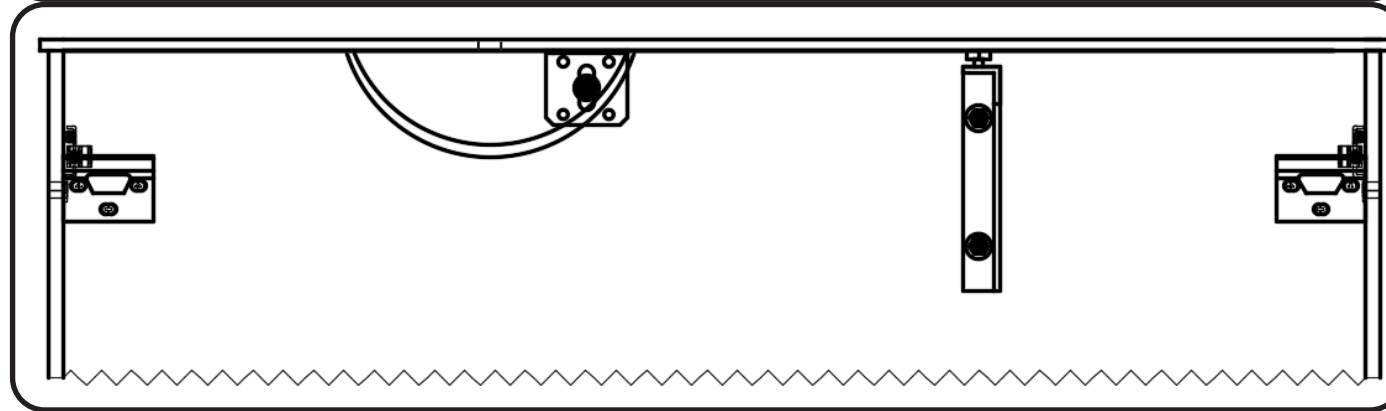

DETREMMERIE

BATHROOM FURNITURE

OPMERKINGEN / REMARQUES: GS@DETREMMERIE.BE

O50 - P50 - Q50 - R50

2 : HOOGGLANS GELAKT / RAL KLEUREN/ MAT GELAKT
 - LAQUÉ HAUTE BRILLANCE / RAL/ LAQUÉ MAT

montage wastafelblad / assemblage de l'étagère du lavabo

wastafel ondersteuning (kunst marmertop solid) support de bassin (marbre d'art/ top solid)
(W13,W23, W24, W27, W34, W37) X= 120

wastafel ondersteuning (kunst marmer/top solid) support de bassin (marbre d'art/ top solid)
(W13,W23, W24, W27, W34, W37) 2 kasten / meuble >120 cm