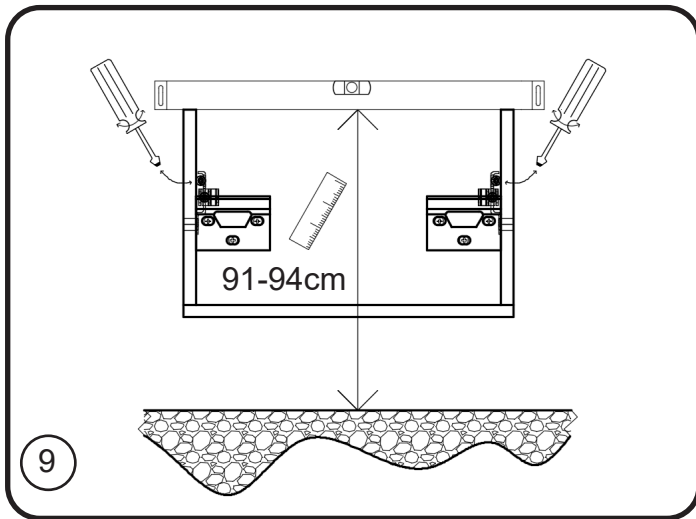

R50

30 - 220 cm

DETREMMERIE

BATHROOM FURNITURE

OPMERKINGEN / REMARQUES: GS@DETREMMERIE.BE

O50 - P50 - Q50 - R50

1 : KUNSTSTOF KLEUREN / RAL KLEUREN MAT GELAKT - COULEUR MÉLAMINE / RAL LAQUÉ MAT

30 - 220 cm

DETREMMERIE

BATHROOM FURNITURE

OPMERKINGEN / REMARQUES: GS@DETREMMERIE.BE

O50 - P50 - Q50 - R50

2 : HOOGGLANS GELAKT / RAL KLEUREN/ MAT GELAKT
 - LAQUÉ HAUTE BRILLANCE / RAL/ LAQUÉ MAT

montage wastafelblad / assemblage de l'étagère du lavabo

wastafel ondersteuning (kunst marmertop solid) support de bassin (marbre d'art/ top solid)
(W13,W23, W24, W27, W34, W37) X= 120

wastafel ondersteuning (kunst marmer/top solid) support de bassin (marbre d'art/ top solid)
(W13,W23, W24, W27, W34, W37) 2 kasten / meuble >120 cm