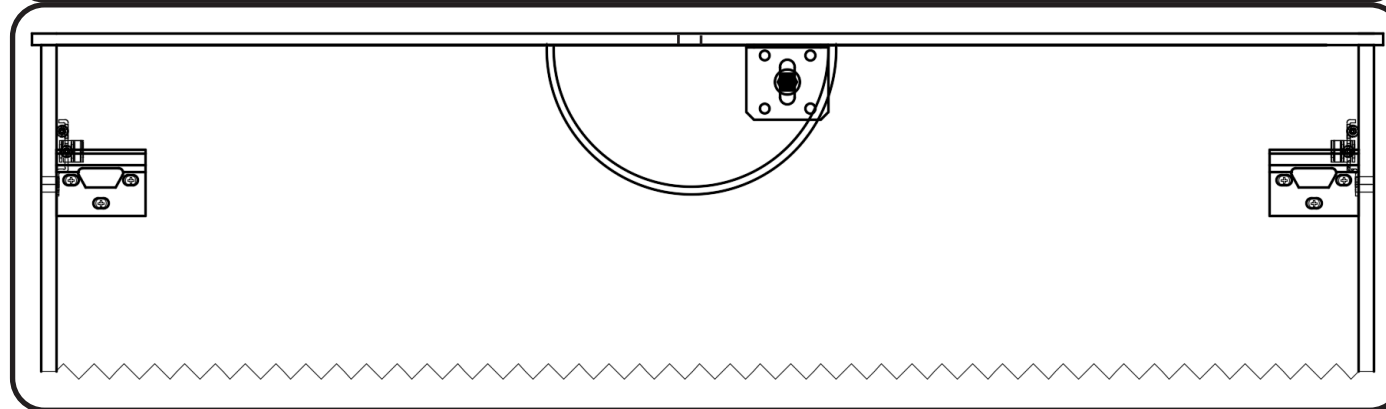

DETREMMERIE

BATHROOM FURNITURE

OPMERKINGEN / REMARQUES: GS@DETREMMERIE.BE

O50 - P50 - Q50 - R50

2 : HOOGGLANS GELAKT / RAL KLEUREN/ MAT GELAKT
 - LAQUÉ HAUTE BRILLANCE / RAL/ LAQUÉ MAT

montage wastafelblad / assemblage de l'étagère du lavabo

wastafel ondersteuning (kunst marmertop solid) support de bassin (marbre d'art/ top solid)
(W13,W23, W24, W27, W34, W37) X= 120

wastafel ondersteuning (kunst marmer/top solid) support de bassin (marbre d'art/ top solid)
(W13,W23, W24, W27, W34, W37) 2 kasten / meuble >120 cm