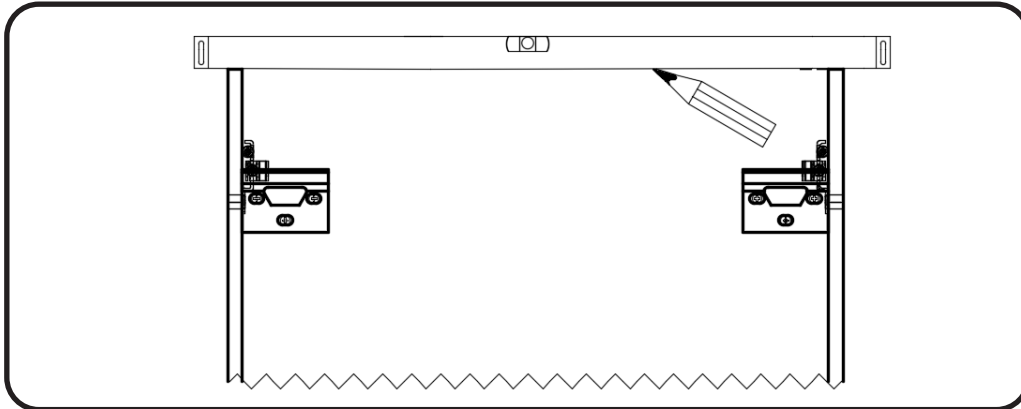

DETREMMERIE

BATHROOM FURNITURE

OPMERKINGEN / REMARQUES: GS@DETREMMERIE.BE

O50 - P50 - Q50 - R50

2 : HOOGGLANS GELAKT / RAL KLEUREN/ MAT GELAKT
 - LAQUÉ HAUTE BRILLANCE / RAL/ LAQUÉ MAT

montage wastafelblad / assemblage de l'étagère du lavabo

wastafel ondersteuning (kunst marmertop solid) support de bassin (marbre d'art/ top solid)
(W13,W23, W24, W27, W34, W37) X= 120

wastafel ondersteuning (kunst marmer/top solid) support de bassin (marbre d'art/ top solid)
(W13,W23, W24, W27, W34, W37) 2 kasten / meuble >120 cm