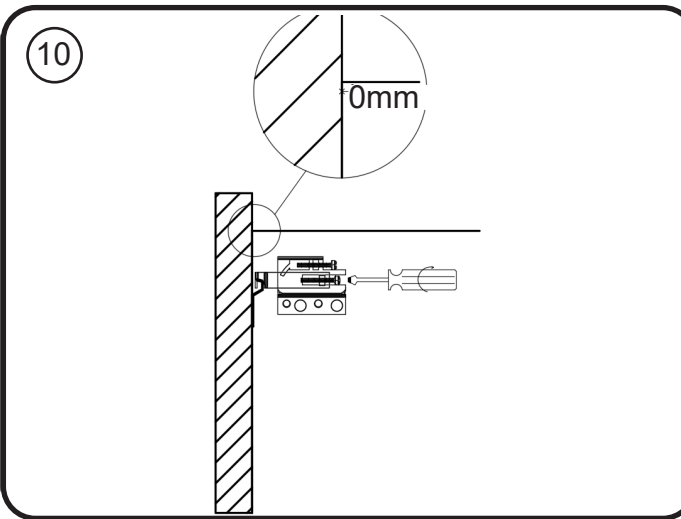

R50

30 - 220 cm

DETREMMERIE

BATHROOM FURNITURE

OPMERKINGEN / REMARQUES: GS@DETREMMERIE.BE

O50 - P50 - Q50 - R50

1 : KUNSTSTOF KLEUREN / RAL KLEUREN MAT GELAKT - COULEUR MÉLAMINE / RAL LAQUÉ MAT

30 - 220 cm

DETREMMERIE

BATHROOM FURNITURE

OPMERKINGEN / REMARQUES: GS@DETREMMERIE.BE

O50 - P50 - Q50 - R50

2 : HOOGGLANS GELAKT / RAL KLEUREN/ MAT GELAKT
 - LAQUÉ HAUTE BRILLANCE / RAL/ LAQUÉ MAT

montage wastafelblad / assemblage de l'étagère du lavabo

wastafel ondersteuning (kunst marmertop solid) support de bassin (marbre d'art/ top solid)
(W13,W23, W24, W27, W34, W37) X= 120

wastafel ondersteuning (kunst marmer/top solid) support de bassin (marbre d'art/ top solid)
(W13,W23, W24, W27, W34, W37) 2 kasten / meuble >120 cm