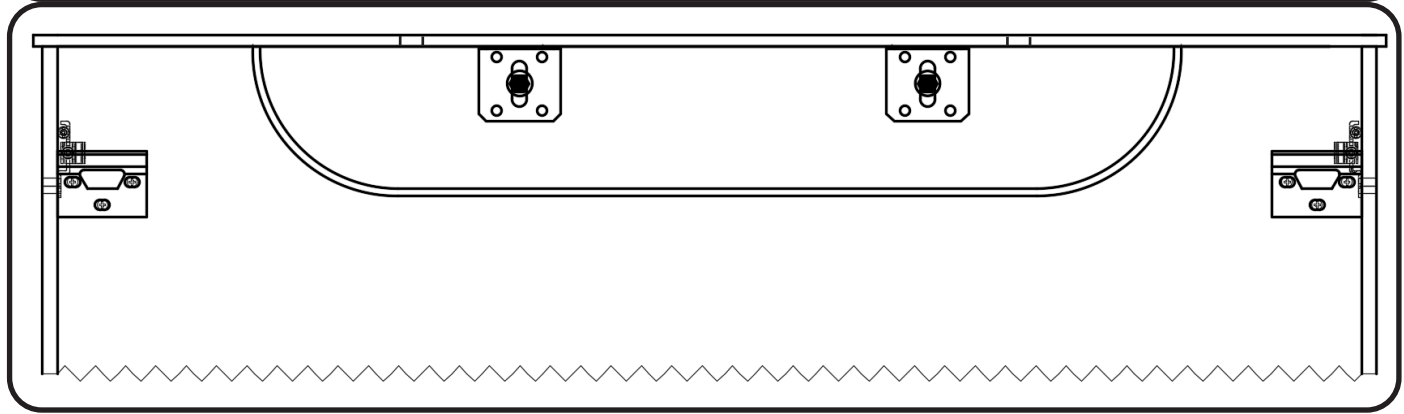

DETREMMERIE

BATHROOM FURNITURE

OPMERKINGEN / REMARQUES: GS@DETREMMERIE.BE

O50 - P50 - Q50 - R50

2 : HOOGGLANS GELAKT / RAL KLEUREN/ MAT GELAKT
 - LAQUÉ HAUTE BRILLANCE / RAL/ LAQUÉ MAT

montage wastafelblad / assemblage de l'étagère du lavabo

wastafel ondersteuning (kunst marmertop solid) support de bassin (marbre d'art/ top solid)
(W13,W23, W24, W27, W34, W37) X= 120

wastafel ondersteuning (kunst marmer/top solid) support de bassin (marbre d'art/ top solid)
(W13,W23, W24, W27, W34, W37) 2 kasten / meuble >120 cm