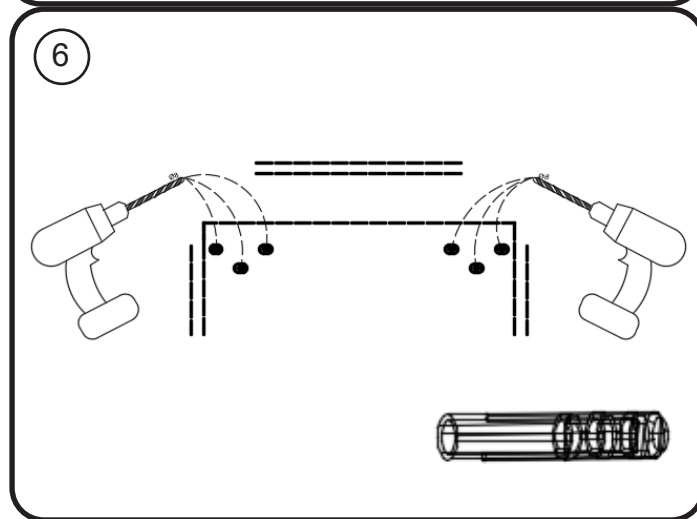

DETREMMERIE

BATHROOM FURNITURE

OPMERKINGEN / REMARQUES: GS@DETREMMERIE.BE

O50 - P50 - Q50 - R50

2 : HOOGGLANS GELAKT / RAL KLEUREN/ MAT GELAKT
 - LAQUÉ HAUTE BRILLANCE / RAL/ LAQUÉ MAT

montage wastafelblad / assemblage de l'étagère du lavabo

wastafel ondersteuning (kunst marmertop solid) support de bassin (marbre d'art/ top solid)
(W13,W23, W24, W27, W34, W37) X= 120

wastafel ondersteuning (kunst marmer/top solid) support de bassin (marbre d'art/ top solid)
(W13,W23, W24, W27, W34, W37) 2 kasten / meuble >120 cm