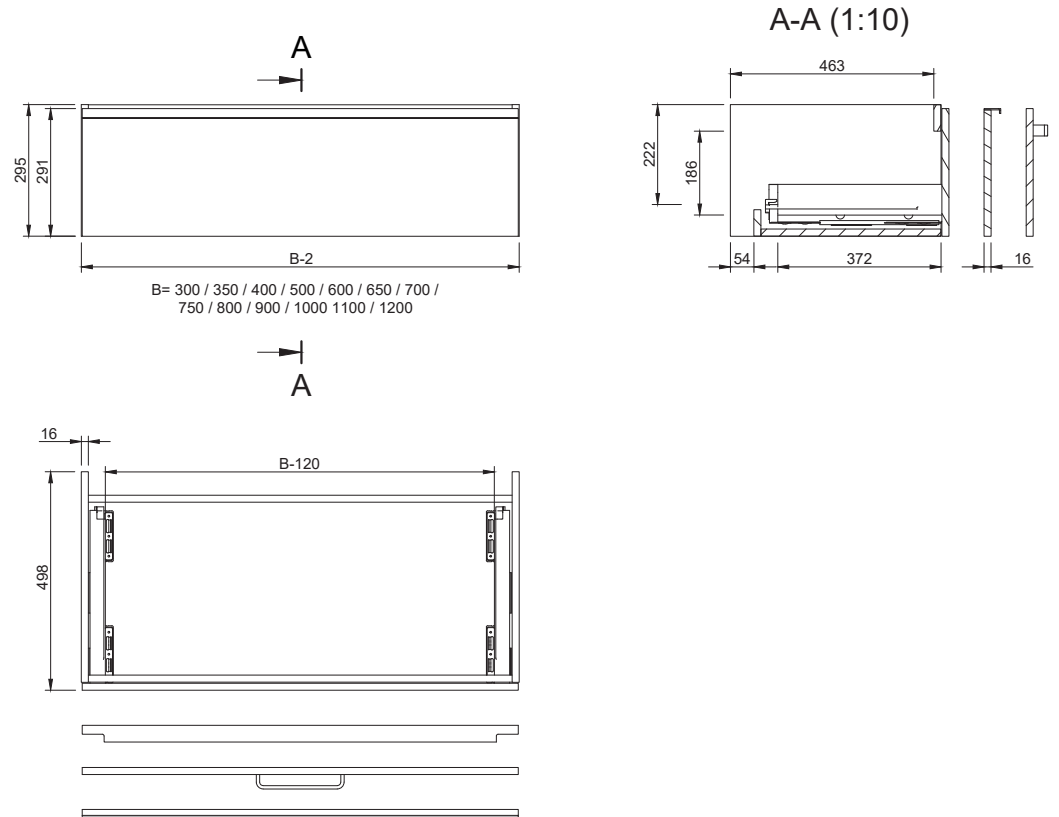

R50

30 - 220 cm

DETREMMERIE

BATHROOM FURNITURE

OPMERKINGEN / REMARQUES: GS@DETREMMERIE.BE

O50 - P50 - Q50 - R50

1 : KUNSTSTOF KLEUREN / RAL KLEUREN MAT GELAKT - COULEUR MÉLAMINE / RAL LAQUÉ MAT

30 - 220 cm

wastafel ondersteuning (kunst marmertop solid) support de bassin (marbre d'art/ top solid)
(W13,W23, W24, W27, W34, W37) X= 120

wastafel ondersteuning (kunst marmer/top solid) support de bassin (marbre d'art/ top solid)
(W13,W23, W24, W27, W34, W37) 2 kasten / meuble >120 cm