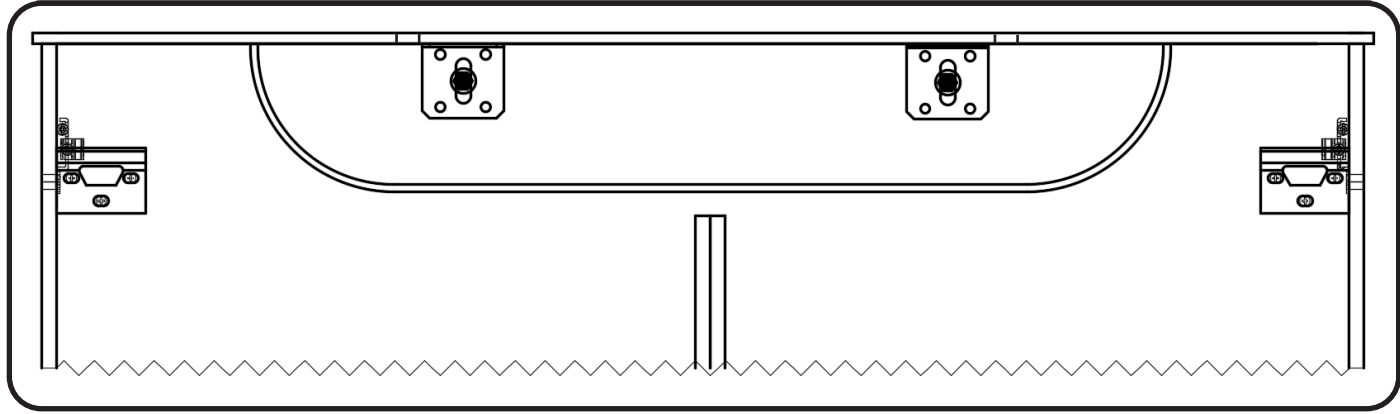

DETREMMERIE

BATHROOM FURNITURE

OPMERKINGEN / REMARQUES: GS@DETREMMERIE.BE

O50 - P50 - Q50 - R50

2 : HOOGGLANS GELAKT / RAL KLEUREN/ MAT GELAKT
 - LAQUÉ HAUTE BRILLANCE / RAL/ LAQUÉ MAT

montage wastafelblad / assemblage de l'étagère du lavabo

wastafel ondersteuning (kunst marmertop solid) support de bassin (marbre d'art/ top solid)
(W13,W23, W24, W27, W34, W37) X= 120

wastafel ondersteuning (kunst marmer/top solid) support de bassin (marbre d'art/ top solid)
(W13,W23, W24, W27, W34, W37) 2 kasten / meuble >120 cm