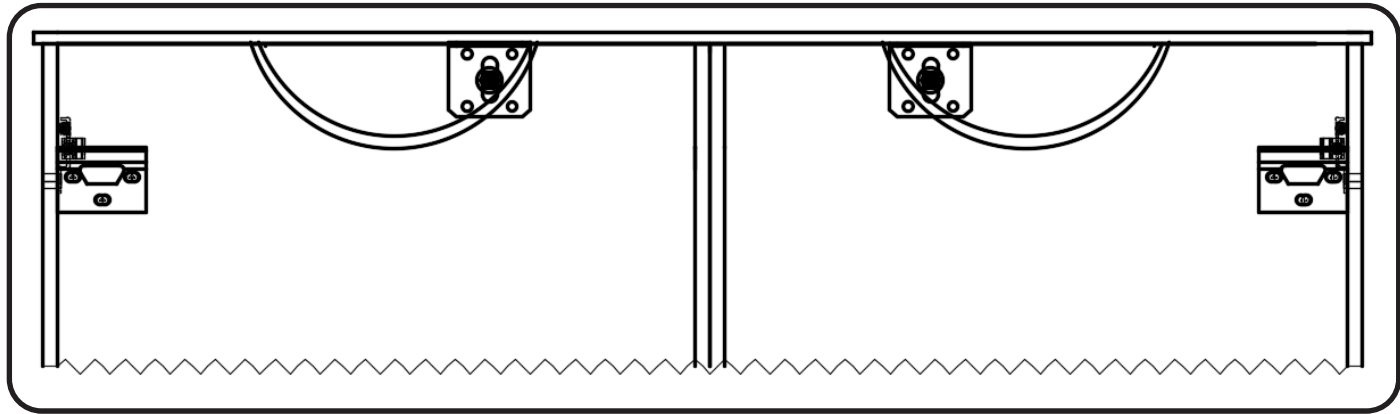

DETREMMERIE

BATHROOM FURNITURE

OPMERKINGEN / REMARQUES: GS@DETREMMERIE.BE

O50 - P50 - Q50 - R50

2 : HOOGGLANS GELAKT / RAL KLEUREN/ MAT GELAKT
 - LAQUÉ HAUTE BRILLANCE / RAL/ LAQUÉ MAT

montage wastafelblad / assemblage de l'étagère du lavabo

wastafel ondersteuning (kunst marmertop solid) support de bassin (marbre d'art/ top solid)
(W13,W23, W24, W27, W34, W37) X= 120

wastafel ondersteuning (kunst marmer/top solid) support de bassin (marbre d'art/ top solid)
(W13,W23, W24, W27, W34, W37) 2 kasten / meuble >120 cm