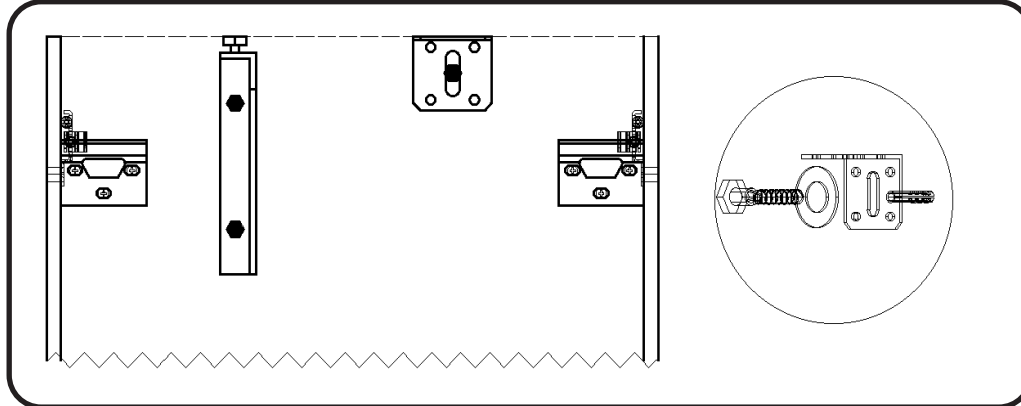

DETREMMERIE

BATHROOM FURNITURE

OPMERKINGEN / REMARQUES: GS@DETREMMERIE.BE

O50 - P50 - Q50 - R50

2 : HOOGGLANS GELAKT / RAL KLEUREN/ MAT GELAKT
 - LAQUÉ HAUTE BRILLANCE / RAL/ LAQUÉ MAT

montage wastafelblad / assemblage de l'étagère du lavabo

wastafel ondersteuning (kunst marmertop solid) support de bassin (marbre d'art/ top solid)
(W13,W23, W24, W27, W34, W37) X= 120

wastafel ondersteuning (kunst marmer/top solid) support de bassin (marbre d'art/ top solid)
(W13,W23, W24, W27, W34, W37) 2 kasten / meuble >120 cm