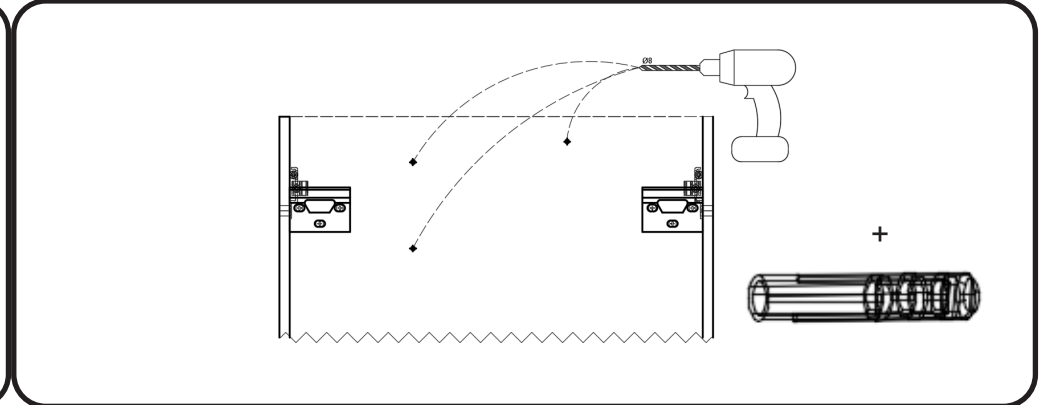

R50

30 - 220 cm

DETREMMERIE

BATHROOM FURNITURE

OPMERKINGEN / REMARQUES: GS@DETREMMERIE.BE

O50 - P50 - Q50 - R50

1 : KUNSTSTOF KLEUREN / RAL KLEUREN MAT GELAKT - COULEUR MÉLAMINE / RAL LAQUÉ MAT

30 - 220 cm

DETREMMERIE

BATHROOM FURNITURE

OPMERKINGEN / REMARQUES: GS@DETREMMERIE.BE

O50 - P50 - Q50 - R50

2 : HOOGGLANS GELAKT / RAL KLEUREN/ MAT GELAKT
 - LAQUÉ HAUTE BRILLANCE / RAL/ LAQUÉ MAT

montage wastafelblad / assemblage de l'étagère du lavabo

wastafel ondersteuning (kunst marmertop solid) support de bassin (marbre d'art/ top solid)
(W13,W23, W24, W27, W34, W37) X= 120

wastafel ondersteuning (kunst marmer/top solid) support de bassin (marbre d'art/ top solid)
(W13,W23, W24, W27, W34, W37) 2 kasten / meuble >120 cm