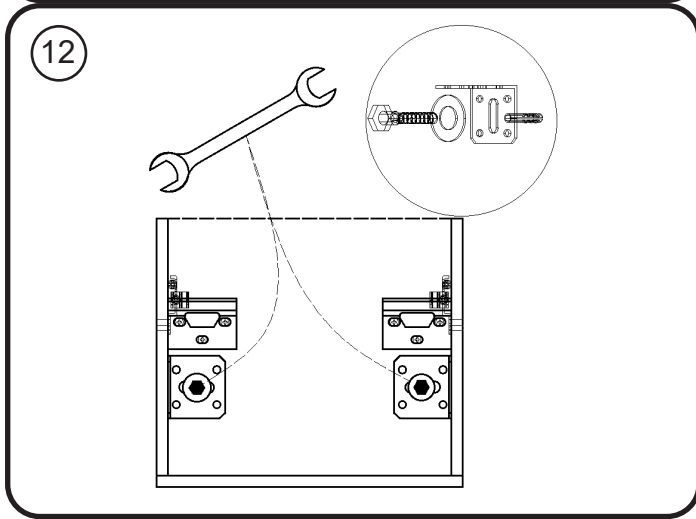

DETREMMERIE

BATHROOM FURNITURE

OPMERKINGEN / REMARQUES: GS@DETREMMERIE.BE

O50 - P50 - Q50 - R50

2 : HOOGGLANS GELAKT / RAL KLEUREN/ MAT GELAKT
 - LAQUÉ HAUTE BRILLANCE / RAL/ LAQUÉ MAT

montage wastafelblad / assemblage de l'étagère du lavabo