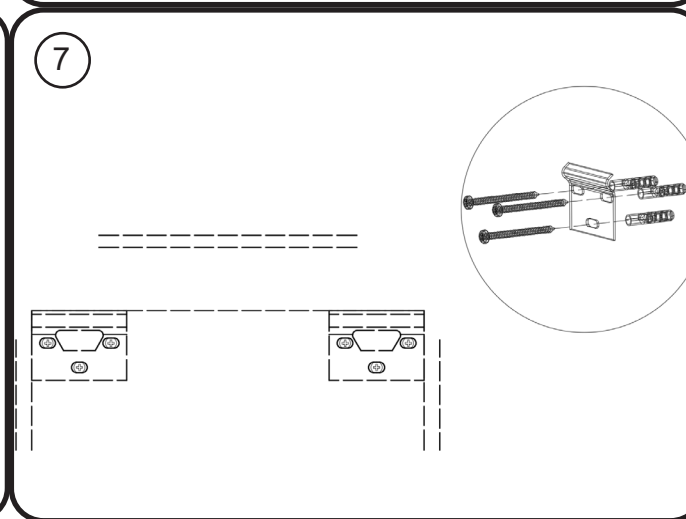

DETREMMERIE

BATHROOM FURNITURE

OPMERKINGEN / REMARQUES: GS@DETREMMERIE.BE

O50 - P50 - Q50 - R50

2 : HOOGGLANS GELAKT / RAL KLEUREN/ MAT GELAKT
 - LAQUÉ HAUTE BRILLANCE / RAL/ LAQUÉ MAT

montage wastafelblad / assemblage de l'étagère du lavabo

wastafel ondersteuning (kunst marmertop solid) support de bassin (marbre d'art/ top solid)
(W13,W23, W24, W27, W34, W37) X= 120

wastafel ondersteuning (kunst marmer/top solid) support de bassin (marbre d'art/ top solid)
(W13,W23, W24, W27, W34, W37) 2 kasten / meuble >120 cm