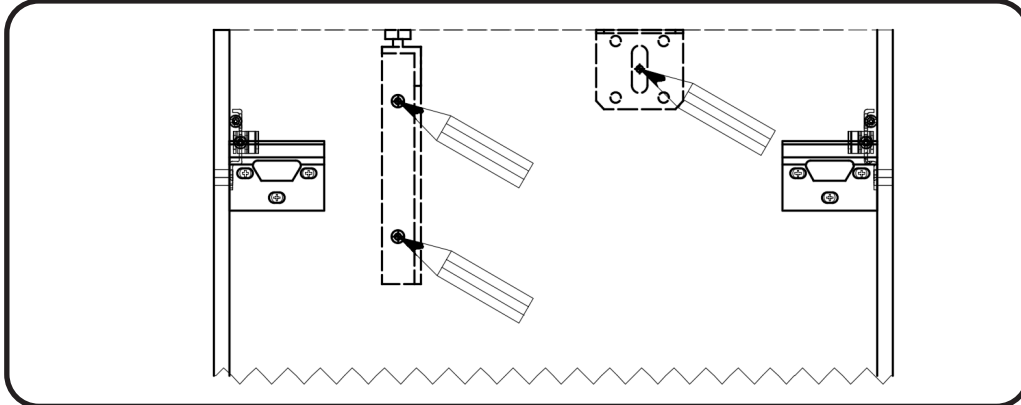

DETREMMERIE

BATHROOM FURNITURE

OPMERKINGEN / REMARQUES: GS@DETREMMERIE.BE

O50 - P50 - Q50 - R50

2 : HOOGGLANS GELAKT / RAL KLEUREN/ MAT GELAKT
 - LAQUÉ HAUTE BRILLANCE / RAL/ LAQUÉ MAT

montage wastafelblad / assemblage de l'étagère du lavabo

wastafel ondersteuning (kunst marmertop solid) support de bassin (marbre d'art/ top solid)
(W13,W23, W24, W27, W34, W37) X= 120

wastafel ondersteuning (kunst marmer/top solid) support de bassin (marbre d'art/ top solid)
(W13,W23, W24, W27, W34, W37) 2 kasten / meuble >120 cm