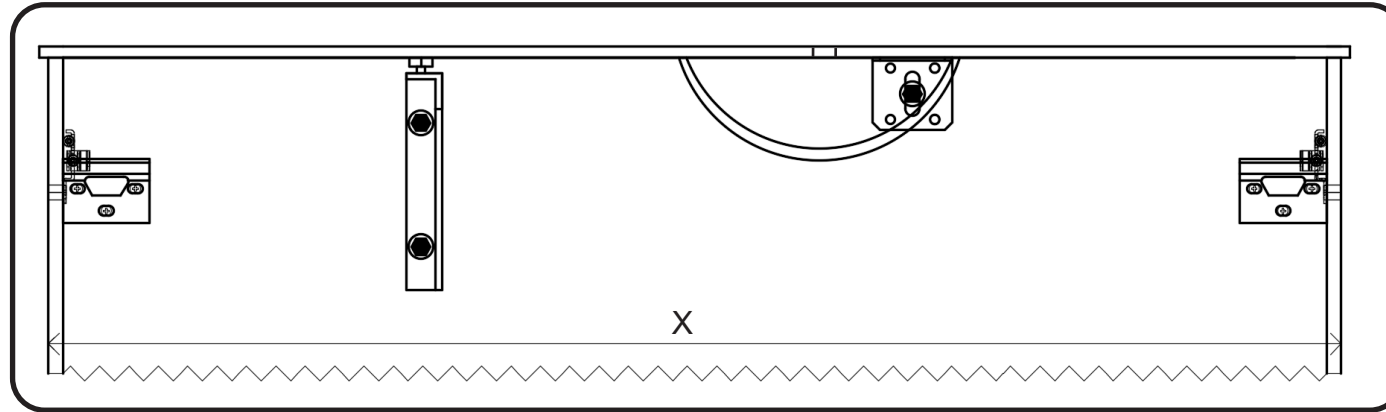

DETREMMERIE

BATHROOM FURNITURE

OPMERKINGEN / REMARQUES: GS@DETREMMERIE.BE

O50 - P50 - Q50 - R50

2 : HOOGGLANS GELAKT / RAL KLEUREN/ MAT GELAKT
 - LAQUÉ HAUTE BRILLANCE / RAL/ LAQUÉ MAT

montage wastafelblad / assemblage de l'étagère du lavabo

wastafel ondersteuning (kunst marmertop solid) support de bassin (marbre d'art/ top solid)
(W13,W23, W24, W27, W34, W37) X= 120

wastafel ondersteuning (kunst marmer/top solid) support de bassin (marbre d'art/ top solid)
(W13,W23, W24, W27, W34, W37) 2 kasten / meuble >120 cm