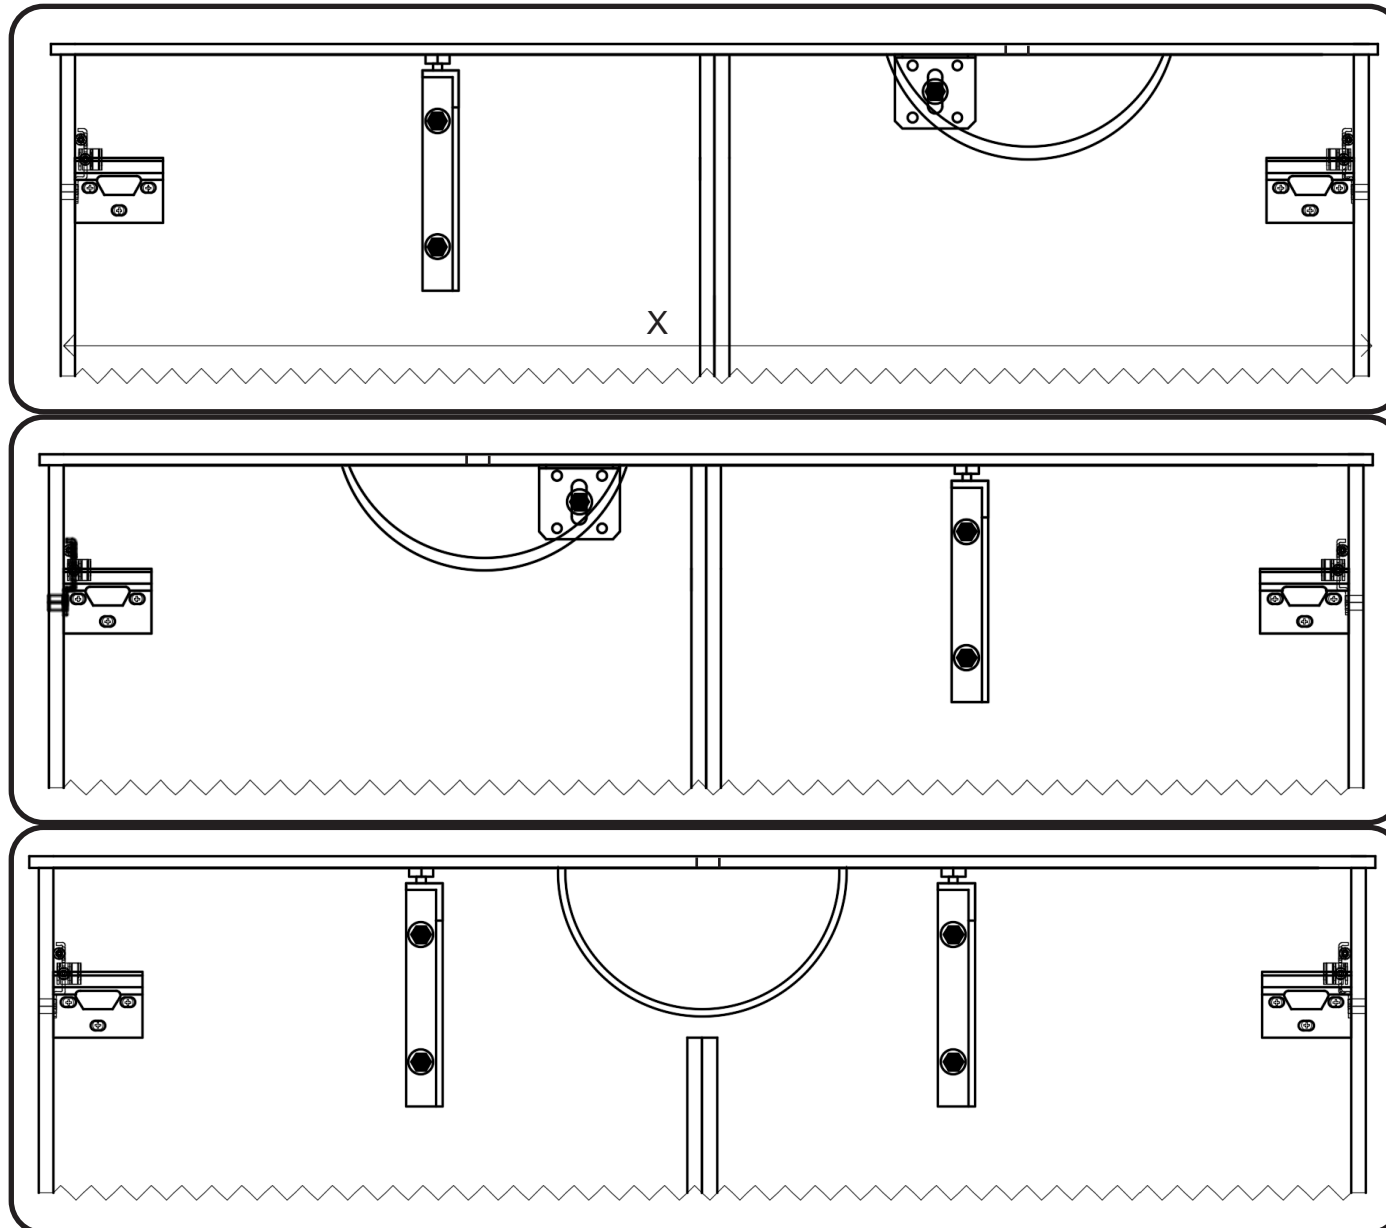

DETREMMERIE

BATHROOM FURNITURE

OPMERKINGEN / REMARQUES: GS@DETREMMERIE.BE

O50 - P50 - Q50 - R50

2 : HOOGGLANS GELAKT / RAL KLEUREN/ MAT GELAKT
 - LAQUÉ HAUTE BRILLANCE / RAL/ LAQUÉ MAT

montage wastafelblad / assemblage de l'étagère du lavabo

wastafel ondersteuning (kunst marmertop solid) support de bassin (marbre d'art/ top solid)
(W13,W23, W24, W27, W34, W37) X= 120

wastafel ondersteuning (kunst marmer/top solid) support de bassin (marbre d'art/ top solid)
(W13,W23, W24, W27, W34, W37) 2 kasten / meuble >120 cm