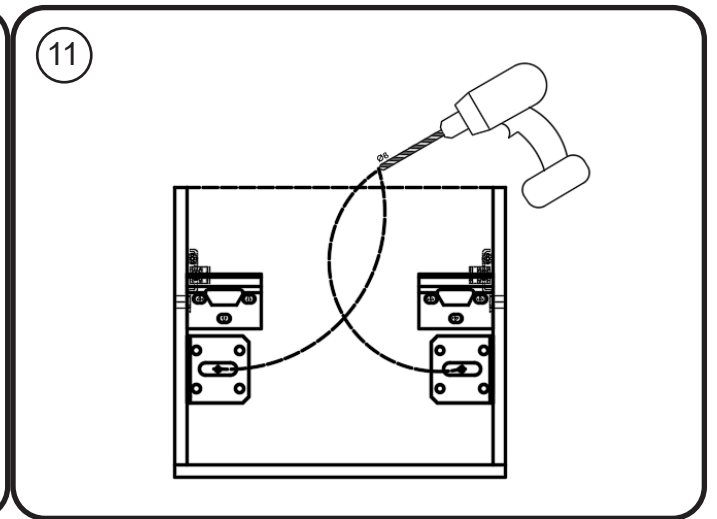

DETREMMERIE

BATHROOM FURNITURE

OPMERKINGEN / REMARQUES: GS@DETREMMERIE.BE

O50 - P50 - Q50 - R50

2 : HOOGGLANS GELAKT / RAL KLEUREN/ MAT GELAKT
 - LAQUÉ HAUTE BRILLANCE / RAL/ LAQUÉ MAT

montage wastafelblad / assemblage de l'étagère du lavabo