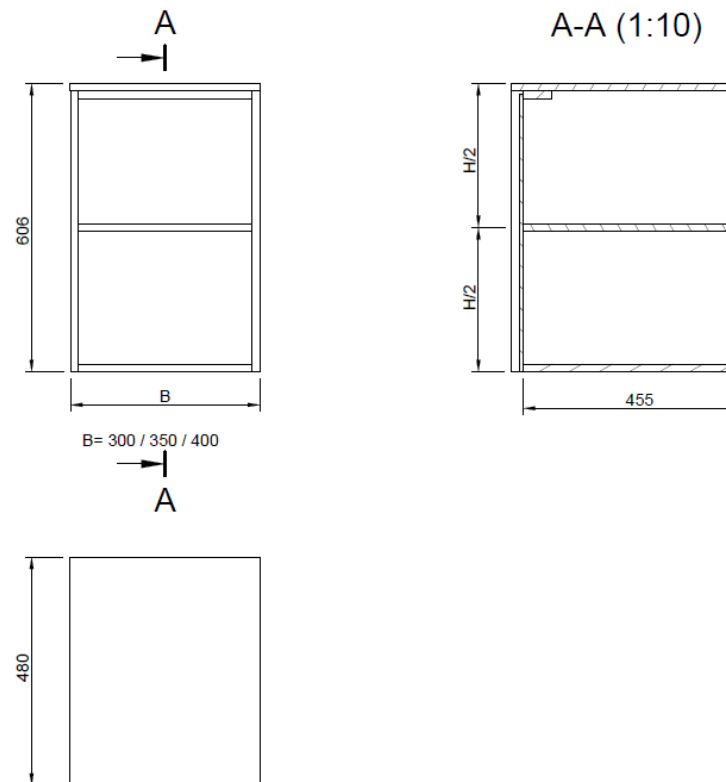

OKO31

DETREMMERIE

BATHROOM FURNITURE

OPMERKINGEN / REMARQUES: GS@DETREMMERIE.BE

NO LIMIT KUNSTSTOF KLEUREN / MAT GELAKT - NO LIMIT MÉLAMINE / LAQUÉ MAT