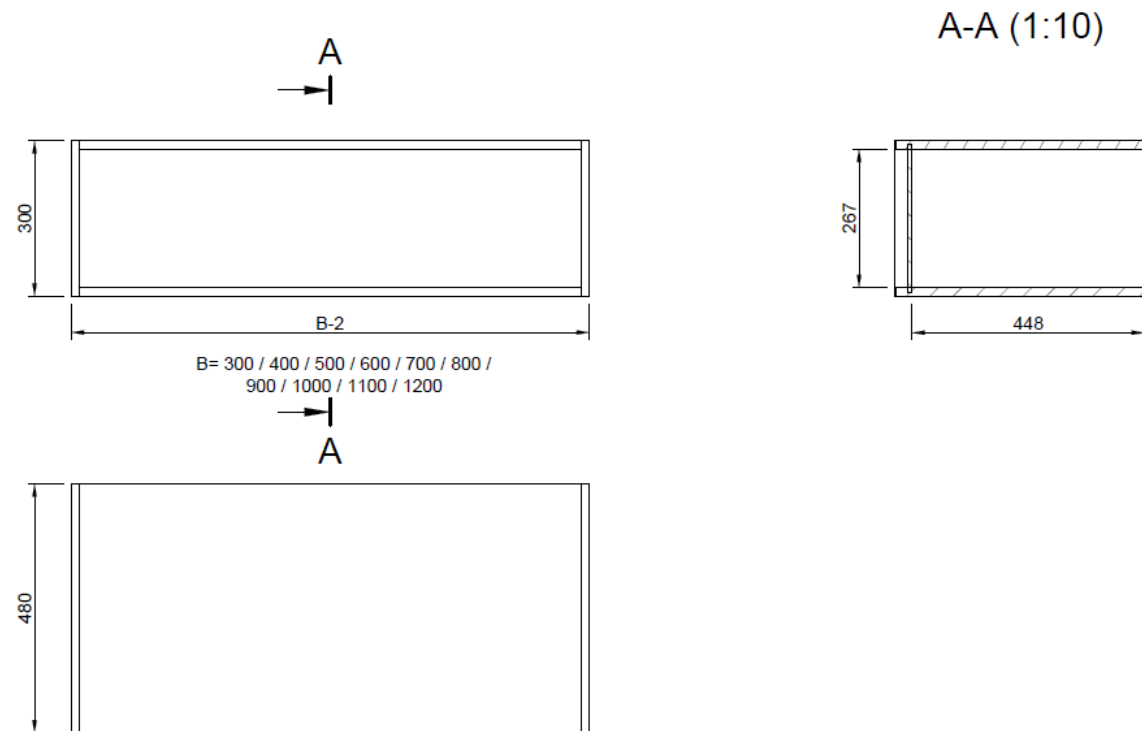

OKO32

DETREMMERIE

BATHROOM FURNITURE

OPMERKINGEN / REMARQUES: GS@DETREMMERIE.BE

NO LIMIT KUNSTSTOF KLEUREN / MAT GELAKT - NO LIMIT MÉLAMINE / LAQUÉ MAT