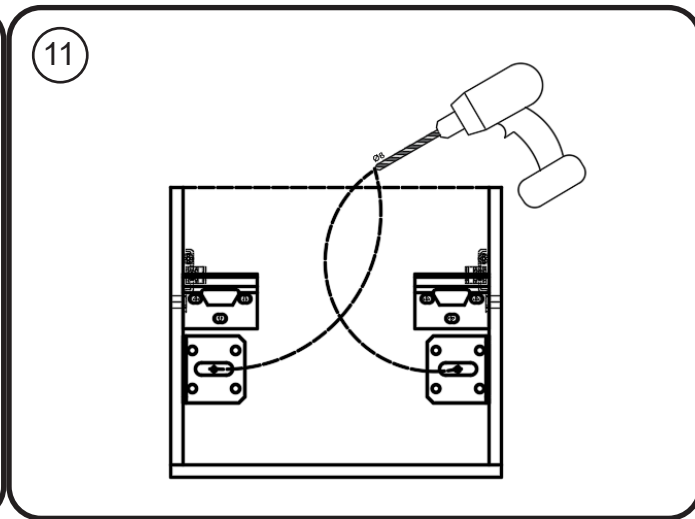

WOOD LICHTE EIK - DONKERE EIK - RODE EIK / WOOD CHÊNE CLAIR - CHÊNE FONCÉ - CHÊNE ROUGE

montage wastafelblad / assemblage de l'étagère du lavabo

wastafel ondersteuning (kunst marmertop solid) support de bassin (marbre d'art/ top solid)
(W13,W23, W24, W27, W34, W37) X= 120