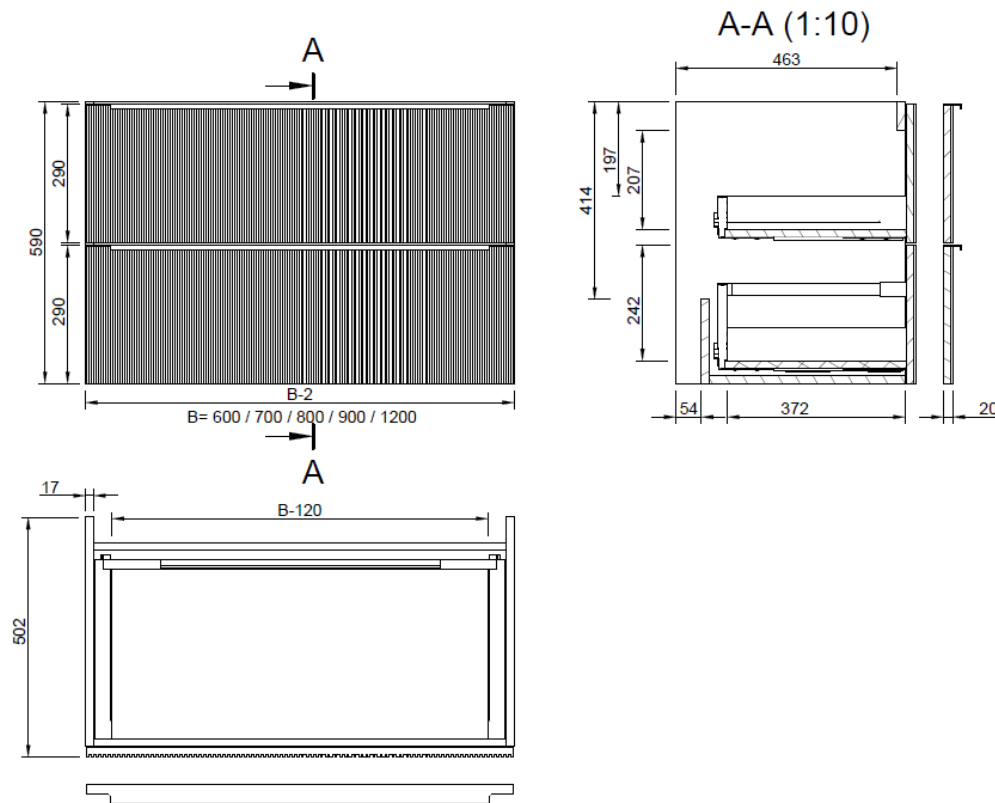

WOOD LICHTE EIK - DONKERE EIK - RODE EIK / WOOD CHÊNE CLAIR - CHÊNE FONCÉ - CHÊNE ROUGE

montage wastafelblad / assemblage de l'étagère du lavabo

wastafel ondersteuning (kunst marmertop solid) support de bassin (marbre d'art/ top solid)
(W13,W23, W24, W27, W34, W37) X= 120

wastafel ondersteuning (kunst marmer/top solid) support de bassin (marbre d'art/ top solid)
(W13,W23, W24, W27, W34, W37) 2 kasten / meuble >120 cm

wastafel ondersteuning (kunst marmer/top solid) support de bassin (marbre d'art/ top solid)
(W13,W23, W24, W27, W34, W37) $70 < X < 120$