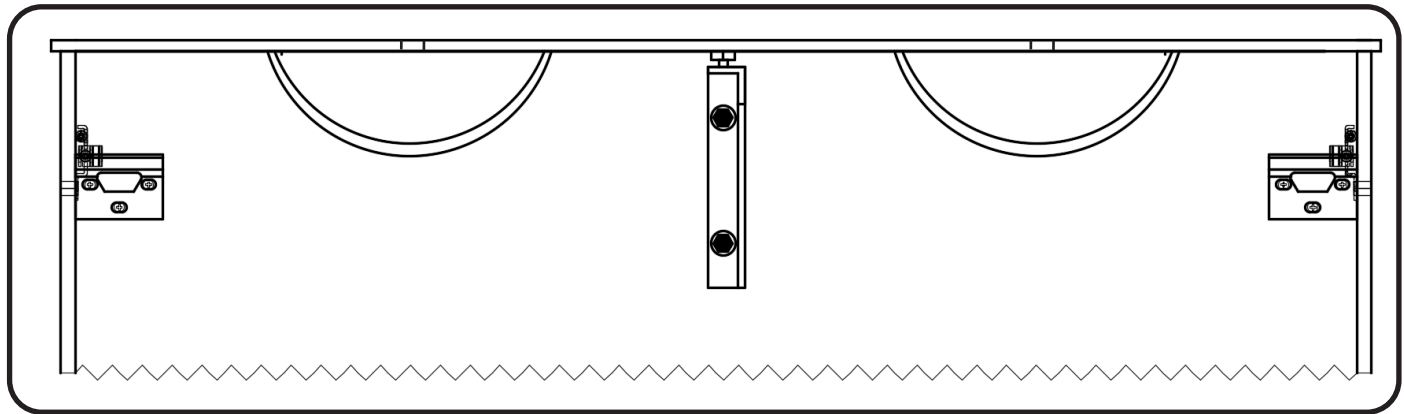

WOOD LICHTE EIK - DONKERE EIK - RODE EIK / WOOD CHÊNE CLAIR - CHÊNE FONCÉ - CHÊNE ROUGE

montage wastafelblad / assemblage de l'étagère du lavabo

wastafel ondersteuning (kunst marmertop solid) support de bassin (marbre d'art/ top solid)
(W13,W23, W24, W27, W34, W37) X= 120