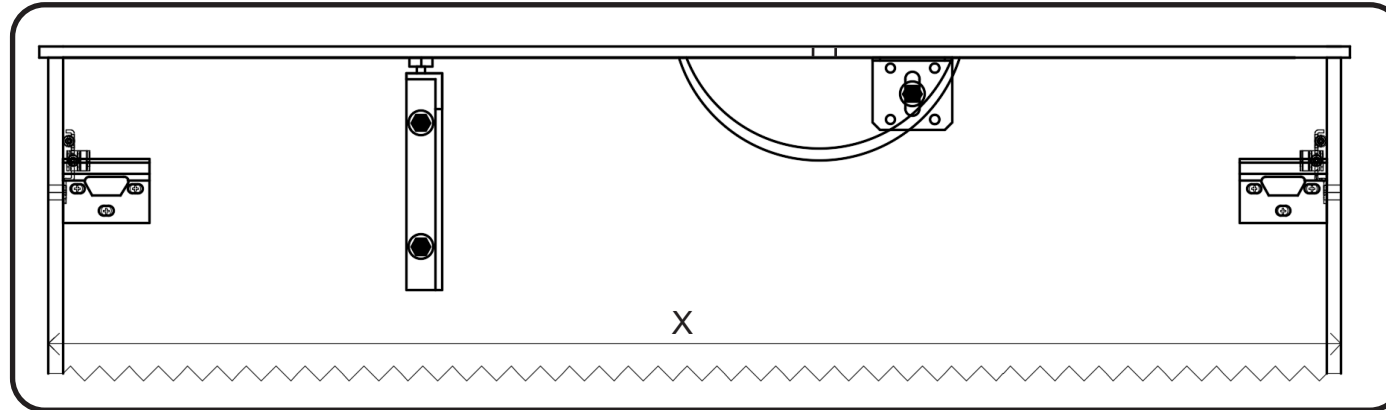

WOOD LICHTE EIK - DONKERE EIK - RODE EIK / WOOD CHÊNE CLAIR - CHÊNE FONCÉ - CHÊNE ROUGE

montage wastafelblad / assemblage de l'étagère du lavabo

wastafel ondersteuning (kunst marmertop solid) support de bassin (marbre d'art/ top solid)
(W13,W23, W24, W27, W34, W37) X= 120