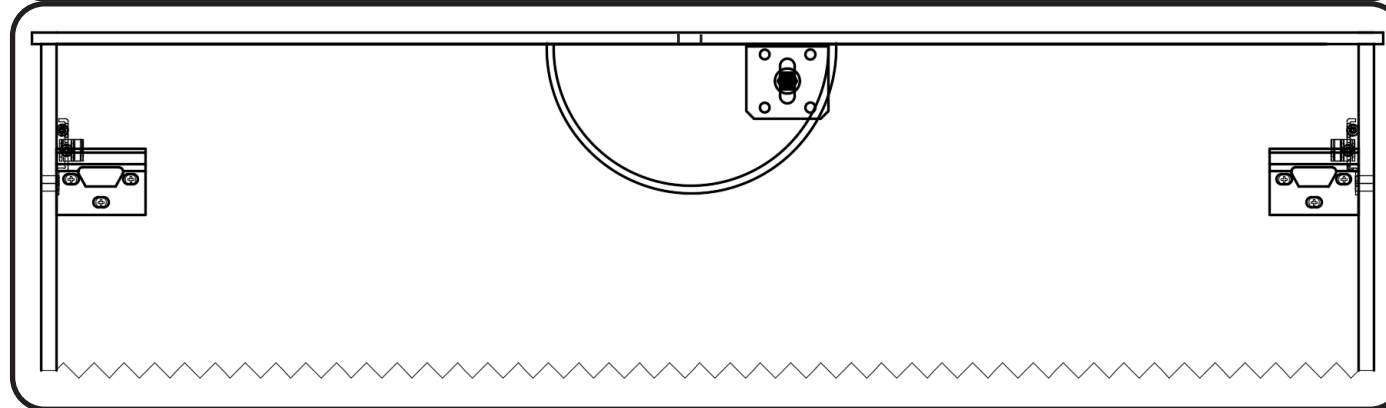

WOOD LICHTE EIK - DONKERE EIK - RODE EIK / WOOD CHÊNE CLAIR - CHÊNE FONCÉ - CHÊNE ROUGE

montage wastafelblad / assemblage de l'étagère du lavabo

wastafel ondersteuning (kunst marmertop solid) support de bassin (marbre d'art/ top solid)
(W13,W23, W24, W27, W34, W37) X= 120