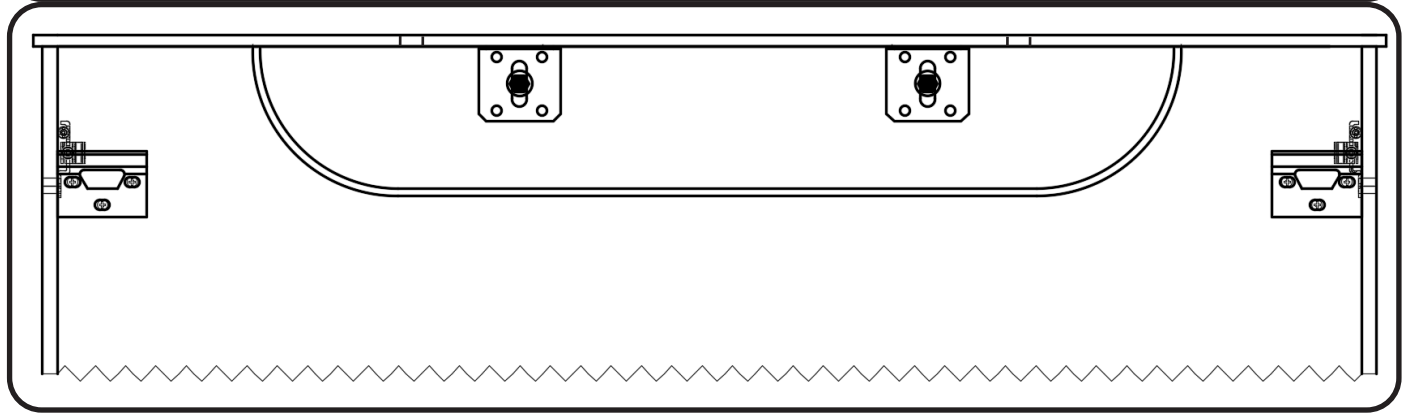

WOOD LICHTE EIK - DONKERE EIK - RODE EIK / WOOD CHÊNE CLAIR - CHÊNE FONCÉ - CHÊNE ROUGE

montage wastafelblad / assemblage de l'étagère du lavabo

wastafel ondersteuning (kunst marmertop solid) support de bassin (marbre d'art/ top solid)
(W13,W23, W24, W27, W34, W37) X= 120