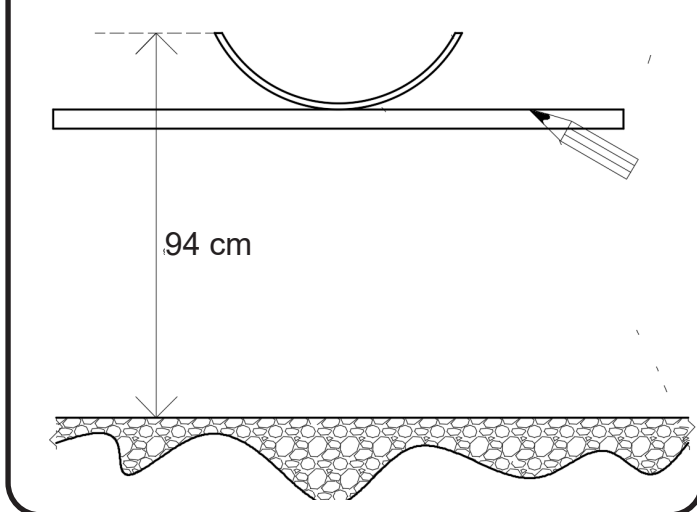

WOOD LICHTE EIK - DONKERE EIK - RODE EIK / WOOD CHÊNE CLAIR - CHÊNE FONCÉ - CHÊNE ROUGE

montage wastafelblad / assemblage de l'étagère du lavabo

wastafel ondersteuning (kunst marmertop solid) support de bassin (marbre d'art/ top solid)
(W13,W23, W24, W27, W34, W37) X= 120

wastafel ondersteuning (kunst marmer/top solid) support de bassin (marbre d'art/ top solid)
(W13,W23, W24, W27, W34, W37) 2 kasten / meuble >120 cm

wastafel ondersteuning (kunst marmer/top solid) support de bassin (marbre d'art/ top solid)
(W13,W23, W24, W27, W34, W37) $70 < X < 120$