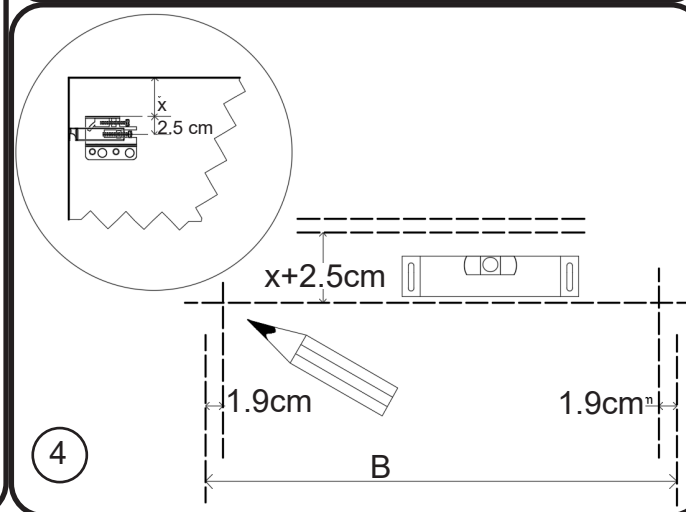

WOOD LICHTE EIK - DONKERE EIK - RODE EIK / WOOD CHÊNE CLAIR - CHÊNE FONCÉ - CHÊNE ROUGE

montage wastafelblad / assemblage de l'étagère du lavabo

wastafel ondersteuning (kunst marmertop solid) support de bassin (marbre d'art/ top solid)
(W13,W23, W24, W27, W34, W37) X= 120

wastafel ondersteuning (kunst marmer/top solid) support de bassin (marbre d'art/ top solid)
(W13,W23, W24, W27, W34, W37) 2 kasten / meuble >120 cm

wastafel ondersteuning (kunst marmer/top solid) support de bassin (marbre d'art/ top solid)
(W13,W23, W24, W27, W34, W37) $70 < X < 120$