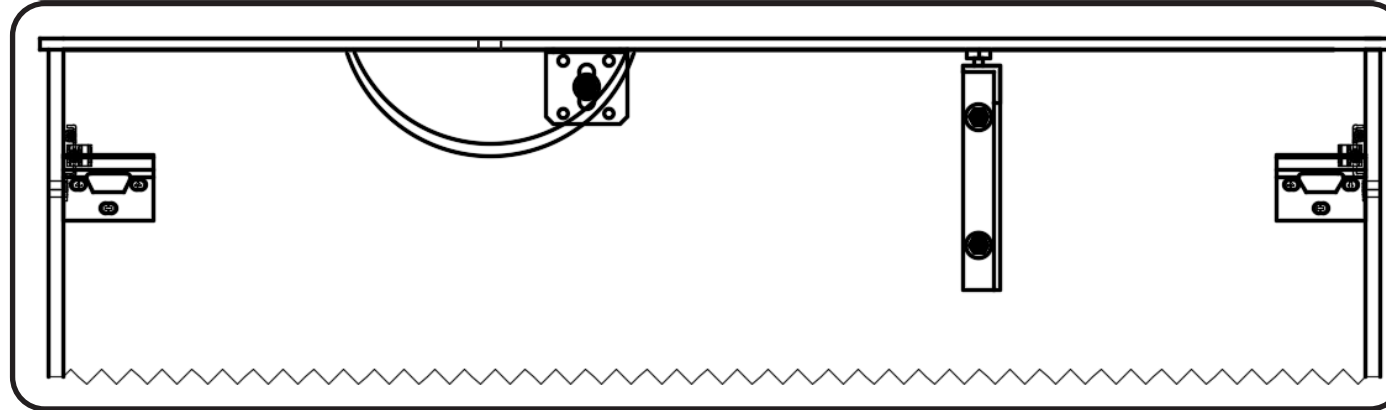

WOOD LICHTE EIK - DONKERE EIK - RODE EIK / WOOD CHÊNE CLAIR - CHÊNE FONCÉ - CHÊNE ROUGE

montage wastafelblad / assemblage de l'étagère du lavabo

wastafel ondersteuning (kunst marmertop solid) support de bassin (marbre d'art/ top solid)
(W13,W23, W24, W27, W34, W37) X= 120

wastafel ondersteuning (kunst marmer/top solid) support de bassin (marbre d'art/ top solid)
(W13,W23, W24, W27, W34, W37) 2 kasten / meuble >120 cm

wastafel ondersteuning (kunst marmer/top solid) support de bassin (marbre d'art/ top solid)
(W13,W23, W24, W27, W34, W37) $70 < X < 120$