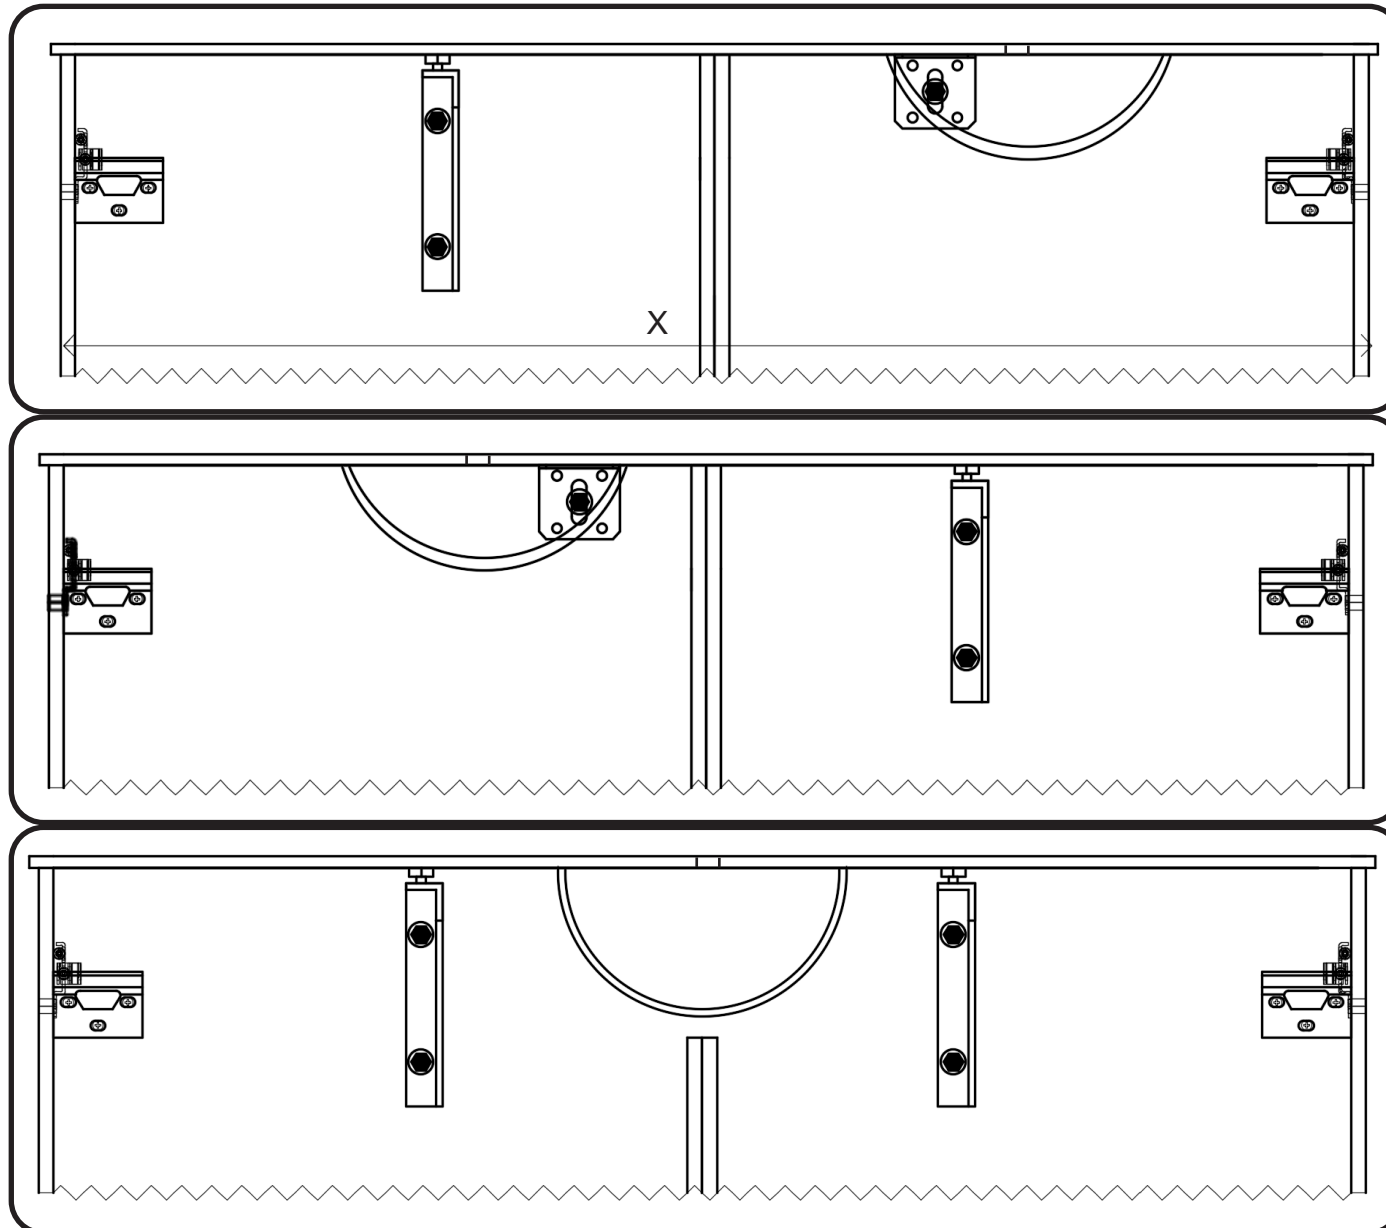

WOOD LICHTE EIK - DONKERE EIK - RODE EIK / WOOD CHÊNE CLAIR - CHÊNE FONCÉ - CHÊNE ROUGE

montage wastafelblad / assemblage de l'étagère du lavabo

wastafel ondersteuning (kunst marmertop solid) support de bassin (marbre d'art/ top solid)
(W13,W23, W24, W27, W34, W37) X= 120

wastafel ondersteuning (kunst marmer/top solid) support de bassin (marbre d'art/ top solid)
(W13,W23, W24, W27, W34, W37) 2 kasten / meuble >120 cm

wastafel ondersteuning (kunst marmer/top solid) support de bassin (marbre d'art/ top solid)
(W13,W23, W24, W27, W34, W37) $70 < X < 120$