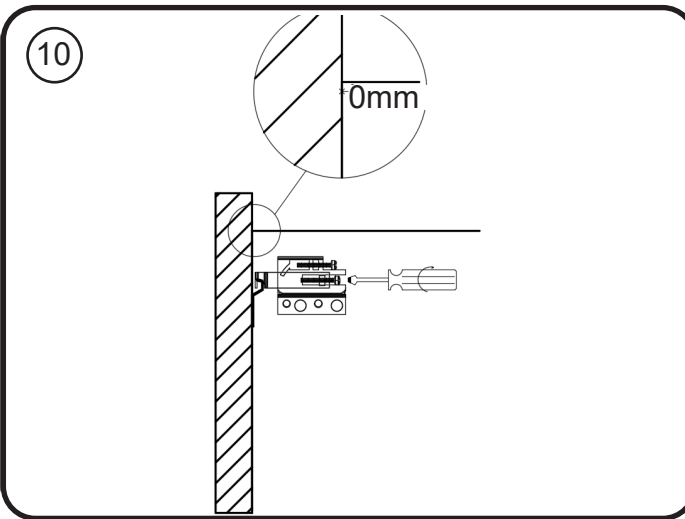

WOOD LICHTE EIK - DONKERE EIK - RODE EIK / WOOD CHÊNE CLAIR - CHÊNE FONCÉ - CHÊNE ROUGE

montage wastafelblad / assemblage de l'étagère du lavabo

wastafel ondersteuning (kunst marmertop solid) support de bassin (marbre d'art/ top solid)
(W13,W23, W24, W27, W34, W37) X= 120