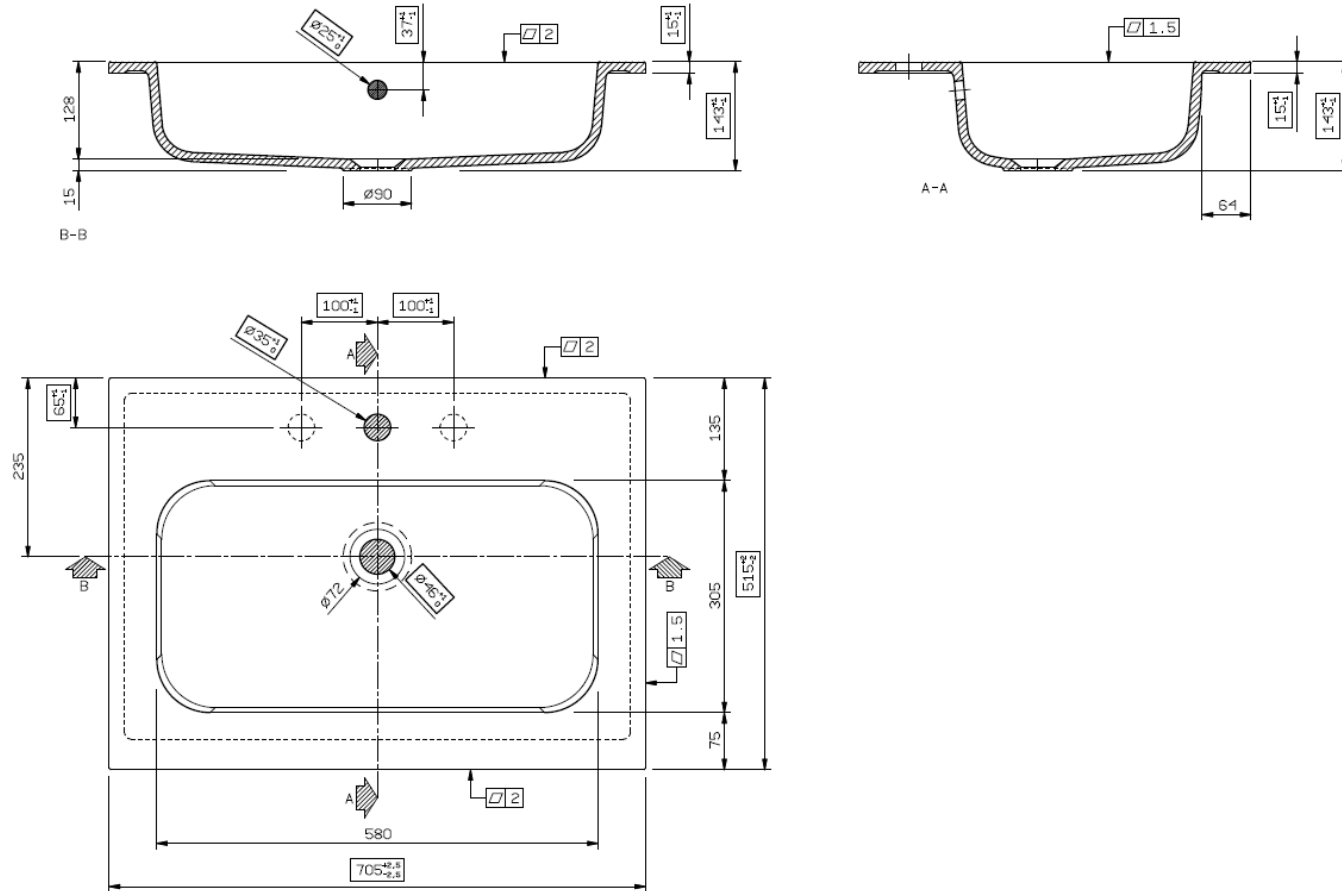

# DETREMMERIE

BATHROOM FURNITURE

OPMERKINGEN / REMARQUES: YV@DETREMMERIE.BE

TECHNISCHE FICHE  
FICHE TECHNIQUE

70

70,5 x 51,5

DETREMMERIE  
BATHROOM FURNITURE

OPMERKINGEN / REMARQUES: YV@DETREMMERIE.BE

ENKELE WASKOM / SIMPLE VASQUE

TECHNISCHE FICHE  
FICHE TECHNIQUE

90  
90,5 x 51,5

DETREMMERIE  
BATHROOM FURNITURE

OPMERKINGEN / REMARQUES: YV@DETREMMERIE.BE

ENKELE WASKOM / SIMPLE VASQUE

TECHNISCHE FICHE  
FICHE TECHNIQUE

120

120,5 x 51,5

DETREMMERIE

BATHROOM FURNITURE

OPMERKINGEN / REMARQUES: YV@DETREMMERIE.BE

ENKELE WASKOM - 1 KRAANGAT / SIMPLE VASQUE - 1 TROU DE ROBINET

TECHNISCHE FICHE  
FICHE TECHNIQUE

120

120,5 x 51,5

DETREMMERIE

BATHROOM FURNITURE

OPMERKINGEN / REMARQUES: YV@DETREMMERIE.BE

ENKELE WASKOM - 2 KRAANGATEN / SIMPLE VASQUE - 2 TROUS DE ROBINET

**TECHNISCHE FICHE  
FICHE TECHNIQUE**

**120**

120,5 x 51,5