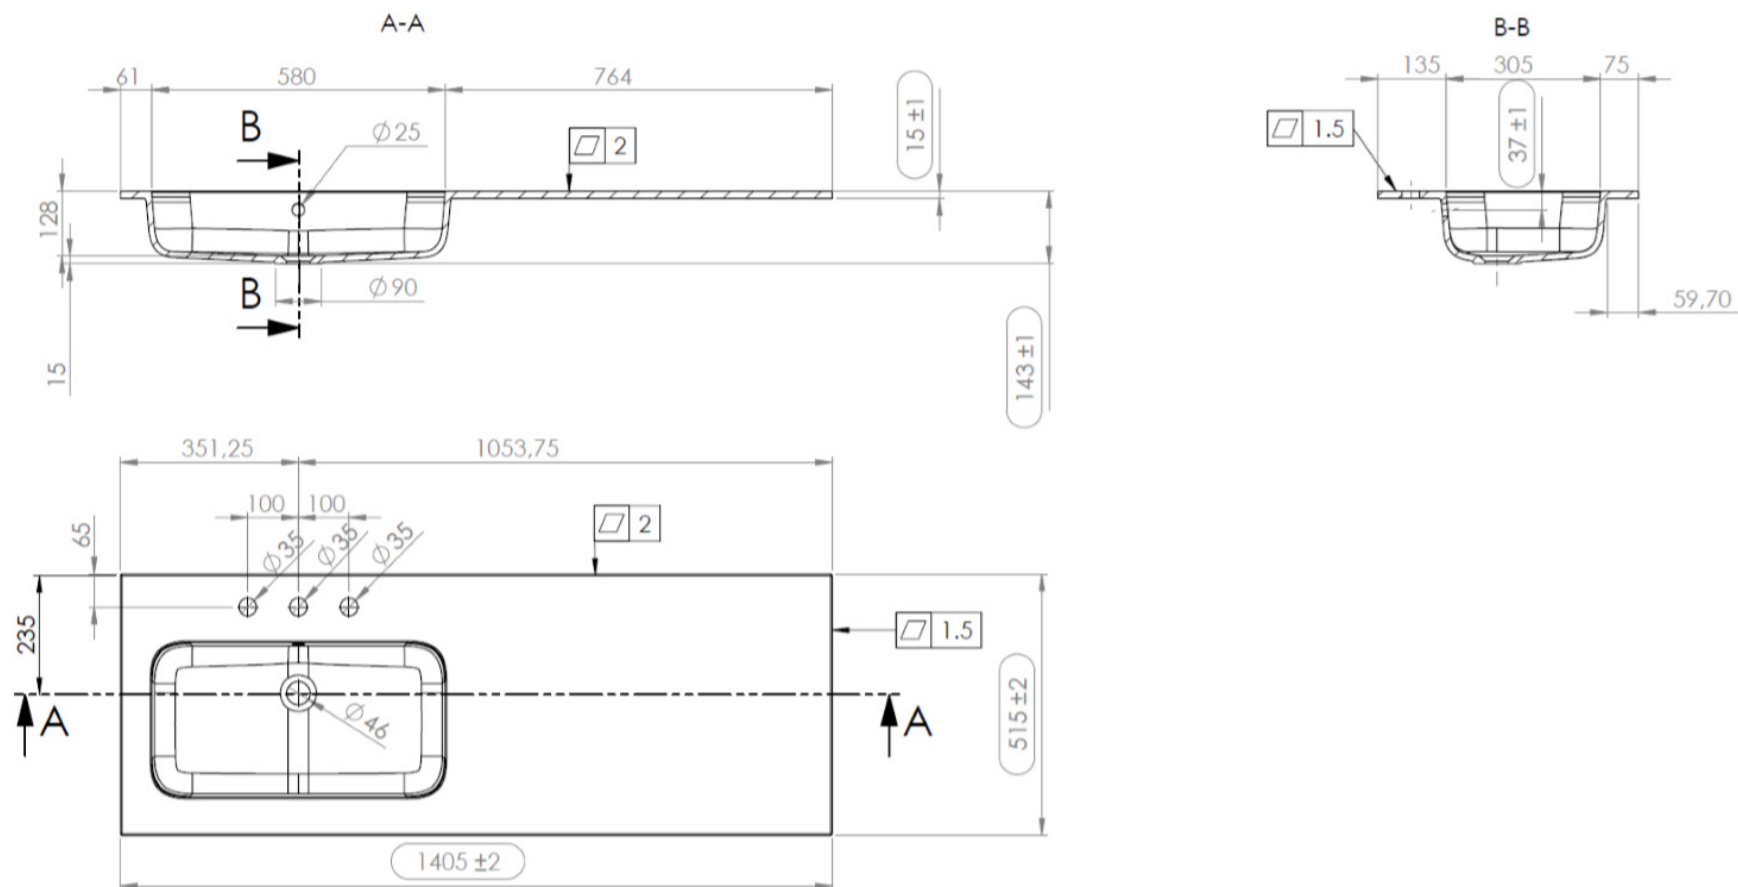

DUBBELE WASKOM / DOUBLE VASQUE

TECHNISCHE FICHE  
FICHE TECHNIQUE

140

140,5 x 51,5

**DETREMMERIE**  
BATHROOM FURNITURE

OPMERKINGEN / REMARQUES: YV@DETREMMERIE.BE

WASKOM LINKS / VASQUE À GAUCHE

TECHNISCHE FICHE  
FICHE TECHNIQUE