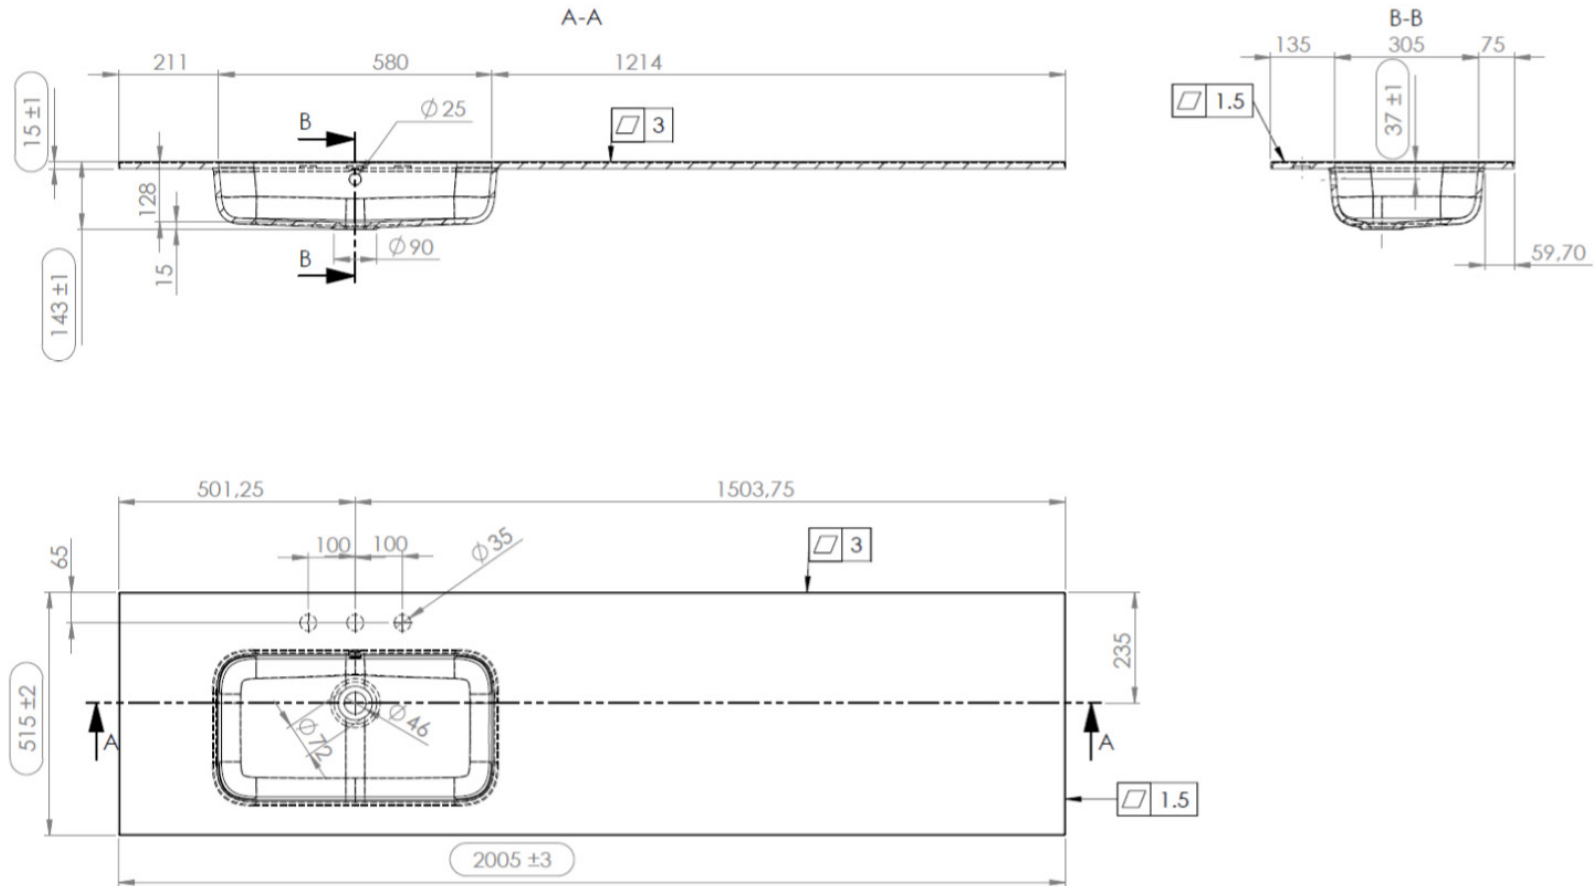

TECHNISCHE FICHE
FICHE TECHNIQUE

200
200,5 x 51,5

DETREMMERIE
BATHROOM FURNITURE

OPMERKINGEN / REMARQUES: YV@DETREMMERIE.BE

WASKOM LINKS / VASQUE À GAUCHE