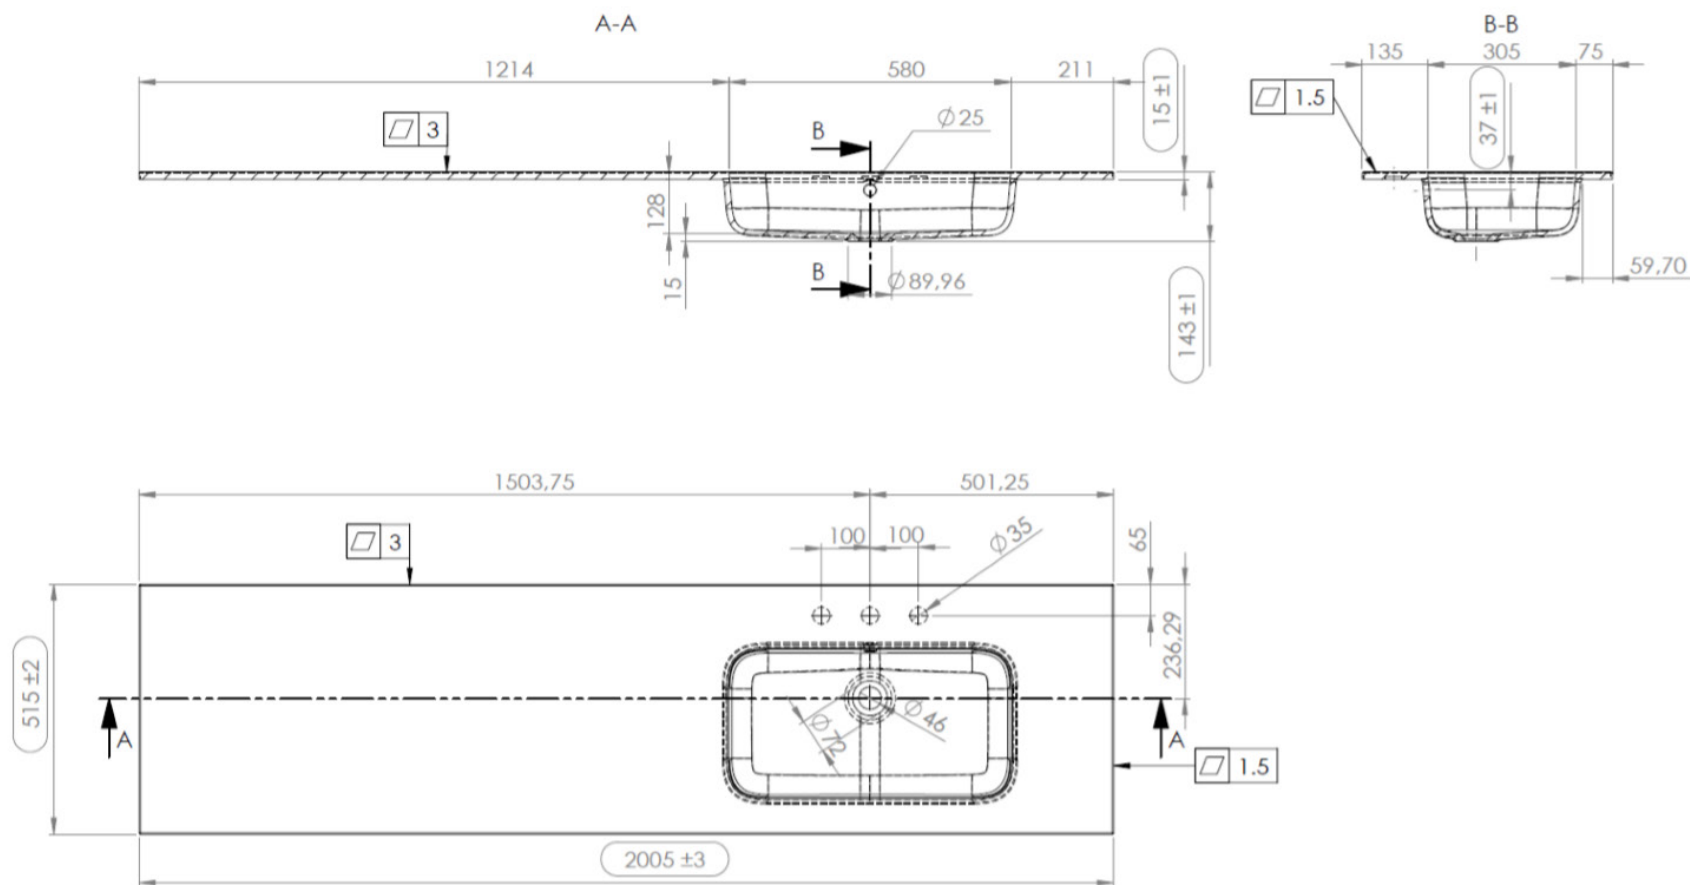

WASKOM LINKS / VASQUE À GAUCHE

TECHNISCHE FICHE  
FICHE TECHNIQUE

200

200,5 x 51,5

DETREMMERIE

BATHROOM FURNITURE

OPMERKINGEN / REMARQUES: YV@DETREMMERIE.BE

WASKOM RECHTS / VASQUE À DROITE