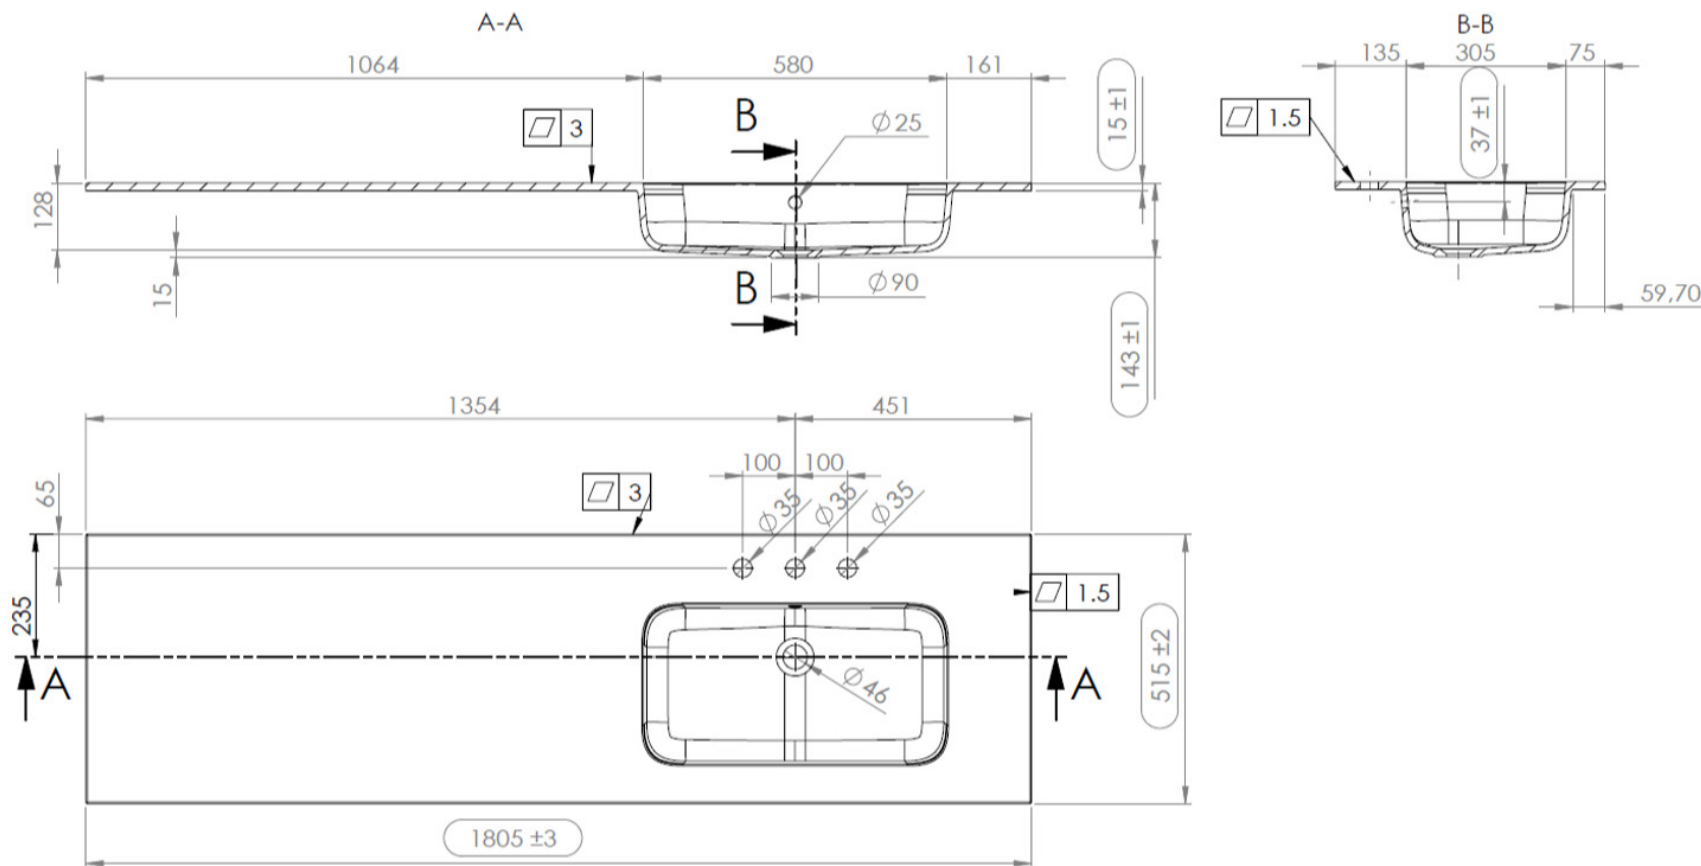

TECHNISCHE FICHE
FICHE TECHNIQUE

180

180,5 x 51,5

DETREMMERIE

BATHROOM FURNITURE

OPMERKINGEN / REMARQUES: YV@DETREMMERIE.BE

WASKOM RECHTS / VASQUE À DROITE