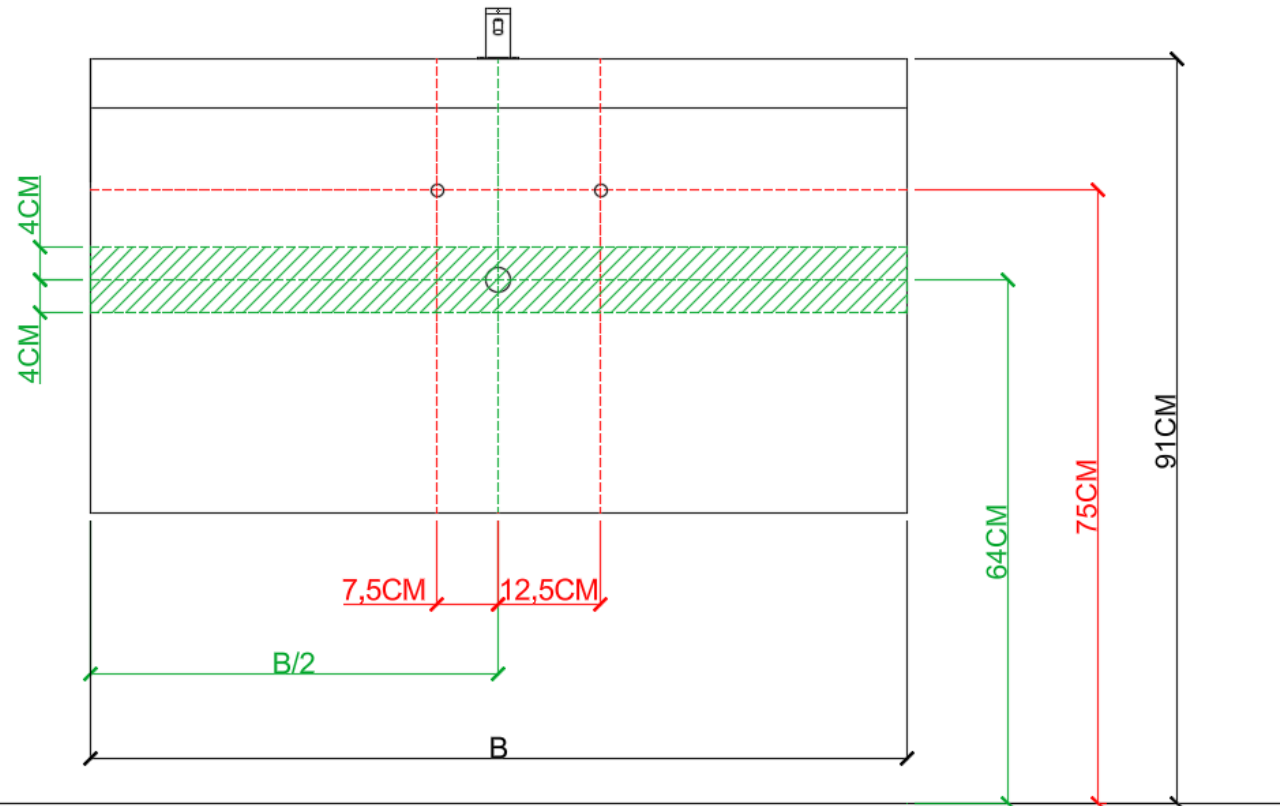

AANSLUITSCHEMA
SCHÉMA DE RACCORDEMENT

DETREMMERIE
BATHROOM FURNITURE

OPMERKINGEN / REMARQUES: YV@DETREMMERIE.BE

ENKELE WASKOM / SIMPLE VASQUE

AH onderbouwkasten met 3 lades = 91 cm + dikte wastafel /
AH sous-meubles avec 3 tiroirs = 91 cm + épaisseur de la table-vasque

= tolerantiezone afvoer /
zone de tolérance de l'écoulement

**BEPALEN POSITIE MUURKRANEN = ZIE TECHNISCHE FICHE WASTAFEL /
DÉTERMINER LA POSITION DES ROBINETS MURALS = VOIR FICHE TECHNIQUE DE TABLE-VASQUE !!!**