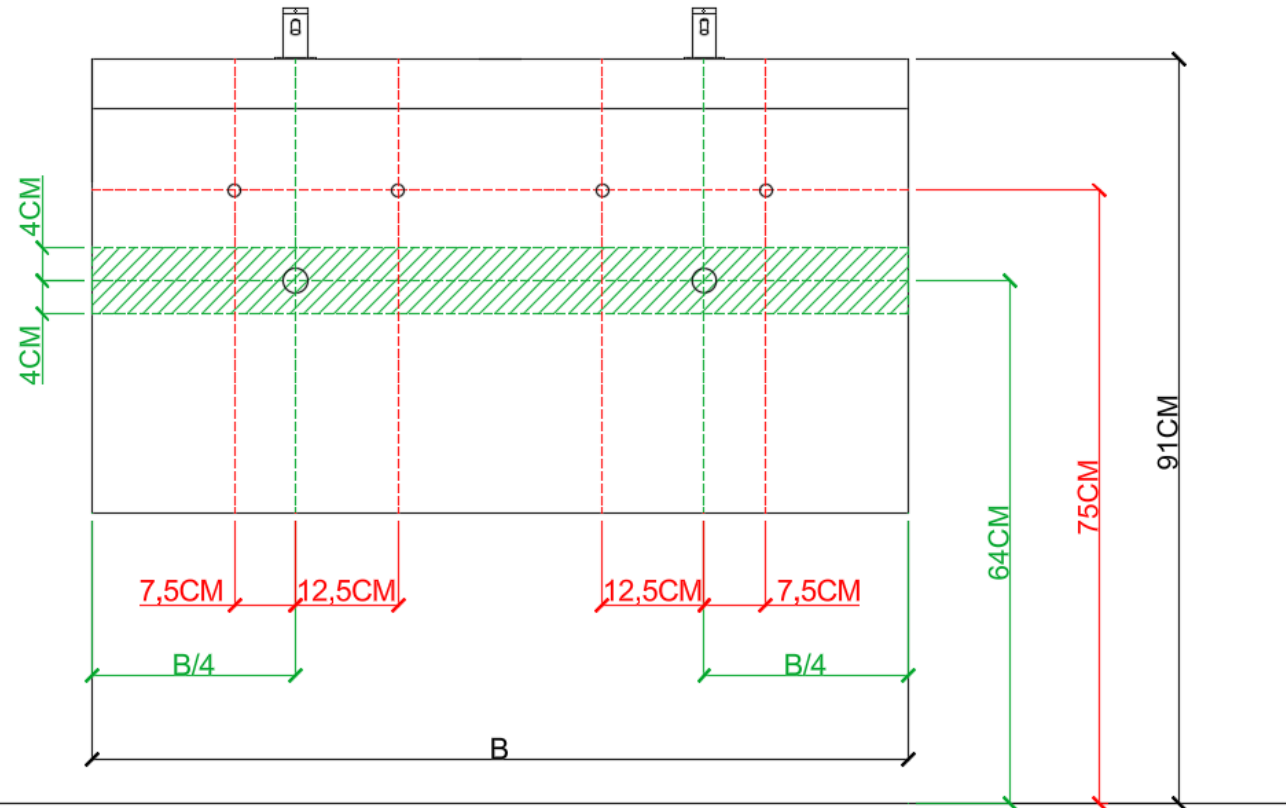

BEPALEN POSITIE MUURKRANEN = ZIE TECHNISCHE FICHE WASTAFEL /

DÉTERMINER LA POSITION DES ROBINETS MURALS = VOIR FICHE TECHNIQUE DE TABLE-VASQUE !!!

AANSLUITSCHEMA  
SCHÉMA DE RACCORDEMENT

DETREMMERIE  
BATHROOM FURNITURE

OPMERKINGEN / REMARQUES: YV@DETREMMERIE.BE

WASKOM RECHTS / VASQUE À DROITE

AH onderbouwkasten met 3 lades = 91 cm + dikte wastafel /  
AH sous-meubles avec 3 tiroirs = 91 cm + épaisseur de la table-vasque

= tolerantiezone afvoer /  
zone de tolérance de l'écoulement

BEPALEN POSITIE MUURKRANEN = ZIE TECHNISCHE FICHE WASTAFEL /  
DÉTERMINER LA POSITION DES ROBINETS MURALS = VOIR FICHE TECHNIQUE DE TABLE-VASQUE !!!

AANSLUITSCHEMA  
SCHÉMA DE RACCORDEMENT

DETREMMERIE  
BATHROOM FURNITURE

OPMERKINGEN / REMARQUES: YV@DETREMMERIE.BE

DUBBELE WASKOM / DOUBLE VASQUE

AH onderbouwkasten met 3 lades = 91 cm + dikte wastafel /  
AH sous-meubles avec 3 tiroirs = 91 cm + épaisseur de la table-vasque