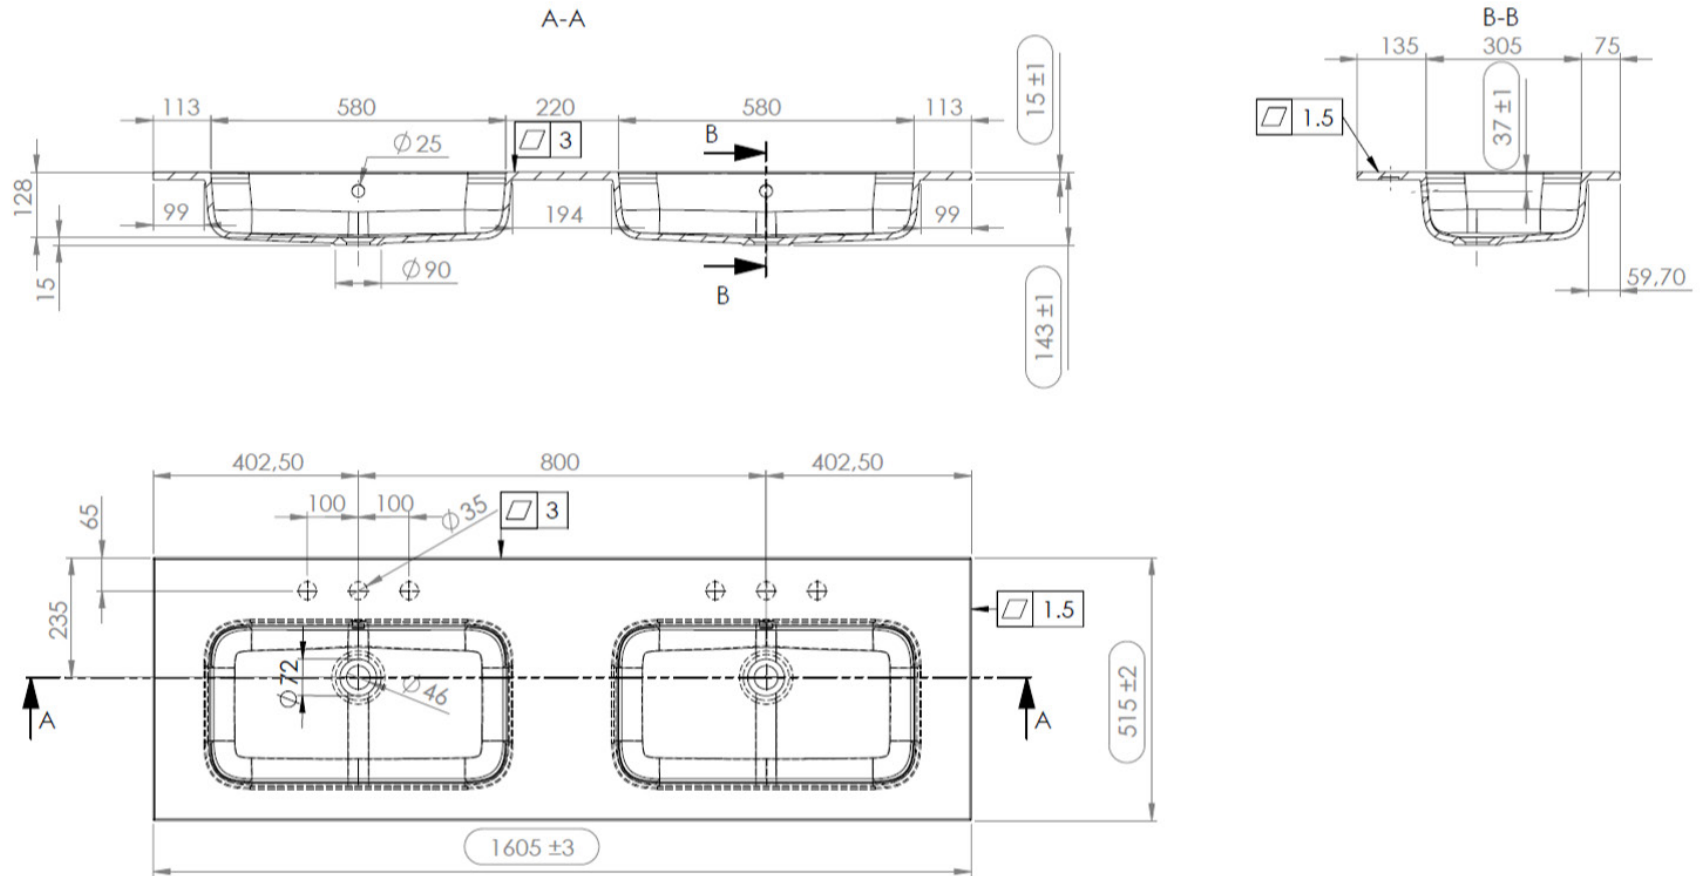

WASKOM RECHTS / VASQUE À DROITE

TECHNISCHE FICHE  
FICHE TECHNIQUE

160  
160,5 x 51,5

DETREMMERIE  
BATHROOM FURNITURE

OPMERKINGEN / REMARQUES: YV@DETREMMERIE.BE

DUBBELE WASKOM / DOUBLE VASQUE

TECHNISCHE FICHE  
FICHE TECHNIQUE