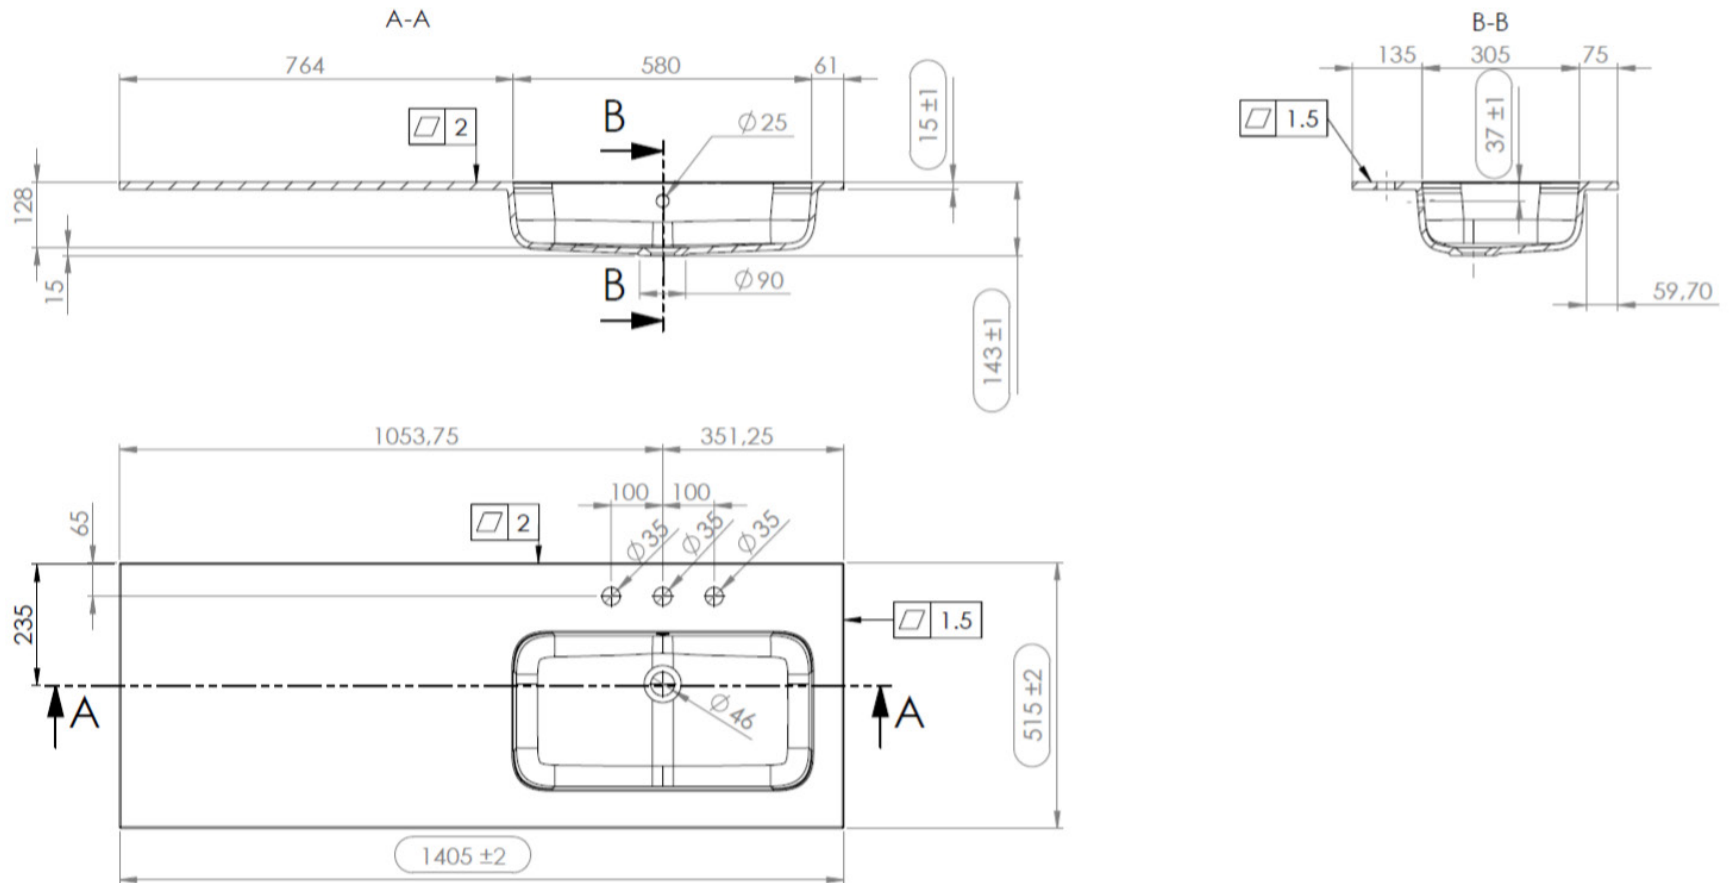

140

140,5 x 51,5

DETREMMERIE

BATHROOM FURNITURE

OPMERKINGEN / REMARQUES: YV@DETREMMERIE.BE

WASKOM RECHTS / VASQUE À DROITE

TECHNISCHE FICHE  
FICHE TECHNIQUE

140  
140,5 x 51,5