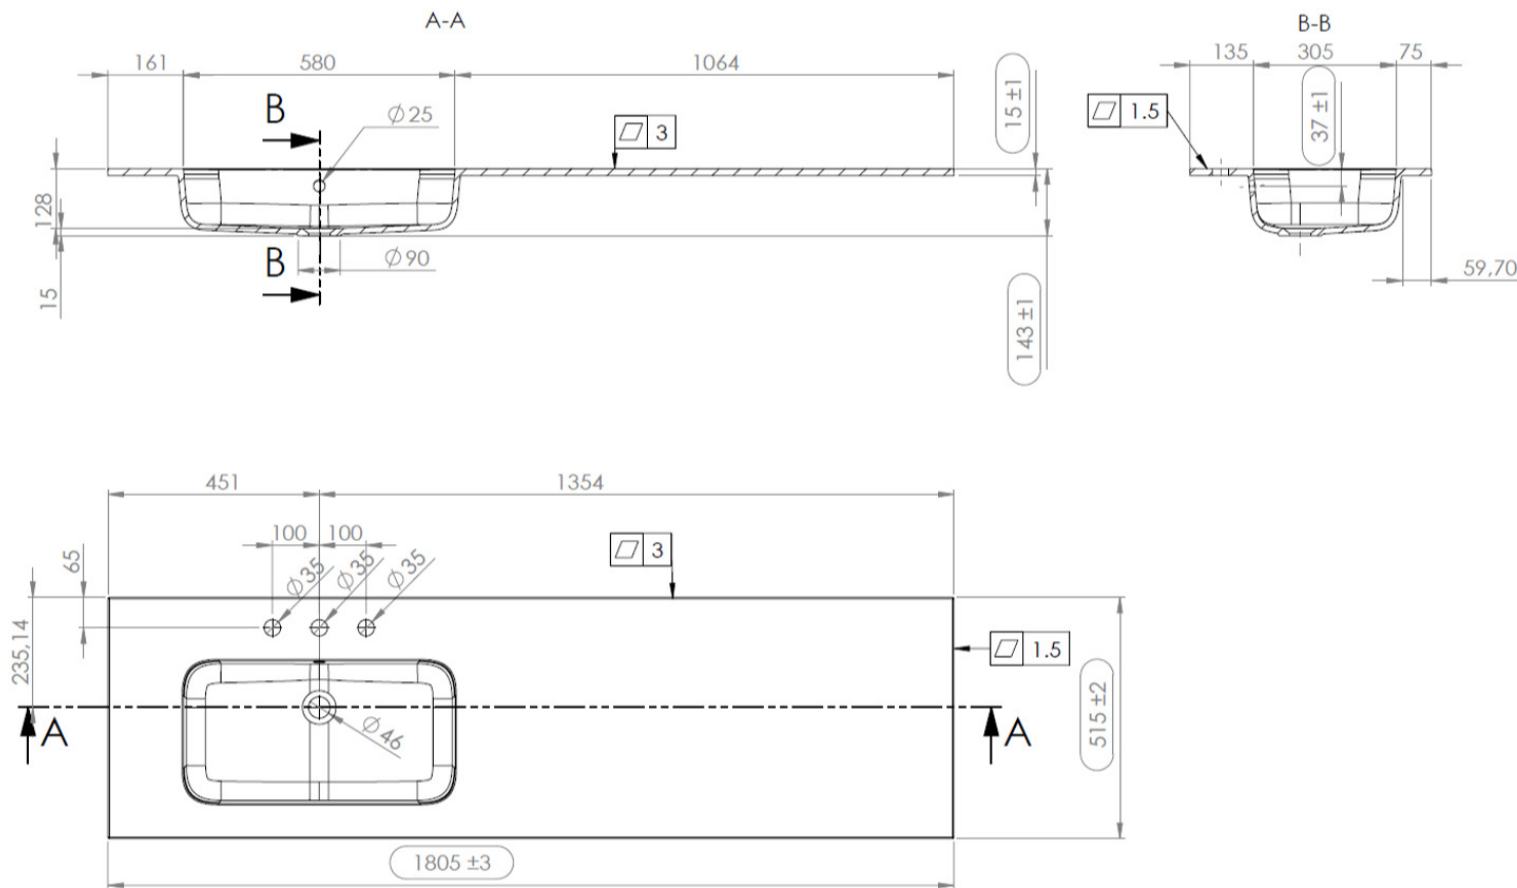

180

180,5 x 51,5

DETREMMERIE

BATHROOM FURNITURE

OPMERKINGEN / REMARQUES: YV@DETREMMERIE.BE

WASKOM LINKS / VASQUE À GAUCHE

TECHNISCHE FICHE  
FICHE TECHNIQUE

180