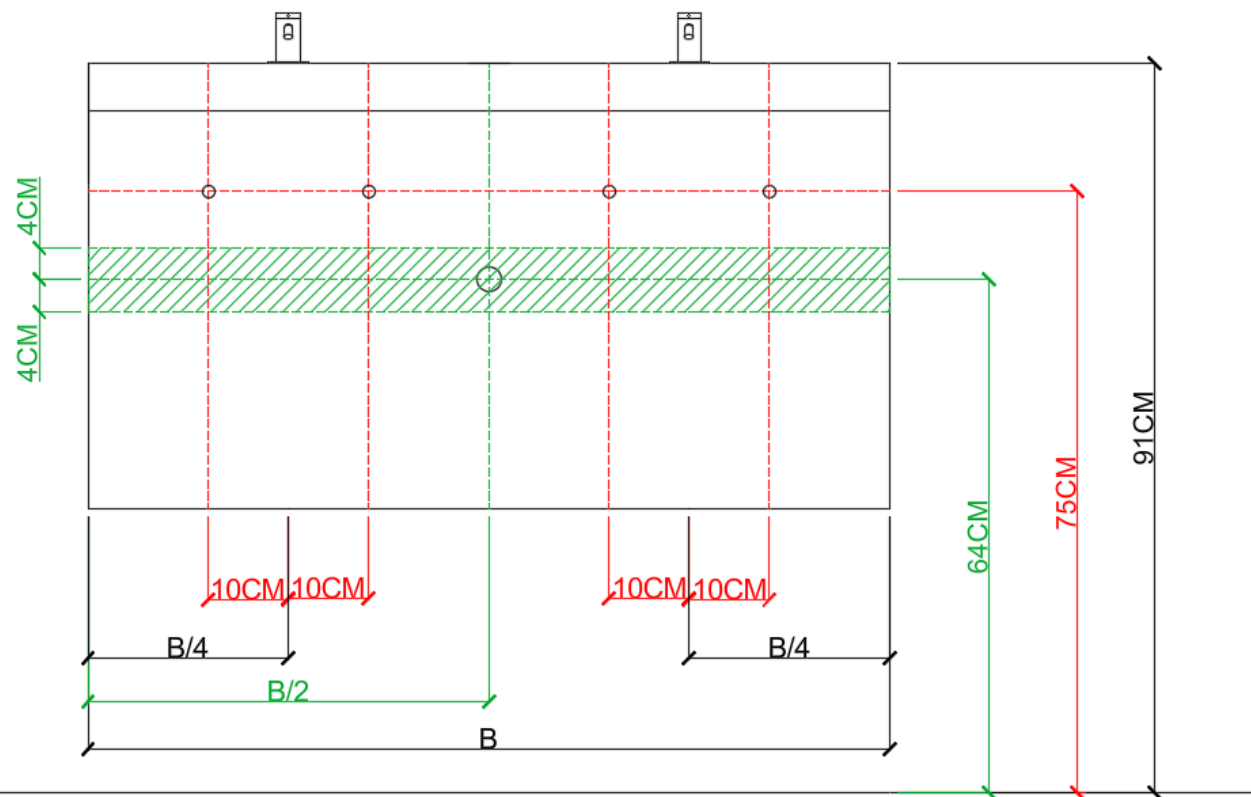

AANSLUITSCHEMA
SCHÉMA DE RACCORDEMENT

DETREMMERIE
BATHROOM FURNITURE

OPMERKINGEN / REMARQUES: YV@DETREMMERIE.BE

DUBBELE WASKOM / DOUBLE VASQUE

AH onderbouwkasten met 3 lades = 91 cm + dikte wastafel /
AH sous-meubles avec 3 tiroirs = 91 cm + épaisseur de la table-vasque

= tolerantiezone afvoer /
zone de tolérance de l'écoulement

BEPALEN POSITIE MUURKRANEN = ZIE TECHNISCHE FICHE WASTAFEL /
DÉTERMINER LA POSITION DES ROBINETS MURALS = VOIR FICHE TECHNIQUE DE TABLE-VASQUE !!!