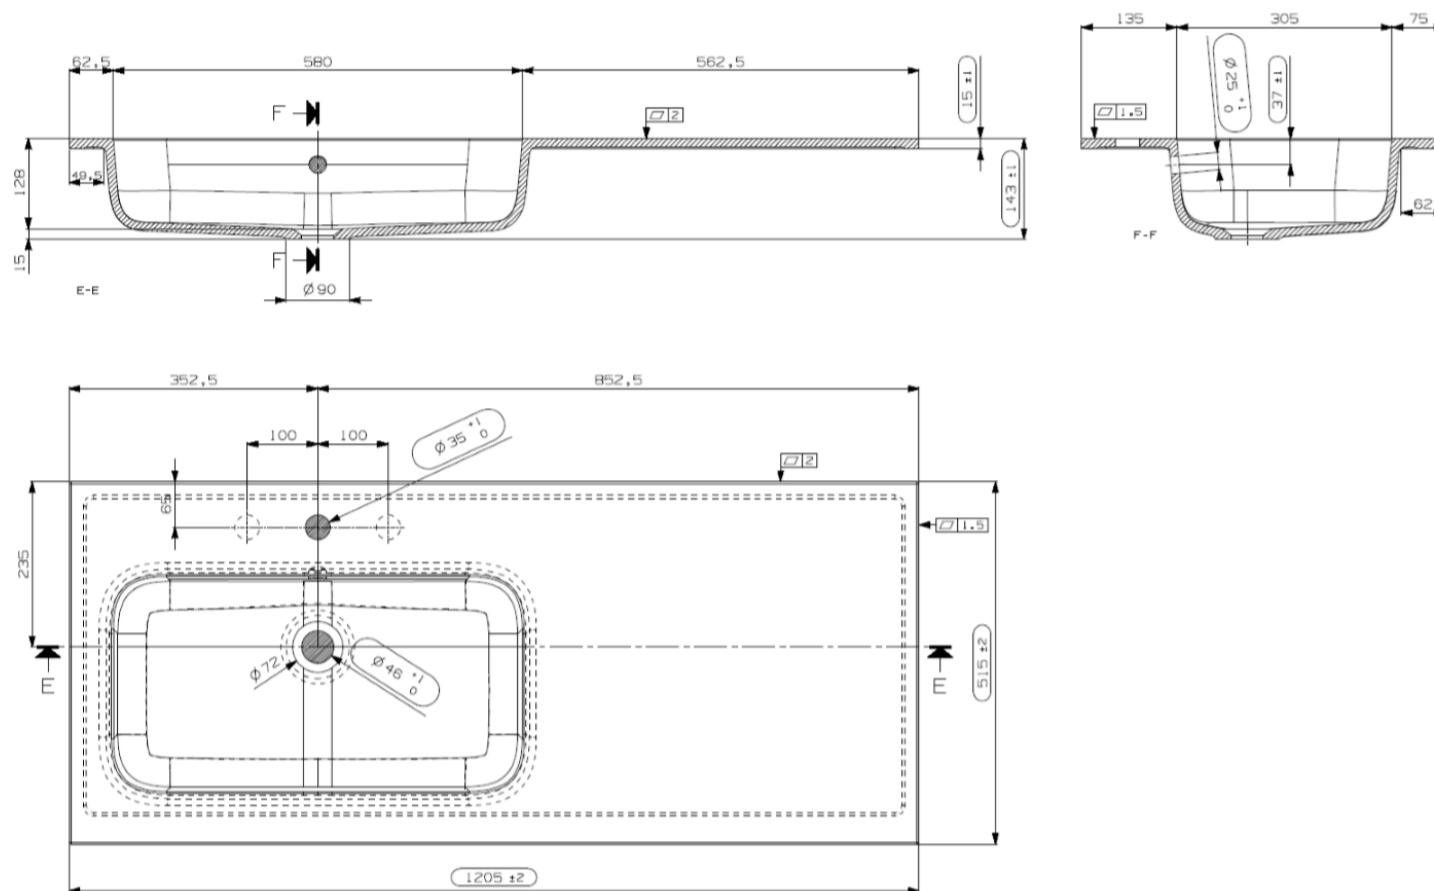

120,5 x 51,5

DETREMMERIE

BATHROOM FURNITURE

OPMERKINGEN / REMARQUES: YV@DETREMMERIE.BE

ENKELE WASKOM - 2 KRAANGATEN / SIMPLE VASQUE - 2 TROUS DE ROBINET

**TECHNISCHE FICHE  
FICHE TECHNIQUE**

**120**

120,5 x 51,5

**DETREMMERIE**

**BATHROOM FURNITURE**

OPMERKINGEN / REMARQUES: YV@DETREMMERIE.BE

**WASKOM LINKS / VASQUE À GAUCHE**

TECHNISCHE FICHE  
FICHE TECHNIQUE

120

120,5 x 51,5

DETREMMERIE