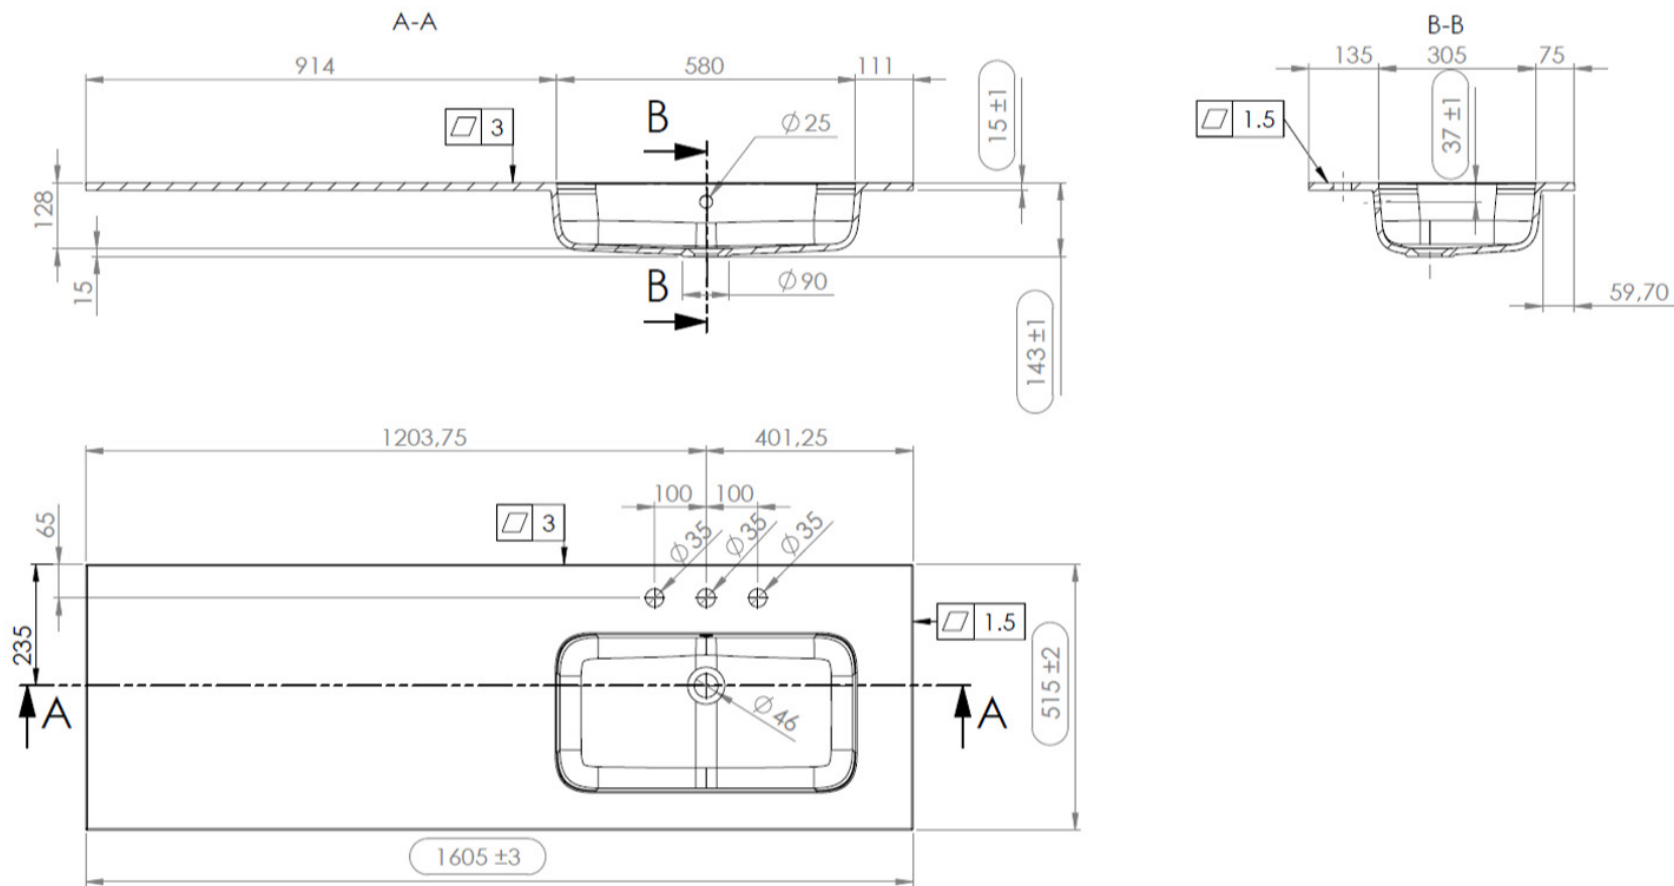

TECHNISCHE FICHE
FICHE TECHNIQUE

160

160,5 x 51,5

DETREMMERIE

BATHROOM FURNITURE

OPMERKINGEN / REMARQUES: YV@DETREMMERIE.BE

WASKOM RECHTS / VASQUE À DROITE