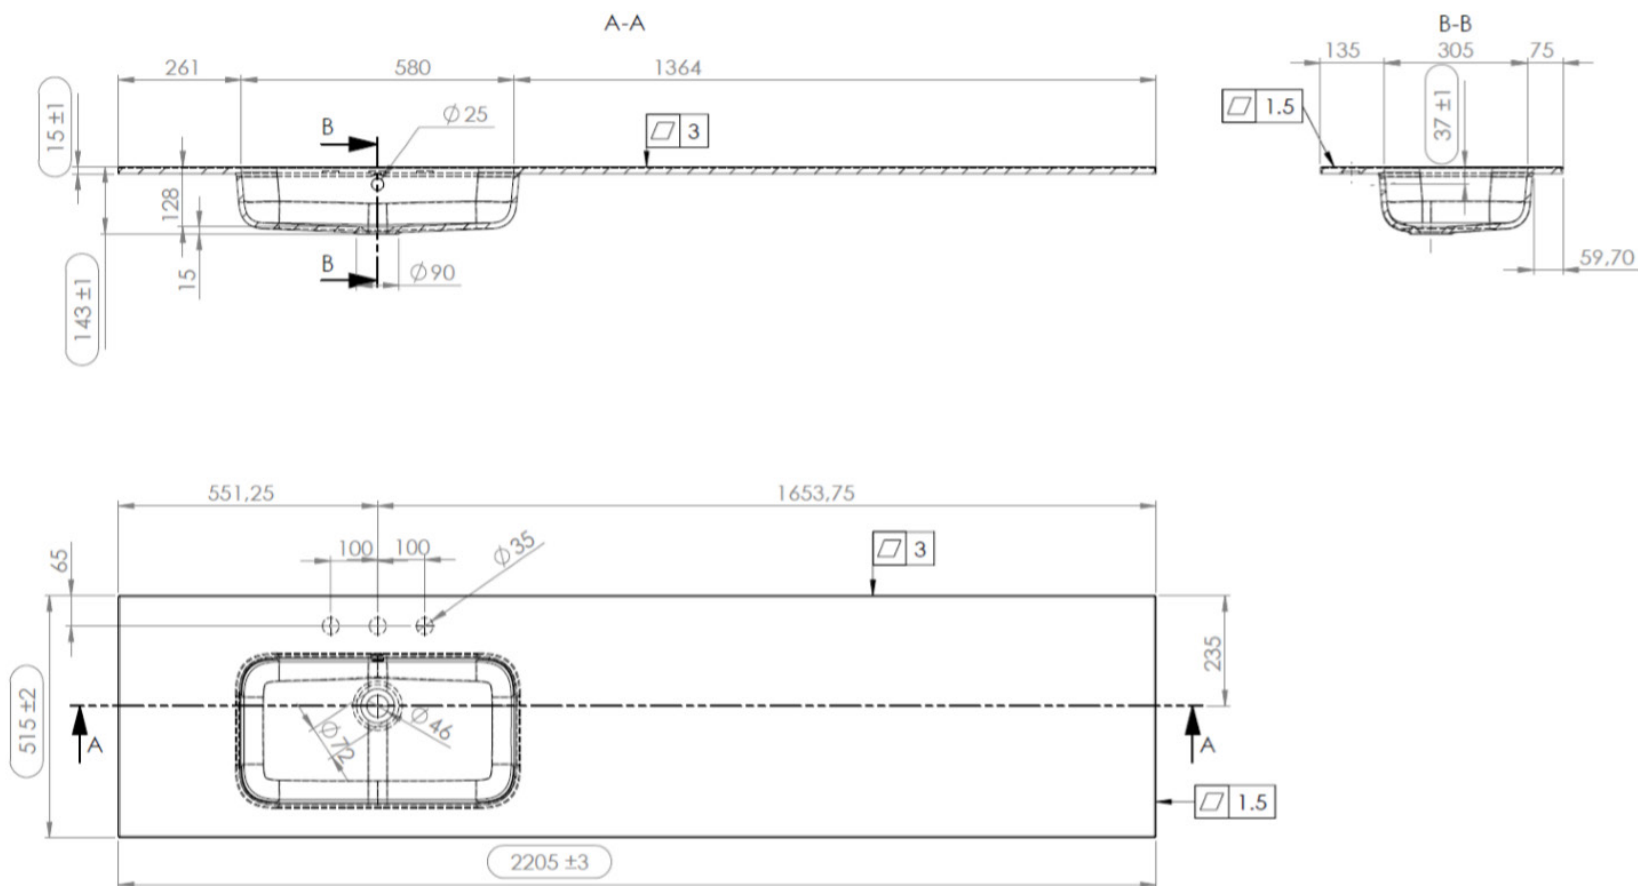

TECHNISCHE FICHE
FICHE TECHNIQUE

220

220,5 x 51,5

DETREMMERIE

BATHROOM FURNITURE

OPMERKINGEN / REMARQUES: YV@DETREMMERIE.BE

WASKOM LINKS / VASQUE À GAUCHE