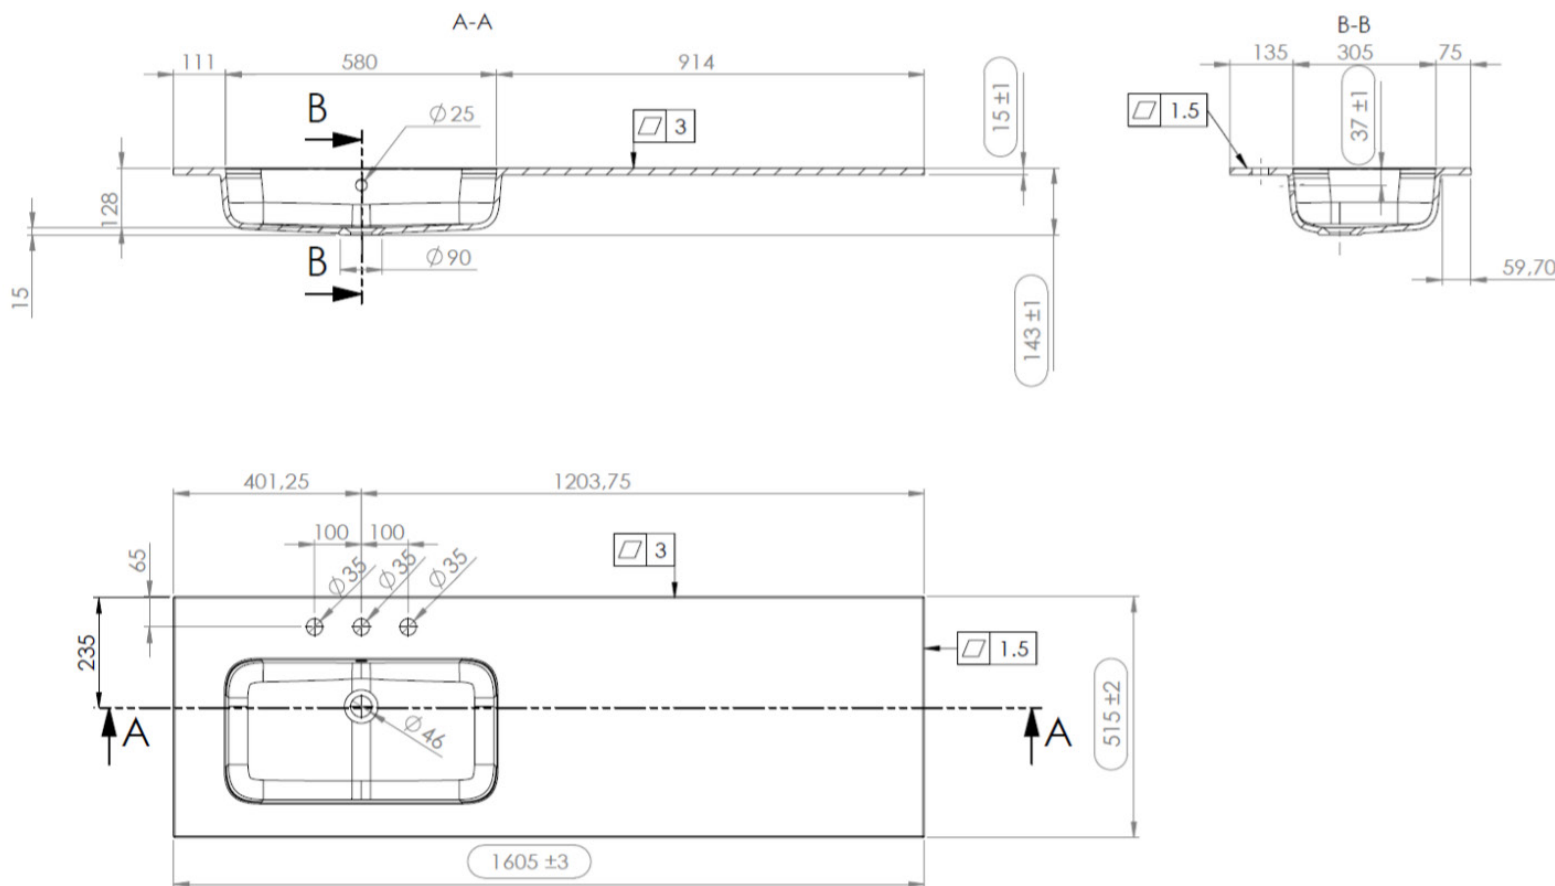

TECHNISCHE FICHE
FICHE TECHNIQUE

160

160,5 x 51,5

DETREMMERIE

BATHROOM FURNITURE

OPMERKINGEN / REMARQUES: YV@DETREMMERIE.BE

WASKOM LINKS / VASQUE À GAUCHE