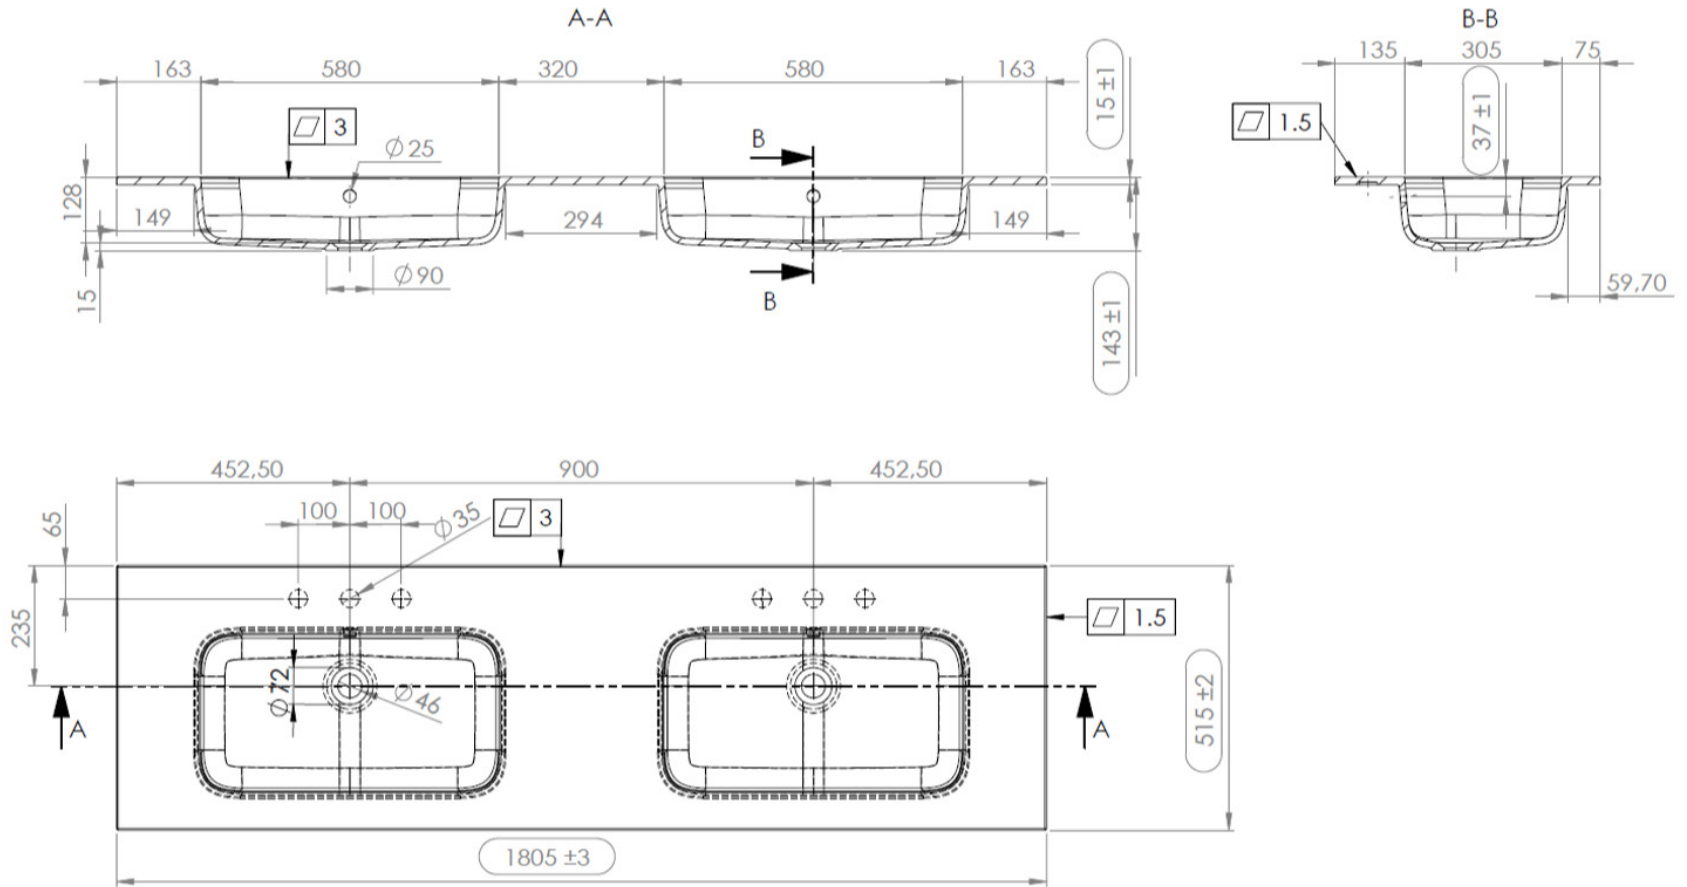

TECHNISCHE FICHE
FICHE TECHNIQUE

180

180,5 x 51,5

DETREMMERIE

BATHROOM FURNITURE

OPMERKINGEN / REMARQUES: YV@DETREMMERIE.BE

DUBBELE WASKOM / DOUBLE VASQUE