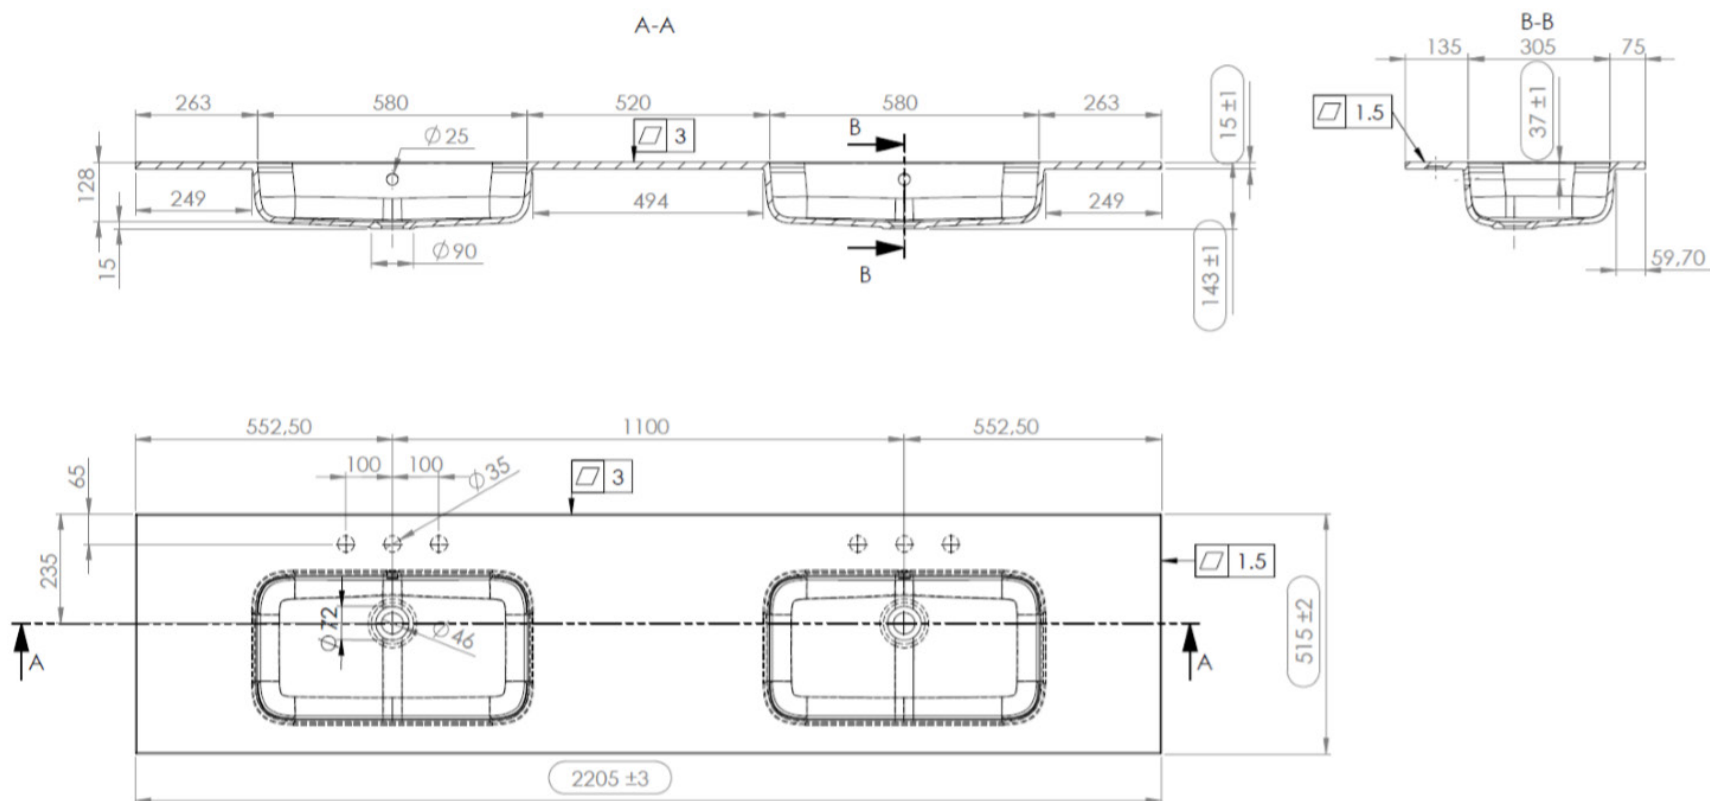

TECHNISCHE FICHE
FICHE TECHNIQUE

220

220,5 x 51,5

DETREMMERIE

BATHROOM FURNITURE

OPMERKINGEN / REMARQUES: YV@DETREMMERIE.BE

DUBBELE WASKOM / DOUBLE VASQUE