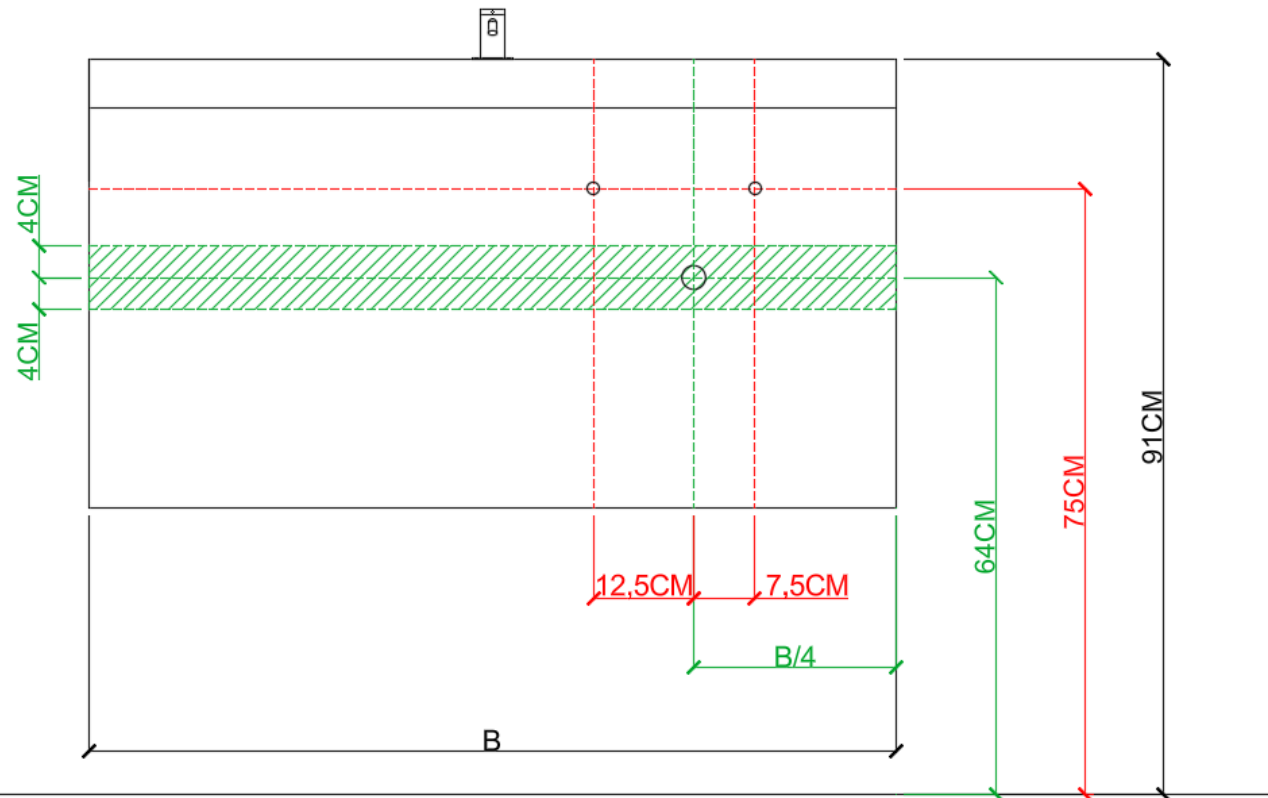

## WASKOM LINKS / VASQUE À GAUCHE

AH onderbouwkasten met 3 lades = 91 cm + dikte wastafel /

AH sous-meubles avec 3 tiroirs = 91 cm + épaisseur de la table-vasque

 = tolerantiezone afvoer /  
zone de tolérance de l'écoulement

BEPALEN POSITIE MUURKRANEN = ZIE TECHNISCHE FICHE WASTAFEL /

DÉTERMINER LA POSITION DES ROBINETS MURALS = VOIR FICHE TECHNIQUE DE TABLE-VASQUE !!!

AANSLUITSCHEMA  
SCHÉMA DE RACCORDEMENT

DETREMMERIE  
BATHROOM FURNITURE

OPMERKINGEN / REMARQUES: YV@DETREMMERIE.BE

WASKOM RECHTS / VASQUE À DROITE

AH onderbouwkasten met 3 lades = 91 cm + dikte wastafel /  
AH sous-meubles avec 3 tiroirs = 91 cm + épaisseur de la table-vasque

= tolerantiezone afvoer /  
zone de tolérance de l'écoulement

BEPALEN POSITIE MUURKRANEN = ZIE TECHNISCHE FICHE WASTAFEL /  
DÉTERMINER LA POSITION DES ROBINETS MURALS = VOIR FICHE TECHNIQUE DE TABLE-VASQUE !!!