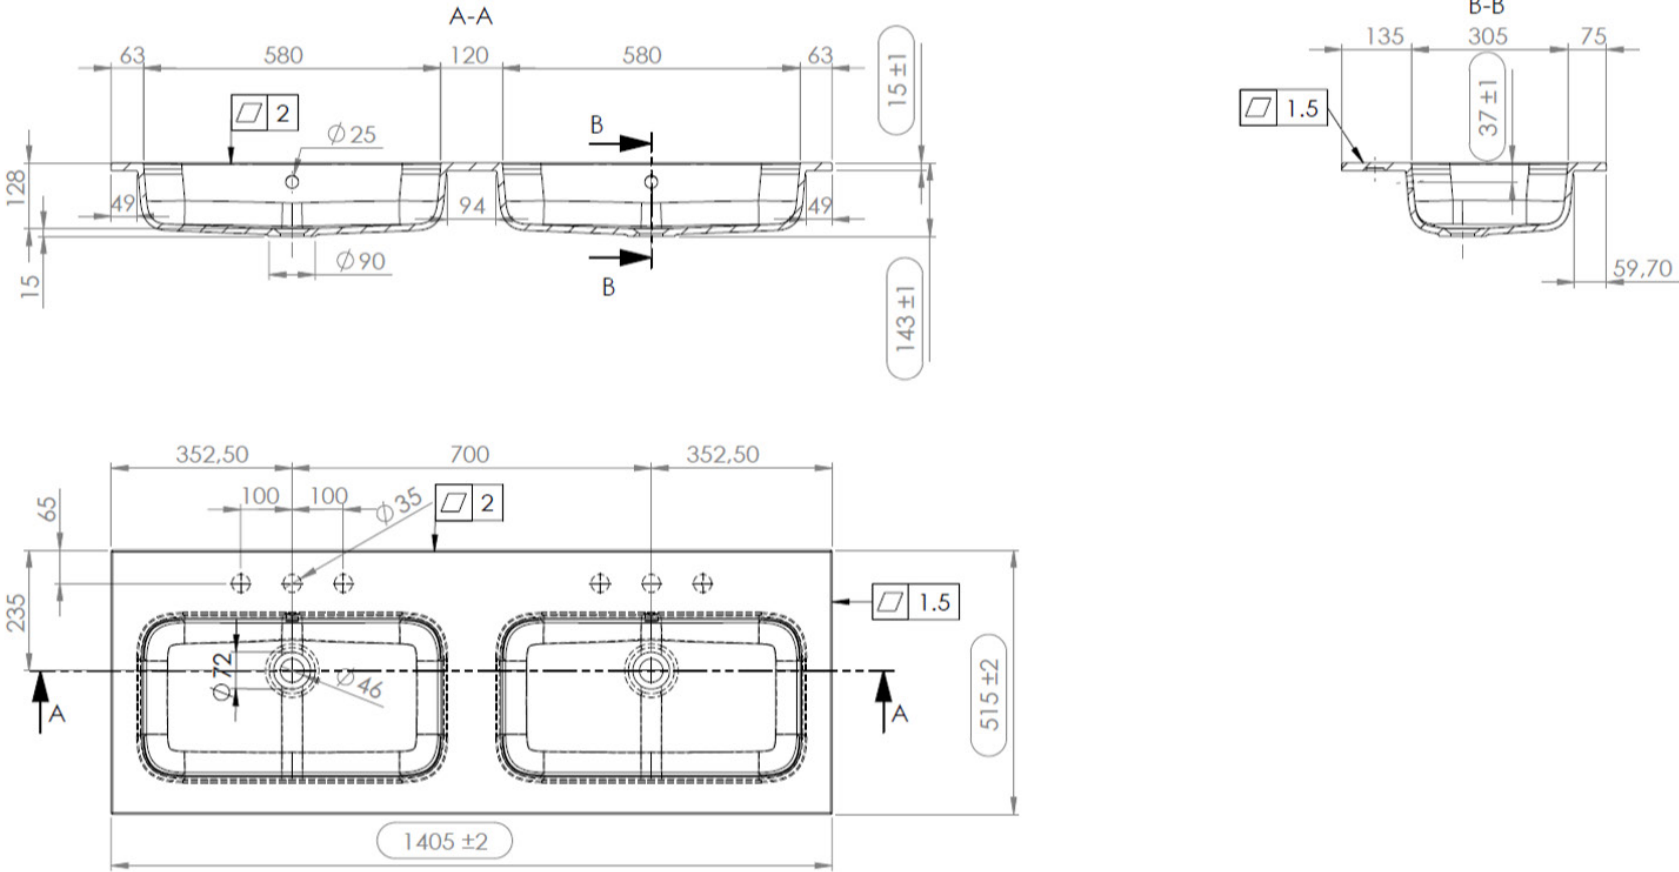

TECHNISCHE FICHE
FICHE TECHNIQUE

140
140,5 x 51,5

DETREMMERIE
BATHROOM FURNITURE

OPMERKINGEN / REMARQUES: YV@DETREMMERIE.BE

DUBBELE WASKOM / DOUBLE VASQUE