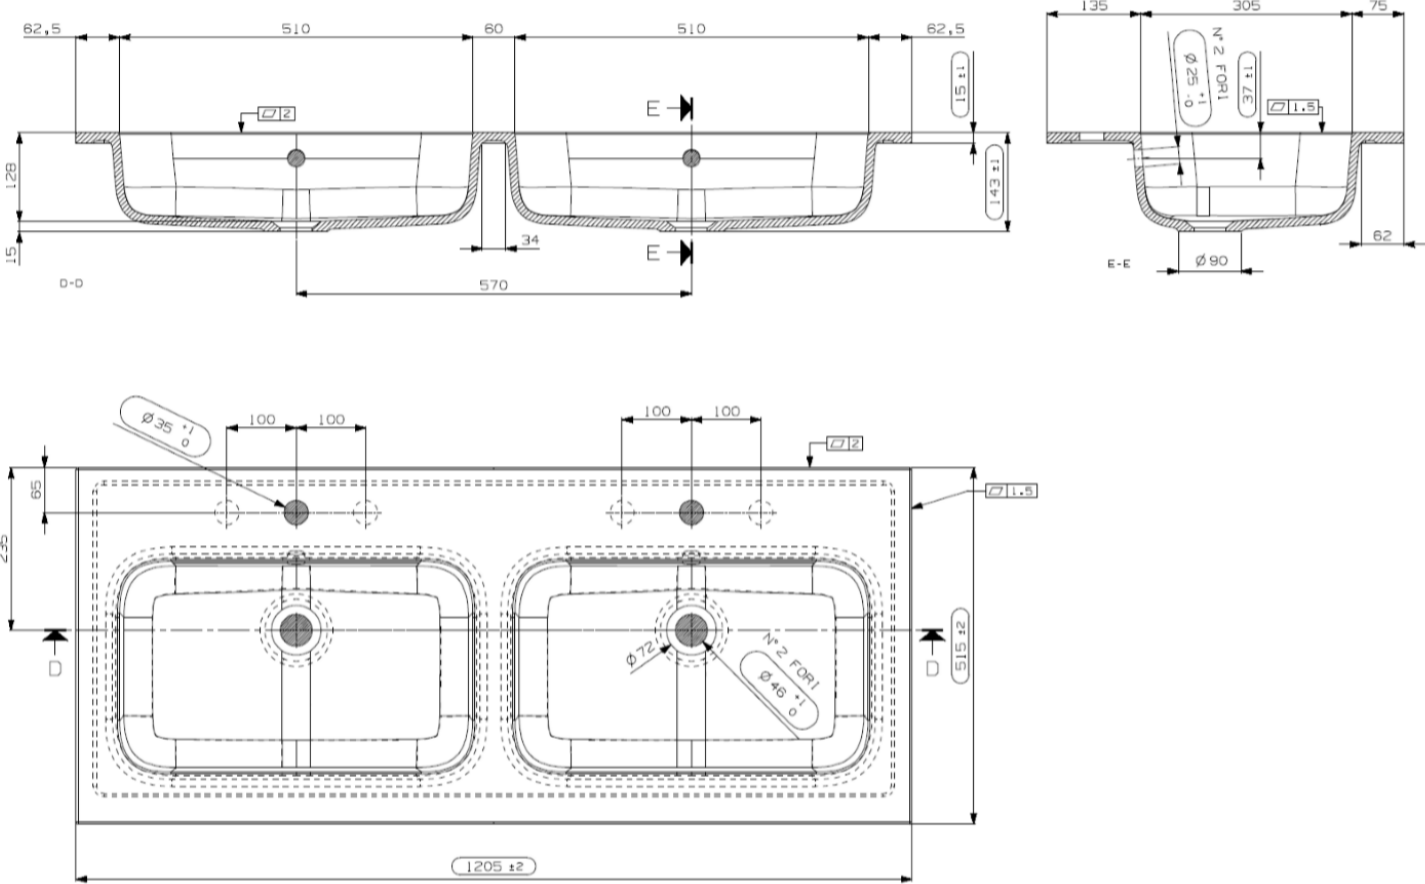

TECHNISCHE FICHE
FICHE TECHNIQUE

120
120,5 x 51,5

DETREMMERIE
BATHROOM FURNITURE

OPMERKINGEN / REMARQUES: YV@DETREMMERIE.BE

DUBBELE WASKOM / DOUBLE VASQUE