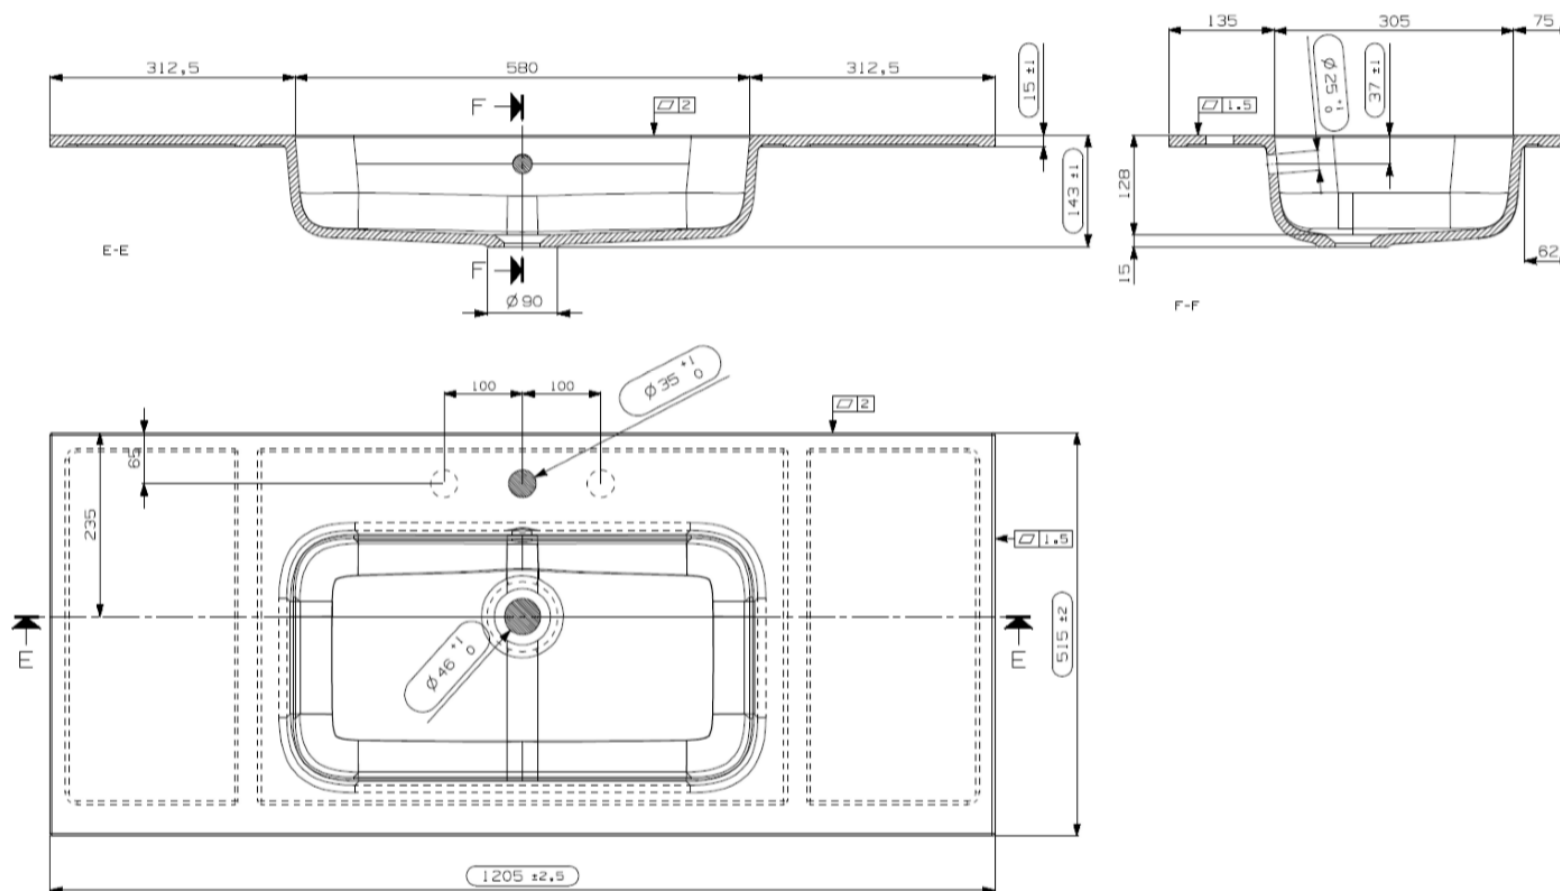

120

120,5 x 51,5

DETREMMERIE

BATHROOM FURNITURE

OPMERKINGEN / REMARQUES: YV@DETREMMERIE.BE

ENKELE WASKOM - 1 KRAANGAT / SIMPLE VASQUE - 1 TROU DE ROBINET

TECHNISCHE FICHE  
FICHE TECHNIQUE

120

120,5 x 51,5

DETREMMERIE

BATHROOM FURNITURE

OPMERKINGEN / REMARQUES: YV@DETREMMERIE.BE

ENKELE WASKOM - 2 KRAANGATEN / SIMPLE VASQUE - 2 TROUS DE ROBINET

**TECHNISCHE FICHE  
FICHE TECHNIQUE**

**120**

120,5 x 51,5