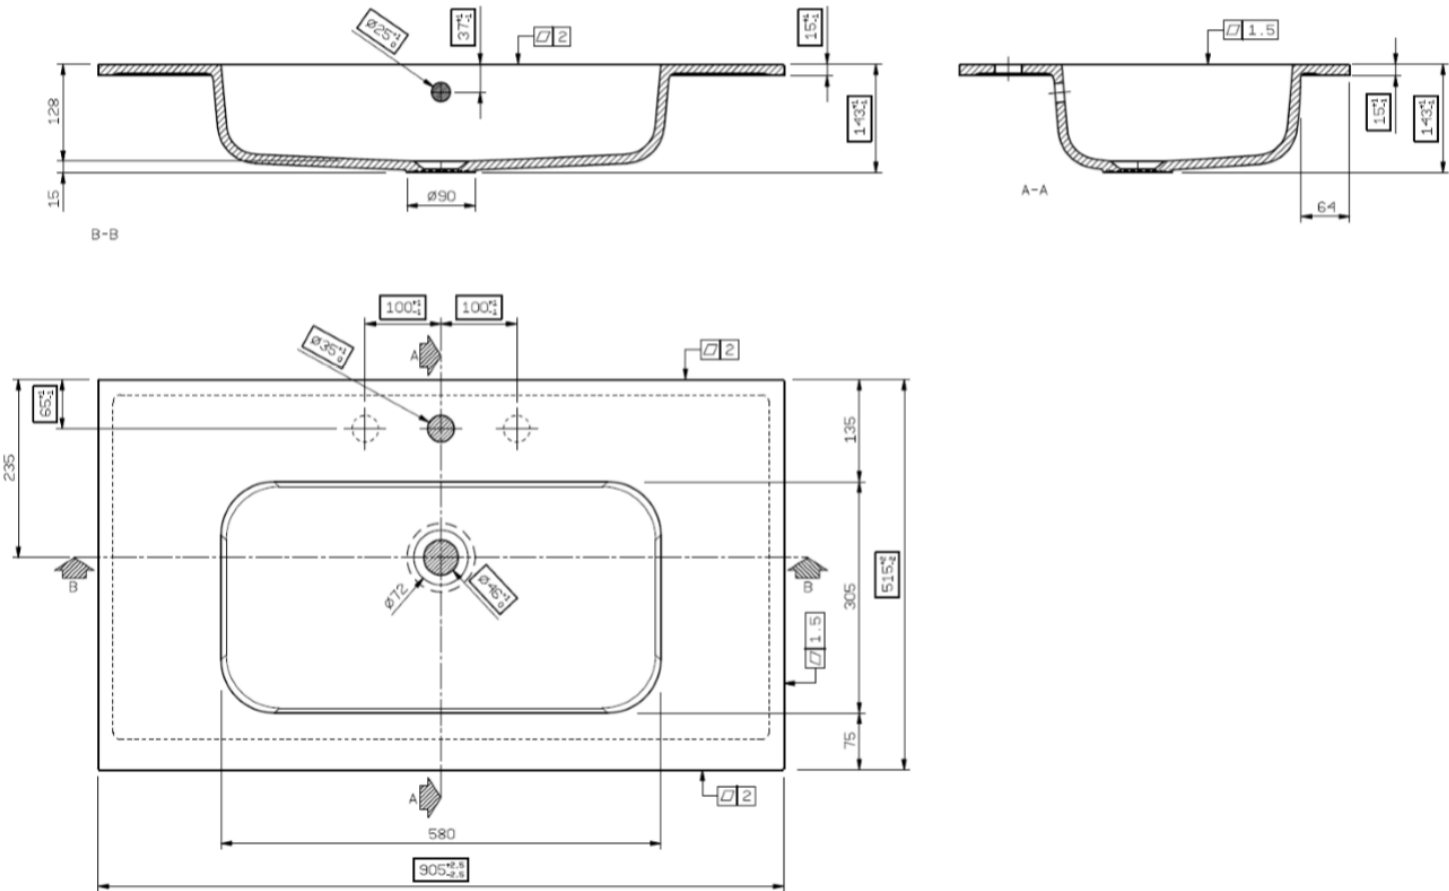

ENKELE WASKOM / SIMPLE VASQUE

TECHNISCHE FICHE  
FICHE TECHNIQUE

90  
90,5 x 51,5

DETREMMERIE  
BATHROOM FURNITURE

OPMERKINGEN / REMARQUES: YV@DETREMMERIE.BE

ENKELE WASKOM / SIMPLE VASQUE

TECHNISCHE FICHE  
FICHE TECHNIQUE

120

120,5 x 51,5

DETREMMERIE

BATHROOM FURNITURE

OPMERKINGEN / REMARQUES: YV@DETREMMERIE.BE

ENKELE WASKOM - 1 KRAANGAT / SIMPLE VASQUE - 1 TROU DE ROBINET

TECHNISCHE FICHE  
FICHE TECHNIQUE

120

120,5 x 51,5

DETREMMERIE

BATHROOM FURNITURE

OPMERKINGEN / REMARQUES: YV@DETREMMERIE.BE

ENKELE WASKOM - 2 KRAANGATEN / SIMPLE VASQUE - 2 TROUS DE ROBINET

**TECHNISCHE FICHE  
FICHE TECHNIQUE**

**120**

120,5 x 51,5