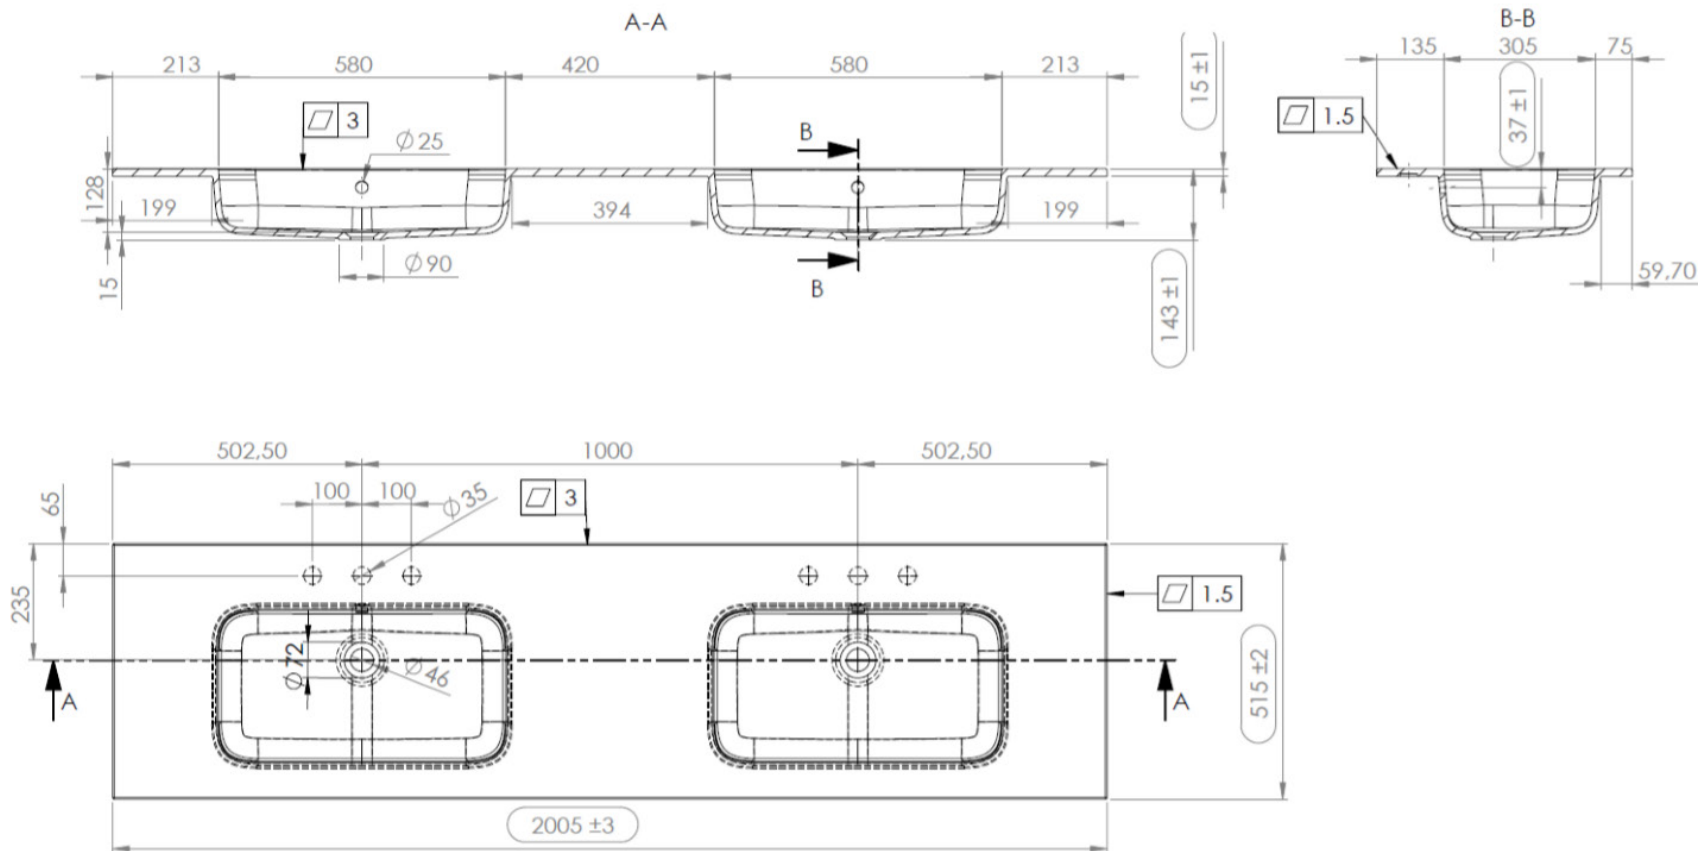

TECHNISCHE FICHE  
FICHE TECHNIQUE

200

200,5 x 51,5

DETREMMERIE

BATHROOM FURNITURE

OPMERKINGEN / REMARQUES: YV@DETREMMERIE.BE

DUBBELE WASKOM / DOUBLE VASQUE

TECHNISCHE FICHE  
FICHE TECHNIQUE