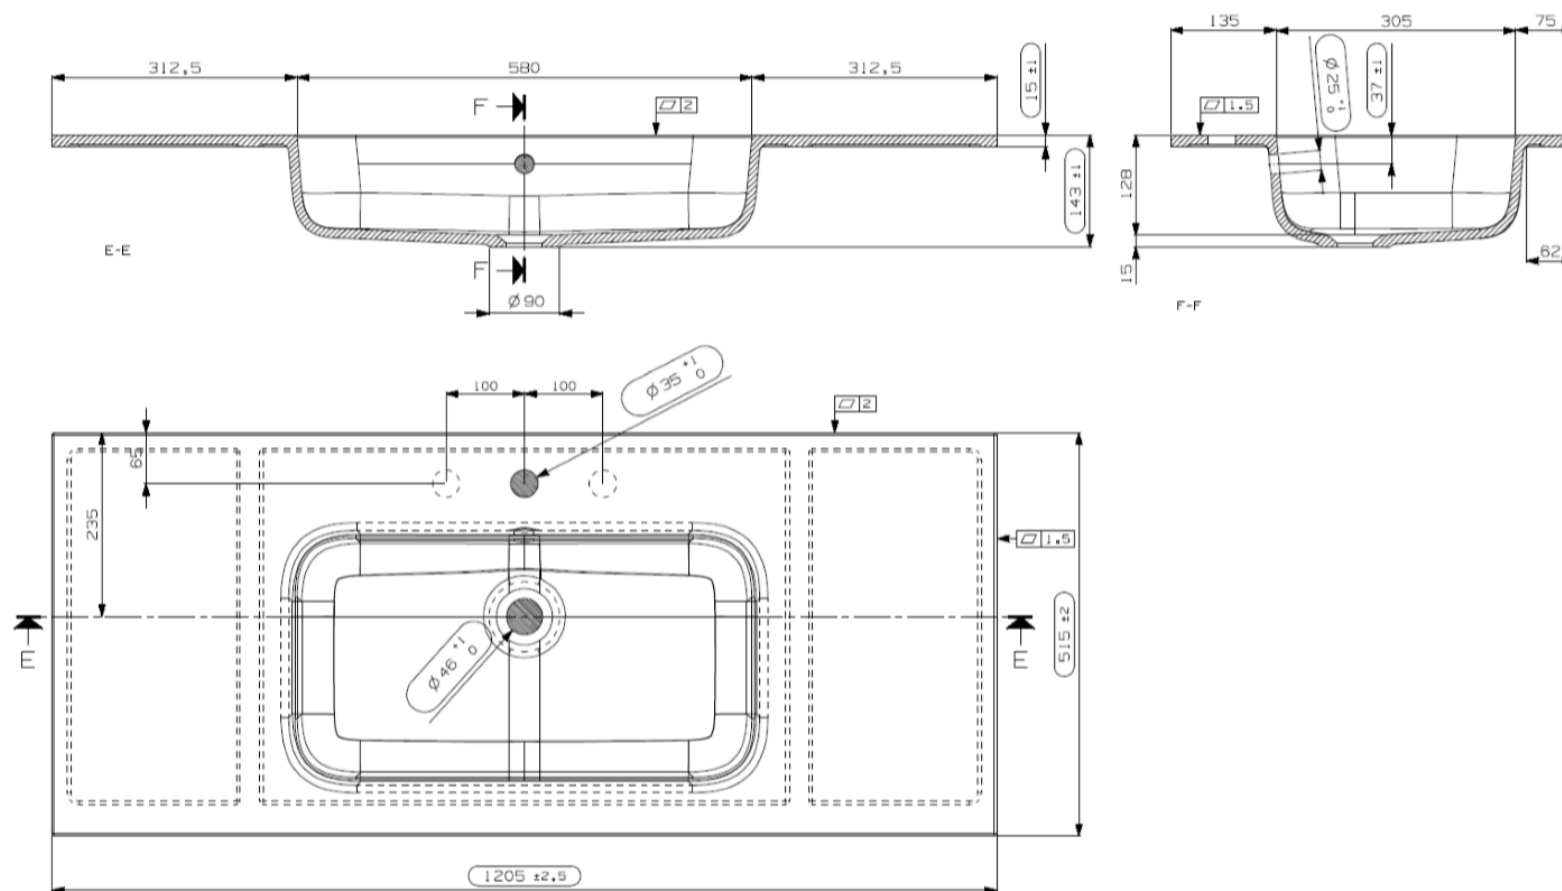

120

120,5 x 51,5

DETREMMERIE

BATHROOM FURNITURE

OPMERKINGEN / REMARQUES: YV@DETREMMERIE.BE

ENKELE WASKOM - 1 KRAANGAT / SIMPLE VASQUE - 1 TROU DE ROBINET

TECHNISCHE FICHE  
FICHE TECHNIQUE

120

120,5 x 51,5

DETREMMERIE

BATHROOM FURNITURE

OPMERKINGEN / REMARQUES: YV@DETREMMERIE.BE

ENKELE WASKOM - 2 KRAANGATEN / SIMPLE VASQUE - 2 TROUS DE ROBINET

**TECHNISCHE FICHE  
FICHE TECHNIQUE**

**120**

120,5 x 51,5