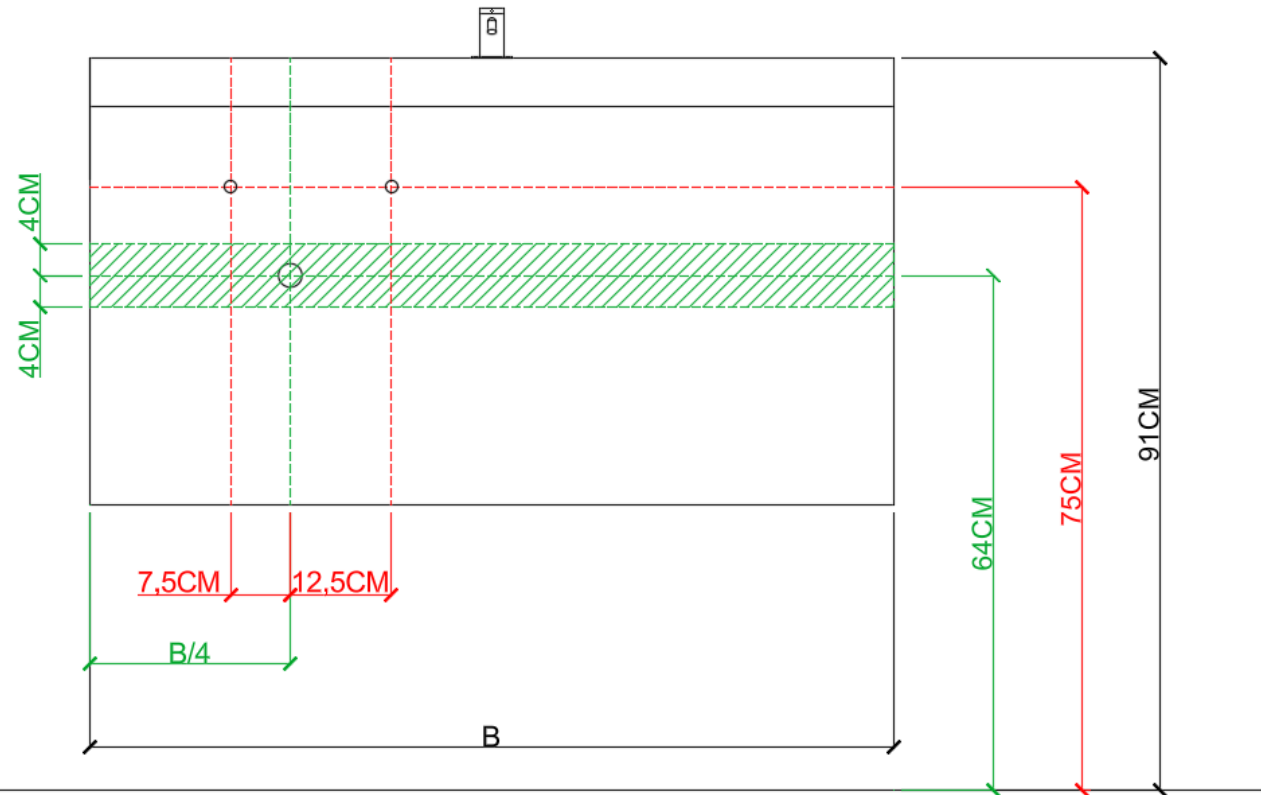

AANSLUITSCHEMA
SCHÉMA DE RACCORDEMENT

DETREMMERIE
BATHROOM FURNITURE

OPMERKINGEN / REMARQUES: YV@DETREMMERIE.BE

WASKOM LINKS / VASQUE À GAUCHE

AH onderbouwkasten met 3 lades = 91 cm + dikte wastafel /

AH sous-meubles avec 3 tiroirs = 91 cm + épaisseur de la table-vasque

= tolerantiezone afvoer /
zone de tolérance de l'écoulement

BEPALEN POSITIE MUURKRANEN = ZIE TECHNISCHE FICHE WASTAFEL /

DÉTERMINER LA POSITION DES ROBINETS MURALS = VOIR FICHE TECHNIQUE DE TABLE-VASQUE !!!