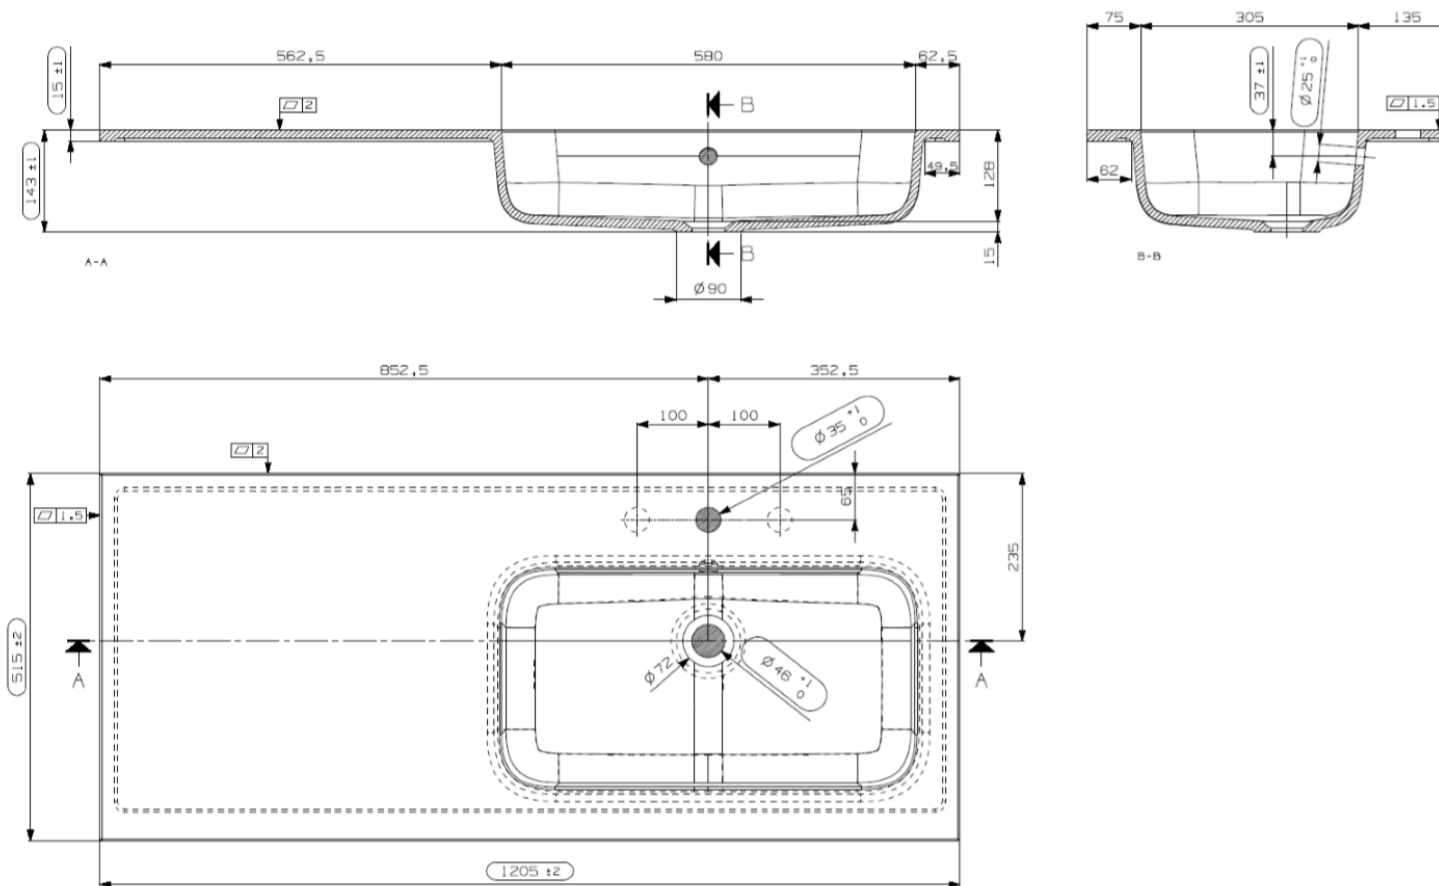

TECHNISCHE FICHE
FICHE TECHNIQUE

120

120,5 x 51,5

DETREMMERIE

BATHROOM FURNITURE

OPMERKINGEN / REMARQUES: YV@DETREMMERIE.BE

WASKOM RECHTS / VASQUE À DROITE