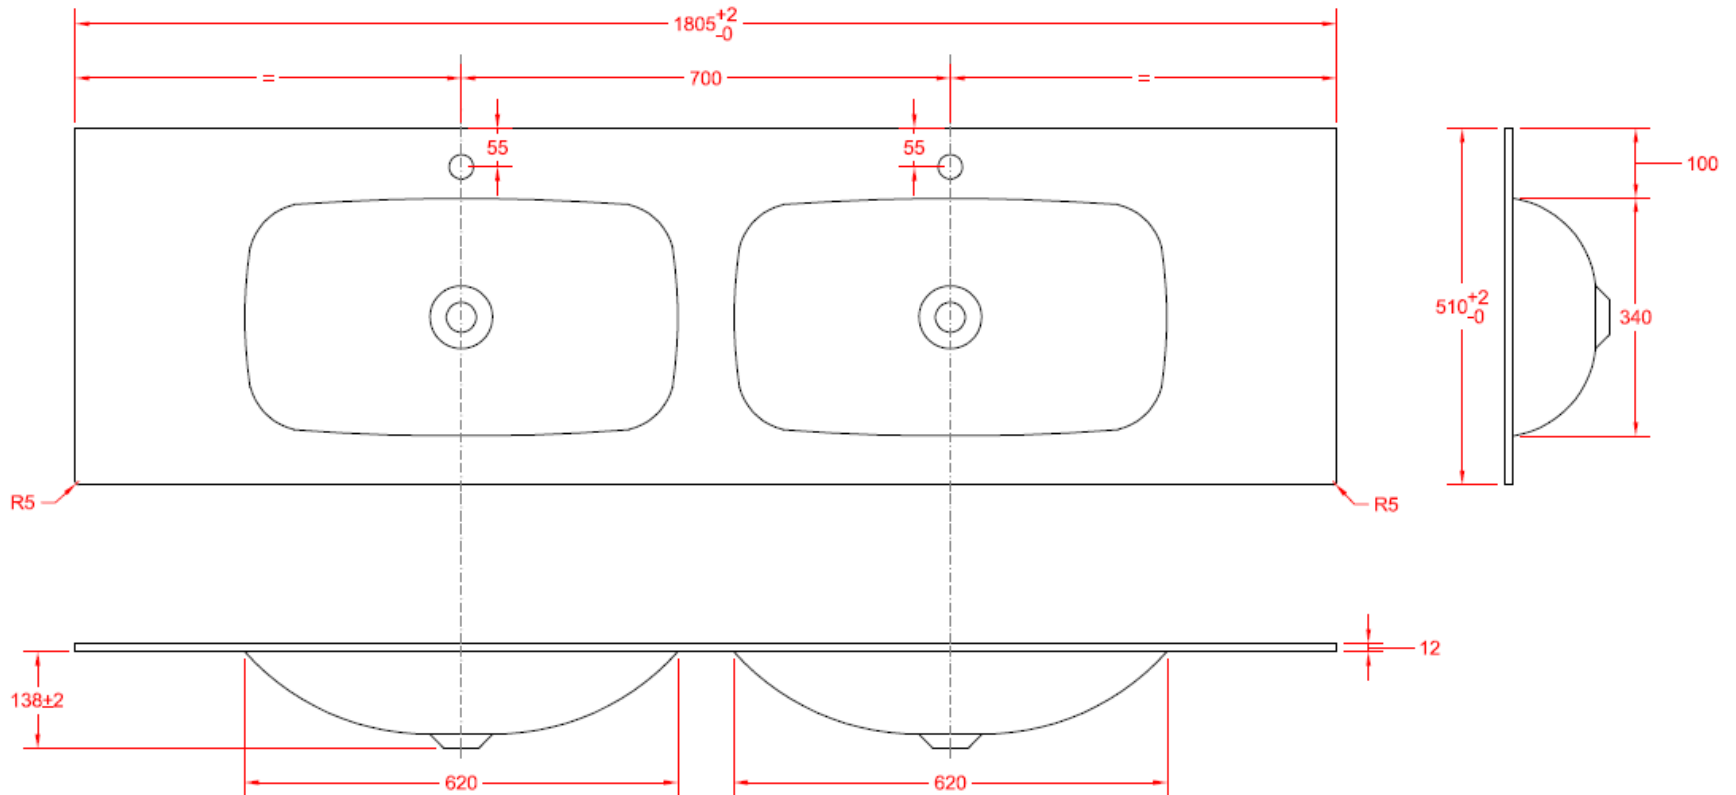

WASKOM RECHTS / VASQUE À DROITE

TECHNISCHE FICHE
FICHE TECHNIQUE

180

180,5 x 51

DETREMMERIE

BATHROOM FURNITURE

OPMERKINGEN / REMARQUES: YV@DETREMMERIE.BE

DUBBELE WASKOM / DOUBLE VASQUE