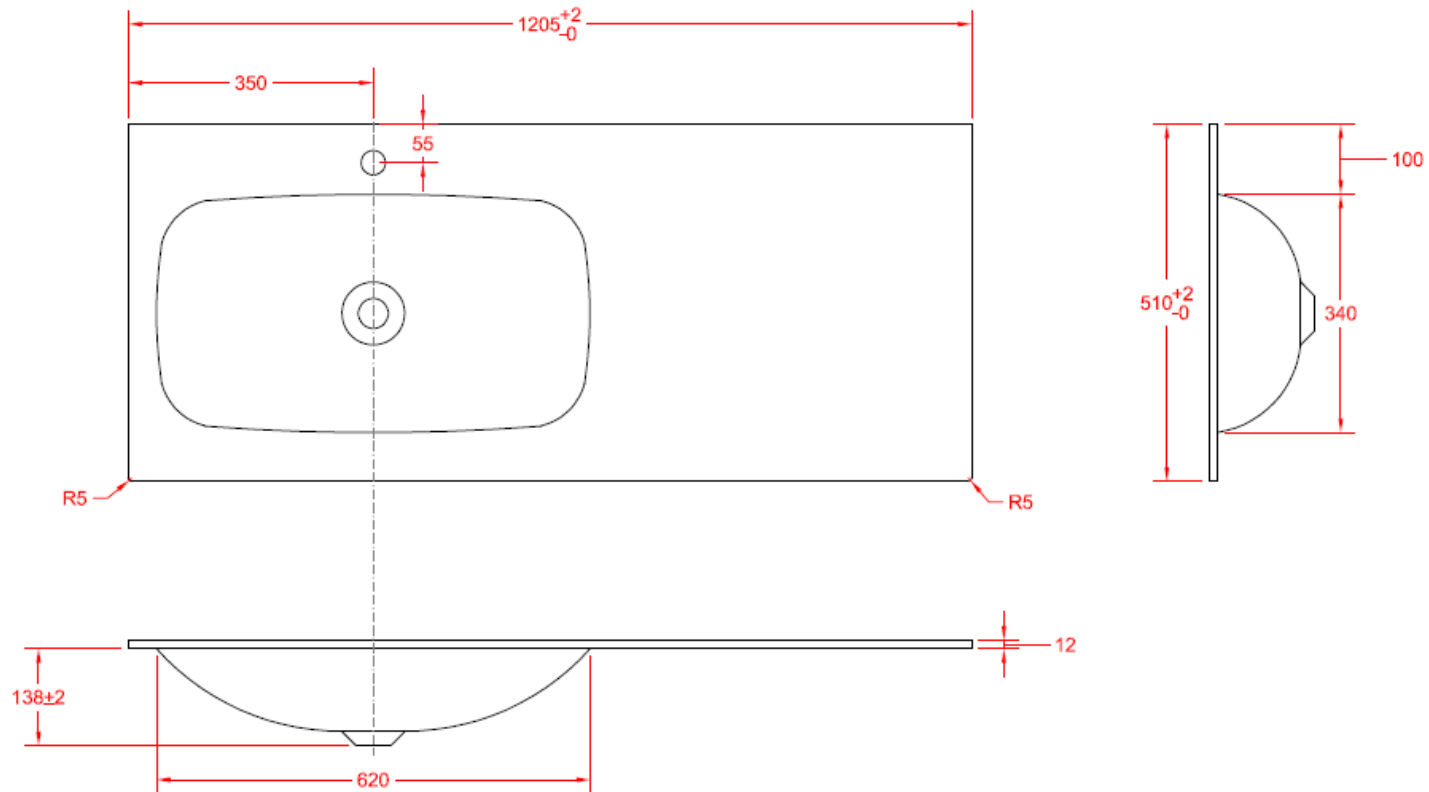

TECHNISCHE FICHE
FICHE TECHNIQUE

120

120,5 x 51

DETREMMERIE

BATHROOM FURNITURE

OPMERKINGEN / REMARQUES: YV@DETREMMERIE.BE

ENKELE WASKOM - 1 KRAANGAT / SIMPLE VASQUE - 1 TROU DE ROBINET

TECHNISCHE FICHE
FICHE TECHNIQUE

120

120,5 x 51

DETREMMERIE

BATHROOM FURNITURE

OPMERKINGEN / REMARQUES: YV@DETREMMERIE.BE

WASKOM LINKS / VASQUE À GAUCHE

TECHNISCHE FICHE
FICHE TECHNIQUE

120

120,5 x 51

DETREMMERIE

BATHROOM FURNITURE

OPMERKINGEN / REMARQUES: YV@DETREMMERIE.BE

WASKOM RECHTS / VASQUE À DROITE

TECHNISCHE FICHE
FICHE TECHNIQUE

120

120,5 x 51