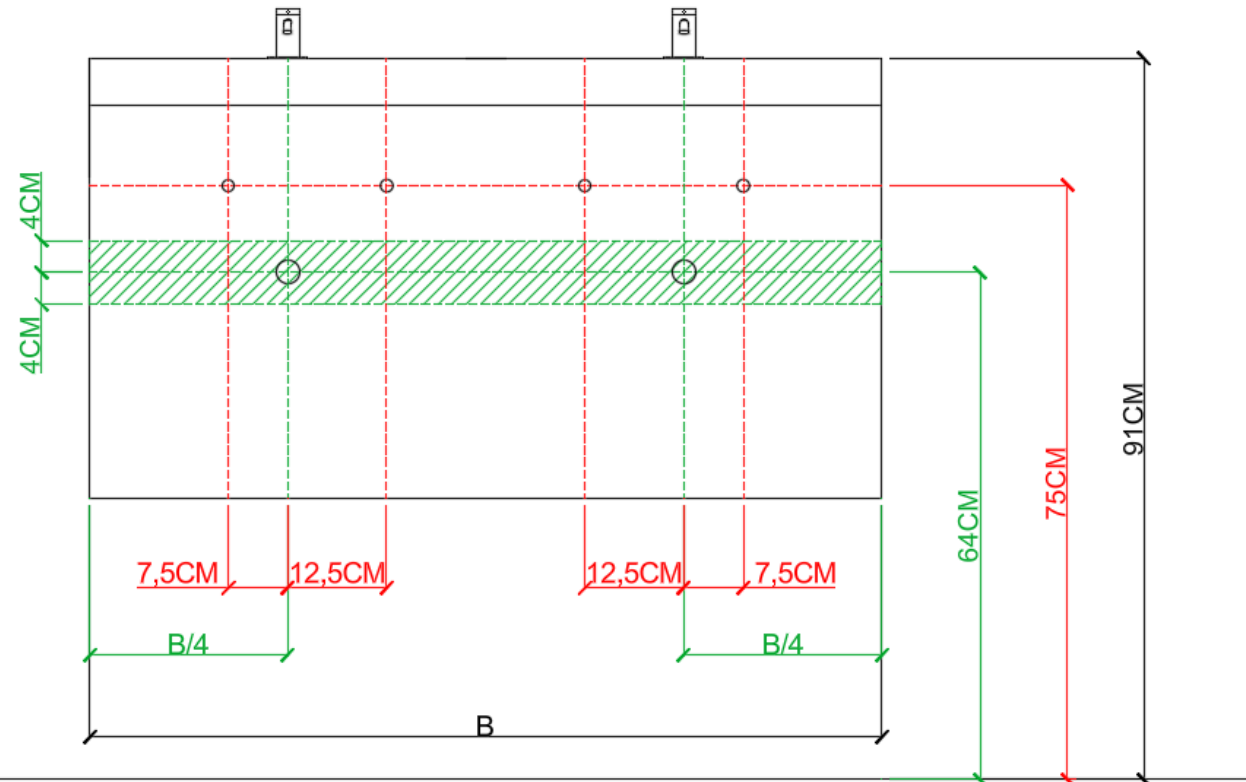

BEPALLEN POSITIE MUURKRANEN = ZIE TECHNISCHE FICHE WASTAFEL /
DÉTERMINER LA POSITION DES ROBINETS MURALS = VOIR FICHE TECHNIQUE DE TABLE-VASQUE !!!

AANSLUITSCHEMA
SCHÉMA DE RACCORDEMENT

DETREMMERIE
BATHROOM FURNITURE

OPMERKINGEN / REMARQUES: YV@DETREMMERIE.BE

WASKOM RECHTS / VASQUE À DROITE

AH onderbouwkasten met 3 lades = 91 cm + dikte wastafel /
AH sous-meubles avec 3 tiroirs = 91 cm + épaisseur de la table-vasque

= tolerantiezone afvoer /
zone de tolérance de l'écoulement

BEPALEN POSITIE MUURKRANEN = ZIE TECHNISCHE FICHE WASTAFEL /
DÉTERMINER LA POSITION DES ROBINETS MURALS = VOIR FICHE TECHNIQUE DE TABLE-VASQUE !!!

AANSLUITSCHEMA
SCHÉMA DE RACCORDEMENT

DETREMMERIE
BATHROOM FURNITURE

OPMERKINGEN / REMARQUES: YV@DETREMMERIE.BE

DUBBELE WASKOM / DOUBLE VASQUE

AH onderbouwkasten met 3 lades = 91 cm + dikte wastafel /
AH sous-meubles avec 3 tiroirs = 91 cm + épaisseur de la table-vasque