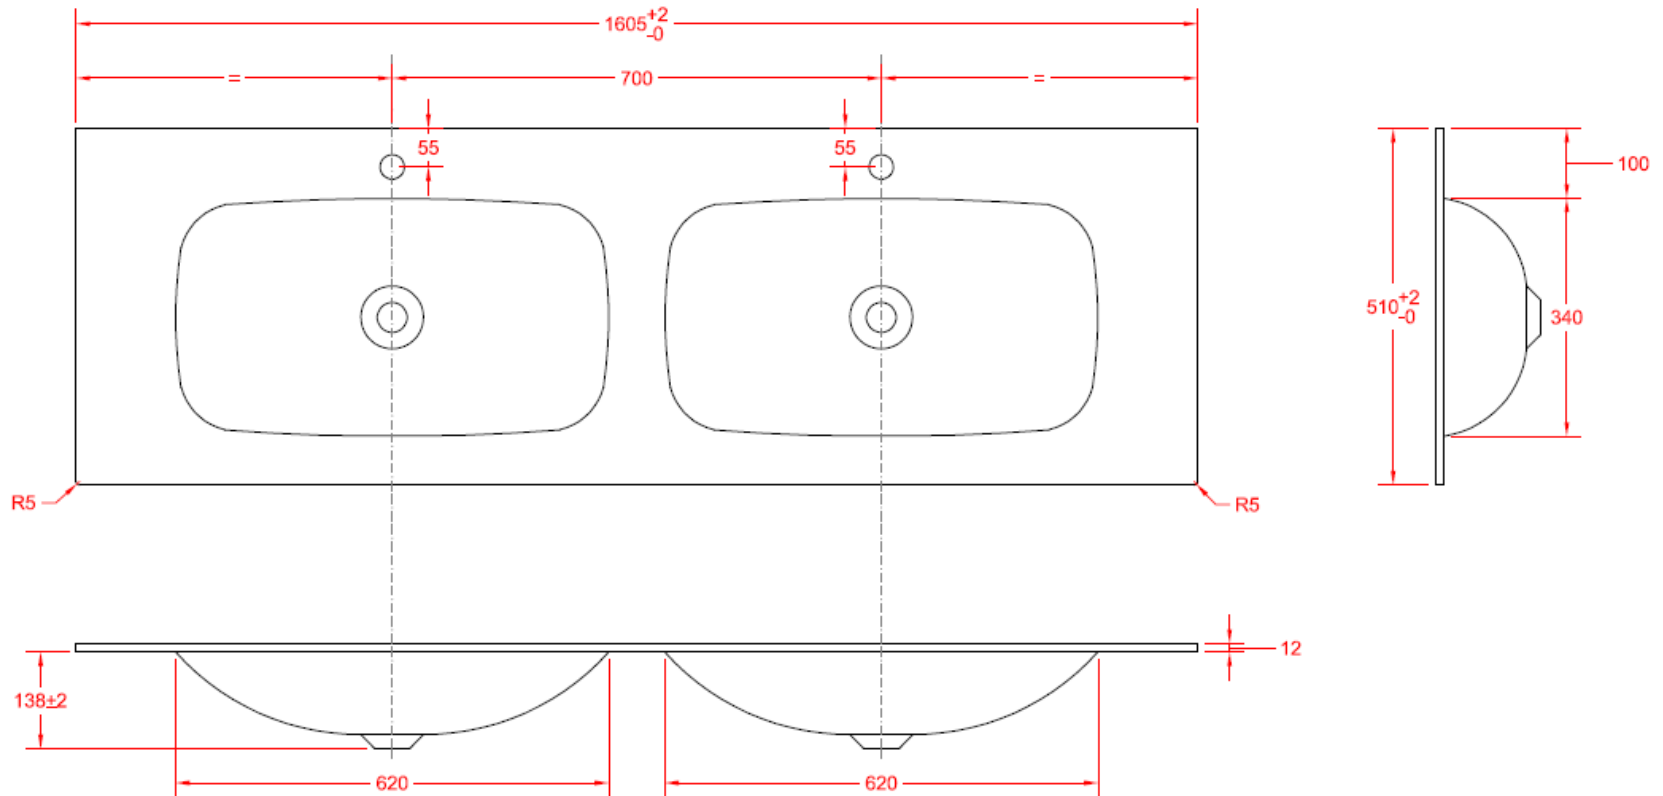

TECHNISCHE FICHE
FICHE TECHNIQUE

160
160,5 x 51

DETREMMERIE

BATHROOM FURNITURE

OPMERKINGEN / REMARQUES: YV@DETREMMERIE.BE

DUBBELE WASKOM / DOUBLE VASQUE