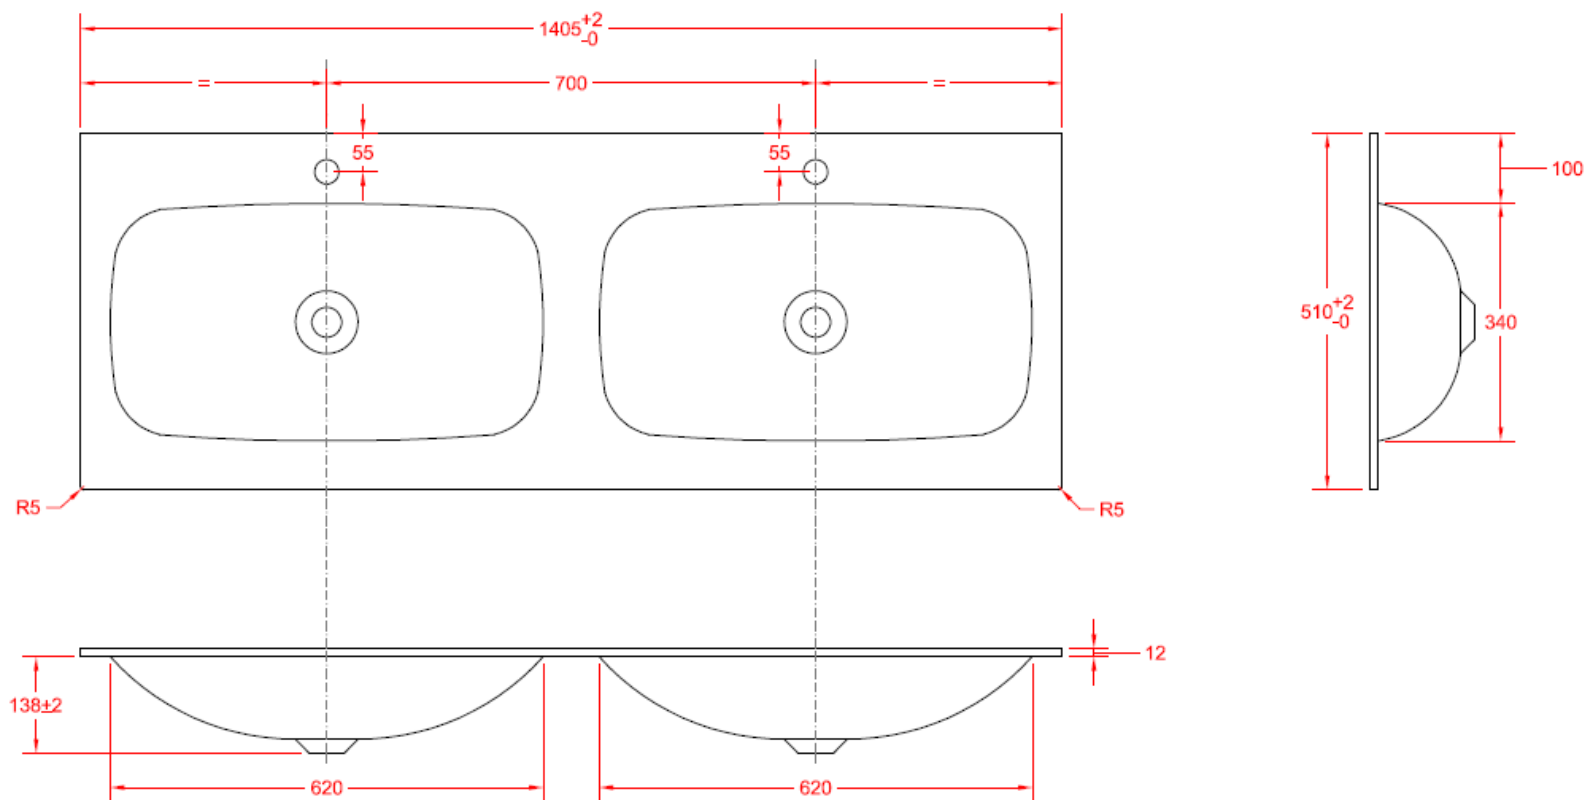

WASKOM LINKS / VASQUE À GAUCHE

TECHNISCHE FICHE
FICHE TECHNIQUE

140

140,5 x 51

DETREMMERIE

BATHROOM FURNITURE

OPMERKINGEN / REMARQUES: YV@DETREMMERIE.BE

WASKOM RECHTS / VASQUE À DROITE

TECHNISCHE FICHE
FICHE TECHNIQUE

140

140,5 x 51

DETREMMERIE

BATHROOM FURNITURE

OPMERKINGEN / REMARQUES: YV@DETREMMERIE.BE

DUBBELE WASKOM / DOUBLE VASQUE

TECHNISCHE FICHE
FICHE TECHNIQUE

160

160,5 x 51

DETREMMERIE

BATHROOM FURNITURE

OPMERKINGEN / REMARQUES: YV@DETREMMERIE.BE

WASKOM LINKS / VASQUE À GAUCHE

TECHNISCHE FICHE
FICHE TECHNIQUE

160