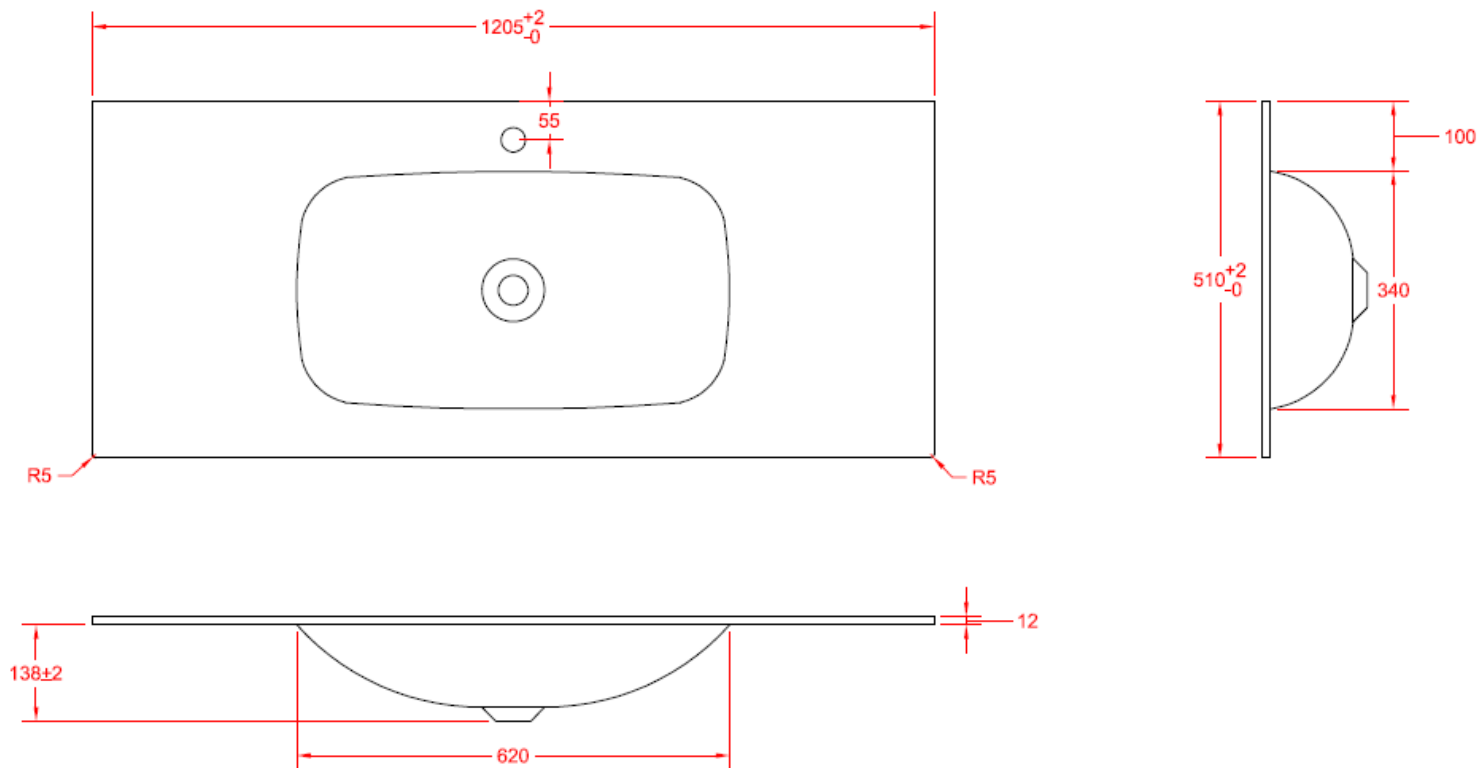

TECHNISCHE FICHE
FICHE TECHNIQUE

120

120,5 x 51

DETREMMERIE

BATHROOM FURNITURE

OPMERKINGEN / REMARQUES: YV@DETREMMERIE.BE

ENKELE WASKOM - 1 KRAANGAT / SIMPLE VASQUE - 1 TROU DE ROBINET

TECHNISCHE FICHE
FICHE TECHNIQUE

120

120,5 x 51

DETREMMERIE

BATHROOM FURNITURE

OPMERKINGEN / REMARQUES: YV@DETREMMERIE.BE

WASKOM LINKS / VASQUE À GAUCHE

TECHNISCHE FICHE
FICHE TECHNIQUE

120