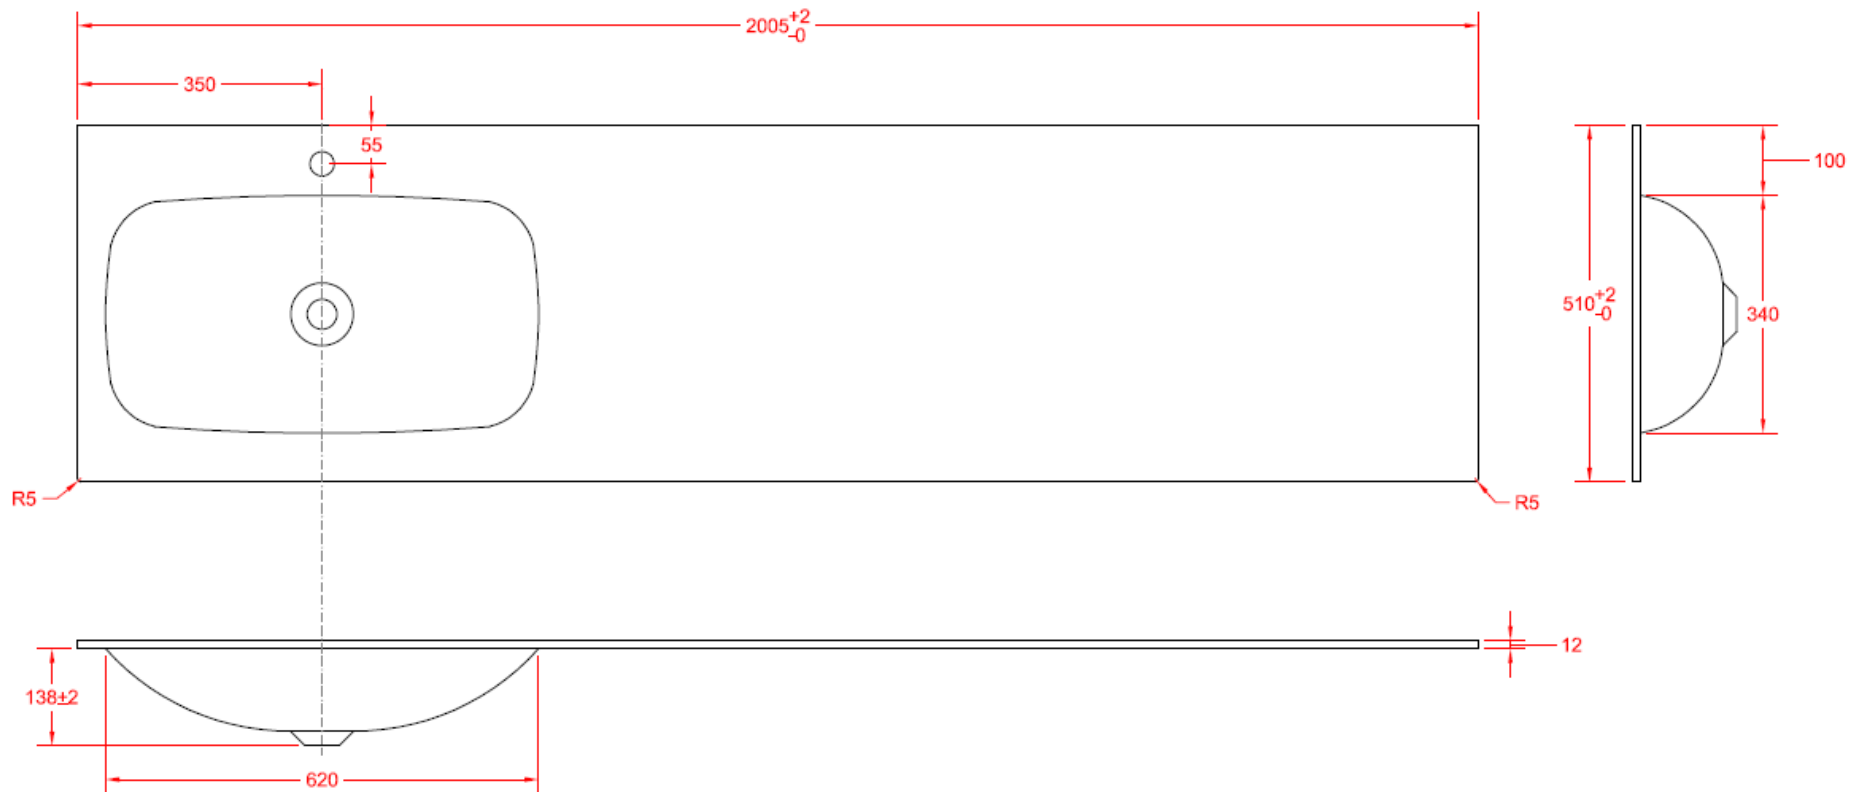

TECHNISCHE FICHE
FICHE TECHNIQUE

200

200,5 x 51

DETREMMERIE

BATHROOM FURNITURE

OPMERKINGEN / REMARQUES: YV@DETREMMERIE.BE

WASKOM LINKS / VASQUE À GAUCHE

TECHNISCHE FICHE
FICHE TECHNIQUE