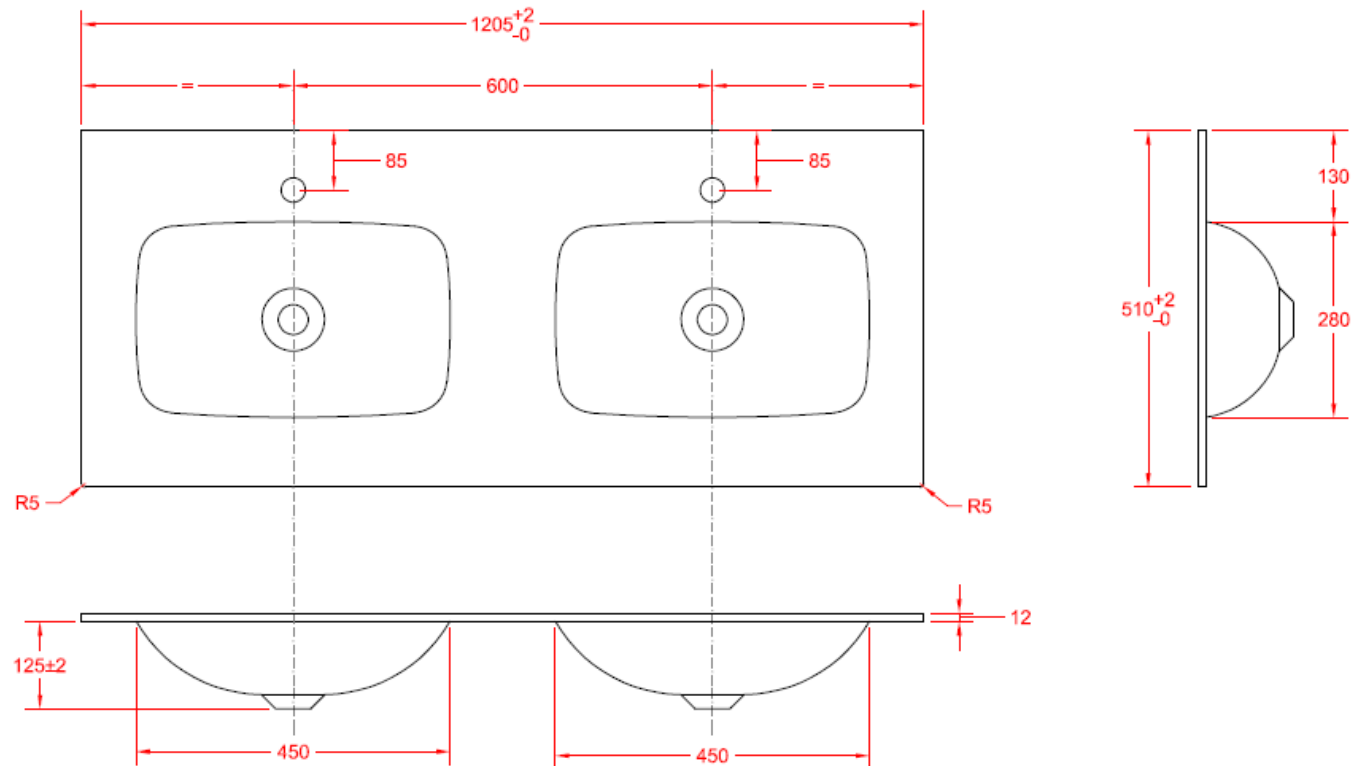

TECHNISCHE FICHE
FICHE TECHNIQUE

120

120,5 x 51

DETREMMERIE

BATHROOM FURNITURE

OPMERKINGEN / REMARQUES: YV@DETREMMERIE.BE

DUBBELE WASKOM / DOUBLE VASQUE