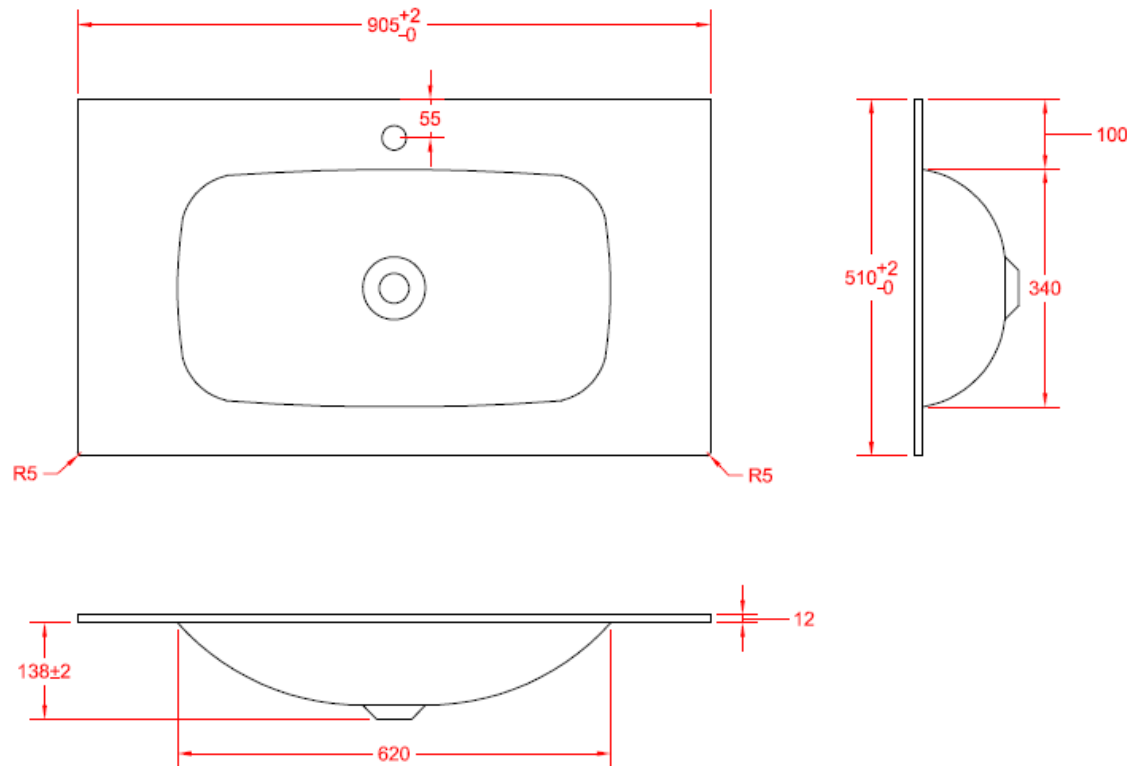

ENKELE WASKOM / SIMPLE VASQUE

TECHNISCHE FICHE
FICHE TECHNIQUE

90

90,5 x 51

DETREMMERIE
BATHROOM FURNITURE

OPMERKINGEN / REMARQUES: YV@DETREMMERIE.BE

ENKELE WASKOM - 1 KRAANGAT / SIMPLE VASQUE - 1 TROU DE ROBINET

TECHNISCHE FICHE
FICHE TECHNIQUE

120

120,5 x 51

DETREMMERIE

BATHROOM FURNITURE

OPMERKINGEN / REMARQUES: YV@DETREMMERIE.BE

ENKELE WASKOM - 1 KRAANGAT / SIMPLE VASQUE - 1 TROU DE ROBINET

TECHNISCHE FICHE
FICHE TECHNIQUE

120

120,5 x 51

DETREMMERIE

BATHROOM FURNITURE

OPMERKINGEN / REMARQUES: YV@DETREMMERIE.BE

WASKOM LINKS / VASQUE À GAUCHE

TECHNISCHE FICHE
FICHE TECHNIQUE

120