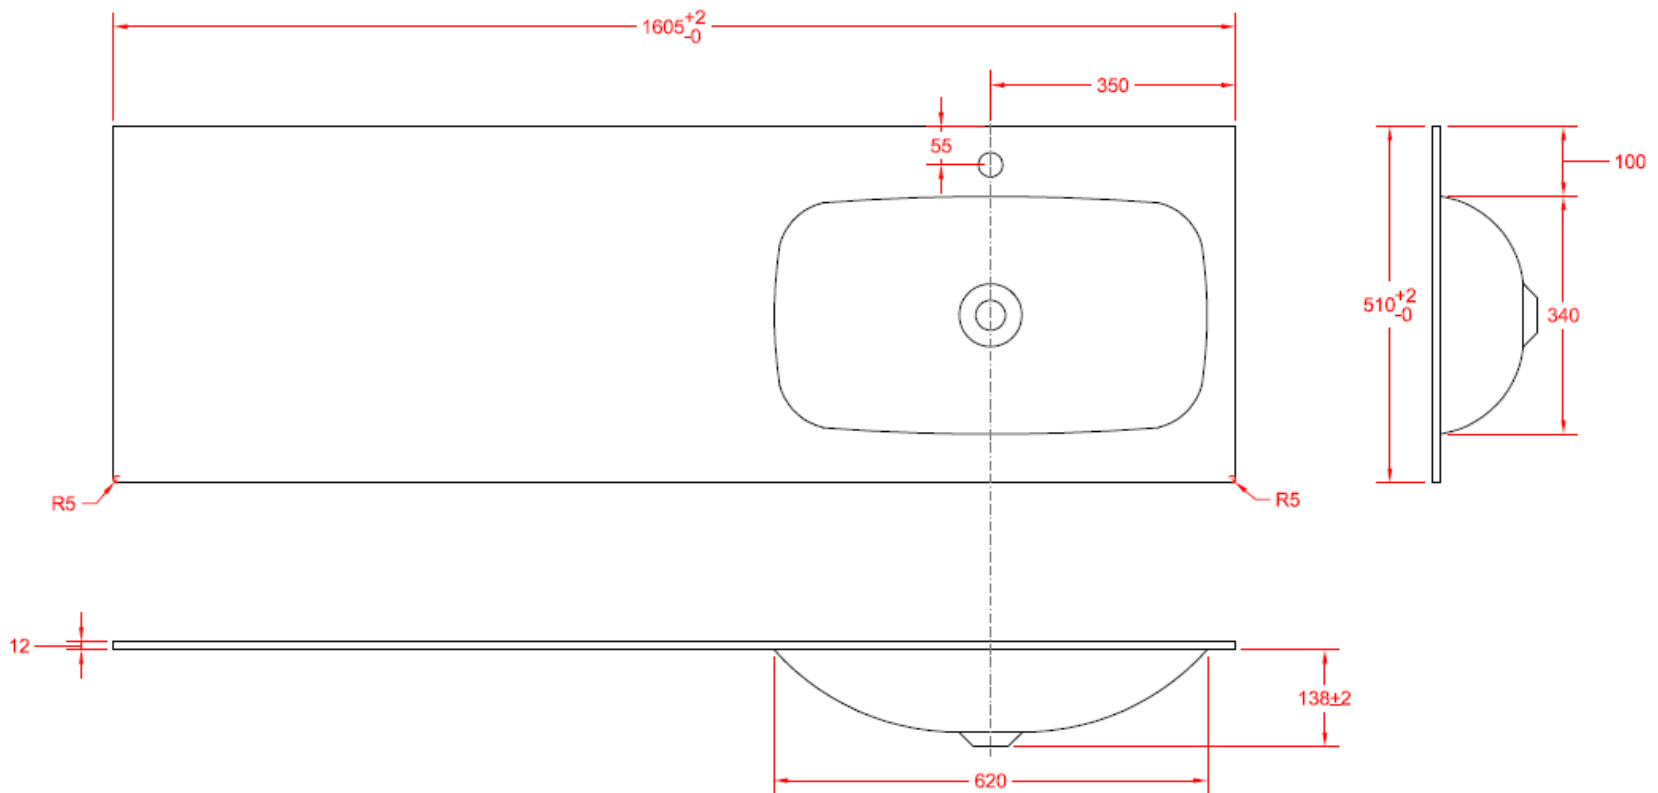

TECHNISCHE FICHE
FICHE TECHNIQUE

160

160,5 x 51

DETREMMERIE

BATHROOM FURNITURE

OPMERKINGEN / REMARQUES: YV@DETREMMERIE.BE

WASKOM RECHTS / VASQUE À DROITE