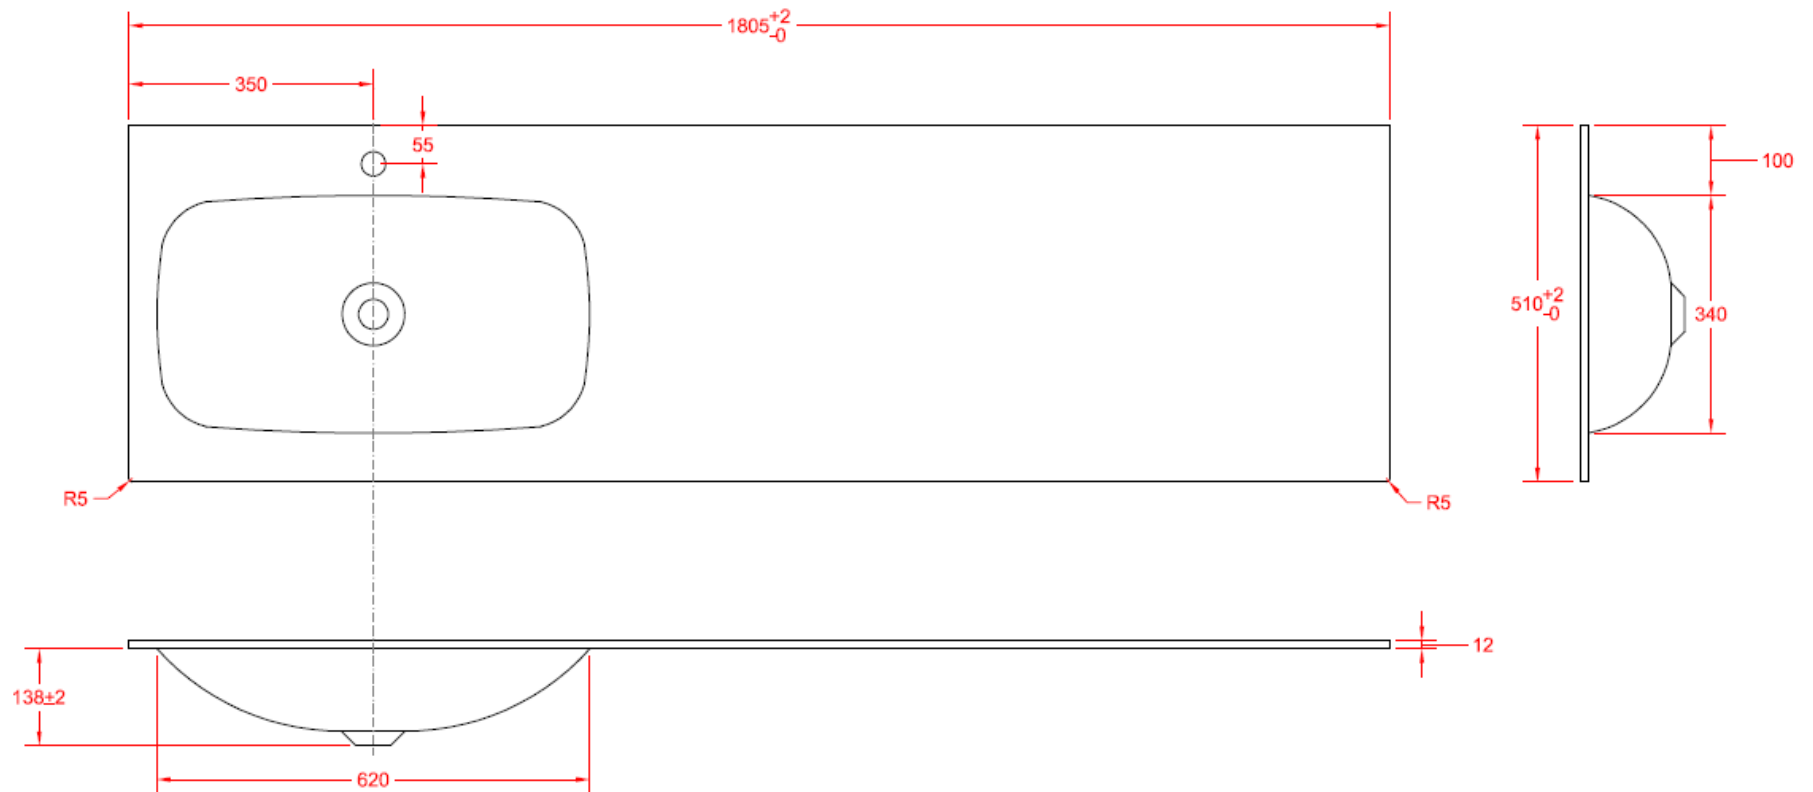

TECHNISCHE FICHE
FICHE TECHNIQUE

180

180,5 x 51

DETREMMERIE

BATHROOM FURNITURE

OPMERKINGEN / REMARQUES: YV@DETREMMERIE.BE

WASKOM LINKS / VASQUE À GAUCHE