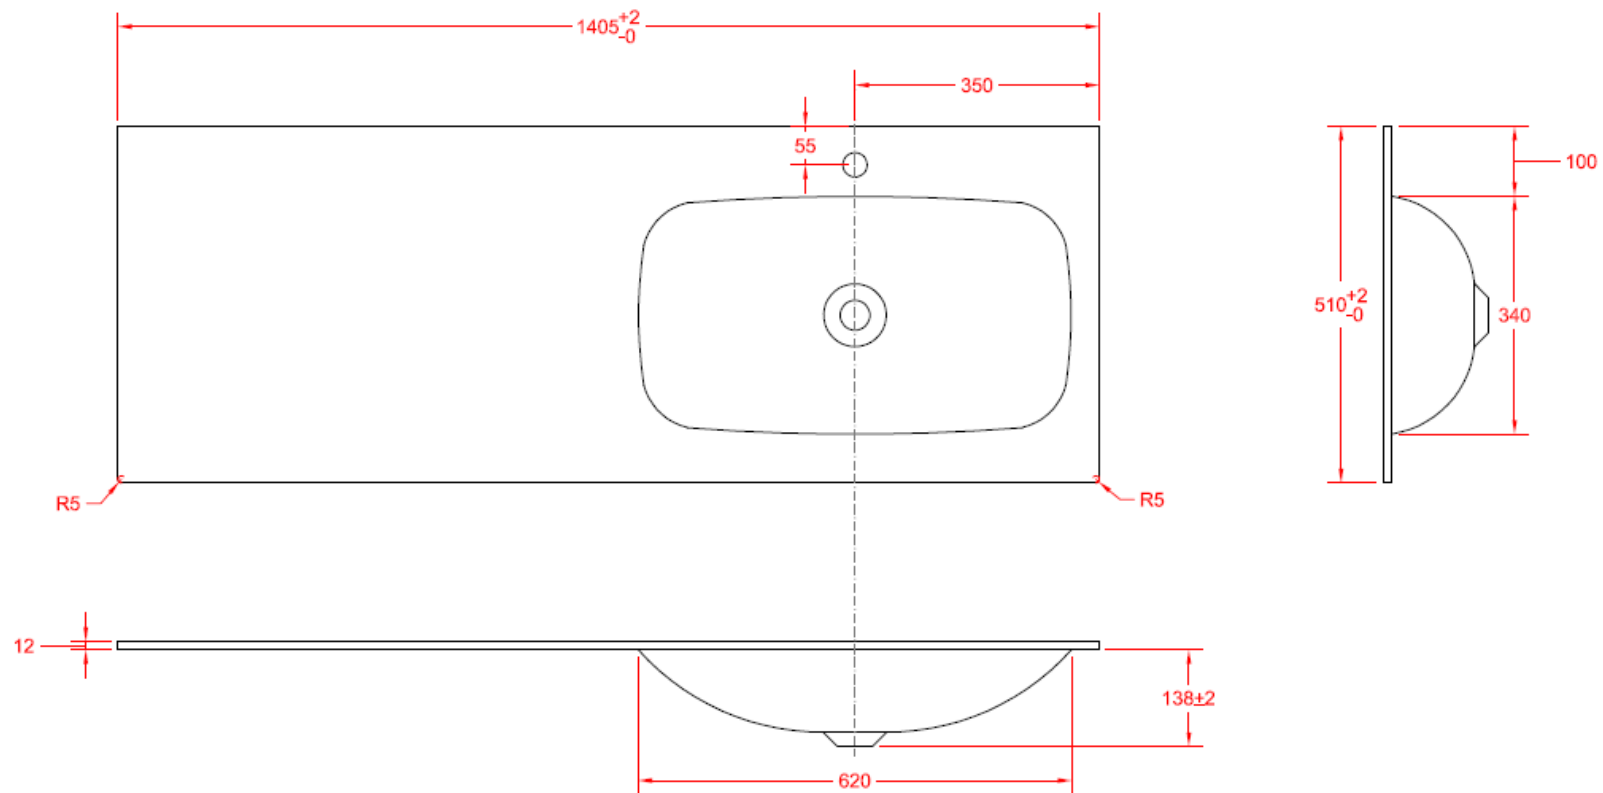

WASKOM LINKS / VASQUE À GAUCHE

TECHNISCHE FICHE
FICHE TECHNIQUE

140

140,5 x 51

DETREMMERIE

BATHROOM FURNITURE

OPMERKINGEN / REMARQUES: YV@DETREMMERIE.BE

WASKOM RECHTS / VASQUE À DROITE