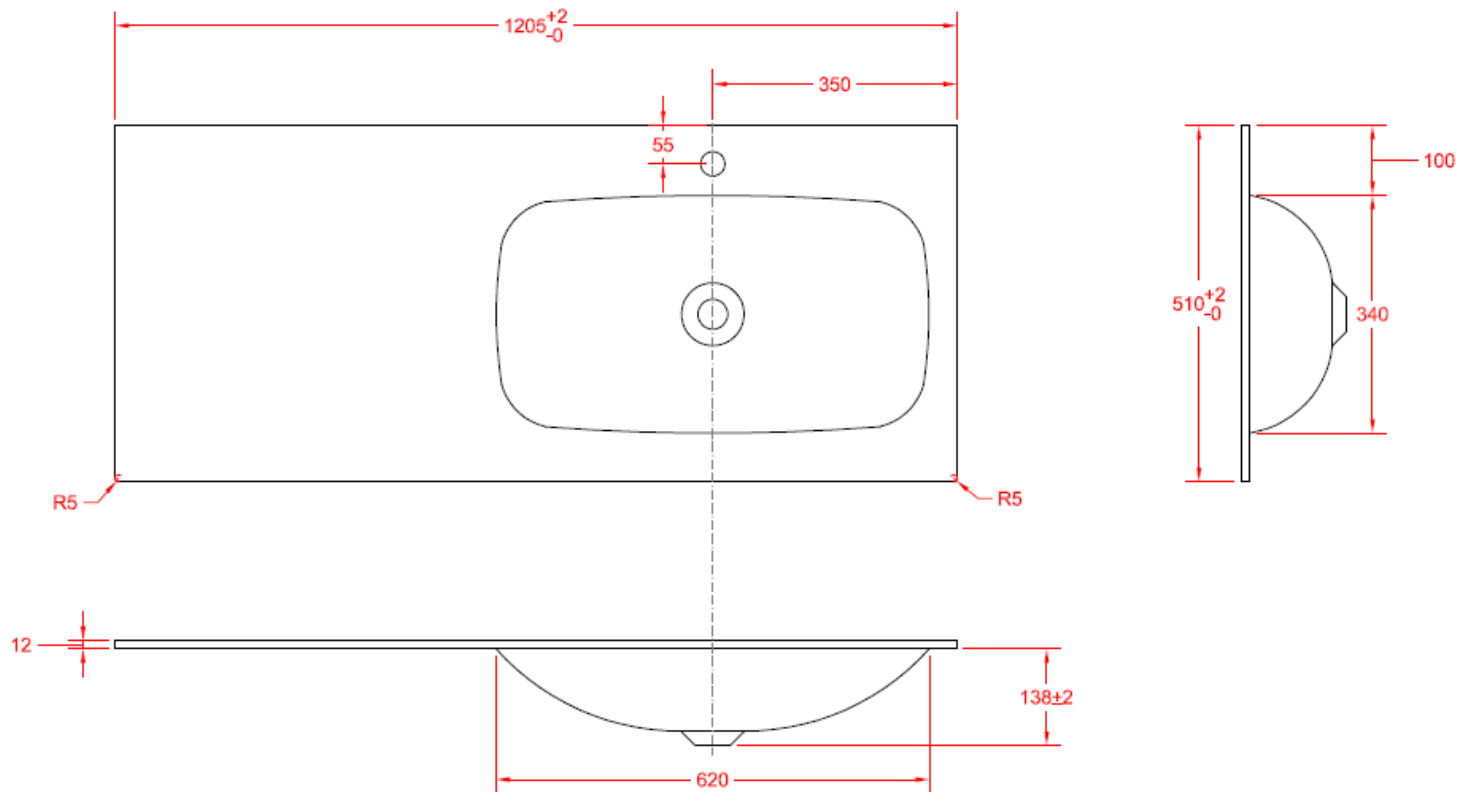

TECHNISCHE FICHE
FICHE TECHNIQUE

120

120,5 x 51

DETREMMERIE

BATHROOM FURNITURE

OPMERKINGEN / REMARQUES: YV@DETREMMERIE.BE

ENKELE WASKOM - 1 KRAANGAT / SIMPLE VASQUE - 1 TROU DE ROBINET

TECHNISCHE FICHE
FICHE TECHNIQUE

120

120,5 x 51

DETREMMERIE

BATHROOM FURNITURE

OPMERKINGEN / REMARQUES: YV@DETREMMERIE.BE

WASKOM LINKS / VASQUE À GAUCHE

TECHNISCHE FICHE
FICHE TECHNIQUE

120

120,5 x 51

DETREMMERIE

BATHROOM FURNITURE

OPMERKINGEN / REMARQUES: YV@DETREMMERIE.BE

WASKOM RECHTS / VASQUE À DROITE

TECHNISCHE FICHE
FICHE TECHNIQUE

120

120,5 x 51