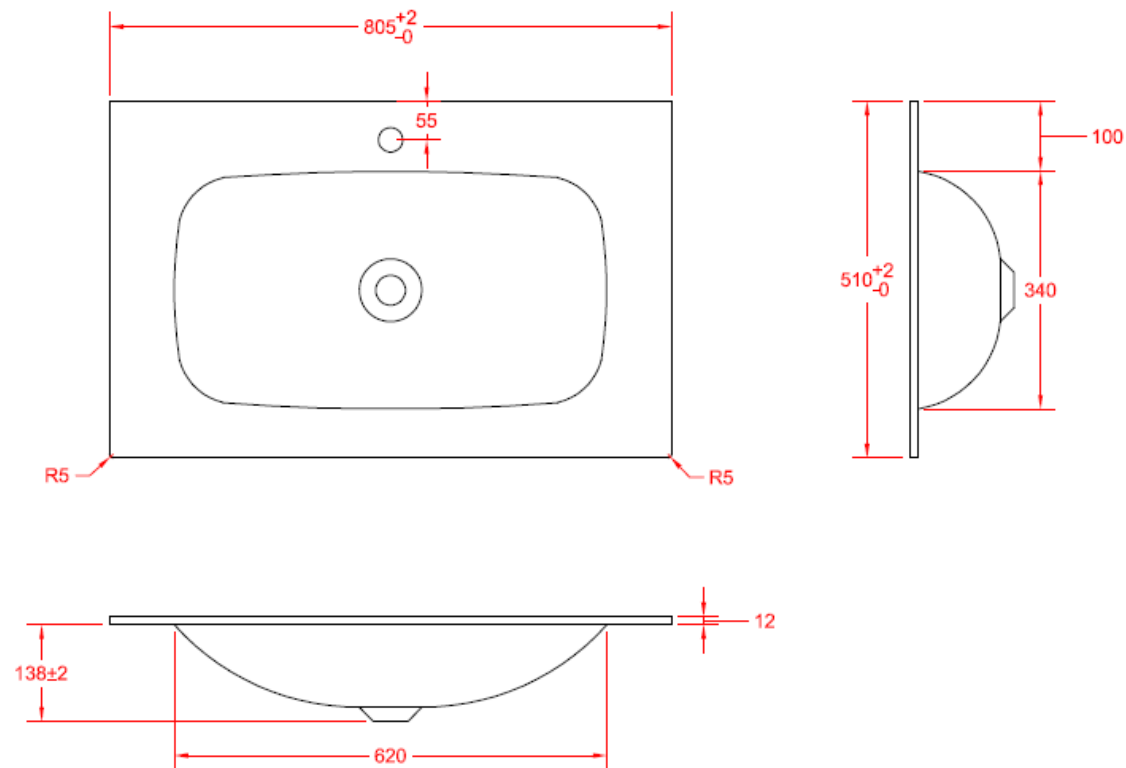

NO LIMIT 50

DETREMMERIE

BATHROOM FURNITURE

OPMERKINGEN / REMARQUES: YV@DETREMMERIE.BE

TECHNISCHE FICHE
FICHE TECHNIQUE

70

70,5 x 51

DETREMMERIE

BATHROOM FURNITURE

OPMERKINGEN / REMARQUES: YV@DETREMMERIE.BE

ENKELE WASKOM / SIMPLE VASQUE

TECHNISCHE FICHE
FICHE TECHNIQUE

80

80,5 x 51

DETREMMERIE
BATHROOM FURNITURE

OPMERKINGEN / REMARQUES: YV@DETREMMERIE.BE

ENKELE WASKOM / SIMPLE VASQUE

TECHNISCHE FICHE
FICHE TECHNIQUE

90

90,5 x 51

DETREMMERIE
BATHROOM FURNITURE

OPMERKINGEN / REMARQUES: YV@DETREMMERIE.BE

ENKELE WASKOM - 1 KRAANGAT / SIMPLE VASQUE - 1 TROU DE ROBINET