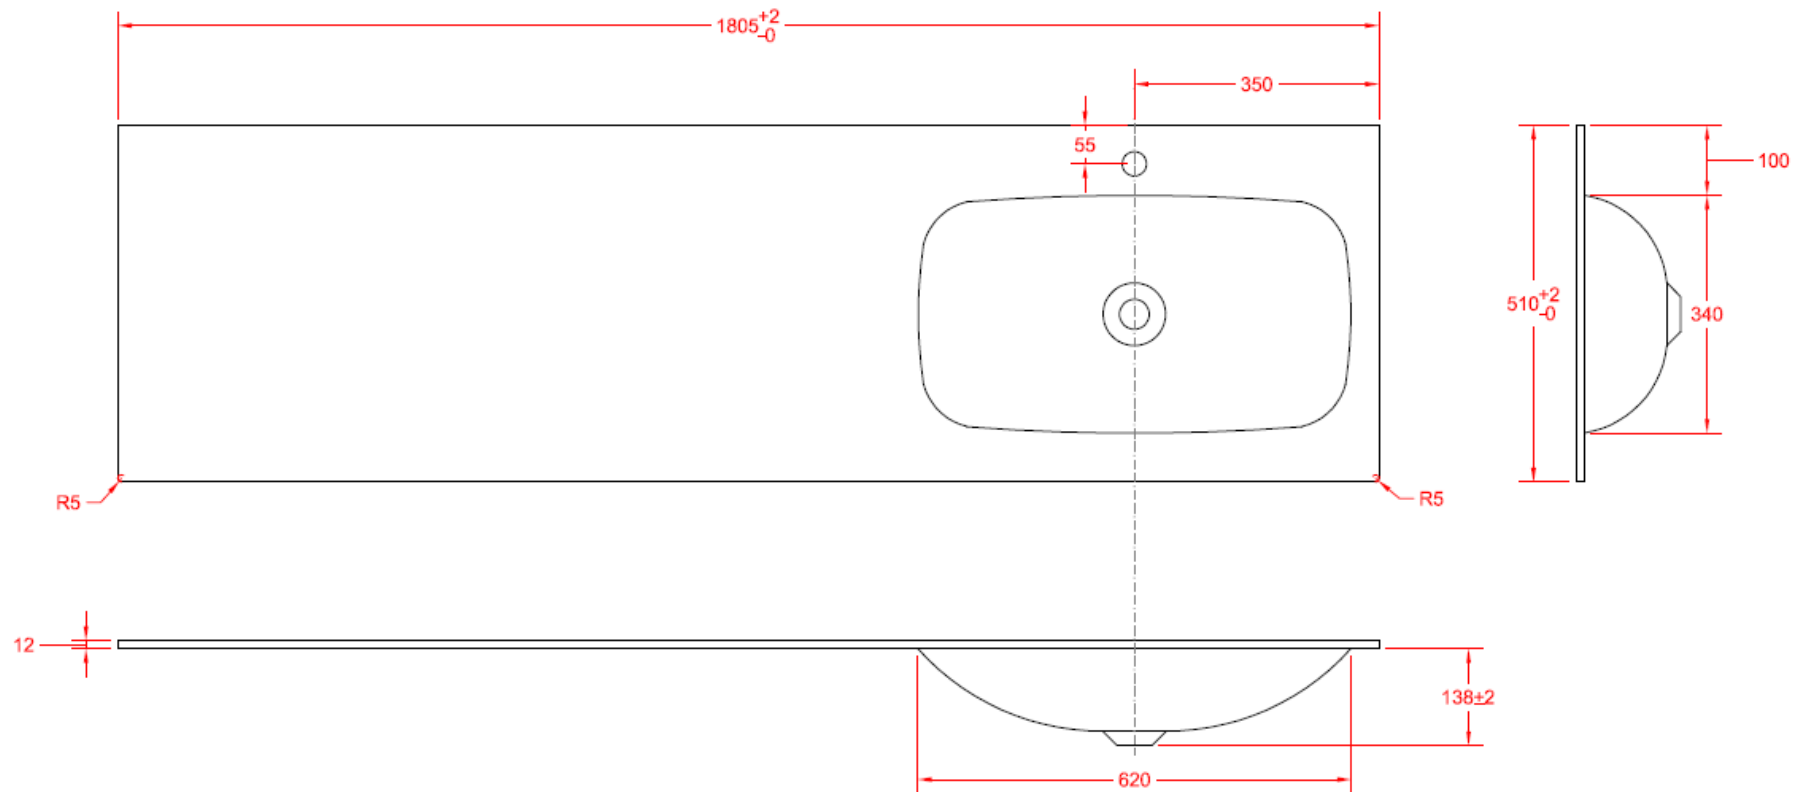

TECHNISCHE FICHE
FICHE TECHNIQUE

180

180,5 x 51

DETREMMERIE

BATHROOM FURNITURE

OPMERKINGEN / REMARQUES: YV@DETREMMERIE.BE

WASKOM RECHTS / VASQUE À DROITE