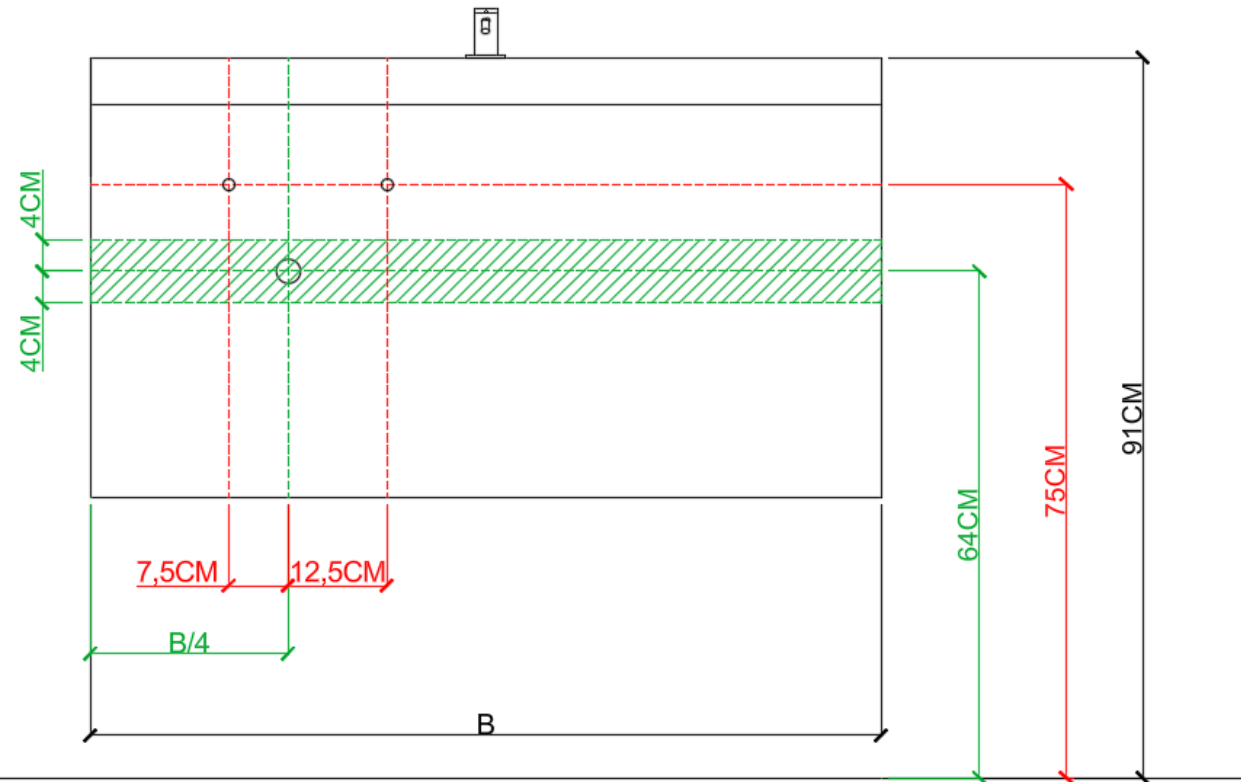

BEPALEN POSITIE MUURKRANEN = ZIE TECHNISCHE FICHE WASTAFEL /
DÉTERMINER LA POSITION DES ROBINETS MURALS = VOIR FICHE TECHNIQUE DE TABLE-VASQUE !!!

AANSLUITSCHEMA
SCHÉMA DE RACCORDEMENT

DETREMMERIE
BATHROOM FURNITURE

OPMERKINGEN / REMARQUES: YV@DETREMMERIE.BE

WASKOM LINKS / VASQUE À GAUCHE

AH onderbouwkasten met 3 lades = 91 cm + dikte wastafel /
AH sous-meubles avec 3 tiroirs = 91 cm + épaisseur de la table-vasque

= tolerantiezone afvoer /
zone de tolérance de l'écoulement

BEPALLEN POSITIE MUURKRANEN = ZIE TECHNISCHE FICHE WASTAFEL /
DÉTERMINER LA POSITION DES ROBINETS MURALS = VOIR FICHE TECHNIQUE DE TABLE-VASQUE !!!

AANSLUITSCHEMA
SCHÉMA DE RACCORDEMENT

DETREMMERIE
BATHROOM FURNITURE

OPMERKINGEN / REMARQUES: YV@DETREMMERIE.BE

WASKOM RECHTS / VASQUE À DROITE

AH onderbouwkasten met 3 lades = 91 cm + dikte wastafel /
AH sous-meubles avec 3 tiroirs = 91 cm + épaisseur de la table-vasque