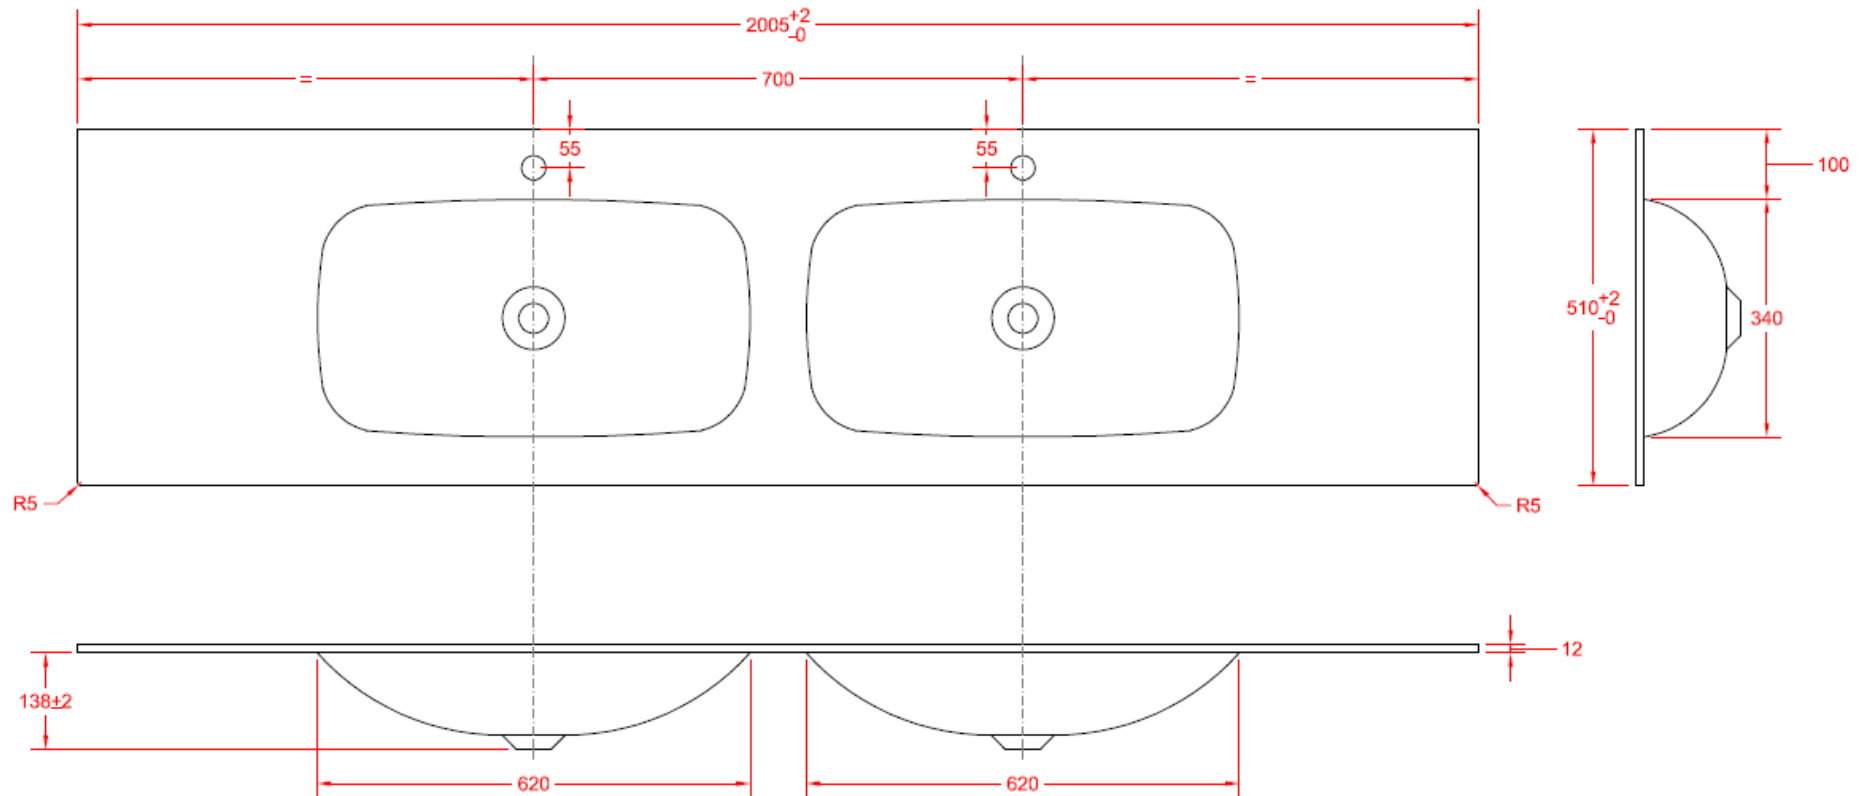

TECHNISCHE FICHE
FICHE TECHNIQUE

200

200,5 x 51

DETREMMERIE

BATHROOM FURNITURE

OPMERKINGEN / REMARQUES: YV@DETREMMERIE.BE

DUBBELE WASKOM / DOUBLE VASQUE