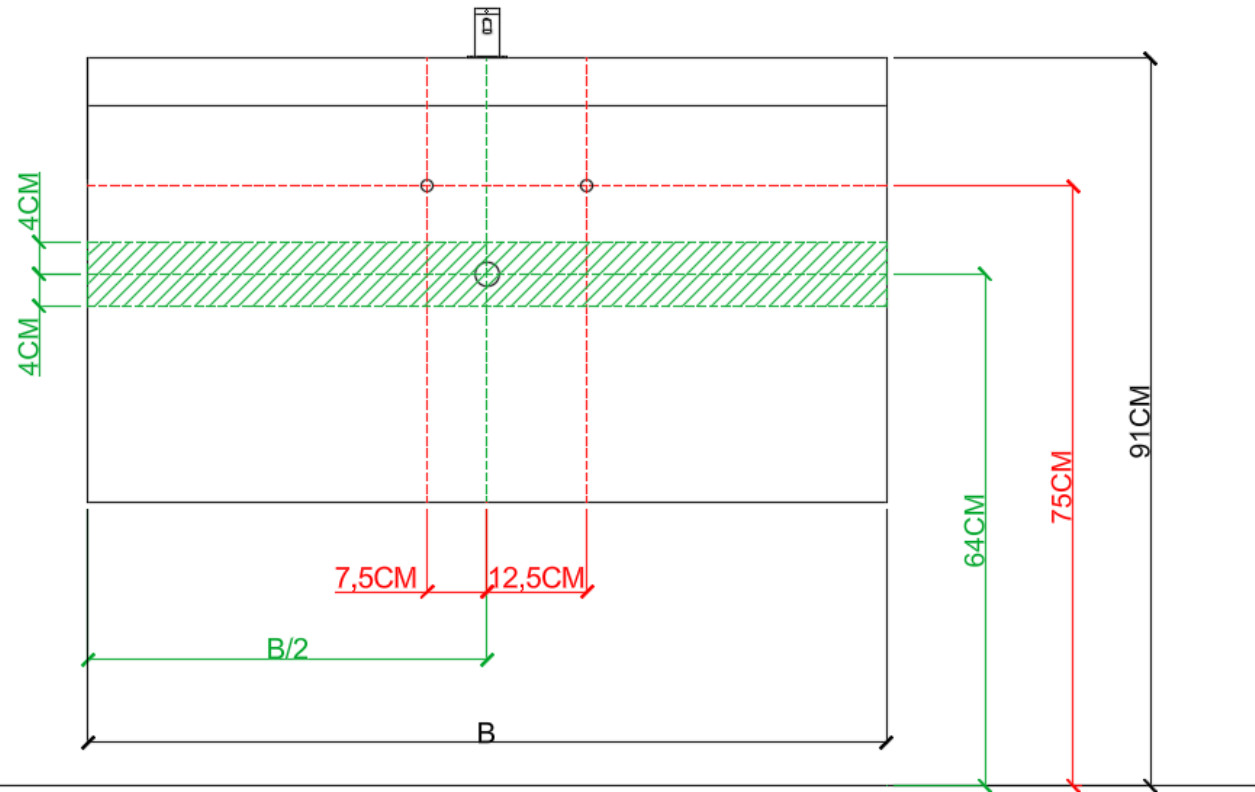

ENKELE WASKOM / SIMPLE VASQUE

AH onderbouwkasten met 3 lades = 91 cm + dikte wastafel /
AH sous-meubles avec 3 tiroirs = 91 cm + épaisseur de la table-vasque

= tolerantiezone afvoer /
zone de tolérance de l'écoulement