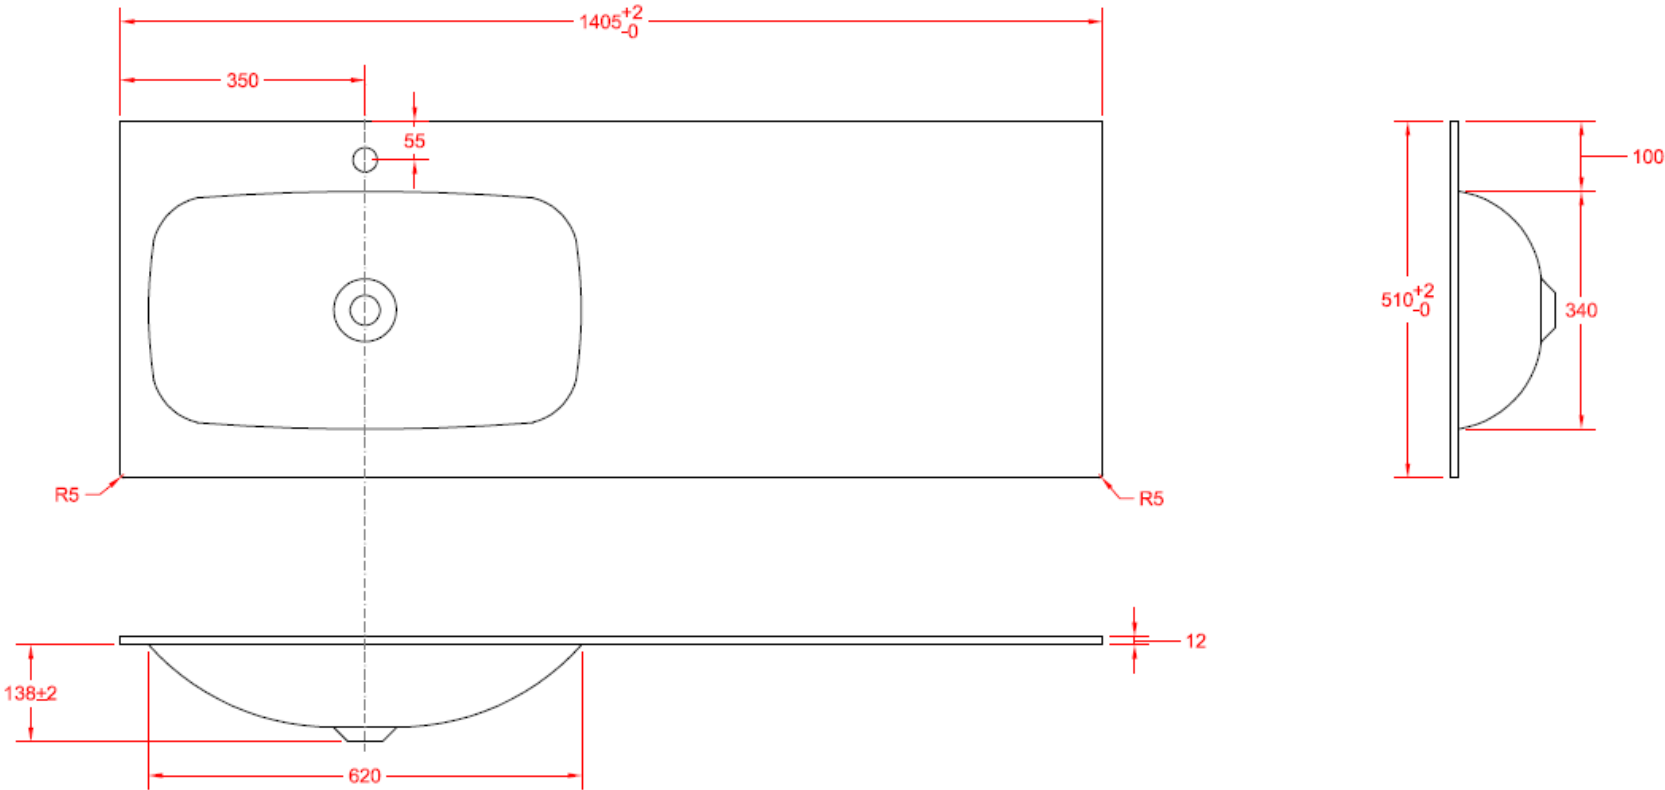

120,5 x 51

DETREMMERIE

BATHROOM FURNITURE

OPMERKINGEN / REMARQUES: YV@DETREMMERIE.BE

WASKOM RECHTS / VASQUE À DROITE

TECHNISCHE FICHE
FICHE TECHNIQUE

120

120,5 x 51

DETREMMERIE

BATHROOM FURNITURE

OPMERKINGEN / REMARQUES: YV@DETREMMERIE.BE

DUBBELE WASKOM / DOUBLE VASQUE

TECHNISCHE FICHE
FICHE TECHNIQUE

140
140,5 x 51

DETREMMERIE
BATHROOM FURNITURE

OPMERKINGEN / REMARQUES: YV@DETREMMERIE.BE

WASKOM LINKS / VASQUE À GAUCHE

TECHNISCHE FICHE
FICHE TECHNIQUE

140

140,5 x 51

DETREMMERIE

BATHROOM FURNITURE

OPMERKINGEN / REMARQUES: YV@DETREMMERIE.BE

WASKOM RECHTS / VASQUE À DROITE