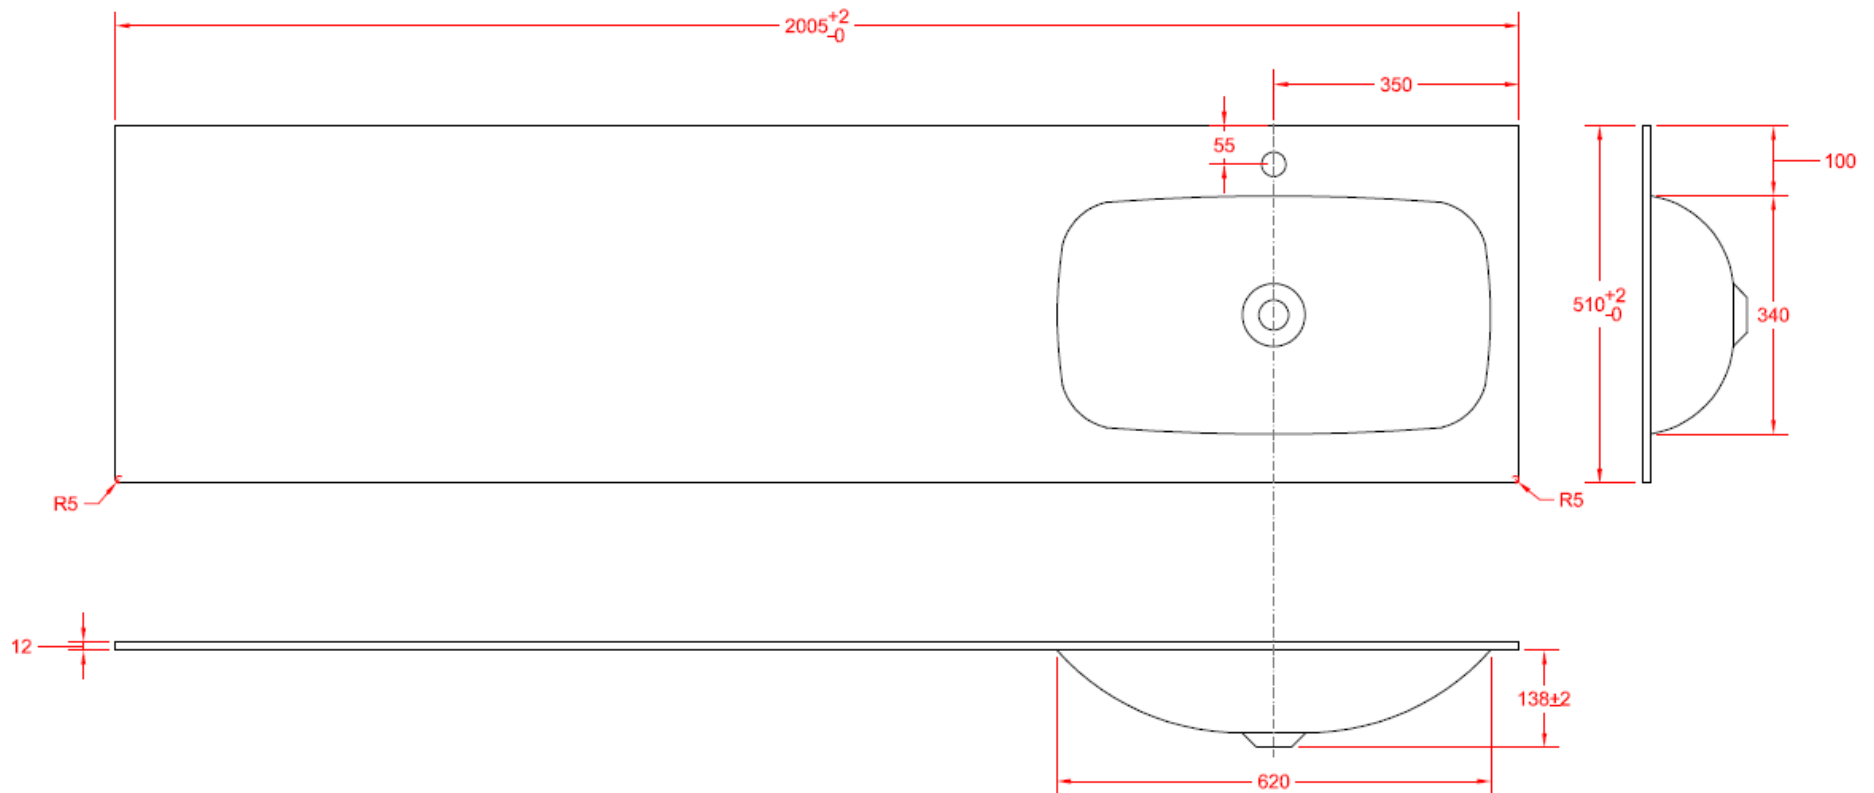

200

200,5 x 51

DETREMMERIE

BATHROOM FURNITURE

OPMERKINGEN / REMARQUES: YV@DETREMMERIE.BE

WASKOM RECHTS / VASQUE À DROITE

TECHNISCHE FICHE
FICHE TECHNIQUE

200