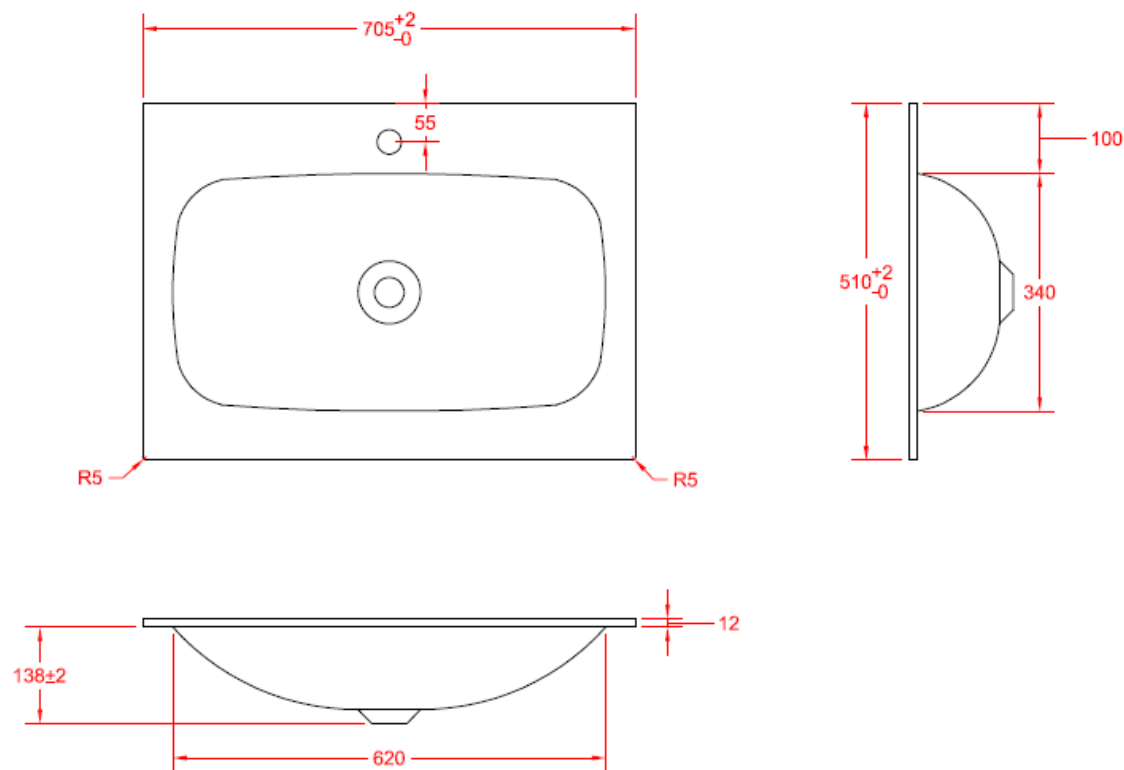

NO LIMIT 50

DETREMMERIE

BATHROOM FURNITURE

OPMERKINGEN / REMARQUES: YV@DETREMMERIE.BE

TECHNISCHE FICHE
FICHE TECHNIQUE

70

70,5 x 51

DETREMMERIE

BATHROOM FURNITURE

OPMERKINGEN / REMARQUES: YV@DETREMMERIE.BE

ENKELE WASKOM / SIMPLE VASQUE

TECHNISCHE FICHE
FICHE TECHNIQUE

80

80,5 x 51

DETREMMERIE
BATHROOM FURNITURE

OPMERKINGEN / REMARQUES: YV@DETREMMERIE.BE

ENKELE WASKOM / SIMPLE VASQUE

TECHNISCHE FICHE
FICHE TECHNIQUE

90

90,5 x 51

DETREMMERIE
BATHROOM FURNITURE

OPMERKINGEN / REMARQUES: YV@DETREMMERIE.BE

ENKELE WASKOM - 1 KRAANGAT / SIMPLE VASQUE - 1 TROU DE ROBINET