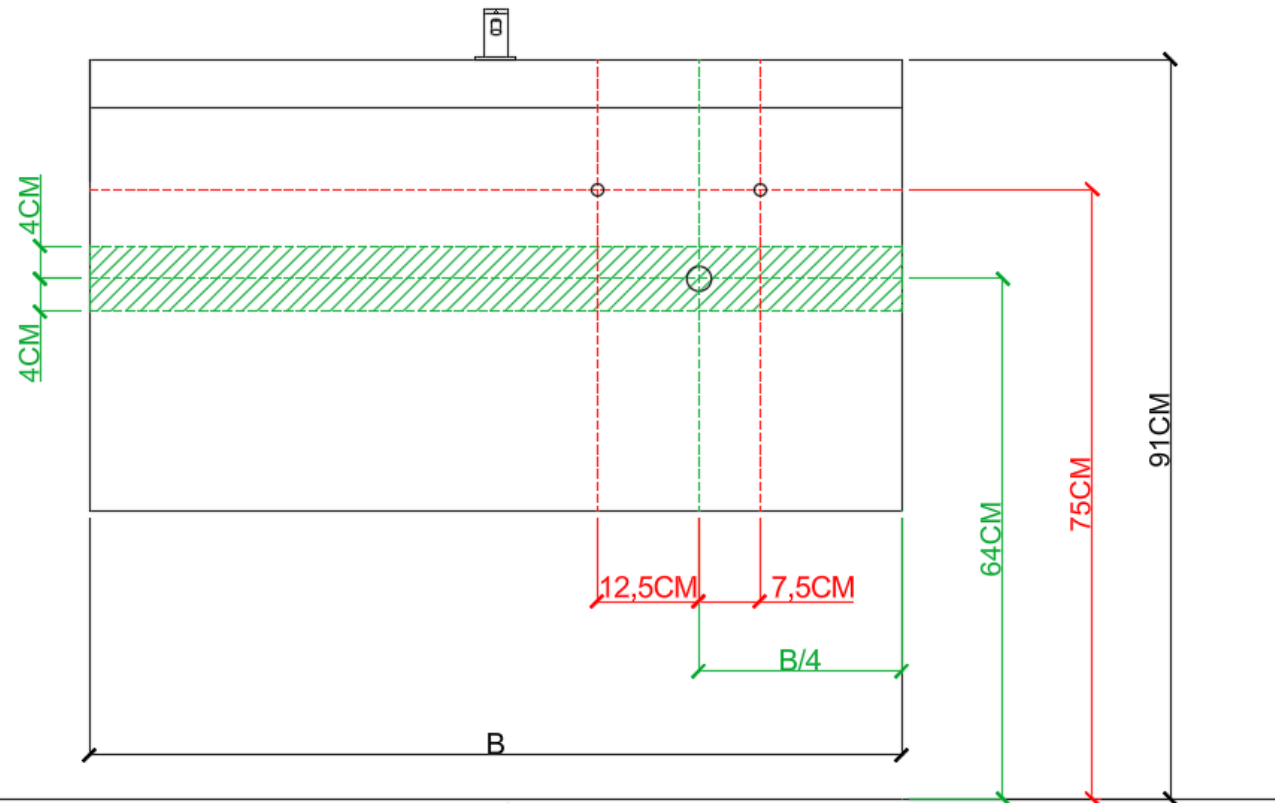

BEPALEN POSITIE MUURKRANEN = ZIE TECHNISCHE FICHE WASTAFEL /
DÉTERMINER LA POSITION DES ROBINETS MURALS = VOIR FICHE TECHNIQUE DE TABLE-VASQUE !!!

AANSLUITSCHEMA
SCHÉMA DE RACCORDEMENT

DETREMMERIE
BATHROOM FURNITURE

OPMERKINGEN / REMARQUES: YV@DETREMMERIE.BE

WASKOM LINKS / VASQUE À GAUCHE

AH onderbouwkasten met 3 lades = 91 cm + dikte wastafel /
AH sous-meubles avec 3 tiroirs = 91 cm + épaisseur de la table-vasque

= tolerantiezone afvoer /
zone de tolérance de l'écoulement

BEPALLEN POSITIE MUURKRANEN = ZIE TECHNISCHE FICHE WASTAFEL /
DÉTERMINER LA POSITION DES ROBINETS MURALS = VOIR FICHE TECHNIQUE DE TABLE-VASQUE !!!

AANSLUITSCHEMA
SCHÉMA DE RACCORDEMENT

DETREMMERIE
BATHROOM FURNITURE

OPMERKINGEN / REMARQUES: YV@DETREMMERIE.BE

WASKOM RECHTS / VASQUE À DROITE

AH onderbouwkasten met 3 lades = 91 cm + dikte wastafel /
AH sous-meubles avec 3 tiroirs = 91 cm + épaisseur de la table-vasque