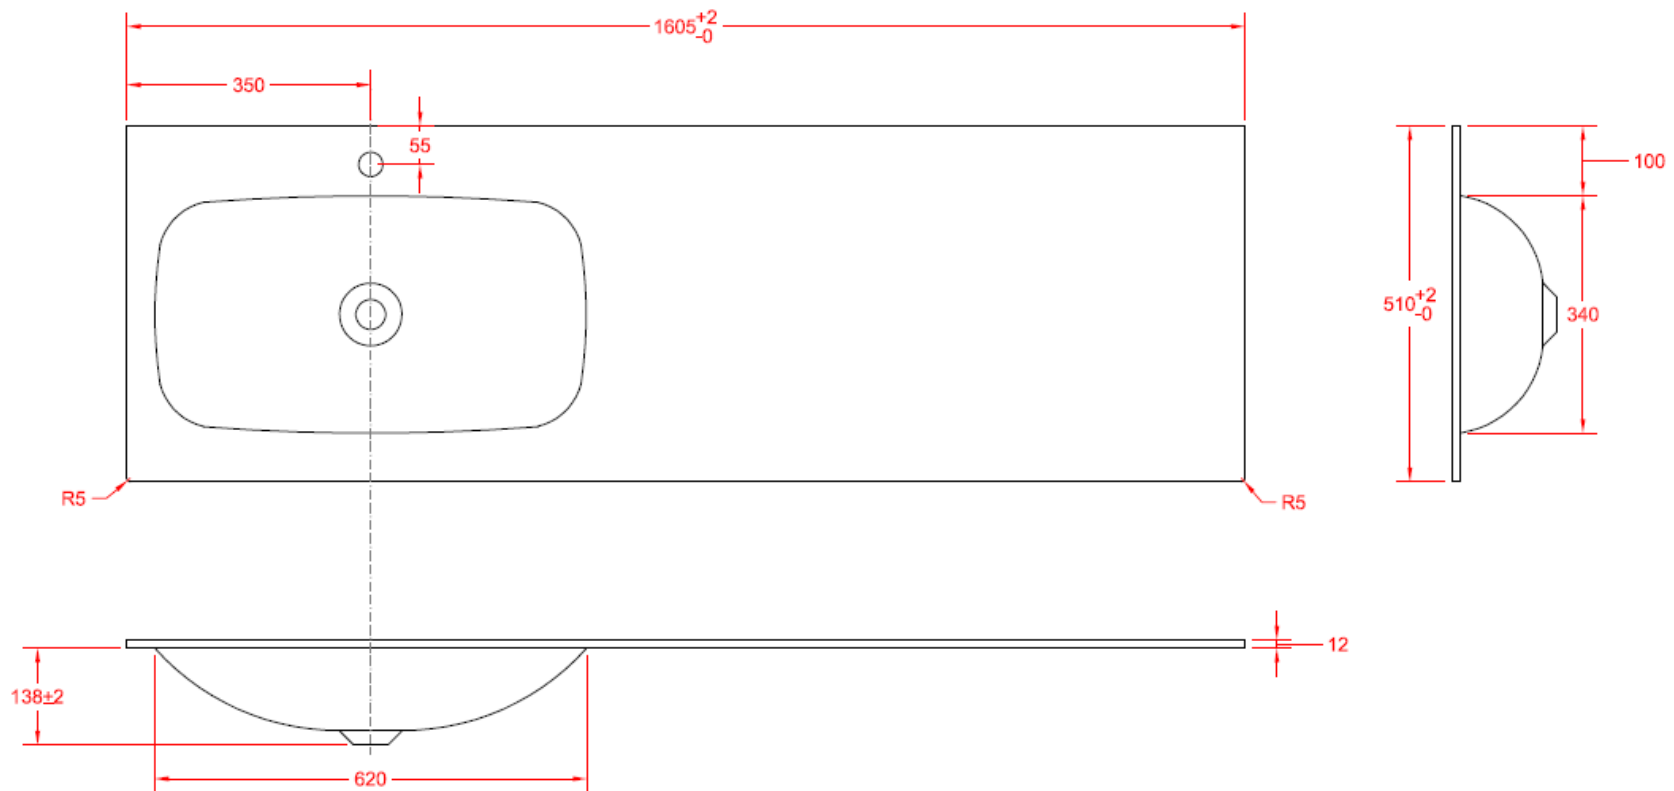

160

160,5 x 51

DETREMMERIE

BATHROOM FURNITURE

OPMERKINGEN / REMARQUES: YV@DETREMMERIE.BE

WASKOM LINKS / VASQUE À GAUCHE

TECHNISCHE FICHE
FICHE TECHNIQUE

160