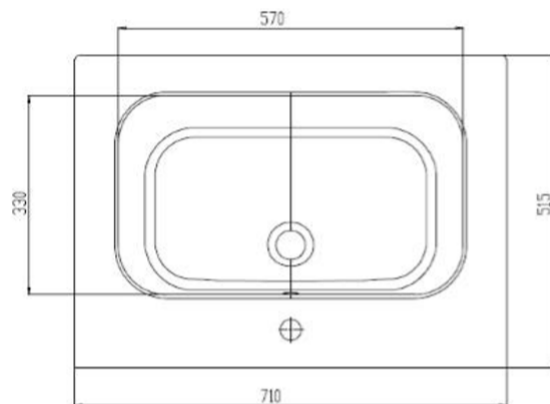

# DETREMMERIE

BATHROOM FURNITURE

OPMERKINGEN / REMARQUES: YV@DETREMMERIE.BE

TECHNISCHE FICHE  
FICHE TECHNIQUE

70

71 x 51,5

DETREMMERIE

BATHROOM FURNITURE

OPMERKINGEN / REMARQUES: YV@DETREMMERIE.BE

ENKELE WASKOM / SIMPLE VASQUE

TECHNISCHE FICHE  
FICHE TECHNIQUE

80

81 x 51,5

DETREMMERIE

BATHROOM FURNITURE

OPMERKINGEN / REMARQUES: YV@DETREMMERIE.BE

ENKELE WASKOM / SIMPLE VASQUE

TECHNISCHE FICHE  
FICHE TECHNIQUE

90

91 x 51,5

DETREMMERIE

BATHROOM FURNITURE

OPMERKINGEN / REMARQUES: YV@DETREMMERIE.BE

ENKELE WASKOM / SIMPLE VASQUE

121 x 51,5

DETREMMERIE

BATHROOM FURNITURE

OPMERKINGEN / REMARQUES: YV@DETREMMERIE.BE

WASKOM RECHTS / VASQUE À DROITE

TECHNISCHE FICHE  
FICHE TECHNIQUE

120

121 x 51,5