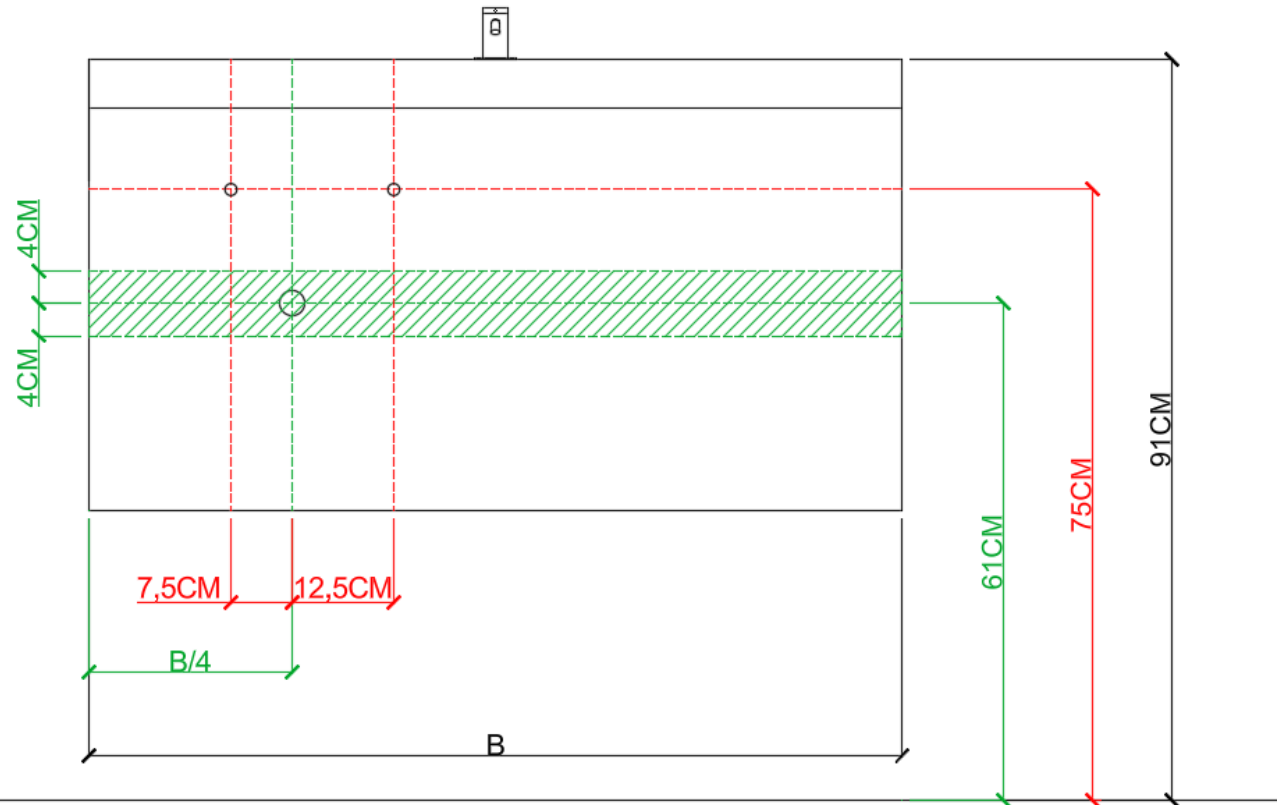

ENKELE WASKOM / SIMPLE VASQUE

AH onderbouwkasten met 3 lades = 91 cm + dikte wastafel /  
AH sous-meubles avec 3 tiroirs = 91 cm + épaisseur de la table-vasque

= tolerantiezone afvoer /  
zone de tolérance de l'écoulement

**BEPALEN POSITIE MUURKRANEN = ZIE TECHNISCHE FICHE WASTAFEL /  
DÉTERMINER LA POSITION DES ROBINETS MURALS = VOIR FICHE TECHNIQUE DE TABLE-VASQUE !!!**

AANSLUITSCHEMA  
SCHÉMA DE RACCORDEMENT

DETREMMERIE  
BATHROOM FURNITURE

OPMERKINGEN / REMARQUES: YV@DETREMMERIE.BE

WASKOM LINKS / VASQUE À GAUCHE

AH onderbouwkasten met 3 lades = 91 cm + dikte wastafel /  
AH sous-meubles avec 3 tiroirs = 91 cm + épaisseur de la table-vasque

AANSLUITSCHEMA  
SCHÉMA DE RACCORDEMENT

DETREMMERIE  
BATHROOM FURNITURE

OPMERKINGEN / REMARQUES: YV@DETREMMERIE.BE

WASKOM RECHTS / VASQUE À DROITE

AH onderbouwkasten met 3 lades = 91 cm + dikte wastafel /  
AH sous-meubles avec 3 tiroirs = 91 cm + épaisseur de la table-vasque