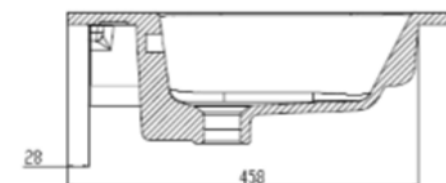

TECHNISCHE FICHE
FICHE TECHNIQUE

120

121 x 51,5

DETREMMERIE

BATHROOM FURNITURE

OPMERKINGEN / REMARQUES: YV@DETREMMERIE.BE

WASKOM RECHTS / VASQUE À DROITE