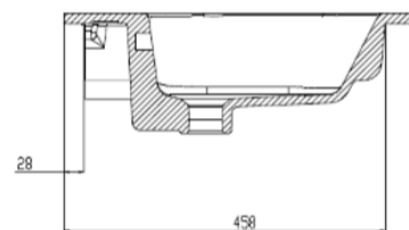

120

121 x 51,5

DETREMMERIE

BATHROOM FURNITURE

OPMERKINGEN / REMARQUES: YV@DETREMMERIE.BE

WASKOM LINKS / VASQUE À GAUCHE

TECHNISCHE FICHE  
FICHE TECHNIQUE

120