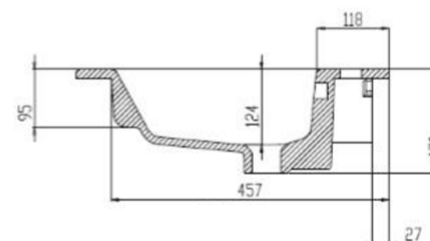

TECHNISCHE FICHE
FICHE TECHNIQUE

70

71 x 51,5

DETREMMERIE

BATHROOM FURNITURE

OPMERKINGEN / REMARQUES: YV@DETREMMERIE.BE

ENKELE WASKOM / SIMPLE VASQUE