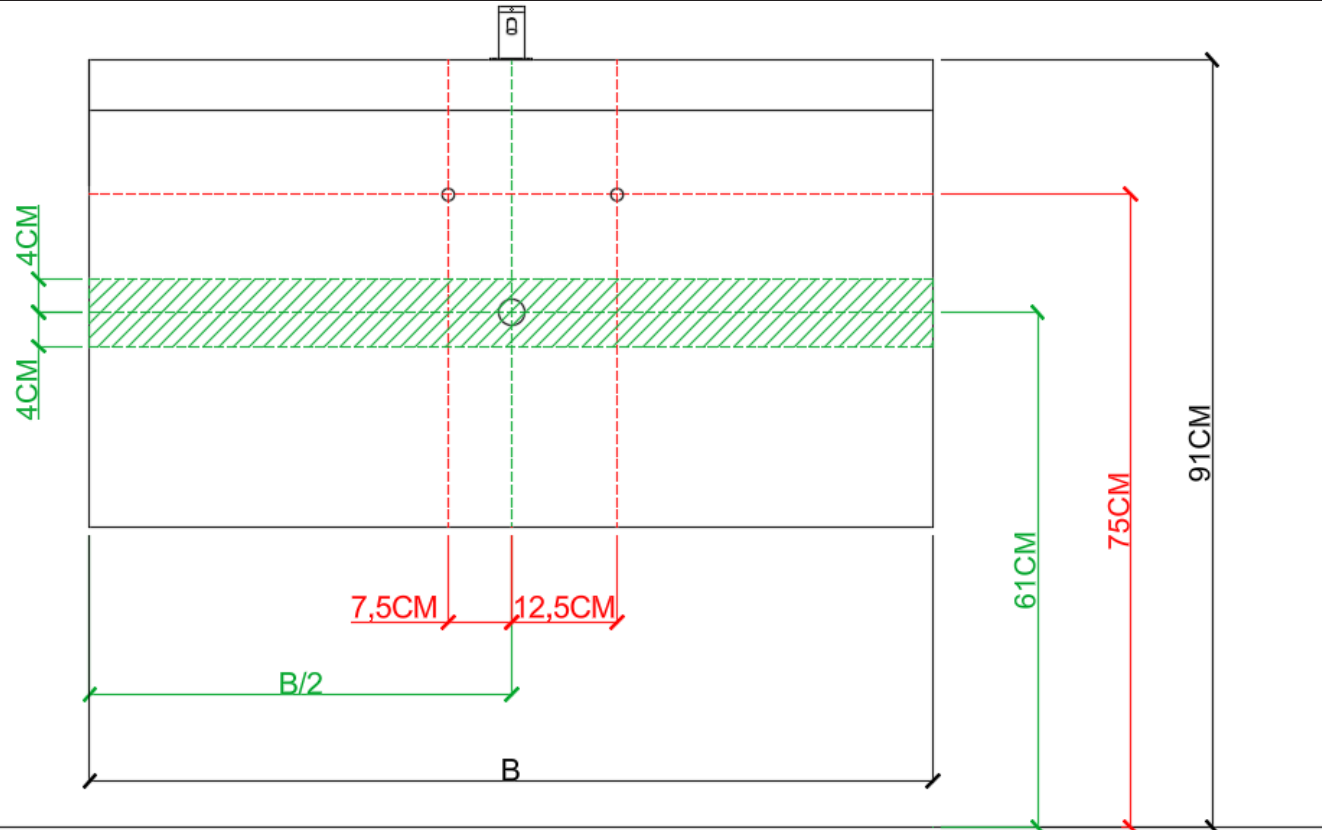

ENKELE WASKOM / SIMPLE VASQUE

AH onderbouwkasten met 3 lades = 91 cm + dikte wastafel /  
AH sous-meubles avec 3 tiroirs = 91 cm + épaisseur de la table-vasque

= tolerantiezone afvoer /  
zone de tolérance de l'écoulement

OPMERKINGEN / REMARQUES: YV@DETREMMERIE.BE

WASKOM LINKS / VASQUE À GAUCHE

AH onderbouwkasten met 3 lades = 91 cm + dikte wastafel /  
AH sous-meubles avec 3 tiroirs = 91 cm + épaisseur de la table-vasque

AANSLUITSCHEMA  
SCHÉMA DE RACCORDEMENT

DETREMMERIE  
BATHROOM FURNITURE

OPMERKINGEN / REMARQUES: YV@DETREMMERIE.BE

WASKOM RECHTS / VASQUE À DROITE

AH onderbouwkasten met 3 lades = 91 cm + dikte wastafel /  
AH sous-meubles avec 3 tiroirs = 91 cm + épaisseur de la table-vasque

AANSLUITSCHEMA  
SCHÉMA DE RACCORDEMENT

DETREMMERIE  
BATHROOM FURNITURE

OPMERKINGEN / REMARQUES: YV@DETREMMERIE.BE

DUBBELE WASKOM / DOUBLE VASQUE

AH onderbouwkasten met 3 lades = 91 cm + dikte wastafel /  
AH sous-meubles avec 3 tiroirs = 91 cm + épaisseur de la table-vasque