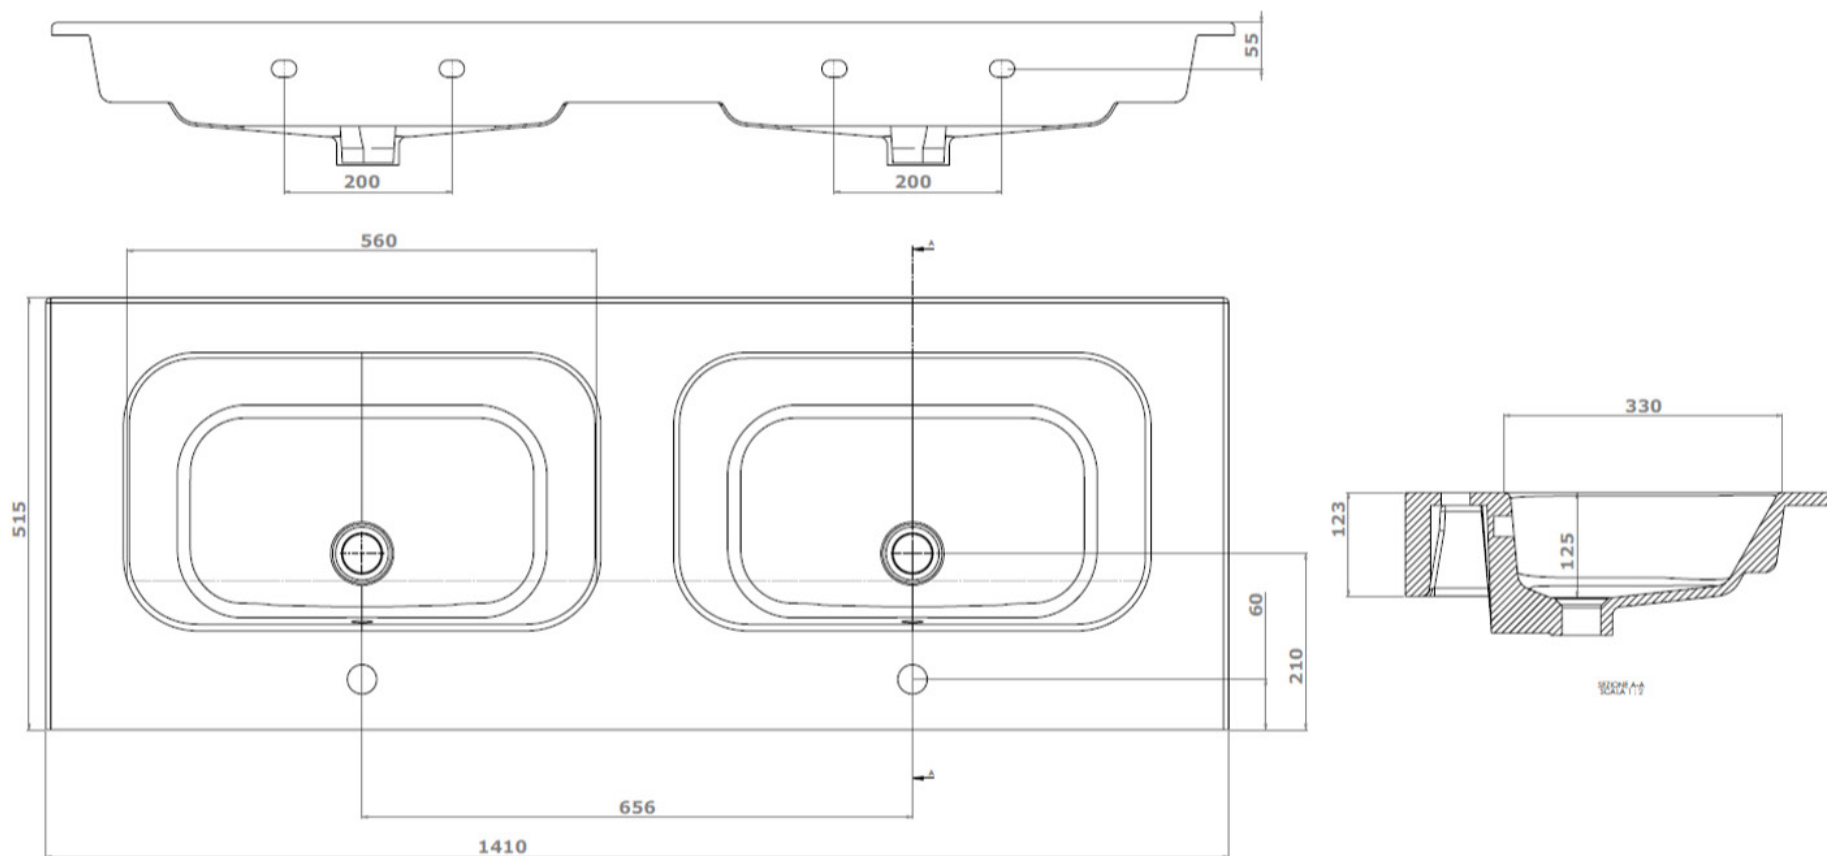

TECHNISCHE FICHE
FICHE TECHNIQUE

140

141 x 51,5

DETREMMERIE

BATHROOM FURNITURE

OPMERKINGEN / REMARQUES: YV@DETREMMERIE.BE

DUBBELE WASKOM / DOUBLE VASQUE