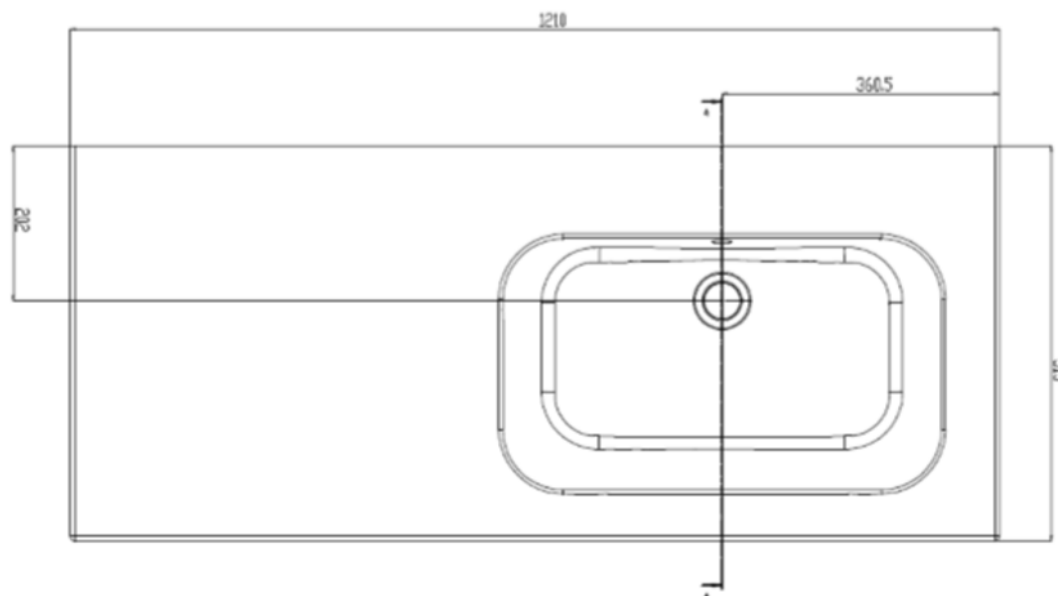

120

121 x 51,5

DETREMMERIE

BATHROOM FURNITURE

OPMERKINGEN / REMARQUES: YV@DETREMMERIE.BE

WASKOM LINKS / VASQUE À GAUCHE

TECHNISCHE FICHE  
FICHE TECHNIQUE

120

121 x 51,5

DETREMMERIE

BATHROOM FURNITURE

OPMERKINGEN / REMARQUES: YV@DETREMMERIE.BE

WASKOM RECHTS / VASQUE À DROITE

TECHNISCHE FICHE  
FICHE TECHNIQUE

120

121 x 51,5