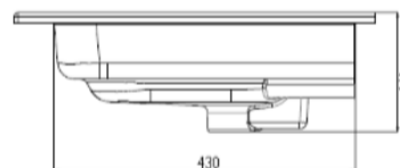

120

121 x 51,5

DETREMMERIE

BATHROOM FURNITURE

OPMERKINGEN / REMARQUES: YV@DETREMMERIE.BE

WASKOM LINKS / VASQUE À GAUCHE

TECHNISCHE FICHE  
FICHE TECHNIQUE

120