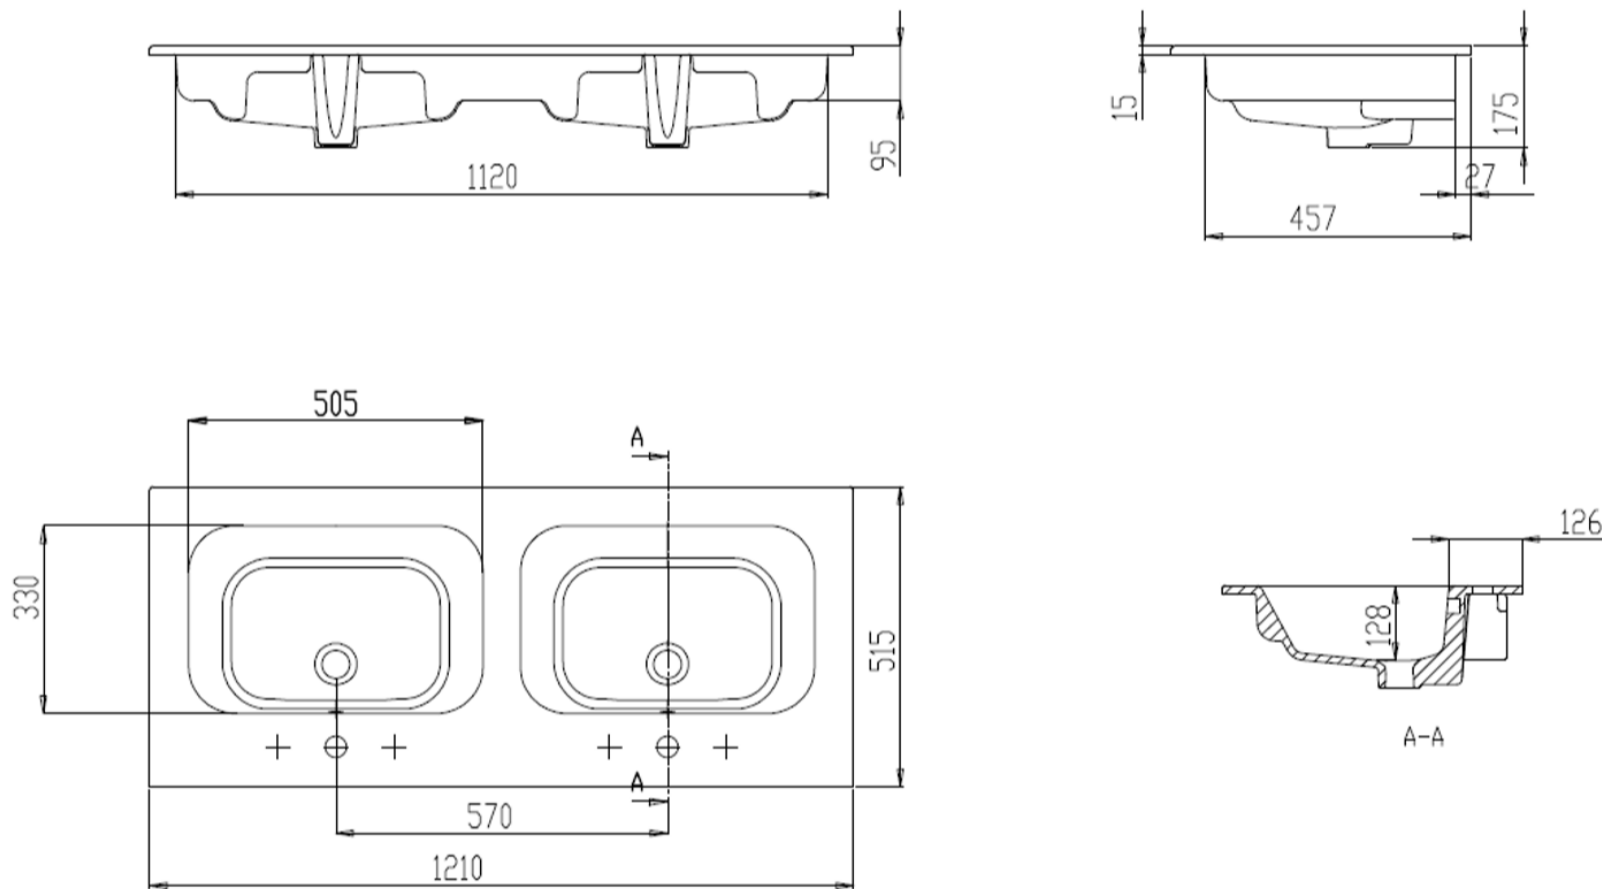

TECHNISCHE FICHE
FICHE TECHNIQUE

120

121 x 51,5

DETREMMERIE

BATHROOM FURNITURE

OPMERKINGEN / REMARQUES: YV@DETREMMERIE.BE

DUBBELE WASKOM / DOUBLE VASQUE