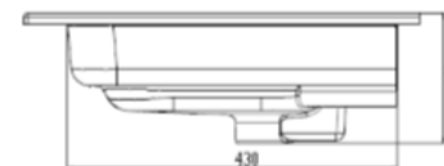

TECHNISCHE FICHE
FICHE TECHNIQUE

120

121 x 51,5

DETREMMERIE

BATHROOM FURNITURE

OPMERKINGEN / REMARQUES: YV@DETREMMERIE.BE

WASKOM RECHTS / VASQUE À DROITE