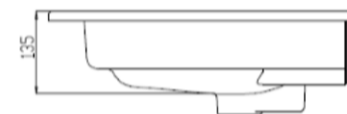

ENKELE WASKOM / SIMPLE VASQUE

TECHNISCHE FICHE  
FICHE TECHNIQUE

90

91 x 51,5

DETREMMERIE

BATHROOM FURNITURE

OPMERKINGEN / REMARQUES: YV@DETREMMERIE.BE

ENKELE WASKOM / SIMPLE VASQUE