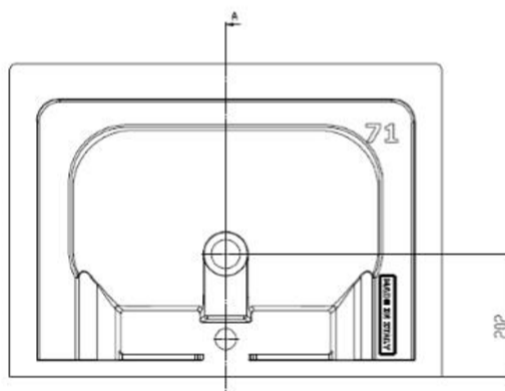

TECHNISCHE FICHE
FICHE TECHNIQUE

70

71 x 51,5

DETREMMERIE

BATHROOM FURNITURE

OPMERKINGEN / REMARQUES: YV@DETREMMERIE.BE

ENKELE WASKOM / SIMPLE VASQUE