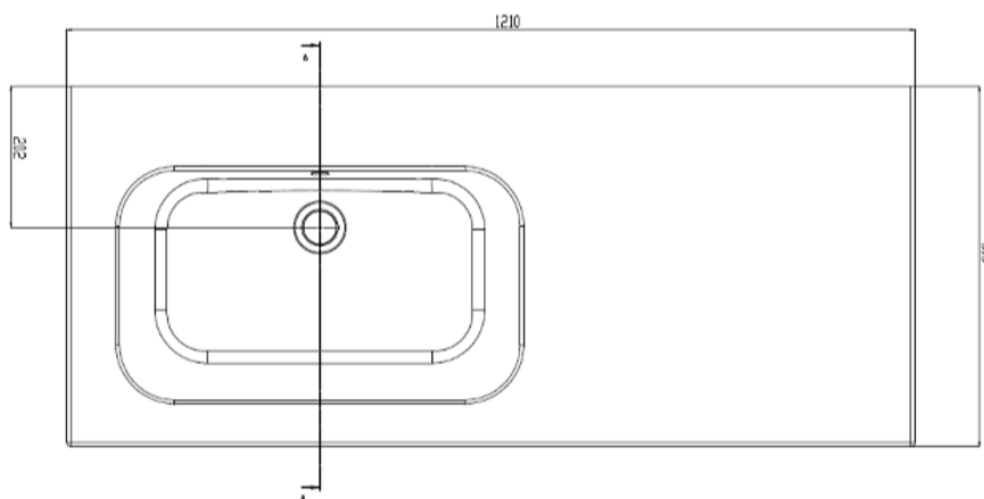

120

121 x 51,5

DETREMMERIE

BATHROOM FURNITURE

OPMERKINGEN / REMARQUES: YV@DETREMMERIE.BE

WASKOM LINKS / VASQUE À GAUCHE

TECHNISCHE FICHE  
FICHE TECHNIQUE

120

121 x 51,5

DETREMMERIE

BATHROOM FURNITURE

OPMERKINGEN / REMARQUES: YV@DETREMMERIE.BE

WASKOM RECHTS / VASQUE À DROITE

TECHNISCHE FICHE  
FICHE TECHNIQUE

120

121 x 51,5