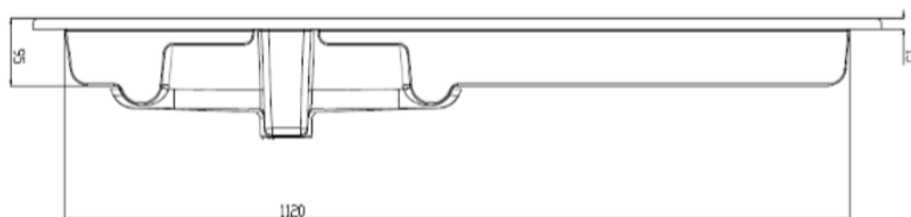

120

121 x 51,5

DETREMMERIE

BATHROOM FURNITURE

OPMERKINGEN / REMARQUES: YV@DETREMMERIE.BE

WASKOM LINKS / VASQUE À GAUCHE

TECHNISCHE FICHE  
FICHE TECHNIQUE

120