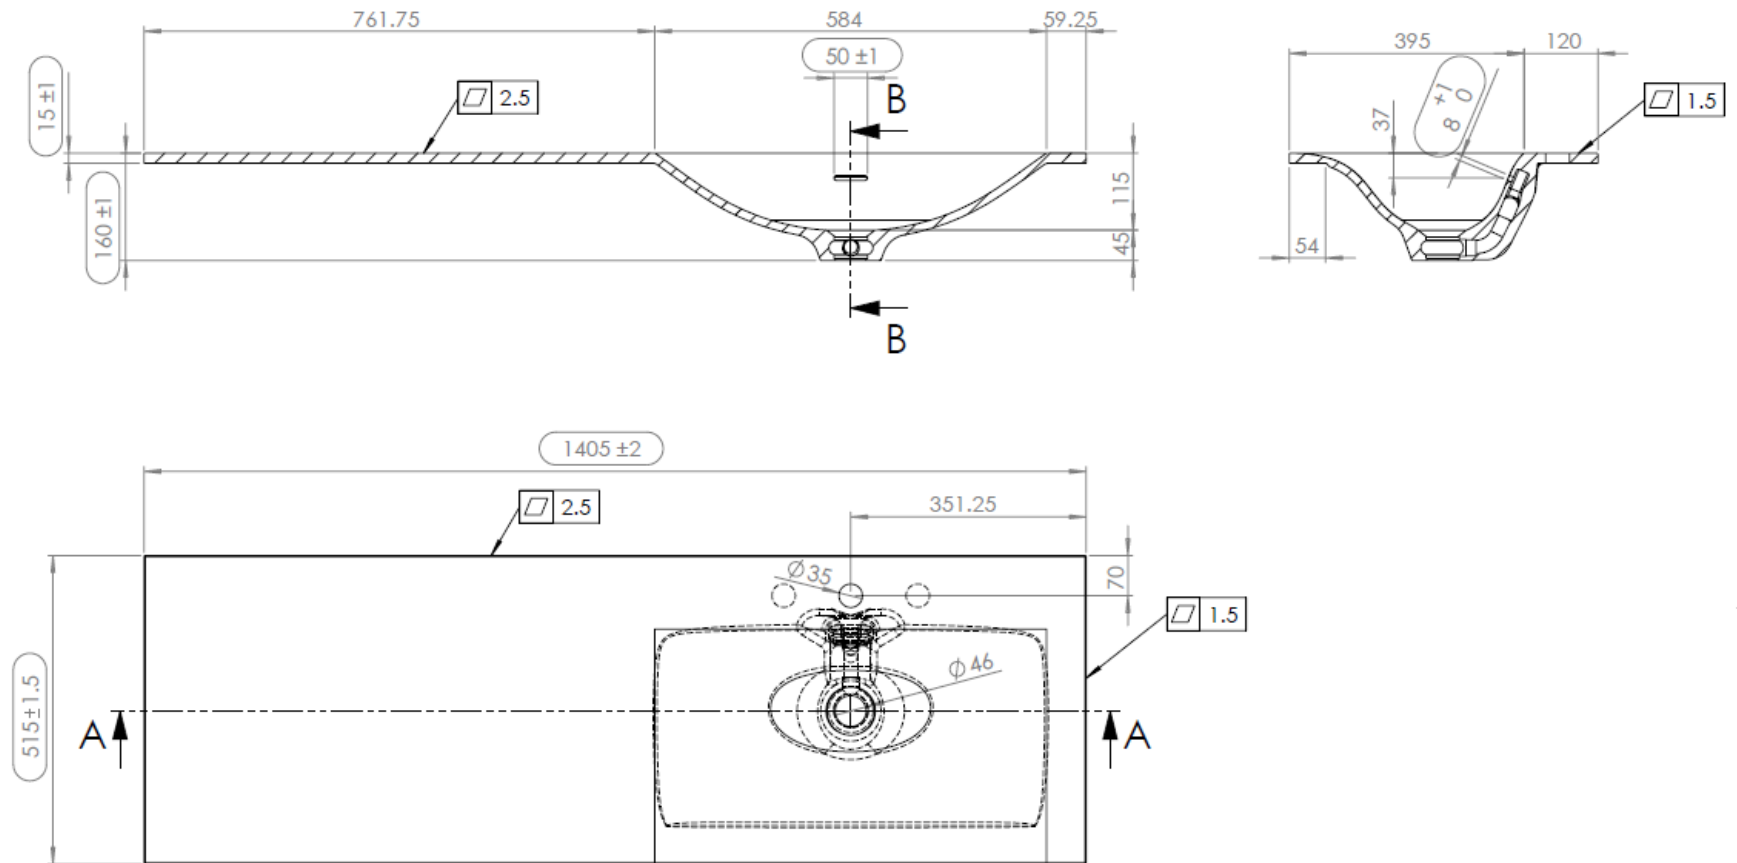

TECHNISCHE FICHE
FICHE TECHNIQUE

140
140,5 x 51,5

DETREMMERIE
BATHROOM FURNITURE

OPMERKINGEN / REMARQUES: YV@DETREMMERIE.BE

WASKOM RECHTS / VASQUE À DROITE