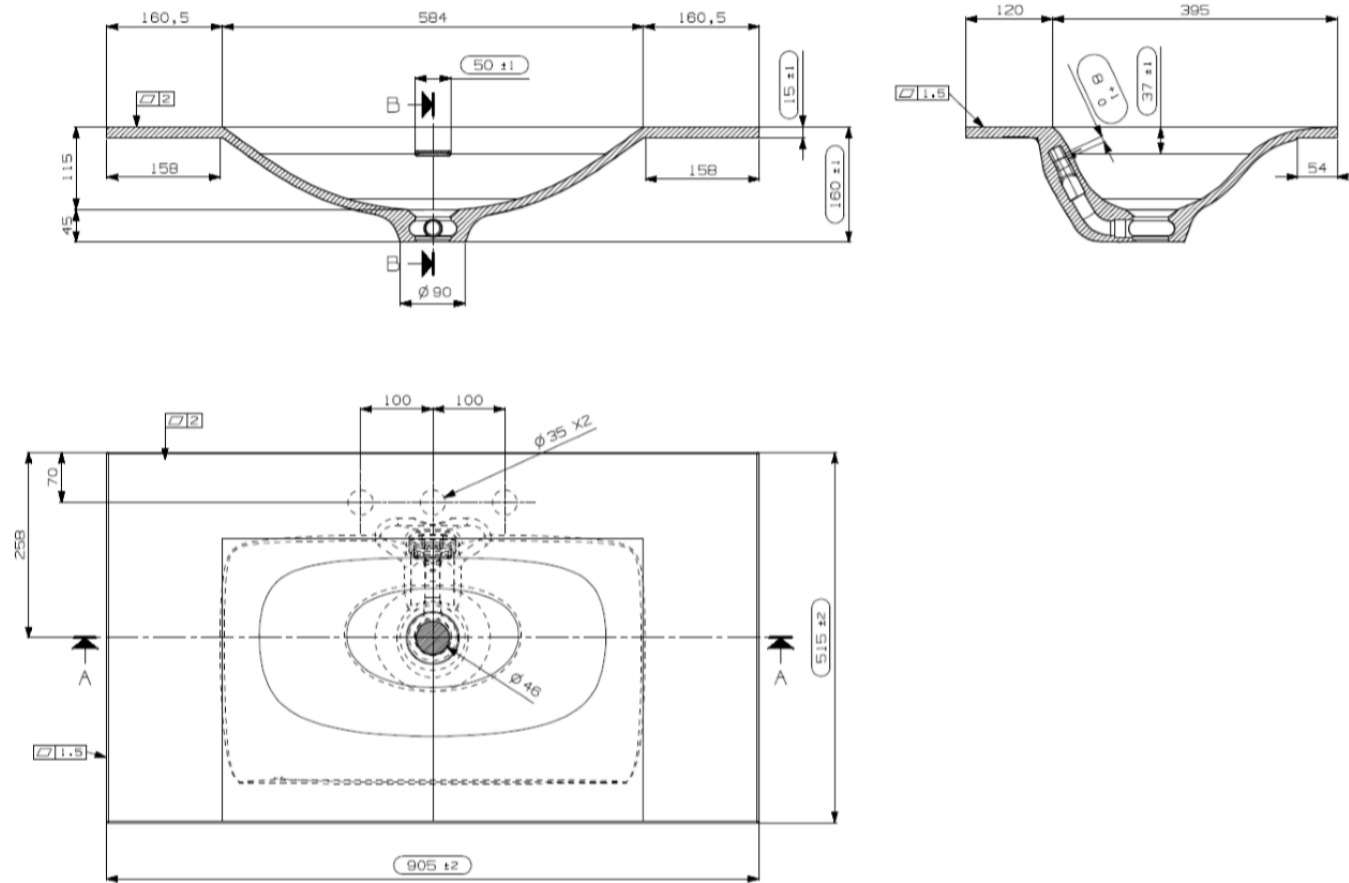

ENKELE WASKOM / SIMPLE VASQUE

TECHNISCHE FICHE
FICHE TECHNIQUE

90
90,5 x 51,5

DETREMMERIE

BATHROOM FURNITURE

OPMERKINGEN / REMARQUES: YV@DETREMMERIE.BE

ENKELE WASKOM / SIMPLE VASQUE

TECHNISCHE FICHE
FICHE TECHNIQUE

120
120,5 x 51,5

DETREMMERIE

BATHROOM FURNITURE

OPMERKINGEN / REMARQUES: YV@DETREMMERIE.BE

ENKELE WASKOM / SIMPLE VASQUE

TECHNISCHE FICHE
FICHE TECHNIQUE

120

120,5 x 51,5

DETREMMERIE

BATHROOM FURNITURE

OPMERKINGEN / REMARQUES: YV@DETREMMERIE.BE

WASKOM LINKS / VASQUE À GAUCHE

TECHNISCHE FICHE
FICHE TECHNIQUE

120
120,5 x 51,5

DETREMMERIE

BATHROOM FURNITURE