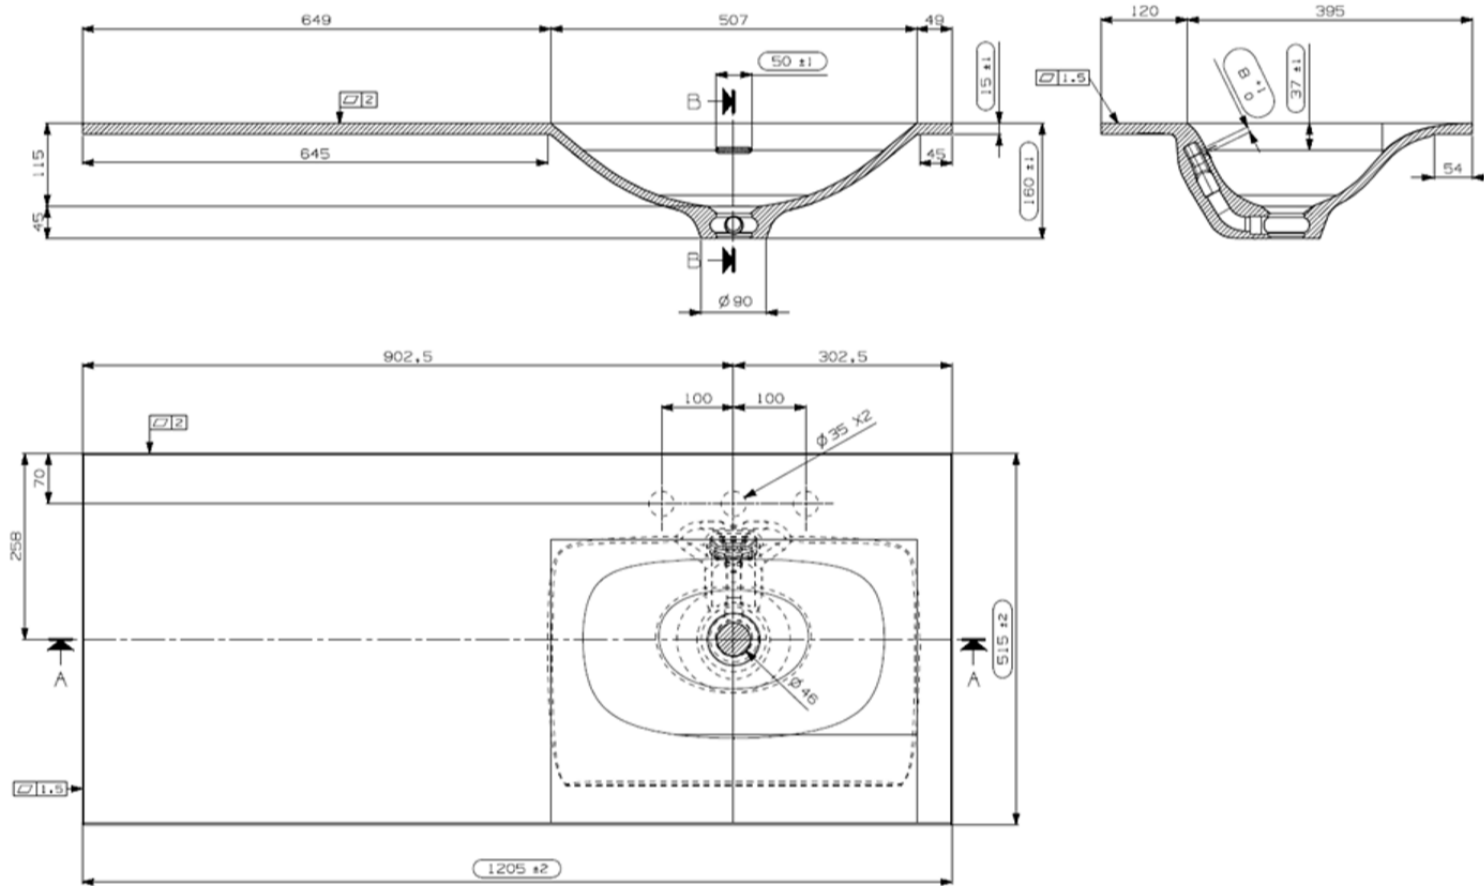

TECHNISCHE FICHE
FICHE TECHNIQUE

120
120,5 x 51,5

DETREMMERIE

BATHROOM FURNITURE

OPMERKINGEN / REMARQUES: YV@DETREMMERIE.BE

WASKOM RECHTS / VASQUE À DROITE