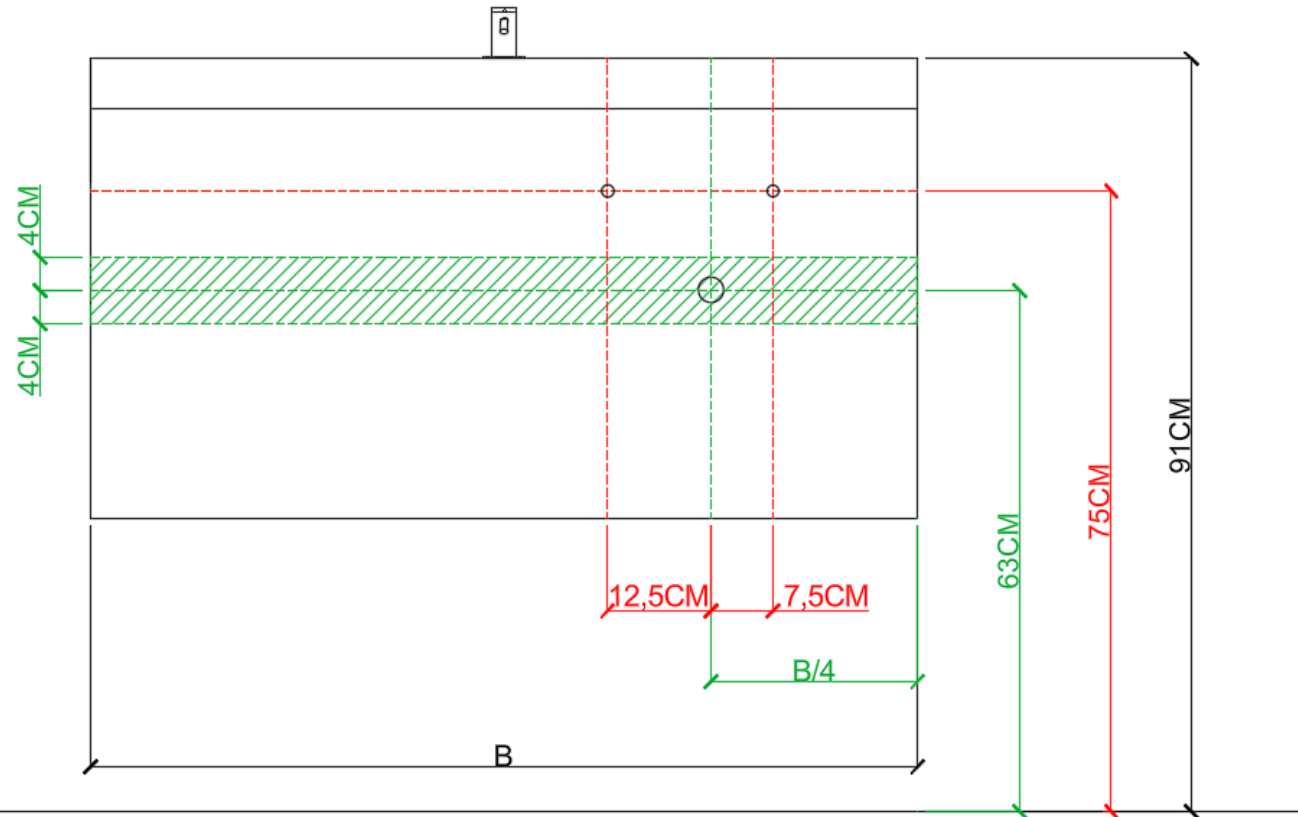

BEPALEN POSITIE MUURKRANEN = ZIE TECHNISCHE FICHE WASTAFEL /

DÉTERMINER LA POSITION DES ROBINETS MURALS = VOIR FICHE TECHNIQUE DE TABLE-VASQUE !!!

AANSLUITSCHEMA
SCHÉMA DE RACCORDEMENT

DETREMMERIE
BATHROOM FURNITURE

OPMERKINGEN / REMARQUES: YV@DETREMMERIE.BE

WASKOM LINKS / VASQUE À GAUCHE

AH onderbouwkasten met 3 lades = 91 cm + dikte wastafel /

AH sous-meubles avec 3 tiroirs = 91 cm + épaisseur de la table-vasque

= tolerantiezone afvoer /
zone de tolérance de l'écoulement

OPMERKINGEN / REMARQUES: YV@DETREMMERIE.BE

WASKOM RECHTS / VASQUE À DROITE

AH onderbouwkasten met 3 lades = 91 cm + dikte wastafel /
AH sous-meubles avec 3 tiroirs = 91 cm + épaisseur de la table-vasque