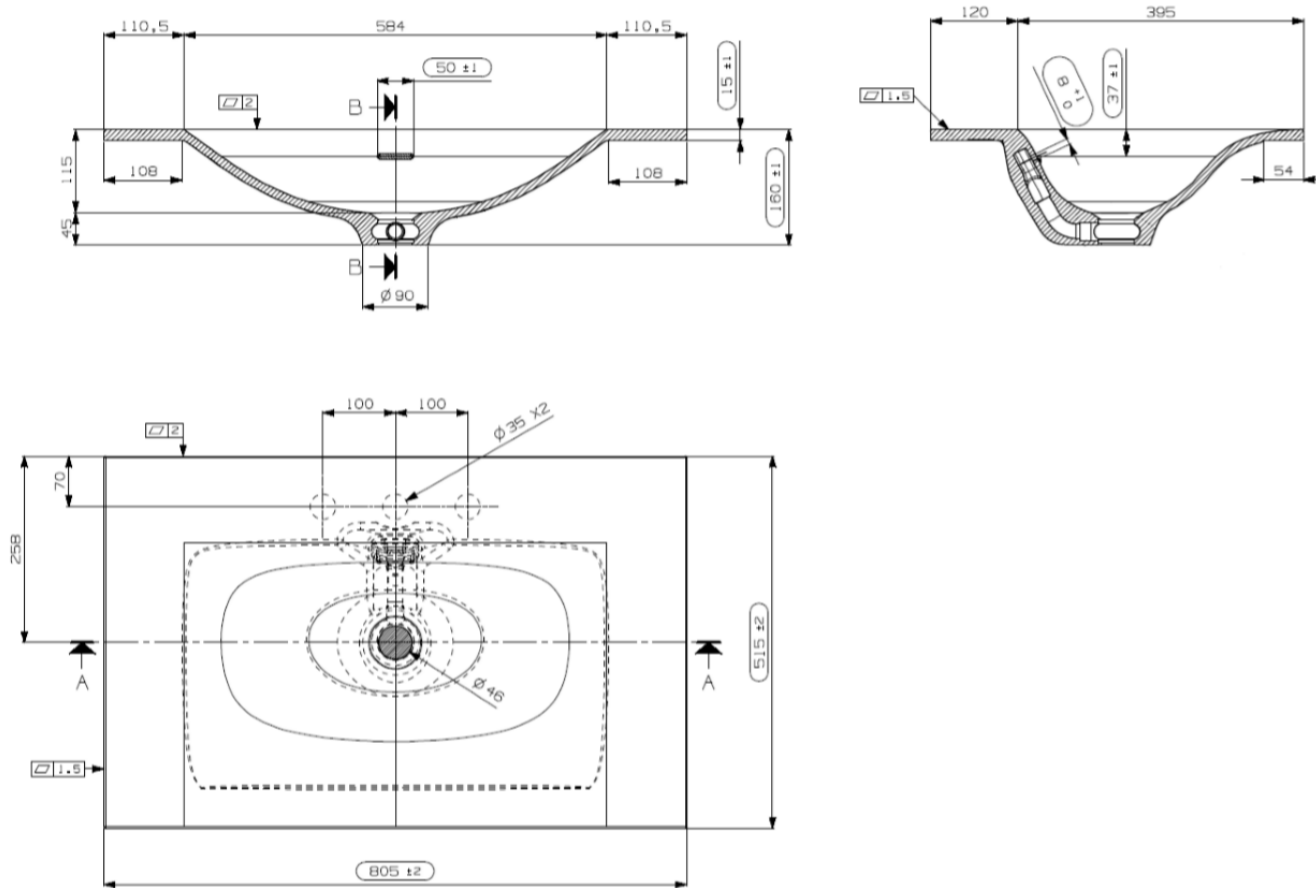

BATHROOM FURNITURE

OPMERKINGEN / REMARQUES: YV@DETREMMERIE.BE

ENKELE WASKOM / SIMPLE VASQUE

TECHNISCHE FICHE
FICHE TECHNIQUE

80
80,5 x 51,5

DETREMMERIE

BATHROOM FURNITURE

OPMERKINGEN / REMARQUES: YV@DETREMMERIE.BE

ENKELE WASKOM / SIMPLE VASQUE

TECHNISCHE FICHE
FICHE TECHNIQUE

90
90,5 x 51,5

DETREMMERIE

BATHROOM FURNITURE

OPMERKINGEN / REMARQUES: YV@DETREMMERIE.BE

ENKELE WASKOM / SIMPLE VASQUE

TECHNISCHE FICHE
FICHE TECHNIQUE

120
120,5 x 51,5

DETREMMERIE

BATHROOM FURNITURE

OPMERKINGEN / REMARQUES: YV@DETREMMERIE.BE

ENKELE WASKOM / SIMPLE VASQUE

TECHNISCHE FICHE
FICHE TECHNIQUE

120

120,5 x 51,5