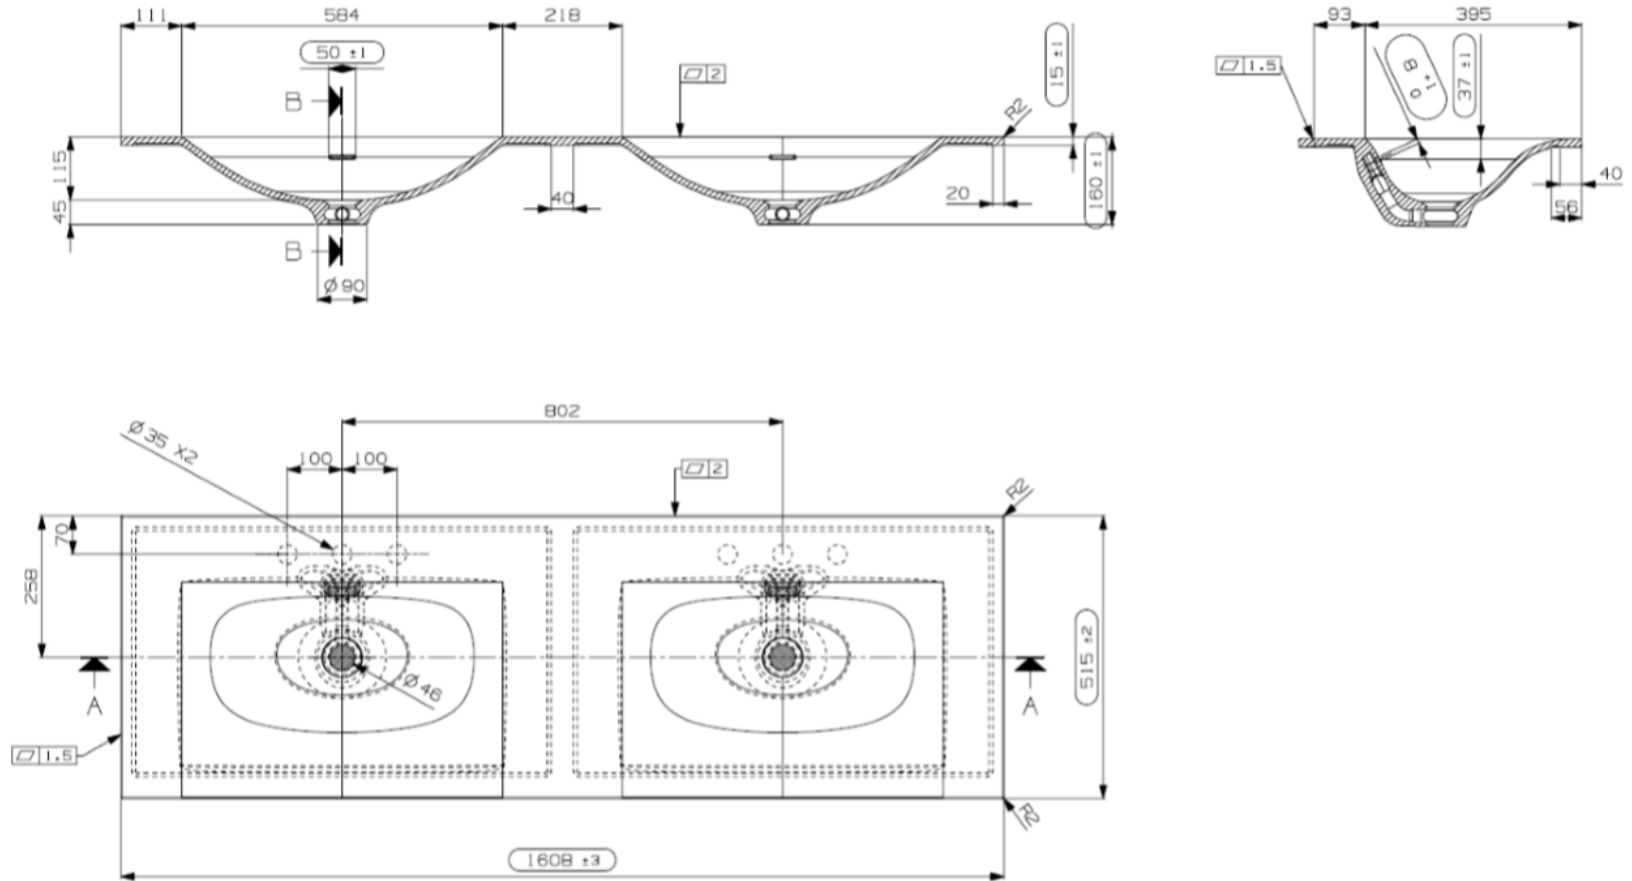

WASKOM RECHTS / VASQUE À DROITE

TECHNISCHE FICHE
FICHE TECHNIQUE

160
160,5 x 51,5

DETREMMERIE

BATHROOM FURNITURE

OPMERKINGEN / REMARQUES: YV@DETREMMERIE.BE

DUBBELE WASKOM / DOUBLE VASQUE

TECHNISCHE FICHE
FICHE TECHNIQUE