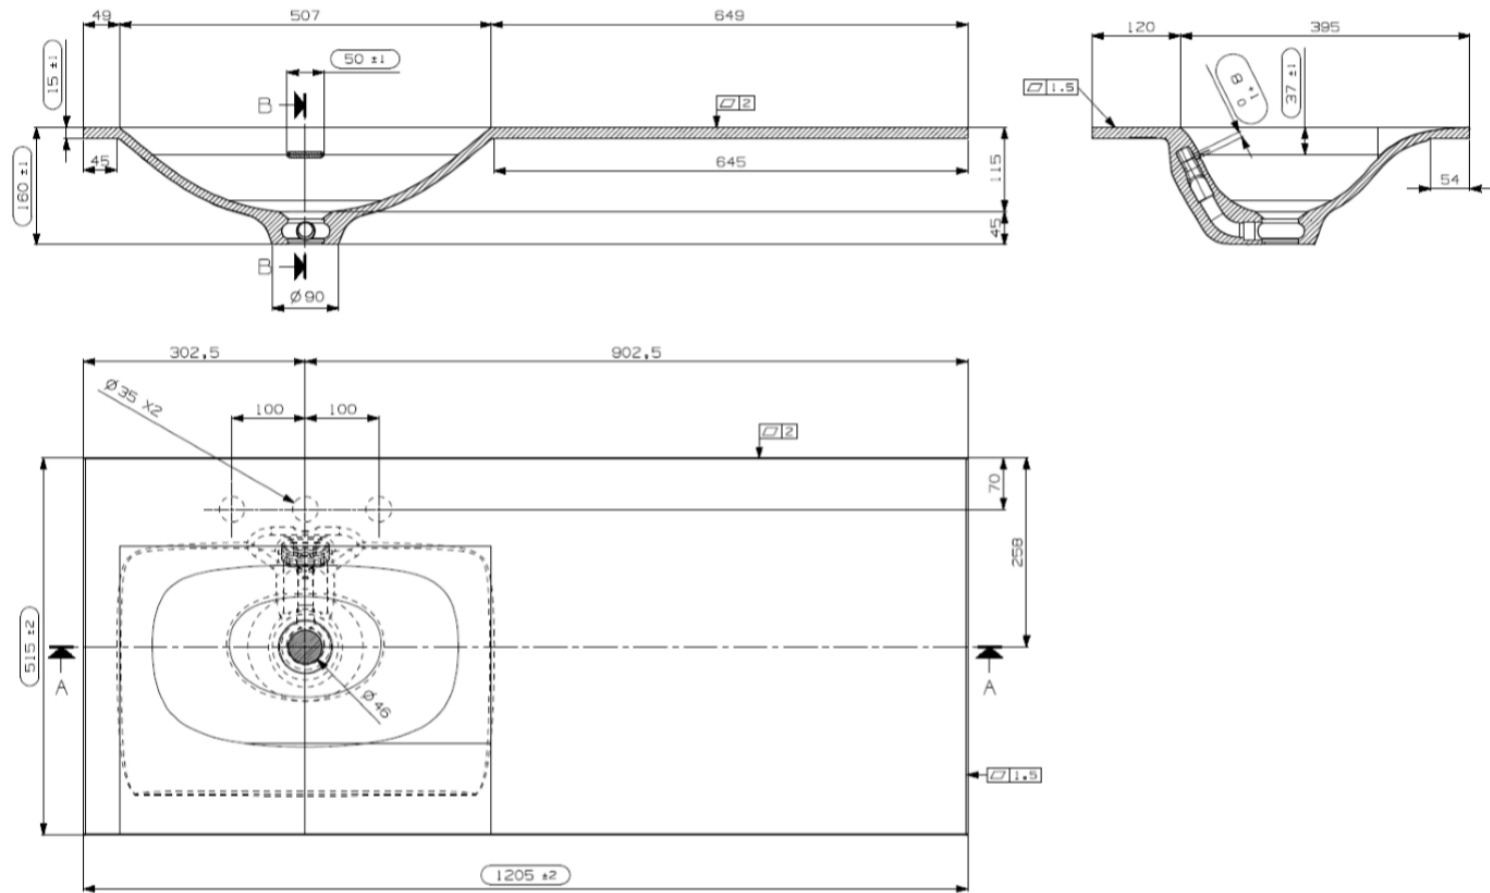

120
120,5 x 51,5

DETREMMERIE

BATHROOM FURNITURE

OPMERKINGEN / REMARQUES: YV@DETREMMERIE.BE

ENKELE WASKOM / SIMPLE VASQUE

TECHNISCHE FICHE
FICHE TECHNIQUE

120

120,5 x 51,5

DETREMMERIE

BATHROOM FURNITURE

OPMERKINGEN / REMARQUES: YV@DETREMMERIE.BE

WASKOM LINKS / VASQUE À GAUCHE

TECHNISCHE FICHE
FICHE TECHNIQUE

120
120,5 x 51,5

DETREMMERIE

BATHROOM FURNITURE