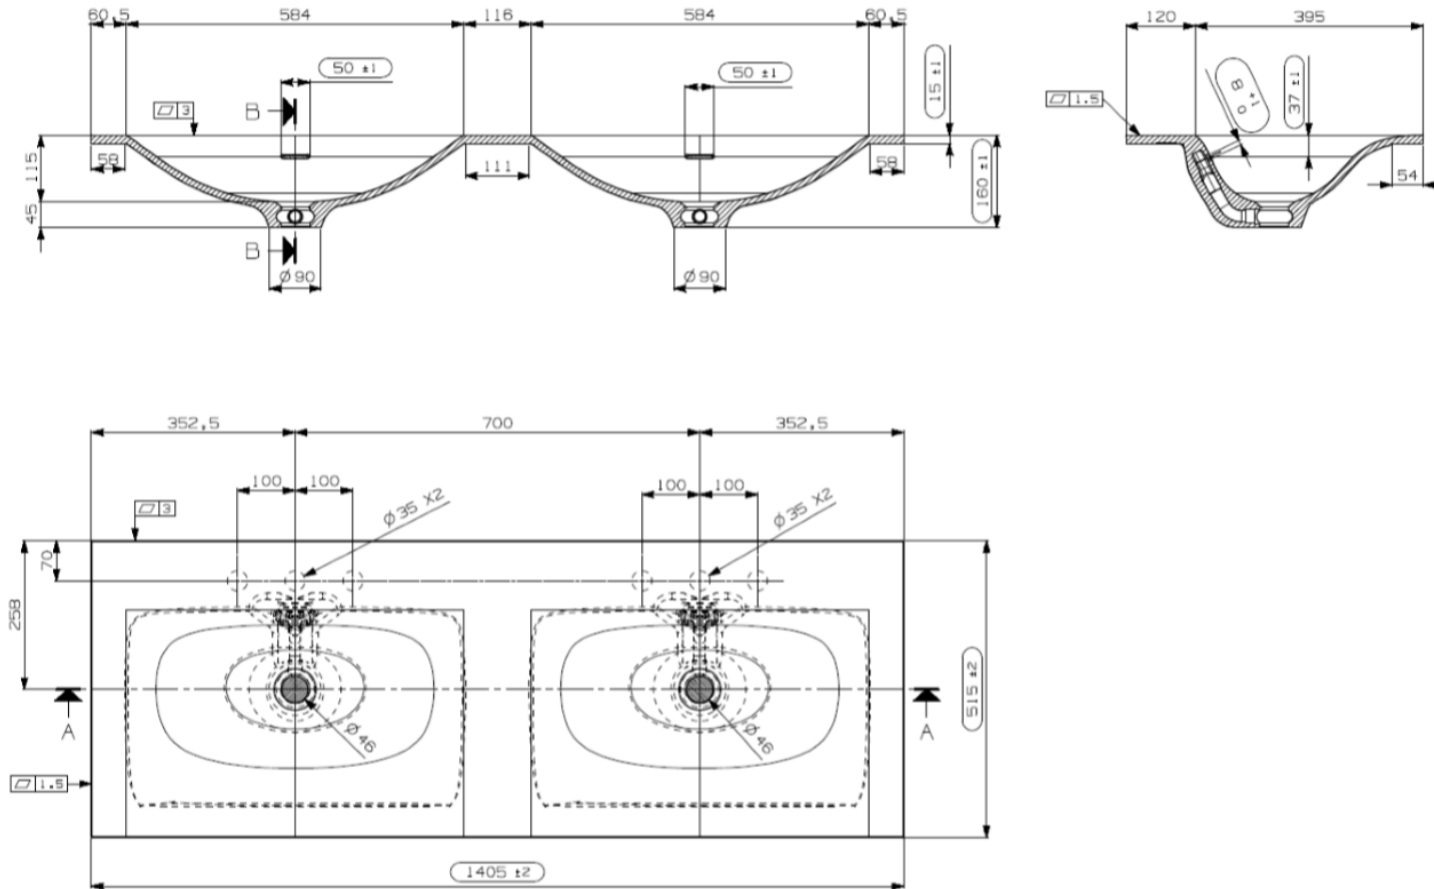

TECHNISCHE FICHE
FICHE TECHNIQUE

140

140,5 x 51,5

DETREMMERIE

BATHROOM FURNITURE

OPMERKINGEN / REMARQUES: YV@DETREMMERIE.BE

DUBBELE WASKOM / DOUBLE VASQUE