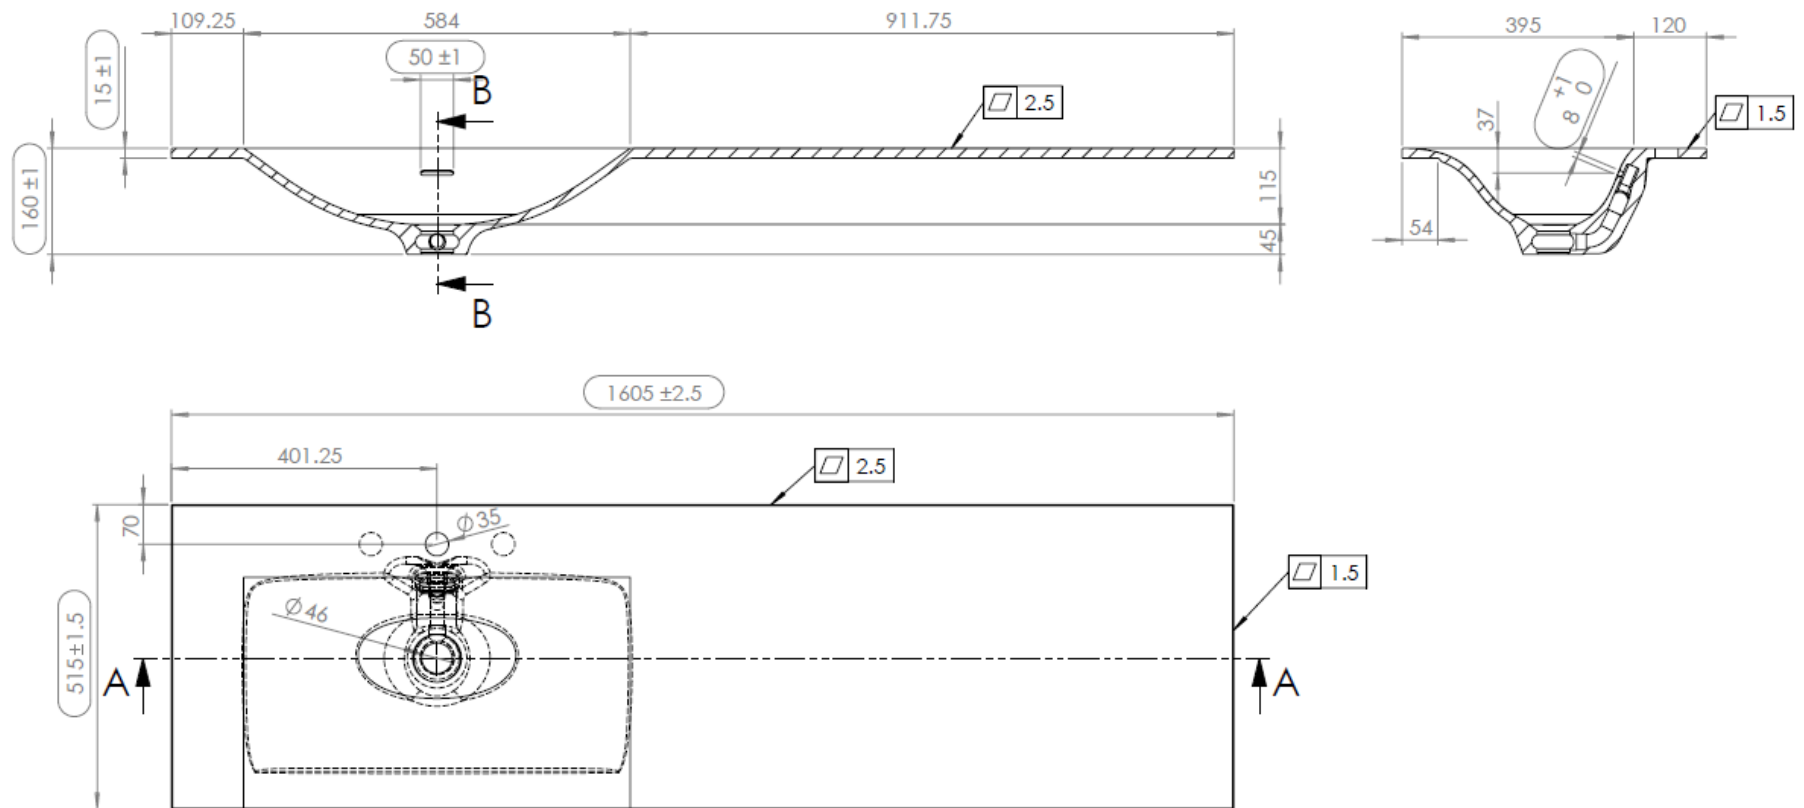

OPMERKINGEN / REMARQUES: YV@DETREMMERIE.BE

WASKOM LINKS / VASQUE À GAUCHE

TECHNISCHE FICHE
FICHE TECHNIQUE

160

160,5 x 51,5

DETREMMERIE

BATHROOM FURNITURE

OPMERKINGEN / REMARQUES: YV@DETREMMERIE.BE