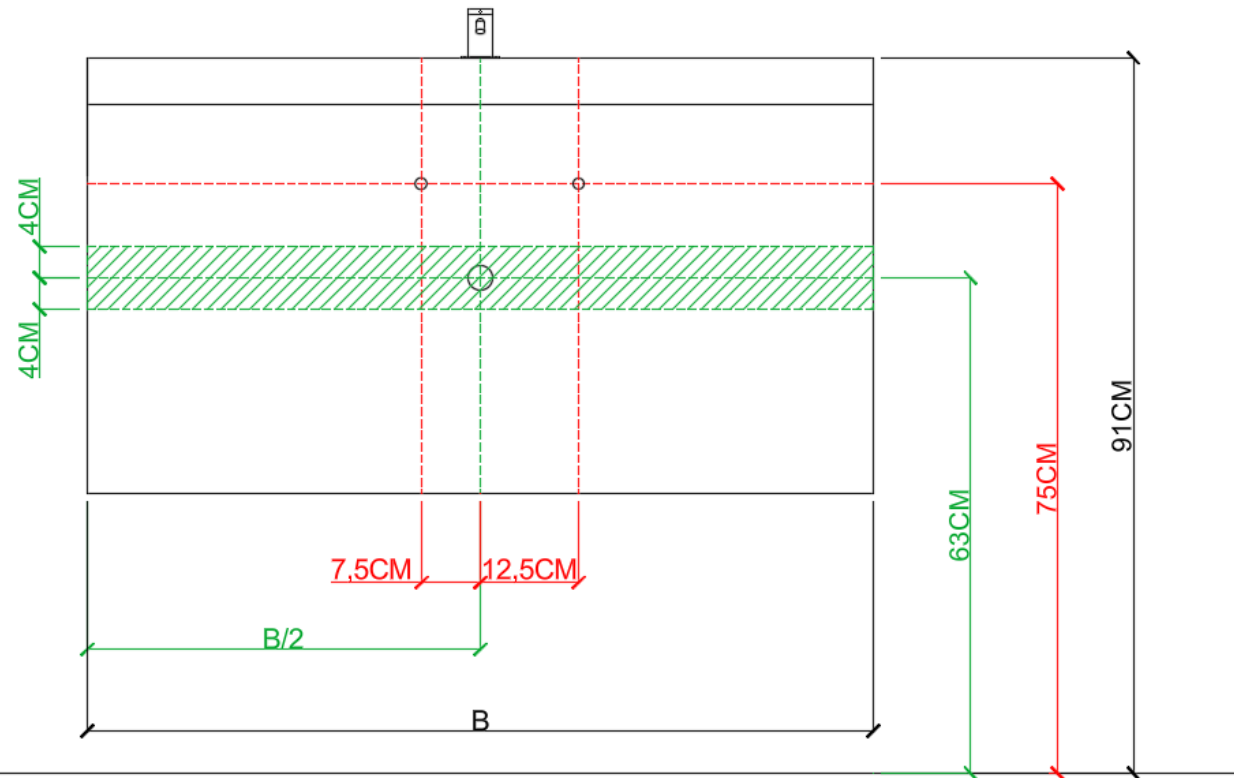

OPMERKINGEN / REMARQUES: YV@DETREMMERIE.BE

ENKELE WASKOM / SIMPLE VASQUE

AH onderbouwkasten met 3 lades = 91 cm + dikte wastafel /
AH sous-meubles avec 3 tiroirs = 91 cm + épaisseur de la table-vasque

= tolerantiezone afvoer /
zone de tolérance de l'écoulement

OPMERKINGEN / REMARQUES: YV@DETREMMERIE.BE

WASKOM LINKS / VASQUE À GAUCHE

AH onderbouwkasten met 3 lades = 91 cm + dikte wastafel /

AH sous-meubles avec 3 tiroirs = 91 cm + épaisseur de la table-vasque

= tolerantiezone afvoer /
zone de tolérance de l'écoulement