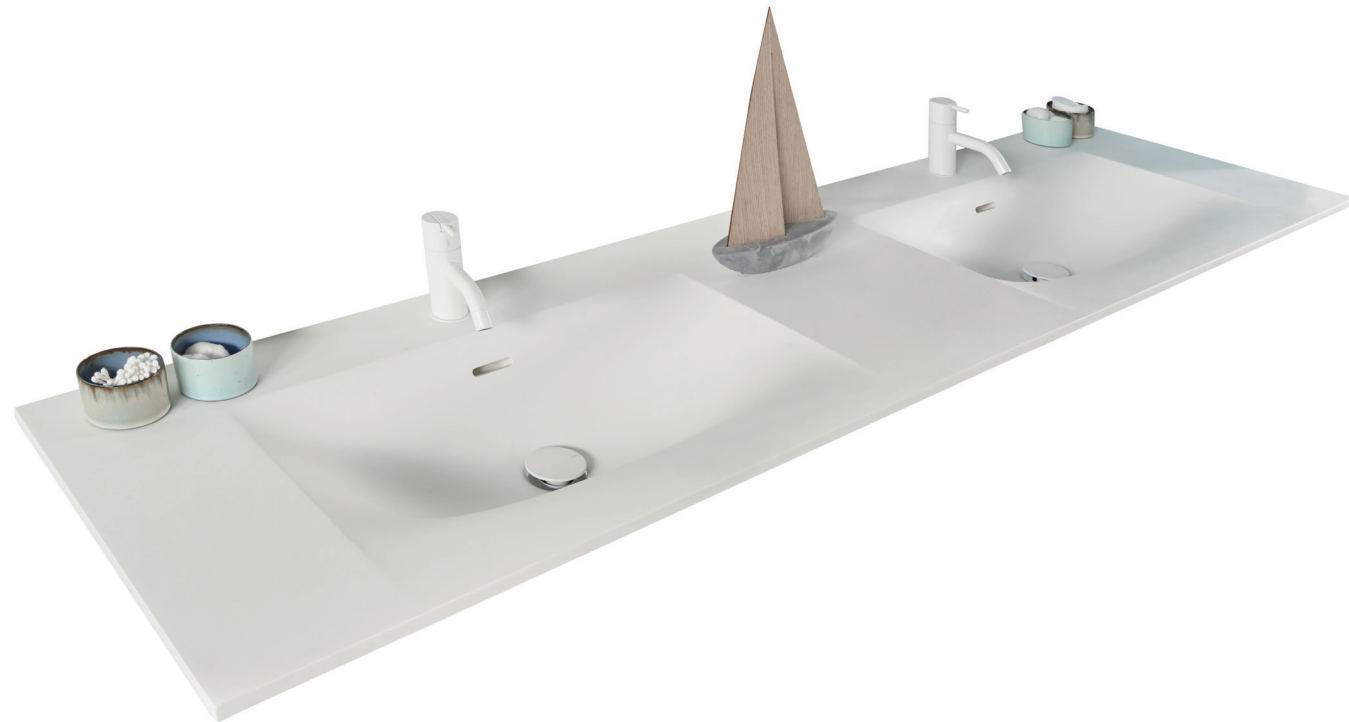

NO LIMIT 50

DETREMMERIE

BATHROOM FURNITURE

OPMERKINGEN / REMARQUES: YV@DETREMMERIE.BE