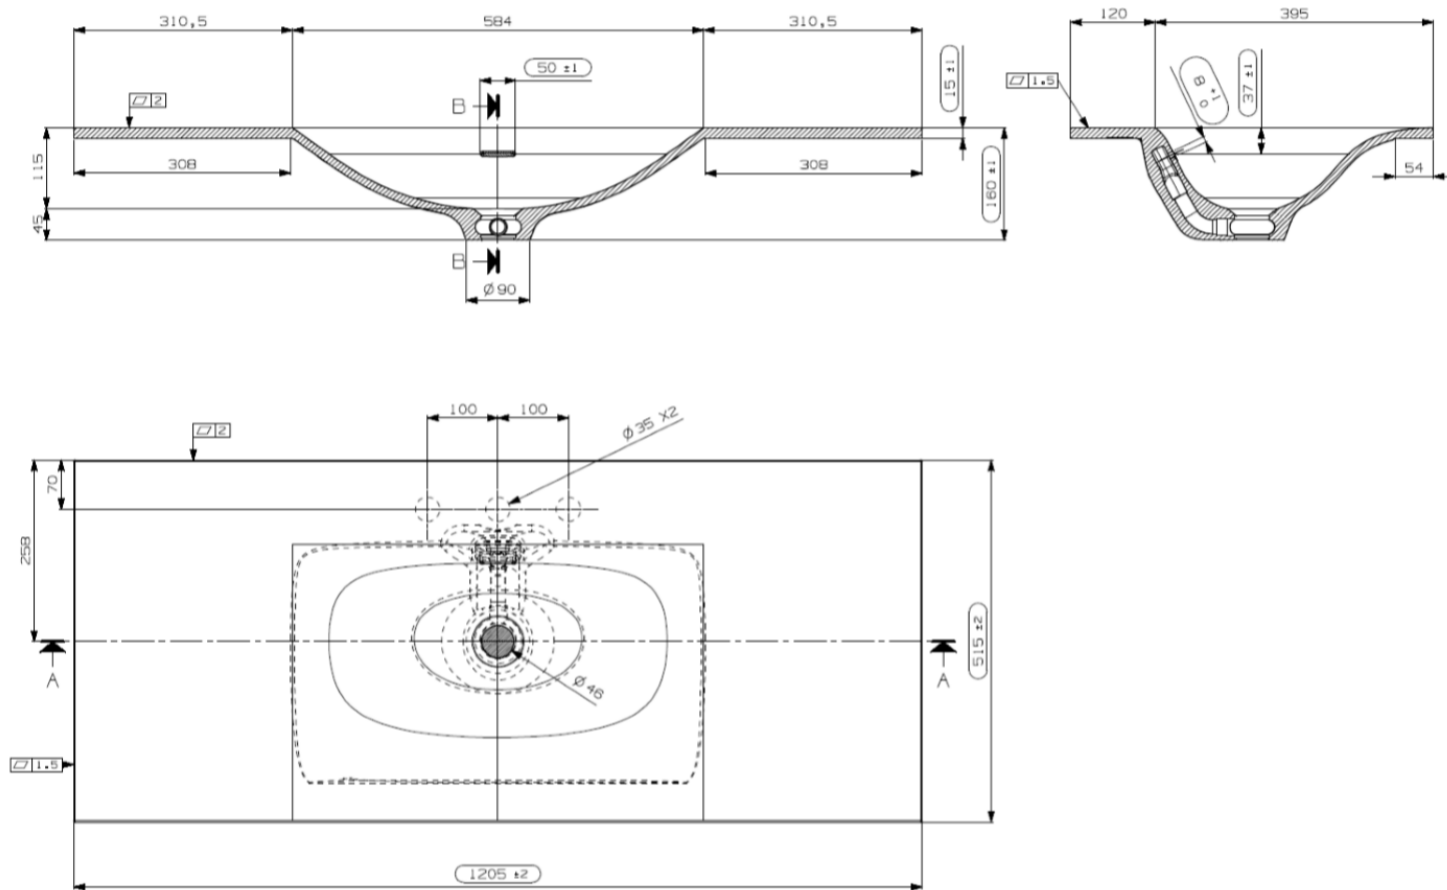

ENKELE WASKOM / SIMPLE VASQUE

TECHNISCHE FICHE
FICHE TECHNIQUE

90
90,5 x 51,5

DETREMMERIE

BATHROOM FURNITURE

OPMERKINGEN / REMARQUES: YV@DETREMMERIE.BE

ENKELE WASKOM / SIMPLE VASQUE

TECHNISCHE FICHE
FICHE TECHNIQUE

120
120,5 x 51,5

DETREMMERIE

BATHROOM FURNITURE

OPMERKINGEN / REMARQUES: YV@DETREMMERIE.BE

ENKELE WASKOM / SIMPLE VASQUE

TECHNISCHE FICHE
FICHE TECHNIQUE

120

120,5 x 51,5

DETREMMERIE

BATHROOM FURNITURE

OPMERKINGEN / REMARQUES: YV@DETREMMERIE.BE

WASKOM LINKS / VASQUE À GAUCHE

TECHNISCHE FICHE
FICHE TECHNIQUE

120
120,5 x 51,5

DETREMMERIE

BATHROOM FURNITURE