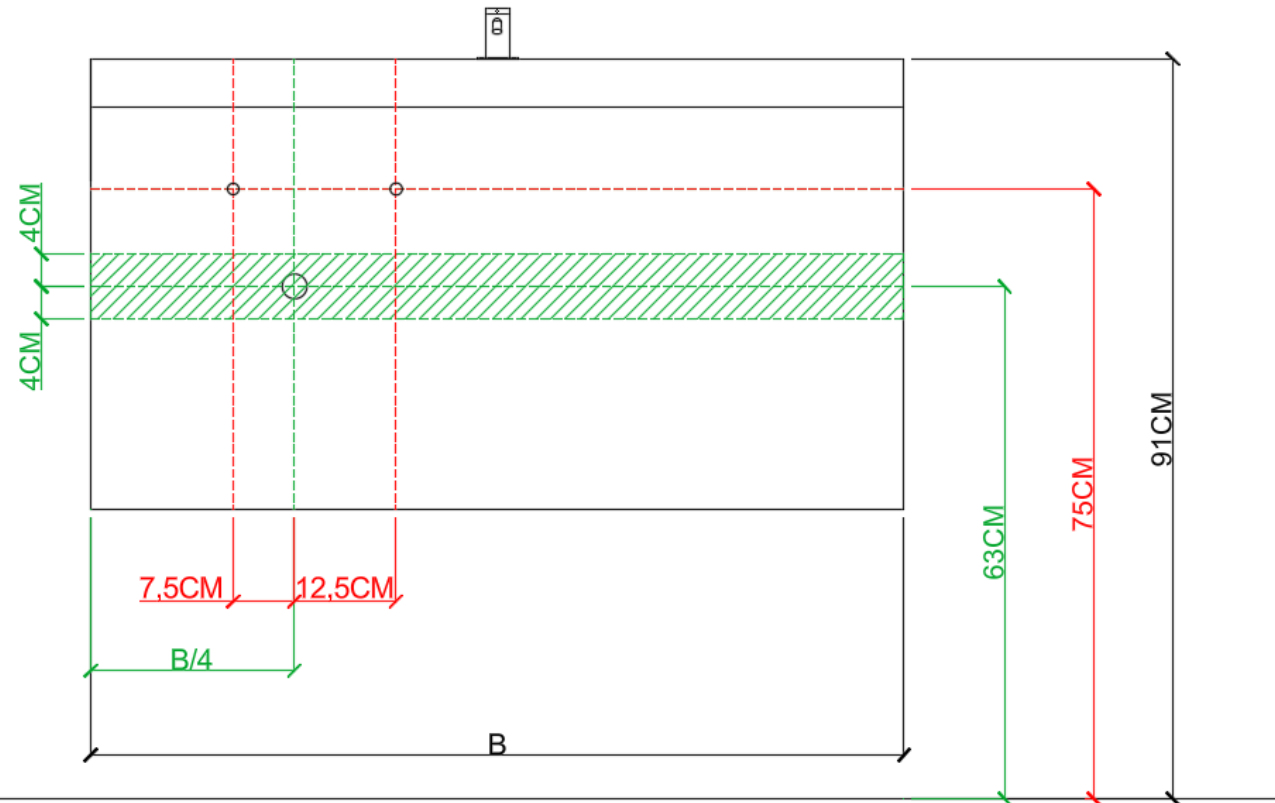

OPMERKINGEN / REMARQUES: YV@DETREMMERIE.BE

ENKELE WASKOM / SIMPLE VASQUE

AH onderbouwkasten met 3 lades = 91 cm + dikte wastafel /
AH sous-meubles avec 3 tiroirs = 91 cm + épaisseur de la table-vasque

= tolerantiezone afvoer /
zone de tolérance de l'écoulement

BEPALEN POSITIE MUURKRANEN = ZIE TECHNISCHE FICHE WASTAFEL /
DÉTERMINER LA POSITION DES ROBINETS MURALS = VOIR FICHE TECHNIQUE DE TABLE-VASQUE !!!

AANSLUITSCHEMA
SCHÉMA DE RACCORDEMENT

DETREMMERIE
BATHROOM FURNITURE

OPMERKINGEN / REMARQUES: YV@DETREMMERIE.BE

WASKOM LINKS / VASQUE À GAUCHE

AH onderbouwkasten met 3 lades = 91 cm + dikte wastafel /

AH sous-meubles avec 3 tiroirs = 91 cm + épaisseur de la table-vasque

= tolerantiezone afvoer /
zone de tolérance de l'écoulement

AANSLUITSCHEMA
SCHÉMA DE RACCORDEMENT

DETREMMERIE
BATHROOM FURNITURE

OPMERKINGEN / REMARQUES: YV@DETREMMERIE.BE

DUBBELE WASKOM / DOUBLE VASQUE

AH onderbouwkasten met 3 lades = 91 cm + dikte wastafel /
AH sous-meubles avec 3 tiroirs = 91 cm + épaisseur de la table-vasque