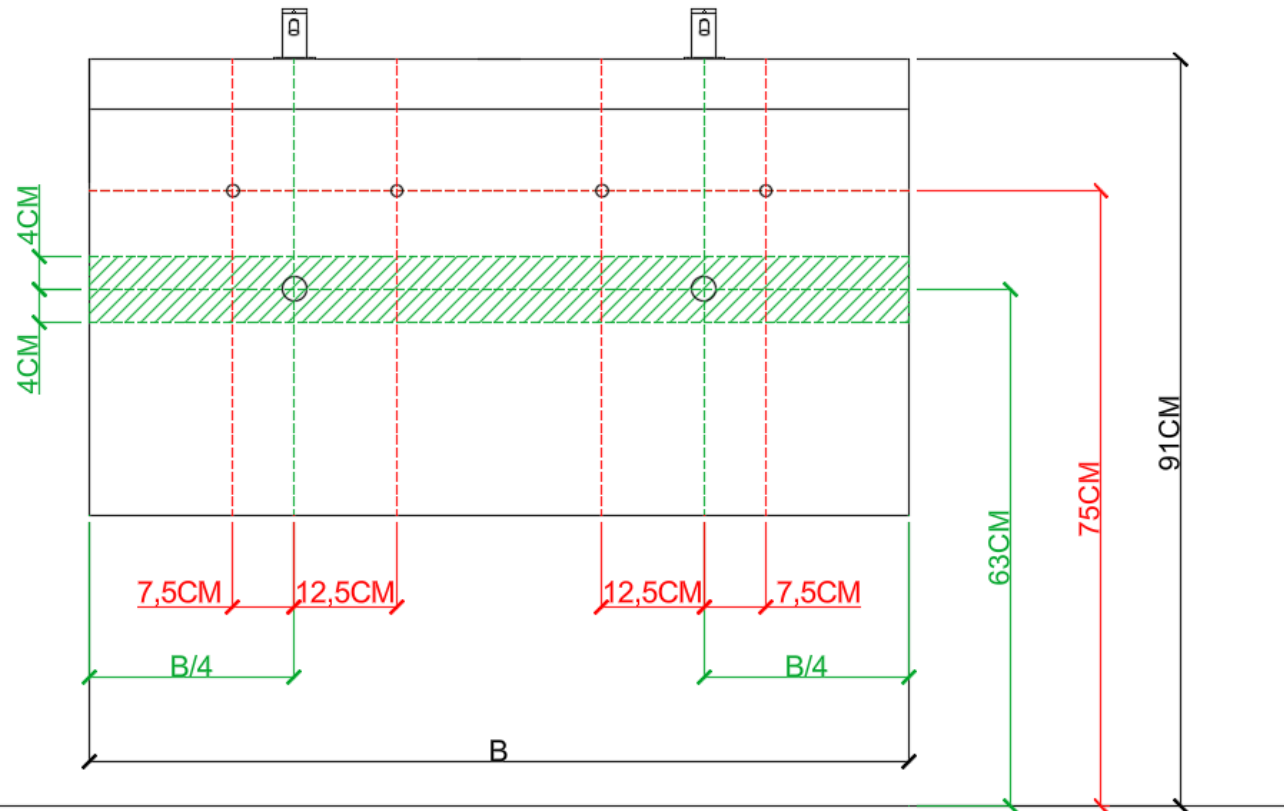

BEPALEN POSITIE MUURKRANEN = ZIE TECHNISCHE FICHE WASTAFEL /

DÉTERMINER LA POSITION DES ROBINETS MURALS = VOIR FICHE TECHNIQUE DE TABLE-VASQUE !!!

AANSLUITSCHEMA
SCHÉMA DE RACCORDEMENT

DETREMMERIE
BATHROOM FURNITURE

OPMERKINGEN / REMARQUES: YV@DETREMMERIE.BE

WASKOM RECHTS / VASQUE À DROITE

AH onderbouwkasten met 3 lades = 91 cm + dikte wastafel /
AH sous-meubles avec 3 tiroirs = 91 cm + épaisseur de la table-vasque

= tolerantiezone afvoer /
zone de tolérance de l'écoulement

BEPALEN POSITIE MUURKRANEN = ZIE TECHNISCHE FICHE WASTAFEL /
DÉTERMINER LA POSITION DES ROBINETS MURALS = VOIR FICHE TECHNIQUE DE TABLE-VASQUE !!!

AANSLUITSCHEMA
SCHÉMA DE RACCORDEMENT

DETREMMERIE
BATHROOM FURNITURE

OPMERKINGEN / REMARQUES: YV@DETREMMERIE.BE

DUBBELE WASKOM / DOUBLE VASQUE

AH onderbouwkasten met 3 lades = 91 cm + dikte wastafel /
AH sous-meubles avec 3 tiroirs = 91 cm + épaisseur de la table-vasque