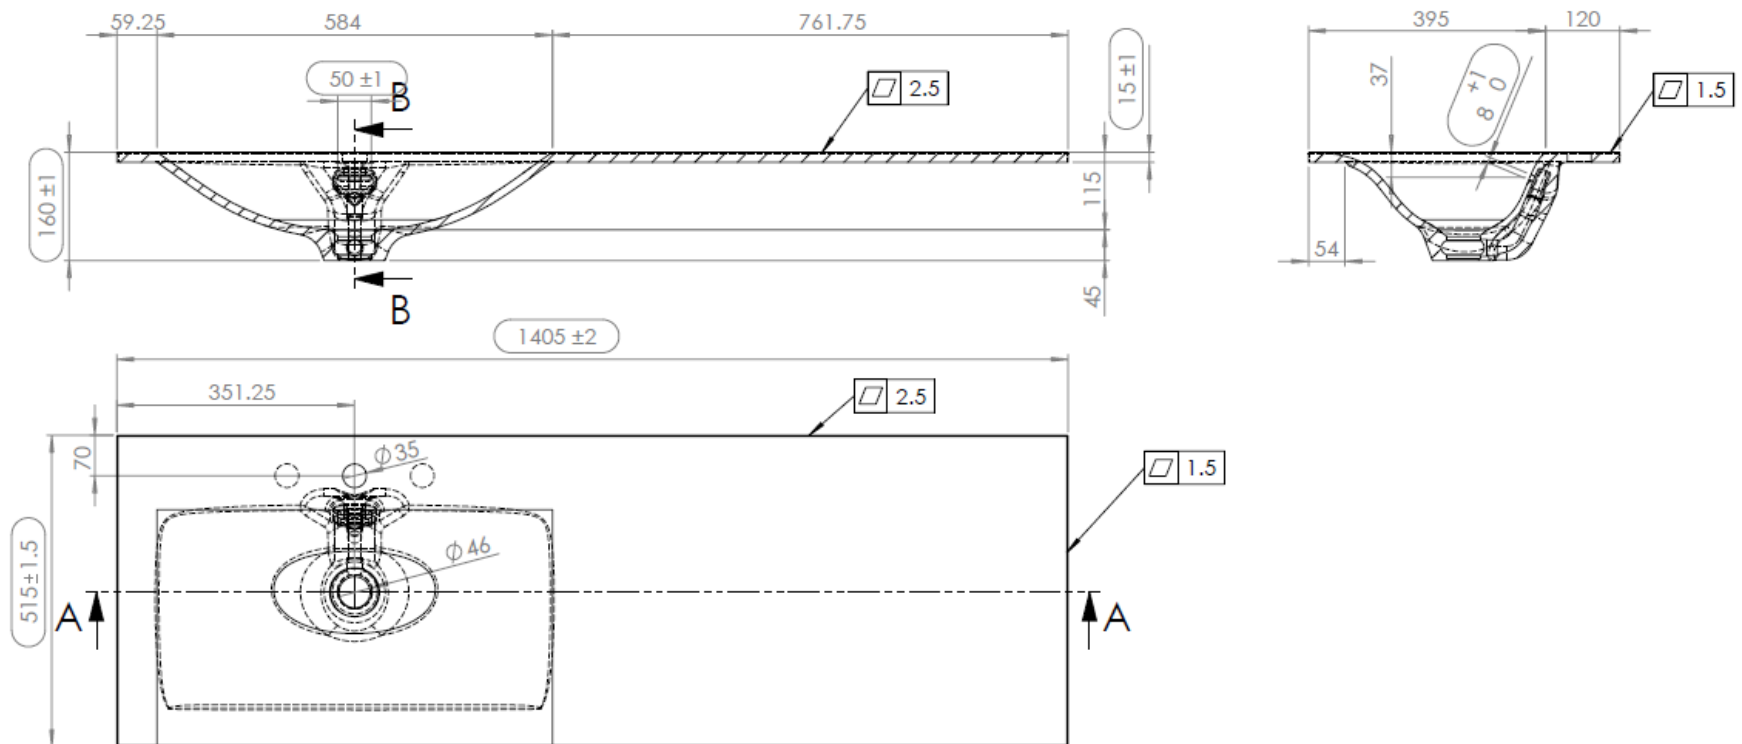

TECHNISCHE FICHE
FICHE TECHNIQUE

140

140,5 x 51,5

DETREMMERIE

BATHROOM FURNITURE

OPMERKINGEN / REMARQUES: YV@DETREMMERIE.BE

WASKOM LINKS / VASQUE À GAUCHE

TECHNISCHE FICHE
FICHE TECHNIQUE