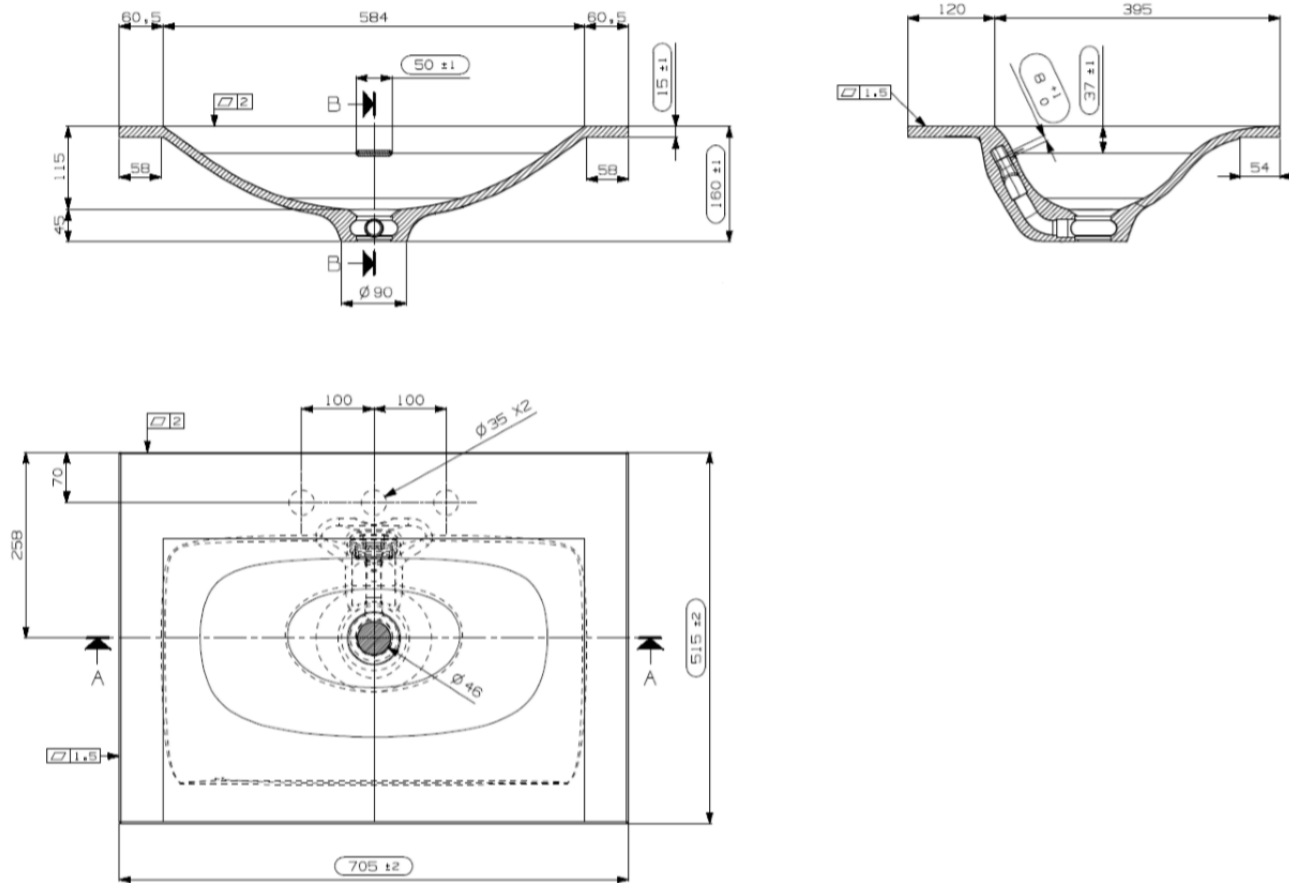

NO LIMIT 50

DETREMMERIE

BATHROOM FURNITURE

OPMERKINGEN / REMARQUES: YV@DETREMMERIE.BE

TECHNISCHE FICHE
FICHE TECHNIQUE

70

70,5 x 51,5

DETREMMERIE

BATHROOM FURNITURE

OPMERKINGEN / REMARQUES: YV@DETREMMERIE.BE

ENKELE WASKOM / SIMPLE VASQUE

TECHNISCHE FICHE
FICHE TECHNIQUE

80
80,5 x 51,5

DETREMMERIE

BATHROOM FURNITURE

OPMERKINGEN / REMARQUES: YV@DETREMMERIE.BE

ENKELE WASKOM / SIMPLE VASQUE

TECHNISCHE FICHE
FICHE TECHNIQUE

90
90,5 x 51,5

DETREMMERIE

BATHROOM FURNITURE

OPMERKINGEN / REMARQUES: YV@DETREMMERIE.BE

ENKELE WASKOM / SIMPLE VASQUE

TECHNISCHE FICHE
FICHE TECHNIQUE