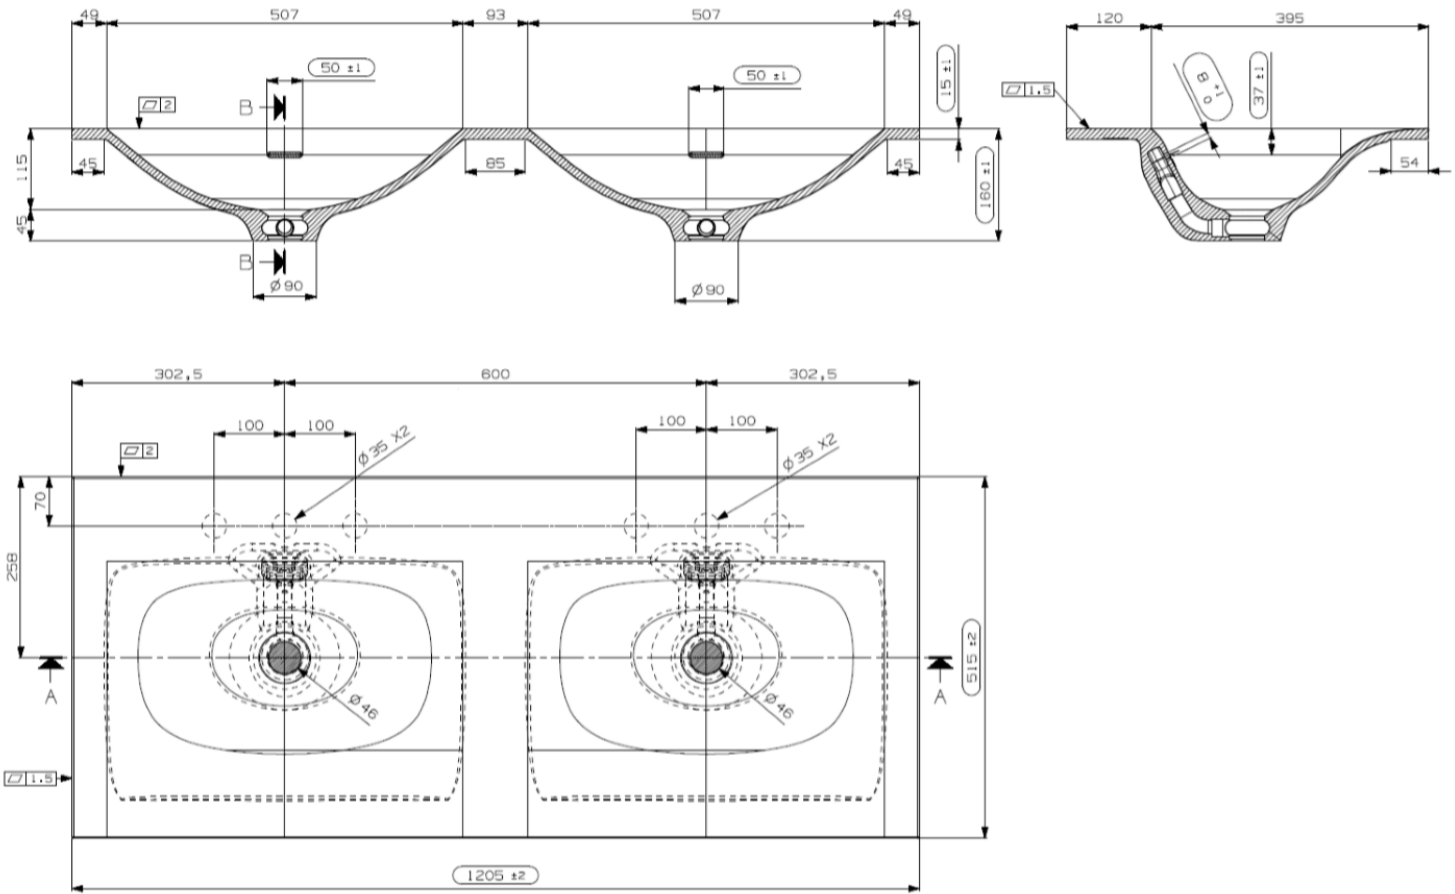

DETREMMERIE

BATHROOM FURNITURE

OPMERKINGEN / REMARQUES: YV@DETREMMERIE.BE

WASKOM LINKS / VASQUE À GAUCHE

TECHNISCHE FICHE
FICHE TECHNIQUE

120
120,5 x 51,5

DETREMMERIE

BATHROOM FURNITURE

OPMERKINGEN / REMARQUES: YV@DETREMMERIE.BE

WASKOM RECHTS / VASQUE À DROITE

**TECHNISCHE FICHE
FICHE TECHNIQUE**

120
120,5 x 51,5

DETREMMERIE
BATHROOM FURNITURE

OPMERKINGEN / REMARQUES: YV@DETREMMERIE.BE

DUBBELE WASKOM / DOUBLE VASQUE

TECHNISCHE FICHE
FICHE TECHNIQUE

140

140,5 x 51,5

DETREMMERIE

BATHROOM FURNITURE

OPMERKINGEN / REMARQUES: YV@DETREMMERIE.BE

WASKOM LINKS / VASQUE À GAUCHE

TECHNISCHE FICHE
FICHE TECHNIQUE