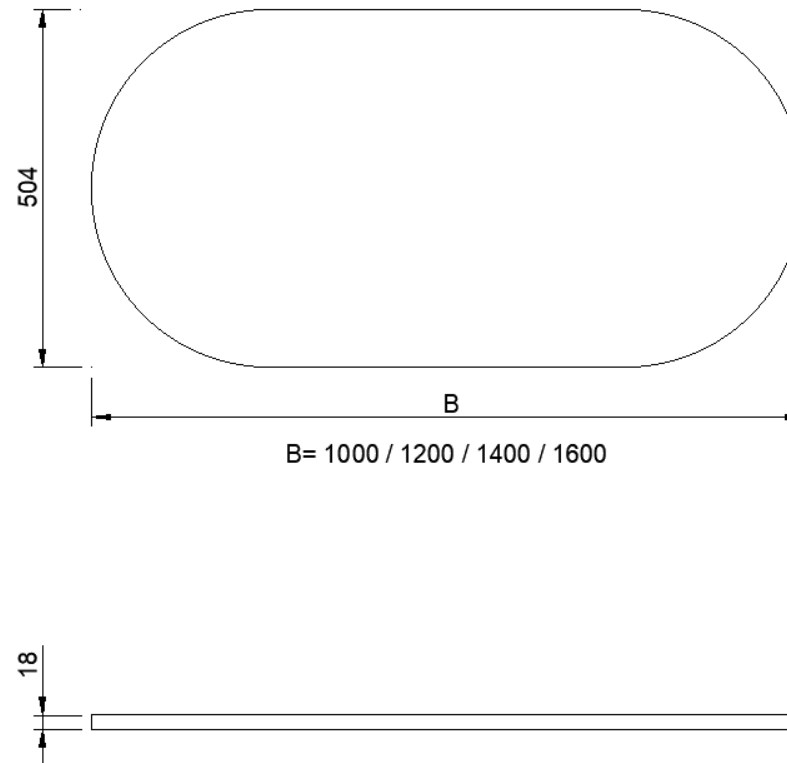

1000 - 1600 x 504

# DETREMMERIE

BATHROOM FURNITURE

OPMERKINGEN / REMARQUES: GS@DETREMMERIE.BE

ATLO01

100 CM / 120 CM ENKEL MOGELIJK MET 1 WASKOM /  
100 CM / 120 CM SEULEMENT POSSIBLE AVEC 1 VASQUE À POSER