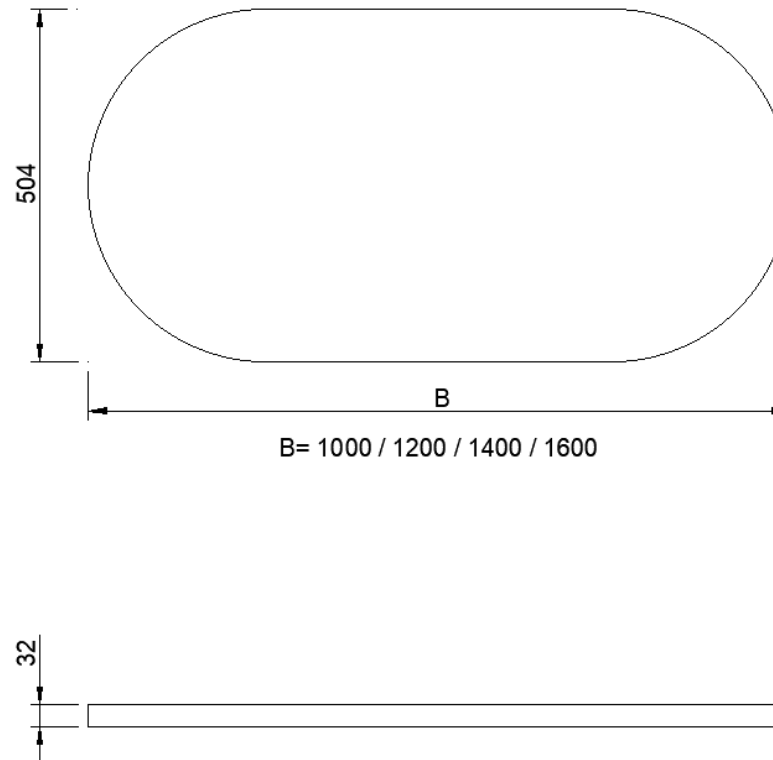

100 - 160

1000 - 1600 x 504

DETREMMERIE

BATHROOM FURNITURE

OPMERKINGEN / REMARQUES: GS@DETREMMERIE.BE

ATLO02

100 CM / 120 CM ENKEL MOGELIJK MET 1 WASKOM /
100 CM / 120 CM SEULEMENT POSSIBLE AVEC 1 VASQUE À POSER