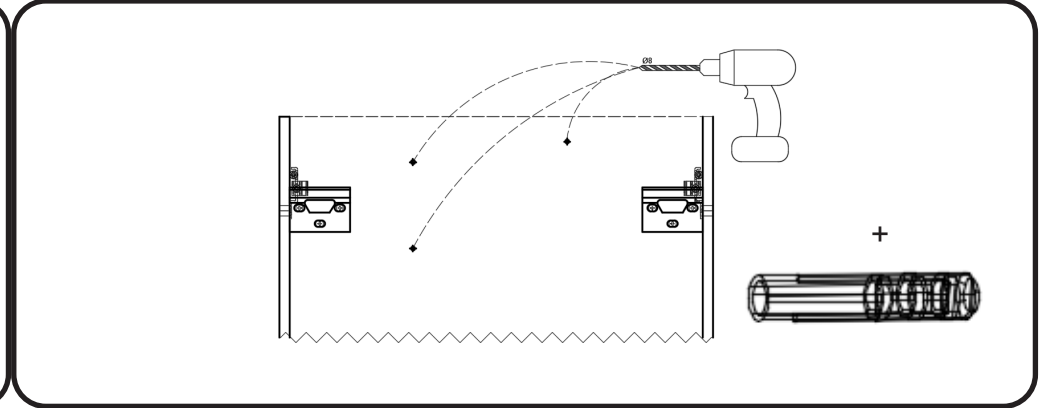

OVQ50 - 29,5cm

DETREMMERIE

BATHROOM FURNITURE

OPMERKINGEN / REMARQUES: GS@DETREMMERIE.BE

OVQ50 - 29,5cm

DETREMMERIE

BATHROOM FURNITURE

OPMERKINGEN / REMARQUES: GS@DETREMMERIE.BE

MAT GELAKTE / RAL - LAQUÉ MAT / RAL

montage wastafelblad / assemblage de l'étagère du lavabo

wastafel ondersteuning (kunst marmertop solid) support de bassin (marbre d'art/ top solid)
(W13,W23, W24, W27, W34, W37) X= 120