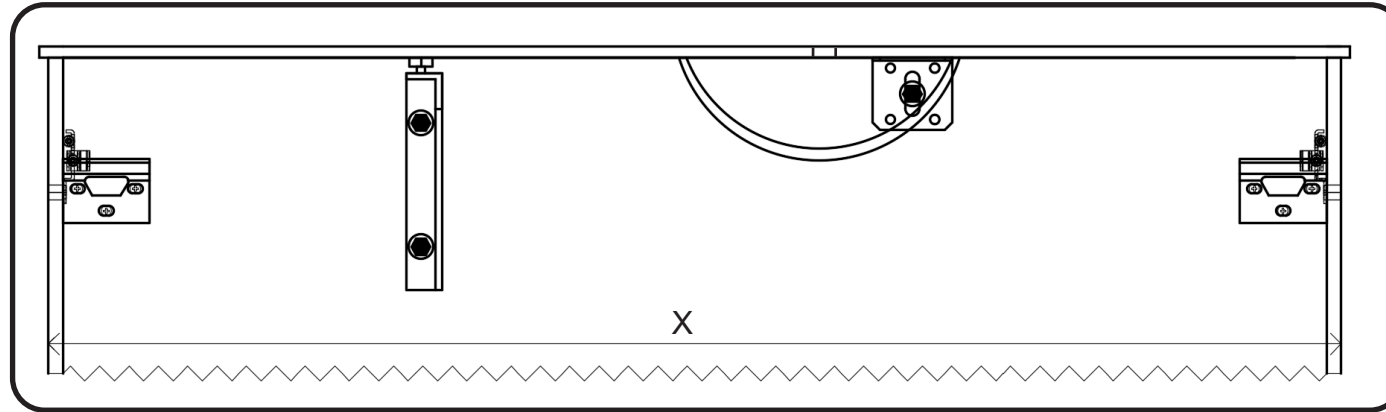

OVQ50 - 29,5cm

DETREMMERIE

BATHROOM FURNITURE

OPMERKINGEN / REMARQUES: GS@DETREMMERIE.BE

OVQ50 - 29,5cm

DETREMMERIE

BATHROOM FURNITURE

OPMERKINGEN / REMARQUES: GS@DETREMMERIE.BE

MAT GELAKTE / RAL - LAQUÉ MAT / RAL

montage wastafelblad / assemblage de l'étagère du lavabo

wastafel ondersteuning (kunst marmertop solid) support de bassin (marbre d'art/ top solid)
(W13,W23, W24, W27, W34, W37) X= 120