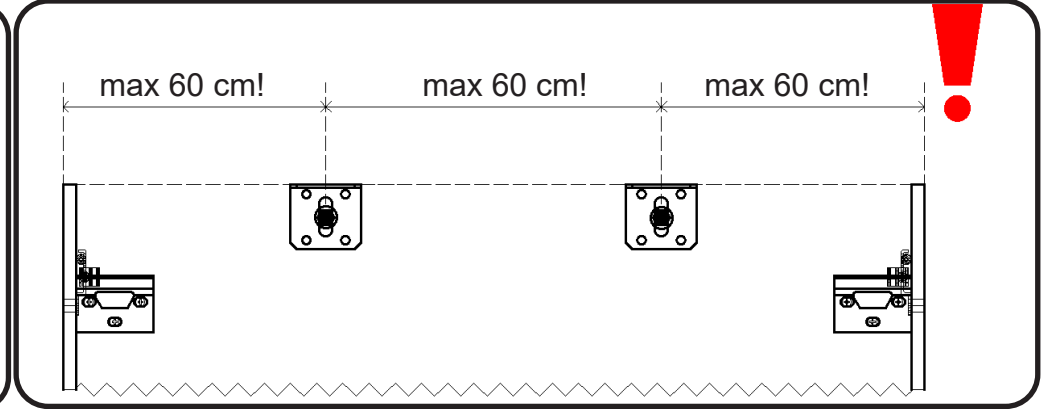

OVQ50 - 29,5cm

DETREMMERIE

BATHROOM FURNITURE

OPMERKINGEN / REMARQUES: GS@DETREMMERIE.BE

OVQ50 - 29,5cm

DETREMMERIE

BATHROOM FURNITURE

OPMERKINGEN / REMARQUES: GS@DETREMMERIE.BE

MAT GELAKTE / RAL - LAQUÉ MAT / RAL

montage wastafelblad / assemblage de l'étagère du lavabo

wastafel ondersteuning (kunst marmertop solid) support de bassin (marbre d'art/ top solid)
(W13,W23, W24, W27, W34, W37) X= 120