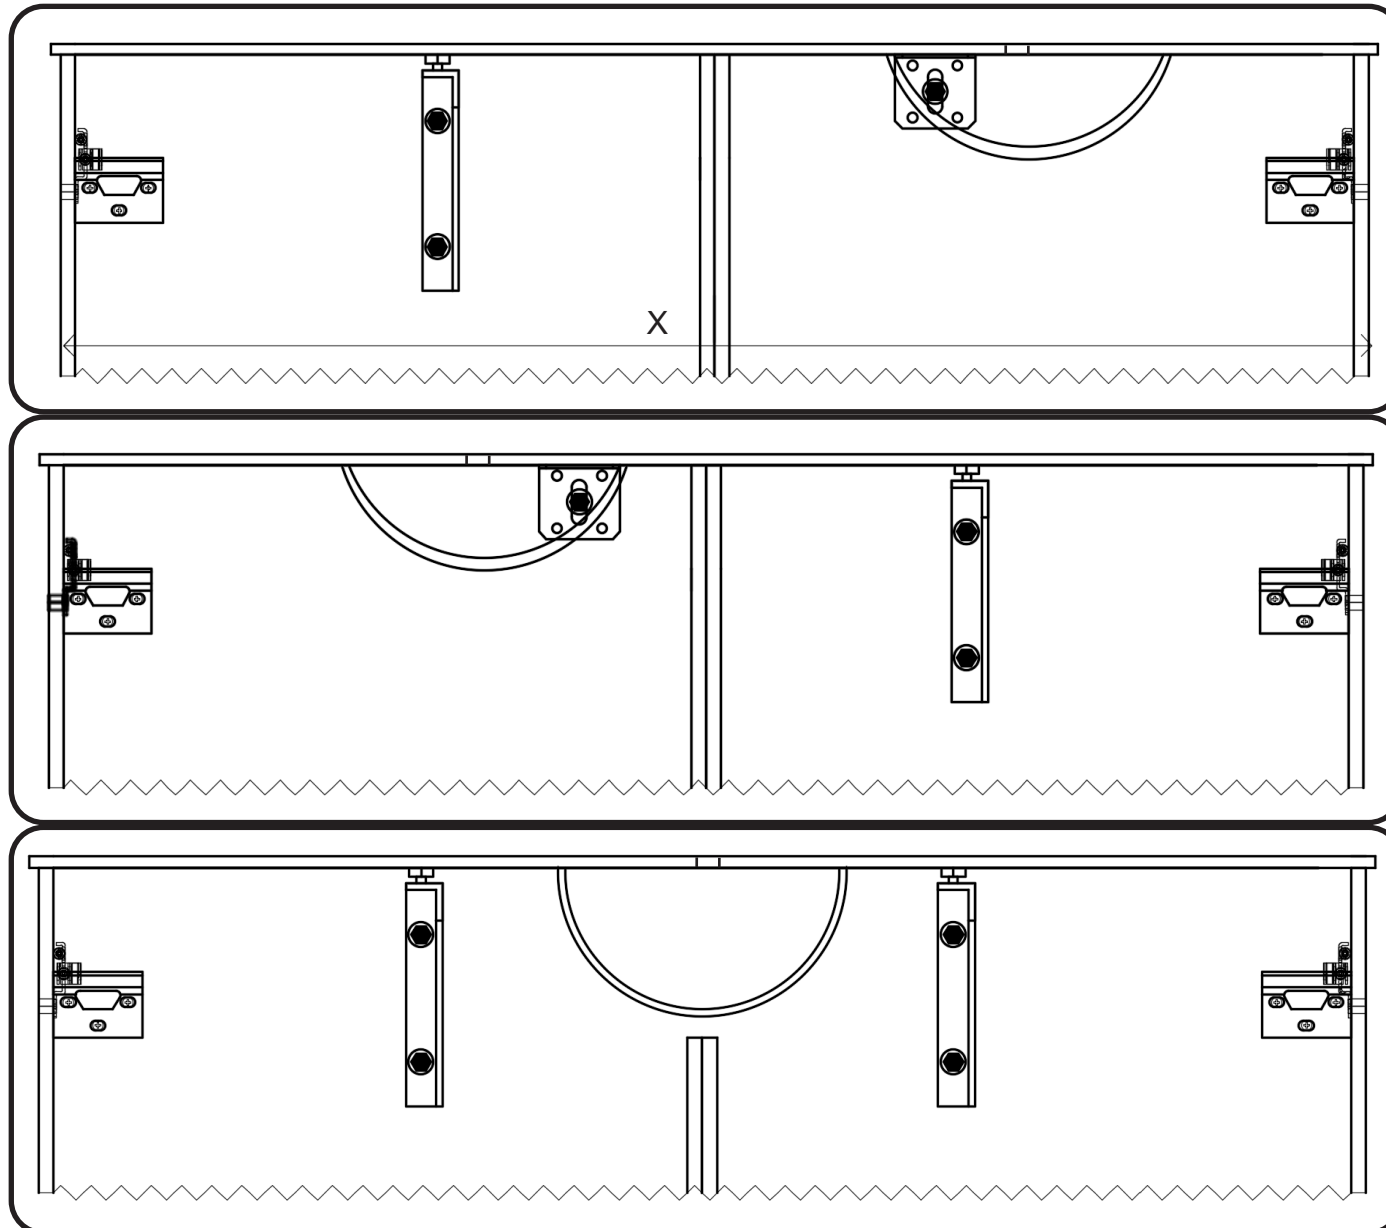

OVQ50 - 29,5cm

DETREMMERIE

BATHROOM FURNITURE

OPMERKINGEN / REMARQUES: GS@DETREMMERIE.BE

OVQ50 - 29,5cm

DETREMMERIE

BATHROOM FURNITURE

OPMERKINGEN / REMARQUES: GS@DETREMMERIE.BE

MAT GELAKTE / RAL - LAQUÉ MAT / RAL

montage wastafelblad / assemblage de l'étagère du lavabo

wastafel ondersteuning (kunst marmertop solid) support de bassin (marbre d'art/ top solid)
(W13,W23, W24, W27, W34, W37) X= 120

wastafel ondersteuning (kunst marmer/top solid) support de bassin (marbre d'art/ top solid)
(W13,W23, W24, W27, W34, W37) 2 kasten / meuble >120 cm

wastafel ondersteuning (kunst marmer/top solid) support de bassin (marbre d'art/ top solid)
(W13,W23, W24, W27, W34, W37) $70 < X < 120$