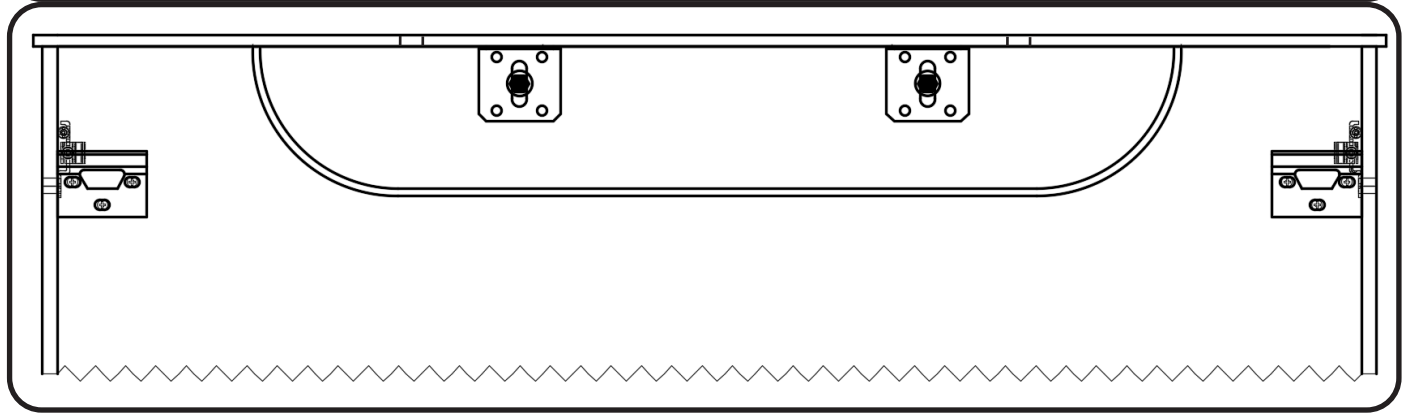

OVQ50 - 29,5cm

DETREMMERIE

BATHROOM FURNITURE

OPMERKINGEN / REMARQUES: GS@DETREMMERIE.BE

OVQ50 - 29,5cm

DETREMMERIE

BATHROOM FURNITURE

OPMERKINGEN / REMARQUES: GS@DETREMMERIE.BE

MAT GELAKTE / RAL - LAQUÉ MAT / RAL

montage wastafelblad / assemblage de l'étagère du lavabo

wastafel ondersteuning (kunst marmertop solid) support de bassin (marbre d'art/ top solid)
(W13,W23, W24, W27, W34, W37) X= 120