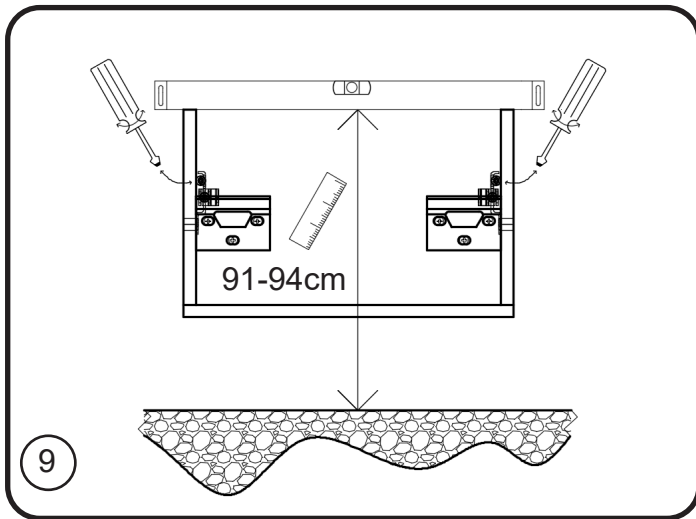

OVQ50 - 29,5cm

DETREMMERIE

BATHROOM FURNITURE

OPMERKINGEN / REMARQUES: GS@DETREMMERIE.BE

OVQ50 - 29,5cm

DETREMMERIE

BATHROOM FURNITURE

OPMERKINGEN / REMARQUES: GS@DETREMMERIE.BE

MAT GELAKTE / RAL - LAQUÉ MAT / RAL

montage wastafelblad / assemblage de l'étagère du lavabo

wastafel ondersteuning (kunst marmertop solid) support de bassin (marbre d'art/ top solid)
(W13,W23, W24, W27, W34, W37) X= 120