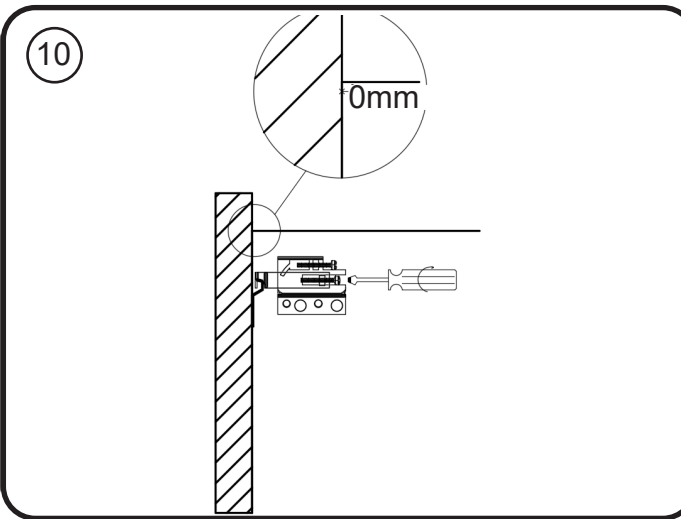

OVQ50 - 29,5cm

DETREMMERIE

BATHROOM FURNITURE

OPMERKINGEN / REMARQUES: GS@DETREMMERIE.BE

OVQ50 - 29,5cm

DETREMMERIE

BATHROOM FURNITURE

OPMERKINGEN / REMARQUES: GS@DETREMMERIE.BE

MAT GELAKTE / RAL - LAQUÉ MAT / RAL

montage wastafelblad / assemblage de l'étagère du lavabo

wastafel ondersteuning (kunst marmertop solid) support de bassin (marbre d'art/ top solid)
(W13,W23, W24, W27, W34, W37) X= 120