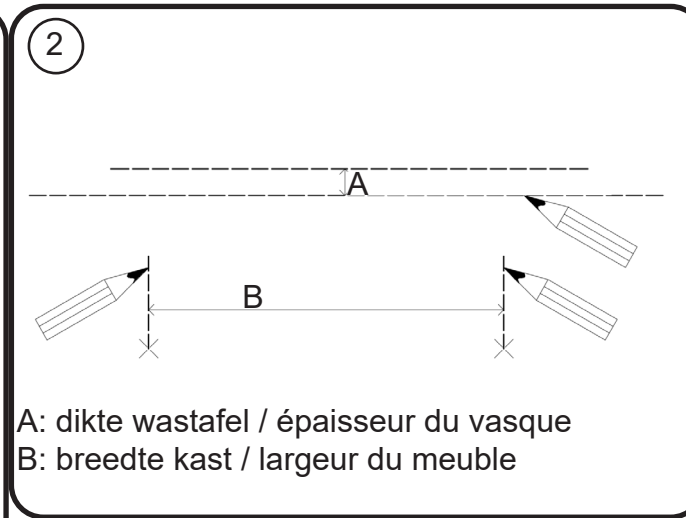

OVQ50 - 29,5cm

DETREMMERIE

BATHROOM FURNITURE

OPMERKINGEN / REMARQUES: GS@DETREMMERIE.BE

OVQ50 - 29,5cm

DETREMMERIE

BATHROOM FURNITURE

OPMERKINGEN / REMARQUES: GS@DETREMMERIE.BE

MAT GELAKTE / RAL - LAQUÉ MAT / RAL

montage wastafelblad / assemblage de l'étagère du lavabo

wastafel ondersteuning (kunst marmertop solid) support de bassin (marbre d'art/ top solid)
(W13,W23, W24, W27, W34, W37) X= 120