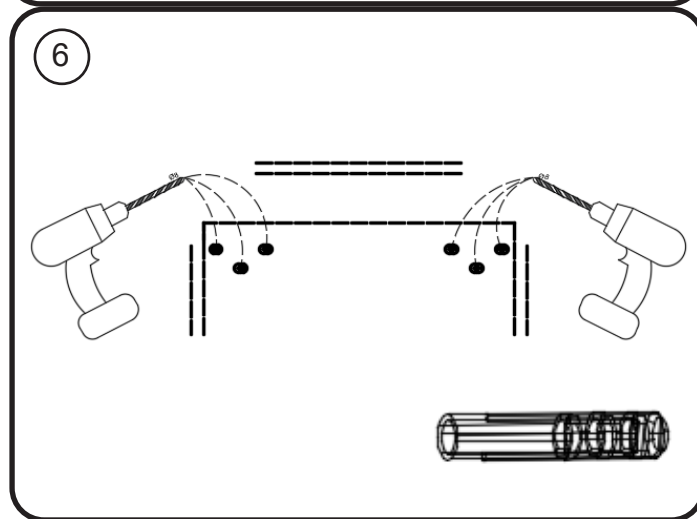

OVQ50 - 29,5cm

DETREMMERIE

BATHROOM FURNITURE

OPMERKINGEN / REMARQUES: GS@DETREMMERIE.BE

OVQ50 - 29,5cm

DETREMMERIE

BATHROOM FURNITURE

OPMERKINGEN / REMARQUES: GS@DETREMMERIE.BE

MAT GELAKTE / RAL - LAQUÉ MAT / RAL

montage wastafelblad / assemblage de l'étagère du lavabo

wastafel ondersteuning (kunst marmertop solid) support de bassin (marbre d'art/ top solid)
(W13,W23, W24, W27, W34, W37) X= 120