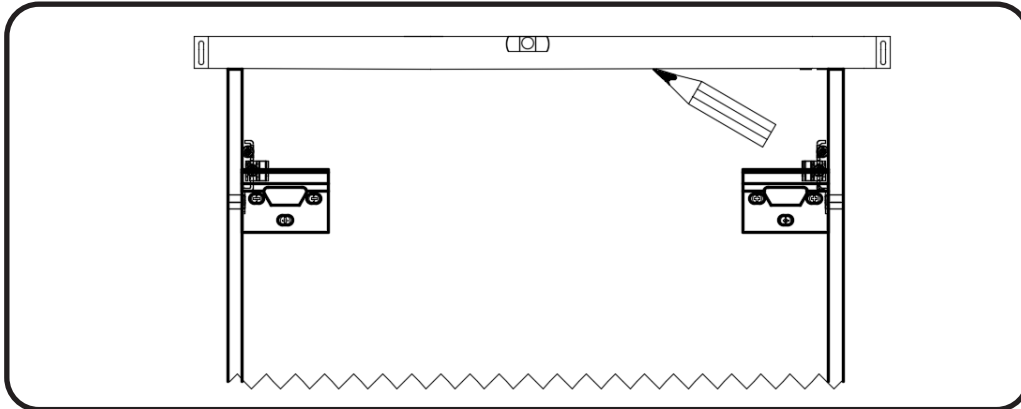

OVQ50 - 29,5cm

DETREMMERIE

BATHROOM FURNITURE

OPMERKINGEN / REMARQUES: GS@DETREMMERIE.BE

OVQ50 - 29,5cm

DETREMMERIE

BATHROOM FURNITURE

OPMERKINGEN / REMARQUES: GS@DETREMMERIE.BE

MAT GELAKTE / RAL - LAQUÉ MAT / RAL

montage wastafelblad / assemblage de l'étagère du lavabo

wastafel ondersteuning (kunst marmertop solid) support de bassin (marbre d'art/ top solid)
(W13,W23, W24, W27, W34, W37) X= 120