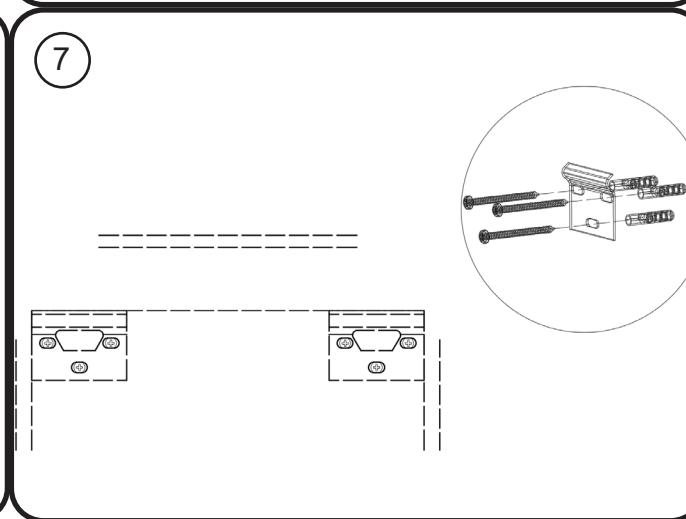

OVQ50 - 29,5cm

DETREMMERIE

BATHROOM FURNITURE

OPMERKINGEN / REMARQUES: GS@DETREMMERIE.BE

OVQ50 - 29,5cm

DETREMMERIE

BATHROOM FURNITURE

OPMERKINGEN / REMARQUES: GS@DETREMMERIE.BE

MAT GELAKTE / RAL - LAQUÉ MAT / RAL

montage wastafelblad / assemblage de l'étagère du lavabo

wastafel ondersteuning (kunst marmertop solid) support de bassin (marbre d'art/ top solid)
(W13,W23, W24, W27, W34, W37) X= 120