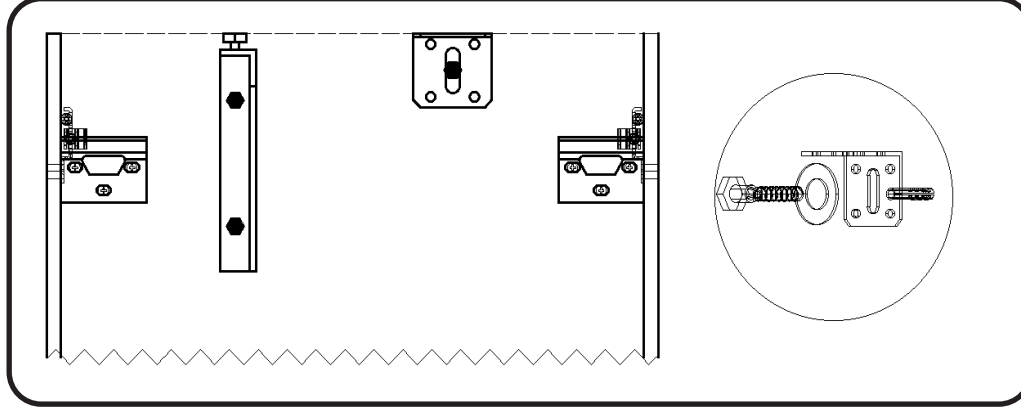

OVQ50 - 29,5cm

DETREMMERIE

BATHROOM FURNITURE

OPMERKINGEN / REMARQUES: GS@DETREMMERIE.BE

OVQ50 - 29,5cm

DETREMMERIE

BATHROOM FURNITURE

OPMERKINGEN / REMARQUES: GS@DETREMMERIE.BE

MAT GELAKTE / RAL - LAQUÉ MAT / RAL

montage wastafelblad / assemblage de l'étagère du lavabo

wastafel ondersteuning (kunst marmertop solid) support de bassin (marbre d'art/ top solid)
(W13,W23, W24, W27, W34, W37) X= 120