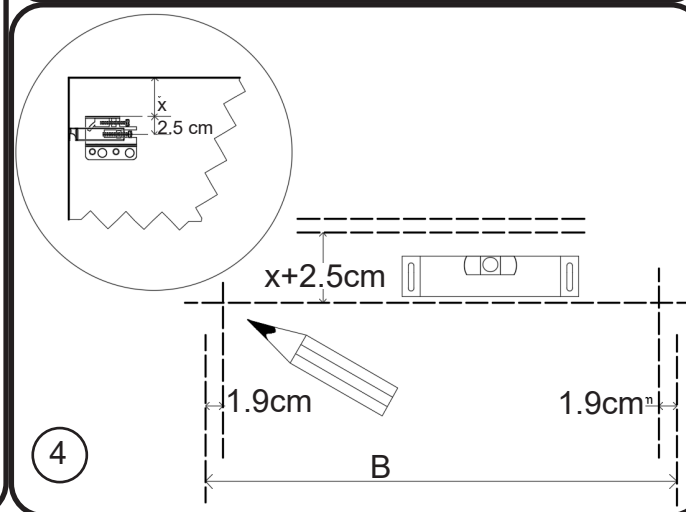

OVQ50 - 29,5cm

DETREMMERIE

BATHROOM FURNITURE

OPMERKINGEN / REMARQUES: GS@DETREMMERIE.BE

OVQ50 - 29,5cm

DETREMMERIE

BATHROOM FURNITURE

OPMERKINGEN / REMARQUES: GS@DETREMMERIE.BE

MAT GELAKTE / RAL - LAQUÉ MAT / RAL

montage wastafelblad / assemblage de l'étagère du lavabo

wastafel ondersteuning (kunst marmertop solid) support de bassin (marbre d'art/ top solid)
(W13,W23, W24, W27, W34, W37) X= 120

wastafel ondersteuning (kunst marmer/top solid) support de bassin (marbre d'art/ top solid)
(W13,W23, W24, W27, W34, W37) 2 kasten / meuble >120 cm

wastafel ondersteuning (kunst marmer/top solid) support de bassin (marbre d'art/ top solid)
(W13,W23, W24, W27, W34, W37) $70 < X < 120$