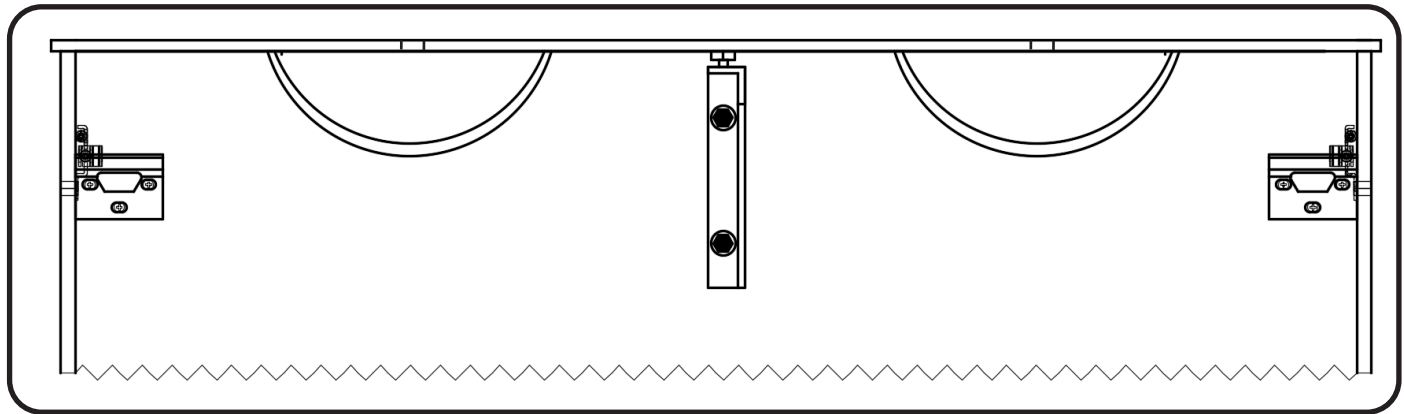

OVQ50 - 29,5cm

DETREMMERIE

BATHROOM FURNITURE

OPMERKINGEN / REMARQUES: GS@DETREMMERIE.BE

OVQ50 - 29,5cm

DETREMMERIE

BATHROOM FURNITURE

OPMERKINGEN / REMARQUES: GS@DETREMMERIE.BE

MAT GELAKTE / RAL - LAQUÉ MAT / RAL

montage wastafelblad / assemblage de l'étagère du lavabo

wastafel ondersteuning (kunst marmertop solid) support de bassin (marbre d'art/ top solid)
(W13,W23, W24, W27, W34, W37) X= 120