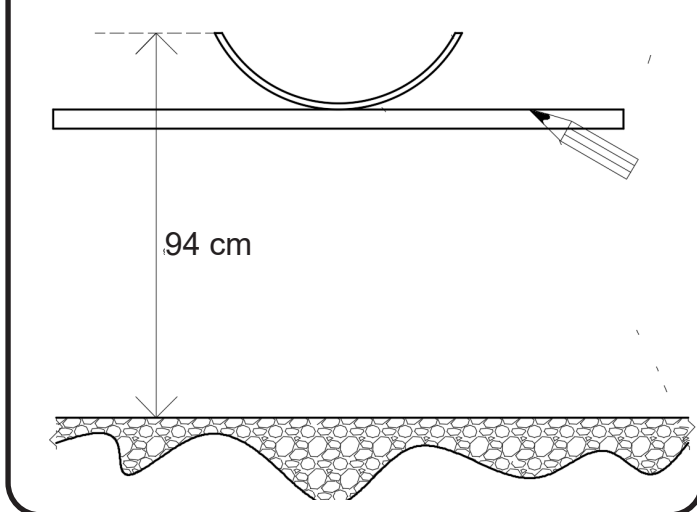

OVQ50 - 29,5cm

DETREMMERIE

BATHROOM FURNITURE

OPMERKINGEN / REMARQUES: GS@DETREMMERIE.BE

OVQ50 - 29,5cm

DETREMMERIE

BATHROOM FURNITURE

OPMERKINGEN / REMARQUES: GS@DETREMMERIE.BE

MAT GELAKTE / RAL - LAQUÉ MAT / RAL

montage wastafelblad / assemblage de l'étagère du lavabo

wastafel ondersteuning (kunst marmertop solid) support de bassin (marbre d'art/ top solid)
(W13,W23, W24, W27, W34, W37) X= 120

wastafel ondersteuning (kunst marmer/top solid) support de bassin (marbre d'art/ top solid)
(W13,W23, W24, W27, W34, W37) 2 kasten / meuble >120 cm

wastafel ondersteuning (kunst marmer/top solid) support de bassin (marbre d'art/ top solid)
(W13,W23, W24, W27, W34, W37) $70 < X < 120$