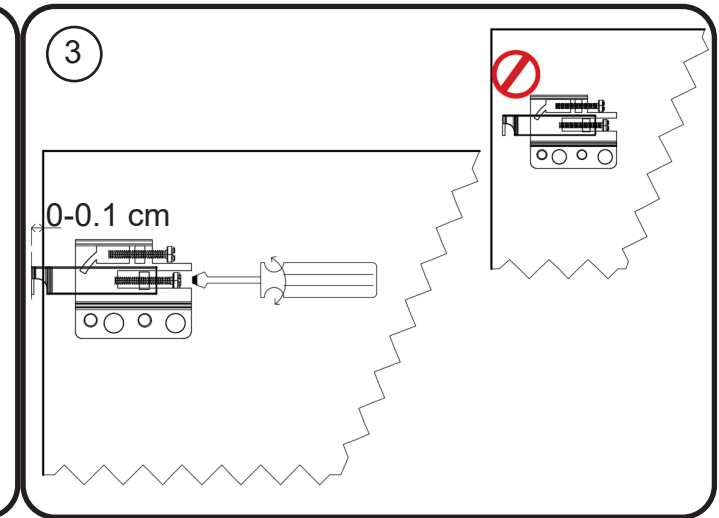

OVQ50 - 29,5cm

DETREMMERIE

BATHROOM FURNITURE

OPMERKINGEN / REMARQUES: GS@DETREMMERIE.BE

OVQ50 - 29,5cm

DETREMMERIE

BATHROOM FURNITURE

OPMERKINGEN / REMARQUES: GS@DETREMMERIE.BE

MAT GELAKTE / RAL - LAQUÉ MAT / RAL

montage wastafelblad / assemblage de l'étagère du lavabo

wastafel ondersteuning (kunst marmertop solid) support de bassin (marbre d'art/ top solid)
(W13,W23, W24, W27, W34, W37) X= 120