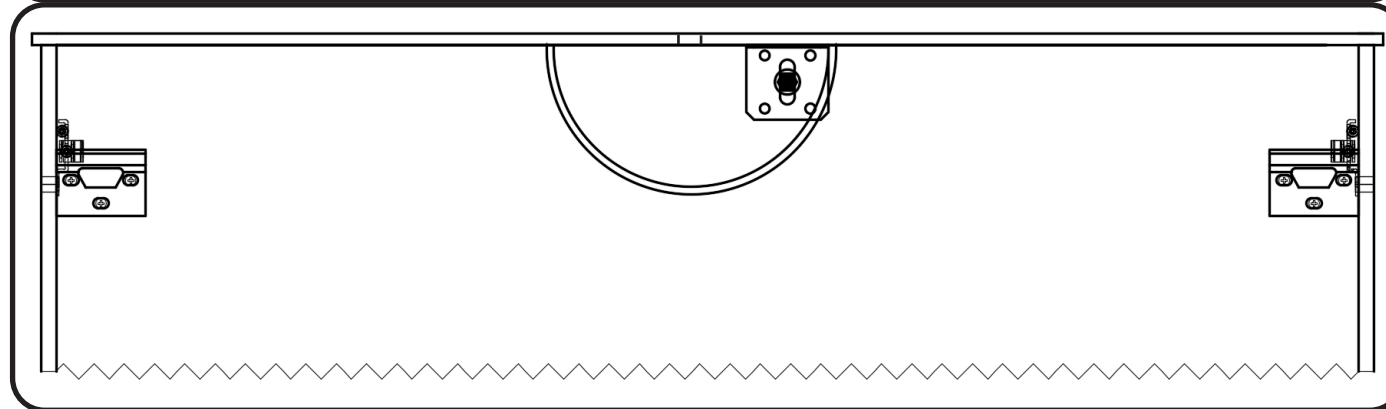

OVQ50 - 29,5cm

DETREMMERIE

BATHROOM FURNITURE

OPMERKINGEN / REMARQUES: GS@DETREMMERIE.BE

OVQ50 - 29,5cm

DETREMMERIE

BATHROOM FURNITURE

OPMERKINGEN / REMARQUES: GS@DETREMMERIE.BE

MAT GELAKTE / RAL - LAQUÉ MAT / RAL

montage wastafelblad / assemblage de l'étagère du lavabo

wastafel ondersteuning (kunst marmertop solid) support de bassin (marbre d'art/ top solid)
(W13,W23, W24, W27, W34, W37) X= 120