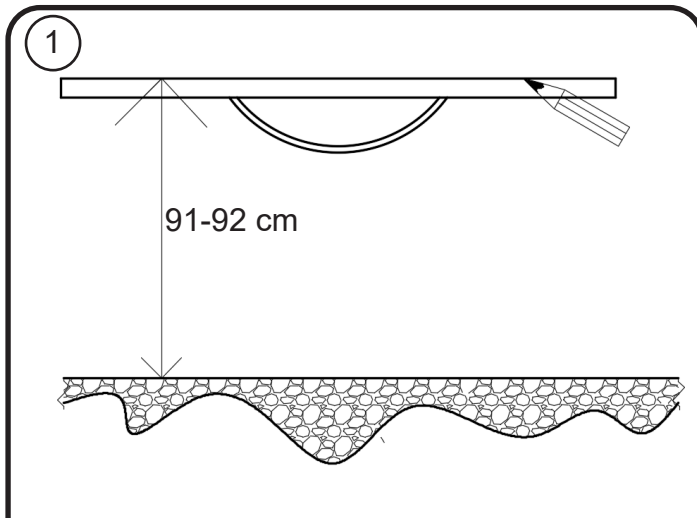

OVQ50 - 29,5cm

DETREMMERIE

BATHROOM FURNITURE

OPMERKINGEN / REMARQUES: GS@DETREMMERIE.BE

OVQ50 - 29,5cm

DETREMMERIE

BATHROOM FURNITURE

OPMERKINGEN / REMARQUES: GS@DETREMMERIE.BE

MAT GELAKTE / RAL - LAQUÉ MAT / RAL

montage wastafelblad / assemblage de l'étagère du lavabo

wastafel ondersteuning (kunst marmertop solid) support de bassin (marbre d'art/ top solid)
(W13,W23, W24, W27, W34, W37) X= 120