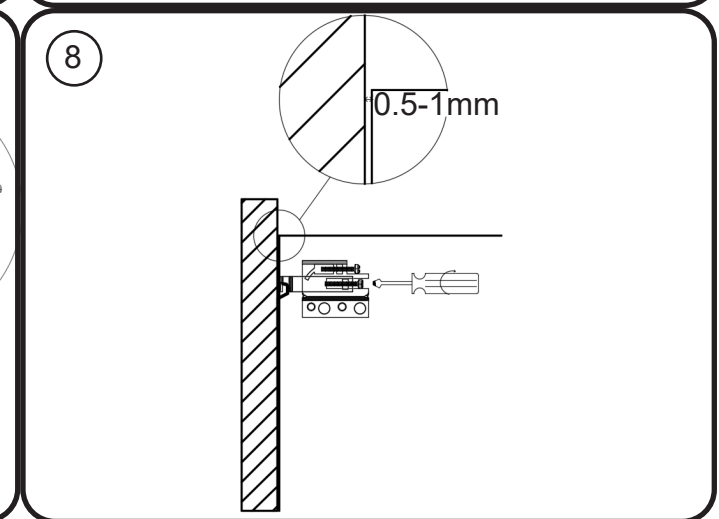

OVQ50 - 29,5cm

DETREMMERIE

BATHROOM FURNITURE

OPMERKINGEN / REMARQUES: GS@DETREMMERIE.BE

OVQ50 - 29,5cm

DETREMMERIE

BATHROOM FURNITURE

OPMERKINGEN / REMARQUES: GS@DETREMMERIE.BE

MAT GELAKTE / RAL - LAQUÉ MAT / RAL

montage wastafelblad / assemblage de l'étagère du lavabo

wastafel ondersteuning (kunst marmertop solid) support de bassin (marbre d'art/ top solid)
(W13,W23, W24, W27, W34, W37) X= 120