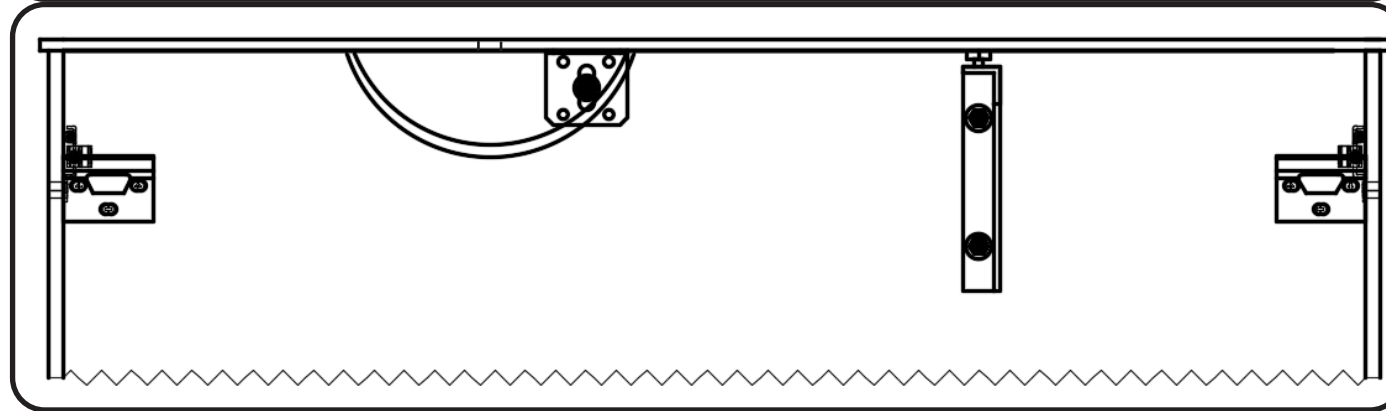

OVQ50 - 29,5cm

DETREMMERIE

BATHROOM FURNITURE

OPMERKINGEN / REMARQUES: GS@DETREMMERIE.BE

OVQ50 - 29,5cm

DETREMMERIE

BATHROOM FURNITURE

OPMERKINGEN / REMARQUES: GS@DETREMMERIE.BE

MAT GELAKTE / RAL - LAQUÉ MAT / RAL

montage wastafelblad / assemblage de l'étagère du lavabo

wastafel ondersteuning (kunst marmertop solid) support de bassin (marbre d'art/ top solid)
(W13,W23, W24, W27, W34, W37) X= 120

wastafel ondersteuning (kunst marmer/top solid) support de bassin (marbre d'art/ top solid)
(W13,W23, W24, W27, W34, W37) 2 kasten / meuble >120 cm

wastafel ondersteuning (kunst marmer/top solid) support de bassin (marbre d'art/ top solid)
(W13,W23, W24, W27, W34, W37) $70 < X < 120$