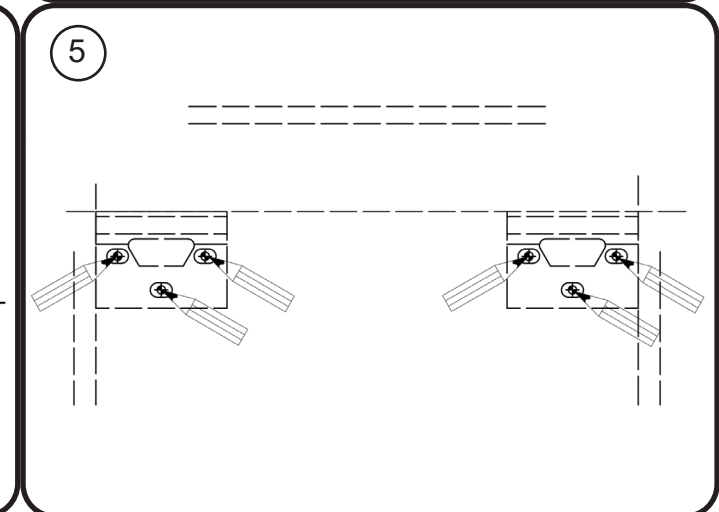

OVQ50 - 29,5cm

DETREMMERIE

BATHROOM FURNITURE

OPMERKINGEN / REMARQUES: GS@DETREMMERIE.BE

OVQ50 - 29,5cm

DETREMMERIE

BATHROOM FURNITURE

OPMERKINGEN / REMARQUES: GS@DETREMMERIE.BE

MAT GELAKTE / RAL - LAQUÉ MAT / RAL

montage wastafelblad / assemblage de l'étagère du lavabo

wastafel ondersteuning (kunst marmertop solid) support de bassin (marbre d'art/ top solid)
(W13,W23, W24, W27, W34, W37) X= 120