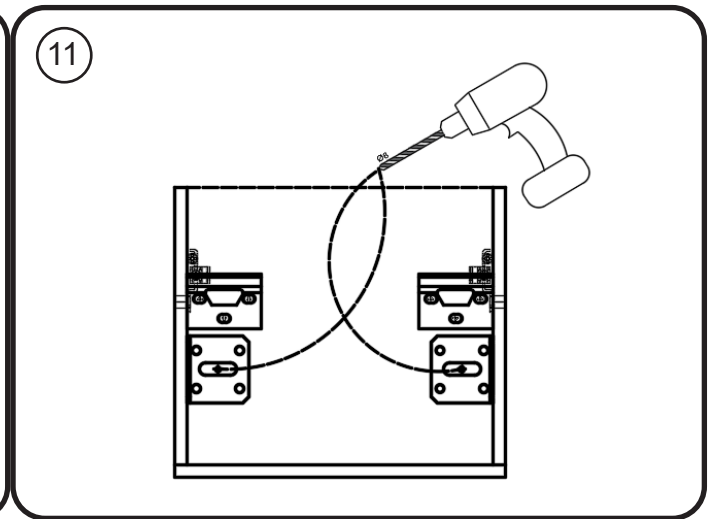

OVQ50 - 29,5cm

DETREMMERIE

BATHROOM FURNITURE

OPMERKINGEN / REMARQUES: GS@DETREMMERIE.BE

OVQ50 - 29,5cm

DETREMMERIE

BATHROOM FURNITURE

OPMERKINGEN / REMARQUES: GS@DETREMMERIE.BE

MAT GELAKTE / RAL - LAQUÉ MAT / RAL

montage wastafelblad / assemblage de l'étagère du lavabo

wastafel ondersteuning (kunst marmertop solid) support de bassin (marbre d'art/ top solid)
(W13,W23, W24, W27, W34, W37) X= 120