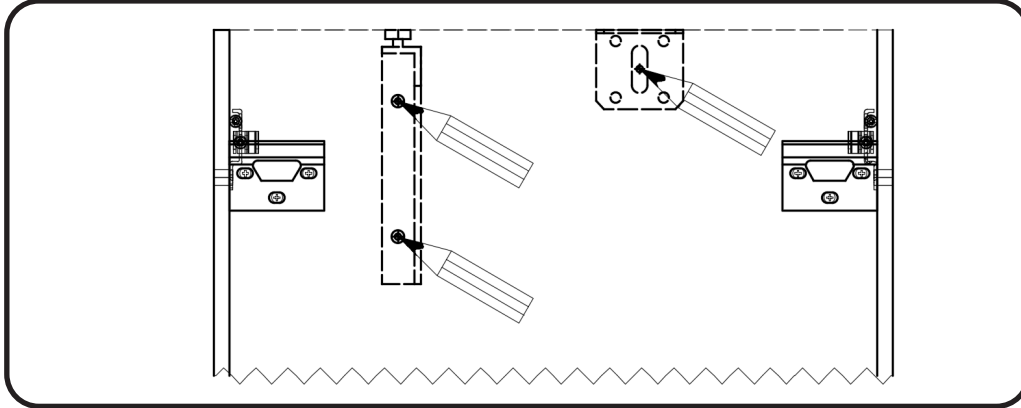

OVQ50 - 29,5cm

DETREMMERIE

BATHROOM FURNITURE

OPMERKINGEN / REMARQUES: GS@DETREMMERIE.BE

OVQ50 - 29,5cm

DETREMMERIE

BATHROOM FURNITURE

OPMERKINGEN / REMARQUES: GS@DETREMMERIE.BE

MAT GELAKTE / RAL - LAQUÉ MAT / RAL

montage wastafelblad / assemblage de l'étagère du lavabo

wastafel ondersteuning (kunst marmertop solid) support de bassin (marbre d'art/ top solid)
(W13,W23, W24, W27, W34, W37) X= 120