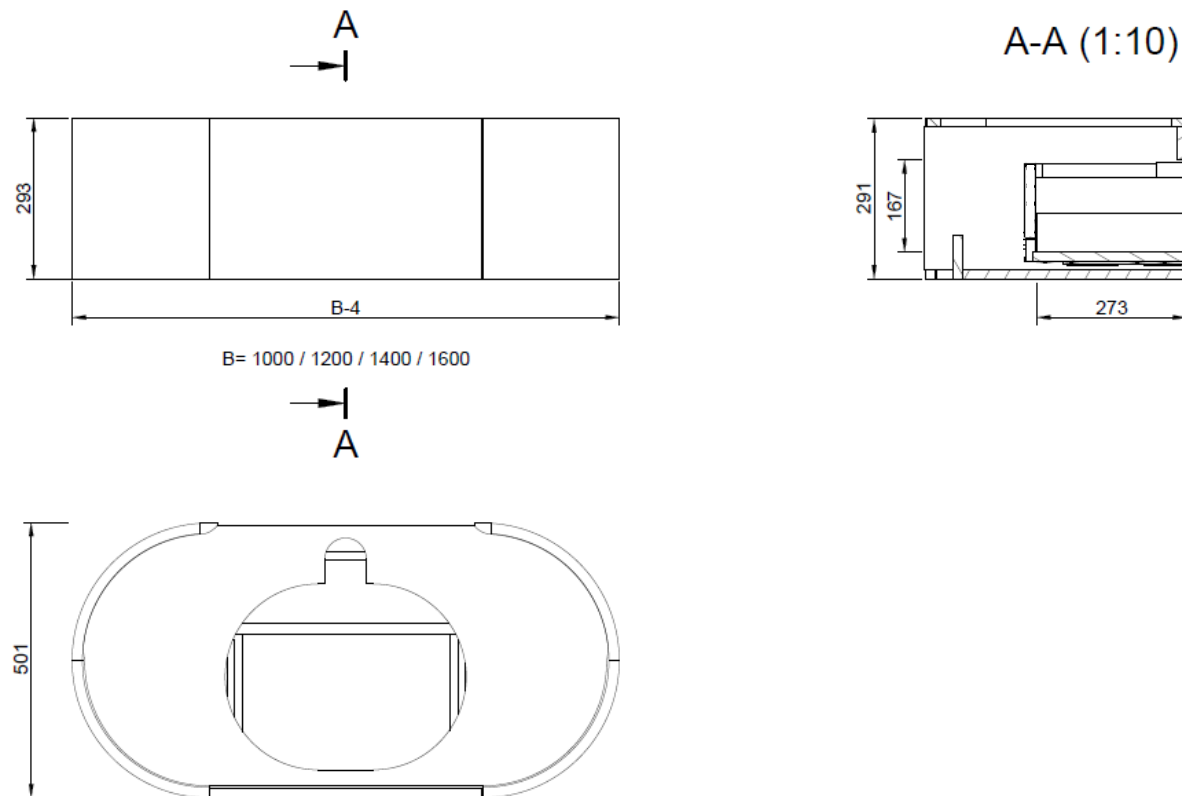

OVQ50 - 29,5cm

DETREMMERIE

BATHROOM FURNITURE

OPMERKINGEN / REMARQUES: GS@DETREMMERIE.BE

OVQ50 - 29,5cm

DETREMMERIE

BATHROOM FURNITURE

OPMERKINGEN / REMARQUES: GS@DETREMMERIE.BE

MAT GELAKTE / RAL - LAQUÉ MAT / RAL

montage wastafelblad / assemblage de l'étagère du lavabo

wastafel ondersteuning (kunst marmertop solid) support de bassin (marbre d'art/ top solid)
(W13,W23, W24, W27, W34, W37) X= 120

wastafel ondersteuning (kunst marmer/top solid) support de bassin (marbre d'art/ top solid)
(W13,W23, W24, W27, W34, W37) 2 kasten / meuble >120 cm

wastafel ondersteuning (kunst marmer/top solid) support de bassin (marbre d'art/ top solid)
(W13,W23, W24, W27, W34, W37) $70 < X < 120$