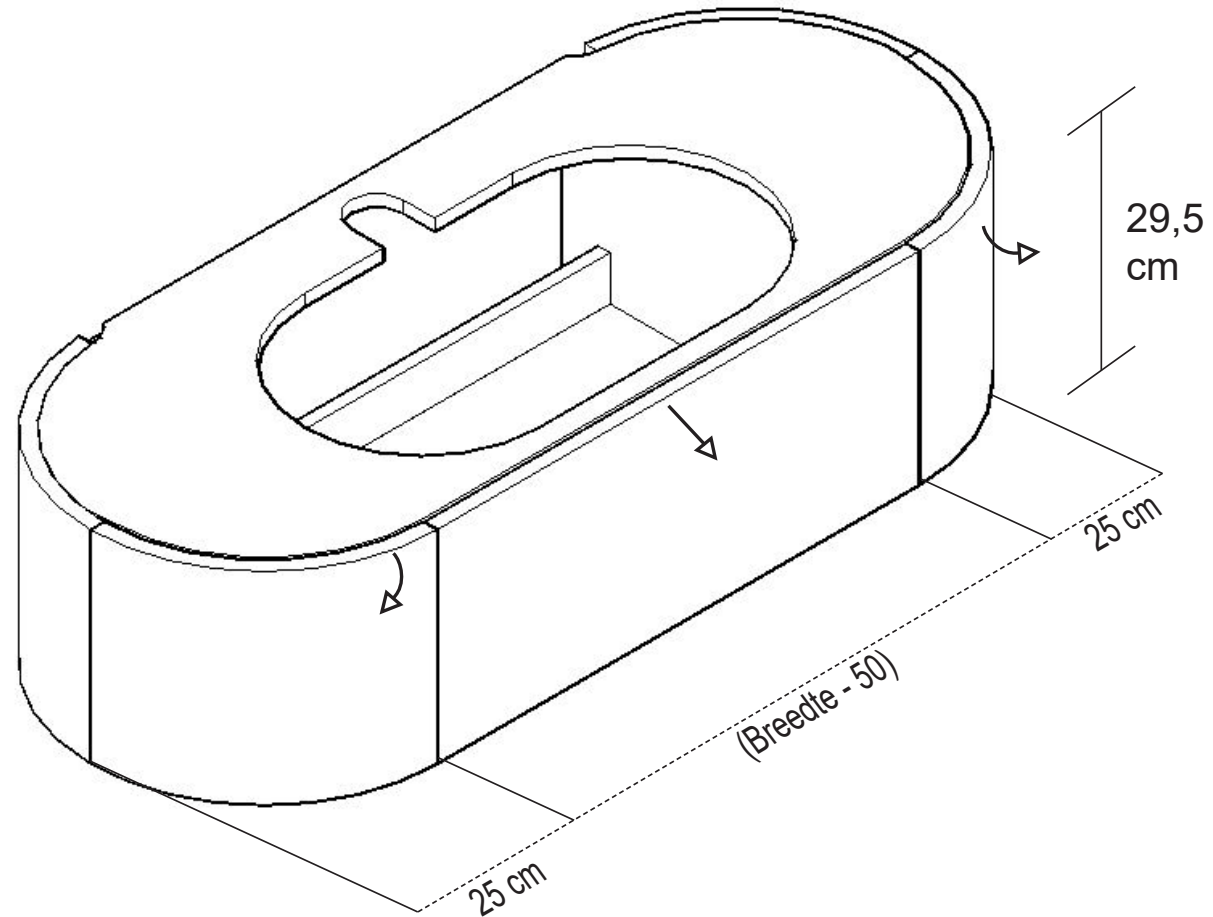

OVQ50 - 29,5cm

DETREMMERIE

BATHROOM FURNITURE

OPMERKINGEN / REMARQUES: GS@DETREMMERIE.BE

OVQ50 - 29,5cm

DETREMMERIE

BATHROOM FURNITURE

OPMERKINGEN / REMARQUES: GS@DETREMMERIE.BE

MAT GELAKTE / RAL - LAQUÉ MAT / RAL

montage wastafelblad / assemblage de l'étagère du lavabo

wastafel ondersteuning (kunst marmertop solid) support de bassin (marbre d'art/ top solid)
(W13,W23, W24, W27, W34, W37) X= 120

wastafel ondersteuning (kunst marmer/top solid) support de bassin (marbre d'art/ top solid)
(W13,W23, W24, W27, W34, W37) 2 kasten / meuble >120 cm

wastafel ondersteuning (kunst marmer/top solid) support de bassin (marbre d'art/ top solid)
(W13,W23, W24, W27, W34, W37) $70 < X < 120$