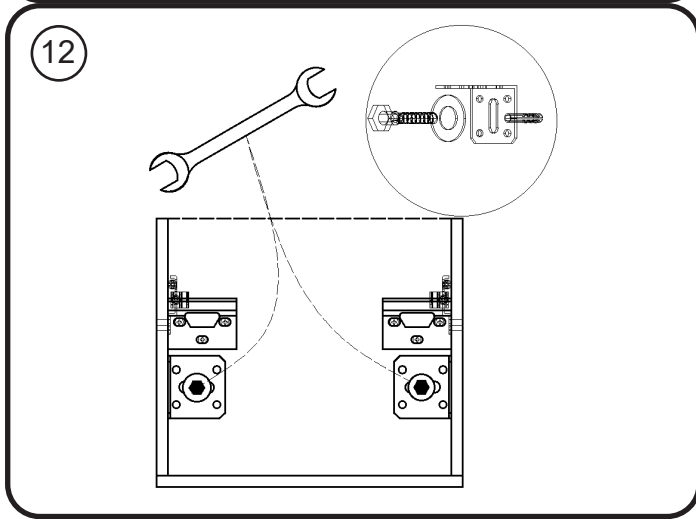

OVQ50 - 29,5cm

DETREMMERIE

BATHROOM FURNITURE

OPMERKINGEN / REMARQUES: GS@DETREMMERIE.BE

OVQ50 - 29,5cm

DETREMMERIE

BATHROOM FURNITURE

OPMERKINGEN / REMARQUES: GS@DETREMMERIE.BE

MAT GELAKTE / RAL - LAQUÉ MAT / RAL

montage wastafelblad / assemblage de l'étagère du lavabo

wastafel ondersteuning (kunst marmertop solid) support de bassin (marbre d'art/ top solid)
(W13,W23, W24, W27, W34, W37) X= 120