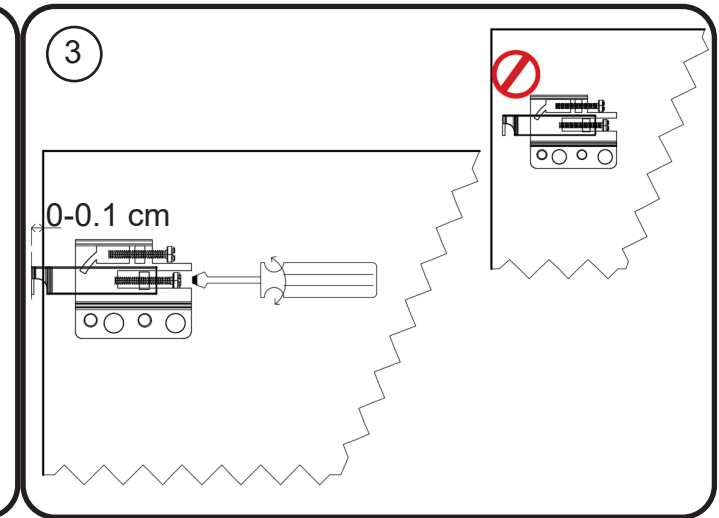

OVW50 - 59cm

DETREMMERIE

BATHROOM FURNITURE

OPMERKINGEN / REMARQUES: GS@DETREMMERIE.BE

OVW50 - 59cm

DETREMMERIE

BATHROOM FURNITURE

OPMERKINGEN / REMARQUES: GS@DETREMMERIE.BE

MAT GELAKTE / RAL - LAQUÉ MAT / RAL

montage wastafelblad / assemblage de l'étagère du lavabo

wastafel ondersteuning (kunst marmertop solid) support de bassin (marbre d'art/ top solid)
(W13,W23, W24, W27, W34, W37) X= 120