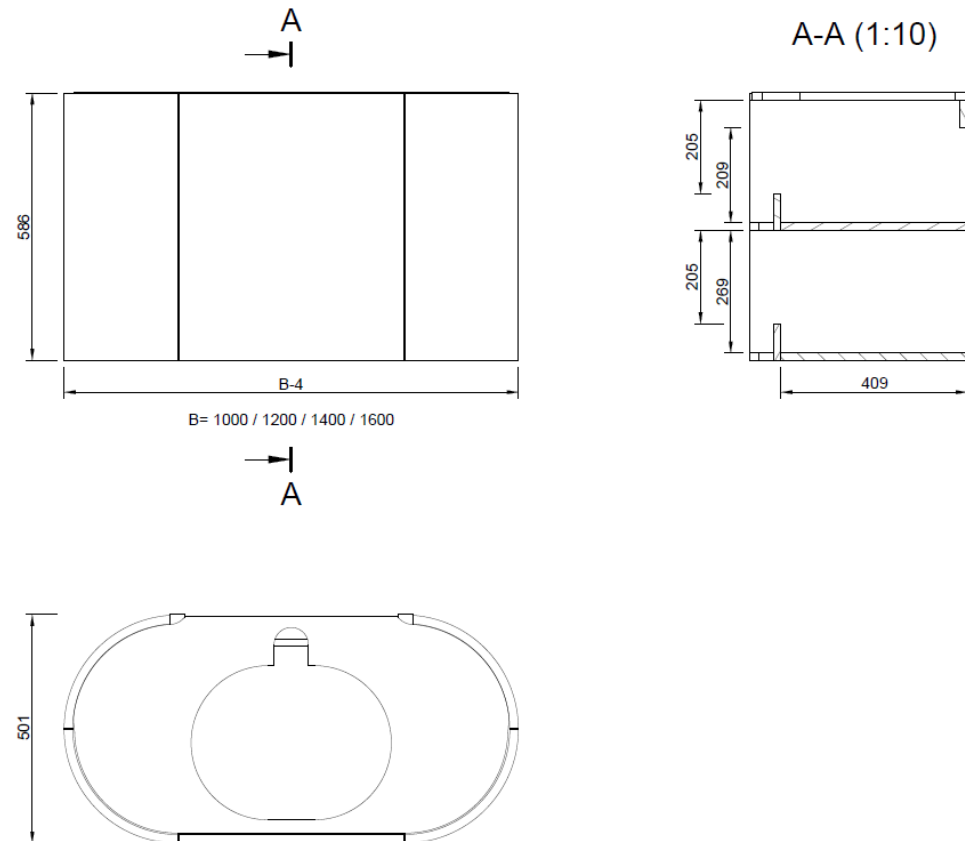

OVW50 - 59cm

DETREMMERIE

BATHROOM FURNITURE

OPMERKINGEN / REMARQUES: GS@DETREMMERIE.BE

OVW50 - 59cm

DETREMMERIE

BATHROOM FURNITURE

OPMERKINGEN / REMARQUES: GS@DETREMMERIE.BE

MAT GELAKTE / RAL - LAQUÉ MAT / RAL

montage wastafelblad / assemblage de l'étagère du lavabo

wastafel ondersteuning (kunst marmertop solid) support de bassin (marbre d'art/ top solid)
(W13,W23, W24, W27, W34, W37) X= 120

wastafel ondersteuning (kunst marmer/top solid) support de bassin (marbre d'art/ top solid)
(W13,W23, W24, W27, W34, W37) 2 kasten / meuble >120 cm

wastafel ondersteuning (kunst marmer/top solid) support de bassin (marbre d'art/ top solid)
(W13,W23, W24, W27, W34, W37) $70 < X < 120$