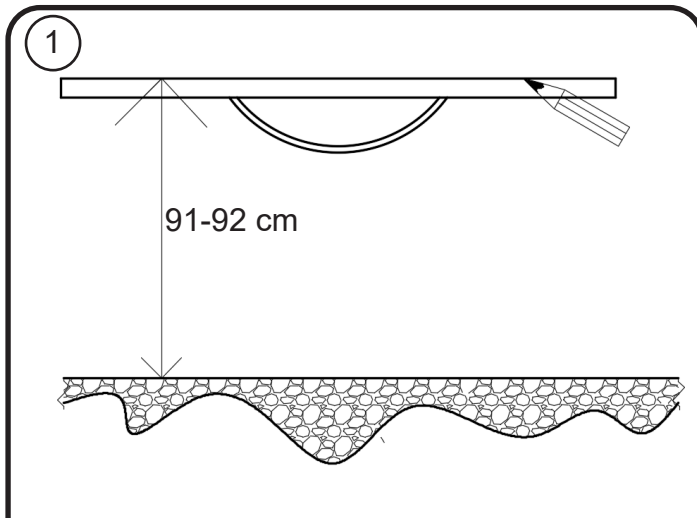

OVW50 - 59cm

DETREMMERIE

BATHROOM FURNITURE

OPMERKINGEN / REMARQUES: GS@DETREMMERIE.BE

OVW50 - 59cm

DETREMMERIE

BATHROOM FURNITURE

OPMERKINGEN / REMARQUES: GS@DETREMMERIE.BE

MAT GELAKTE / RAL - LAQUÉ MAT / RAL

montage wastafelblad / assemblage de l'étagère du lavabo

wastafel ondersteuning (kunst marmertop solid) support de bassin (marbre d'art/ top solid)
(W13,W23, W24, W27, W34, W37) X= 120