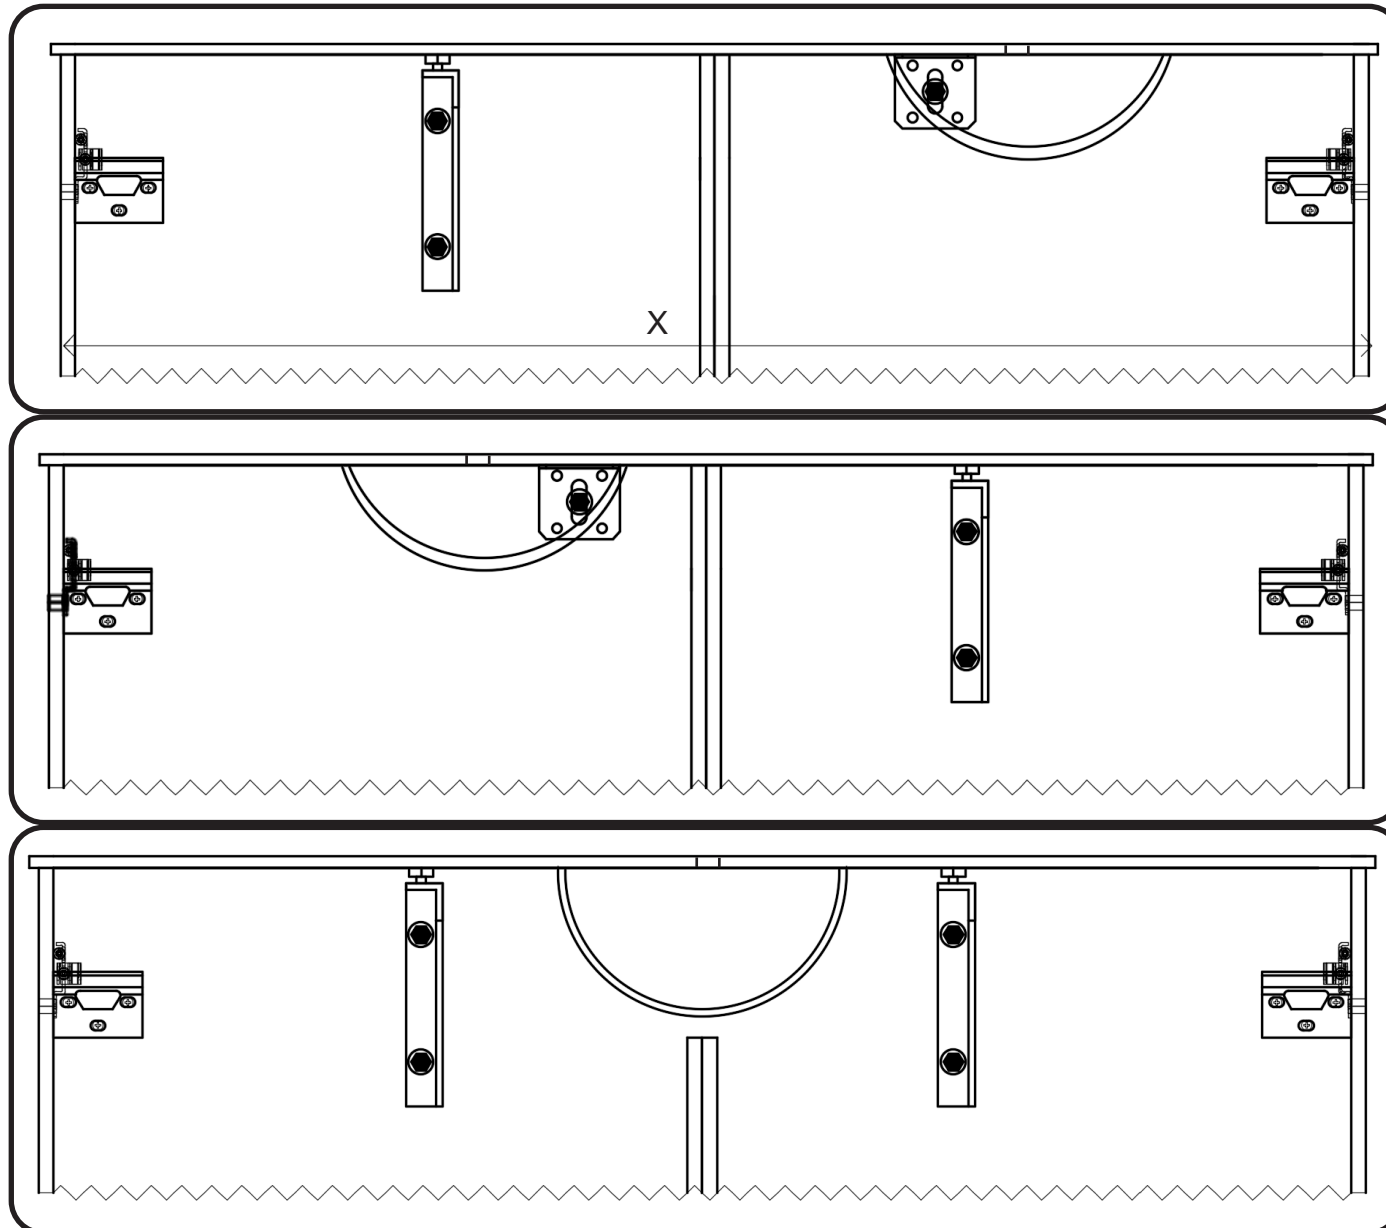

OVW50 - 59cm

DETREMMERIE

BATHROOM FURNITURE

OPMERKINGEN / REMARQUES: GS@DETREMMERIE.BE

OVW50 - 59cm

DETREMMERIE

BATHROOM FURNITURE

OPMERKINGEN / REMARQUES: GS@DETREMMERIE.BE

MAT GELAKTE / RAL - LAQUÉ MAT / RAL

montage wastafelblad / assemblage de l'étagère du lavabo

wastafel ondersteuning (kunst marmertop solid) support de bassin (marbre d'art/ top solid)
(W13,W23, W24, W27, W34, W37) X= 120

wastafel ondersteuning (kunst marmer/top solid) support de bassin (marbre d'art/ top solid)
(W13,W23, W24, W27, W34, W37) 2 kasten / meuble >120 cm

wastafel ondersteuning (kunst marmer/top solid) support de bassin (marbre d'art/ top solid)
(W13,W23, W24, W27, W34, W37) $70 < X < 120$