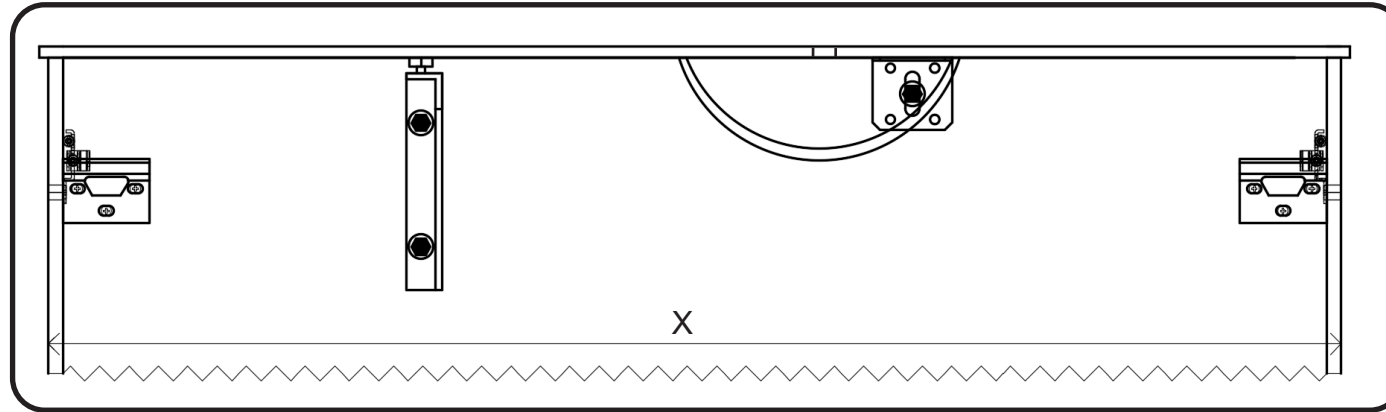

OVW50 - 59cm

DETREMMERIE

BATHROOM FURNITURE

OPMERKINGEN / REMARQUES: GS@DETREMMERIE.BE

OVW50 - 59cm

DETREMMERIE

BATHROOM FURNITURE

OPMERKINGEN / REMARQUES: GS@DETREMMERIE.BE

MAT GELAKTE / RAL - LAQUÉ MAT / RAL

montage wastafelblad / assemblage de l'étagère du lavabo

wastafel ondersteuning (kunst marmertop solid) support de bassin (marbre d'art/ top solid)
(W13,W23, W24, W27, W34, W37) X= 120