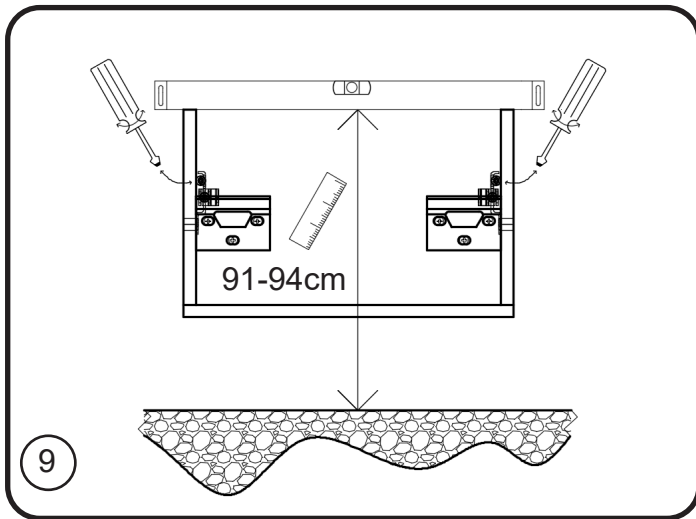

OVW50 - 59cm

DETREMMERIE

BATHROOM FURNITURE

OPMERKINGEN / REMARQUES: GS@DETREMMERIE.BE

OVW50 - 59cm

DETREMMERIE

BATHROOM FURNITURE

OPMERKINGEN / REMARQUES: GS@DETREMMERIE.BE

MAT GELAKTE / RAL - LAQUÉ MAT / RAL

montage wastafelblad / assemblage de l'étagère du lavabo

wastafel ondersteuning (kunst marmertop solid) support de bassin (marbre d'art/ top solid)
(W13,W23, W24, W27, W34, W37) X= 120