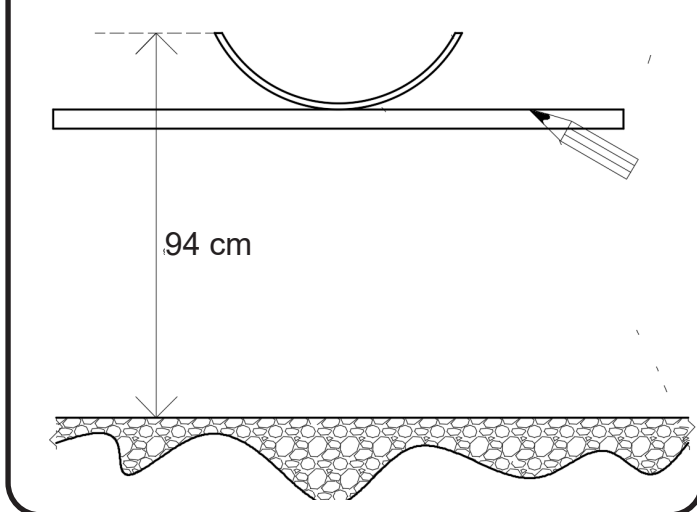

OVW50 - 59cm

DETREMMERIE

BATHROOM FURNITURE

OPMERKINGEN / REMARQUES: GS@DETREMMERIE.BE

OVW50 - 59cm

DETREMMERIE

BATHROOM FURNITURE

OPMERKINGEN / REMARQUES: GS@DETREMMERIE.BE

MAT GELAKTE / RAL - LAQUÉ MAT / RAL

montage wastafelblad / assemblage de l'étagère du lavabo

wastafel ondersteuning (kunst marmertop solid) support de bassin (marbre d'art/ top solid)
(W13,W23, W24, W27, W34, W37) X= 120

wastafel ondersteuning (kunst marmer/top solid) support de bassin (marbre d'art/ top solid)
(W13,W23, W24, W27, W34, W37) 2 kasten / meuble >120 cm

wastafel ondersteuning (kunst marmer/top solid) support de bassin (marbre d'art/ top solid)
(W13,W23, W24, W27, W34, W37) $70 < X < 120$