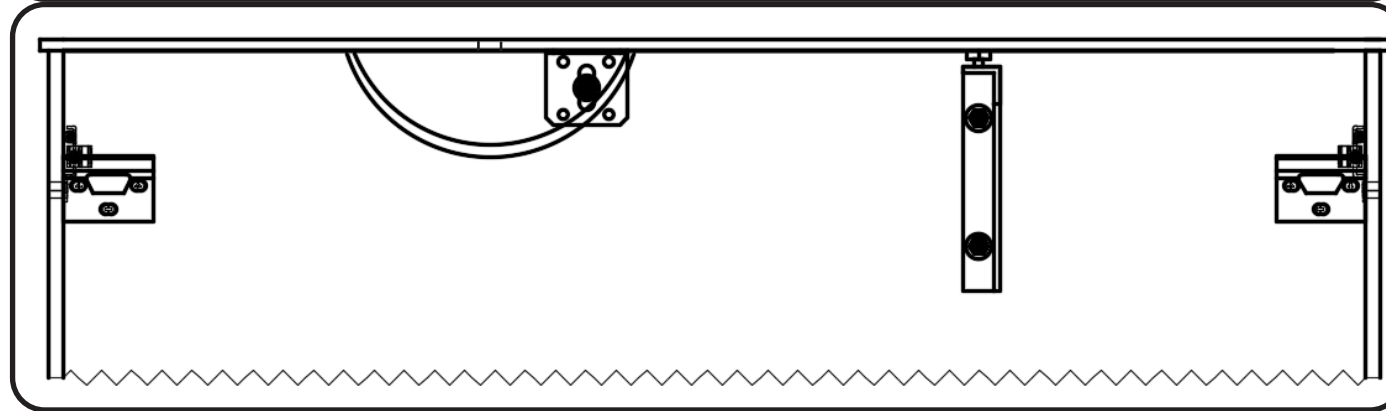

OVW50 - 59cm

DETREMMERIE

BATHROOM FURNITURE

OPMERKINGEN / REMARQUES: GS@DETREMMERIE.BE

OVW50 - 59cm

DETREMMERIE

BATHROOM FURNITURE

OPMERKINGEN / REMARQUES: GS@DETREMMERIE.BE

MAT GELAKTE / RAL - LAQUÉ MAT / RAL

montage wastafelblad / assemblage de l'étagère du lavabo

wastafel ondersteuning (kunst marmertop solid) support de bassin (marbre d'art/ top solid)
(W13,W23, W24, W27, W34, W37) X= 120

wastafel ondersteuning (kunst marmer/top solid) support de bassin (marbre d'art/ top solid)
(W13,W23, W24, W27, W34, W37) 2 kasten / meuble >120 cm

wastafel ondersteuning (kunst marmer/top solid) support de bassin (marbre d'art/ top solid)
(W13,W23, W24, W27, W34, W37) $70 < X < 120$