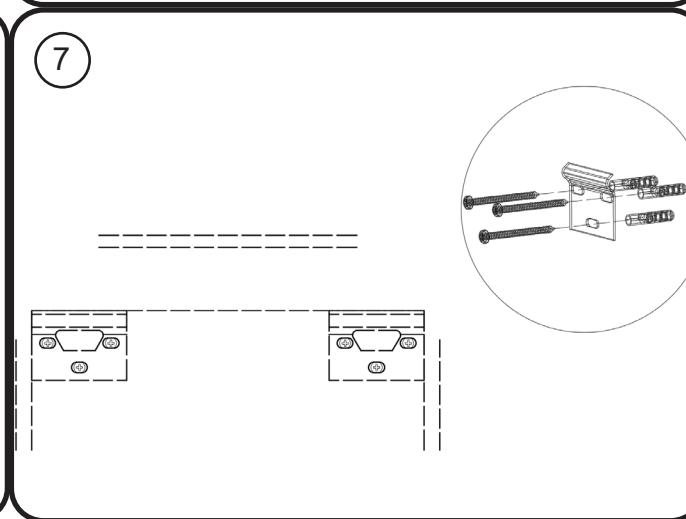

OVW50 - 59cm

DETREMMERIE

BATHROOM FURNITURE

OPMERKINGEN / REMARQUES: GS@DETREMMERIE.BE

OVW50 - 59cm

DETREMMERIE

BATHROOM FURNITURE

OPMERKINGEN / REMARQUES: GS@DETREMMERIE.BE

MAT GELAKTE / RAL - LAQUÉ MAT / RAL

montage wastafelblad / assemblage de l'étagère du lavabo

wastafel ondersteuning (kunst marmertop solid) support de bassin (marbre d'art/ top solid)
(W13,W23, W24, W27, W34, W37) X= 120