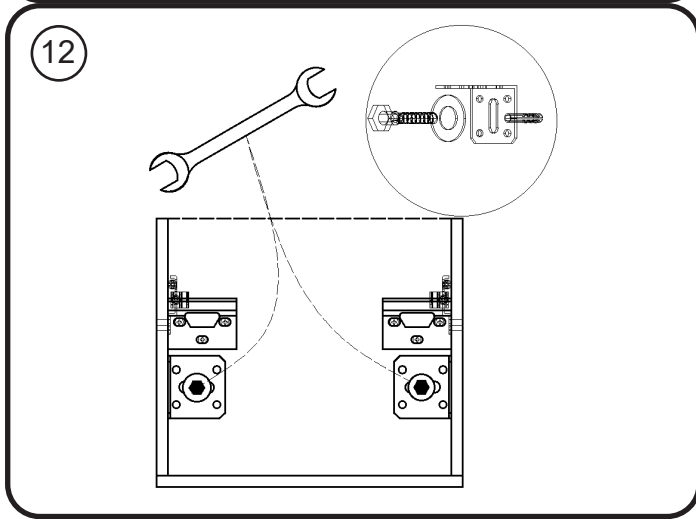

OVW50 - 59cm

DETREMMERIE

BATHROOM FURNITURE

OPMERKINGEN / REMARQUES: GS@DETREMMERIE.BE

OVW50 - 59cm

DETREMMERIE

BATHROOM FURNITURE

OPMERKINGEN / REMARQUES: GS@DETREMMERIE.BE

MAT GELAKTE / RAL - LAQUÉ MAT / RAL

montage wastafelblad / assemblage de l'étagère du lavabo

wastafel ondersteuning (kunst marmertop solid) support de bassin (marbre d'art/ top solid)
(W13,W23, W24, W27, W34, W37) X= 120