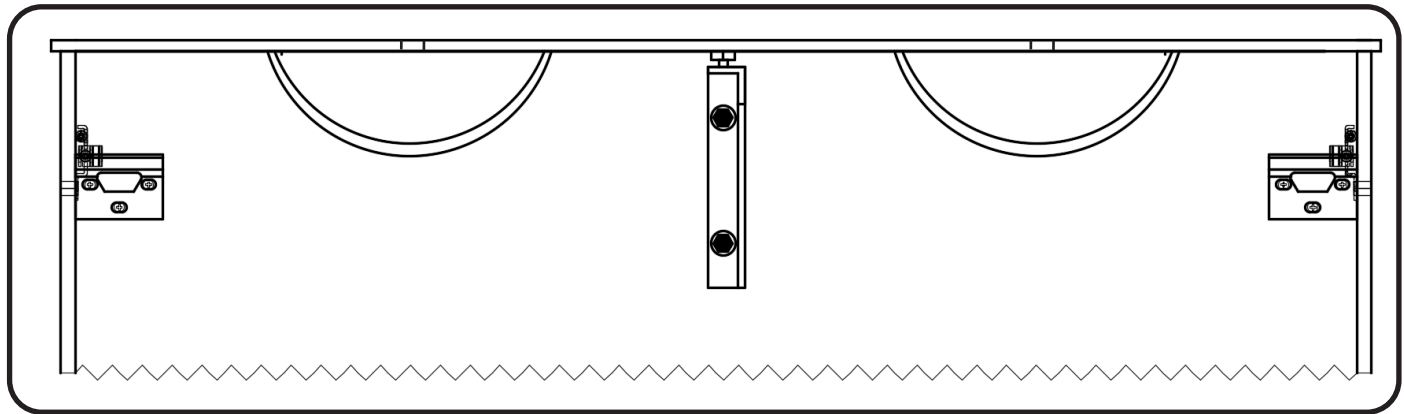

OVW50 - 59cm

DETREMMERIE

BATHROOM FURNITURE

OPMERKINGEN / REMARQUES: GS@DETREMMERIE.BE

OVW50 - 59cm

DETREMMERIE

BATHROOM FURNITURE

OPMERKINGEN / REMARQUES: GS@DETREMMERIE.BE

MAT GELAKTE / RAL - LAQUÉ MAT / RAL

montage wastafelblad / assemblage de l'étagère du lavabo

wastafel ondersteuning (kunst marmertop solid) support de bassin (marbre d'art/ top solid)
(W13,W23, W24, W27, W34, W37) X= 120