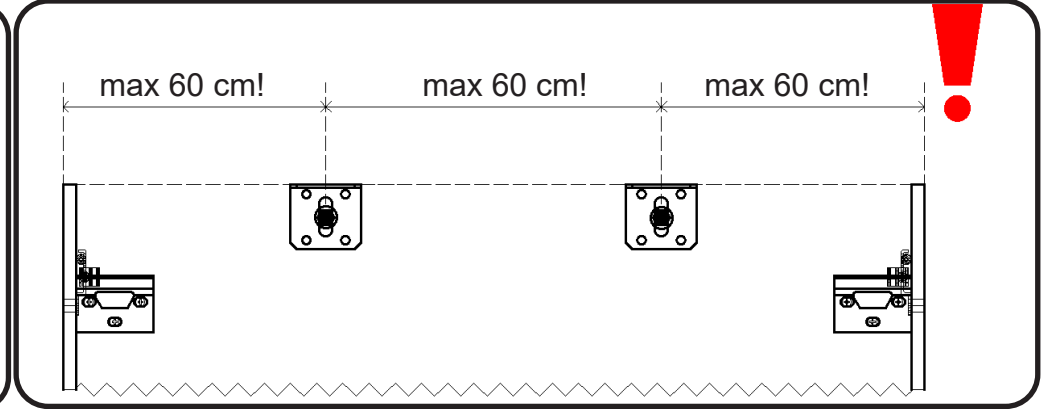

OVW50 - 59cm

DETREMMERIE

BATHROOM FURNITURE

OPMERKINGEN / REMARQUES: GS@DETREMMERIE.BE

OVW50 - 59cm

DETREMMERIE

BATHROOM FURNITURE

OPMERKINGEN / REMARQUES: GS@DETREMMERIE.BE

MAT GELAKTE / RAL - LAQUÉ MAT / RAL

montage wastafelblad / assemblage de l'étagère du lavabo

wastafel ondersteuning (kunst marmertop solid) support de bassin (marbre d'art/ top solid)
(W13,W23, W24, W27, W34, W37) X= 120