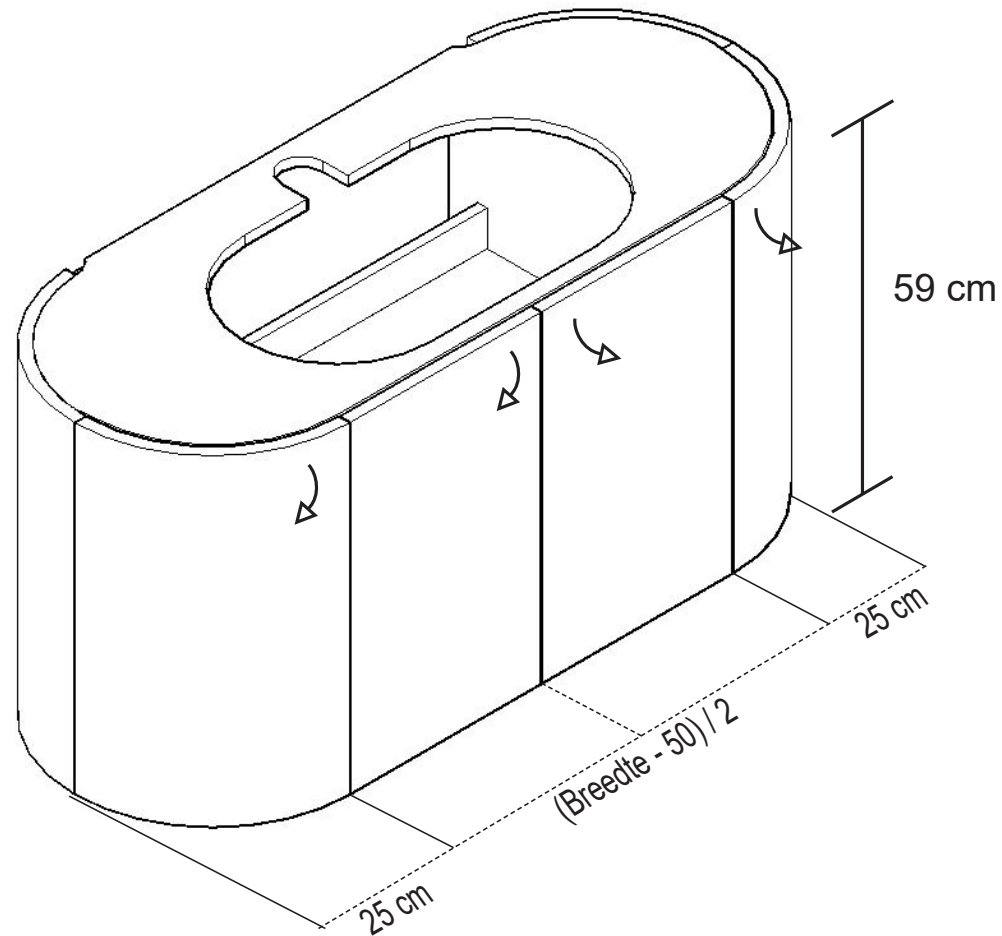

OVW50 - 59cm

DETREMMERIE

BATHROOM FURNITURE

OPMERKINGEN / REMARQUES: GS@DETREMMERIE.BE

OVW50 - 59cm

DETREMMERIE

BATHROOM FURNITURE

OPMERKINGEN / REMARQUES: GS@DETREMMERIE.BE

MAT GELAKTE / RAL - LAQUÉ MAT / RAL

montage wastafelblad / assemblage de l'étagère du lavabo

wastafel ondersteuning (kunst marmertop solid) support de bassin (marbre d'art/ top solid)
(W13,W23, W24, W27, W34, W37) X= 120

wastafel ondersteuning (kunst marmer/top solid) support de bassin (marbre d'art/ top solid)
(W13,W23, W24, W27, W34, W37) 2 kasten / meuble >120 cm

wastafel ondersteuning (kunst marmer/top solid) support de bassin (marbre d'art/ top solid)
(W13,W23, W24, W27, W34, W37) $70 < X < 120$