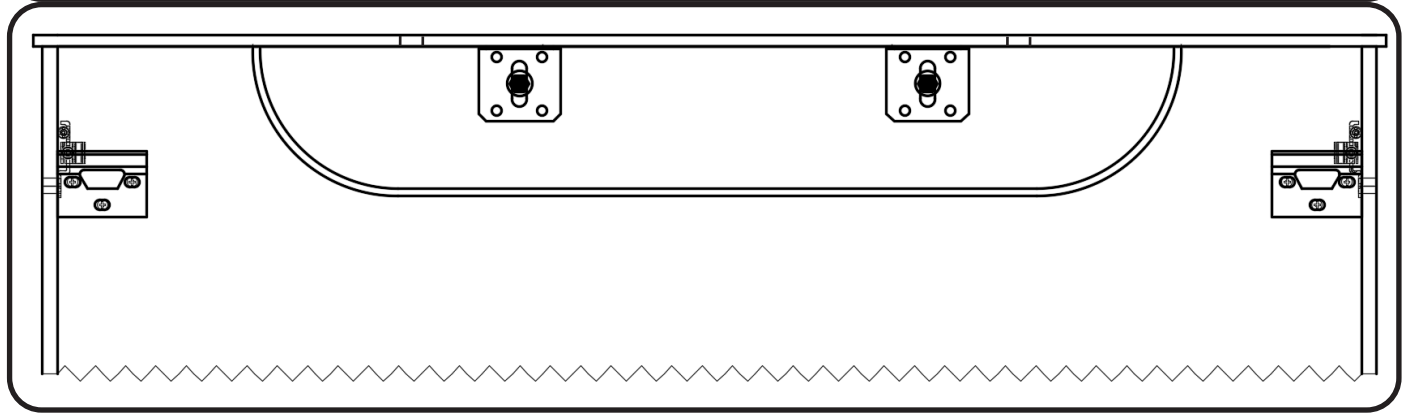

OVW50 - 59cm

DETREMMERIE

BATHROOM FURNITURE

OPMERKINGEN / REMARQUES: GS@DETREMMERIE.BE

OVW50 - 59cm

DETREMMERIE

BATHROOM FURNITURE

OPMERKINGEN / REMARQUES: GS@DETREMMERIE.BE

MAT GELAKTE / RAL - LAQUÉ MAT / RAL

montage wastafelblad / assemblage de l'étagère du lavabo

wastafel ondersteuning (kunst marmertop solid) support de bassin (marbre d'art/ top solid)
(W13,W23, W24, W27, W34, W37) X= 120