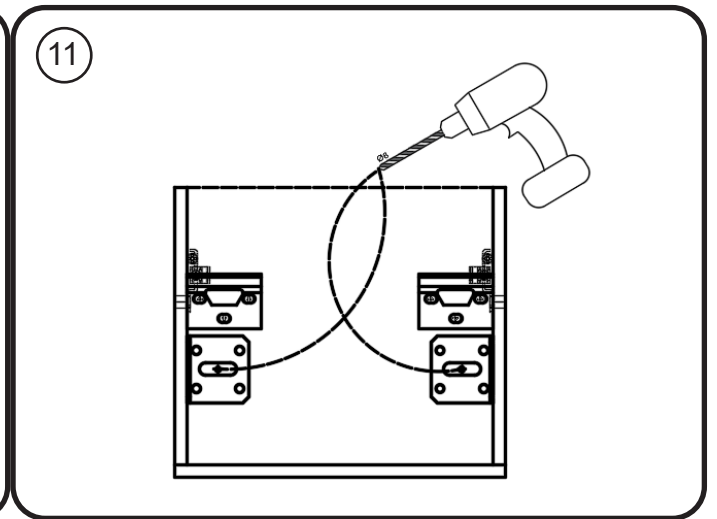

OVW50 - 59cm

DETREMMERIE

BATHROOM FURNITURE

OPMERKINGEN / REMARQUES: GS@DETREMMERIE.BE

OVW50 - 59cm

DETREMMERIE

BATHROOM FURNITURE

OPMERKINGEN / REMARQUES: GS@DETREMMERIE.BE

MAT GELAKTE / RAL - LAQUÉ MAT / RAL

montage wastafelblad / assemblage de l'étagère du lavabo

wastafel ondersteuning (kunst marmertop solid) support de bassin (marbre d'art/ top solid)
(W13,W23, W24, W27, W34, W37) X= 120