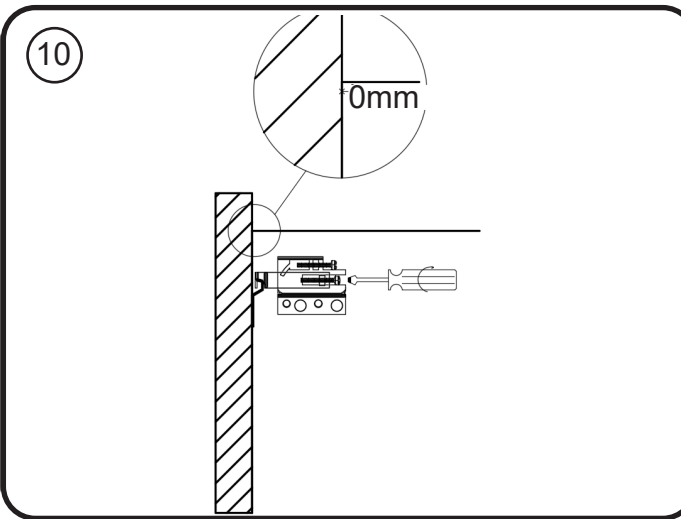

OVW50 - 59cm

DETREMMERIE

BATHROOM FURNITURE

OPMERKINGEN / REMARQUES: GS@DETREMMERIE.BE

OVW50 - 59cm

DETREMMERIE

BATHROOM FURNITURE

OPMERKINGEN / REMARQUES: GS@DETREMMERIE.BE

MAT GELAKTE / RAL - LAQUÉ MAT / RAL

montage wastafelblad / assemblage de l'étagère du lavabo

wastafel ondersteuning (kunst marmertop solid) support de bassin (marbre d'art/ top solid)
(W13,W23, W24, W27, W34, W37) X= 120