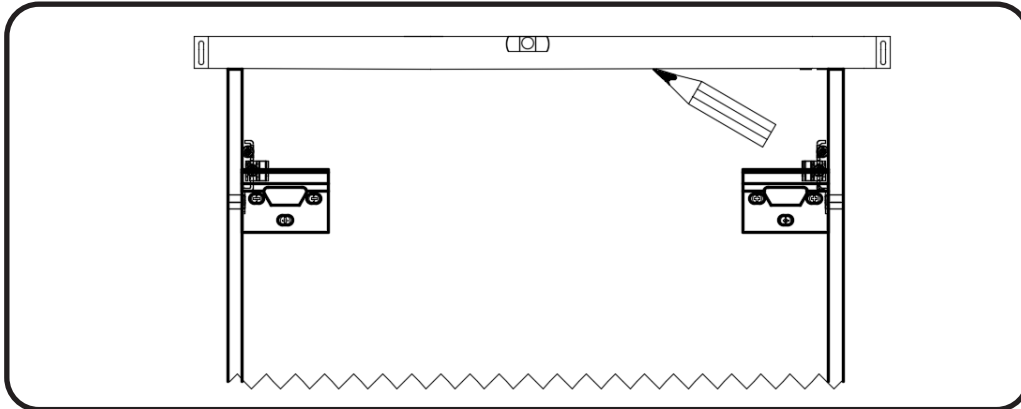

OVW50 - 59cm

DETREMMERIE

BATHROOM FURNITURE

OPMERKINGEN / REMARQUES: GS@DETREMMERIE.BE

OVW50 - 59cm

DETREMMERIE

BATHROOM FURNITURE

OPMERKINGEN / REMARQUES: GS@DETREMMERIE.BE

MAT GELAKTE / RAL - LAQUÉ MAT / RAL

montage wastafelblad / assemblage de l'étagère du lavabo

wastafel ondersteuning (kunst marmertop solid) support de bassin (marbre d'art/ top solid)
(W13,W23, W24, W27, W34, W37) X= 120