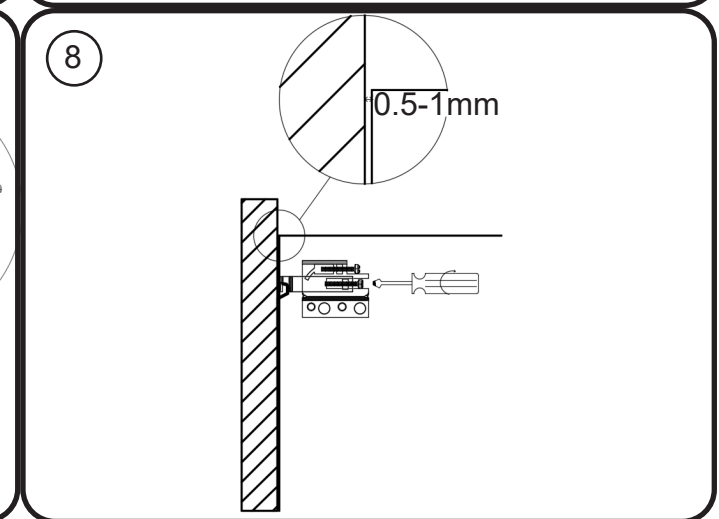

OVW50 - 59cm

DETREMMERIE

BATHROOM FURNITURE

OPMERKINGEN / REMARQUES: GS@DETREMMERIE.BE

OVW50 - 59cm

DETREMMERIE

BATHROOM FURNITURE

OPMERKINGEN / REMARQUES: GS@DETREMMERIE.BE

MAT GELAKTE / RAL - LAQUÉ MAT / RAL

montage wastafelblad / assemblage de l'étagère du lavabo

wastafel ondersteuning (kunst marmertop solid) support de bassin (marbre d'art/ top solid)
(W13,W23, W24, W27, W34, W37) X= 120