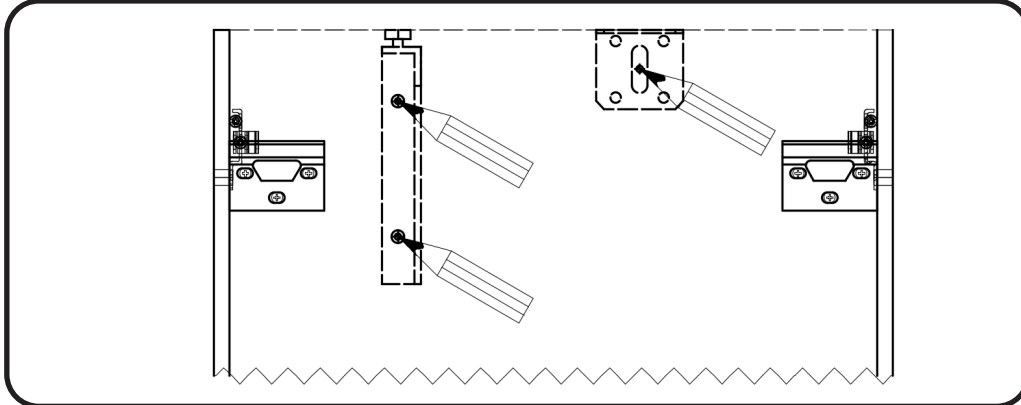

OVW50 - 59cm

DETREMMERIE

BATHROOM FURNITURE

OPMERKINGEN / REMARQUES: GS@DETREMMERIE.BE

OVW50 - 59cm

DETREMMERIE

BATHROOM FURNITURE

OPMERKINGEN / REMARQUES: GS@DETREMMERIE.BE

MAT GELAKTE / RAL - LAQUÉ MAT / RAL

montage wastafelblad / assemblage de l'étagère du lavabo

wastafel ondersteuning (kunst marmertop solid) support de bassin (marbre d'art/ top solid)
(W13,W23, W24, W27, W34, W37) X= 120