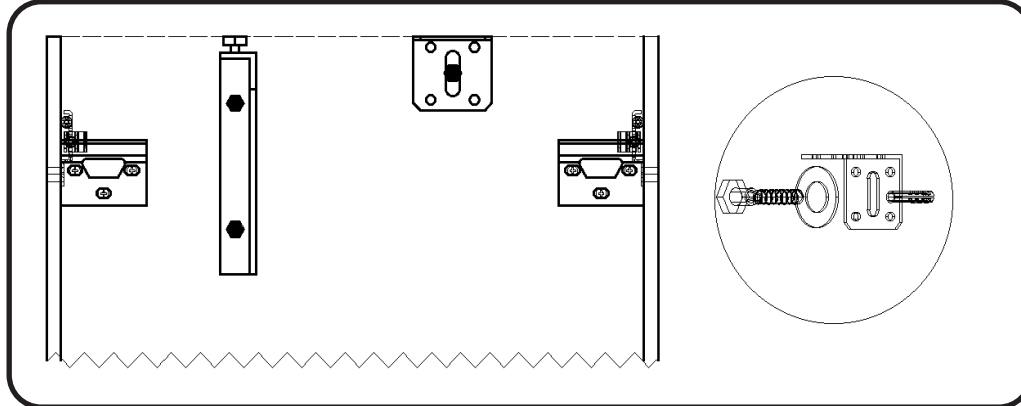

OVW50 - 59cm

DETREMMERIE

BATHROOM FURNITURE

OPMERKINGEN / REMARQUES: GS@DETREMMERIE.BE

OVW50 - 59cm

DETREMMERIE

BATHROOM FURNITURE

OPMERKINGEN / REMARQUES: GS@DETREMMERIE.BE

MAT GELAKTE / RAL - LAQUÉ MAT / RAL

montage wastafelblad / assemblage de l'étagère du lavabo

wastafel ondersteuning (kunst marmertop solid) support de bassin (marbre d'art/ top solid)
(W13,W23, W24, W27, W34, W37) X= 120