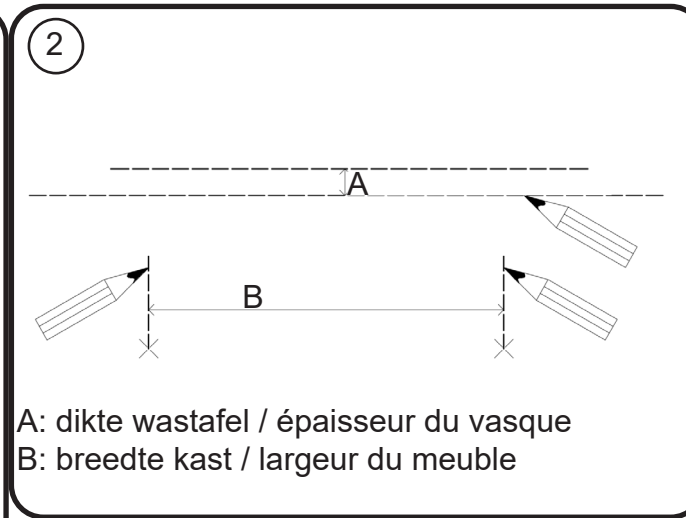

OVW50 - 59cm

DETREMMERIE

BATHROOM FURNITURE

OPMERKINGEN / REMARQUES: GS@DETREMMERIE.BE

OVW50 - 59cm

DETREMMERIE

BATHROOM FURNITURE

OPMERKINGEN / REMARQUES: GS@DETREMMERIE.BE

MAT GELAKTE / RAL - LAQUÉ MAT / RAL

montage wastafelblad / assemblage de l'étagère du lavabo

wastafel ondersteuning (kunst marmertop solid) support de bassin (marbre d'art/ top solid)
(W13,W23, W24, W27, W34, W37) X= 120