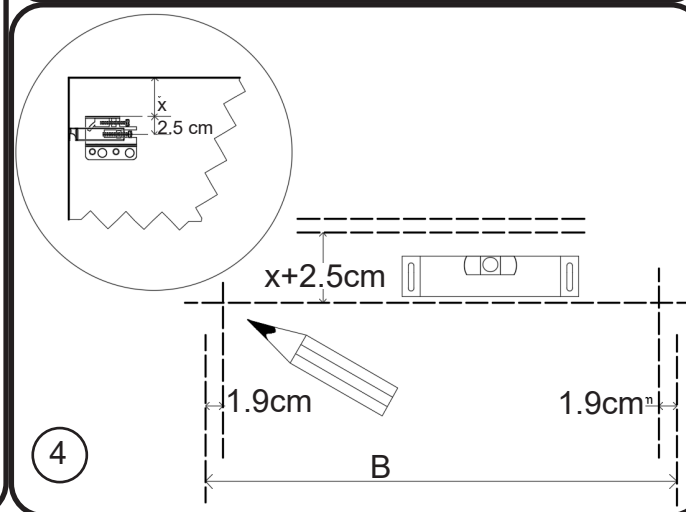

OVW50 - 59cm

DETREMMERIE

BATHROOM FURNITURE

OPMERKINGEN / REMARQUES: GS@DETREMMERIE.BE

OVW50 - 59cm

DETREMMERIE

BATHROOM FURNITURE

OPMERKINGEN / REMARQUES: GS@DETREMMERIE.BE

MAT GELAKTE / RAL - LAQUÉ MAT / RAL

montage wastafelblad / assemblage de l'étagère du lavabo

wastafel ondersteuning (kunst marmertop solid) support de bassin (marbre d'art/ top solid)
(W13,W23, W24, W27, W34, W37) X= 120

wastafel ondersteuning (kunst marmer/top solid) support de bassin (marbre d'art/ top solid)
(W13,W23, W24, W27, W34, W37) 2 kasten / meuble >120 cm

wastafel ondersteuning (kunst marmer/top solid) support de bassin (marbre d'art/ top solid)
(W13,W23, W24, W27, W34, W37) $70 < X < 120$