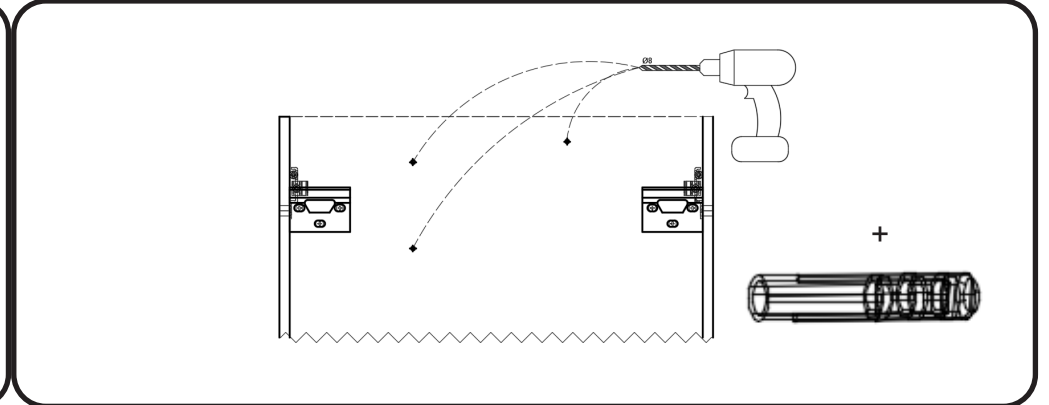

OVW50 - 59cm

DETREMMERIE

BATHROOM FURNITURE

OPMERKINGEN / REMARQUES: GS@DETREMMERIE.BE

OVW50 - 59cm

DETREMMERIE

BATHROOM FURNITURE

OPMERKINGEN / REMARQUES: GS@DETREMMERIE.BE

MAT GELAKTE / RAL - LAQUÉ MAT / RAL

montage wastafelblad / assemblage de l'étagère du lavabo

wastafel ondersteuning (kunst marmertop solid) support de bassin (marbre d'art/ top solid)
(W13,W23, W24, W27, W34, W37) X= 120