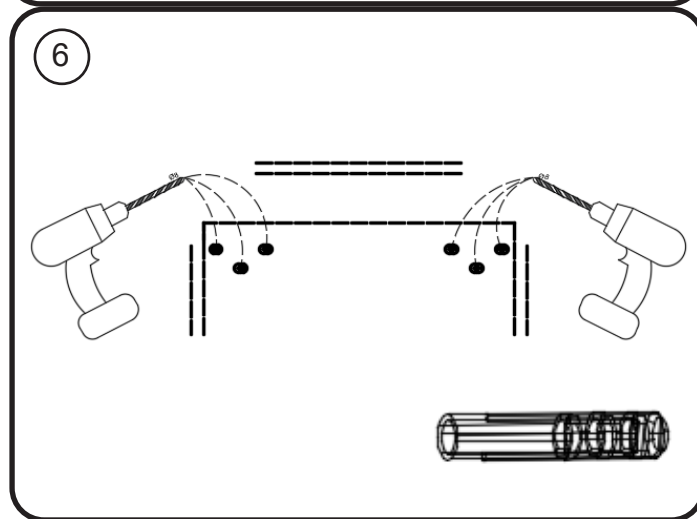

OVW50 - 59cm

DETREMMERIE

BATHROOM FURNITURE

OPMERKINGEN / REMARQUES: GS@DETREMMERIE.BE

OVW50 - 59cm

DETREMMERIE

BATHROOM FURNITURE

OPMERKINGEN / REMARQUES: GS@DETREMMERIE.BE

MAT GELAKTE / RAL - LAQUÉ MAT / RAL

montage wastafelblad / assemblage de l'étagère du lavabo

wastafel ondersteuning (kunst marmertop solid) support de bassin (marbre d'art/ top solid)
(W13,W23, W24, W27, W34, W37) X= 120