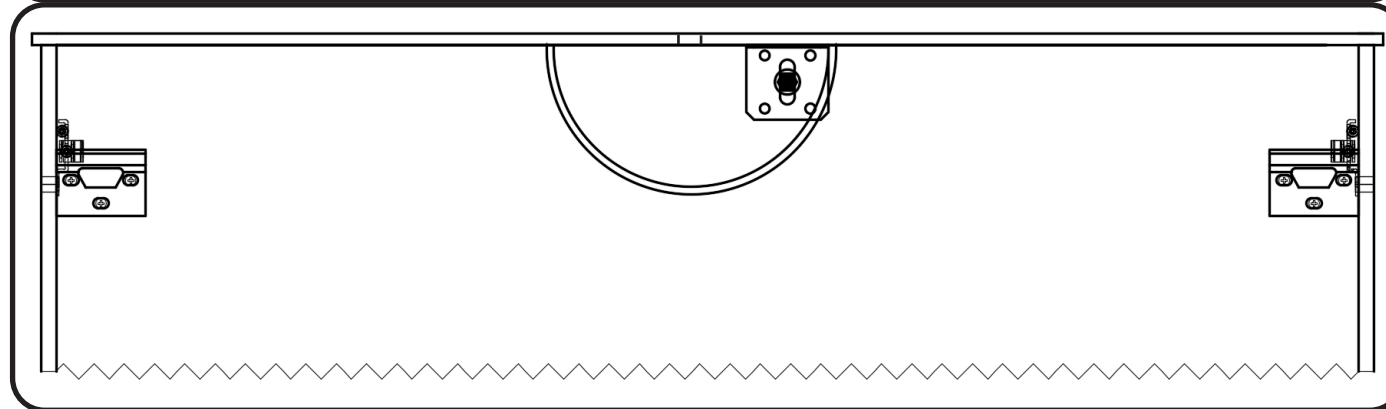

OVW50 - 59cm

DETREMMERIE

BATHROOM FURNITURE

OPMERKINGEN / REMARQUES: GS@DETREMMERIE.BE

OVW50 - 59cm

DETREMMERIE

BATHROOM FURNITURE

OPMERKINGEN / REMARQUES: GS@DETREMMERIE.BE

MAT GELAKTE / RAL - LAQUÉ MAT / RAL

montage wastafelblad / assemblage de l'étagère du lavabo

wastafel ondersteuning (kunst marmertop solid) support de bassin (marbre d'art/ top solid)
(W13,W23, W24, W27, W34, W37) X= 120