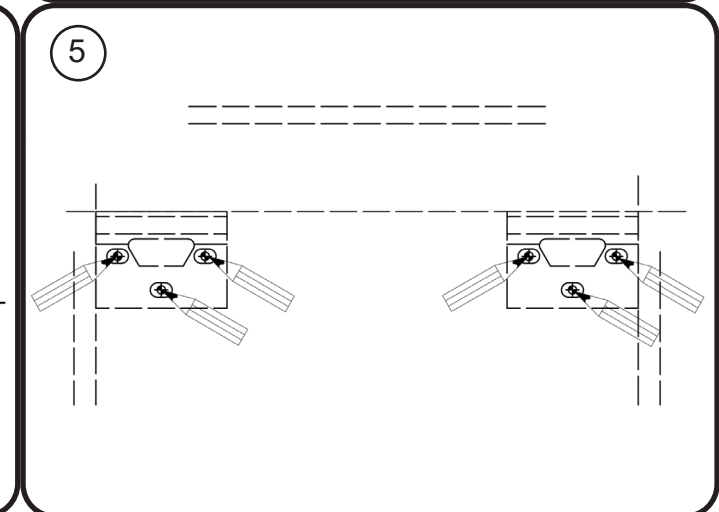

OVW50 - 59cm

DETREMMERIE

BATHROOM FURNITURE

OPMERKINGEN / REMARQUES: GS@DETREMMERIE.BE

OVW50 - 59cm

DETREMMERIE

BATHROOM FURNITURE

OPMERKINGEN / REMARQUES: GS@DETREMMERIE.BE

MAT GELAKTE / RAL - LAQUÉ MAT / RAL

montage wastafelblad / assemblage de l'étagère du lavabo

wastafel ondersteuning (kunst marmertop solid) support de bassin (marbre d'art/ top solid)
(W13,W23, W24, W27, W34, W37) X= 120