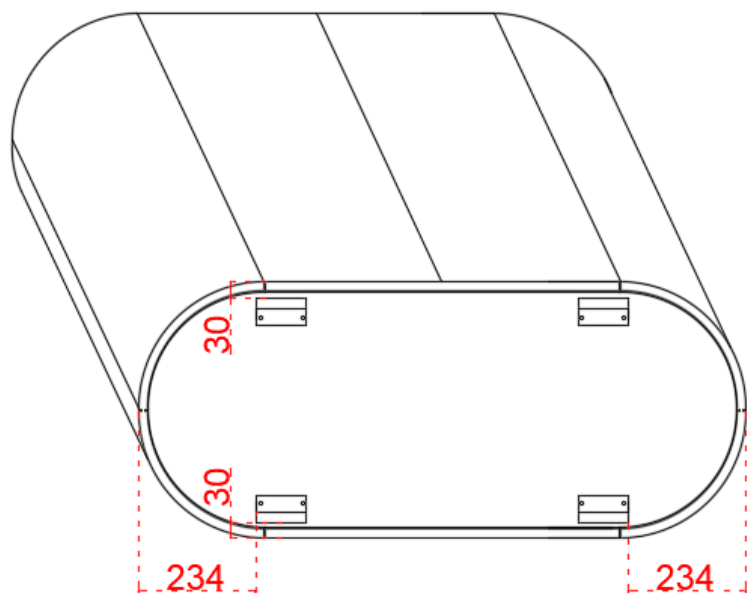

OVX50 - 78cm

DETREMMERIE

BATHROOM FURNITURE

OPMERKINGEN / REMARQUES: GS@DETREMMERIE.BE

OVX50 - 78cm

DETREMMERIE

BATHROOM FURNITURE

OPMERKINGEN / REMARQUES: GS@DETREMMERIE.BE

MAT GELAKTE / RAL - LAQUÉ MAT / RAL

MONTAGESCHEMA / SCHÉMA DE MONTAGE 100 - 120

MONTAGESCHEMA / SCHÉMA DE MONTAGE 140 - 160