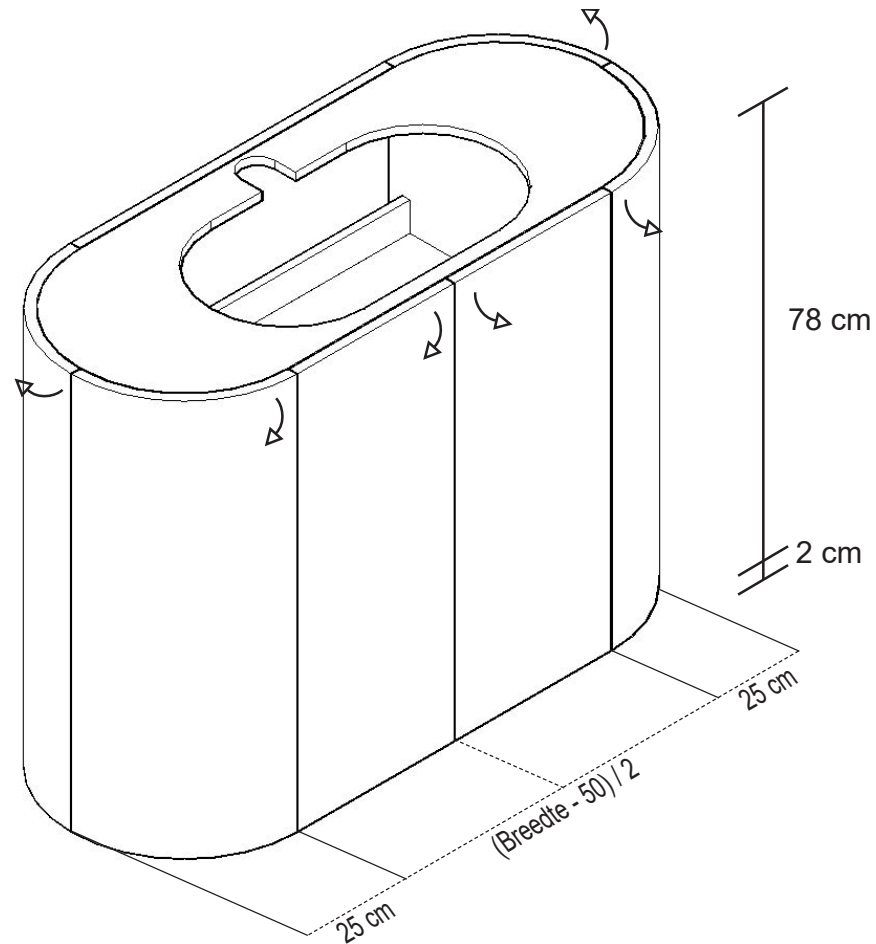

OVX50 - 78cm

DETREMMERIE

BATHROOM FURNITURE

OPMERKINGEN / REMARQUES: GS@DETREMMERIE.BE

OVX50 - 78cm

DETREMMERIE

BATHROOM FURNITURE

OPMERKINGEN / REMARQUES: GS@DETREMMERIE.BE

MAT GELAKTE / RAL - LAQUÉ MAT / RAL

MONTAGESCHEMA / SCHÉMA DE MONTAGE 100 - 120

MONTAGESCHEMA / SCHÉMA DE MONTAGE 140 - 160