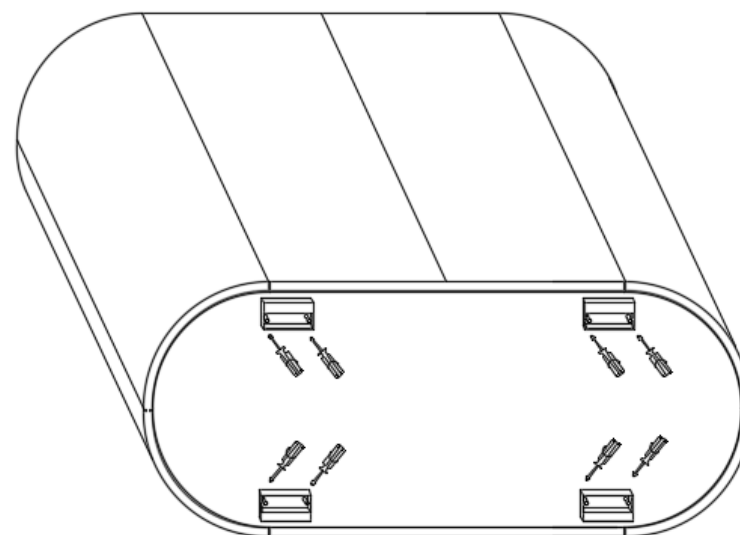

OVX50 - 78cm

DETREMMERIE

BATHROOM FURNITURE

OPMERKINGEN / REMARQUES: GS@DETREMMERIE.BE

OVX50 - 78cm

DETREMMERIE

BATHROOM FURNITURE

OPMERKINGEN / REMARQUES: GS@DETREMMERIE.BE

MAT GELAKTE / RAL - LAQUÉ MAT / RAL

MONTAGESCHEMA / SCHÉMA DE MONTAGE 100 - 120

MONTAGESCHEMA / SCHÉMA DE MONTAGE 140 - 160