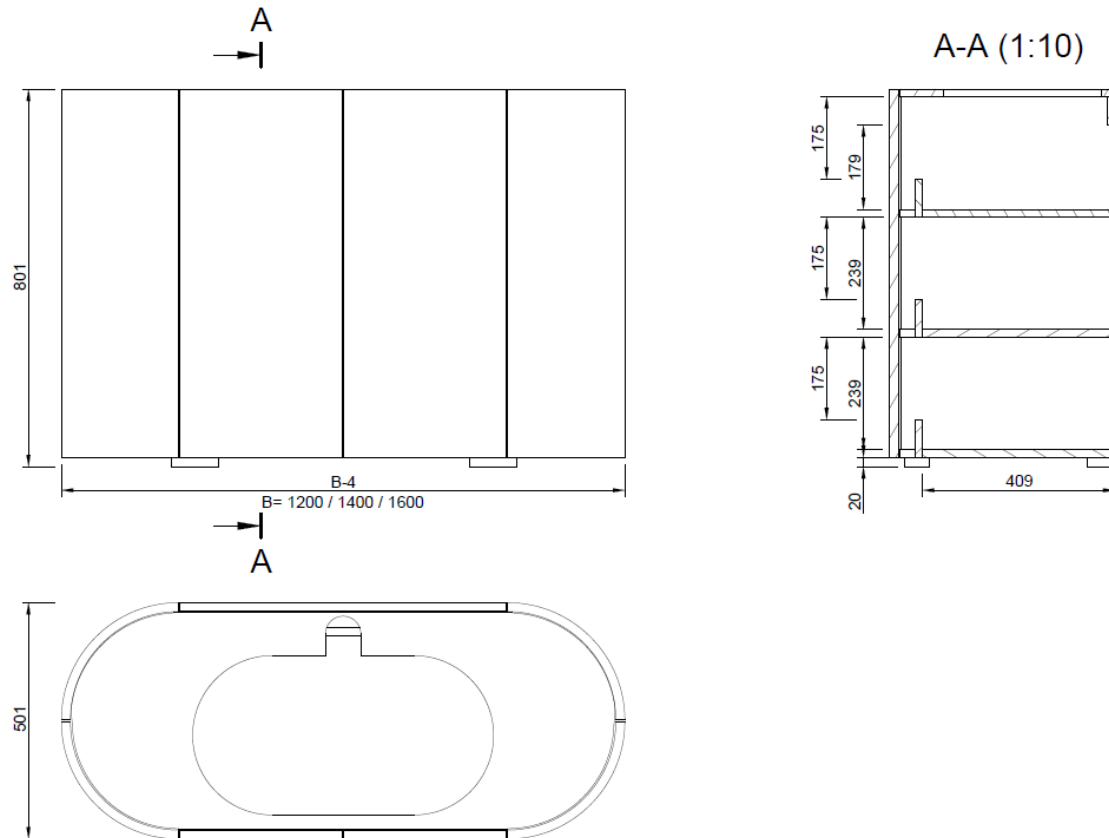

OVX50 - 78cm

DETREMMERIE

BATHROOM FURNITURE

OPMERKINGEN / REMARQUES: GS@DETREMMERIE.BE

OVX50 - 78cm

DETREMMERIE

BATHROOM FURNITURE

OPMERKINGEN / REMARQUES: GS@DETREMMERIE.BE

MAT GELAKTE / RAL - LAQUÉ MAT / RAL

MONTAGESCHEMA / SCHÉMA DE MONTAGE 100 - 120

MONTAGESCHEMA / SCHÉMA DE MONTAGE 140 - 160