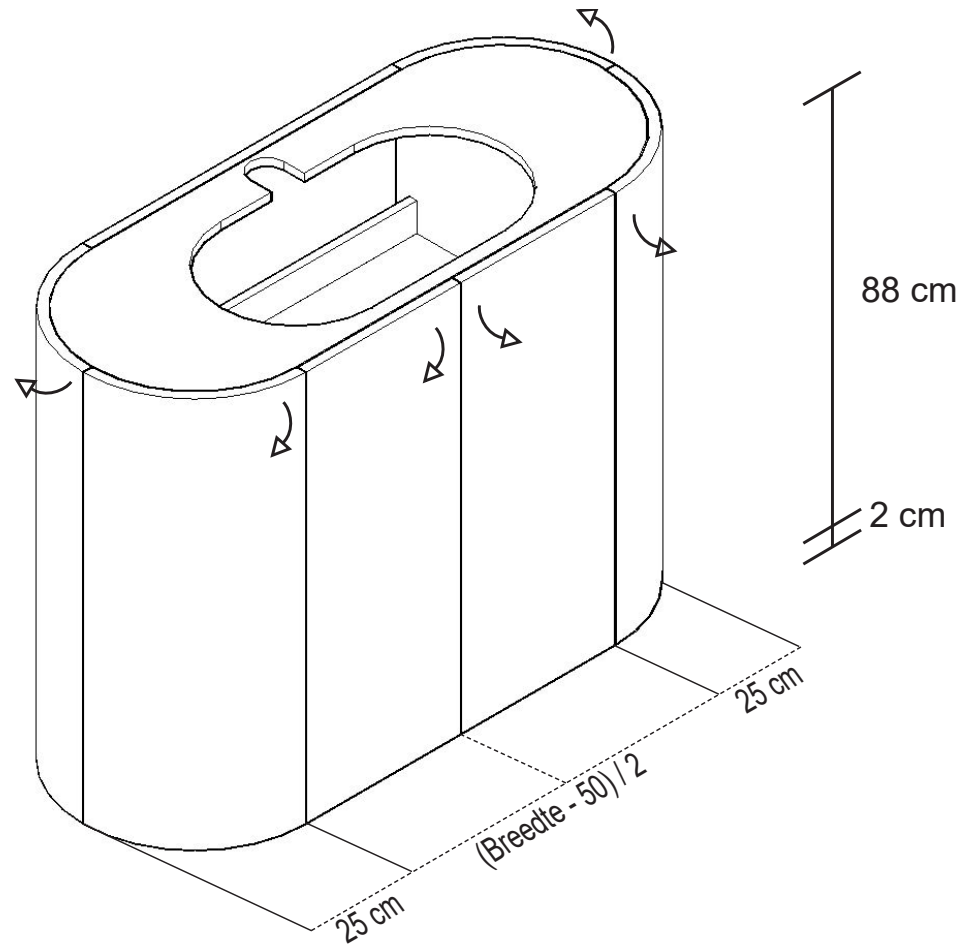

OVX50 - 88cm

DETREMMERIE

BATHROOM FURNITURE

OPMERKINGEN / REMARQUES: GS@DETREMMERIE.BE

OVX50 - 88cm

DETREMMERIE

BATHROOM FURNITURE

OPMERKINGEN / REMARQUES: GS@DETREMMERIE.BE

MAT GELAKTE / RAL - LAQUÉ MAT / RAL

MONTAGESCHEMA / SCHÉMA DE MONTAGE 100 - 120

MONTAGESCHEMA / SCHÉMA DE MONTAGE 140 - 160