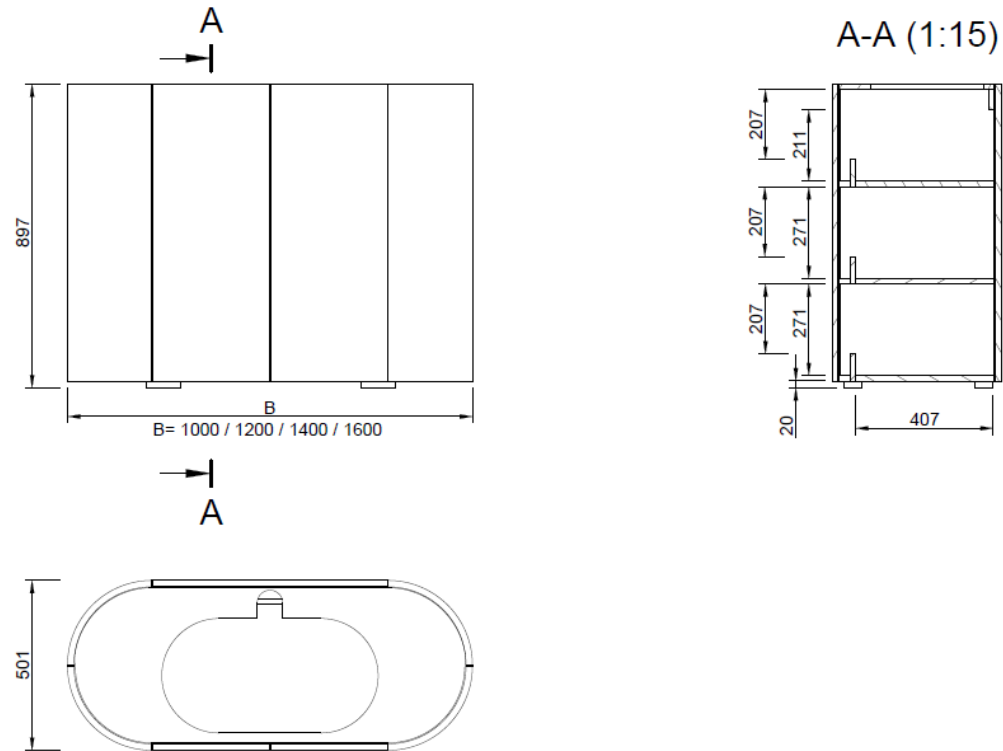

OVX50 - 88cm

DETREMMERIE

BATHROOM FURNITURE

OPMERKINGEN / REMARQUES: GS@DETREMMERIE.BE

OVX50 - 88cm

DETREMMERIE

BATHROOM FURNITURE

OPMERKINGEN / REMARQUES: GS@DETREMMERIE.BE

MAT GELAKTE / RAL - LAQUÉ MAT / RAL

MONTAGESCHEMA / SCHÉMA DE MONTAGE 100 - 120

MONTAGESCHEMA / SCHÉMA DE MONTAGE 140 - 160