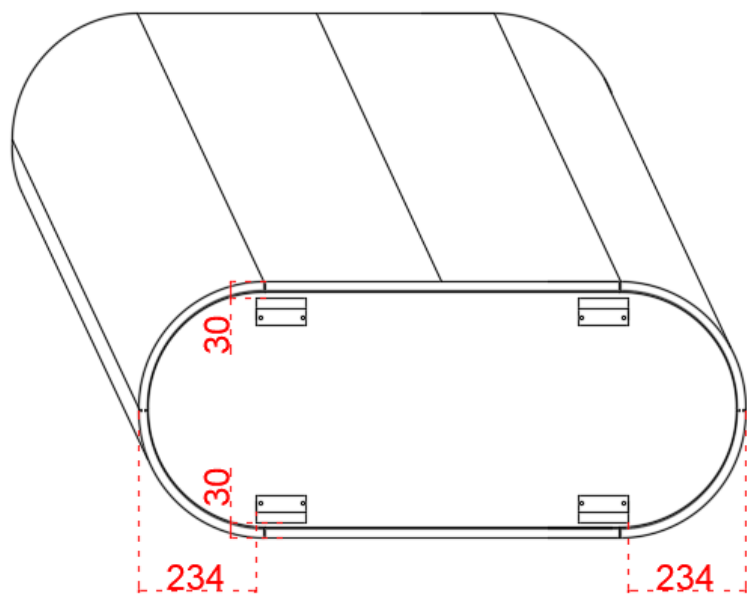

OVX50 - 88cm

DETREMMERIE

BATHROOM FURNITURE

OPMERKINGEN / REMARQUES: GS@DETREMMERIE.BE

OVX50 - 88cm

DETREMMERIE

BATHROOM FURNITURE

OPMERKINGEN / REMARQUES: GS@DETREMMERIE.BE

MAT GELAKTE / RAL - LAQUÉ MAT / RAL

MONTAGESCHEMA / SCHÉMA DE MONTAGE 100 - 120

MONTAGESCHEMA / SCHÉMA DE MONTAGE 140 - 160