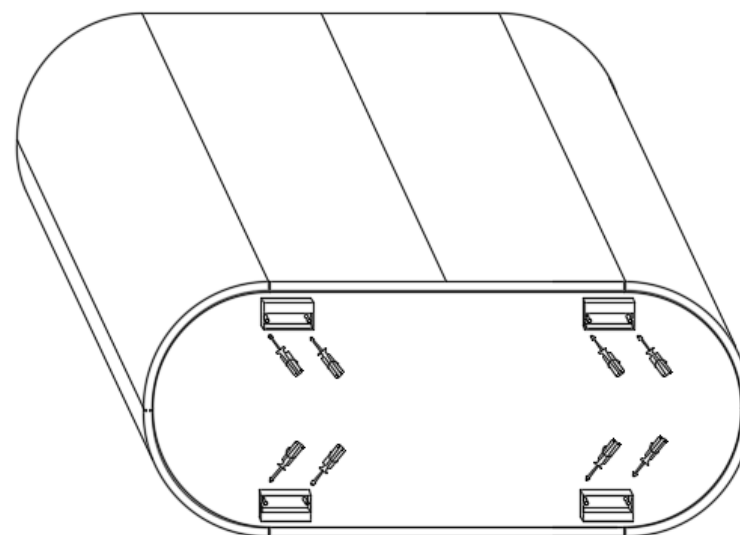

OVX50 - 88cm

DETREMMERIE

BATHROOM FURNITURE

OPMERKINGEN / REMARQUES: GS@DETREMMERIE.BE

OVX50 - 88cm

DETREMMERIE

BATHROOM FURNITURE

OPMERKINGEN / REMARQUES: GS@DETREMMERIE.BE

MAT GELAKTE / RAL - LAQUÉ MAT / RAL

MONTAGESCHEMA / SCHÉMA DE MONTAGE 100 - 120

MONTAGESCHEMA / SCHÉMA DE MONTAGE 140 - 160