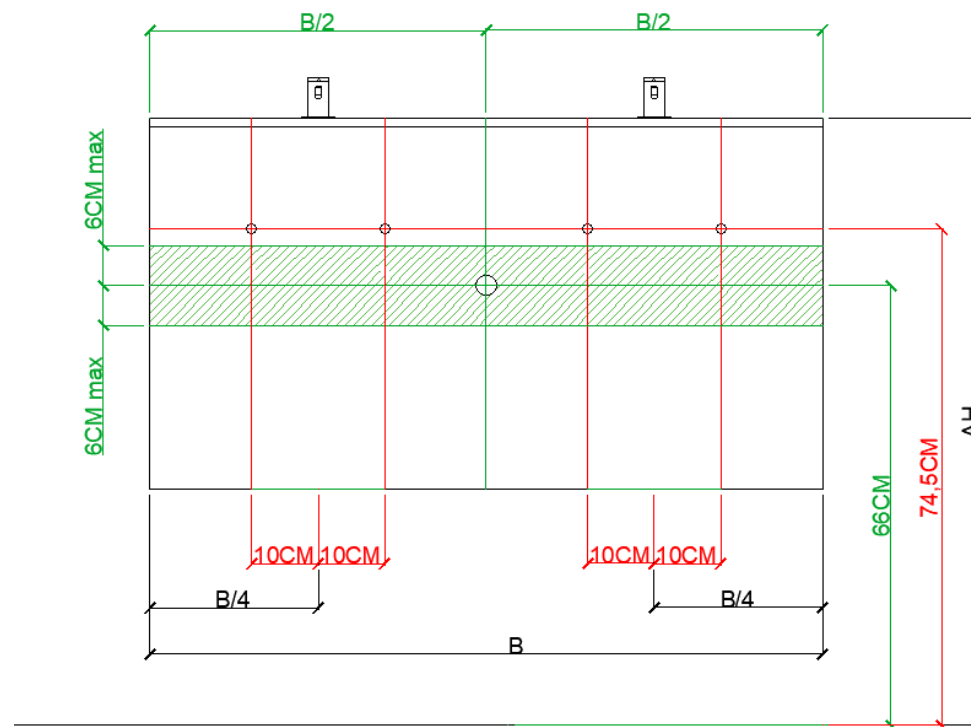

WTOV30

160

DETREMMERIE

BATHROOM FURNITURE

OPMERKINGEN / REMARQUES: YV@DETREMMERIE.BE

ENKELE WASKOM - 2 KRAANGATEN / SIMPLE VASQUE - 2 TROUS DE ROBINET

AH ONDERBOUWKASTEN VAN 88,5 CM = 90 CM + DIKTE WASTAFEL /

AH SOUS-MEUBLES DE 88,5 CM = 90 CM + ÉPAISSEUR DE LA TABLE-VASQUE

BEPALEN POSITIE MUURKRANEN = ZIE TECHNISCHE FICHE WASTAFEL /

DÉTERMINER LA POSITION DES ROBINETS MURALS = VOIR FICHE TECHNIQUE DE TABLE-VASQUE !!!