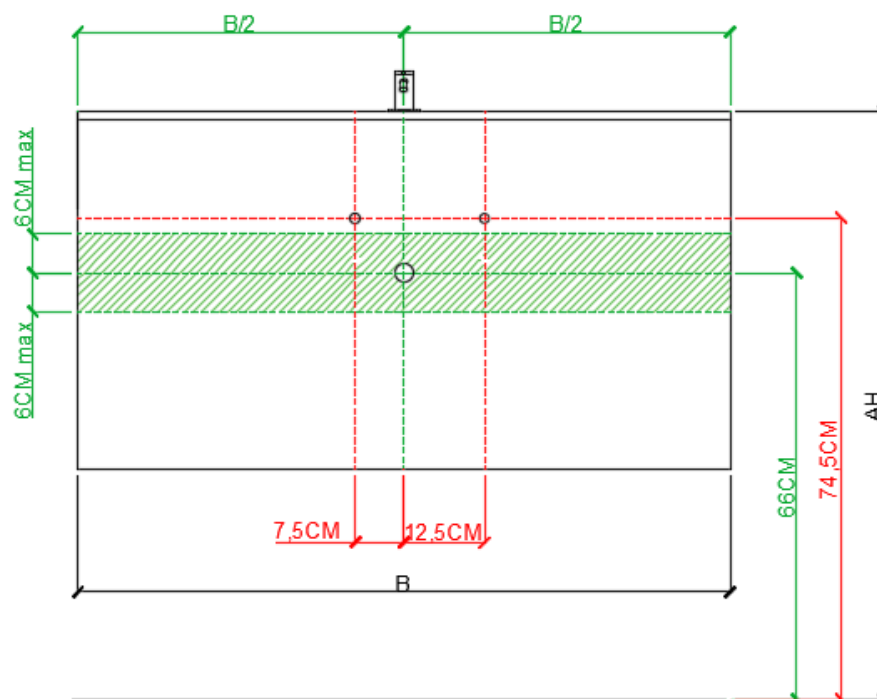

## BATHROOM FURNITURE

OPMERKINGEN / REMARQUES: YV@DETREMMERIE.BE

**ENKELE WASKOM - 1 KRAANGAT / SIMPLE VASQUE - 1 TROU DE ROBINET**

AH ONDERBOUWKASTEN VAN 88,5 CM = 90 CM + DIKTE WASTAFEL /

AH SOUS-MEUBLES DE 88,5 CM = 90 CM + ÉPAISSEUR DE LA TABLE-VASQUE

WASTAFELS OVAL VRIJSTAAND 1 KRAANGAT / TABLES VASQUES OVAL À POSER 1 TROU DE ROBINET

B = breedte wastafel / largeur table vasque  
D = diepte wastafel / profondeur table vasque

WTOV30

160