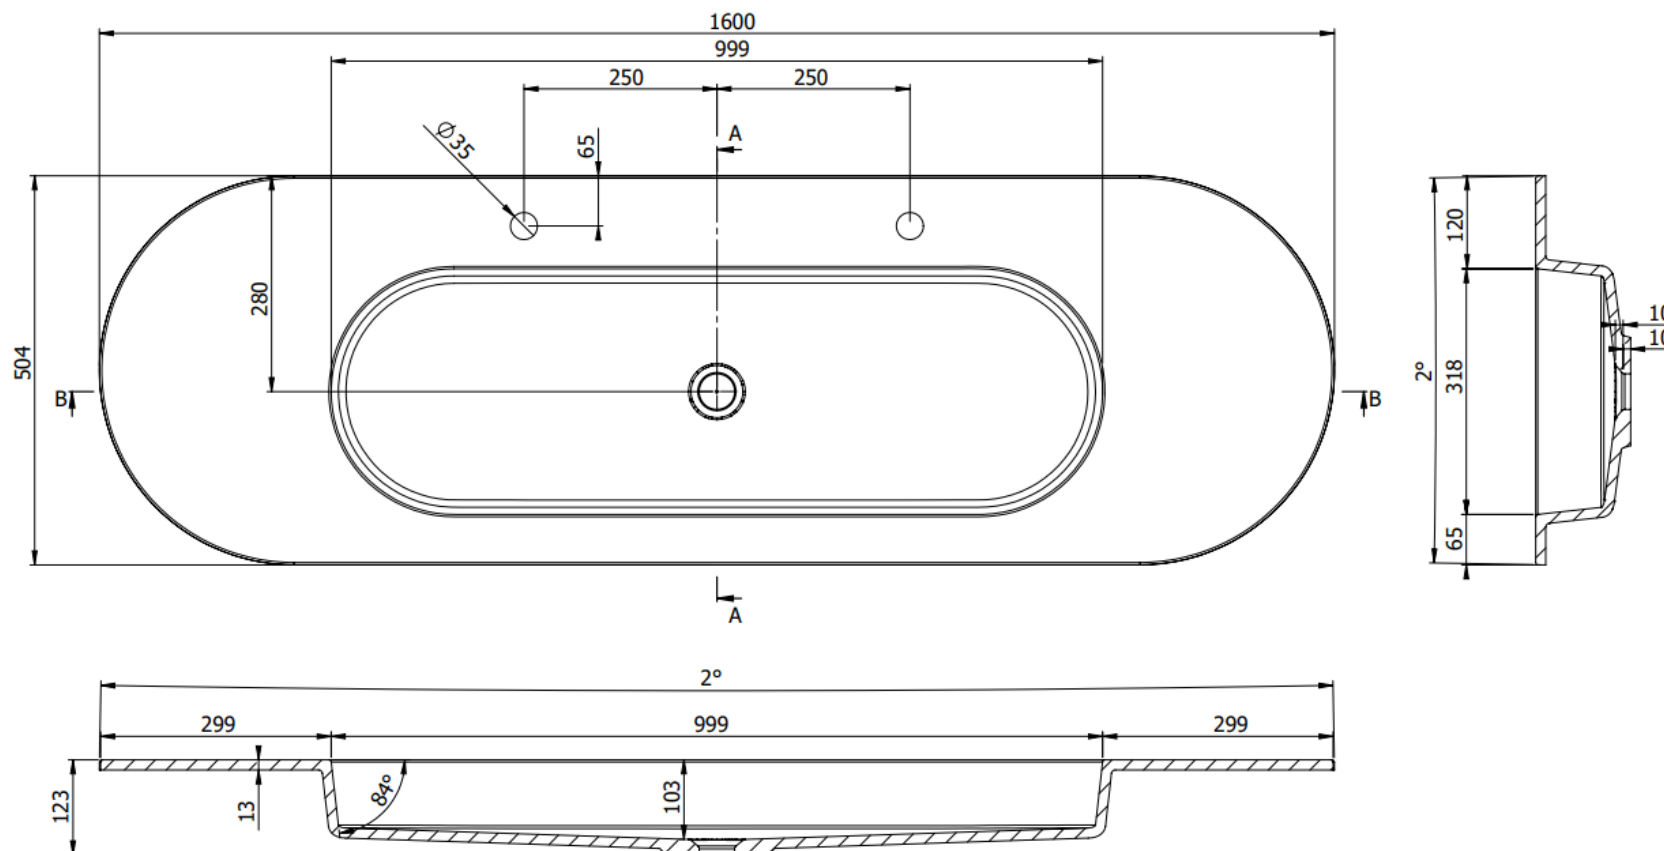

WTOV30

160

DETREMMERIE

BATHROOM FURNITURE

OPMERKINGEN / REMARQUES: YV@DETREMMERIE.BE

ENKELE WASKOM - 2 KRAANGATEN / SIMPLE VASQUE - 2 TROUS DE ROBINET