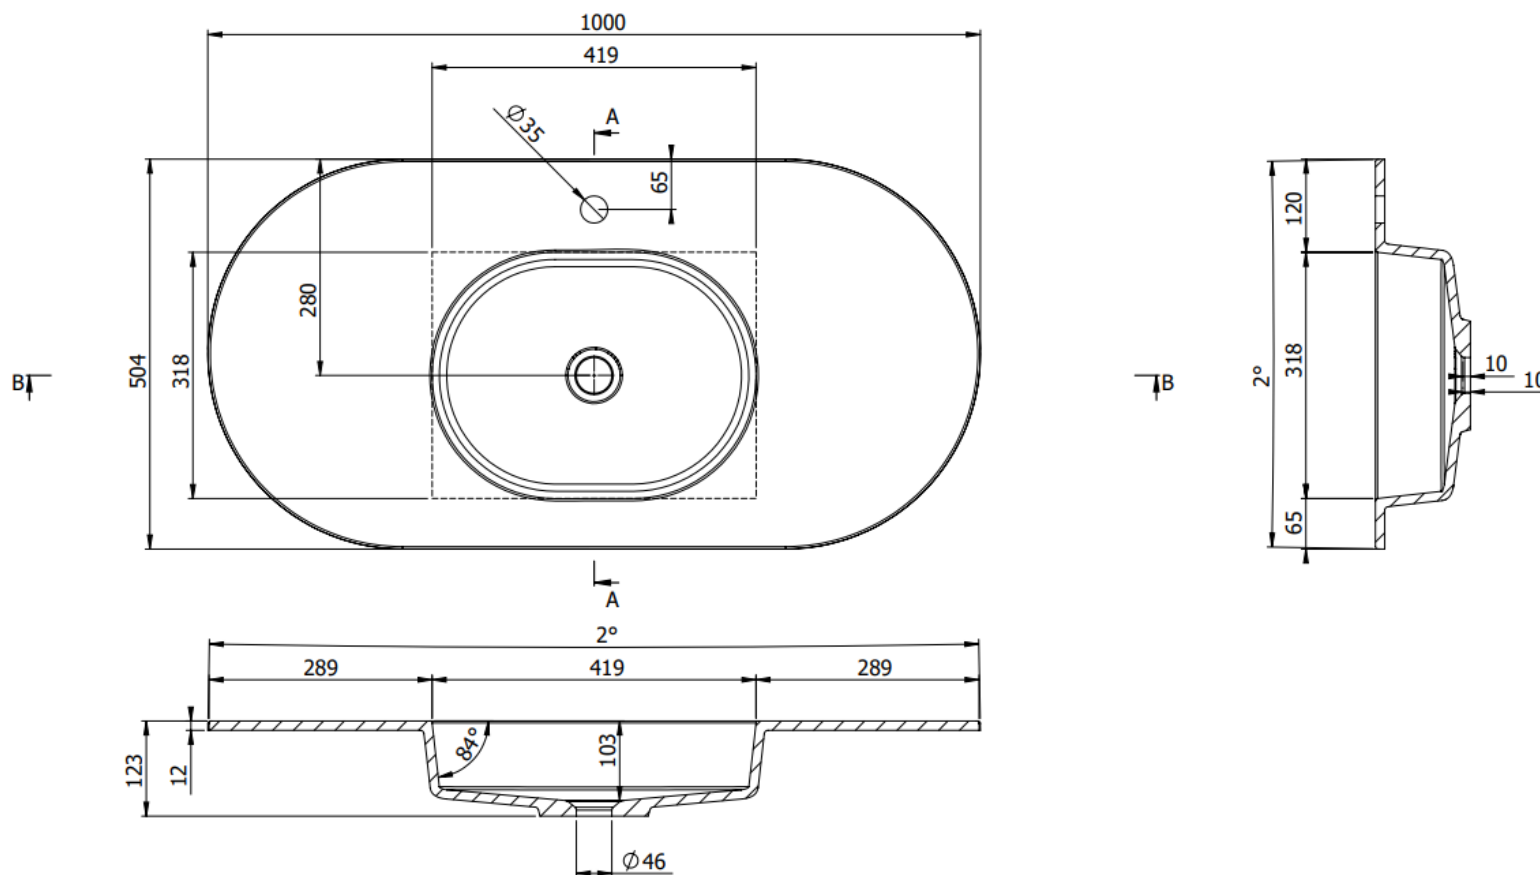

WTOV30

100

DETREMMERIE

BATHROOM FURNITURE

OPMERKINGEN / REMARQUES: YV@DETREMMERIE.BE

ENKELE WASKOM - 1 KRAANGAT / SIMPLE VASQUE - 1 TROU DE ROBINET