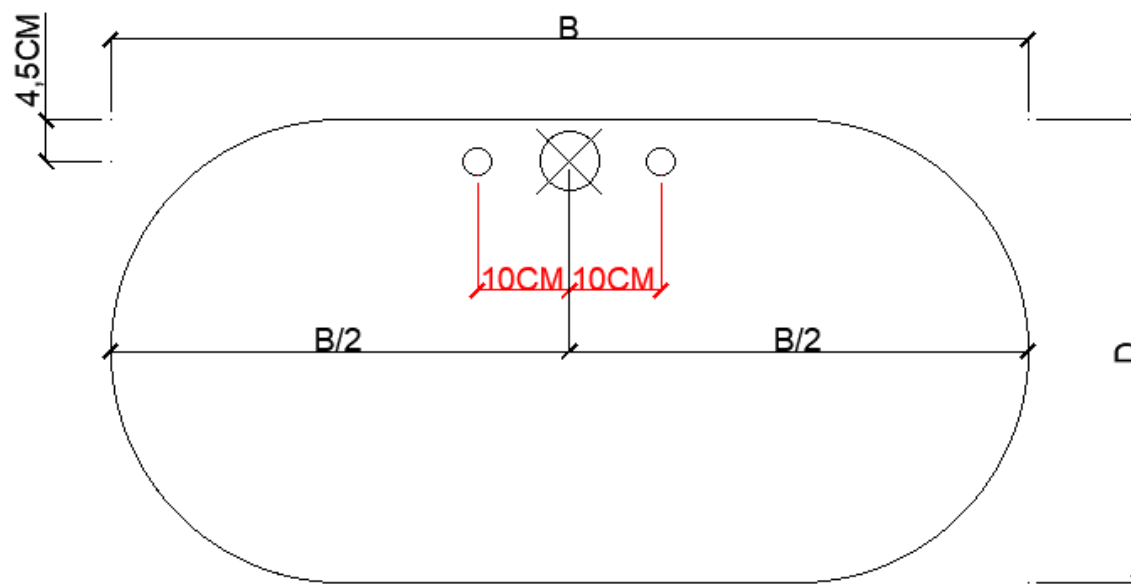

**BEPALEN POSITIE MUURKRANEN = ZIE TECHNISCHE FICHE WASTAFEL /**

**DÉTERMINER LA POSITION DES ROBINETS MURALS = VOIR FICHE TECHNIQUE DE TABLE-VASQUE !!!**

WTOV30

100 - 140

DETREMMERIE

BATHROOM FURNITURE

OPMERKINGEN / REMARQUES: YV@DETREMMERIE.BE

WASTAFELS OVAL VRIJSTAAND 1 KRAANGAT / TABLES VASQUES OVAL À POSER 1 TROU DE ROBINET

B = breedte wastafel / largeur table vasque  
D = diepte wastafel / profondeur table vasque

WTOV30

160