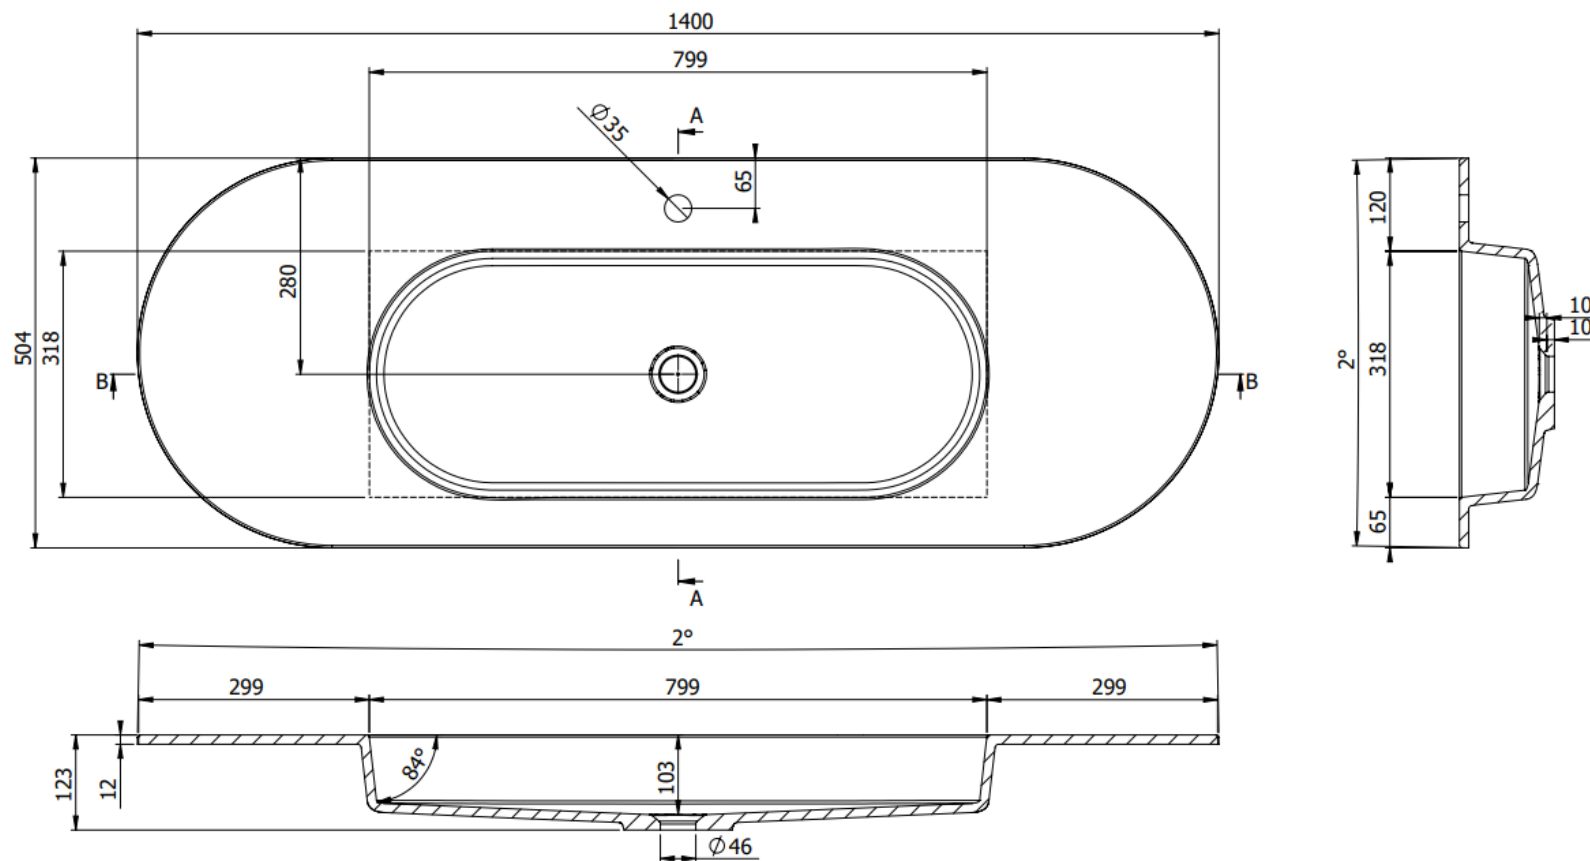

WTOV30

140

DETREMMERIE

BATHROOM FURNITURE

OPMERKINGEN / REMARQUES: YV@DETREMMERIE.BE

ENKELE WASKOM - 1 KRAANGAT / SIMPLE VASQUE - 1 TROU DE ROBINET