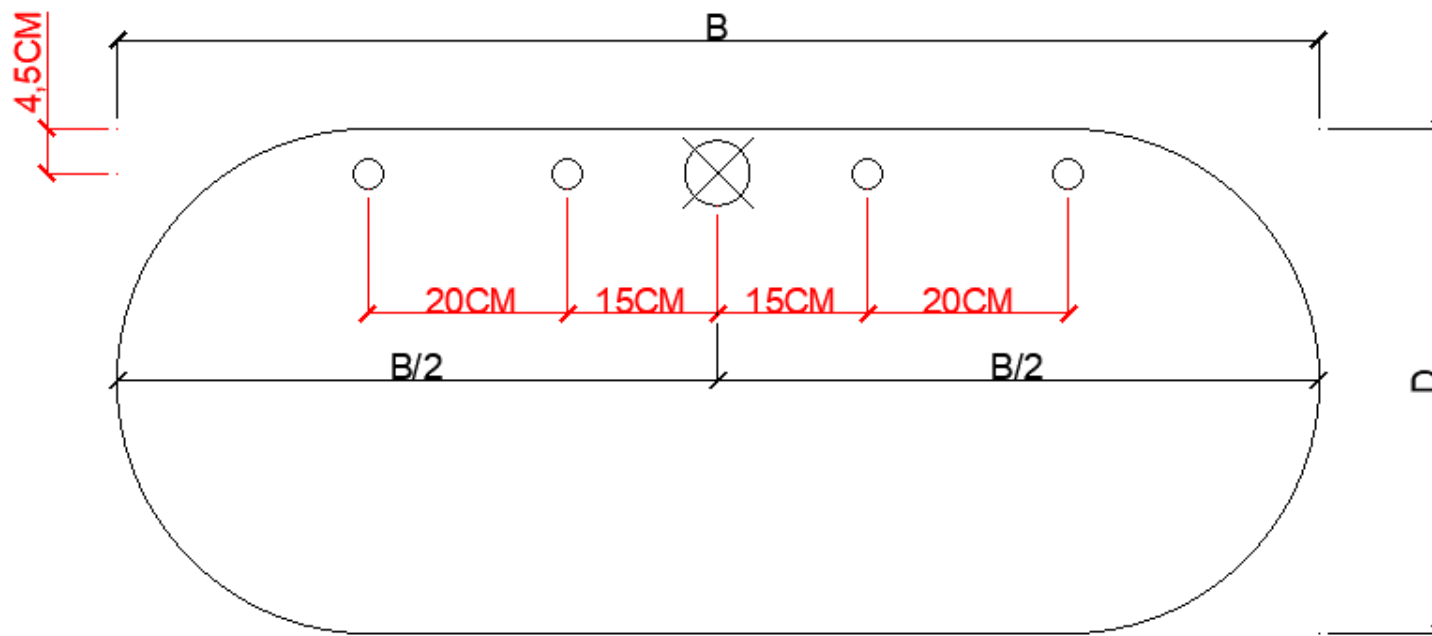

**DÉTERMINER LA POSITION DES ROBINETS MURALS = VOIR FICHE TECHNIQUE DE TABLE-VASQUE !!!**

WTOV30

160

# DETREMMERIE

BATHROOM FURNITURE

OPMERKINGEN / REMARQUES: YV@DETREMMERIE.BE

ENKELE WASKOM - 2 KRAANGATEN / SIMPLE VASQUE - 2 TROUS DE ROBINET TOP SOLID

B = breedte wastafel / largeur table vasque  
 D = diepte wastafel / profondeur table vasque