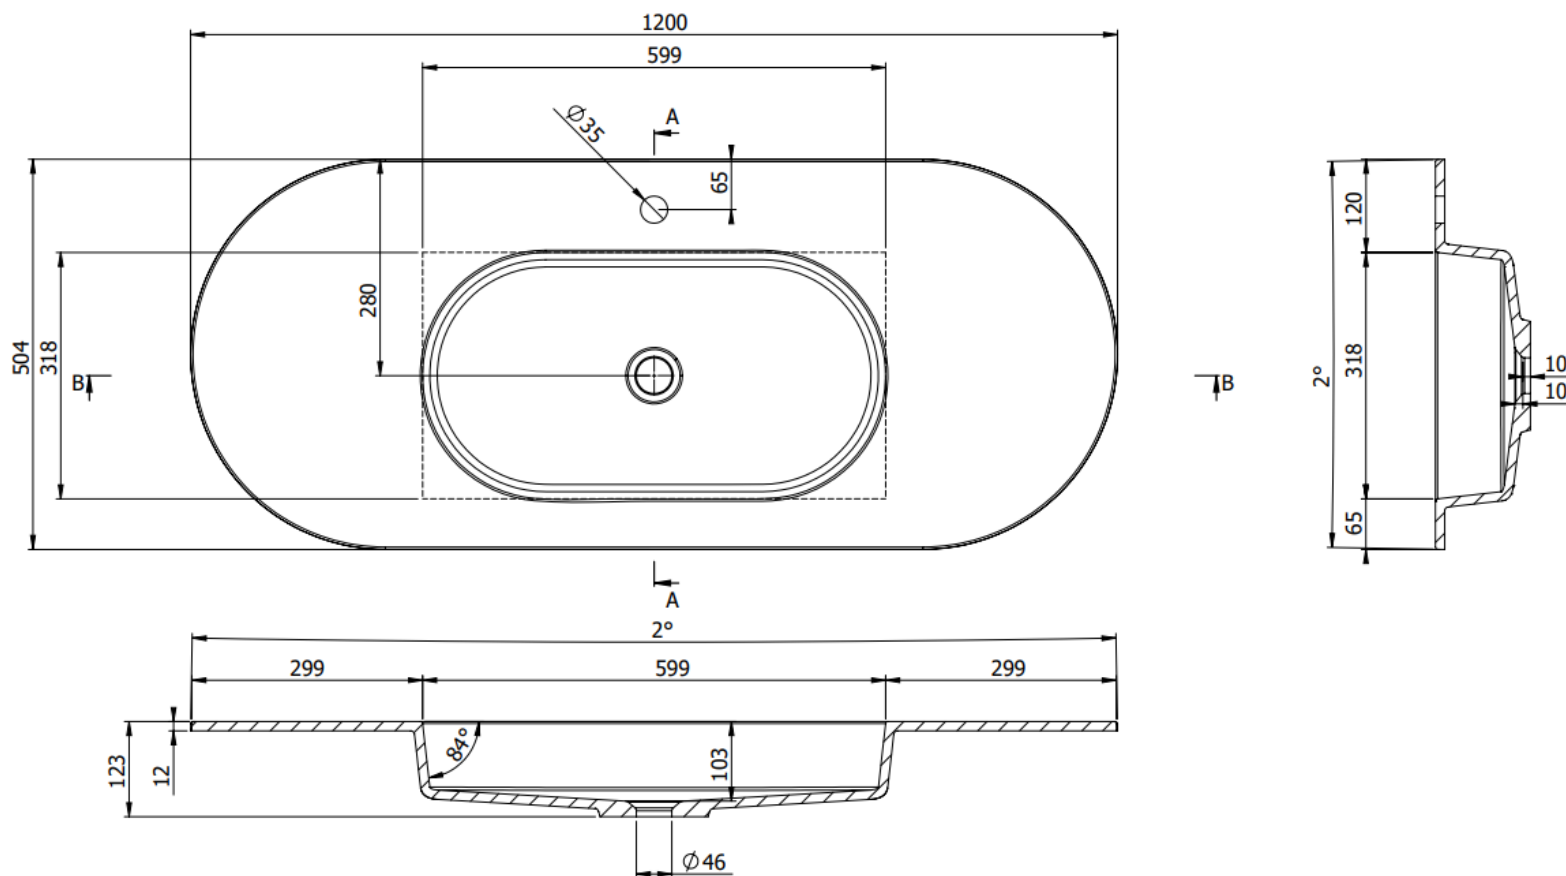

WTOV30

120

DETREMMERIE

BATHROOM FURNITURE

OPMERKINGEN / REMARQUES: YV@DETREMMERIE.BE

ENKELE WASKOM - 1 KRAANGAT / SIMPLE VASQUE - 1 TROU DE ROBINET