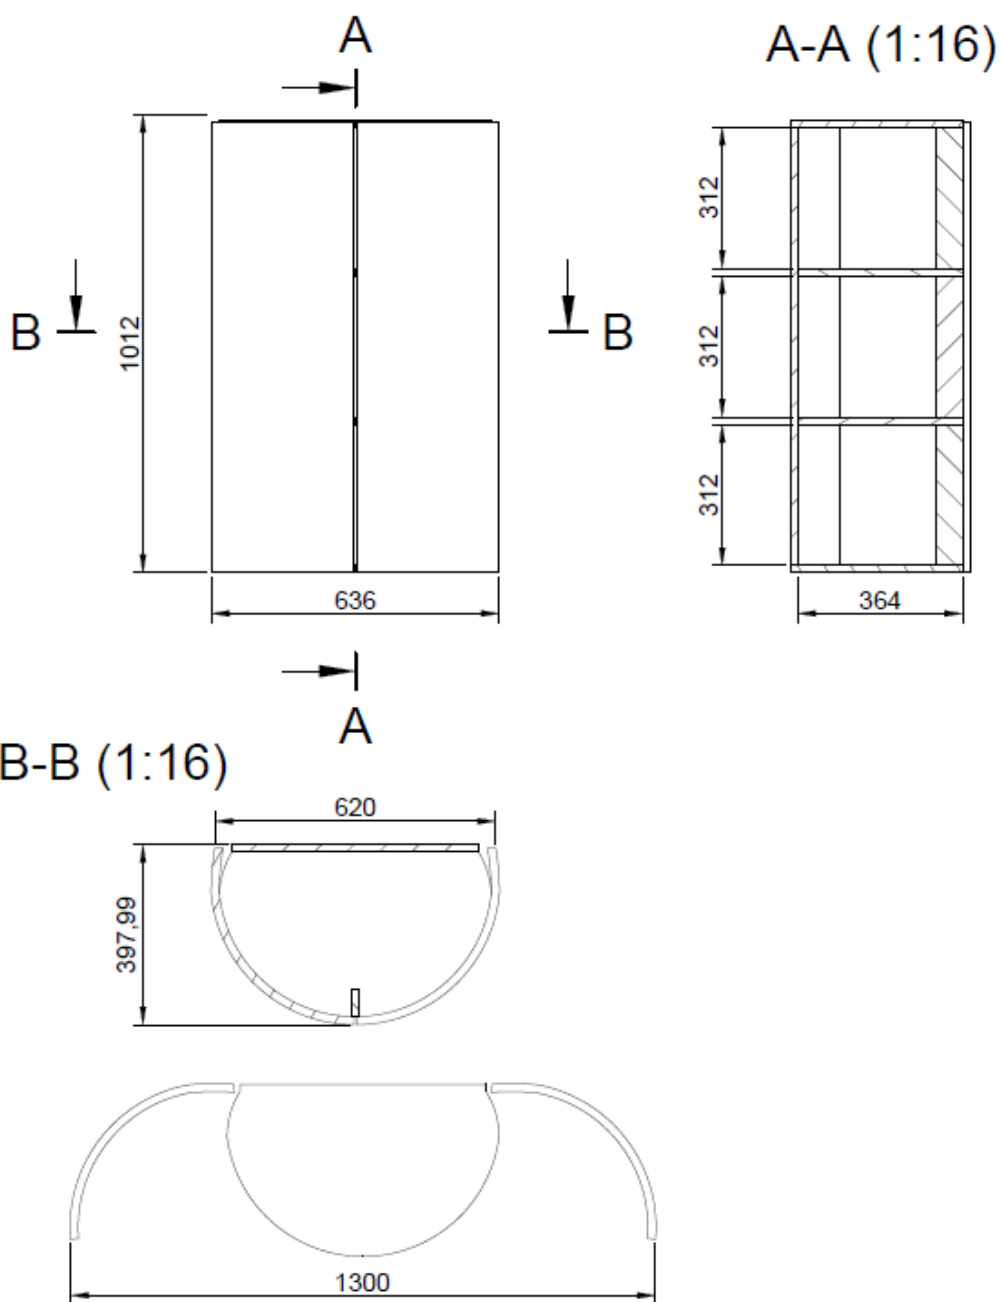

63.5 cm

DETREMMERIE
BATHROOM FURNITURE

OPMERKINGEN / REMARQUES: YV@DETREMMERIE.BE

KHDP01- KHDP02

63.5 cm

DETREMMERIE

BATHROOM FURNITURE

OPMERKINGEN / REMARQUES: YV@DETREMMERIE.BE

KHDP01- KHDP02

B: breedte kast / largeur du meuble