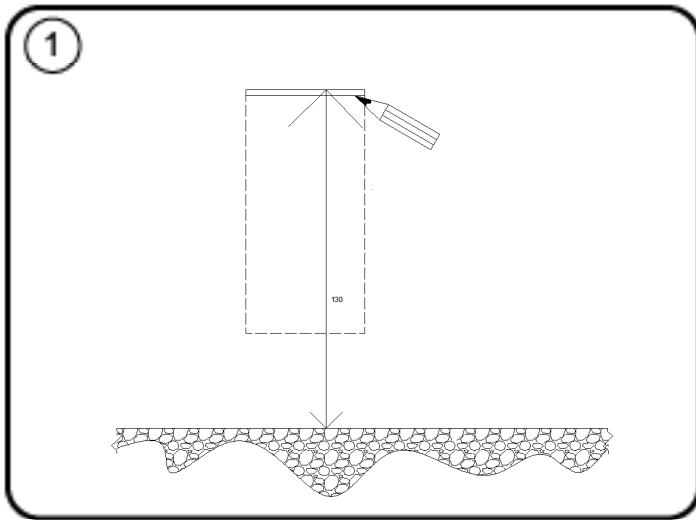

63.5 cm

DETREMMERIE
BATHROOM FURNITURE

OPMERKINGEN / REMARQUES: YV@DETREMMERIE.BE

KHDP01- KHDP02

63.5 cm

DETREMMERIE

BATHROOM FURNITURE

OPMERKINGEN / REMARQUES: YV@DETREMMERIE.BE

KHDP01- KHDP02

B: breedte kast / largeur du meuble