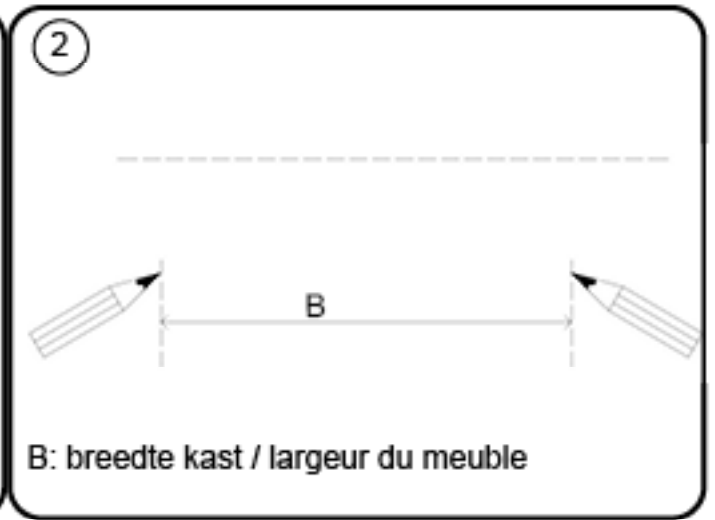

63.5 cm

DETREMMERIE
BATHROOM FURNITURE

OPMERKINGEN / REMARQUES: YV@DETREMMERIE.BE

KHDP01- KHDP02

63.5 cm

DETREMMERIE

BATHROOM FURNITURE

OPMERKINGEN / REMARQUES: YV@DETREMMERIE.BE

KHDP01- KHDP02

B: breedte kast / largeur du meuble