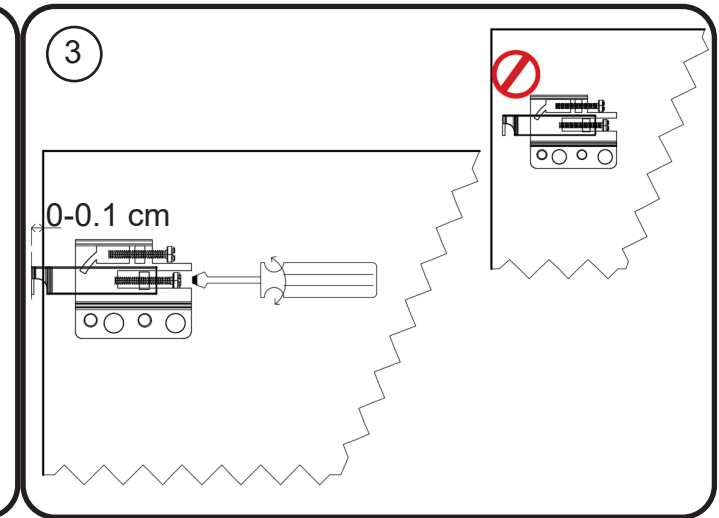

PCD60 - 160cm

DETREMMERIE

BATHROOM FURNITURE

OPMERKINGEN / REMARQUES: YV@DETREMMERIE.BE

PCD60 - 160cm

DETREMMERIE

BATHROOM FURNITURE

OPMERKINGEN / REMARQUES: YV@DETREMMERIE.BE

MAT GELAKTE / RAL - LAQUÉ MAT / RAL

montage wastafelblad / assemblage de l'étagère du lavabo

wastafel ondersteuning (kunst marmmer/top solid) support de bassin (marbre d'art/ top solid)
(W13,W23, W24, W27, W34, W37) X= 120