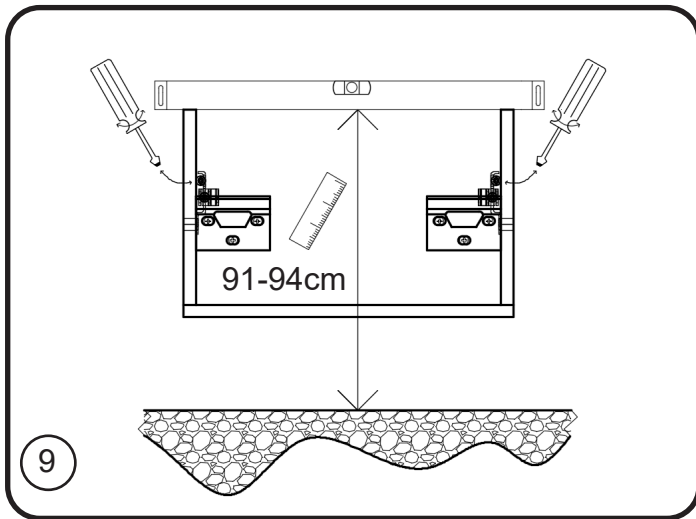

PCD60 - 160cm

DETREMMERIE

BATHROOM FURNITURE

OPMERKINGEN / REMARQUES: YV@DETREMMERIE.BE

PCD60 - 160cm

DETREMMERIE

BATHROOM FURNITURE

OPMERKINGEN / REMARQUES: YV@DETREMMERIE.BE

MAT GELAKTE / RAL - LAQUÉ MAT / RAL

montage wastafelblad / assemblage de l'étagère du lavabo

wastafel ondersteuning (kunst marmmer/top solid) support de bassin (marbre d'art/ top solid)
(W13,W23, W24, W27, W34, W37) X= 120