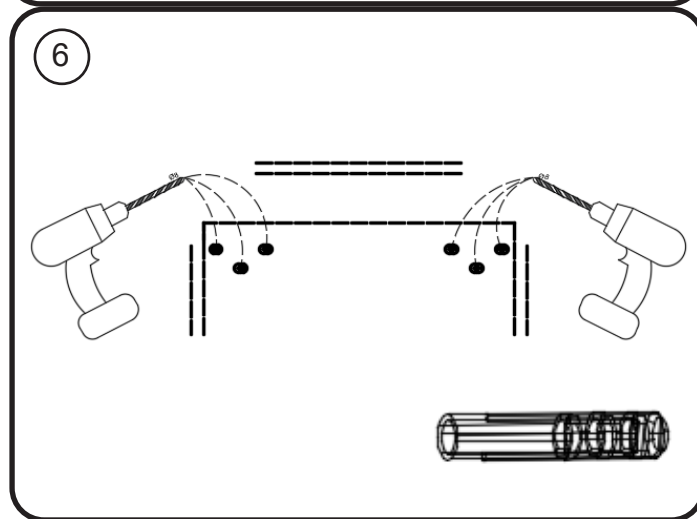

PCD60 - 160cm

DETREMMERIE

BATHROOM FURNITURE

OPMERKINGEN / REMARQUES: YV@DETREMMERIE.BE

PCD60 - 160cm

DETREMMERIE

BATHROOM FURNITURE

OPMERKINGEN / REMARQUES: YV@DETREMMERIE.BE

MAT GELAKTE / RAL - LAQUÉ MAT / RAL

montage wastafelblad / assemblage de l'étagère du lavabo

wastafel ondersteuning (kunst marmmer/top solid) support de bassin (marbre d'art/ top solid)
(W13,W23, W24, W27, W34, W37) X= 120