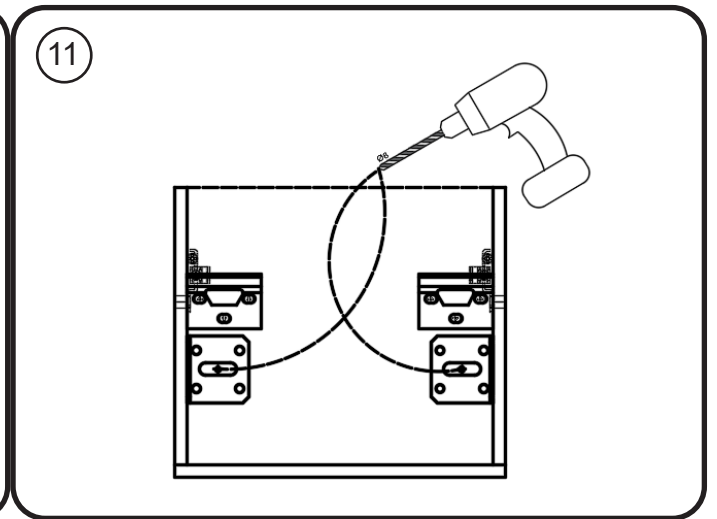

PCD60 - 160cm

DETREMMERIE

BATHROOM FURNITURE

OPMERKINGEN / REMARQUES: YV@DETREMMERIE.BE

PCD60 - 160cm

DETREMMERIE

BATHROOM FURNITURE

OPMERKINGEN / REMARQUES: YV@DETREMMERIE.BE

MAT GELAKTE / RAL - LAQUÉ MAT / RAL

montage wastafelblad / assemblage de l'étagère du lavabo

wastafel ondersteuning (kunst marmmer/top solid) support de bassin (marbre d'art/ top solid)
(W13,W23, W24, W27, W34, W37) X= 120