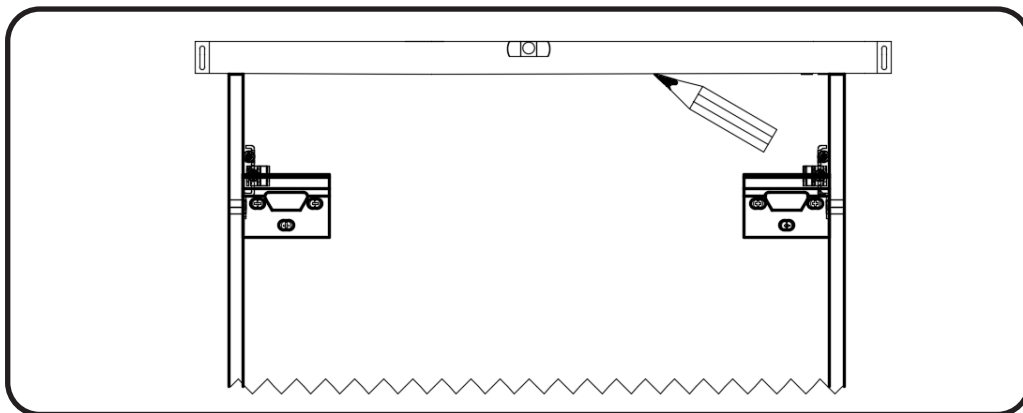

PCD60 - 160cm

DETREMMERIE

BATHROOM FURNITURE

OPMERKINGEN / REMARQUES: YV@DETREMMERIE.BE

PCD60 - 160cm

DETREMMERIE

BATHROOM FURNITURE

OPMERKINGEN / REMARQUES: YV@DETREMMERIE.BE

MAT GELAKTE / RAL - LAQUÉ MAT / RAL

montage wastafelblad / assemblage de l'étagère du lavabo

wastafel ondersteuning (kunst marmmer/top solid) support de bassin (marbre d'art/ top solid)
(W13,W23, W24, W27, W34, W37) X= 120