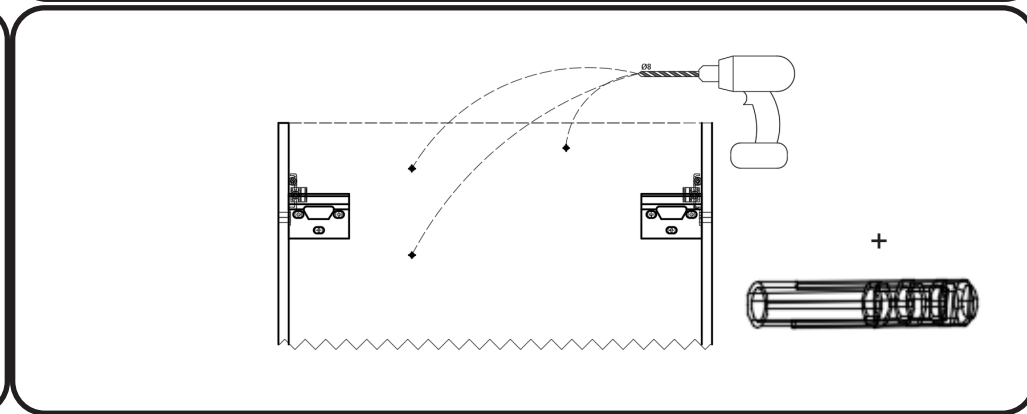

PCD60 - 160cm

DETREMMERIE

BATHROOM FURNITURE

OPMERKINGEN / REMARQUES: YV@DETREMMERIE.BE

PCD60 - 160cm

DETREMMERIE

BATHROOM FURNITURE

OPMERKINGEN / REMARQUES: YV@DETREMMERIE.BE

MAT GELAKTE / RAL - LAQUÉ MAT / RAL

montage wastafelblad / assemblage de l'étagère du lavabo

wastafel ondersteuning (kunst marmmer/top solid) support de bassin (marbre d'art/ top solid)
(W13,W23, W24, W27, W34, W37) X= 120