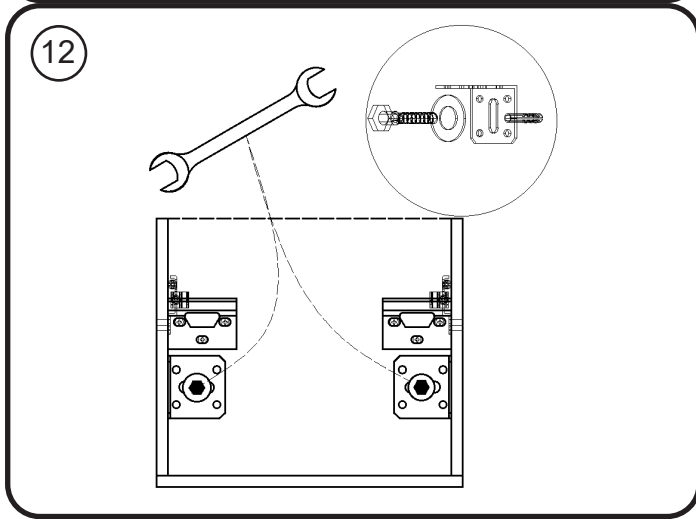

PCD60 - 160cm

DETREMMERIE

BATHROOM FURNITURE

OPMERKINGEN / REMARQUES: YV@DETREMMERIE.BE

PCD60 - 160cm

DETREMMERIE

BATHROOM FURNITURE

OPMERKINGEN / REMARQUES: YV@DETREMMERIE.BE

MAT GELAKTE / RAL - LAQUÉ MAT / RAL

montage wastafelblad / assemblage de l'étagère du lavabo

wastafel ondersteuning (kunst marmmer/top solid) support de bassin (marbre d'art/ top solid)
(W13,W23, W24, W27, W34, W37) X= 120