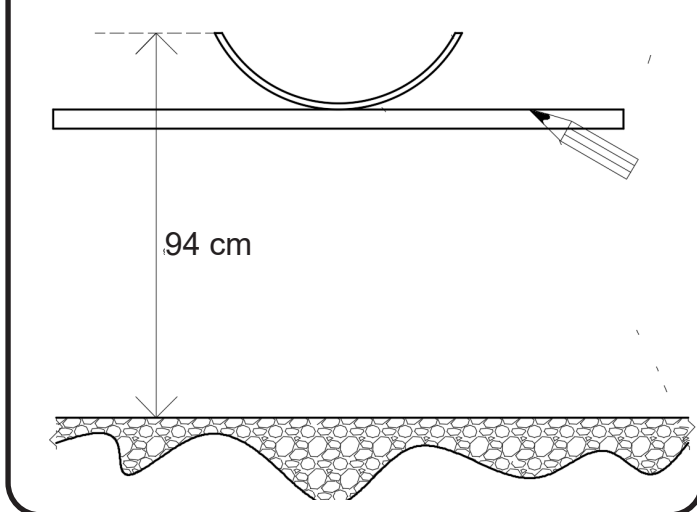

PCD60 - 160cm

DETREMMERIE

BATHROOM FURNITURE

OPMERKINGEN / REMARQUES: YV@DETREMMERIE.BE

PCD60 - 160cm

DETREMMERIE

BATHROOM FURNITURE

OPMERKINGEN / REMARQUES: YV@DETREMMERIE.BE

MAT GELAKTE / RAL - LAQUÉ MAT / RAL

montage wastafelblad / assemblage de l'étagère du lavabo

wastafel ondersteuning (kunst marmmer/top solid) support de bassin (marbre d'art/ top solid)
(W13,W23, W24, W27, W34, W37) X= 120