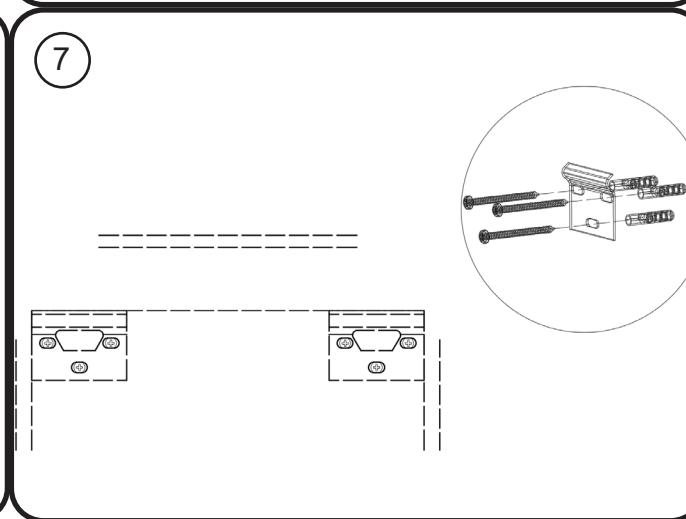

PCD60 - 160cm

DETREMMERIE

BATHROOM FURNITURE

OPMERKINGEN / REMARQUES: YV@DETREMMERIE.BE

PCD60 - 160cm

DETREMMERIE

BATHROOM FURNITURE

OPMERKINGEN / REMARQUES: YV@DETREMMERIE.BE

MAT GELAKTE / RAL - LAQUÉ MAT / RAL

montage wastafelblad / assemblage de l'étagère du lavabo

wastafel ondersteuning (kunst marmmer/top solid) support de bassin (marbre d'art/ top solid)
(W13,W23, W24, W27, W34, W37) X= 120