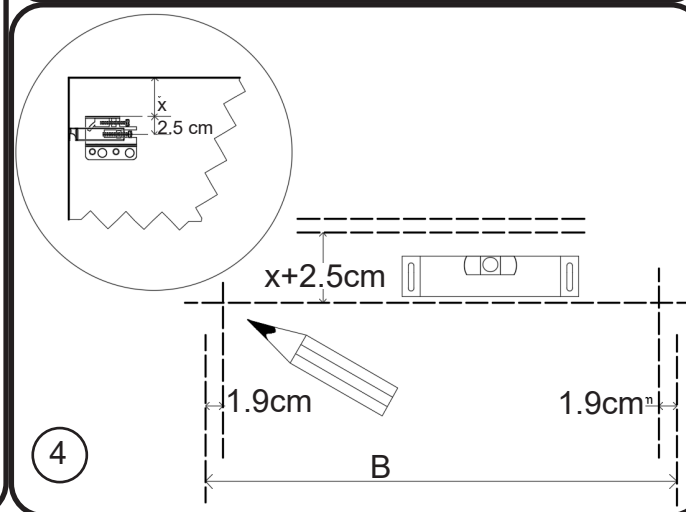

PCD60 - 160cm

DETREMMERIE

BATHROOM FURNITURE

OPMERKINGEN / REMARQUES: YV@DETREMMERIE.BE

PCD60 - 160cm

DETREMMERIE

BATHROOM FURNITURE

OPMERKINGEN / REMARQUES: YV@DETREMMERIE.BE

MAT GELAKTE / RAL - LAQUÉ MAT / RAL

montage wastafelblad / assemblage de l'étagère du lavabo

wastafel ondersteuning (kunst marmmer/top solid) support de bassin (marbre d'art/ top solid)
(W13,W23, W24, W27, W34, W37) X= 120