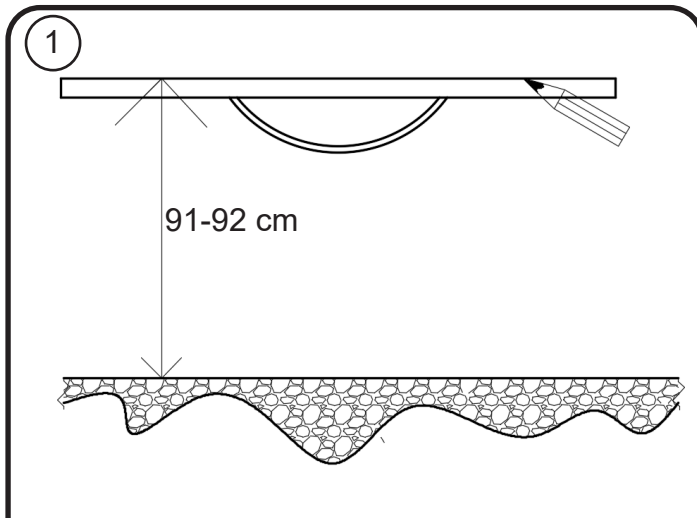

PCD60 - 160cm

DETREMMERIE

BATHROOM FURNITURE

OPMERKINGEN / REMARQUES: YV@DETREMMERIE.BE

PCD60 - 160cm

DETREMMERIE

BATHROOM FURNITURE

OPMERKINGEN / REMARQUES: YV@DETREMMERIE.BE

MAT GELAKTE / RAL - LAQUÉ MAT / RAL

montage wastafelblad / assemblage de l'étagère du lavabo

wastafel ondersteuning (kunst marmmer/top solid) support de bassin (marbre d'art/ top solid)
(W13,W23, W24, W27, W34, W37) X= 120