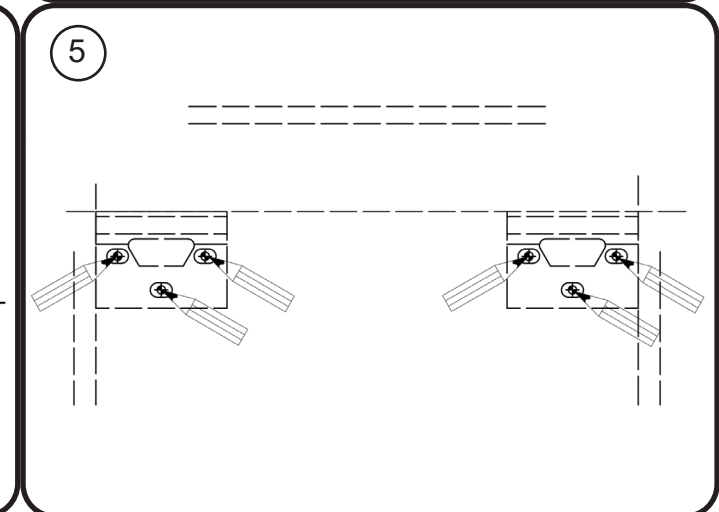

PCD60 - 160cm

DETREMMERIE

BATHROOM FURNITURE

OPMERKINGEN / REMARQUES: YV@DETREMMERIE.BE

PCD60 - 160cm

DETREMMERIE

BATHROOM FURNITURE

OPMERKINGEN / REMARQUES: YV@DETREMMERIE.BE

MAT GELAKTE / RAL - LAQUÉ MAT / RAL

montage wastafelblad / assemblage de l'étagère du lavabo

wastafel ondersteuning (kunst marmmer/top solid) support de bassin (marbre d'art/ top solid)
(W13,W23, W24, W27, W34, W37) X= 120