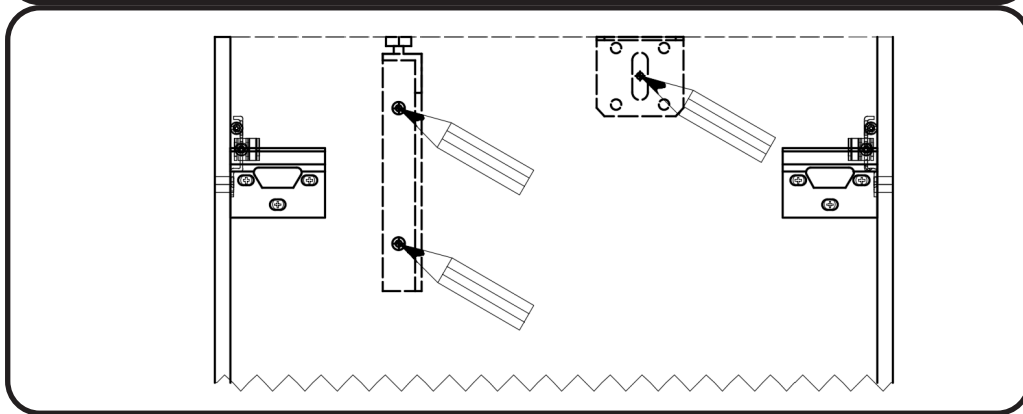

PCD60 - 160cm

DETREMMERIE

BATHROOM FURNITURE

OPMERKINGEN / REMARQUES: YV@DETREMMERIE.BE

PCD60 - 160cm

DETREMMERIE

BATHROOM FURNITURE

OPMERKINGEN / REMARQUES: YV@DETREMMERIE.BE

MAT GELAKTE / RAL - LAQUÉ MAT / RAL

montage wastafelblad / assemblage de l'étagère du lavabo

wastafel ondersteuning (kunst marmmer/top solid) support de bassin (marbre d'art/ top solid)
(W13,W23, W24, W27, W34, W37) X= 120