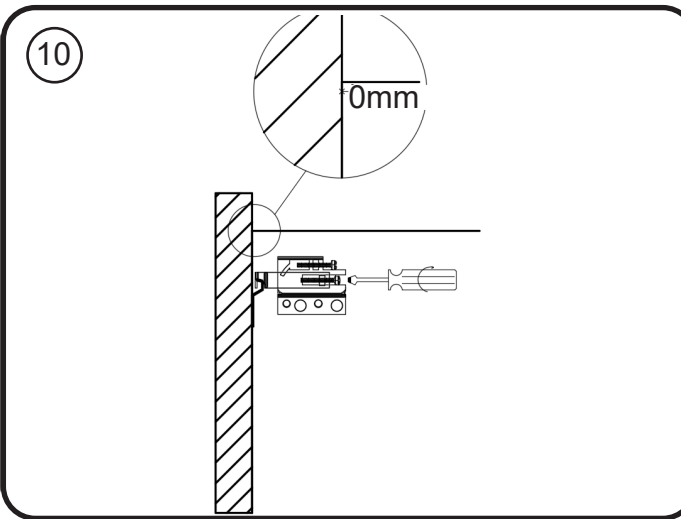

PCD60 - 160cm

DETREMMERIE

BATHROOM FURNITURE

OPMERKINGEN / REMARQUES: YV@DETREMMERIE.BE

PCD60 - 160cm

DETREMMERIE

BATHROOM FURNITURE

OPMERKINGEN / REMARQUES: YV@DETREMMERIE.BE

MAT GELAKTE / RAL - LAQUÉ MAT / RAL

montage wastafelblad / assemblage de l'étagère du lavabo

wastafel ondersteuning (kunst marmmer/top solid) support de bassin (marbre d'art/ top solid)
(W13,W23, W24, W27, W34, W37) X= 120