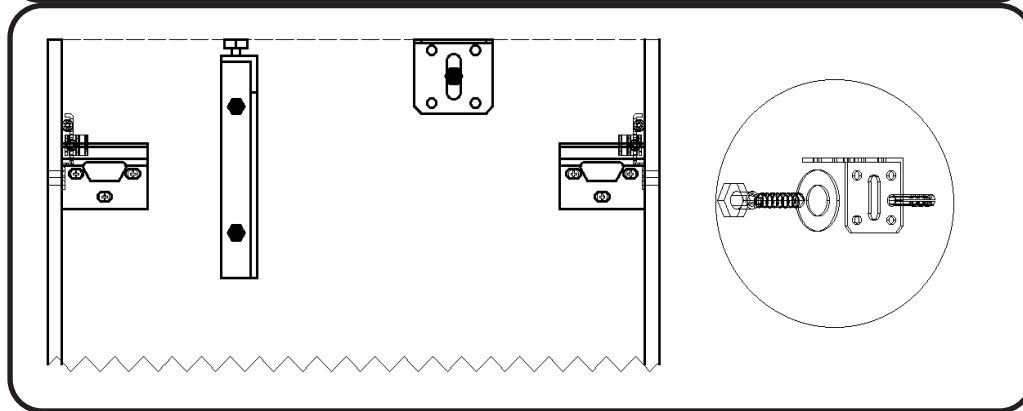

PCD60 - 160cm

DETREMMERIE

BATHROOM FURNITURE

OPMERKINGEN / REMARQUES: YV@DETREMMERIE.BE

PCD60 - 160cm

DETREMMERIE

BATHROOM FURNITURE

OPMERKINGEN / REMARQUES: YV@DETREMMERIE.BE

MAT GELAKTE / RAL - LAQUÉ MAT / RAL

montage wastafelblad / assemblage de l'étagère du lavabo

wastafel ondersteuning (kunst marmmer/top solid) support de bassin (marbre d'art/ top solid)
(W13,W23, W24, W27, W34, W37) X= 120