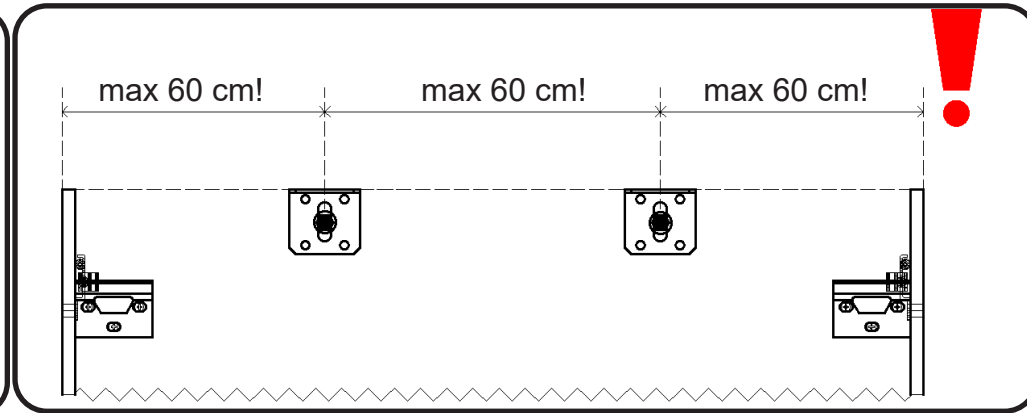

PCD60 - 160cm

DETREMMERIE

BATHROOM FURNITURE

OPMERKINGEN / REMARQUES: YV@DETREMMERIE.BE

PCD60 - 160cm

DETREMMERIE

BATHROOM FURNITURE

OPMERKINGEN / REMARQUES: YV@DETREMMERIE.BE

MAT GELAKTE / RAL - LAQUÉ MAT / RAL

montage wastafelblad / assemblage de l'étagère du lavabo

wastafel ondersteuning (kunst marmmer/top solid) support de bassin (marbre d'art/ top solid)
(W13,W23, W24, W27, W34, W37) X= 120