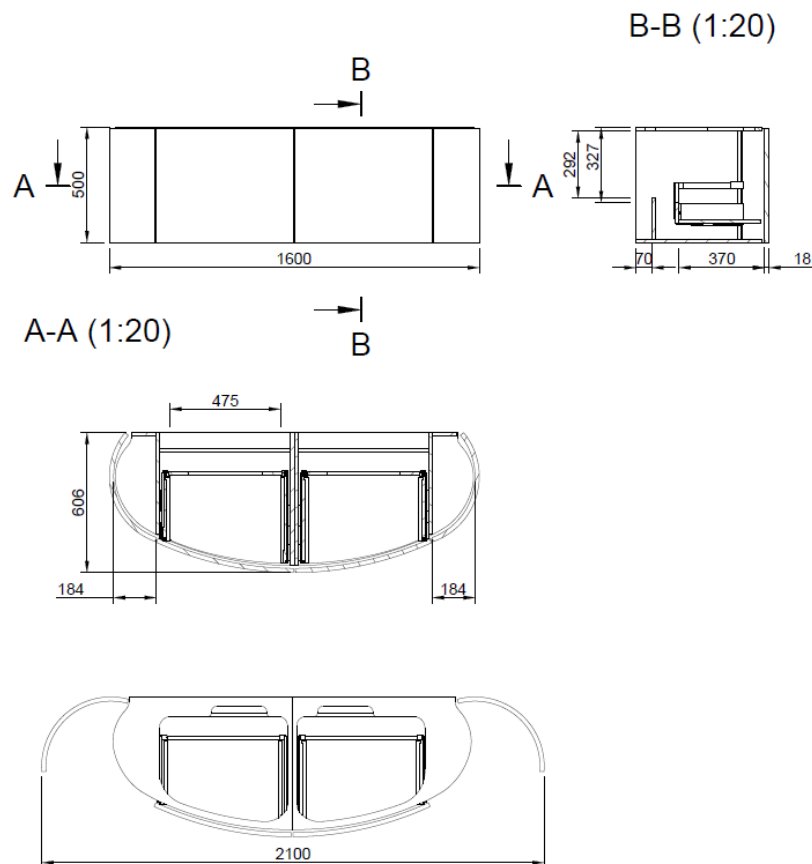

PCD60 - 160cm

DETREMMERIE

BATHROOM FURNITURE

OPMERKINGEN / REMARQUES: YV@DETREMMERIE.BE

PCD60 - 160cm

DETREMMERIE

BATHROOM FURNITURE

OPMERKINGEN / REMARQUES: YV@DETREMMERIE.BE

MAT GELAKTE / RAL - LAQUÉ MAT / RAL

montage wastafelblad / assemblage de l'étagère du lavabo

wastafel ondersteuning (kunst marmmer/top solid) support de bassin (marbre d'art/ top solid)
(W13,W23, W24, W27, W34, W37) X= 120