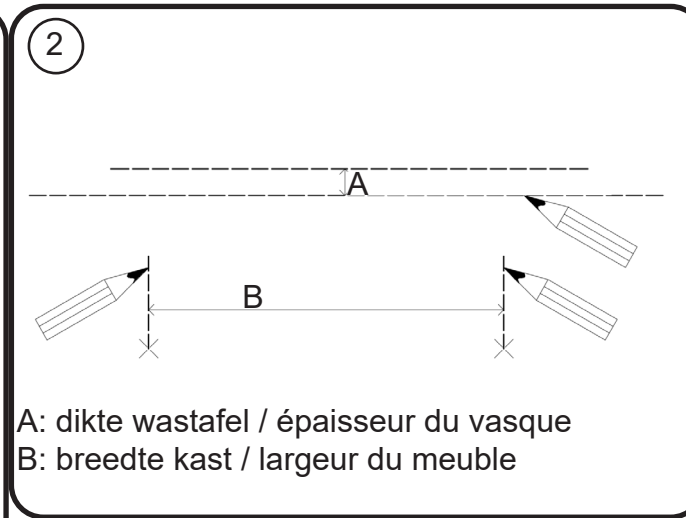

PCD60 - 160cm

DETREMMERIE

BATHROOM FURNITURE

OPMERKINGEN / REMARQUES: YV@DETREMMERIE.BE

PCD60 - 160cm

DETREMMERIE

BATHROOM FURNITURE

OPMERKINGEN / REMARQUES: YV@DETREMMERIE.BE

MAT GELAKTE / RAL - LAQUÉ MAT / RAL

montage wastafelblad / assemblage de l'étagère du lavabo

wastafel ondersteuning (kunst marmmer/top solid) support de bassin (marbre d'art/ top solid)
(W13,W23, W24, W27, W34, W37) X= 120