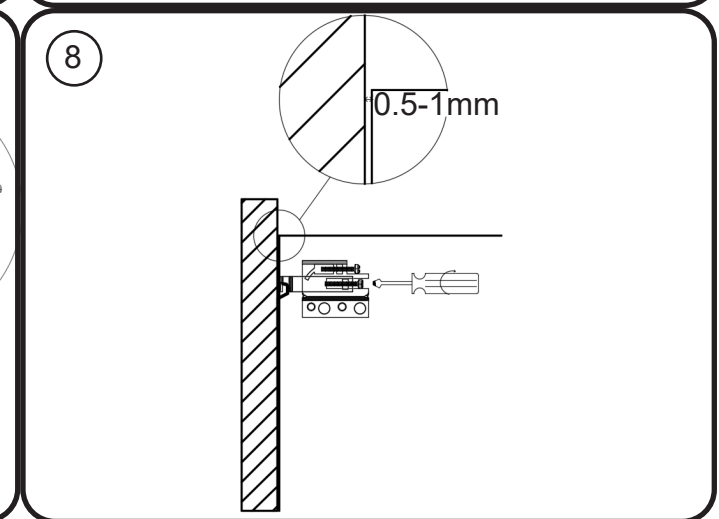

PCD60 - 160cm

DETREMMERIE

BATHROOM FURNITURE

OPMERKINGEN / REMARQUES: YV@DETREMMERIE.BE

PCD60 - 160cm

DETREMMERIE

BATHROOM FURNITURE

OPMERKINGEN / REMARQUES: YV@DETREMMERIE.BE

MAT GELAKTE / RAL - LAQUÉ MAT / RAL

montage wastafelblad / assemblage de l'étagère du lavabo

wastafel ondersteuning (kunst marmmer/top solid) support de bassin (marbre d'art/ top solid)
(W13,W23, W24, W27, W34, W37) X= 120