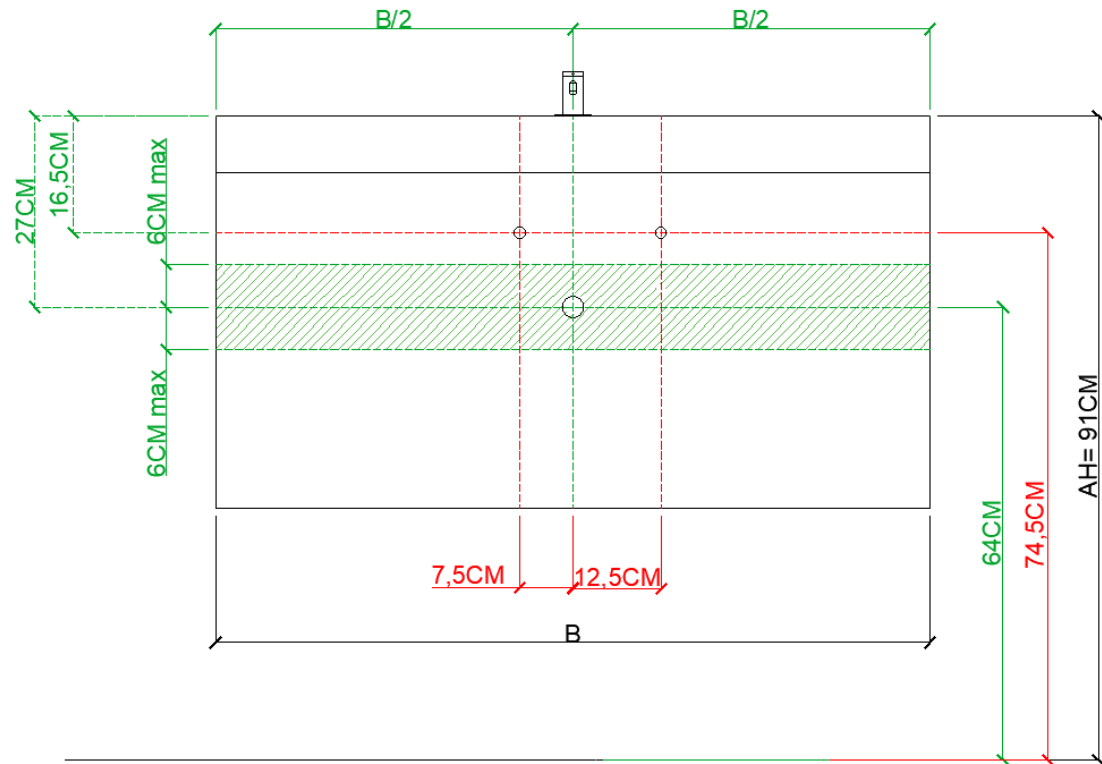

ENKELE WASKOM / SIMPLE VASQUE

TECHNISCHE FICHE
FICHE TECHNIQUE

160
161 x 62

DETREMMERIE
BATHROOM FURNITURE

OPMERKINGEN / REMARQUES: GS@DETREMMERIE.BE

DUBBELE WASKOM / DOUBLE VASQUE

AANSLUITSCHEMA
SCHÉMA DE RACCORDEMENT

120

121 x 62

DETREMMERIE
BATHROOM FURNITURE

OPMERKINGEN / REMARQUES: GS@DETREMMERIE.BE

ENKELE WASKOM - 1 KRAANGAT / SIMPLE VASQUE - 1 TROU DE ROBINET

/// = tolerantiezone afvoer /
zone de tolérance de l'écoulement

BEPALEN POSITIE MUURKRANEN = ZIE TECHNISCHE FICHE WASTAFEL /
DÉTERMINER LA POSITION DES ROBINETS MURALS = VOIR FICHE TECHNIQUE DE TABLE-VASQUE !!!

AANSLUITSCHEMA
SCHÉMA DE RACCORDEMENT

160

161 x 62

DETREMMERIE
BATHROOM FURNITURE

OPMERKINGEN / REMARQUES: GS@DETREMMERIE.BE

ENKELE WASKOM - 2 KRAANGATEN / SIMPLE VASQUE - 2 TROU DE ROBINET

/// = tolerantiezone afvoer /
zone de tolérance de l'écoulement

**BEPALEN POSITIE MUURKRANEN = ZIE TECHNISCHE FICHE WASTAFEL /
DÉTERMINER LA POSITION DES ROBINETS MURALS = VOIR FICHE TECHNIQUE DE TABLE-VASQUE !!!**