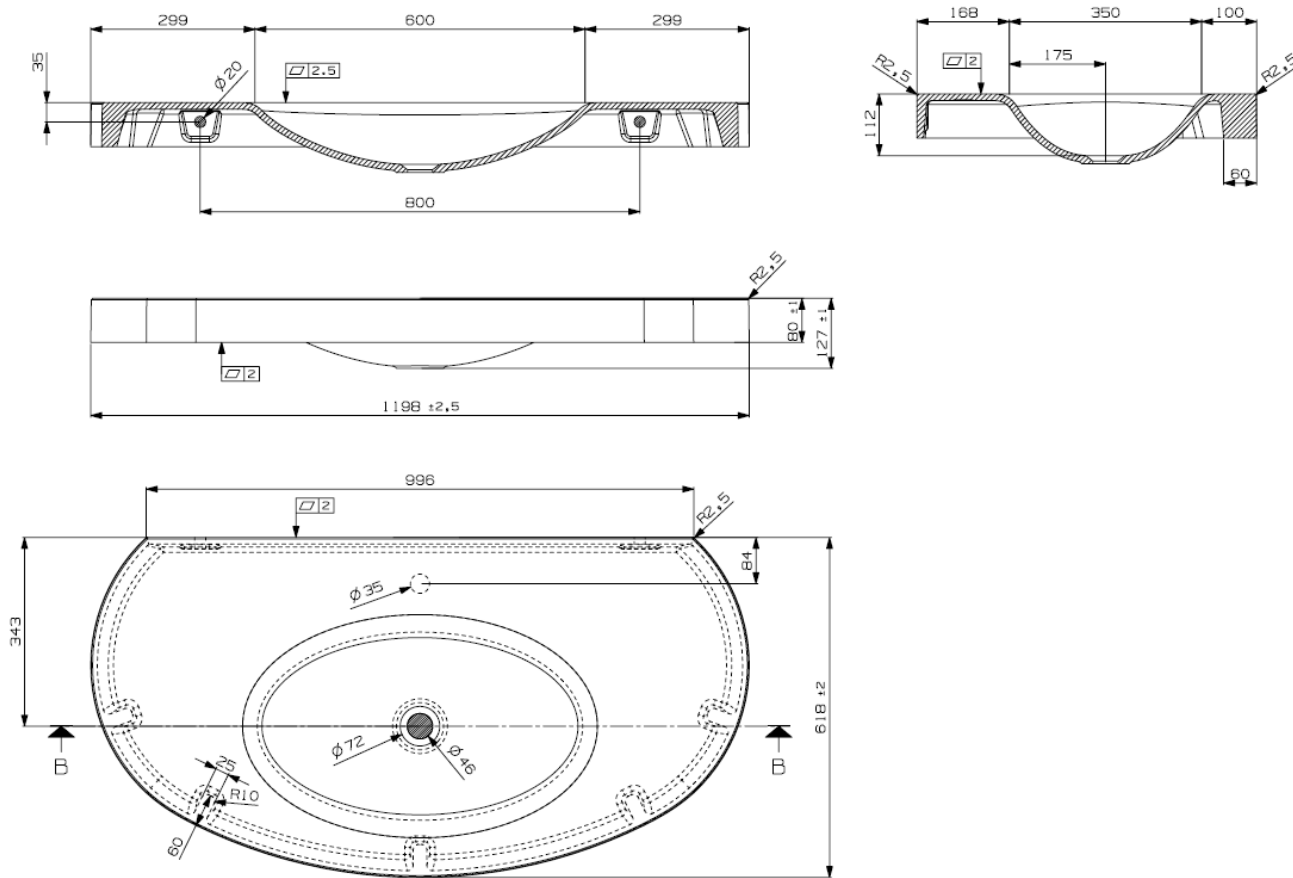

ENKELE WASKOM / SIMPLE VASQUE

TECHNISCHE FICHE
FICHE TECHNIQUE

160
161 x 62

DETREMMERIE
BATHROOM FURNITURE

OPMERKINGEN / REMARQUES: GS@DETREMMERIE.BE

DUBBELE WASKOM / DOUBLE VASQUE

AANSLUITSCHEMA
SCHÉMA DE RACCORDEMENT

120

121 x 62

DETREMMERIE
BATHROOM FURNITURE

OPMERKINGEN / REMARQUES: GS@DETREMMERIE.BE

ENKELE WASKOM - 1 KRAANGAT / SIMPLE VASQUE - 1 TROU DE ROBINET

/// = tolerantiezone afvoer /
zone de tolérance de l'écoulement

BEPALEN POSITIE MUURKRANEN = ZIE TECHNISCHE FICHE WASTAFEL /
DÉTERMINER LA POSITION DES ROBINETS MURALS = VOIR FICHE TECHNIQUE DE TABLE-VASQUE !!!

AANSLUITSCHEMA
SCHÉMA DE RACCORDEMENT

160

161 x 62

DETREMMERIE
BATHROOM FURNITURE

OPMERKINGEN / REMARQUES: GS@DETREMMERIE.BE

ENKELE WASKOM - 2 KRAANGATEN / SIMPLE VASQUE - 2 TROU DE ROBINET

/// = tolerantiezone afvoer /
zone de tolérance de l'écoulement

**BEPALEN POSITIE MUURKRANEN = ZIE TECHNISCHE FICHE WASTAFEL /
DÉTERMINER LA POSITION DES ROBINETS MURALS = VOIR FICHE TECHNIQUE DE TABLE-VASQUE !!!**