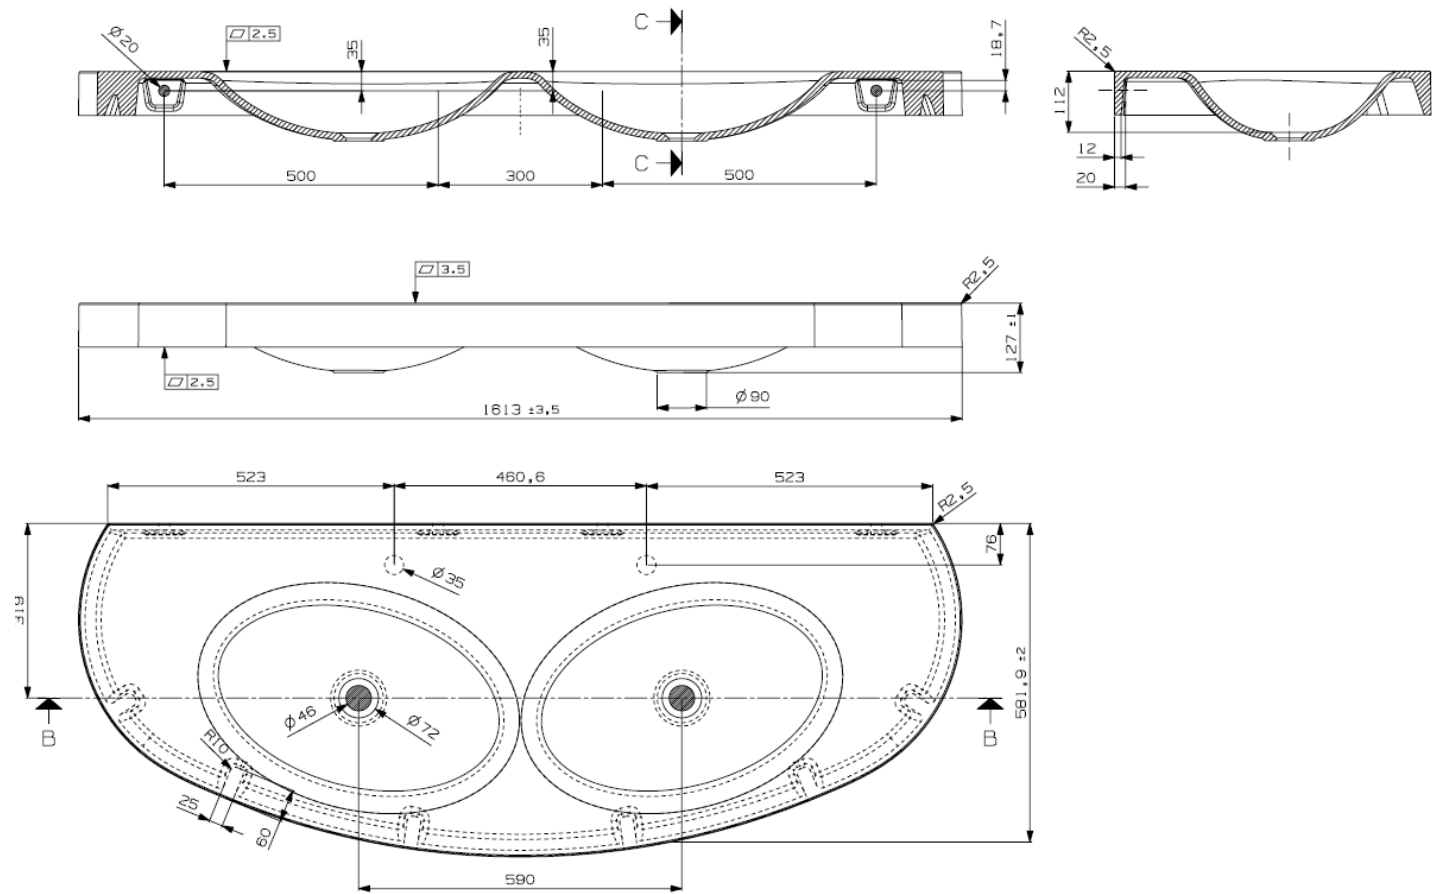

ENKELE WASKOM / SIMPLE VASQUE

TECHNISCHE FICHE
FICHE TECHNIQUE

160
161 x 62

DETREMMERIE
BATHROOM FURNITURE

OPMERKINGEN / REMARQUES: GS@DETREMMERIE.BE

DUBBELE WASKOM / DOUBLE VASQUE

AANSLUITSCHEMA
SCHÉMA DE RACCORDEMENT

120

121 x 62

DETREMMERIE
BATHROOM FURNITURE

OPMERKINGEN / REMARQUES: GS@DETREMMERIE.BE

ENKELE WASKOM - 1 KRAANGAT / SIMPLE VASQUE - 1 TROU DE ROBINET

/// = tolerantiezone afvoer /
zone de tolérance de l'écoulement

BEPALEN POSITIE MUURKRANEN = ZIE TECHNISCHE FICHE WASTAFEL /
DÉTERMINER LA POSITION DES ROBINETS MURALS = VOIR FICHE TECHNIQUE DE TABLE-VASQUE !!!

AANSLUITSCHEMA
SCHÉMA DE RACCORDEMENT

160

161 x 62

DETREMMERIE
BATHROOM FURNITURE

OPMERKINGEN / REMARQUES: GS@DETREMMERIE.BE

ENKELE WASKOM - 2 KRAANGATEN / SIMPLE VASQUE - 2 TROU DE ROBINET

/// = tolerantiezone afvoer /
zone de tolérance de l'écoulement

**BEPALEN POSITIE MUURKRANEN = ZIE TECHNISCHE FICHE WASTAFEL /
DÉTERMINER LA POSITION DES ROBINETS MURALS = VOIR FICHE TECHNIQUE DE TABLE-VASQUE !!!**