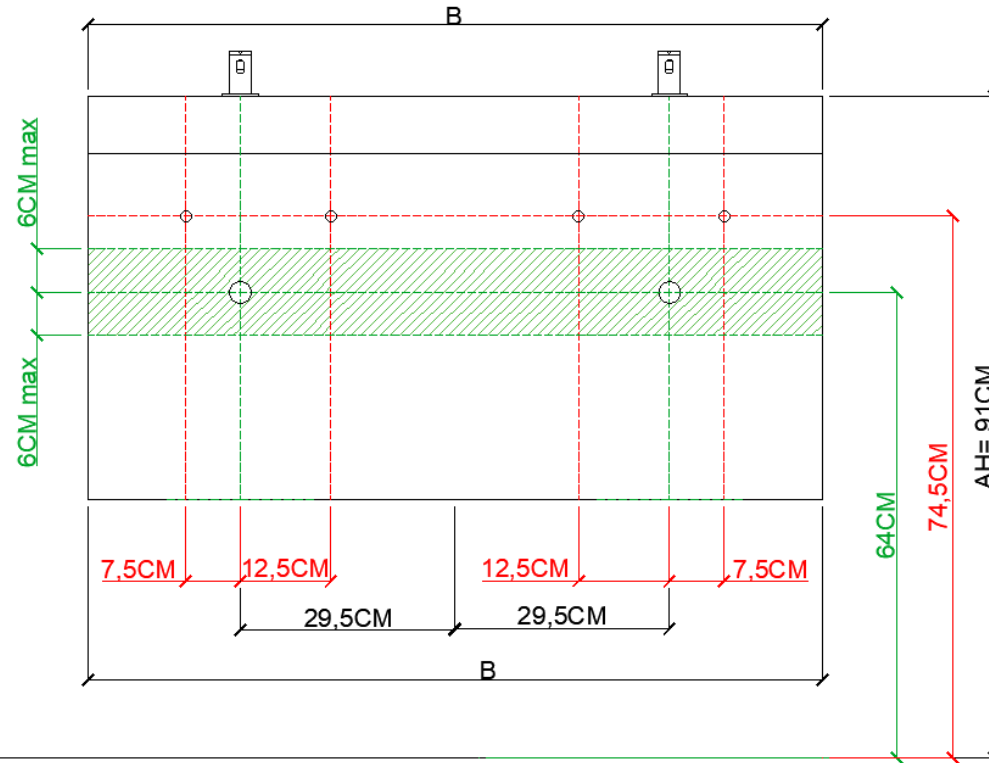

ENKELE WASKOM / SIMPLE VASQUE

TECHNISCHE FICHE
FICHE TECHNIQUE

160
161 x 62

DETREMMERIE
BATHROOM FURNITURE

OPMERKINGEN / REMARQUES: GS@DETREMMERIE.BE

DUBBELE WASKOM / DOUBLE VASQUE

AANSLUITSCHEMA
SCHÉMA DE RACCORDEMENT

120

121 x 62

DETREMMERIE
BATHROOM FURNITURE

OPMERKINGEN / REMARQUES: GS@DETREMMERIE.BE

ENKELE WASKOM - 1 KRAANGAT / SIMPLE VASQUE - 1 TROU DE ROBINET

/// = tolerantiezone afvoer /
zone de tolérance de l'écoulement

BEPALEN POSITIE MUURKRANEN = ZIE TECHNISCHE FICHE WASTAFEL /
DÉTERMINER LA POSITION DES ROBINETS MURALS = VOIR FICHE TECHNIQUE DE TABLE-VASQUE !!!

AANSLUITSCHEMA
SCHÉMA DE RACCORDEMENT

160

161 x 62

DETREMMERIE
BATHROOM FURNITURE

OPMERKINGEN / REMARQUES: GS@DETREMMERIE.BE

ENKELE WASKOM - 2 KRAANGATEN / SIMPLE VASQUE - 2 TROU DE ROBINET

/// = tolerantiezone afvoer /
zone de tolérance de l'écoulement

**BEPALEN POSITIE MUURKRANEN = ZIE TECHNISCHE FICHE WASTAFEL /
DÉTERMINER LA POSITION DES ROBINETS MURALS = VOIR FICHE TECHNIQUE DE TABLE-VASQUE !!!**