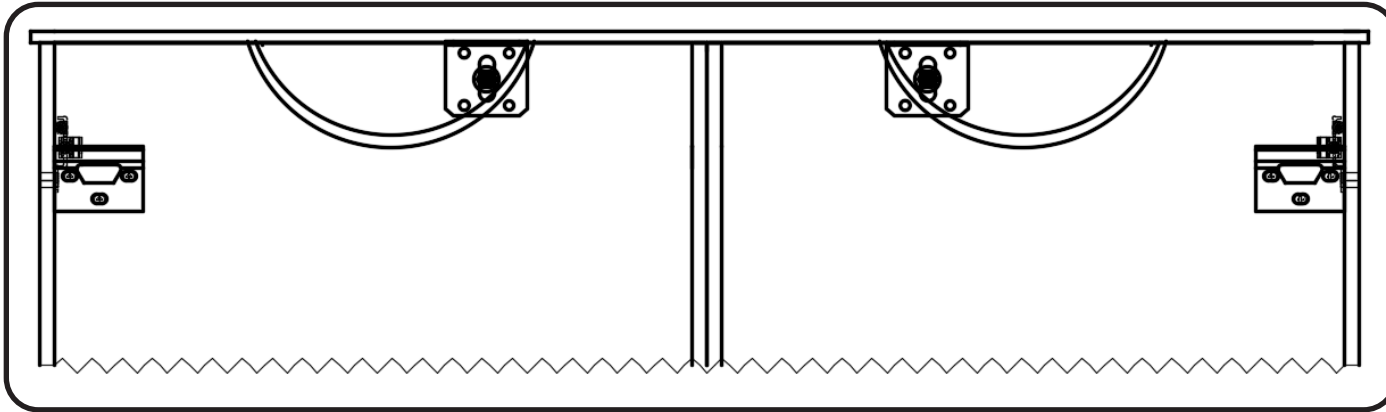

OPMERKINGEN / REMARQUES: GS@DETREMMERIE.BE

NO LIMIT GELAKTE / RAL KLEUREN - NO LIMIT LAQUÉ / RAL

montage wastafelblad / assemblage de l'étagère du lavabo

wastafel ondersteuning (kunst marmmer/top solid) support de bassin (marbre d'art/ top solid)
(W13,W23, W24, W27, W34, W37) X= 120

wastafel ondersteuning (kunst marmar/top solid) support de bassin (marbre d'art/ top solid)
(W13,W23, W24, W27, W34, W37) 2 kasten / meuble >120 cm

wastafel ondersteuning (kunst marmmer/top solid) support de bassin (marbre d'art/ top solid)
(W13,W23, W24, W27, W34, W37) $70 < X < 120$