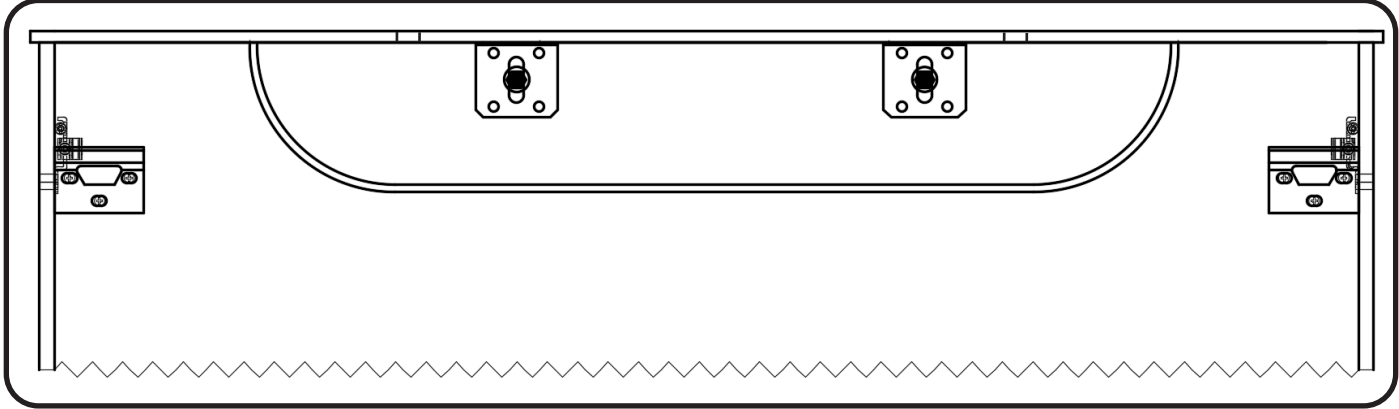

OPMERKINGEN / REMARQUES: GS@DETREMMERIE.BE

NO LIMIT GELAKTE / RAL KLEUREN - NO LIMIT LAQUÉ / RAL

montage wastafelblad / assemblage de l'étagère du lavabo

wastafel ondersteuning (kunst marmmer/top solid) support de bassin (marbre d'art/ top solid)
(W13,W23, W24, W27, W34, W37) X= 120