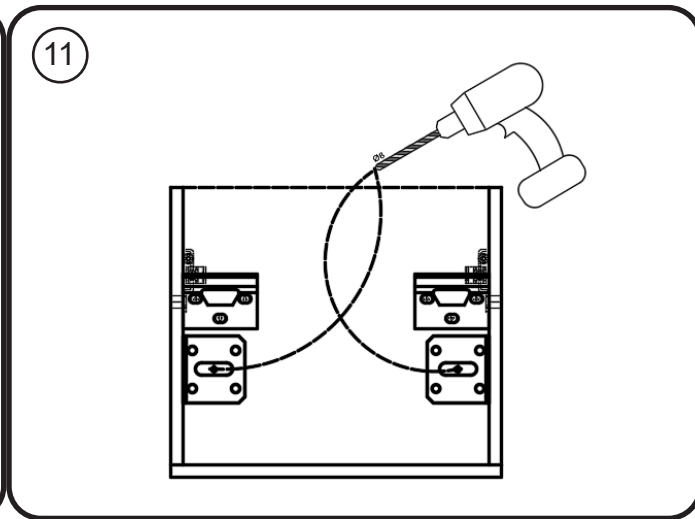

OPMERKINGEN / REMARQUES: GS@DETREMMERIE.BE

NO LIMIT GELAKTE / RAL KLEUREN - NO LIMIT LAQUÉ / RAL

montage wastafelblad / assemblage de l'étagère du lavabo

wastafel ondersteuning (kunst marmmer/top solid) support de bassin (marbre d'art/ top solid)
(W13,W23, W24, W27, W34, W37) X= 120