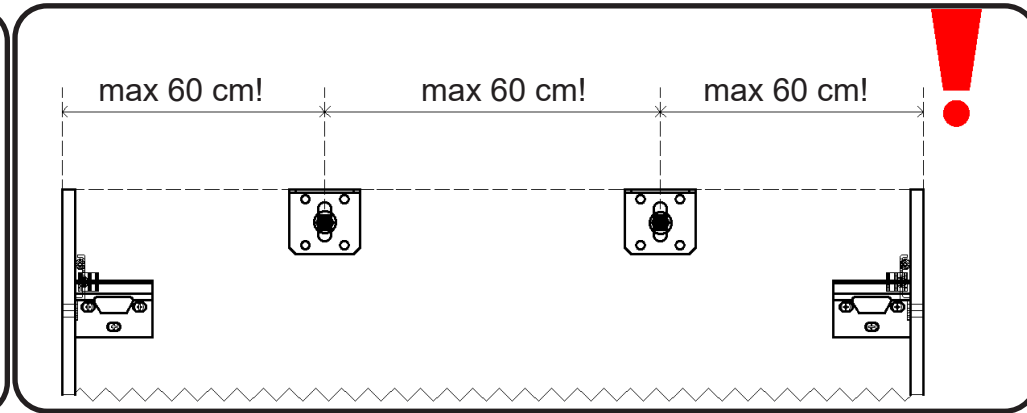

OPMERKINGEN / REMARQUES: GS@DETREMMERIE.BE

NO LIMIT GELAKTE / RAL KLEUREN - NO LIMIT LAQUÉ / RAL

montage wastafelblad / assemblage de l'étagère du lavabo

wastafel ondersteuning (kunst marmmer/top solid) support de bassin (marbre d'art/ top solid)
(W13,W23, W24, W27, W34, W37) X= 120