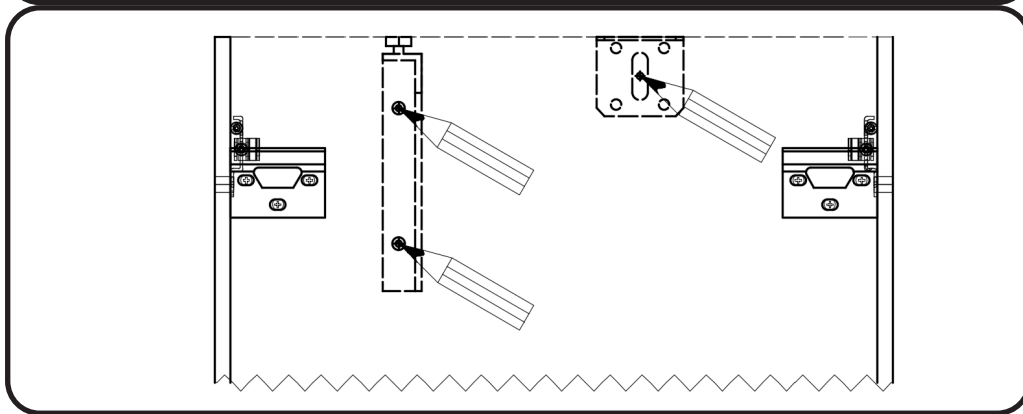

OPMERKINGEN / REMARQUES: GS@DETREMMERIE.BE

NO LIMIT GELAKTE / RAL KLEUREN - NO LIMIT LAQUÉ / RAL

montage wastafelblad / assemblage de l'étagère du lavabo

wastafel ondersteuning (kunst marmmer/top solid) support de bassin (marbre d'art/ top solid)
(W13,W23, W24, W27, W34, W37) X= 120

wastafel ondersteuning (kunst marmar/top solid) support de bassin (marbre d'art/ top solid)
(W13,W23, W24, W27, W34, W37) 2 kasten / meuble >120 cm

wastafel ondersteuning (kunst marmmer/top solid) support de bassin (marbre d'art/ top solid)
(W13,W23, W24, W27, W34, W37) $70 < X < 120$