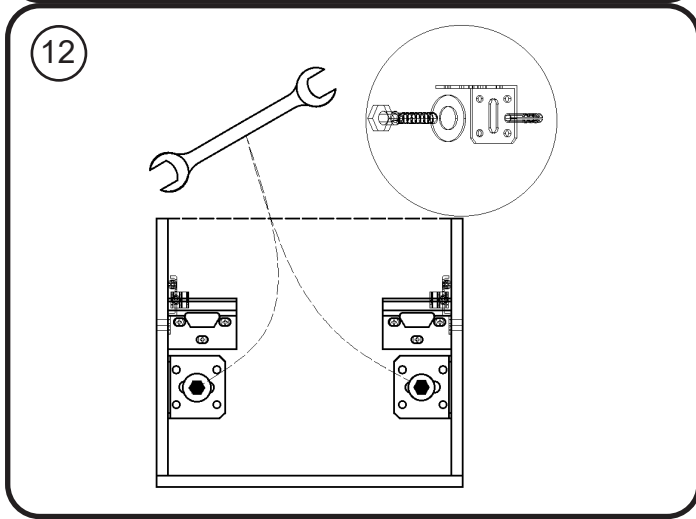

OPMERKINGEN / REMARQUES: GS@DETREMMERIE.BE

NO LIMIT GELAKTE / RAL KLEUREN - NO LIMIT LAQUÉ / RAL

montage wastafelblad / assemblage de l'étagère du lavabo

wastafel ondersteuning (kunst marmmer/top solid) support de bassin (marbre d'art/ top solid)
(W13,W23, W24, W27, W34, W37) X= 120