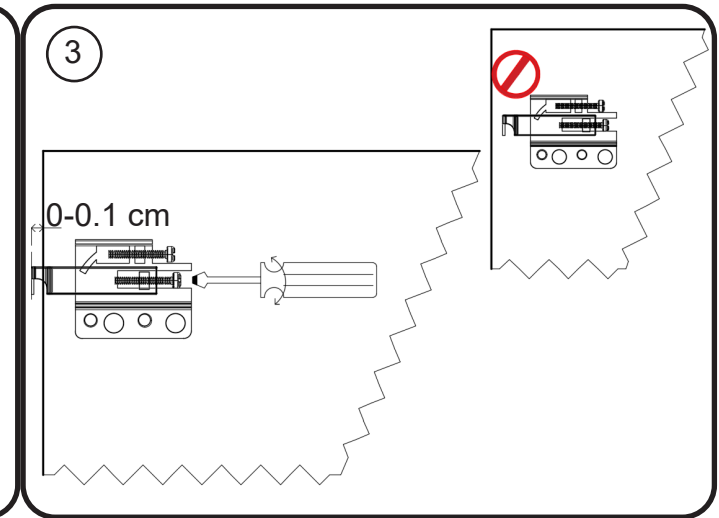

OPMERKINGEN / REMARQUES: GS@DETREMMERIE.BE

NO LIMIT GELAKTE / RAL KLEUREN - NO LIMIT LAQUÉ / RAL

montage wastafelblad / assemblage de l'étagère du lavabo

wastafel ondersteuning (kunst marmmer/top solid) support de bassin (marbre d'art/ top solid)
(W13,W23, W24, W27, W34, W37) X= 120