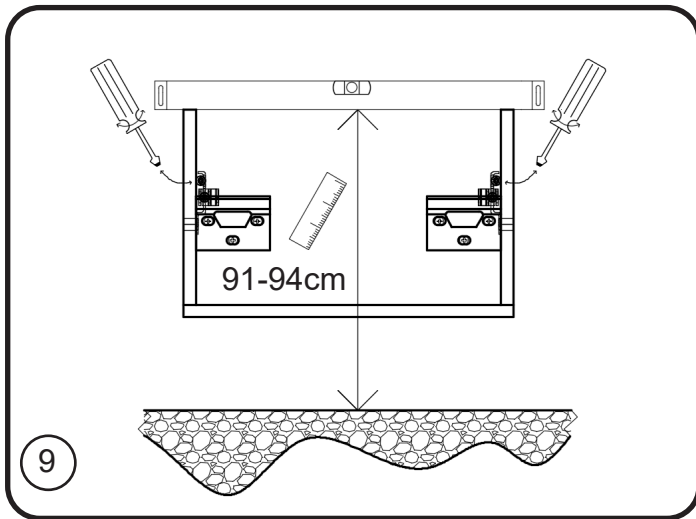

OPMERKINGEN / REMARQUES: GS@DETREMMERIE.BE

NO LIMIT GELAKTE / RAL KLEUREN - NO LIMIT LAQUÉ / RAL

montage wastafelblad / assemblage de l'étagère du lavabo

wastafel ondersteuning (kunst marmmer/top solid) support de bassin (marbre d'art/ top solid)
(W13,W23, W24, W27, W34, W37) X= 120