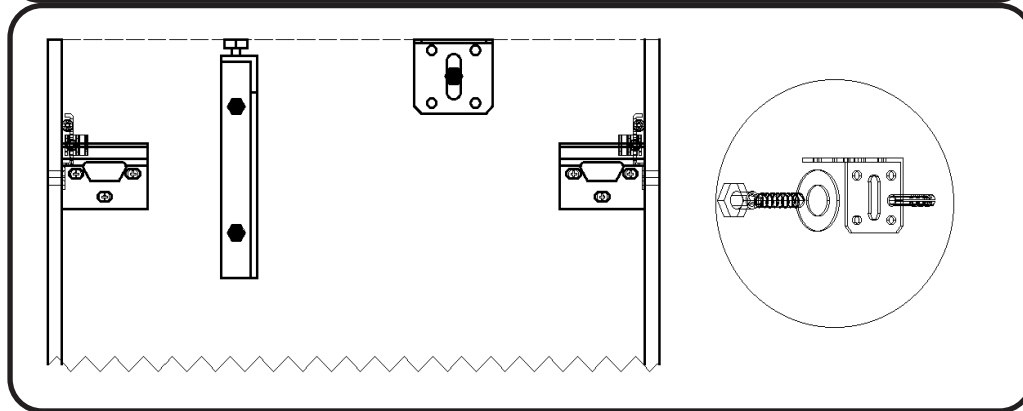

OPMERKINGEN / REMARQUES: GS@DETREMMERIE.BE

NO LIMIT GELAKTE / RAL KLEUREN - NO LIMIT LAQUÉ / RAL

montage wastafelblad / assemblage de l'étagère du lavabo

wastafel ondersteuning (kunst marmmer/top solid) support de bassin (marbre d'art/ top solid)
(W13,W23, W24, W27, W34, W37) X= 120