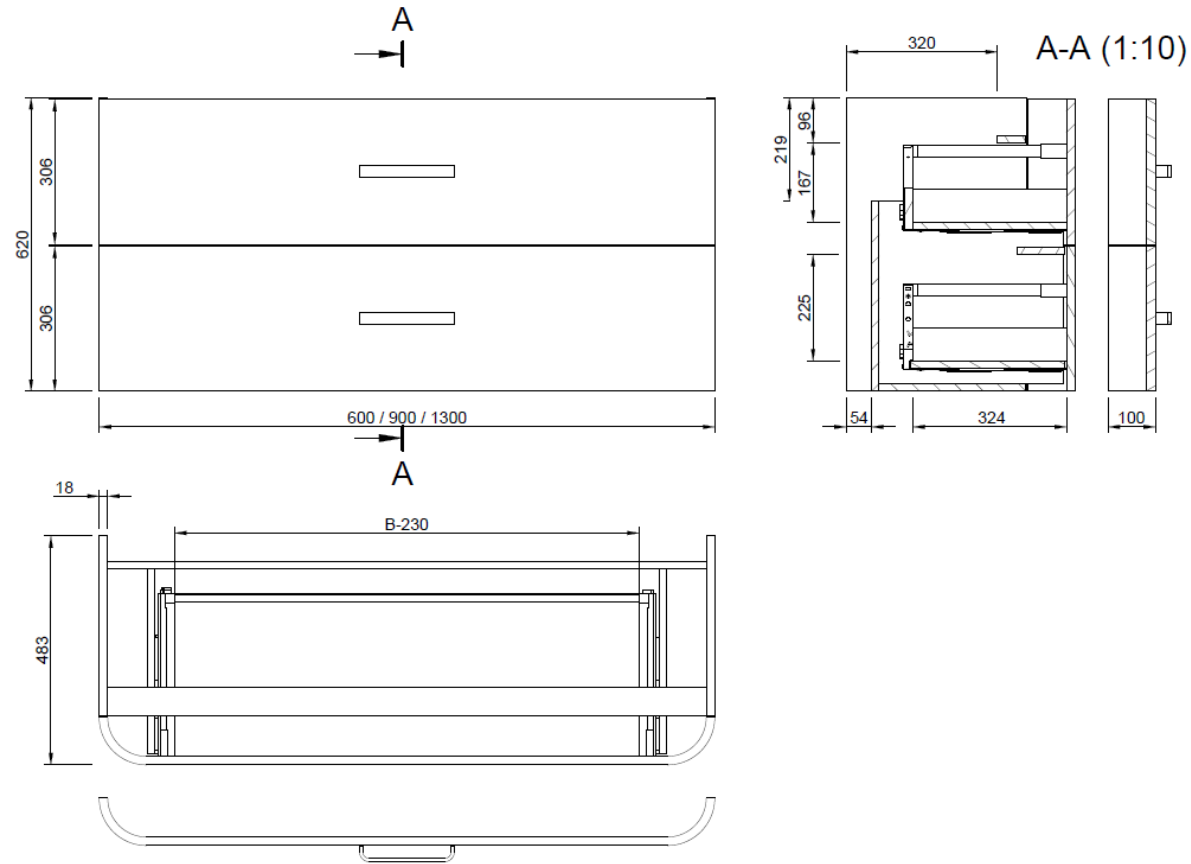

ROI50 - ROG50

DETREMMERIE

BATHROOM FURNITURE

OPMERKINGEN / REMARQUES: GS@DETREMMERIE.BE

ROI50 - ROG50

60 90 130

DETREMMERIE

BATHROOM FURNITURE

OPMERKINGEN / REMARQUES: GS@DETREMMERIE.BE

NO LIMIT GELAKTE / RAL KLEUREN - NO LIMIT LAQUÉ / RAL

montage wastafelblad / assemblage de l'étagère du lavabo

wastafel ondersteuning (kunst marmmer/top solid) support de bassin (marbre d'art/ top solid)
(W13,W23, W24, W27, W34, W37) X= 120

wastafel ondersteuning (kunst marmar/top solid) support de bassin (marbre d'art/ top solid)
(W13,W23, W24, W27, W34, W37) 2 kasten / meuble >120 cm

wastafel ondersteuning (kunst marmmer/top solid) support de bassin (marbre d'art/ top solid)
(W13,W23, W24, W27, W34, W37) $70 < X < 120$