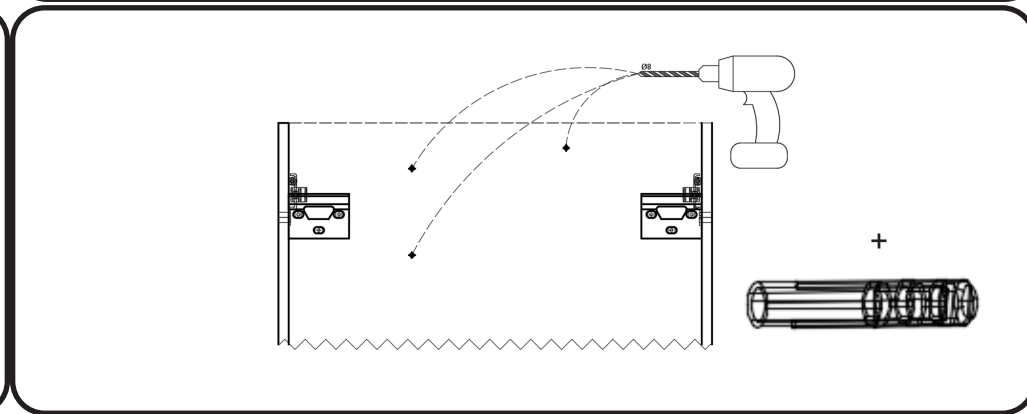

OPMERKINGEN / REMARQUES: GS@DETREMMERIE.BE

NO LIMIT GELAKTE / RAL KLEUREN - NO LIMIT LAQUÉ / RAL

montage wastafelblad / assemblage de l'étagère du lavabo

wastafel ondersteuning (kunst marmmer/top solid) support de bassin (marbre d'art/ top solid)
(W13,W23, W24, W27, W34, W37) X= 120