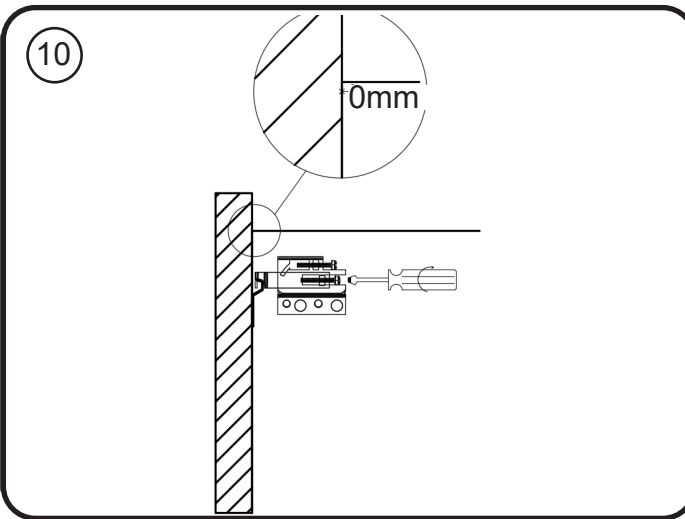

OPMERKINGEN / REMARQUES: GS@DETREMMERIE.BE

NO LIMIT GELAKTE / RAL KLEUREN - NO LIMIT LAQUÉ / RAL

montage wastafelblad / assemblage de l'étagère du lavabo

wastafel ondersteuning (kunst marmmer/top solid) support de bassin (marbre d'art/ top solid)
(W13,W23, W24, W27, W34, W37) X= 120