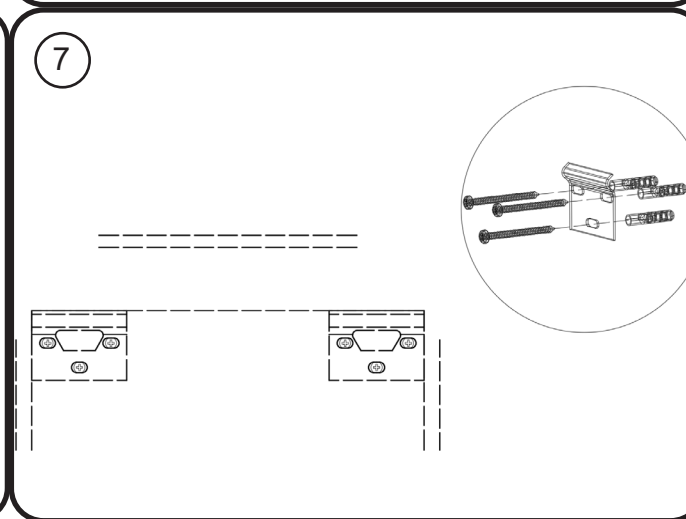

OPMERKINGEN / REMARQUES: GS@DETREMMERIE.BE

NO LIMIT GELAKTE / RAL KLEUREN - NO LIMIT LAQUÉ / RAL

montage wastafelblad / assemblage de l'étagère du lavabo

wastafel ondersteuning (kunst marmmer/top solid) support de bassin (marbre d'art/ top solid)
(W13,W23, W24, W27, W34, W37) X= 120