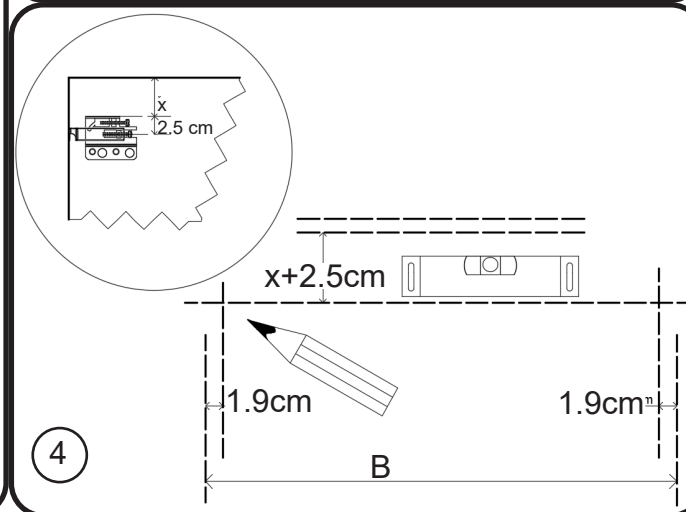

OPMERKINGEN / REMARQUES: GS@DETREMMERIE.BE

NO LIMIT GELAKTE / RAL KLEUREN - NO LIMIT LAQUÉ / RAL

montage wastafelblad / assemblage de l'étagère du lavabo

wastafel ondersteuning (kunst marmmer/top solid) support de bassin (marbre d'art/ top solid)
(W13,W23, W24, W27, W34, W37) X= 120

wastafel ondersteuning (kunst marmar/top solid) support de bassin (marbre d'art/ top solid)
(W13,W23, W24, W27, W34, W37) 2 kasten / meuble >120 cm

wastafel ondersteuning (kunst marmmer/top solid) support de bassin (marbre d'art/ top solid)
(W13,W23, W24, W27, W34, W37) $70 < X < 120$