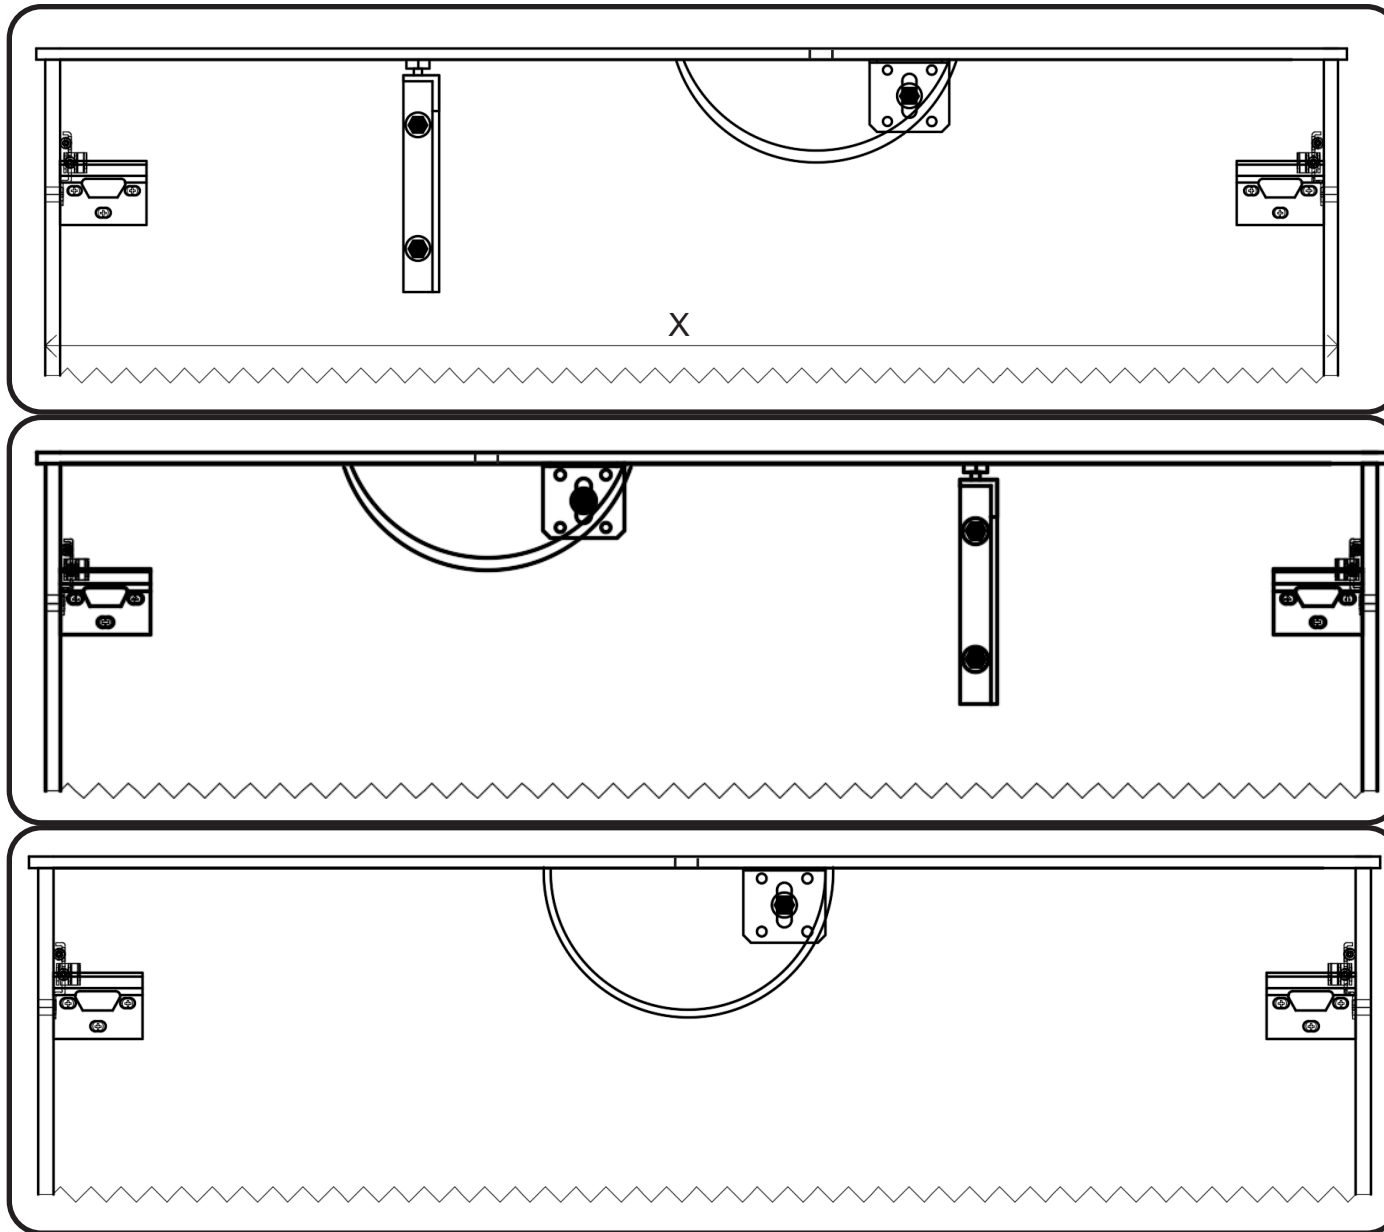

OPMERKINGEN / REMARQUES: GS@DETREMMERIE.BE

NO LIMIT GELAKTE / RAL KLEUREN - NO LIMIT LAQUÉ / RAL

montage wastafelblad / assemblage de l'étagère du lavabo

wastafel ondersteuning (kunst marmmer/top solid) support de bassin (marbre d'art/ top solid)
(W13,W23, W24, W27, W34, W37) X= 120

wastafel ondersteuning (kunst marmar/top solid) support de bassin (marbre d'art/ top solid)
(W13,W23, W24, W27, W34, W37) 2 kasten / meuble >120 cm

wastafel ondersteuning (kunst marmmer/top solid) support de bassin (marbre d'art/ top solid)
(W13,W23, W24, W27, W34, W37) $70 < X < 120$