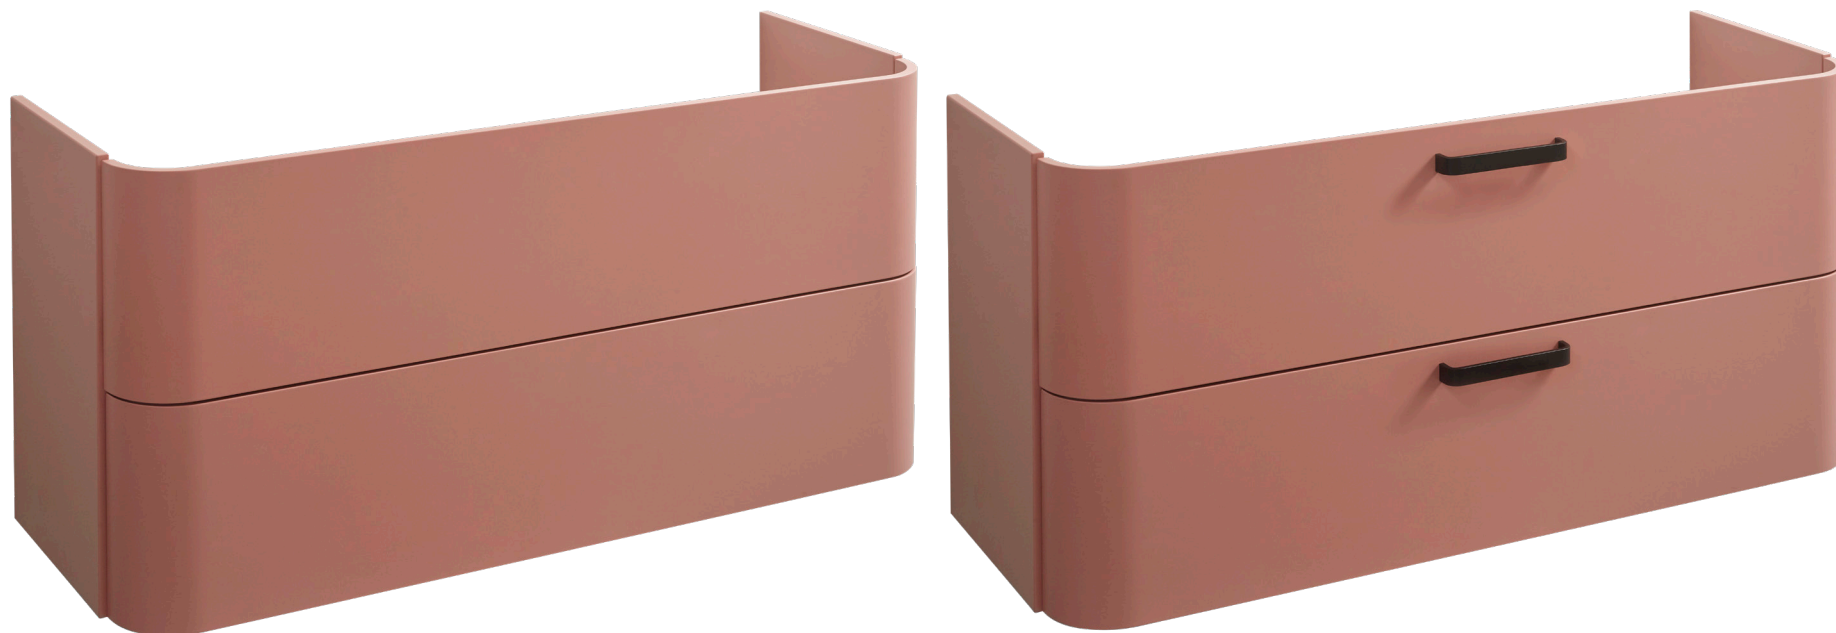

ROI50 - ROG50

DETREMMERIE

BATHROOM FURNITURE

OPMERKINGEN / REMARQUES: GS@DETREMMERIE.BE

ROI50 - ROG50

60 90 130

DETREMMERIE

BATHROOM FURNITURE

OPMERKINGEN / REMARQUES: GS@DETREMMERIE.BE

NO LIMIT GELAKTE / RAL KLEUREN - NO LIMIT LAQUÉ / RAL

montage wastafelblad / assemblage de l'étagère du lavabo

wastafel ondersteuning (kunst marmmer/top solid) support de bassin (marbre d'art/ top solid)
(W13,W23, W24, W27, W34, W37) X= 120

wastafel ondersteuning (kunst marmar/top solid) support de bassin (marbre d'art/ top solid)
(W13,W23, W24, W27, W34, W37) 2 kasten / meuble >120 cm

wastafel ondersteuning (kunst marmmer/top solid) support de bassin (marbre d'art/ top solid)
(W13,W23, W24, W27, W34, W37) $70 < X < 120$