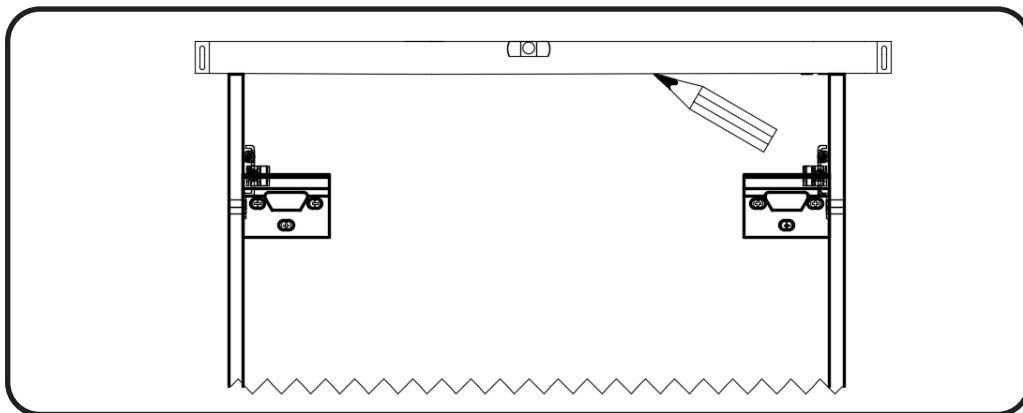

OPMERKINGEN / REMARQUES: GS@DETREMMERIE.BE

NO LIMIT GELAKTE / RAL KLEUREN - NO LIMIT LAQUÉ / RAL

montage wastafelblad / assemblage de l'étagère du lavabo

wastafel ondersteuning (kunst marmmer/top solid) support de bassin (marbre d'art/ top solid)
(W13,W23, W24, W27, W34, W37) X= 120