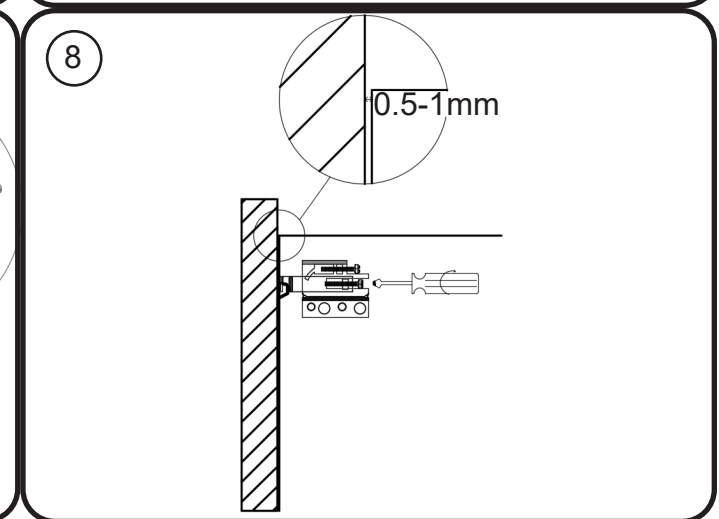

OPMERKINGEN / REMARQUES: GS@DETREMMERIE.BE

NO LIMIT GELAKTE / RAL KLEUREN - NO LIMIT LAQUÉ / RAL

montage wastafelblad / assemblage de l'étagère du lavabo

wastafel ondersteuning (kunst marmmer/top solid) support de bassin (marbre d'art/ top solid)
(W13,W23, W24, W27, W34, W37) X= 120