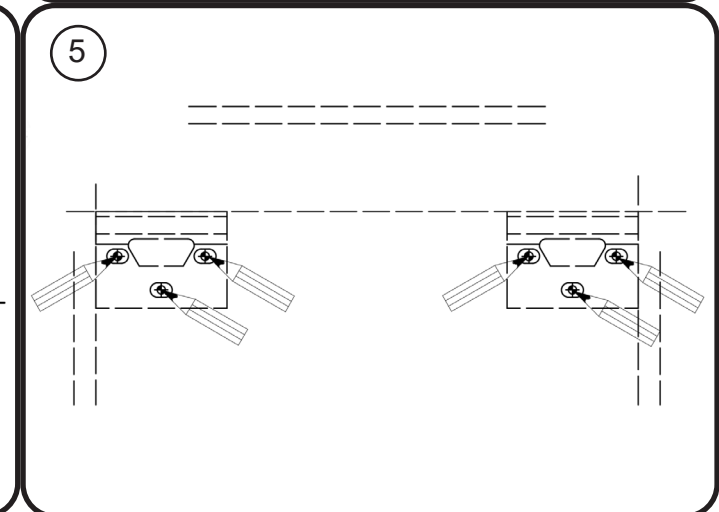

OPMERKINGEN / REMARQUES: GS@DETREMMERIE.BE

NO LIMIT GELAKTE / RAL KLEUREN - NO LIMIT LAQUÉ / RAL

montage wastafelblad / assemblage de l'étagère du lavabo

wastafel ondersteuning (kunst marmmer/top solid) support de bassin (marbre d'art/ top solid)
(W13,W23, W24, W27, W34, W37) X= 120