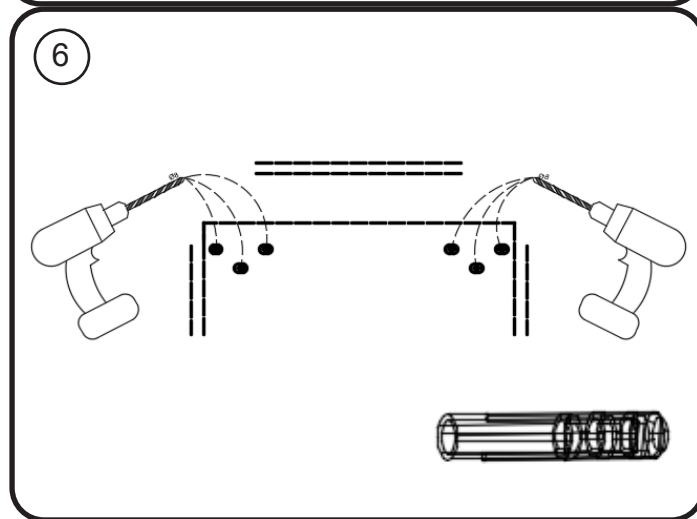

OPMERKINGEN / REMARQUES: GS@DETREMMERIE.BE

NO LIMIT GELAKTE / RAL KLEUREN - NO LIMIT LAQUÉ / RAL

montage wastafelblad / assemblage de l'étagère du lavabo

wastafel ondersteuning (kunst marmmer/top solid) support de bassin (marbre d'art/ top solid)
(W13,W23, W24, W27, W34, W37) X= 120