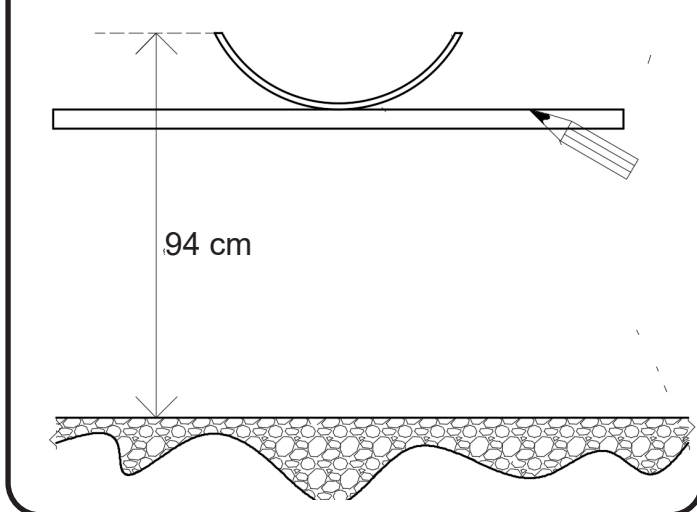

OPMERKINGEN / REMARQUES: GS@DETREMMERIE.BE

NO LIMIT GELAKTE / RAL KLEUREN - NO LIMIT LAQUÉ / RAL

montage wastafelblad / assemblage de l'étagère du lavabo

wastafel ondersteuning (kunst marmmer/top solid) support de bassin (marbre d'art/ top solid)
(W13,W23, W24, W27, W34, W37) X= 120

wastafel ondersteuning (kunst marmar/top solid) support de bassin (marbre d'art/ top solid)
(W13,W23, W24, W27, W34, W37) 2 kasten / meuble >120 cm

wastafel ondersteuning (kunst marmmer/top solid) support de bassin (marbre d'art/ top solid)
(W13,W23, W24, W27, W34, W37) $70 < X < 120$