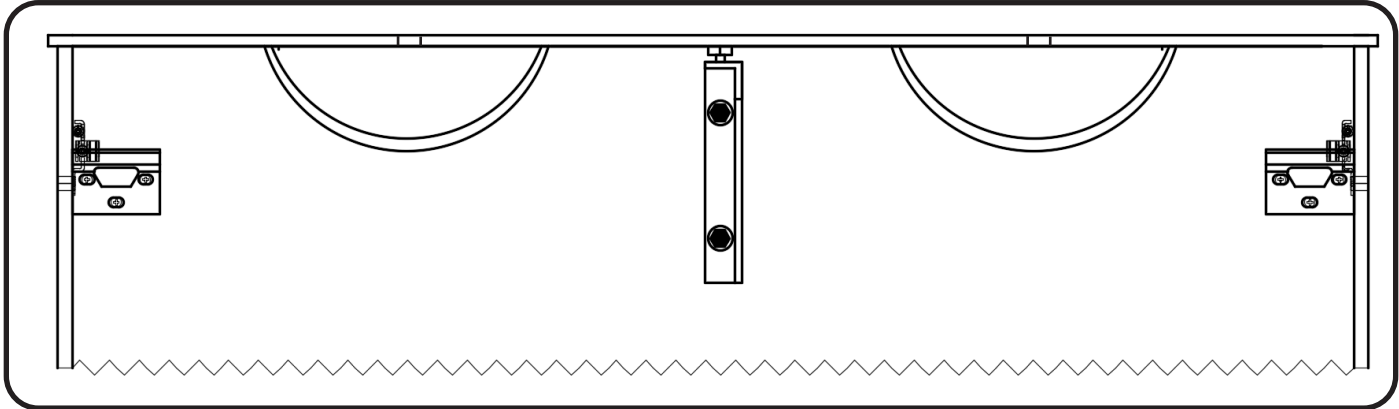

OPMERKINGEN / REMARQUES: GS@DETREMMERIE.BE

NO LIMIT GELAKTE / RAL KLEUREN - NO LIMIT LAQUÉ / RAL

montage wastafelblad / assemblage de l'étagère du lavabo

wastafel ondersteuning (kunst marmmer/top solid) support de bassin (marbre d'art/ top solid)
(W13,W23, W24, W27, W34, W37) X= 120