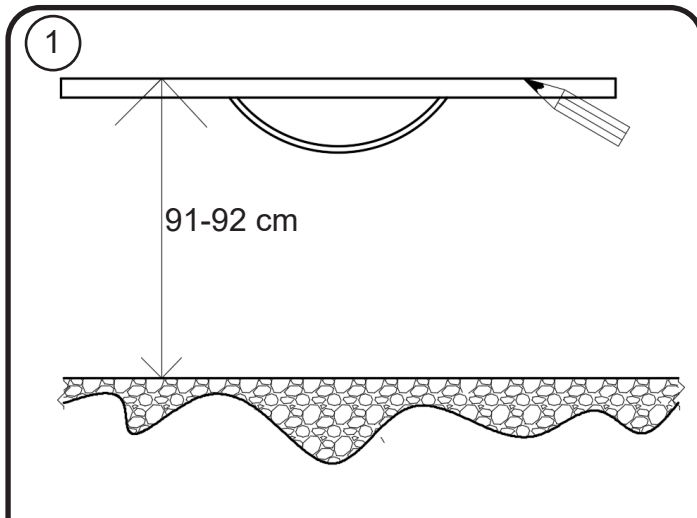

OPMERKINGEN / REMARQUES: GS@DETREMMERIE.BE

NO LIMIT GELAKTE / RAL KLEUREN - NO LIMIT LAQUÉ / RAL

montage wastafelblad / assemblage de l'étagère du lavabo

wastafel ondersteuning (kunst marmmer/top solid) support de bassin (marbre d'art/ top solid)
(W13,W23, W24, W27, W34, W37) X= 120