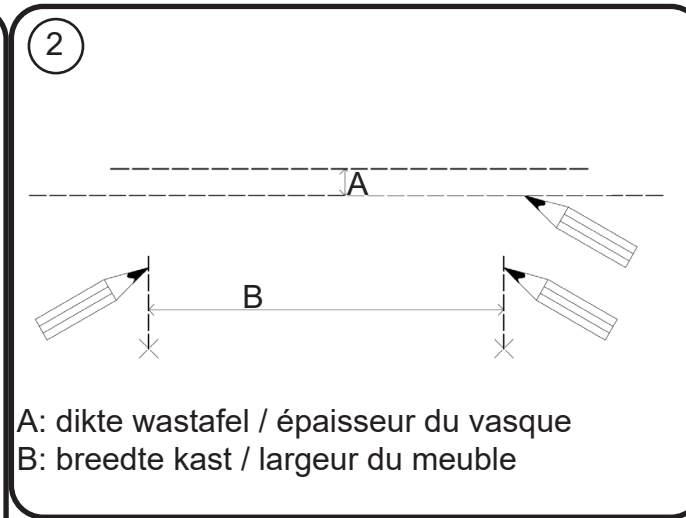

OPMERKINGEN / REMARQUES: GS@DETREMMERIE.BE

NO LIMIT GELAKTE / RAL KLEUREN - NO LIMIT LAQUÉ / RAL

montage wastafelblad / assemblage de l'étagère du lavabo

wastafel ondersteuning (kunst marmmer/top solid) support de bassin (marbre d'art/ top solid)
(W13,W23, W24, W27, W34, W37) X= 120