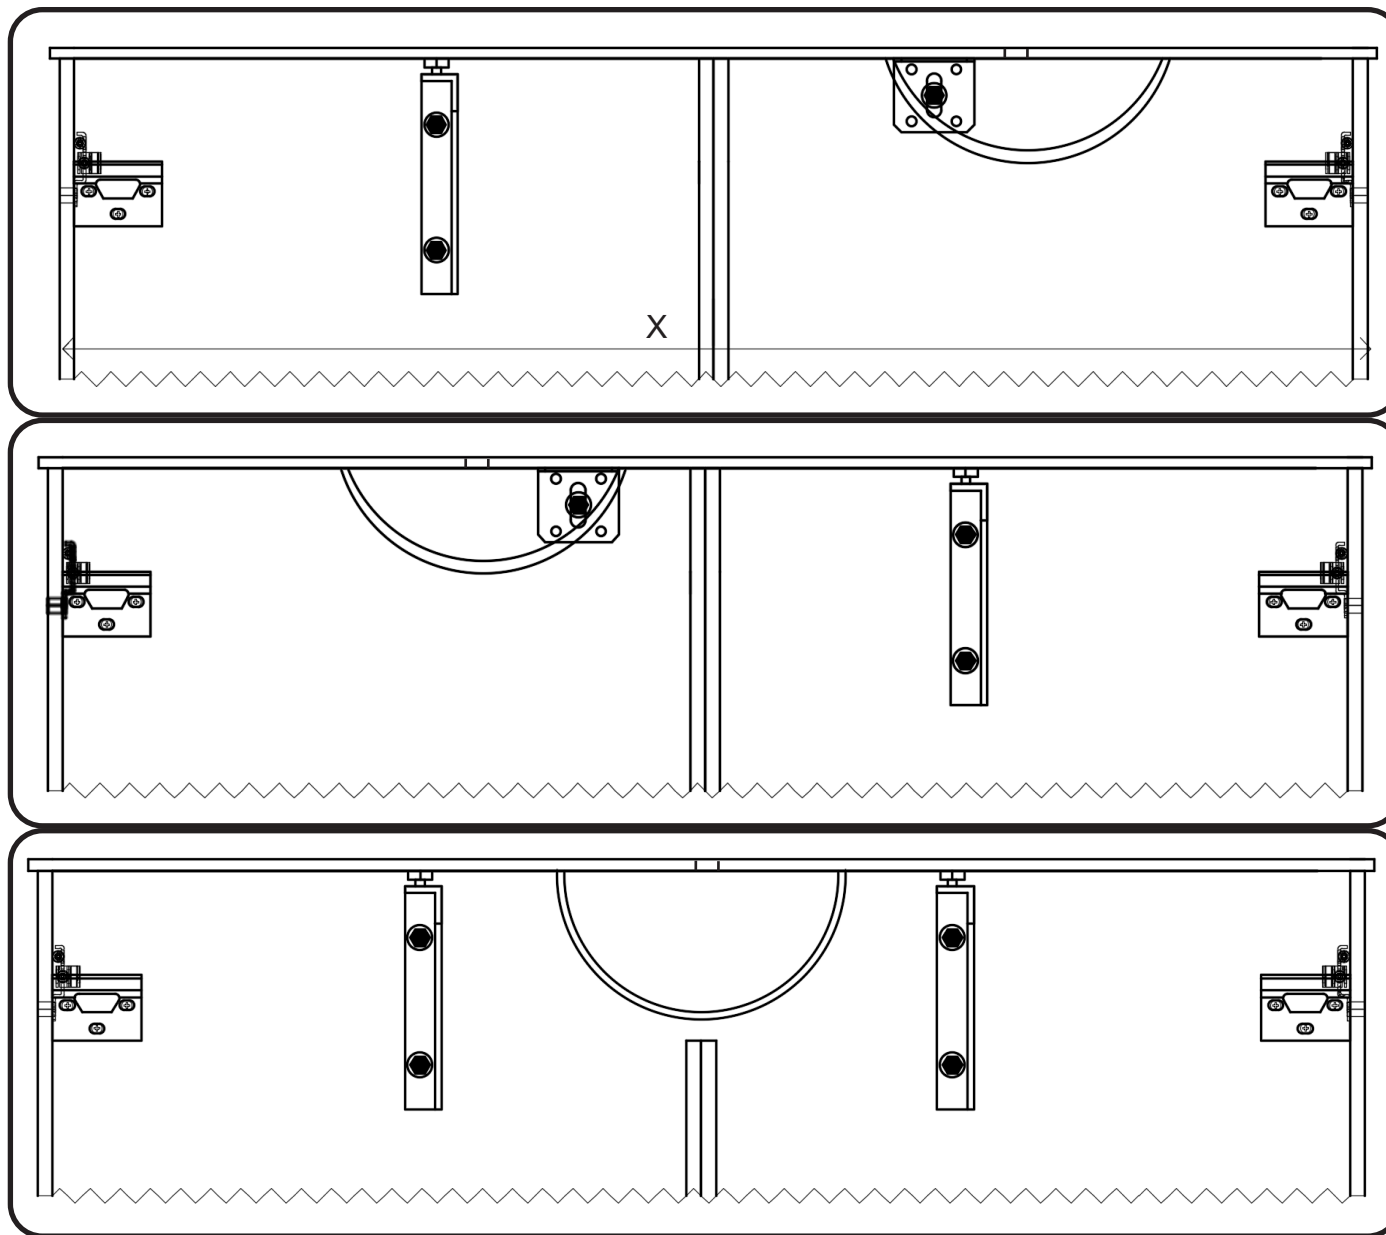

OPMERKINGEN / REMARQUES: GS@DETREMMERIE.BE

NO LIMIT GELAKTE / RAL KLEUREN - NO LIMIT LAQUÉ / RAL

montage wastafelblad / assemblage de l'étagère du lavabo

wastafel ondersteuning (kunst marmmer/top solid) support de bassin (marbre d'art/ top solid)
(W13,W23, W24, W27, W34, W37) X= 120

wastafel ondersteuning (kunst marmar/top solid) support de bassin (marbre d'art/ top solid)
(W13,W23, W24, W27, W34, W37) 2 kasten / meuble >120 cm

wastafel ondersteuning (kunst marmmer/top solid) support de bassin (marbre d'art/ top solid)
(W13,W23, W24, W27, W34, W37) $70 < X < 120$