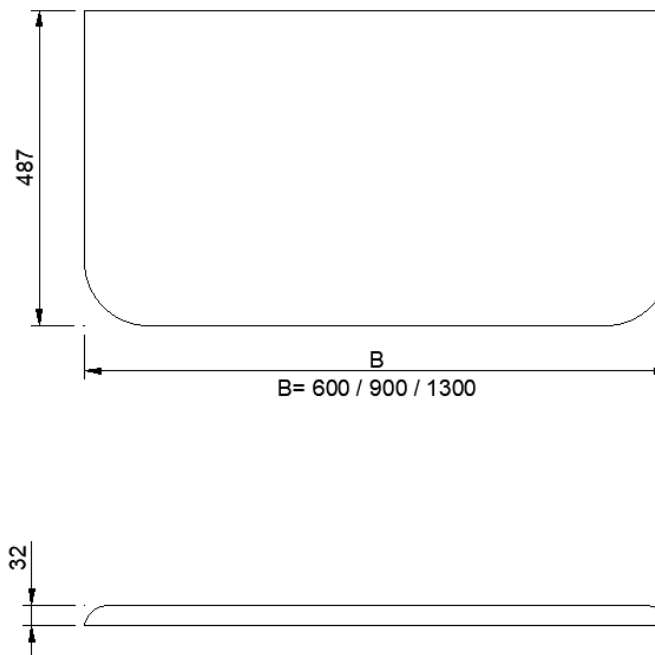

DETREMMERIE

BATHROOM FURNITURE

OPMERKINGEN / REMARQUES: GS@DETREMMERIE.BE

ROWT32 - 32 MM

60 - 130

600 - 1300 x 488

DETREMMERIE

BATHROOM FURNITURE

OPMERKINGEN / REMARQUES: GS@DETREMMERIE.BE

ROWT32 - 32 MM

KLEUREN: ALLE MAT GELAKTE / RAL KLEUREN
COULEURS: TOUTES LES COULEURS LAQUÉ MAT ET RAL