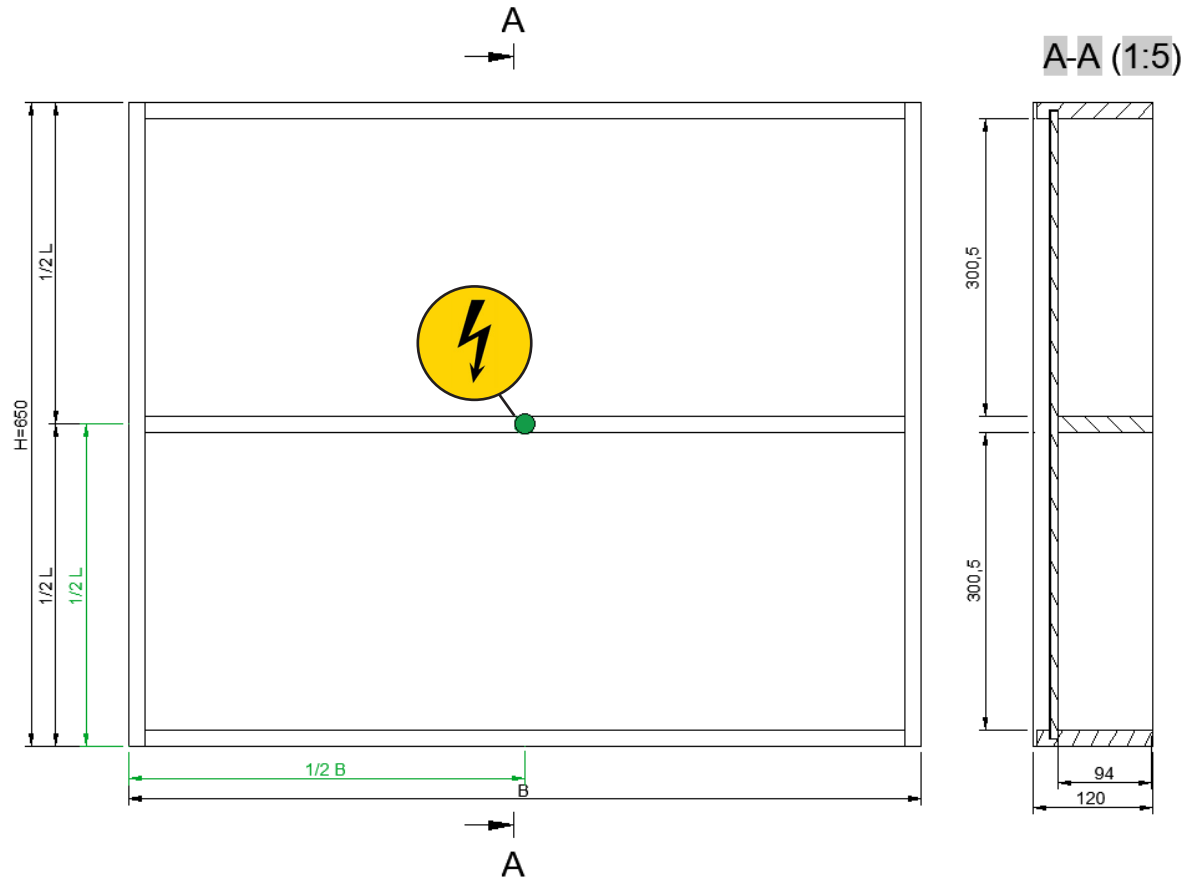

# DETREMMERIE

BATHROOM FURNITURE

OPMERKINGEN / REMARQUES: YV@DETREMMERIE.BE

**SKB01 - SPIEGELKAST HOOGTE 65 CM/ SKB01 - ARMOIRE DE TOILETTE HAUTEUR 65 CM**

12CM

+

# DETREMMERIE

BATHROOM FURNITURE

OPMERKINGEN / REMARQUES: YV@DETREMMERIE.BE

**SKB01 - SPIEGELKAST HOOGTE 65 CM/ SKB01 - ARMOIRE DE TOILETTE HAUTEUR 65 CM**

A  
A  
B=breedte/largeur  
B=600 - 700 - 800 - 900 -1000 -1200 - 1400 -1500

16CM

+

# DETREMMERIE

BATHROOM FURNITURE

OPMERKINGEN / REMARQUES: YV@DETREMMERIE.BE

**SKB01 - SPIEGELKAST HOOGTE 65 CM/ SKB01 - ARMOIRE DE TOILETTE HAUTEUR 65 CM**

B=breedte/largeur  
 B=600 - 700 - 800 - 900 -1000 -1200 - 1400 -1500