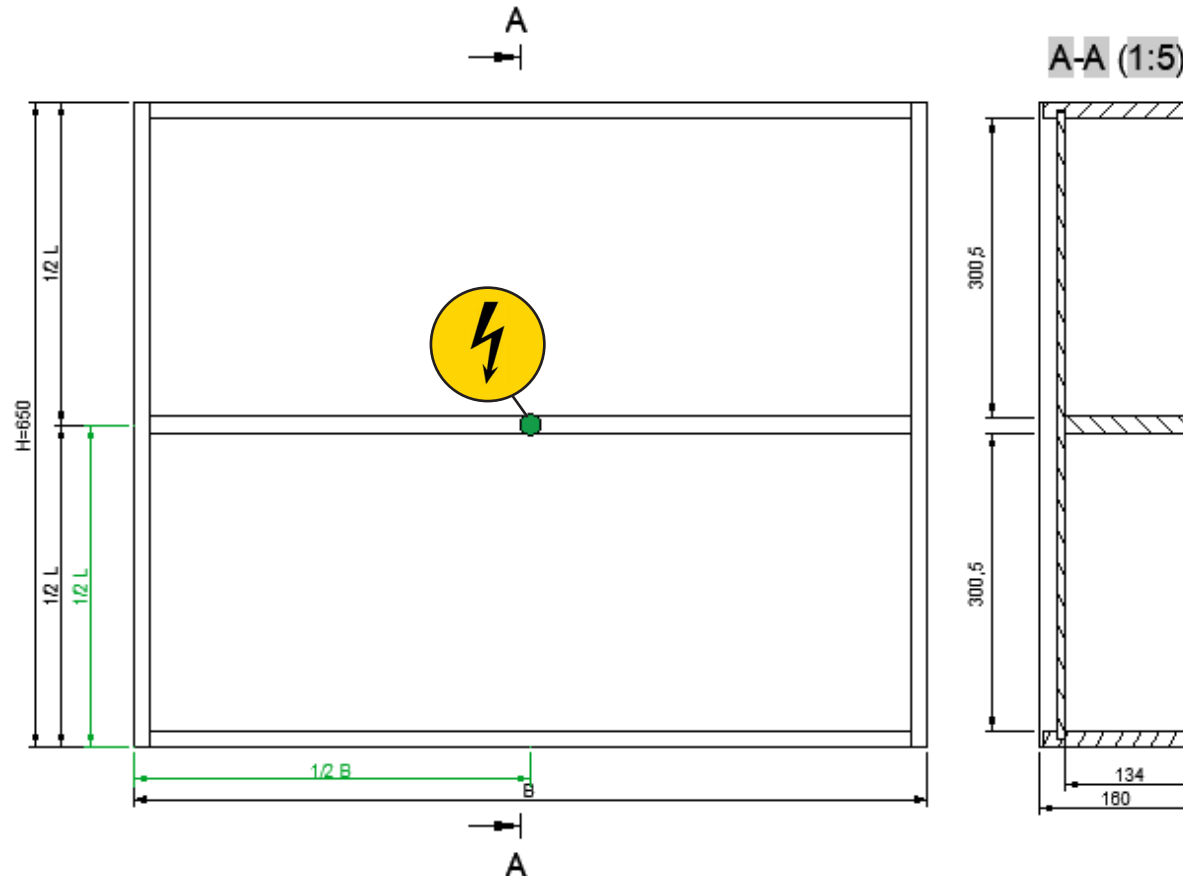

# DETREMMERIE

BATHROOM FURNITURE

OPMERKINGEN / REMARQUES: YV@DETREMMERIE.BE

**SKB01 - SPIEGELKAST HOOGTE 65 CM/ SKB01 - ARMOIRE DE TOILETTE HAUTEUR 65 CM**

A  
A  
B=breedte/largeur  
B=600 - 700 - 800 - 900 -1000 -1200 - 1400 -1500

16CM

+

# DETREMMERIE

BATHROOM FURNITURE

OPMERKINGEN / REMARQUES: YV@DETREMMERIE.BE

**SKB01 - SPIEGELKAST HOOGTE 65 CM/ SKB01 - ARMOIRE DE TOILETTE HAUTEUR 65 CM**

B=breedte/largeur  
 B=600 - 700 - 800 - 900 -1000 -1200 - 1400 -1500