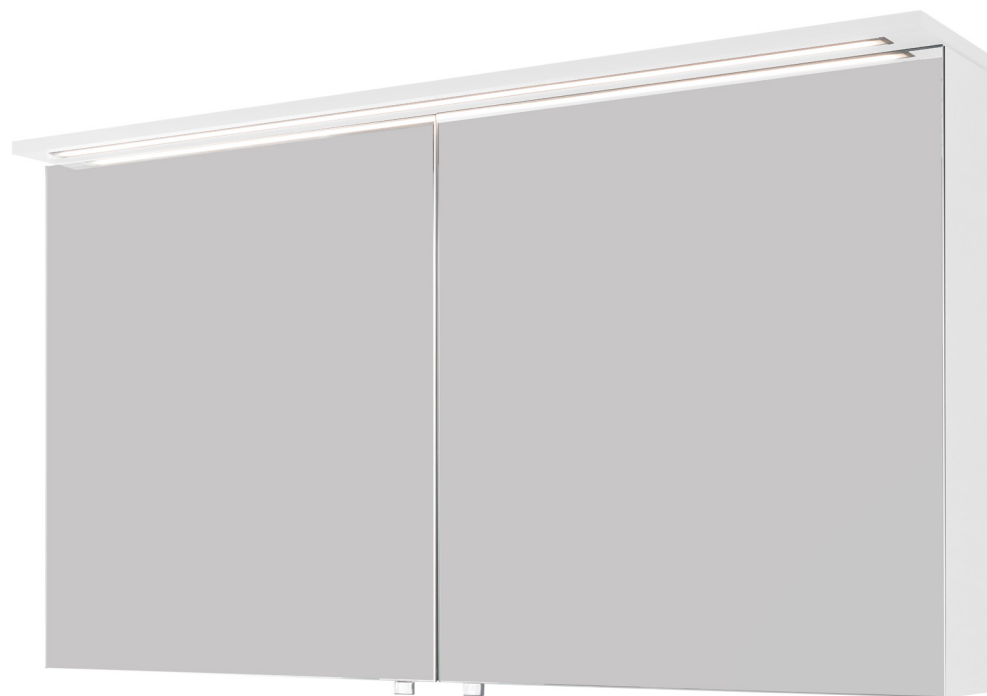

# DETREMMERIE

BATHROOM FURNITURE

OPMERKINGEN / REMARQUES: YV@DETREMMERIE.BE

**SKB02 - SPIEGELKAST MET LUIFEL HOOGTE 65 CM / SKB02 - ARMOIRE DE TOILETTE AVEC REBORD  
HAUTEUR 65 CM**

12CM

+

# DETREMMERIE

BATHROOM FURNITURE

OPMERKINGEN / REMARQUES: YV@DETREMMERIE.BE

**SKB02 - SPIEGELKAST MET LUIFEL HOOGTE 65 CM / SKB02 - ARMOIRE DE TOILETTE AVEC REBORD HAUTEUR 65 CM**

B=breedte/largeur  
 B=600 - 700 - 800 - 900 -1000 -1200 - 1400 -1500