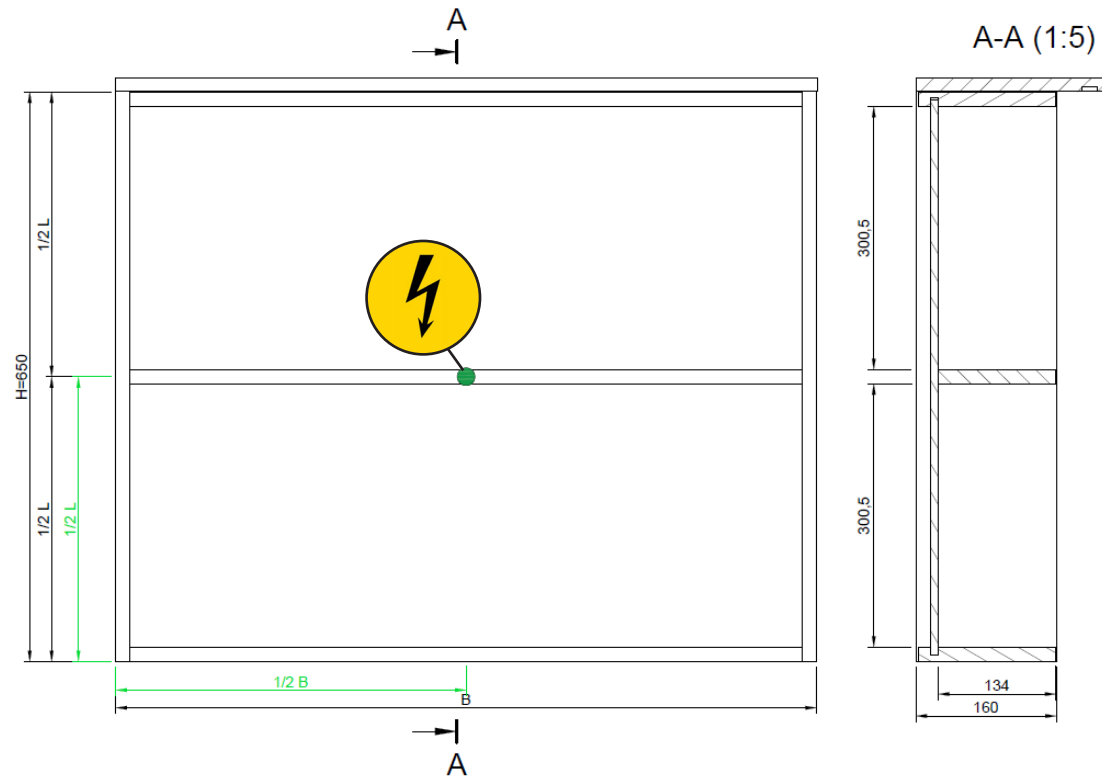

# DETREMMERIE

BATHROOM FURNITURE

OPMERKINGEN / REMARQUES: YV@DETREMMERIE.BE

**SKB02 - SPIEGELKAST MET LUIFEL HOOGTE 65 CM / SKB02 - ARMOIRE DE TOILETTE AVEC REBORD HAUTEUR 65 CM**

B=breedte/largeur  
 B=600 - 700 - 800 - 900 -1000 -1200 - 1400 -1500