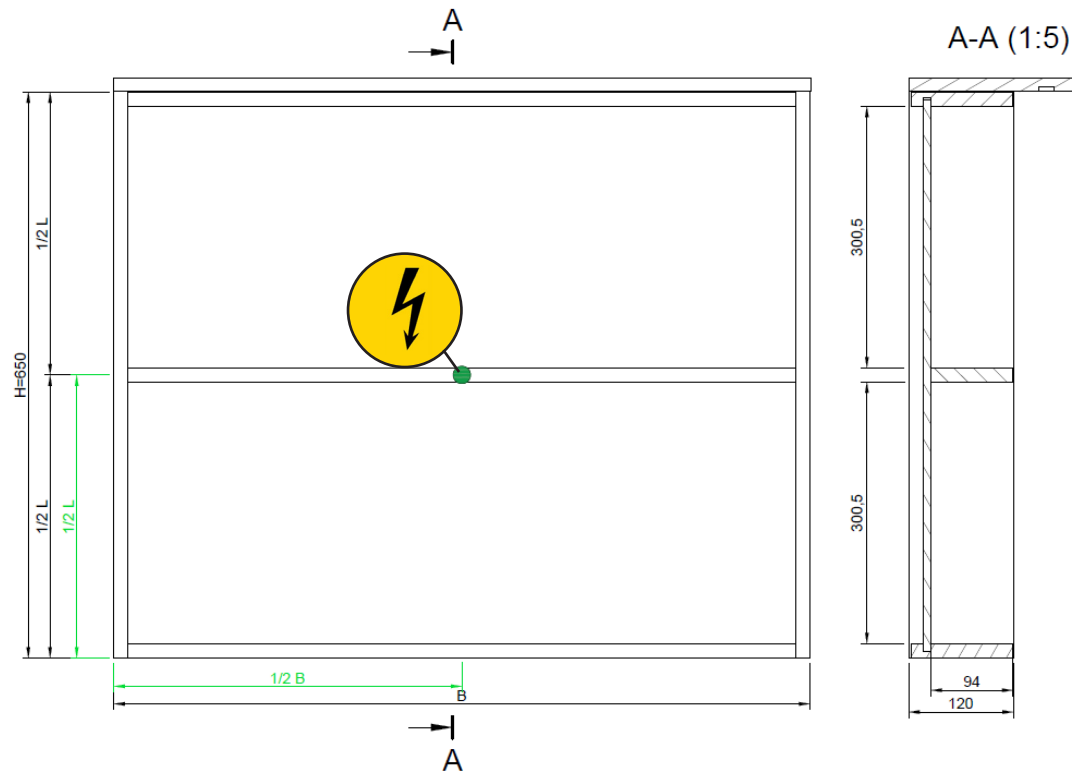

# DETREMMERIE

BATHROOM FURNITURE

OPMERKINGEN / REMARQUES: YV@DETREMMERIE.BE

**SKB02 - SPIEGELKAST MET LUIFEL HOOGTE 65 CM / SKB02 - ARMOIRE DE TOILETTE AVEC REBORD  
HAUTEUR 65 CM**

12CM

+

# DETREMMERIE

BATHROOM FURNITURE

OPMERKINGEN / REMARQUES: YV@DETREMMERIE.BE

**SKB02 - SPIEGELKAST MET LUIFEL HOOGTE 65 CM / SKB02 - ARMOIRE DE TOILETTE AVEC REBORD HAUTEUR 65 CM**

B=breedte/largeur  
 B=600 - 700 - 800 - 900 -1000 -1200 - 1400 -1500