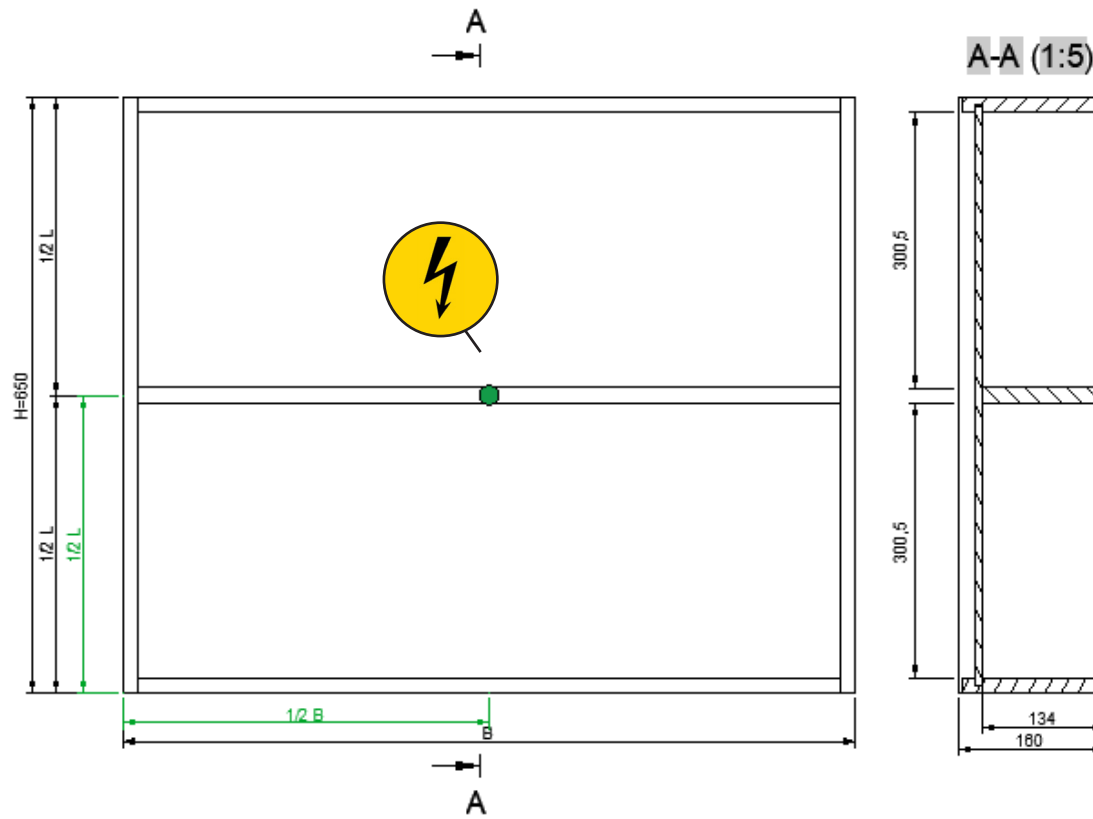

16CM

+

# DETREMMERIE

BATHROOM FURNITURE

OPMERKINGEN / REMARQUES: YV@DETREMMERIE.BE

**SKB03 - SPIEGELKAST CONDENSVRIJ HOOGTE 65 CM / SKB03 - ARMOIRE DE TOILETTE ANTIBUÉE HAUTEUR 65 CM**

A  
A  
B=breedte/largeur  
B=600 - 700 - 800 - 900 -1000 -1200 - 1400 -1500