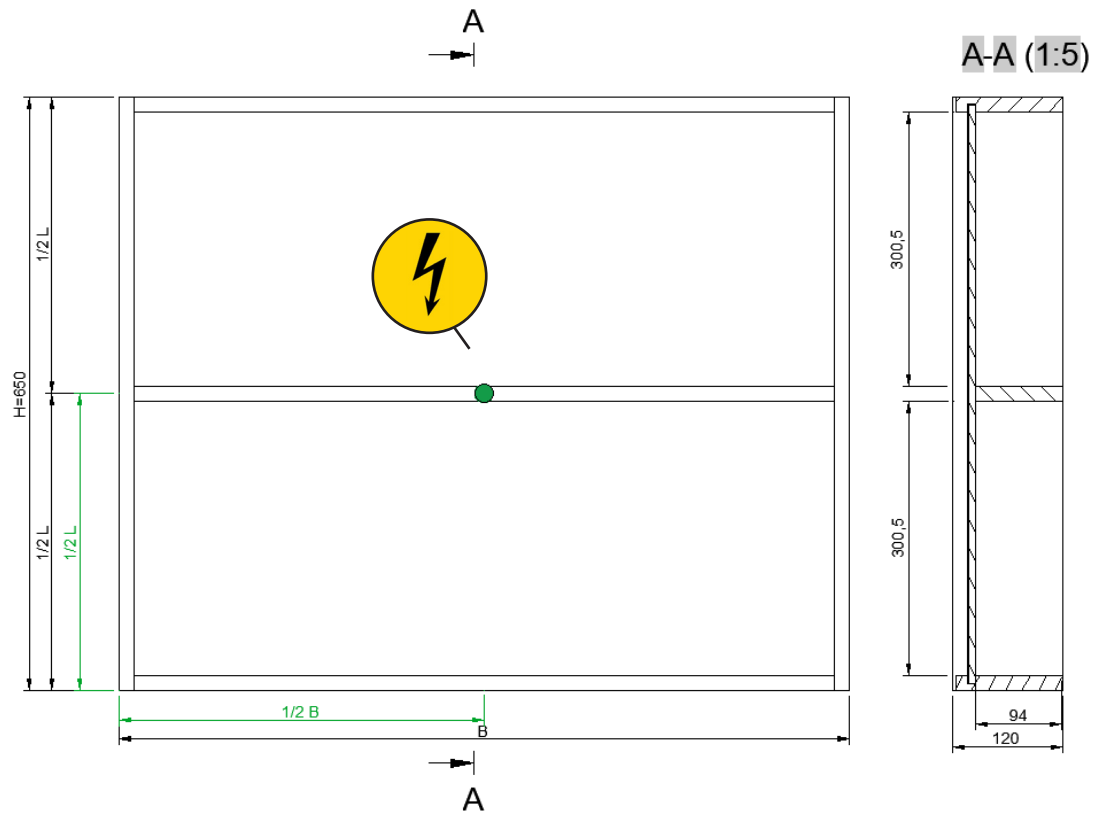

# DETREMMERIE

BATHROOM FURNITURE

OPMERKINGEN / REMARQUES: YV@DETREMMERIE.BE

**SKB03 - SPIEGELKAST CONDENSVRIJ HOOGTE 65 CM / SKB03 - ARMOIRE DE TOILETTE ANTIBUÉE  
HAUTEUR 65 CM**

12CM

+

# DETREMMERIE

BATHROOM FURNITURE

OPMERKINGEN / REMARQUES: YV@DETREMMERIE.BE

**SKB03 - SPIEGELKAST CONDENSVRIJ HOOGTE 65 CM / SKB03 - ARMOIRE DE TOILETTE ANTIBUÉE HAUTEUR 65 CM**

B=breedte/largeur  
 B=600 - 700 - 800 - 900 -1000 -1200 - 1400 -1500

16CM

+