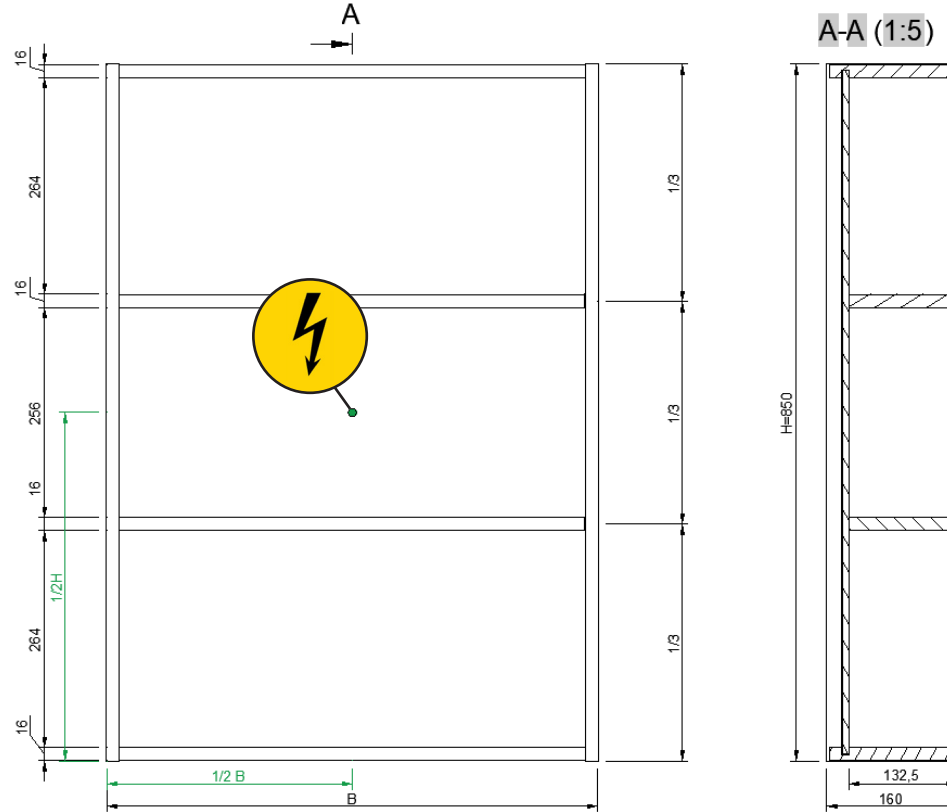

OPMERKINGEN / REMARQUES: YV@DETREMMERIE.BE

SKB04 - SPIEGELKAST HOOGTE 85 CM/ SKB04 - ARMOIRE DE TOILETTE HAUTEUR 85 CM

A
B=breedte/largeur
B=600 - 800 - 900 -1000 - 1200

16CM

+

DETREMMERIE

BATHROOM FURNITURE

OPMERKINGEN / REMARQUES: YV@DETREMMERIE.BE

SKB04 - SPIEGELKAST HOOGTE 85 CM/ SKB04 - ARMOIRE DE TOILETTE HAUTEUR 85 CM

A
B=breedte/largeur
B=600 - 800 - 900 -1000 - 1200