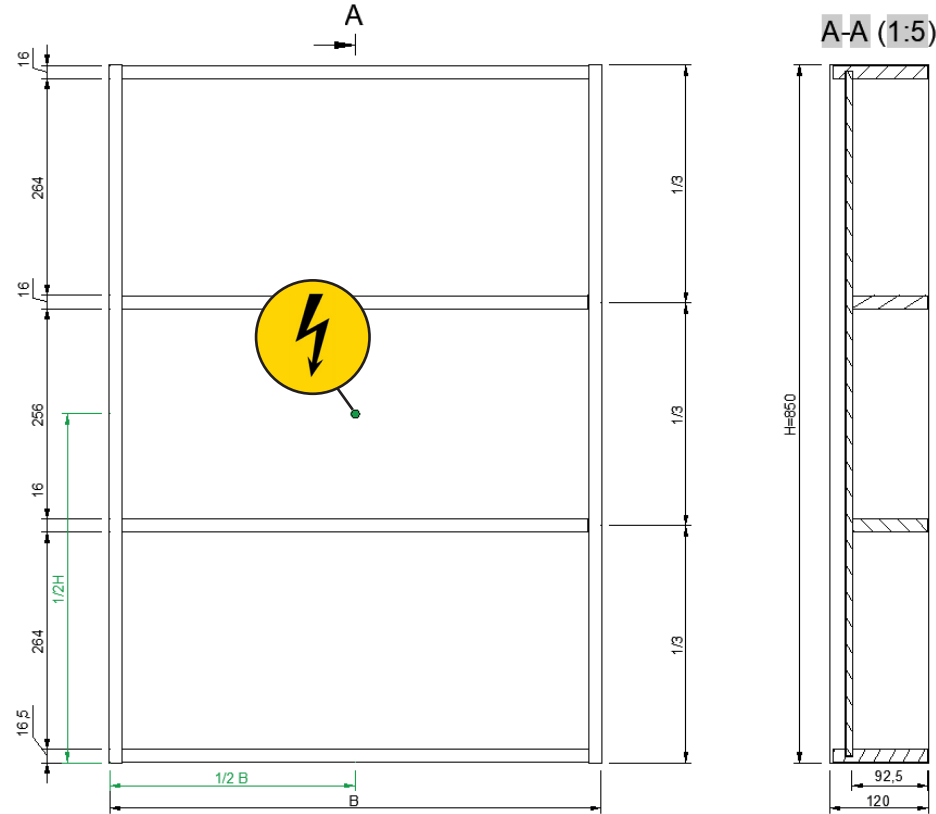

DETREMMERIE

BATHROOM FURNITURE

OPMERKINGEN / REMARQUES: YV@DETREMMERIE.BE

SKB04 - SPIEGELKAST HOOGTE 85 CM/ SKB04 - ARMOIRE DE TOILETTE HAUTEUR 85 CM

12CM

+

DETREMMERIE

BATHROOM FURNITURE

OPMERKINGEN / REMARQUES: YV@DETREMMERIE.BE

SKB04 - SPIEGELKAST HOOGTE 85 CM/ SKB04 - ARMOIRE DE TOILETTE HAUTEUR 85 CM

A
B=breedte/largeur
B=600 - 800 - 900 -1000 - 1200

16CM

+

DETREMMERIE

BATHROOM FURNITURE

OPMERKINGEN / REMARQUES: YV@DETREMMERIE.BE

SKB04 - SPIEGELKAST HOOGTE 85 CM/ SKB04 - ARMOIRE DE TOILETTE HAUTEUR 85 CM

A
B=breedte/largeur
B=600 - 800 - 900 -1000 - 1200