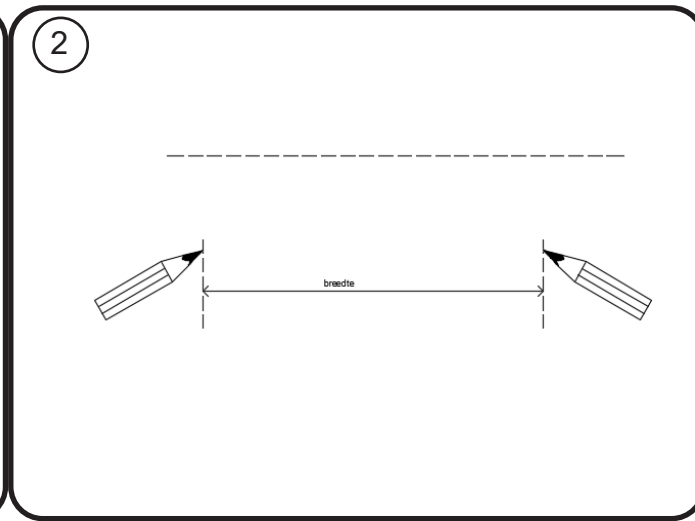

## BATHROOM FURNITURE

OPMERKINGEN / REMARQUES: GS@DETREMMERIE.BE

**SKBW01 - SPIEGELKAST WOOD HOOGTE 65 CM / SKBW01 - ARMOIRE DE TOILETTE WOOD HAUTEUR 65 CM**

B=breedte/largeur

B=600 - 700 - 800 - 900 -1000 -1200 - 1400 -1500