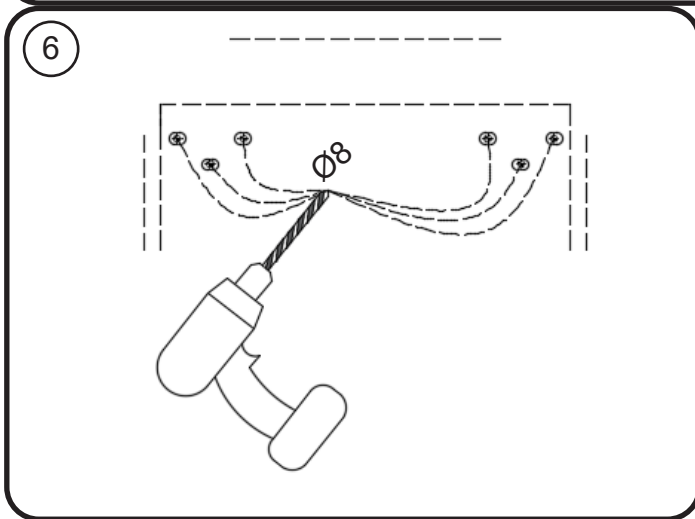

## BATHROOM FURNITURE

OPMERKINGEN / REMARQUES: GS@DETREMMERIE.BE

**SKBW01 - SPIEGELKAST WOOD HOOGTE 65 CM / SKBW01 - ARMOIRE DE TOILETTE WOOD HAUTEUR 65 CM**

B=breedte/largeur

B=600 - 700 - 800 - 900 -1000 -1200 - 1400 -1500