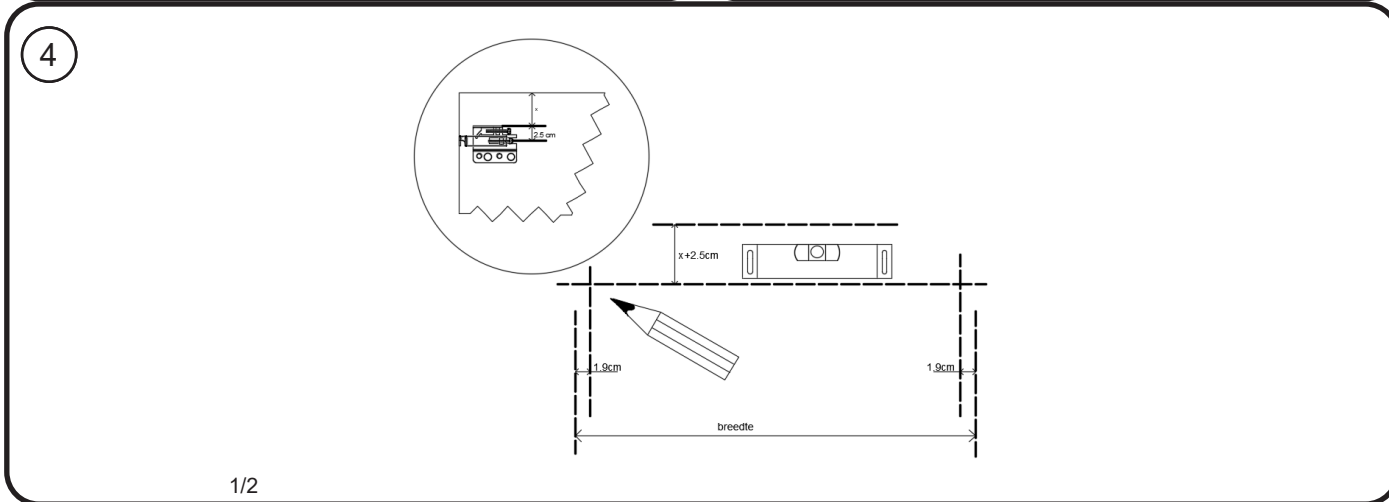

## BATHROOM FURNITURE

OPMERKINGEN / REMARQUES: GS@DETREMMERIE.BE

**SKBW01 - SPIEGELKAST WOOD HOOGTE 65 CM / SKBW01 - ARMOIRE DE TOILETTE WOOD HAUTEUR 65 CM**

B=breedte/largeur

B=600 - 700 - 800 - 900 -1000 -1200 - 1400 -1500