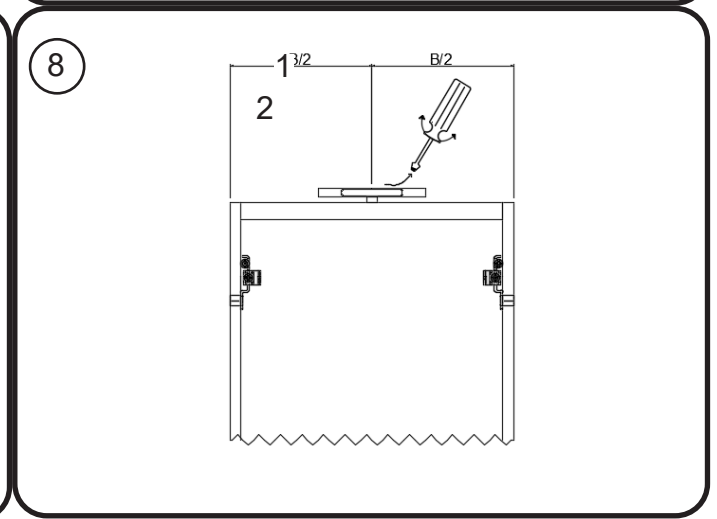

## BATHROOM FURNITURE

OPMERKINGEN / REMARQUES: GS@DETREMMERIE.BE

**SKBW01 - SPIEGELKAST WOOD HOOGTE 65 CM / SKBW01 - ARMOIRE DE TOILETTE WOOD HAUTEUR 65 CM**

B=breedte/largeur

B=600 - 700 - 800 - 900 -1000 -1200 - 1400 -1500