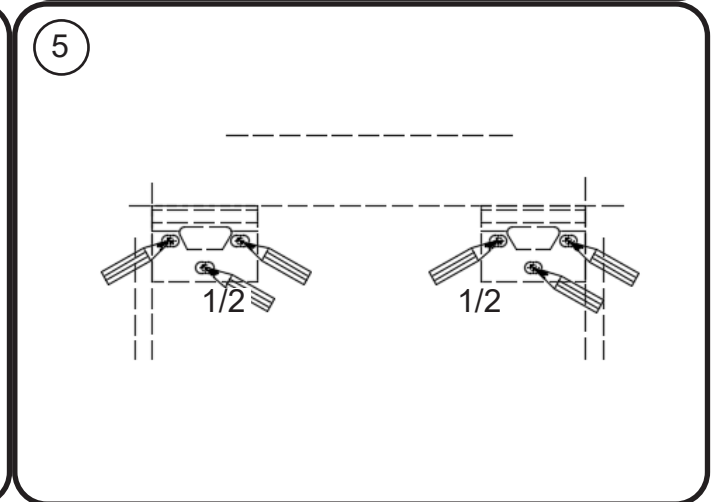

## BATHROOM FURNITURE

OPMERKINGEN / REMARQUES: GS@DETREMMERIE.BE

**SKBW01 - SPIEGELKAST WOOD HOOGTE 65 CM / SKBW01 - ARMOIRE DE TOILETTE WOOD HAUTEUR 65 CM**

B=breedte/largeur

B=600 - 700 - 800 - 900 -1000 -1200 - 1400 -1500

16CM

+