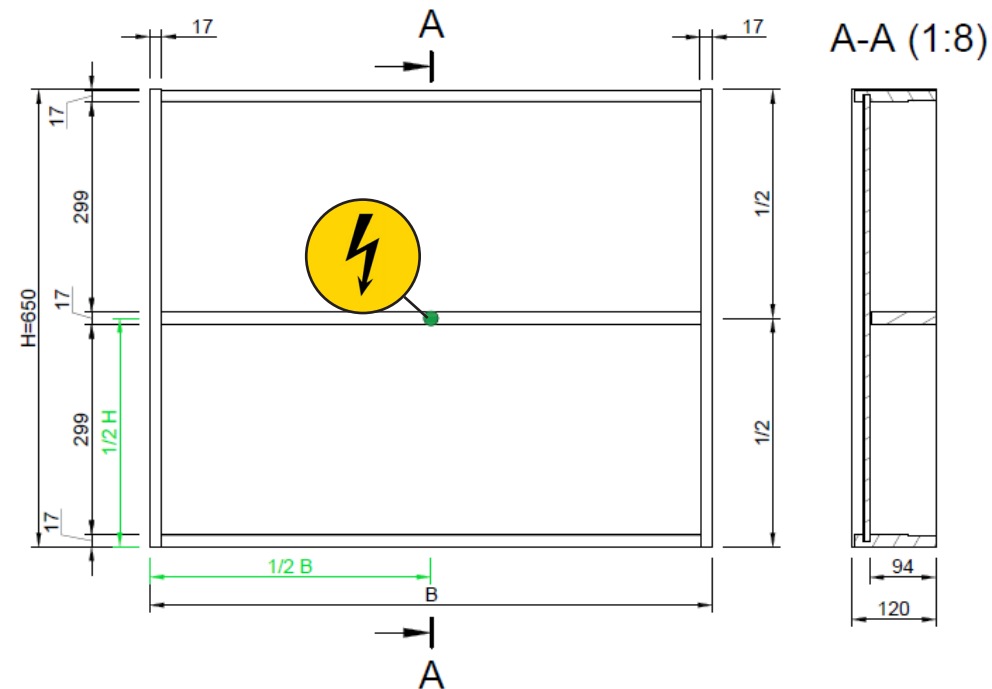

# DETREMMERIE

BATHROOM FURNITURE

OPMERKINGEN / REMARQUES: GS@DETREMMERIE.BE

**SKBW01 - SPIEGELKAST WOOD HOOGTE 65 CM / SKBW01 - ARMOIRE DE TOILETTE WOOD HAUTEUR 65 CM**

12CM

+

## BATHROOM FURNITURE

OPMERKINGEN / REMARQUES: GS@DETREMMERIE.BE

**SKBW01 - SPIEGELKAST WOOD HOOGTE 65 CM / SKBW01 - ARMOIRE DE TOILETTE WOOD HAUTEUR 65 CM**

B=breedte/largeur

B=600 - 700 - 800 - 900 -1000 -1200 - 1400 -1500