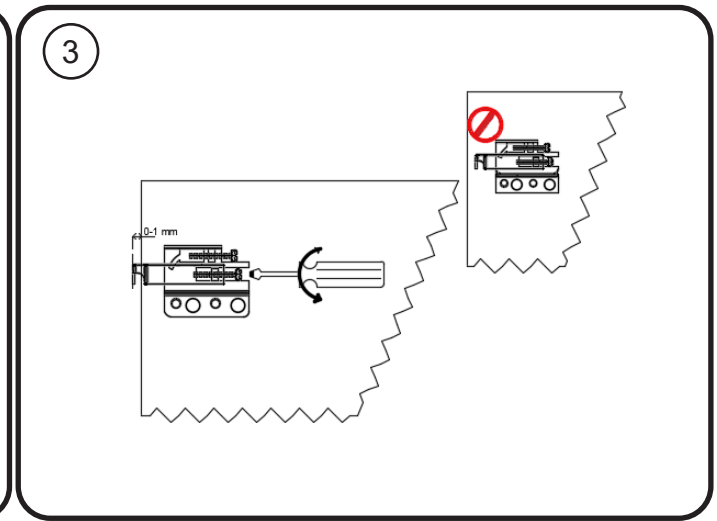

## BATHROOM FURNITURE

OPMERKINGEN / REMARQUES: GS@DETREMMERIE.BE

**SKBW01 - SPIEGELKAST WOOD HOOGTE 65 CM / SKBW01 - ARMOIRE DE TOILETTE WOOD HAUTEUR 65 CM**

B=breedte/largeur

B=600 - 700 - 800 - 900 -1000 -1200 - 1400 -1500