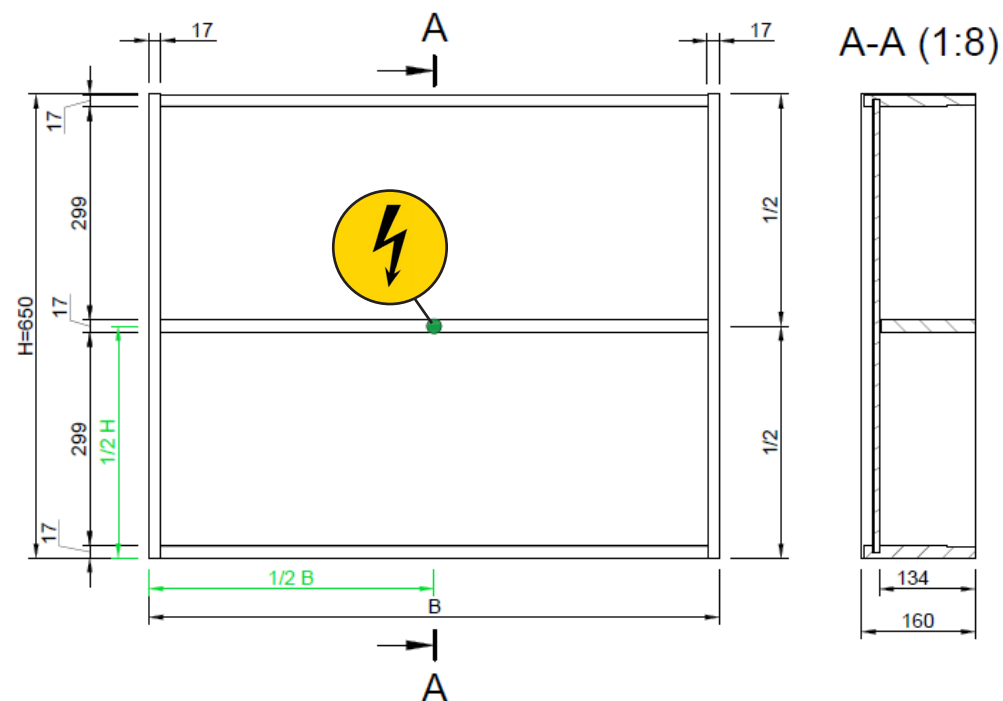

## BATHROOM FURNITURE

OPMERKINGEN / REMARQUES: GS@DETREMMERIE.BE

**SKBW01 - SPIEGELKAST WOOD HOOGTE 65 CM / SKBW01 - ARMOIRE DE TOILETTE WOOD HAUTEUR 65 CM**

B=breedte/largeur

B=600 - 700 - 800 - 900 -1000 -1200 - 1400 -1500

16CM

+