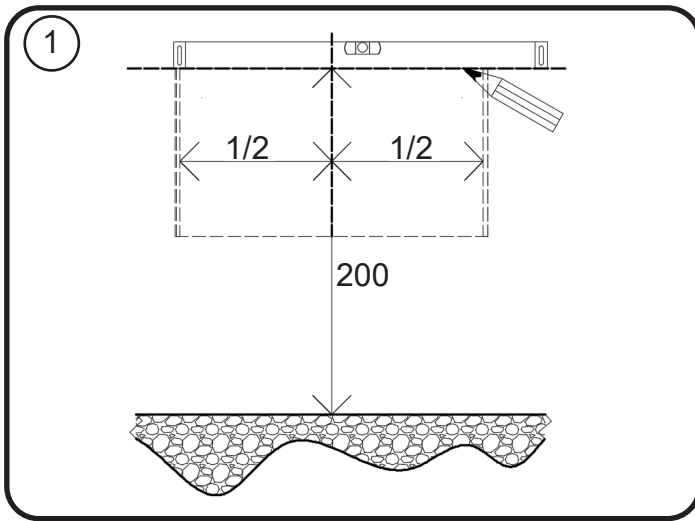

## BATHROOM FURNITURE

OPMERKINGEN / REMARQUES: GS@DETREMMERIE.BE

**SKBW01 - SPIEGELKAST WOOD HOOGTE 65 CM / SKBW01 - ARMOIRE DE TOILETTE WOOD HAUTEUR 65 CM**

B=breedte/largeur

B=600 - 700 - 800 - 900 -1000 -1200 - 1400 -1500