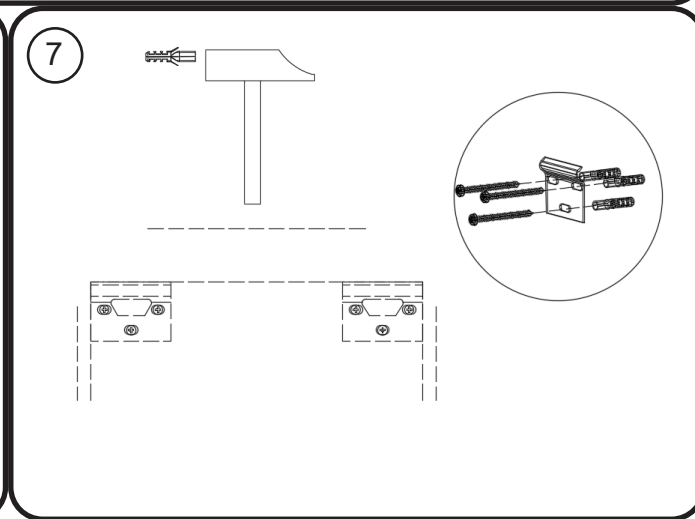

## BATHROOM FURNITURE

OPMERKINGEN / REMARQUES: GS@DETREMMERIE.BE

**SKBW01 - SPIEGELKAST WOOD HOOGTE 65 CM / SKBW01 - ARMOIRE DE TOILETTE WOOD HAUTEUR 65 CM**

B=breedte/largeur

B=600 - 700 - 800 - 900 -1000 -1200 - 1400 -1500