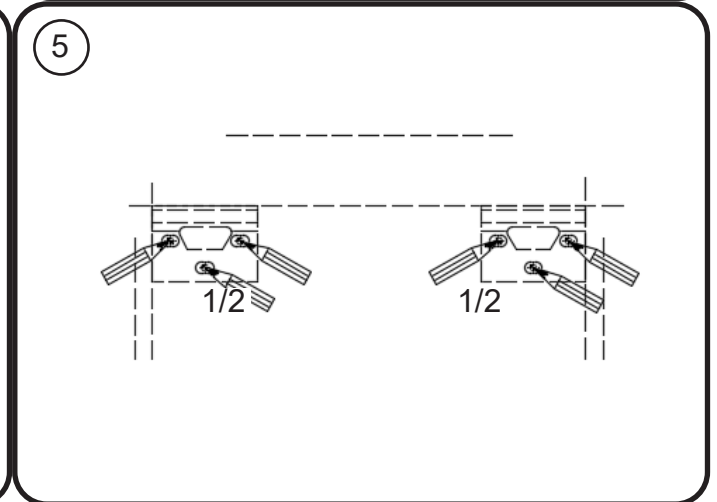

DETREMMERIE

BATHROOM FURNITURE

OPMERKINGEN / REMARQUES: GS@DETREMMERIE.BE

SKO01 OVAL SPIEGELKAST / SKO01 ARMAIR DE TOILETTE OVAL

OPMERKINGEN / REMARQUES: GS@DETREMMERIE.BE

SKO01 OVAL SPIEGELKAST / SKO01 ARMAIR DE TOILETTE OVAL