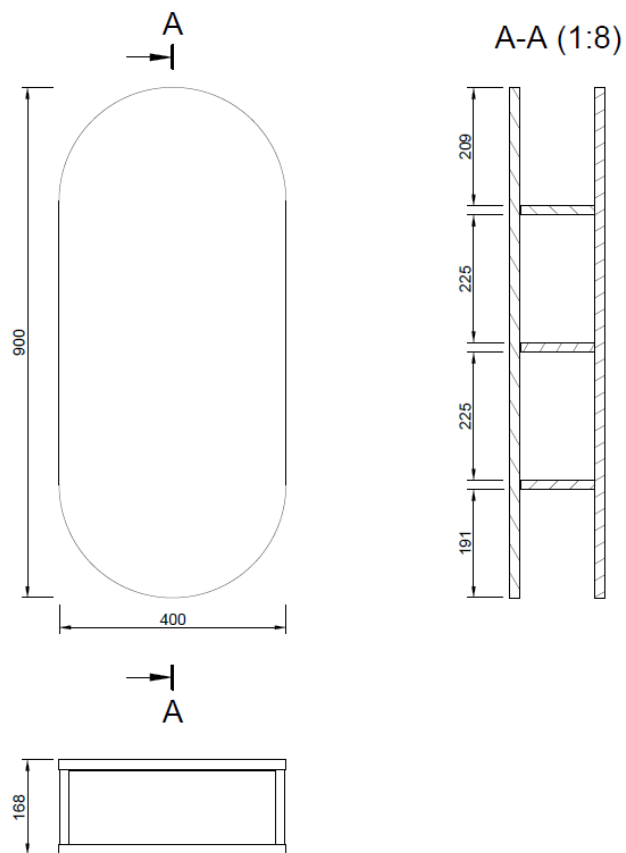

DETREMMERIE

BATHROOM FURNITURE

OPMERKINGEN / REMARQUES: GS@DETREMMERIE.BE

SKO01 OVAL SPIEGELKAST / SKO01 ARMAIR DE TOILETTE OVAL

OPMERKINGEN / REMARQUES: GS@DETREMMERIE.BE

SKO01 OVAL SPIEGELKAST / SKO01 ARMAIR DE TOILETTE OVAL

9

10

11

12