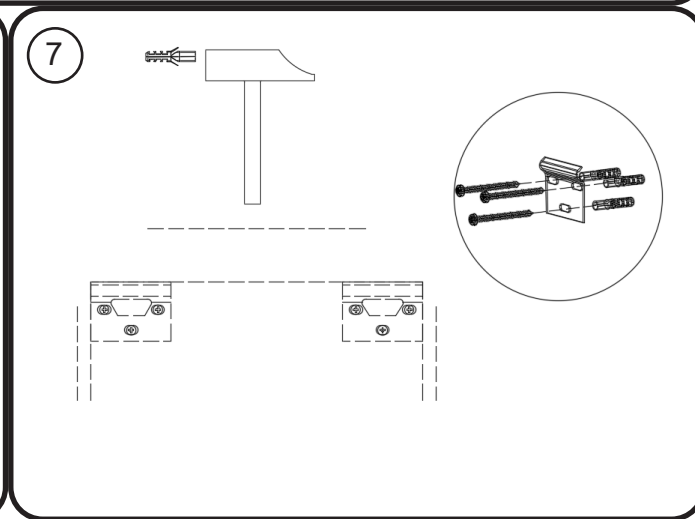

DETREMMERIE

BATHROOM FURNITURE

OPMERKINGEN / REMARQUES: GS@DETREMMERIE.BE

SKO01 OVAL SPIEGELKAST / SKO01 ARMAIR DE TOILETTE OVAL

OPMERKINGEN / REMARQUES: GS@DETREMMERIE.BE

SKO01 OVAL SPIEGELKAST / SKO01 ARMAIR DE TOILETTE OVAL