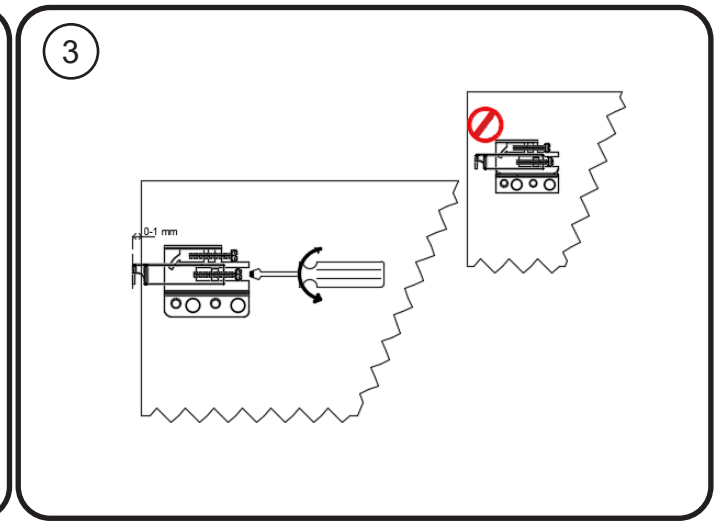

DETREMMERIE

BATHROOM FURNITURE

OPMERKINGEN / REMARQUES: GS@DETREMMERIE.BE

SKO01 OVAL SPIEGELKAST / SKO01 ARMAIR DE TOILETTE OVAL

OPMERKINGEN / REMARQUES: GS@DETREMMERIE.BE

SKO01 OVAL SPIEGELKAST / SKO01 ARMAIR DE TOILETTE OVAL