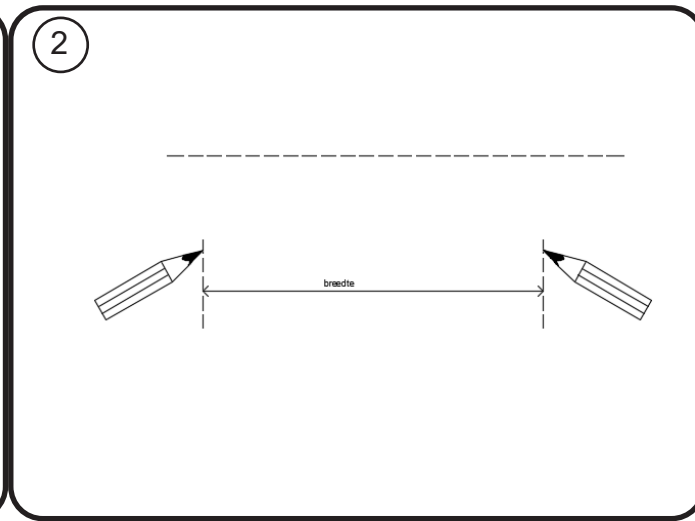

DETREMMERIE

BATHROOM FURNITURE

OPMERKINGEN / REMARQUES: GS@DETREMMERIE.BE

SKO01 OVAL SPIEGELKAST / SKO01 ARMAIR DE TOILETTE OVAL

OPMERKINGEN / REMARQUES: GS@DETREMMERIE.BE

SKO01 OVAL SPIEGELKAST / SKO01 ARMAIR DE TOILETTE OVAL