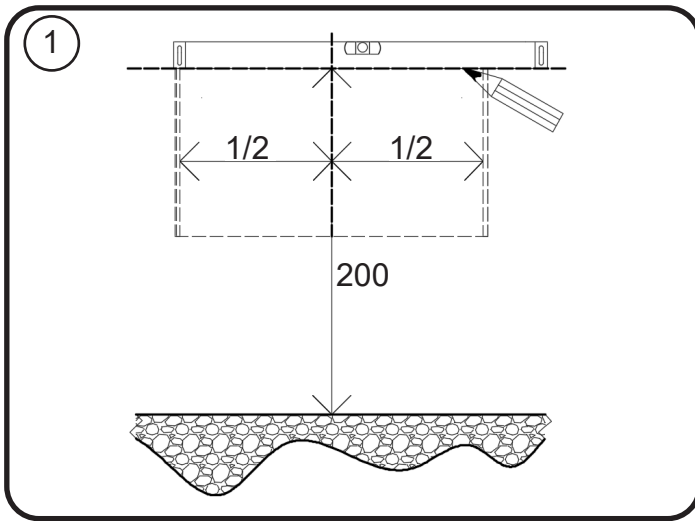

DETREMMERIE

BATHROOM FURNITURE

OPMERKINGEN / REMARQUES: GS@DETREMMERIE.BE

SKO01 OVAL SPIEGELKAST / SKO01 ARMAIR DE TOILETTE OVAL

OPMERKINGEN / REMARQUES: GS@DETREMMERIE.BE

SKO01 OVAL SPIEGELKAST / SKO01 ARMAIR DE TOILETTE OVAL