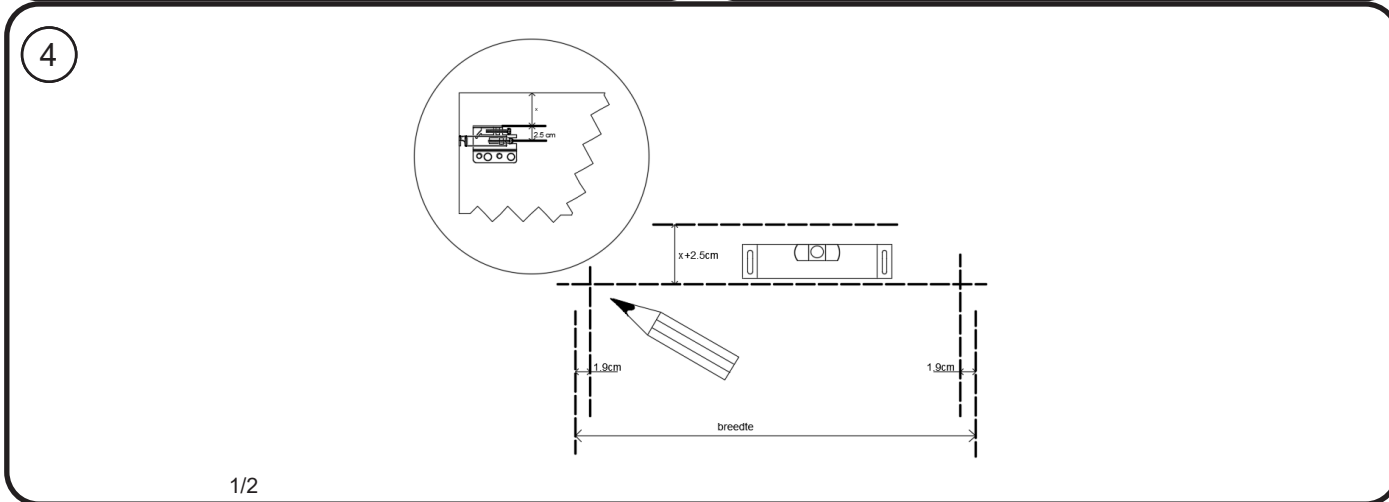

DETREMMERIE

BATHROOM FURNITURE

OPMERKINGEN / REMARQUES: GS@DETREMMERIE.BE

SKO01 OVAL SPIEGELKAST / SKO01 ARMAIR DE TOILETTE OVAL

OPMERKINGEN / REMARQUES: GS@DETREMMERIE.BE

SKO01 OVAL SPIEGELKAST / SKO01 ARMAIR DE TOILETTE OVAL