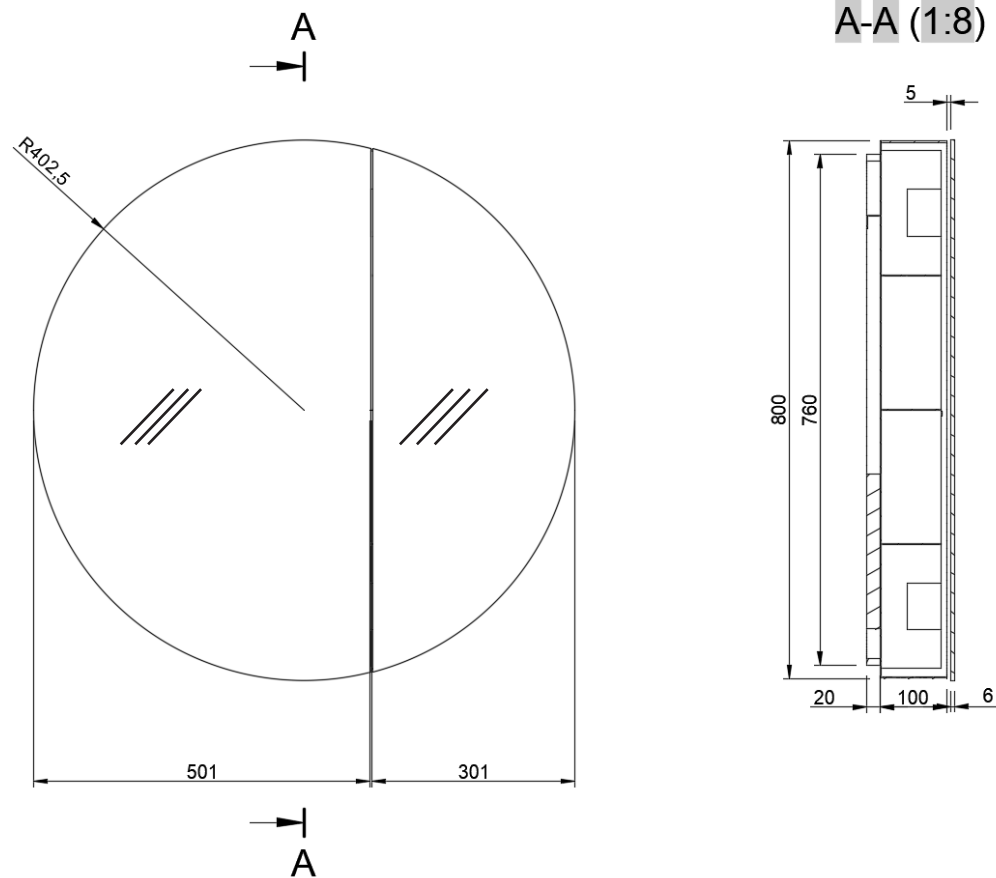

Ø80

DETREMMERIE

BATHROOM FURNITURE

OPMERKINGEN / REMARQUES: GS@DETREMMERIE.BE

SKR01 ROUND SPIEGELKAST / SKR01 ARMAIR DE TOILETTE ROUND

Ø80

DETREMMERIE

BATHROOM FURNITURE

OPMERKINGEN / REMARQUES: GS@DETREMMERIE.BE

SKR01 ROUND SPIEGELKAST / SKR01 ARMAIR DE TOILETTE ROUND

Ø80

DETREMMERIE

BATHROOM FURNITURE

OPMERKINGEN / REMARQUES: GS@DETREMMERIE.BE

SKR01 ROUND SPIEGELKAST / SKR01 ARMAIR DE TOILETTE ROUND

Ø80

DETREMMERIE

BATHROOM FURNITURE

OPMERKINGEN / REMARQUES: GS@DETREMMERIE.BE

SKR01 ROUND SPIEGELKAST / SKR01 ARMAIR DE TOILETTE ROUND