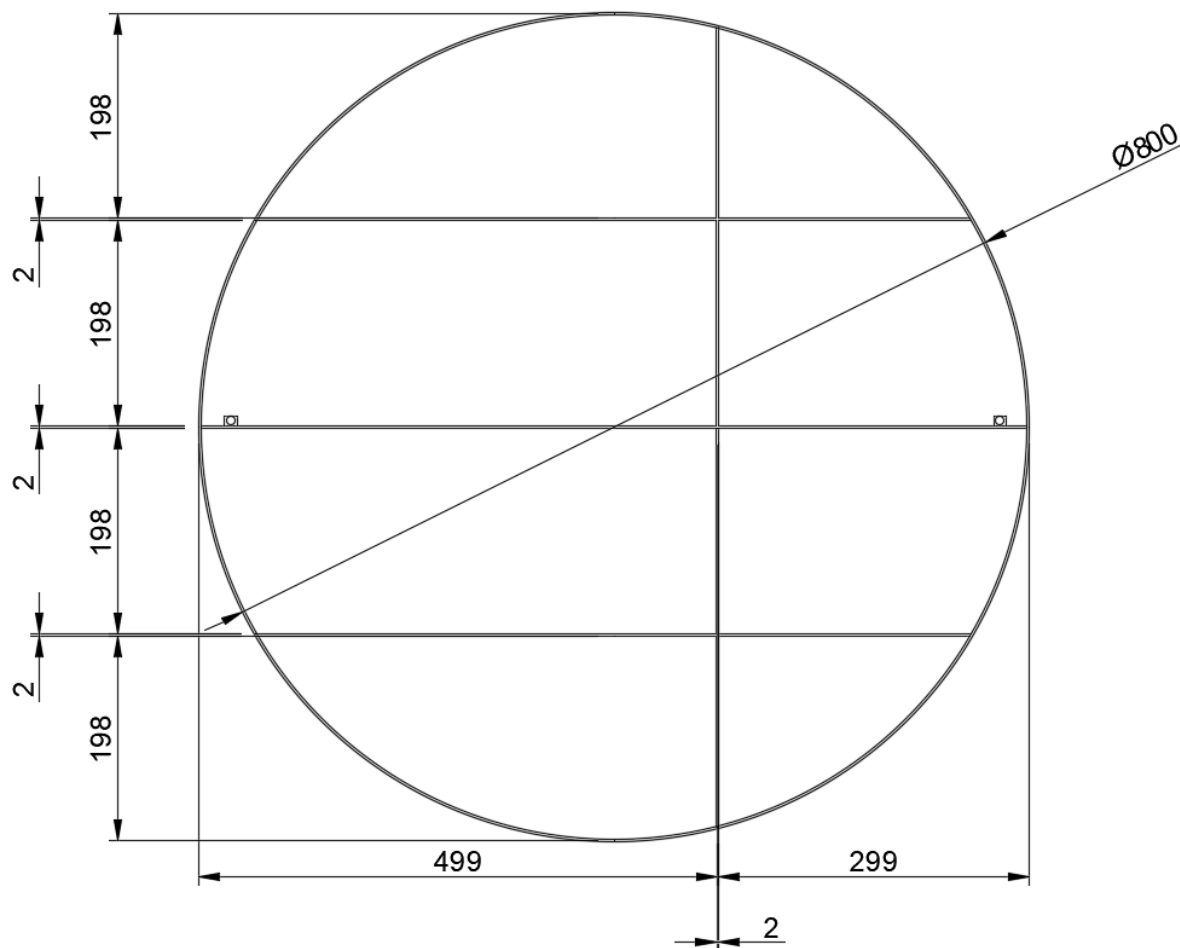

OPMERKINGEN / REMARQUES: GS@DETREMMERIE.BE

SKR01 ROUND SPIEGELKAST / SKR01 ARMAIR DE TOILETTE ROUND

Ø80

DETREMMERIE

BATHROOM FURNITURE

OPMERKINGEN / REMARQUES: GS@DETREMMERIE.BE

SKR01 ROUND SPIEGELKAST / SKR01 ARMAIR DE TOILETTE ROUND