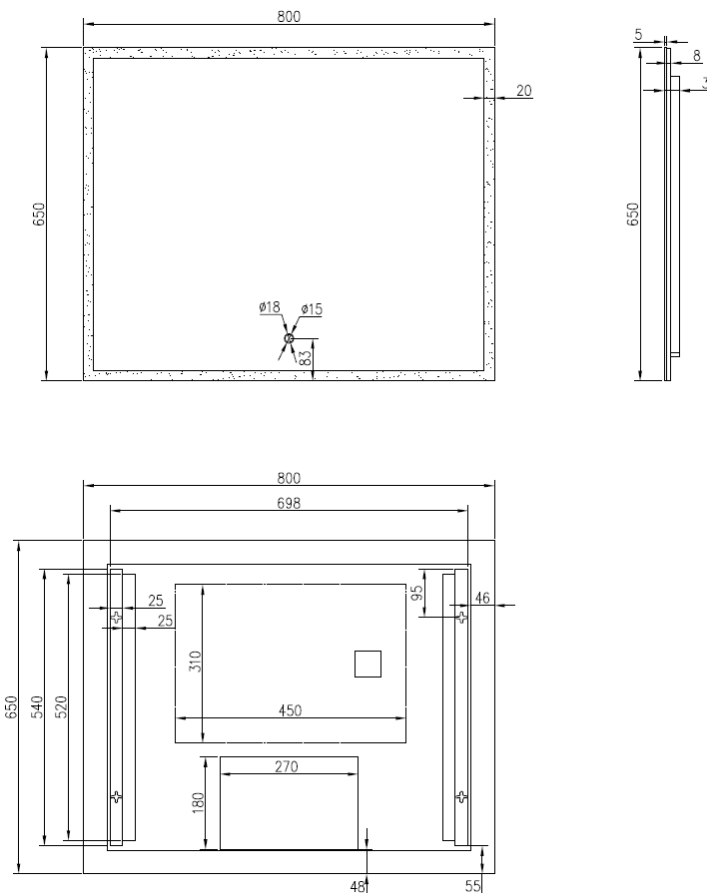

80

80 x 65

# DETREMMERIE

BATHROOM FURNITURE

OPMERKINGEN / REMARQUES: YV@DETREMMERIE.BE

SPIEGEL OP PLEXI KADER / MIROIR SUR CADRE EN PLEXI

100

100 x 65

DETREMMERIE

BATHROOM FURNITURE

140

140 x 65