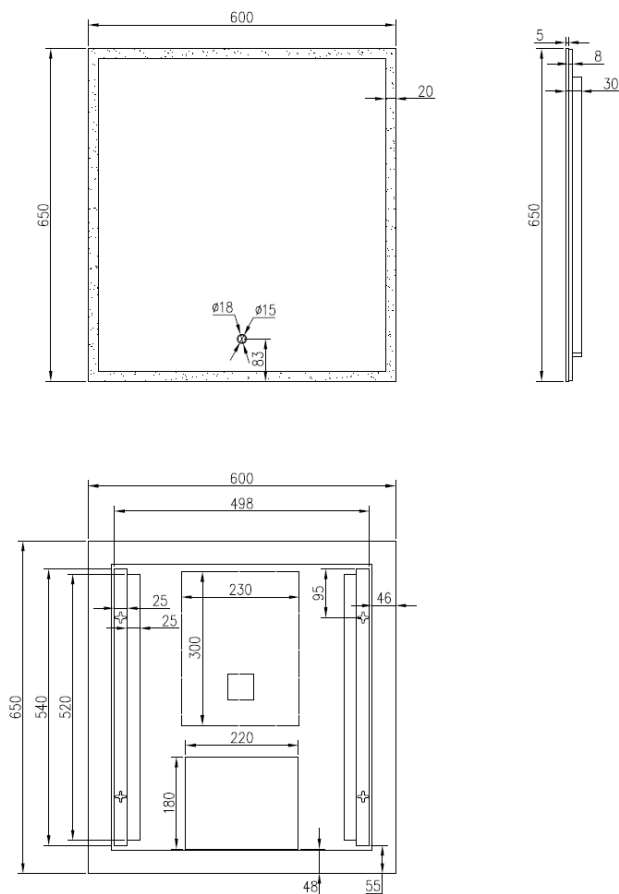

OPMERKINGEN / REMARQUES: YV@DETREMMERIE.BE

SPIEGEL OP PLEXI KADER / MIROIR SUR CADRE EN PLEXI

60

60 x 65

DETREMMERIE

BATHROOM FURNITURE

OPMERKINGEN / REMARQUES: YV@DETREMMERIE.BE

SPIEGEL OP PLEXI KADER / MIROIR SUR CADRE EN PLEXI

80

80 x 65

# DETREMMERIE

BATHROOM FURNITURE

OPMERKINGEN / REMARQUES: YV@DETREMMERIE.BE

SPIEGEL OP PLEXI KADER / MIROIR SUR CADRE EN PLEXI

100

100 x 65

DETREMMERIE

BATHROOM FURNITURE

140

140 x 65