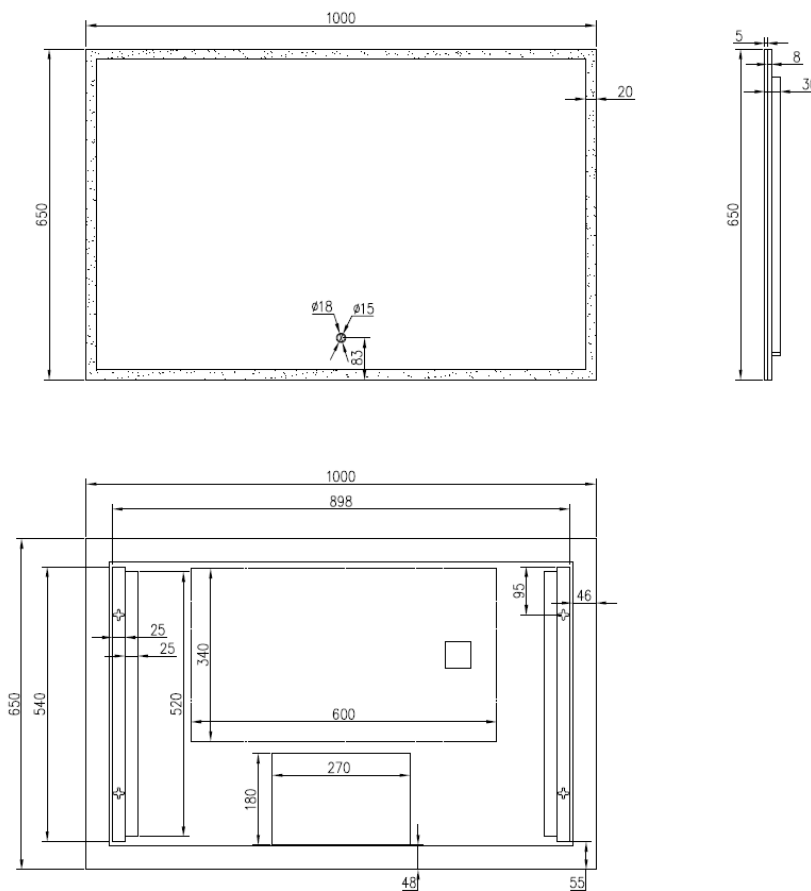

100

100 x 65

DETREMMERIE

BATHROOM FURNITURE

OPMERKINGEN / REMARQUES: YV@DETREMMERIE.BE

SPIEGEL OP PLEXI KADER / MIROIR SUR CADRE EN PLEXI