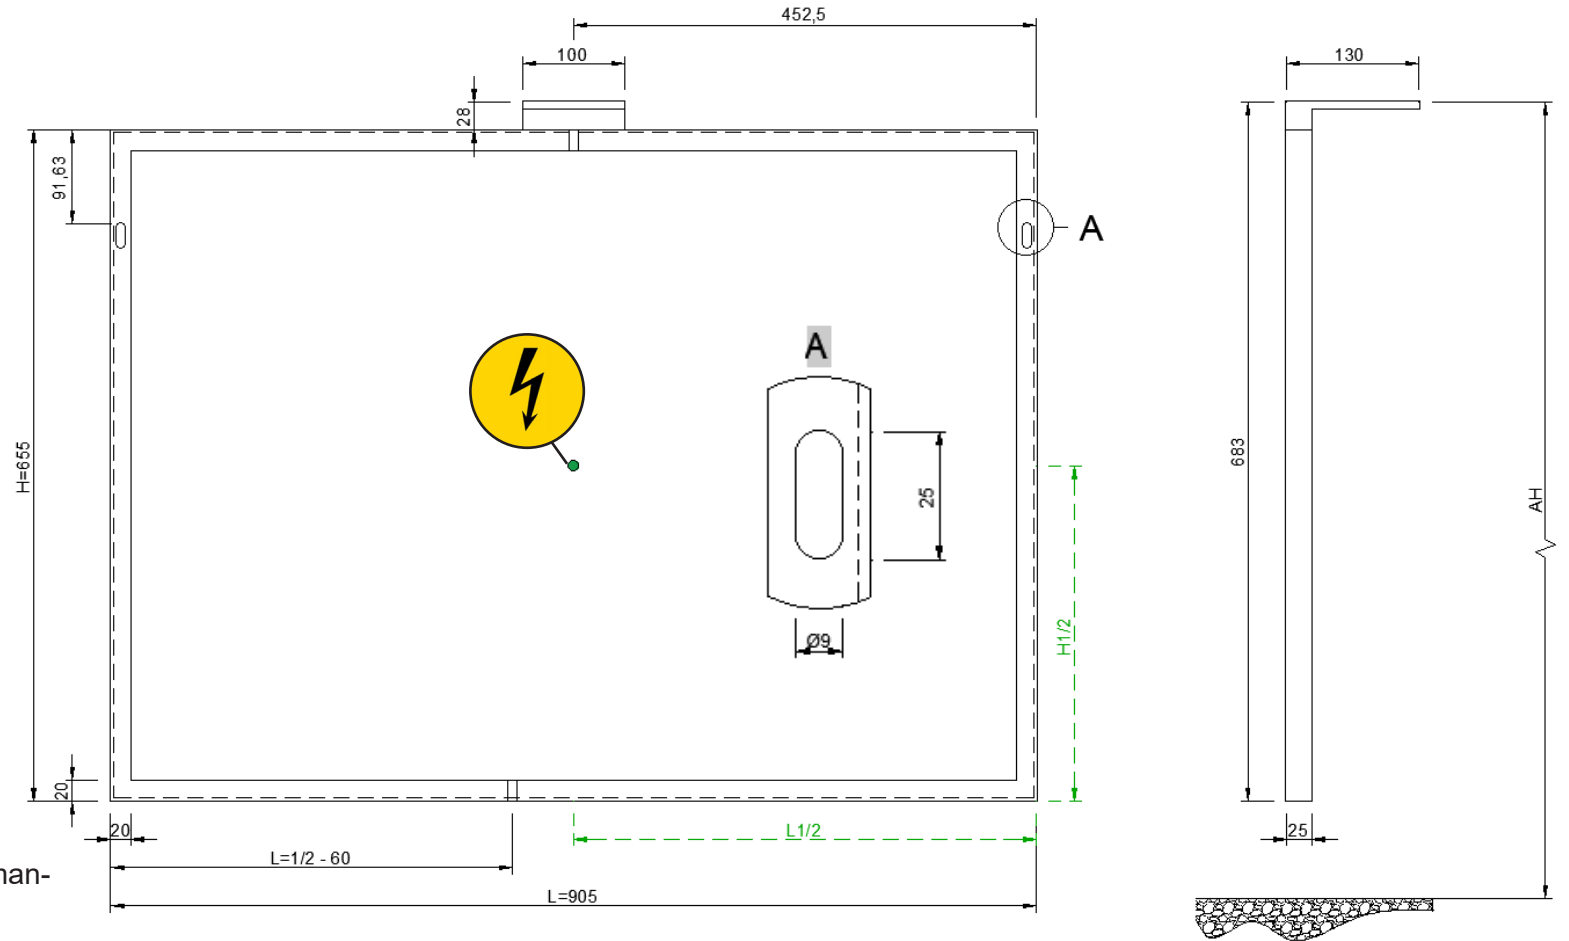

90
65.5 x 90.5

DETREMMERIE

BATHROOM FURNITURE

OPMERKINGEN / REMARQUES: YV@DETREMMERIE.BE

RECHTHOEKIGE SPIEGEL MET FRAME EN VERLICHTING / MIROIR RECTANGULAIRE AVEC CADRE ET ÉCLAIRAGE

AH = advies hoogte /
hauteur de la recomman-
dation = 2000