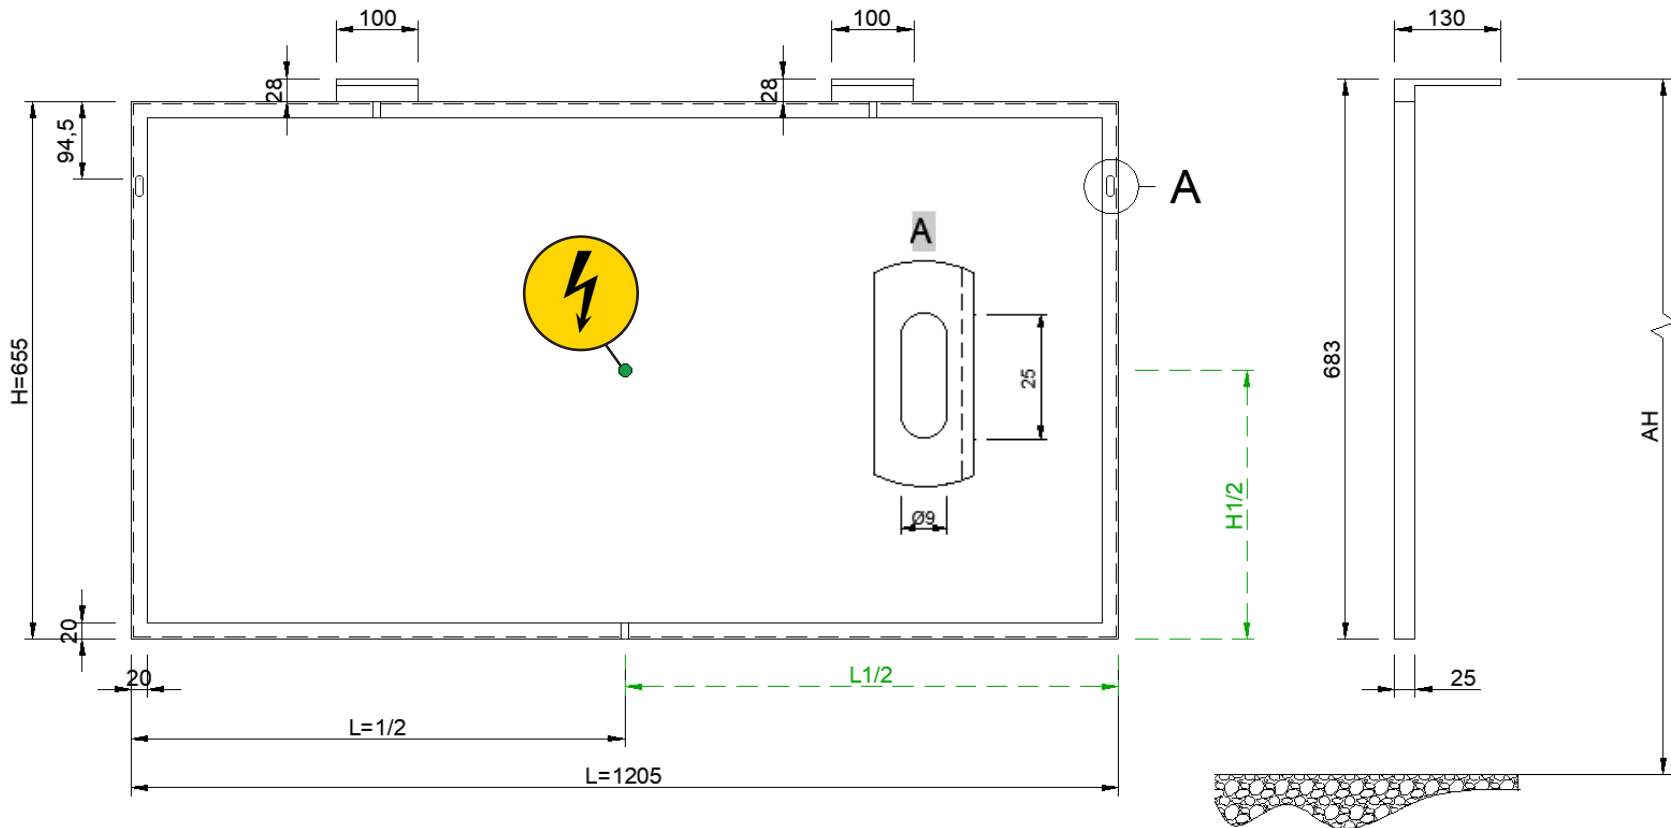

120
65.5 x 120.5

+

DETREMMERIE

BATHROOM FURNITURE

OPMERKINGEN / REMARQUES: YV@DETREMMERIE.BE

**RECHTHOEKIGE SPIEGEL MET FRAME EN VERLICHTING /
MIROIR RECTANGULAIRE AVEC CADRE ET ÉCLAIRAGE**

AH = advies hoogte /
hauteur de la recommandation
= 2000

Detremmerie nv - Spijkerlaan 153 - 8791 Beveren-Leie (BE)
www.detremmerie.be