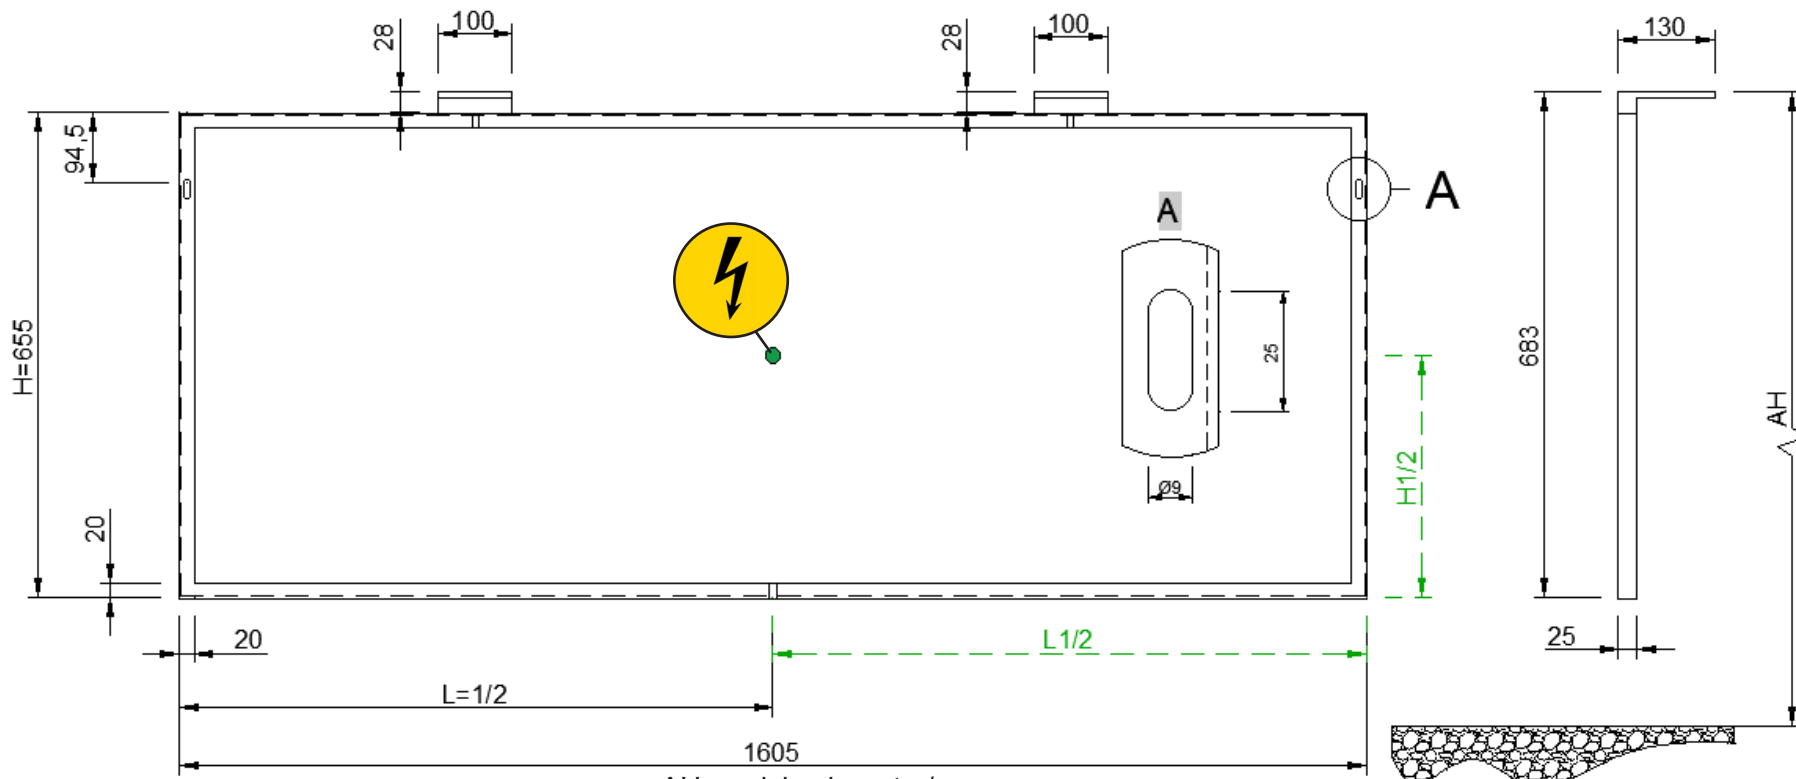

## RECHTHOEKIGE SPIEGEL MET FRAME EN VERLICHTING / MIROIR RECTANGULAIRE AVEC CADRE ET ÉCLAIRAGE

AH = advies hoogte /  
hauteur de la recommandation  
= 2000

Detremmerie nv - Spijkerlaan 153 - 8791 Beveren-Leie (BE)  
www.detremmerie.be