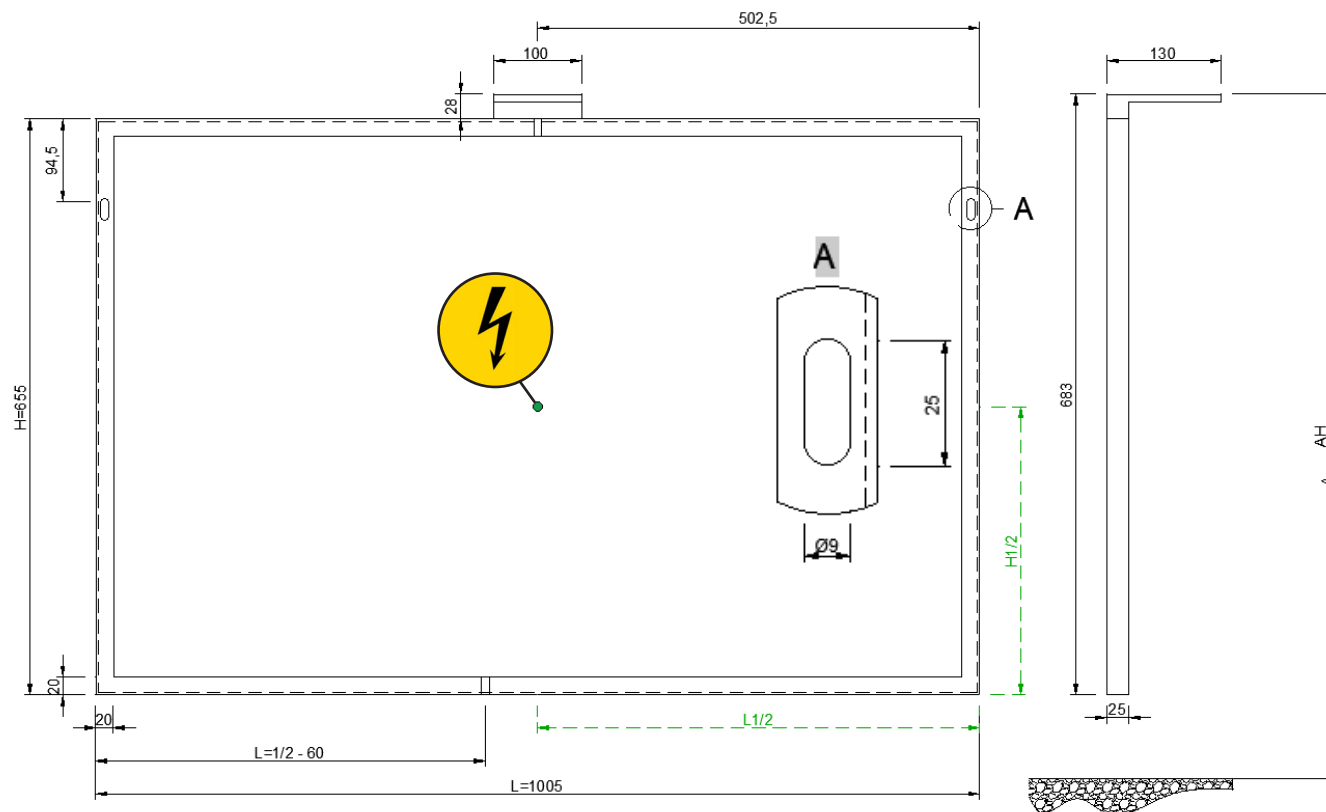

## RECHTHOEKIGE SPIEGEL MET FRAME EN VERLICHTING / MIROIR RECTANGULAIRE AVEC CADRE ET ÉCLAIRAGE

AH = advies hoogte /  
hauteur de la recomman-  
dation = 2000

100  
65.5 x 100.5

+

## RECHTHOEKIGE SPIEGEL MET FRAME EN VERLICHTING / MIROIR RECTANGULAIRE AVEC CADRE ET ÉCLAIRAGE

AH = advies hoogte /  
hauteur de la recommandation  
= 2000

120  
65.5 x 120.5

+