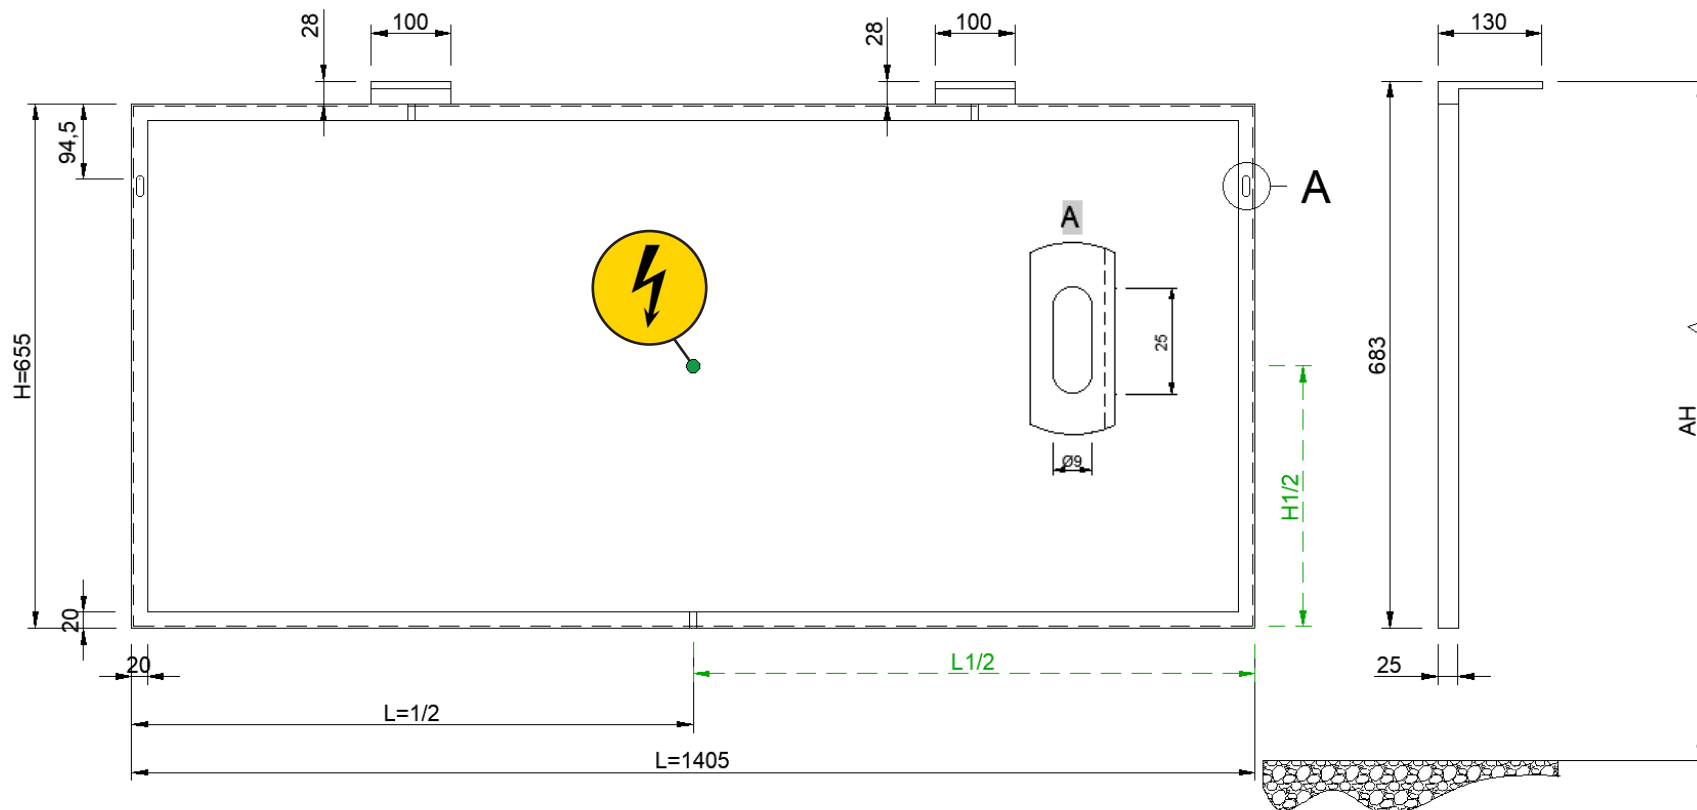

140
65.5 x 140.5

+

DETREMMERIE

BATHROOM FURNITURE

OPMERKINGEN / REMARQUES: YV@DETREMMERIE.BE

**RECHTHOEKIGE SPIEGEL MET FRAME EN VERLICHTING /
MIROIR RECTANGULAIRE AVEC CADRE ET ÉCLAIRAGE**

AH = advies hoogte /
hauteur de la recommandation
= 2000

Detremmerie nv - Spijkerlaan 153 - 8791 Beveren-Leie (BE)
www.detremmerie.be