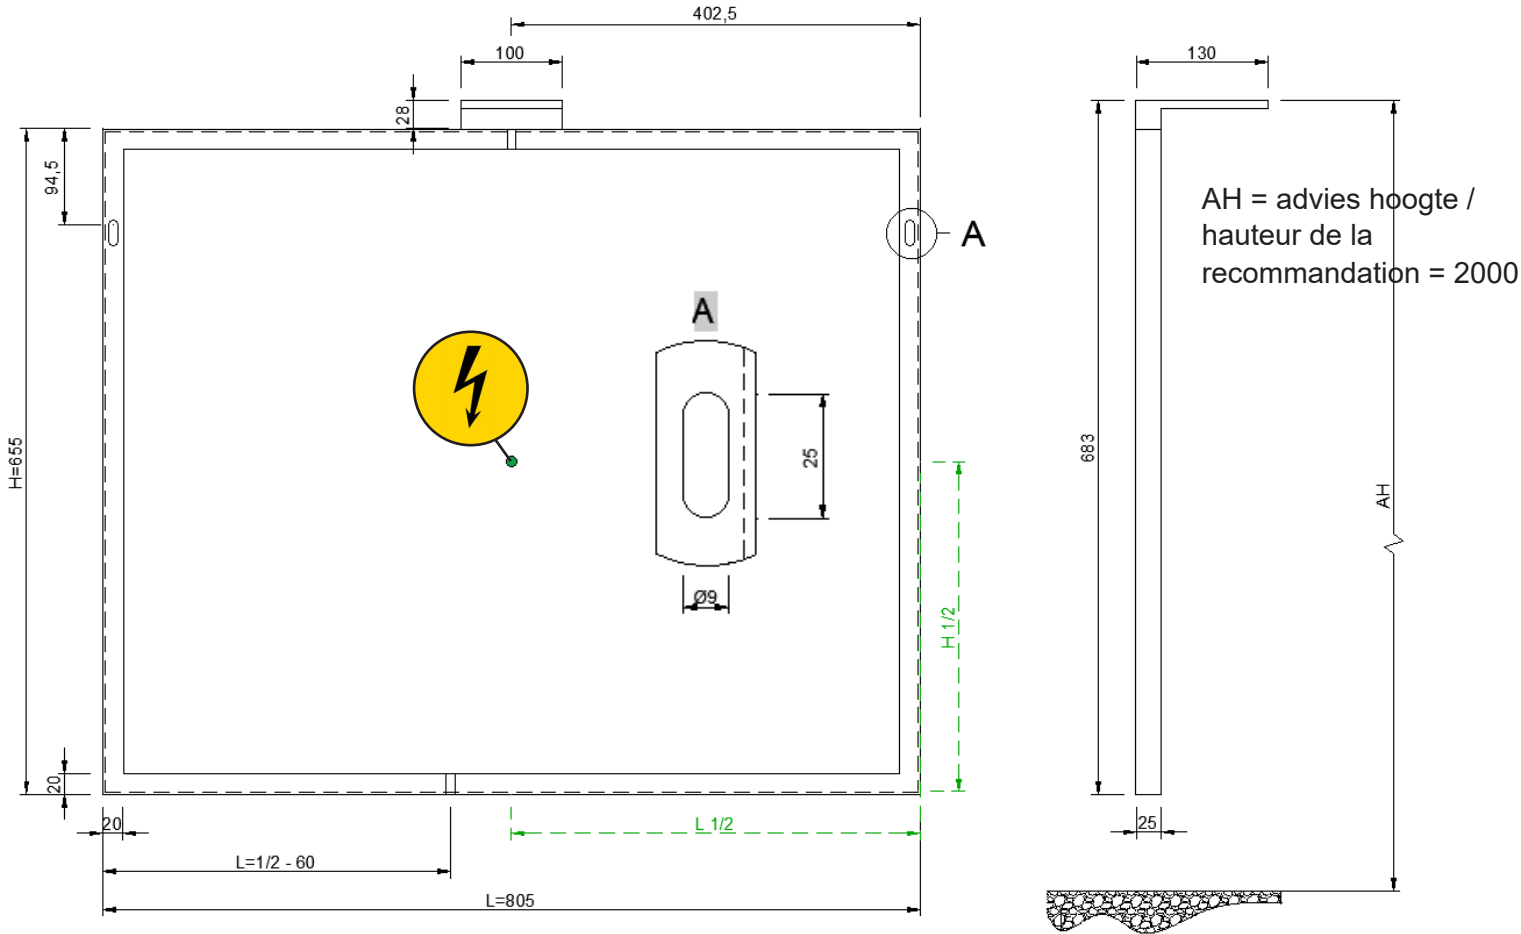

# DETREMMERIE

BATHROOM FURNITURE

OPMERKINGEN / REMARQUES: YV@DETREMMERIE.BE

**RECHTHOEKIGE SPIEGEL MET FRAME EN VERLICHTING /  
MIROIR RECTANGULAIRE AVEC CADRE ET ÉCLAIRAGE**

60  
65.5 x 60.5

+

# DETREMMERIE

BATHROOM FURNITURE

OPMERKINGEN / REMARQUES: YV@DETREMMERIE.BE

**RECHTHOEKIGE SPIEGEL MET FRAME EN VERLICHTING /  
MIROIR RECTANGULAIRE AVEC CADRE ET ÉCLAIRAGE**

Detremmerie nv - Spijkerlaan 153 - 8791 Beveren-Leie (BE)  
www.detremmerie.be

## RECHTHOEKIGE SPIEGEL MET FRAME EN VERLICHTING / MIROIR RECTANGULAIRE AVEC CADRE ET ÉCLAIRAGE

90  
65.5 x 90.5