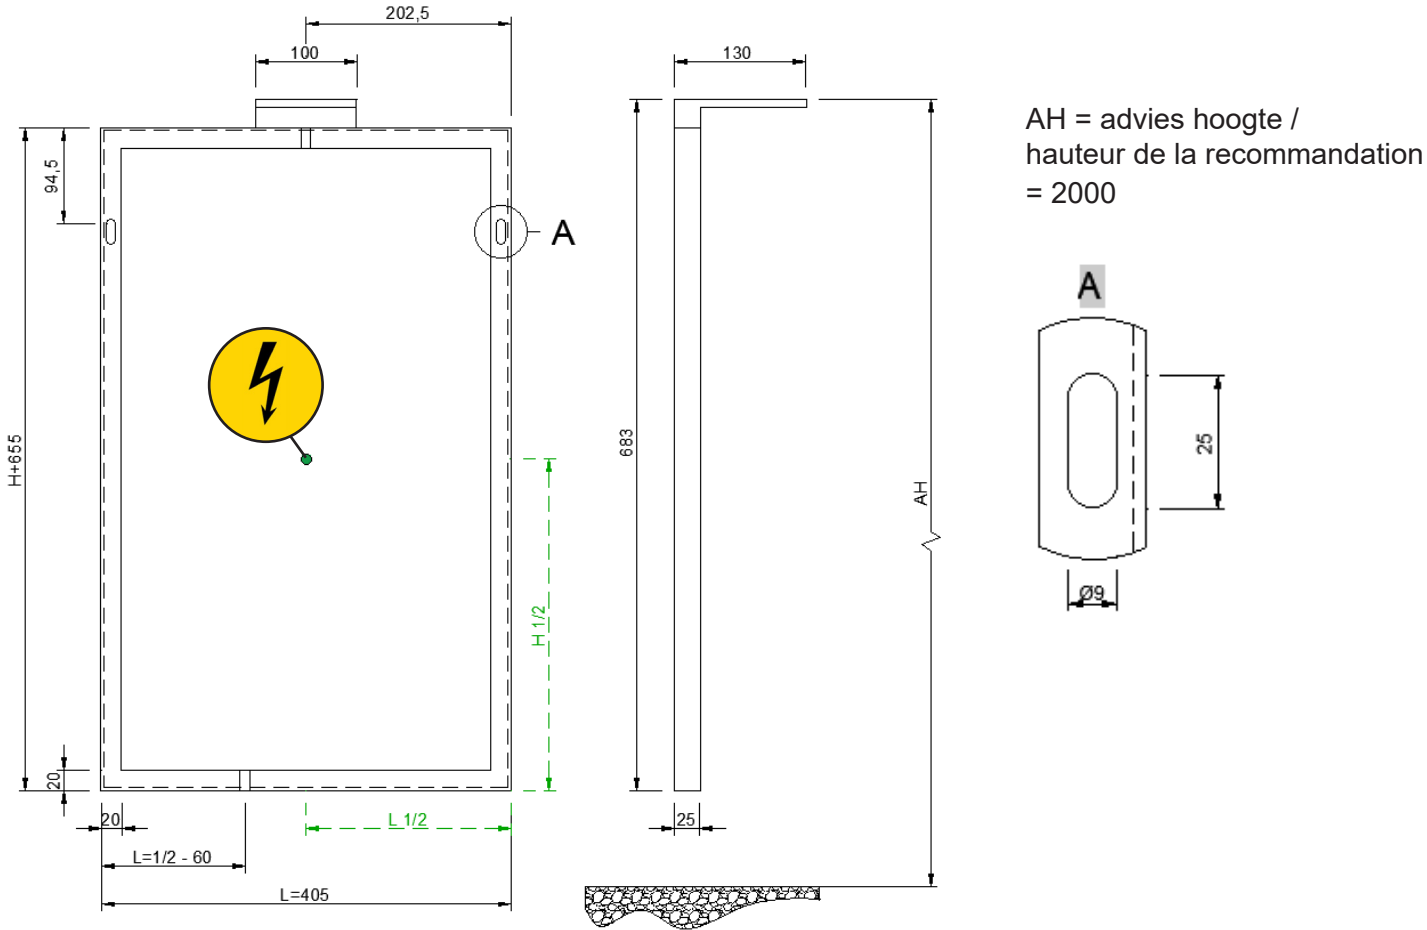

OPMERKINGEN / REMARQUES: YV@DETREMMERIE.BE

RECHTHOEKIGE SPIEGEL MET FRAME EN VERLICHTING /  
MIROIR RECTANGULAIRE AVEC CADRE ET ÉCLAIRAGE

40  
65.5 x 40.5

+

# DETREMMERIE

BATHROOM FURNITURE

OPMERKINGEN / REMARQUES: YV@DETREMMERIE.BE

**RECHTHOEKIGE SPIEGEL MET FRAME EN VERLICHTING /  
MIROIR RECTANGULAIRE AVEC CADRE ET ÉCLAIRAGE**

60  
65.5 x 60.5

+