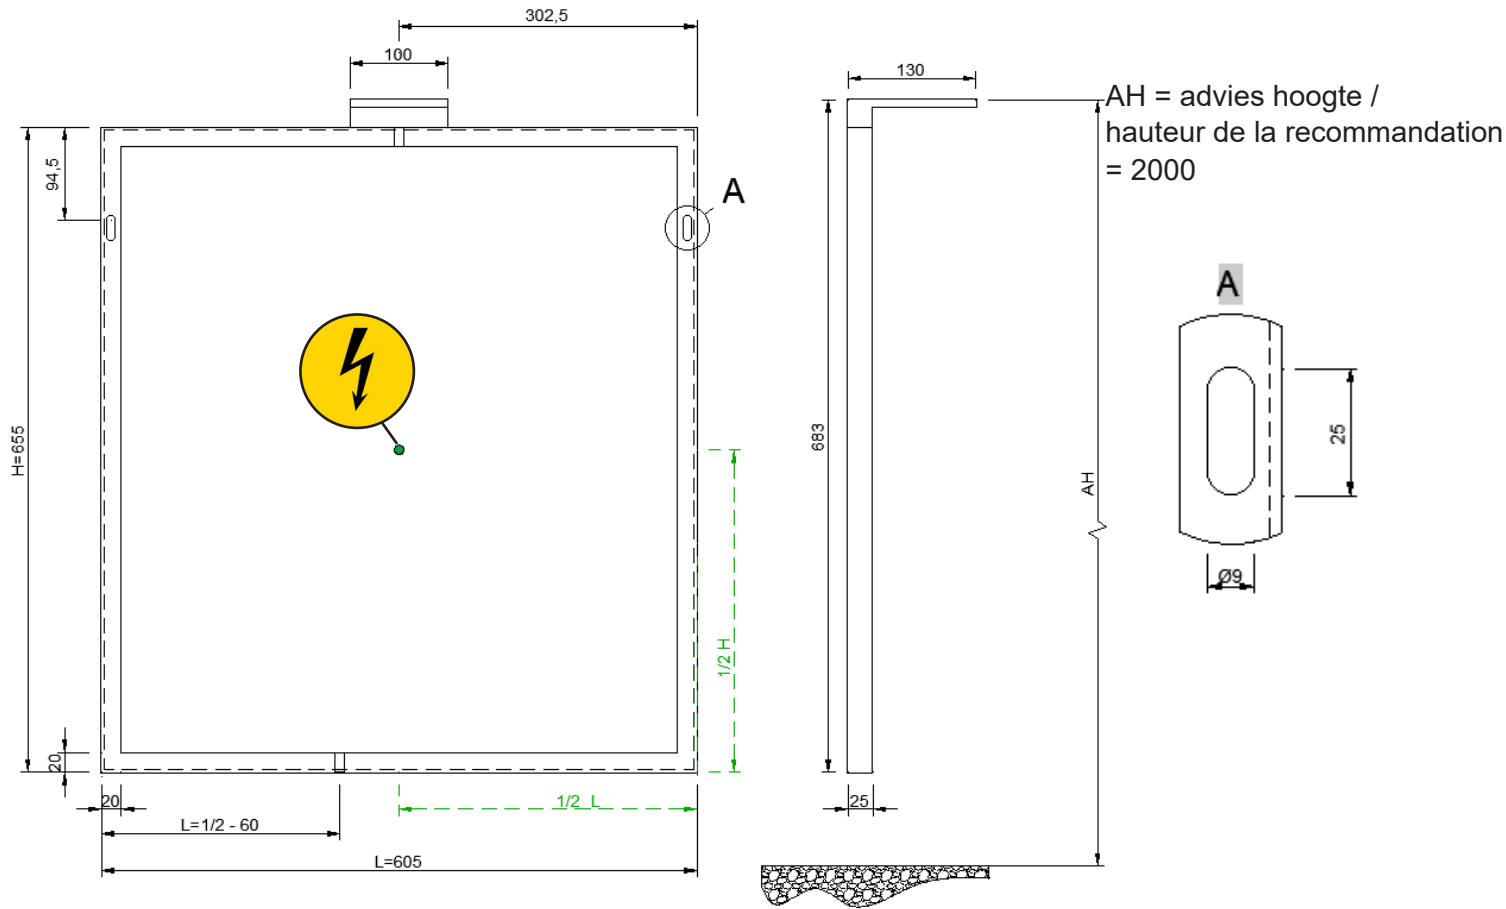

60
65.5 x 60.5

+

DETREMMERIE

BATHROOM FURNITURE

OPMERKINGEN / REMARQUES: YV@DETREMMERIE.BE

**RECHTHOEKIGE SPIEGEL MET FRAME EN VERLICHTING /
MIROIR RECTANGULAIRE AVEC CADRE ET ÉCLAIRAGE**

Detremmerie nv - Spijkerlaan 153 - 8791 Beveren-Leie (BE)
www.detremmerie.be