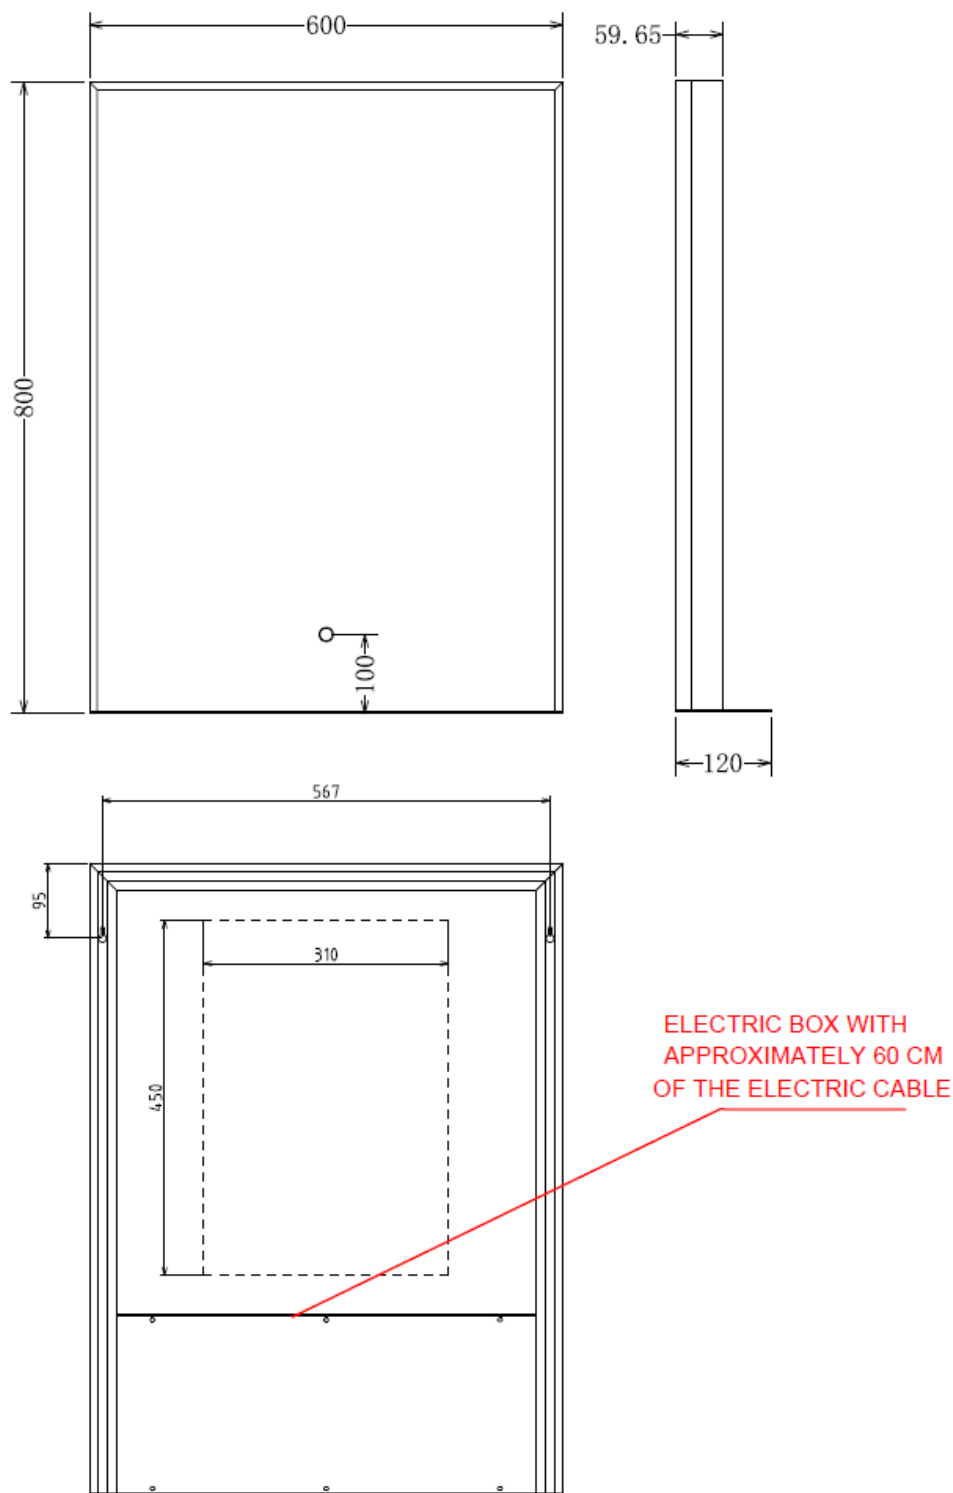

RECHTHOEKIGE SPIEGEL OP KADER MET SCHAP /
MIROIR RECTANGULAIRE SUR CADRE AVEC ÉTAGÈRE

40

40 x 80

DETREMMERIE

BATHROOM FURNITURE

OPMERKINGEN / REMARQUES: YB@DETREMMERIE.BE

RECHTHOEKIGE SPIEGEL OP KADER MET SCHAP /
MIROIR RECTANGULAIRE SUR CADRE AVEC ÉTAGÈRE

60

60 x 80

DETREMMERIE

BATHROOM FURNITURE

OPMERKINGEN / REMARQUES: YB@DETREMMERIE.BE

RECHTHOEKIGE SPIEGEL OP KADER MET SCHAP /
MIROIR RECTANGULAIRE SUR CADRE AVEC ÉTAGÈRE

80

80 x 80

DETREMMERIE

BATHROOM FURNITURE

OPMERKINGEN / REMARQUES: YB@DETREMMERIE.BE

RECHTHOEKIGE SPIEGEL OP KADER MET SCHAP /
MIROIR RECTANGULAIRE SUR CADRE AVEC ÉTAGÈRE

100

100 x 80

DETREMMERIE

BATHROOM FURNITURE

RECHTHOEKIGE SPIEGEL OP KADER MET SCHAP /
MIROIR RECTANGULAIRE SUR CADRE AVEC ÉTAGÈRE

140

140 x 80

DETREMMERIE

BATHROOM FURNITURE

OPMERKINGEN / REMARQUES: YB@DETREMMERIE.BE

RECHTHOEKIGE SPIEGEL OP KADER MET SCHAP /
MIROIR RECTANGULAIRE SUR CADRE AVEC ÉTAGÈRE