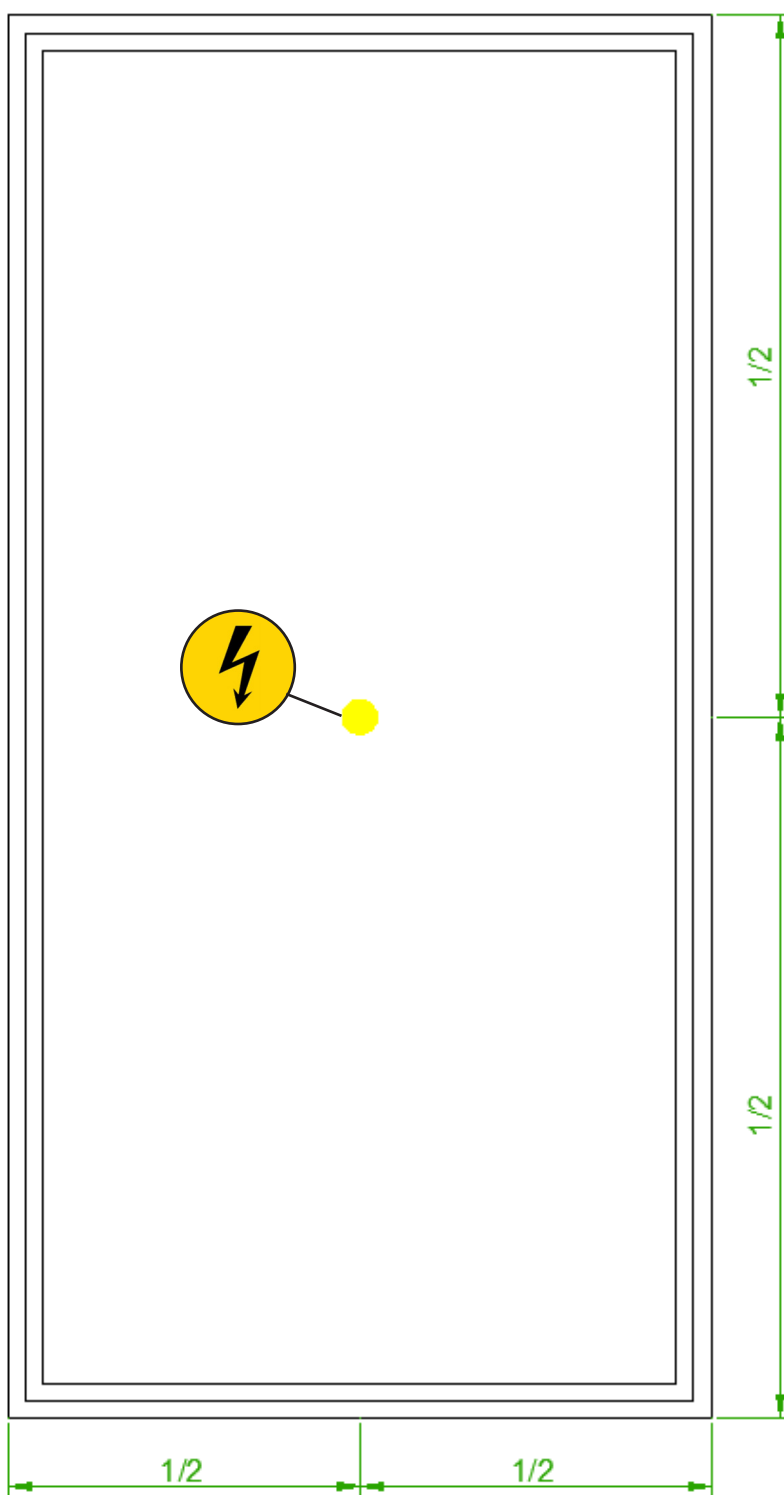

OPMERKINGEN / REMARQUES: YB@DETREMMERIE.BE

RECHTHOEKIGE SPIEGEL OP KADER MET SCHAP /
MIROIR RECTANGULAIRE SUR CADRE AVEC ÉTAGÈRE

40-140

+

DETREMMERIE

BATHROOM FURNITURE

OPMERKINGEN / REMARQUES: YB@DETREMMERIE.BE

RECHTHOEKIGE SPIEGEL OP KADER MET SCHAP /
MIROIR RECTANGULAIRE SUR CADRE AVEC ÉTAGÈRE

40

40 x 80

DETREMMERIE

BATHROOM FURNITURE

OPMERKINGEN / REMARQUES: YB@DETREMMERIE.BE

RECHTHOEKIGE SPIEGEL OP KADER MET SCHAP /
MIROIR RECTANGULAIRE SUR CADRE AVEC ÉTAGÈRE

60

60 x 80

DETREMMERIE

BATHROOM FURNITURE

OPMERKINGEN / REMARQUES: YB@DETREMMERIE.BE

RECHTHOEKIGE SPIEGEL OP KADER MET SCHAP /
MIROIR RECTANGULAIRE SUR CADRE AVEC ÉTAGÈRE

80

80 x 80

DETREMMERIE

BATHROOM FURNITURE

OPMERKINGEN / REMARQUES: YB@DETREMMERIE.BE

RECHTHOEKIGE SPIEGEL OP KADER MET SCHAP /
MIROIR RECTANGULAIRE SUR CADRE AVEC ÉTAGÈRE

100

100 x 80

DETREMMERIE

BATHROOM FURNITURE