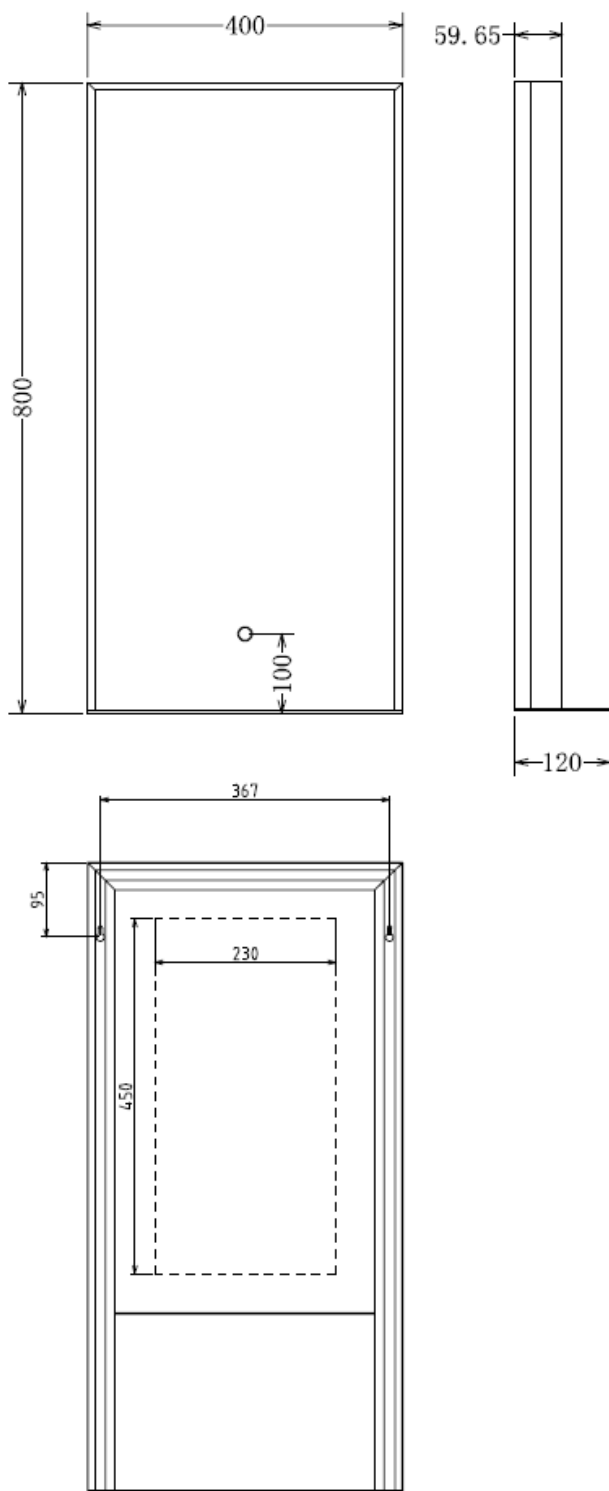

OPMERKINGEN / REMARQUES: YB@DETREMMERIE.BE

RECHTHOEKIGE SPIEGEL OP KADER MET SCHAP /
MIROIR RECTANGULAIRE SUR CADRE AVEC ÉTAGÈRE

40-140

+

DETREMMERIE

BATHROOM FURNITURE

OPMERKINGEN / REMARQUES: YB@DETREMMERIE.BE

RECHTHOEKIGE SPIEGEL OP KADER MET SCHAP /
MIROIR RECTANGULAIRE SUR CADRE AVEC ÉTAGÈRE

40

40 x 80

DETREMMERIE

BATHROOM FURNITURE

OPMERKINGEN / REMARQUES: YB@DETREMMERIE.BE

RECHTHOEKIGE SPIEGEL OP KADER MET SCHAP /
MIROIR RECTANGULAIRE SUR CADRE AVEC ÉTAGÈRE

60

60 x 80

DETREMMERIE

BATHROOM FURNITURE

OPMERKINGEN / REMARQUES: YB@DETREMMERIE.BE

RECHTHOEKIGE SPIEGEL OP KADER MET SCHAP /
MIROIR RECTANGULAIRE SUR CADRE AVEC ÉTAGÈRE

80

80 x 80

DETREMMERIE

BATHROOM FURNITURE

OPMERKINGEN / REMARQUES: YB@DETREMMERIE.BE

RECHTHOEKIGE SPIEGEL OP KADER MET SCHAP /
MIROIR RECTANGULAIRE SUR CADRE AVEC ÉTAGÈRE

100

100 x 80

DETREMMERIE

BATHROOM FURNITURE