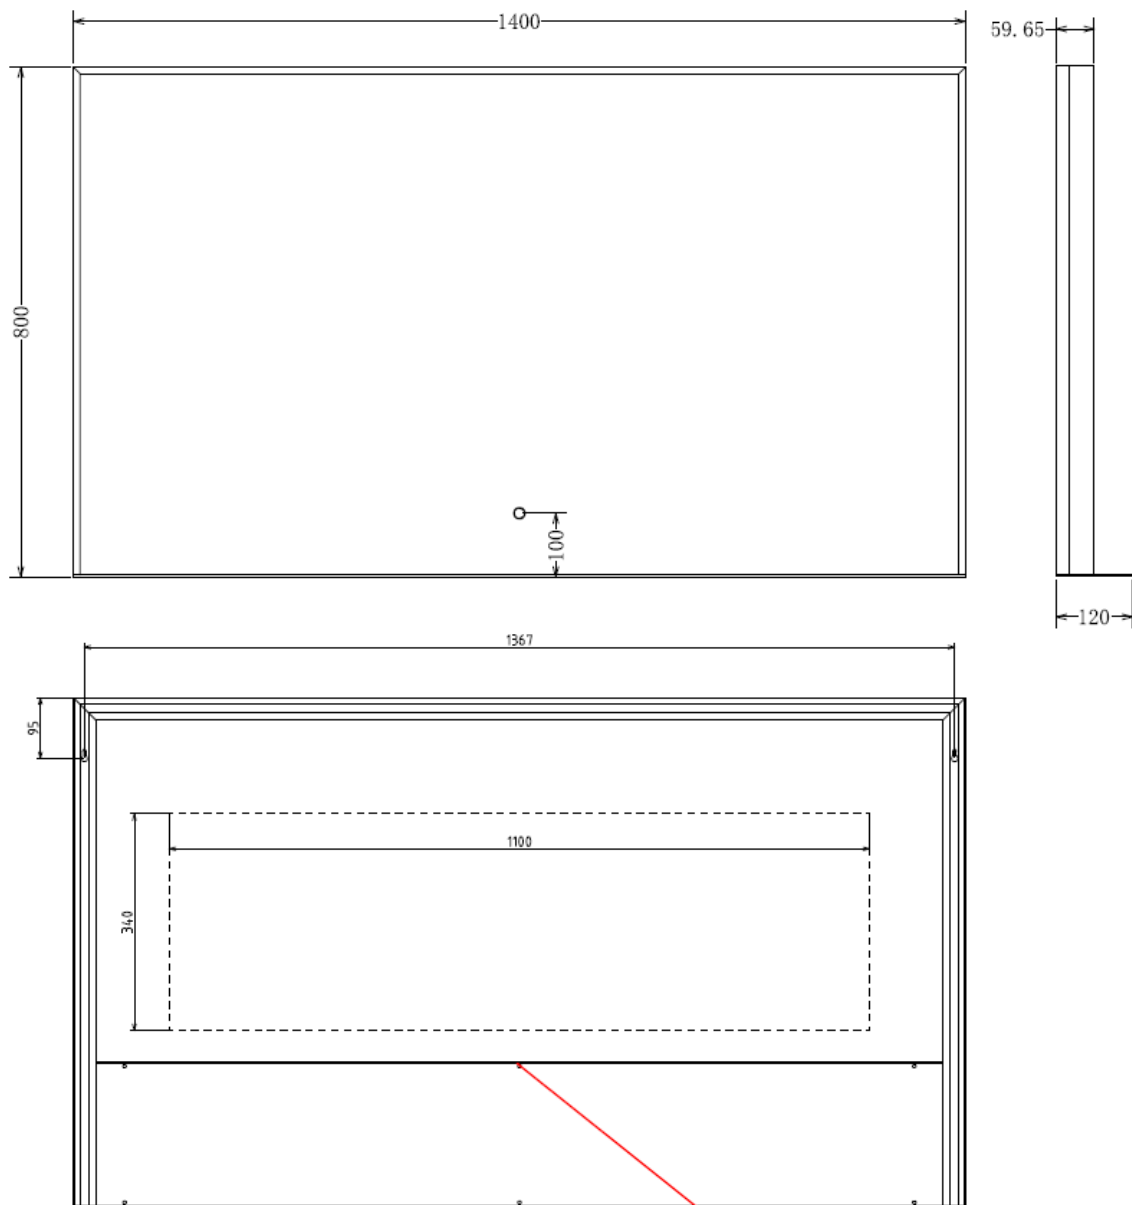

RECHTHOEKIGE SPIEGEL OP KADER MET SCHAP /
MIROIR RECTANGULAIRE SUR CADRE AVEC ÉTAGÈRE

40

40 x 80

DETREMMERIE

BATHROOM FURNITURE

OPMERKINGEN / REMARQUES: YB@DETREMMERIE.BE

RECHTHOEKIGE SPIEGEL OP KADER MET SCHAP /
MIROIR RECTANGULAIRE SUR CADRE AVEC ÉTAGÈRE

60

60 x 80

DETREMMERIE

BATHROOM FURNITURE

OPMERKINGEN / REMARQUES: YB@DETREMMERIE.BE

RECHTHOEKIGE SPIEGEL OP KADER MET SCHAP /
MIROIR RECTANGULAIRE SUR CADRE AVEC ÉTAGÈRE

80

80 x 80

RECHTHOEKIGE SPIEGEL OP KADER MET SCHAP /
MIROIR RECTANGULAIRE SUR CADRE AVEC ÉTAGÈRE

140

140 x 80

DETREMMERIE

BATHROOM FURNITURE

OPMERKINGEN / REMARQUES: YB@DETREMMERIE.BE

RECHTHOEKIGE SPIEGEL OP KADER MET SCHAP /
MIROIR RECTANGULAIRE SUR CADRE AVEC ÉTAGÈRE

ELECTRIC BOX WITH
APPROXIMATELY 60 CM
OF THE ELECTRIC CABLE