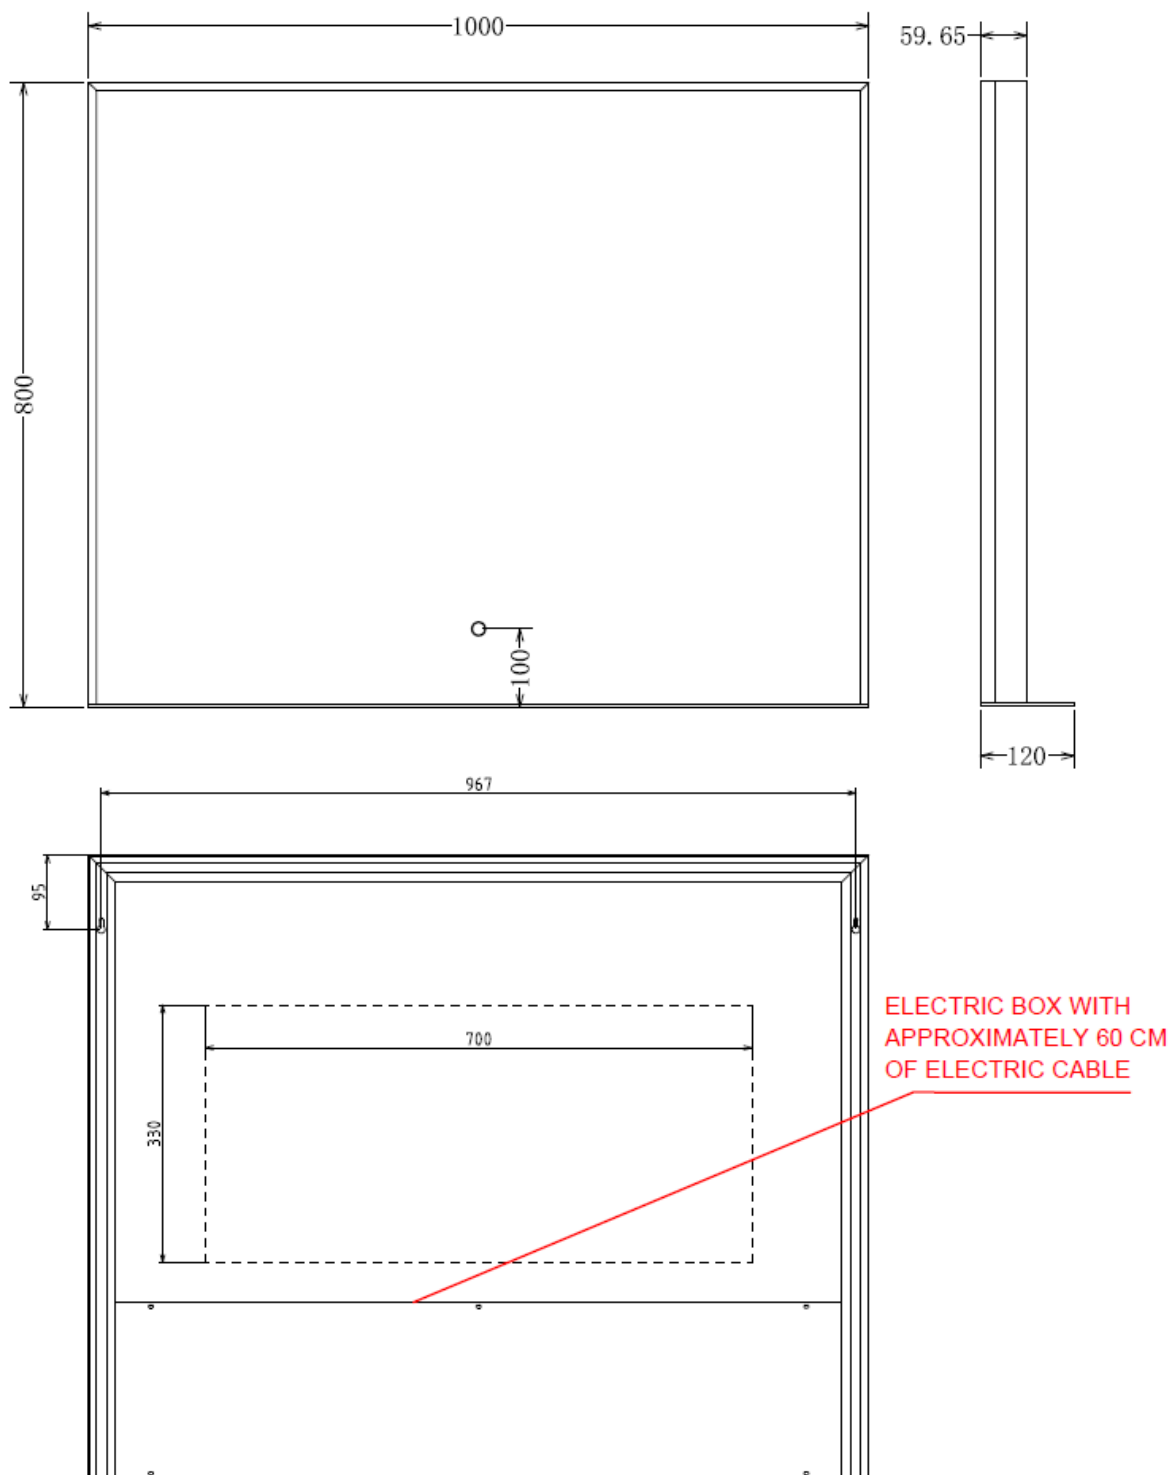

100

100 x 80

DETREMMERIE

BATHROOM FURNITURE

OPMERKINGEN / REMARQUES: YB@DETREMMERIE.BE

RECHTHOEKIGE SPIEGEL OP KADER MET SCHAP /
MIROIR RECTANGULAIRE SUR CADRE AVEC ÉTAGÈRE