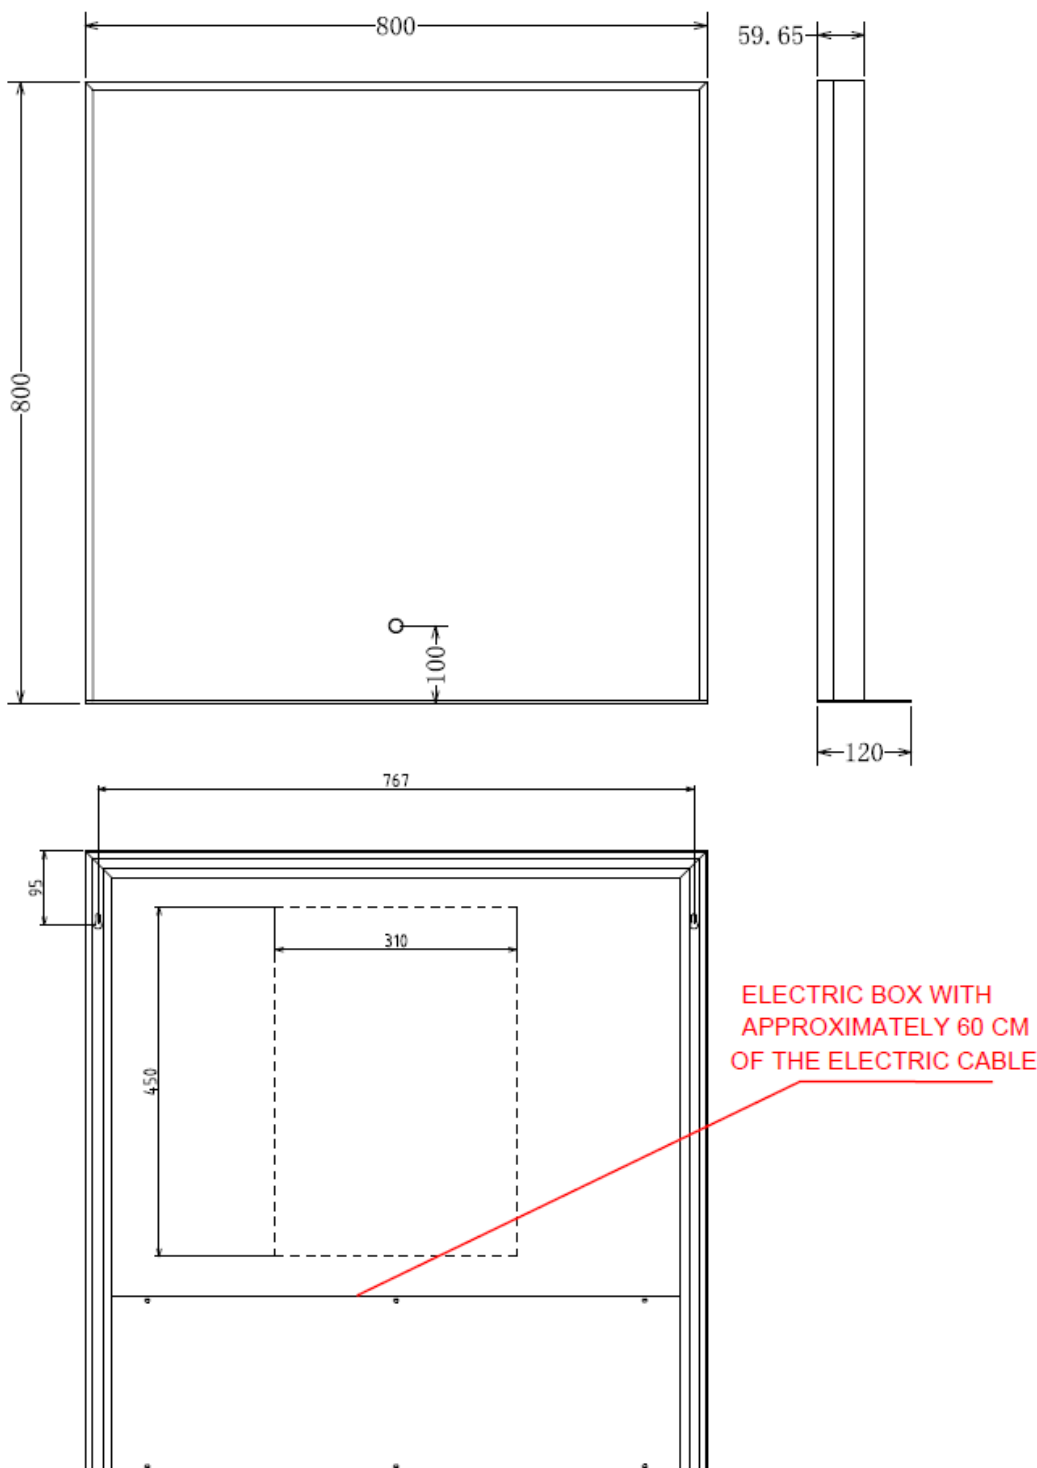

RECHTHOEKIGE SPIEGEL OP KADER MET SCHAP /
MIROIR RECTANGULAIRE SUR CADRE AVEC ÉTAGÈRE

40

40 x 80

DETREMMERIE

BATHROOM FURNITURE

OPMERKINGEN / REMARQUES: YB@DETREMMERIE.BE

RECHTHOEKIGE SPIEGEL OP KADER MET SCHAP /
MIROIR RECTANGULAIRE SUR CADRE AVEC ÉTAGÈRE

60

60 x 80

DETREMMERIE

BATHROOM FURNITURE

OPMERKINGEN / REMARQUES: YB@DETREMMERIE.BE

RECHTHOEKIGE SPIEGEL OP KADER MET SCHAP /
MIROIR RECTANGULAIRE SUR CADRE AVEC ÉTAGÈRE

80

80 x 80

DETREMMERIE

BATHROOM FURNITURE

OPMERKINGEN / REMARQUES: YB@DETREMMERIE.BE

RECHTHOEKIGE SPIEGEL OP KADER MET SCHAP /
MIROIR RECTANGULAIRE SUR CADRE AVEC ÉTAGÈRE

100

100 x 80

DETREMMERIE

BATHROOM FURNITURE

OPMERKINGEN / REMARQUES: YB@DETREMMERIE.BE

RECHTHOEKIGE SPIEGEL OP KADER MET SCHAP /
MIROIR RECTANGULAIRE SUR CADRE AVEC ÉTAGÈRE

120

120 x 80

DETREMMERIE

BATHROOM FURNITURE

OPMERKINGEN / REMARQUES: YB@DETREMMERIE.BE