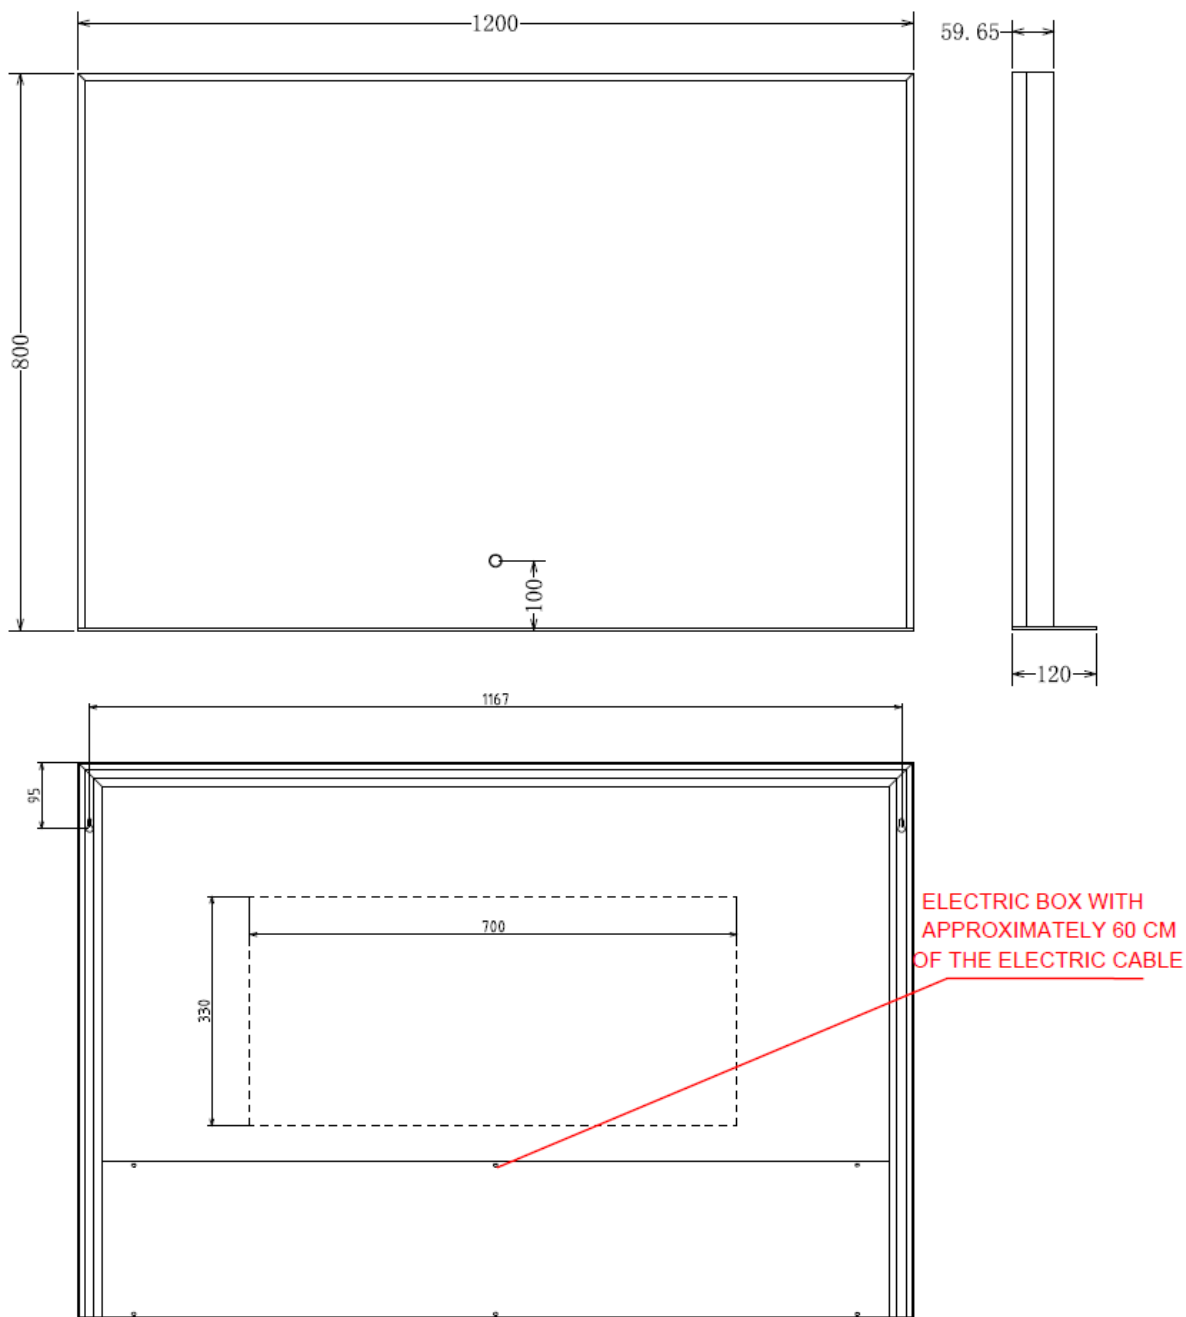

60

60 x 80

DETREMMERIE

BATHROOM FURNITURE

OPMERKINGEN / REMARQUES: YB@DETREMMERIE.BE

RECHTHOEKIGE SPIEGEL OP KADER MET SCHAP /
MIROIR RECTANGULAIRE SUR CADRE AVEC ÉTAGÈRE

80

80 x 80

OPMERKINGEN / REMARQUES: YB@DETREMMERIE.BE

RECHTHOEKIGE SPIEGEL OP KADER MET SCHAP /
MIROIR RECTANGULAIRE SUR CADRE AVEC ÉTAGÈRE

120

120 x 80

DETREMMERIE

BATHROOM FURNITURE

OPMERKINGEN / REMARQUES: YB@DETREMMERIE.BE

RECHTHOEKIGE SPIEGEL OP KADER MET SCHAP /
MIROIR RECTANGULAIRE SUR CADRE AVEC ÉTAGÈRE

140

140 x 80

DETREMMERIE

BATHROOM FURNITURE

OPMERKINGEN / REMARQUES: YB@DETREMMERIE.BE

RECHTHOEKIGE SPIEGEL OP KADER MET SCHAP /
MIROIR RECTANGULAIRE SUR CADRE AVEC ÉTAGÈRE

ELECTRIC BOX WITH
APPROXIMATELY 60 CM
OF THE ELECTRIC CABLE