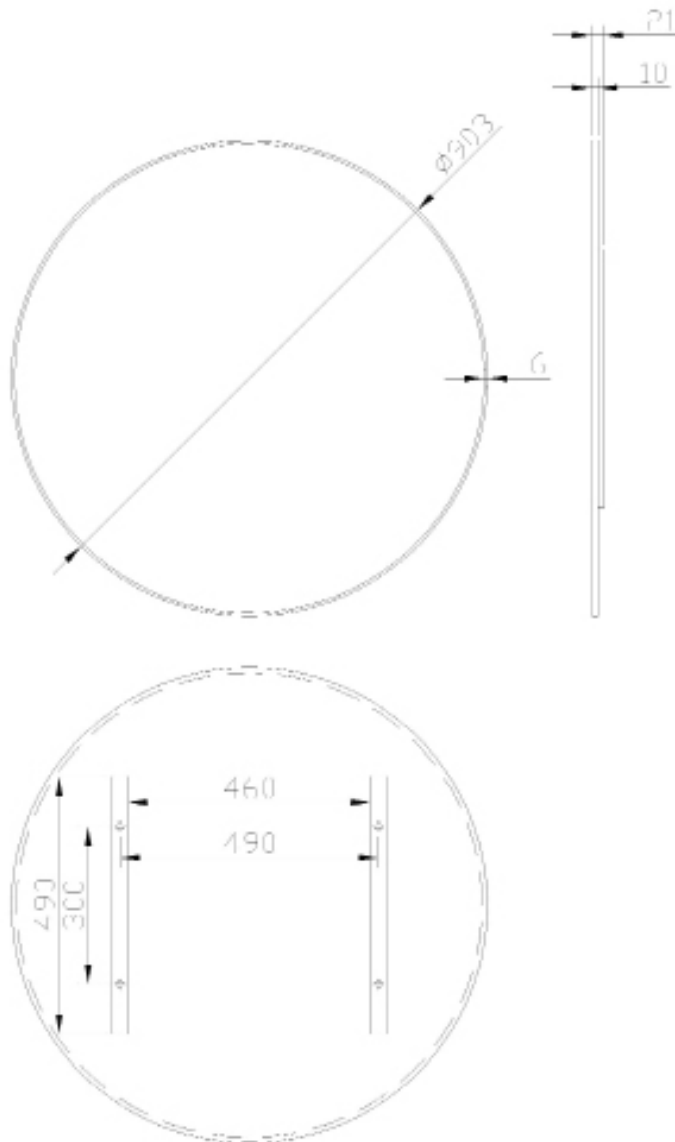

OPMERKINGEN / REMARQUES: GS@DETREMMERIE.BE

**RONDE SPIEGEL MET FRAME /
MIROIR ROND SUR CARDE**

Ø 60

60 x 60

DETREMMERIE

BATHROOM FURNITURE

OPMERKINGEN / REMARQUES: GS@DETREMMERIE.BE

RONDE SPIEGEL MET FRAME /
MIROIR ROND SUR CARDE

Ø 80

80 x 80

DETREMMERIE

BATHROOM FURNITURE

OPMERKINGEN / REMARQUES: GS@DETREMMERIE.BE

RONDE SPIEGEL MET FRAME /
MIROIR ROND SUR CARDE

Ø 90

90 x 90

DETREMMERIE

BATHROOM FURNITURE

OPMERKINGEN / REMARQUES: GS@DETREMMERIE.BE

RONDE SPIEGEL MET FRAME /
MIROIR ROND SUR CARDE

Ø 100
100 x 100

DETREMMERIE

BATHROOM FURNITURE

OPMERKINGEN / REMARQUES: GS@DETREMMERIE.BE

RONDE SPIEGEL MET FRAME / MIROIR ROND SUR CARDE

Ø 120
120 x 120

DETREMMERIE

BATHROOM FURNITURE

OPMERKINGEN / REMARQUES: GS@DETREMMERIE.BE

RONDE SPIEGEL MET FRAME / MIROIR ROND SUR CARDE