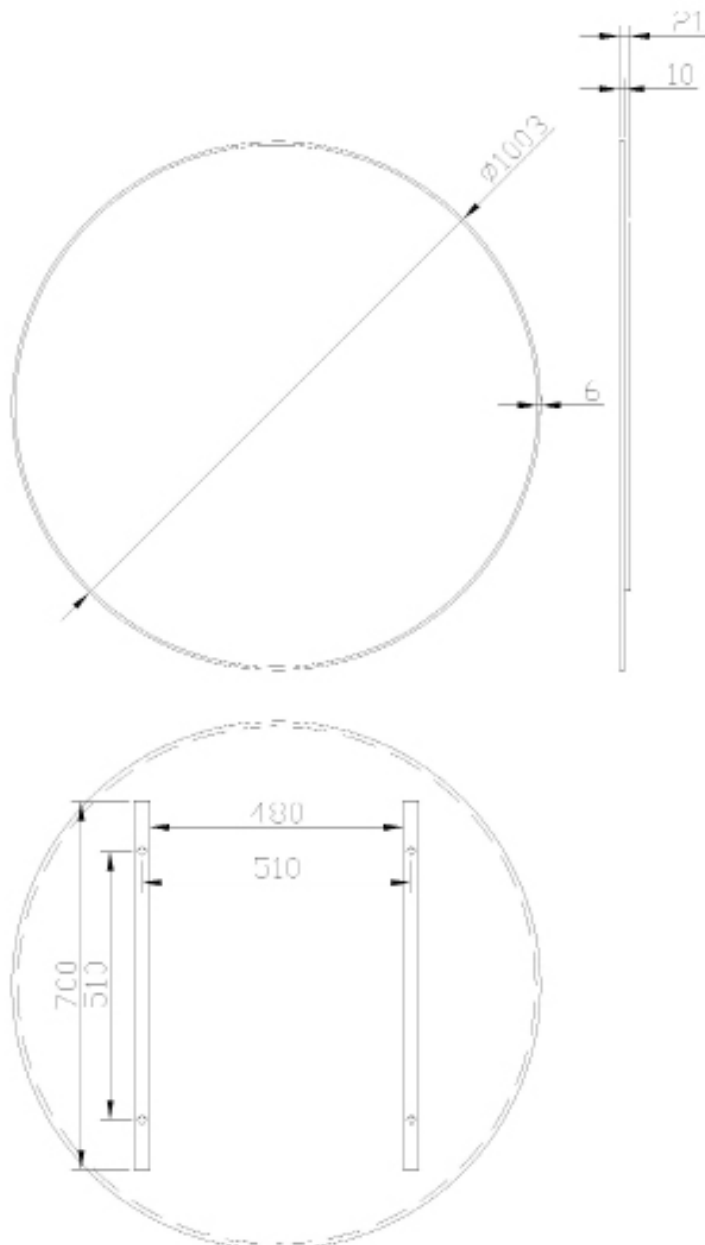

OPMERKINGEN / REMARQUES: GS@DETREMMERIE.BE

**RONDE SPIEGEL MET FRAME /
MIROIR ROND SUR CARDE**

Ø 60

60 x 60

DETREMMERIE

BATHROOM FURNITURE

OPMERKINGEN / REMARQUES: GS@DETREMMERIE.BE

RONDE SPIEGEL MET FRAME /
MIROIR ROND SUR CARDE

Ø 80

80 x 80

DETREMMERIE

BATHROOM FURNITURE

OPMERKINGEN / REMARQUES: GS@DETREMMERIE.BE

RONDE SPIEGEL MET FRAME /
MIROIR ROND SUR CARDE

Ø 90

90 x 90

DETREMMERIE

BATHROOM FURNITURE

OPMERKINGEN / REMARQUES: GS@DETREMMERIE.BE

RONDE SPIEGEL MET FRAME /
MIROIR ROND SUR CARDE

Ø 100
100 x 100

DETREMMERIE

BATHROOM FURNITURE

OPMERKINGEN / REMARQUES: GS@DETREMMERIE.BE

RONDE SPIEGEL MET FRAME / MIROIR ROND SUR CARDE

Ø 120
120 x 120

DETREMMERIE

BATHROOM FURNITURE

OPMERKINGEN / REMARQUES: GS@DETREMMERIE.BE

RONDE SPIEGEL MET FRAME / MIROIR ROND SUR CARDE