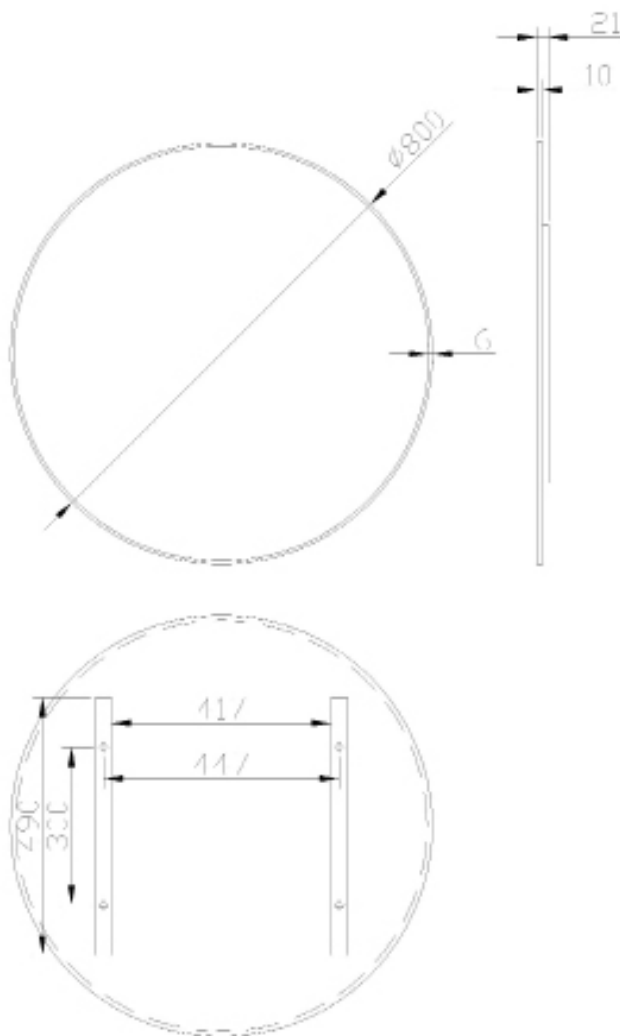

OPMERKINGEN / REMARQUES: GS@DETREMMERIE.BE

**RONDE SPIEGEL MET FRAME /
MIROIR ROND SUR CARDE**

Ø 60

60 x 60

DETREMMERIE

BATHROOM FURNITURE

OPMERKINGEN / REMARQUES: GS@DETREMMERIE.BE

RONDE SPIEGEL MET FRAME /
MIROIR ROND SUR CARDE

Ø 80

80 x 80

DETREMMERIE

BATHROOM FURNITURE

OPMERKINGEN / REMARQUES: GS@DETREMMERIE.BE

RONDE SPIEGEL MET FRAME /
MIROIR ROND SUR CARDE

Ø 90

90 x 90

DETREMMERIE

BATHROOM FURNITURE

OPMERKINGEN / REMARQUES: GS@DETREMMERIE.BE

RONDE SPIEGEL MET FRAME /
MIROIR ROND SUR CARDE

Ø 100
100 x 100

DETREMMERIE

BATHROOM FURNITURE

OPMERKINGEN / REMARQUES: GS@DETREMMERIE.BE

RONDE SPIEGEL MET FRAME / MIROIR ROND SUR CARDE

Ø 120
120 x 120

DETREMMERIE

BATHROOM FURNITURE

OPMERKINGEN / REMARQUES: GS@DETREMMERIE.BE

RONDE SPIEGEL MET FRAME / MIROIR ROND SUR CARDE