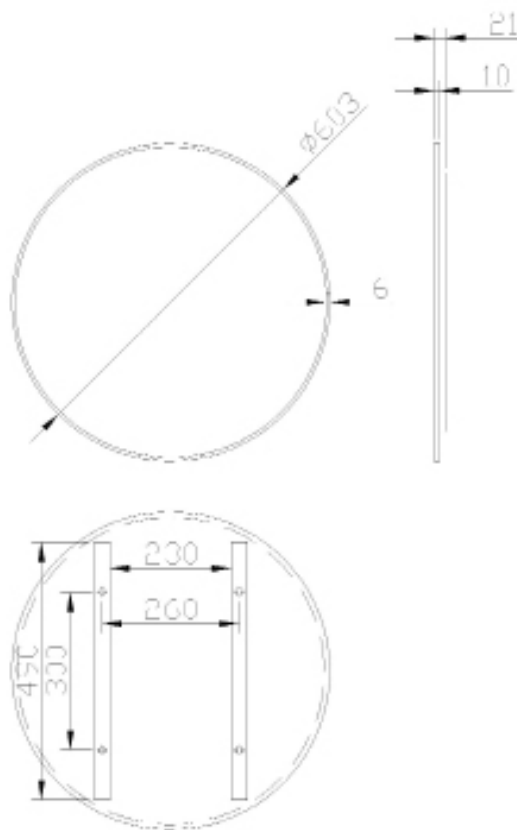

OPMERKINGEN / REMARQUES: GS@DETREMMERIE.BE

**RONDE SPIEGEL MET FRAME /
MIROIR ROND SUR CARDE**

Ø 60

60 x 60

DETREMMERIE

BATHROOM FURNITURE

OPMERKINGEN / REMARQUES: GS@DETREMMERIE.BE

RONDE SPIEGEL MET FRAME /
MIROIR ROND SUR CARDE

Ø 80

80 x 80

DETREMMERIE

BATHROOM FURNITURE

OPMERKINGEN / REMARQUES: GS@DETREMMERIE.BE

RONDE SPIEGEL MET FRAME /
MIROIR ROND SUR CARDE

Ø 90

90 x 90

DETREMMERIE

BATHROOM FURNITURE

OPMERKINGEN / REMARQUES: GS@DETREMMERIE.BE

RONDE SPIEGEL MET FRAME /
MIROIR ROND SUR CARDE

Ø 100
100 x 100

DETREMMERIE

BATHROOM FURNITURE

OPMERKINGEN / REMARQUES: GS@DETREMMERIE.BE

RONDE SPIEGEL MET FRAME / MIROIR ROND SUR CARDE

Ø 120
120 x 120

DETREMMERIE

BATHROOM FURNITURE

OPMERKINGEN / REMARQUES: GS@DETREMMERIE.BE

RONDE SPIEGEL MET FRAME / MIROIR ROND SUR CARDE