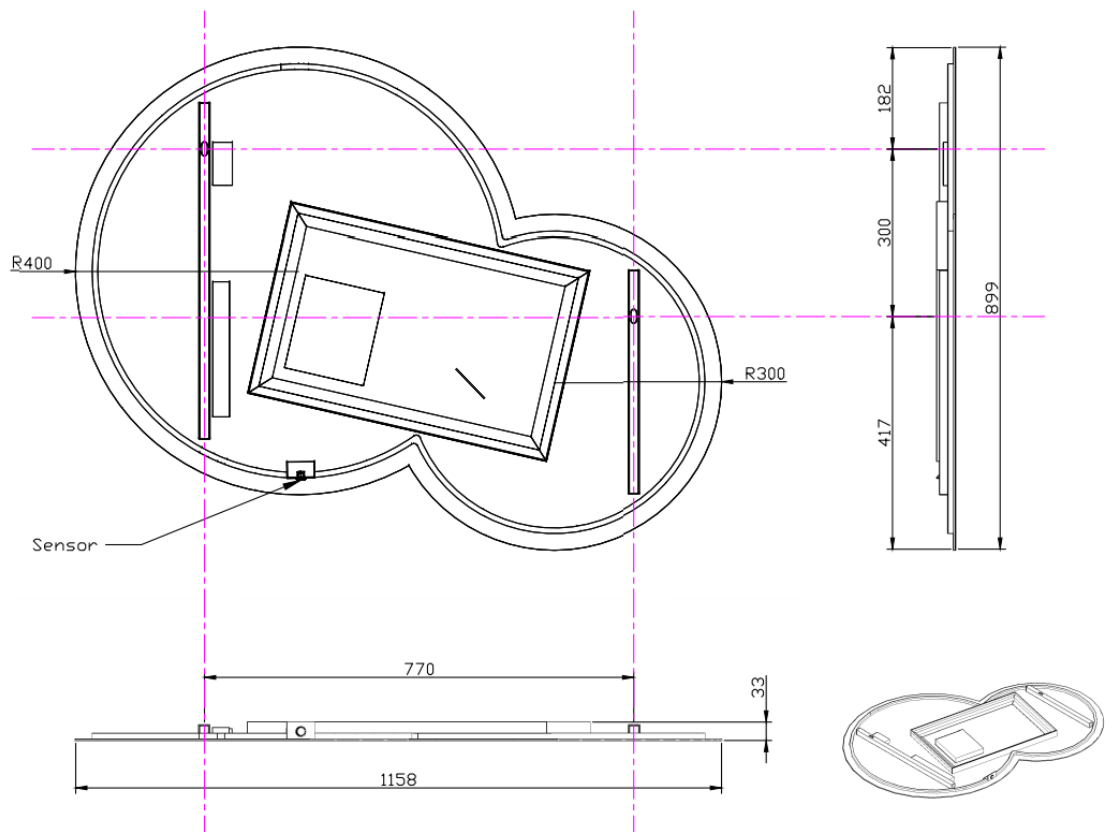

OPMERKINGEN / REMARQUES: GS@DETREMMERIE.BE

**PRIVATE COLLECTION SPIEGEL /
MIROIR PRIVATE COLLECTION**

120

120 x 90

DETREMMERIE

BATHROOM FURNITURE

OPMERKINGEN / REMARQUES: GS@DETREMMERIE.BE

PRIVATE COLLECTION SPIEGEL /
MIROIR PRIVATE COLLECTION

120

120 x 90

+

DETREMMERIE

BATHROOM FURNITURE

OPMERKINGEN / REMARQUES: GS@DETREMMERIE.BE

DUBBELE RONDE SPIEGEL OP KADER /
MIROIR DOUBLE ARRONDI SUR CADRE